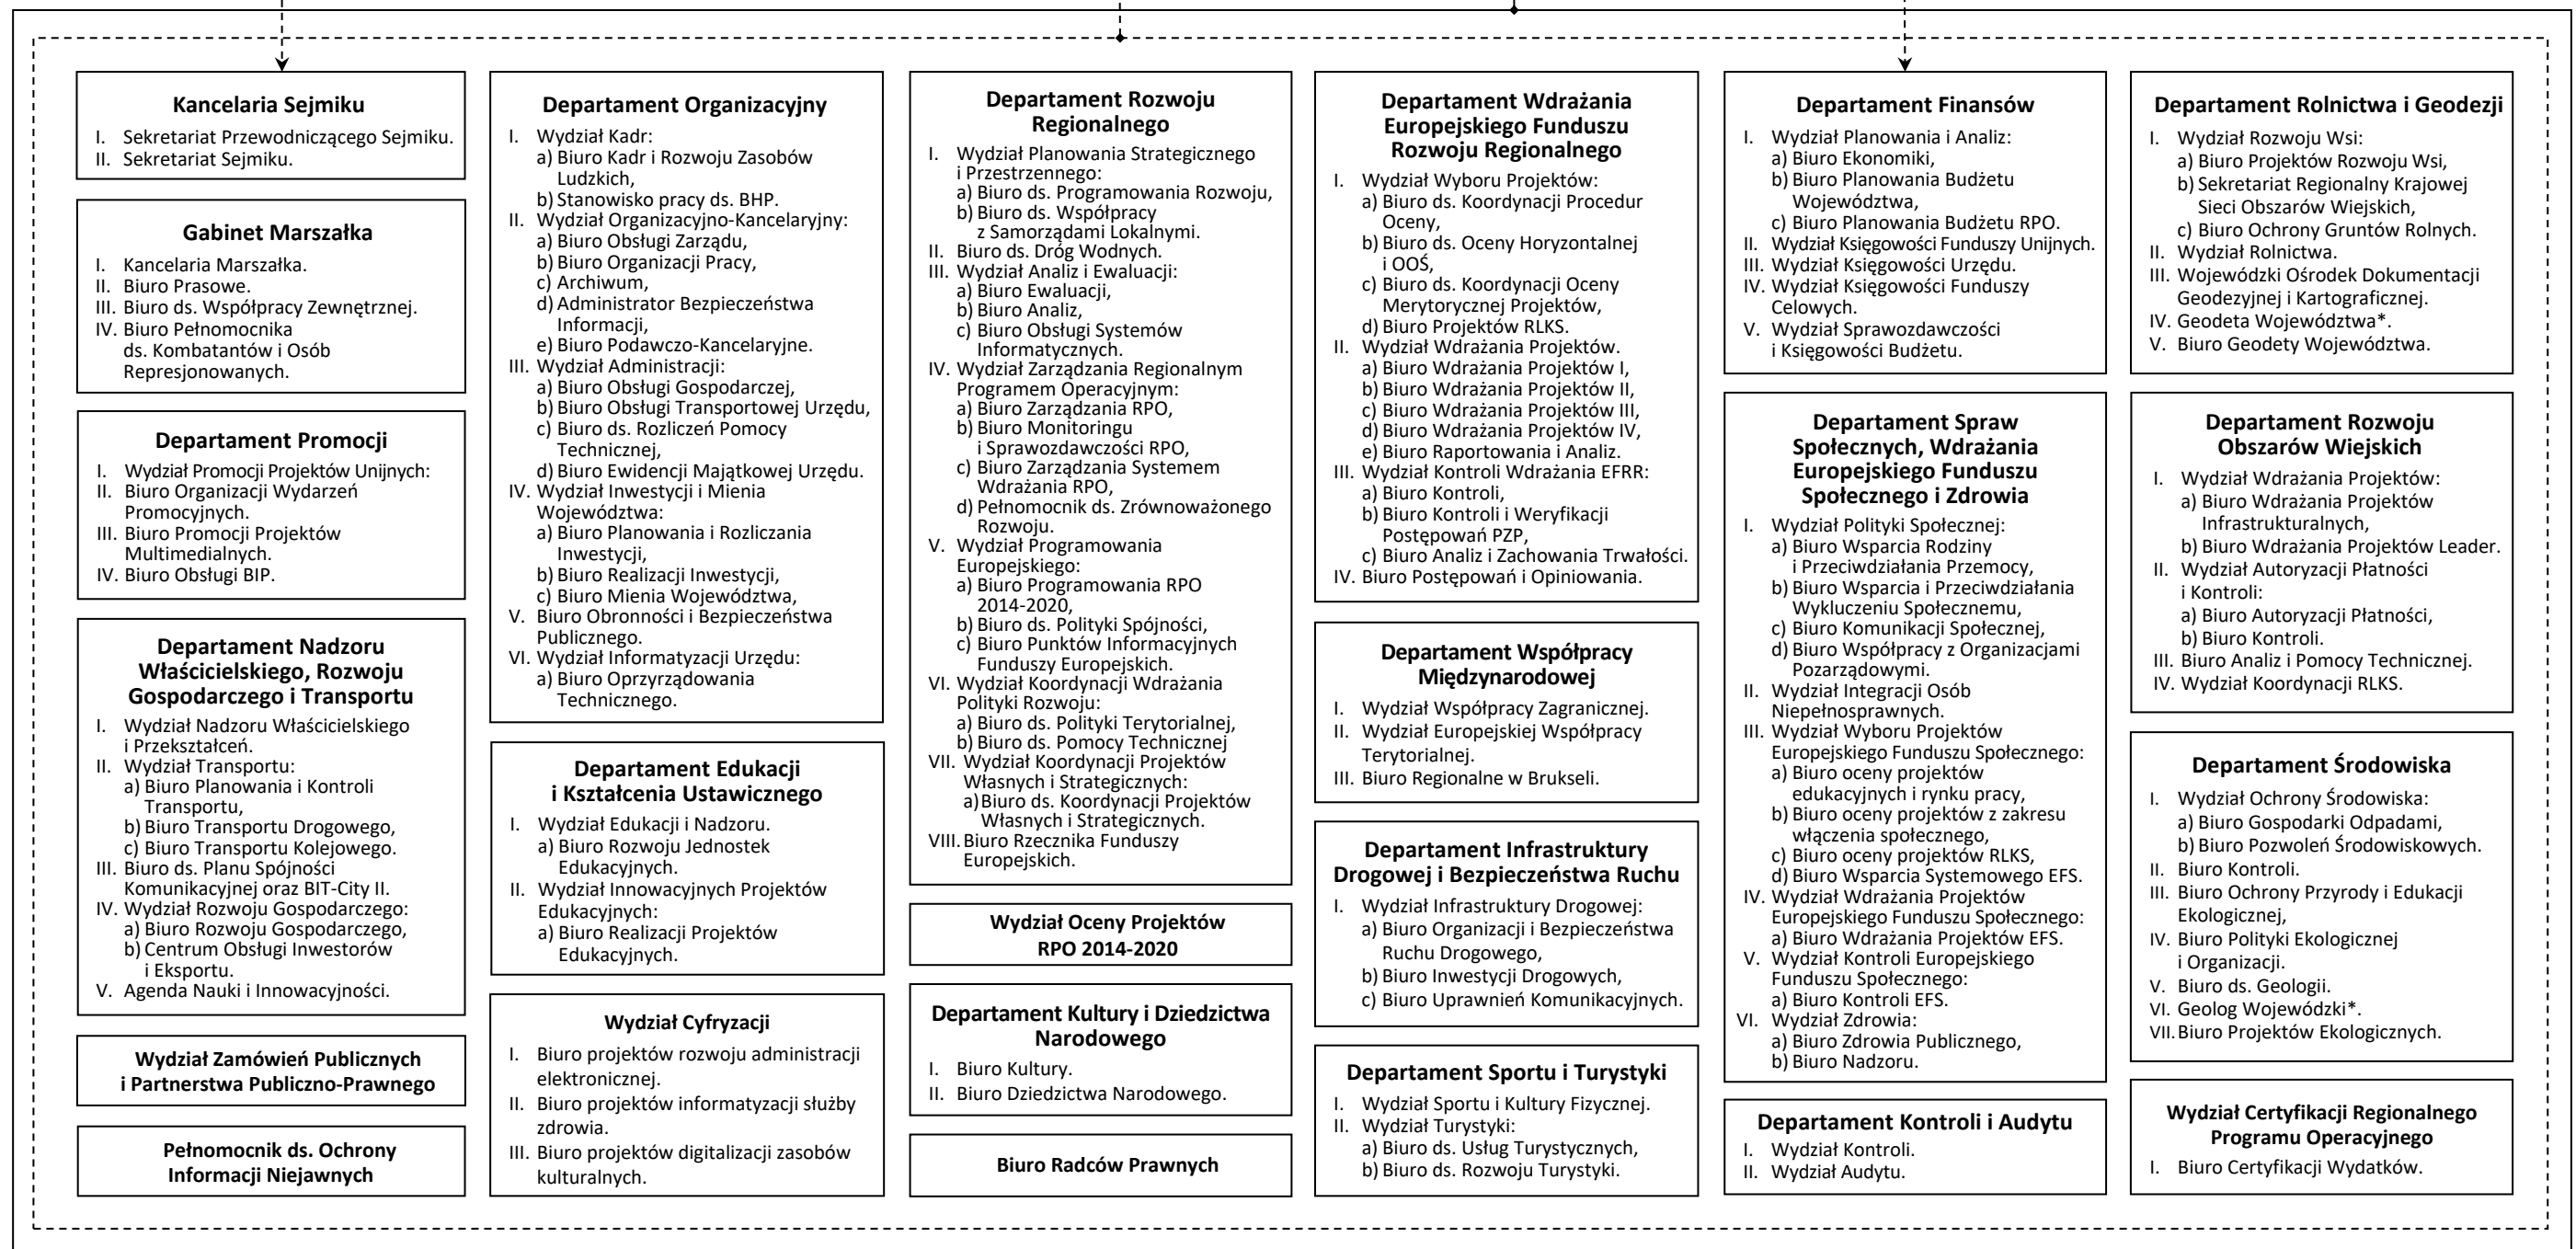

SEJMIK WOJEWÓDZTWA  
KUJAWSKO-POMORSKIEGO  
Przewodniczący  
Sejmiku Województwa

ZARZĄD WOJEWÓDZTWA KUJAWSKO-POMORSKIEGO

MARSZAŁEK WOJEWÓDZTWA KUJAWSKO-POMORSKIEGO

Sekretarz Województwa

Skarbnik Województwa  
Główny Księgowy

Załącznik Nr 1  
do uchwały Nr 48/2181/17  
Zarządu Województwa  
Kujawsko-Pomorskiego  
z dnia 29 listopada 2017 r.

Załącznik Nr 1  
do Regulaminu Organizacyjnego  
Urzędu Marszałkowskiego  
Województwa Kujawsko-Pomorskiego

\* Stanowiska pracy Geodety Województwa i Geologa Wojewódzkiego podlegają merytorycznie bezpośrednio Marszałkowi Województwa Kujawsko-Pomorskiego zgodnie z postanowieniami odpowiednich ustaw.