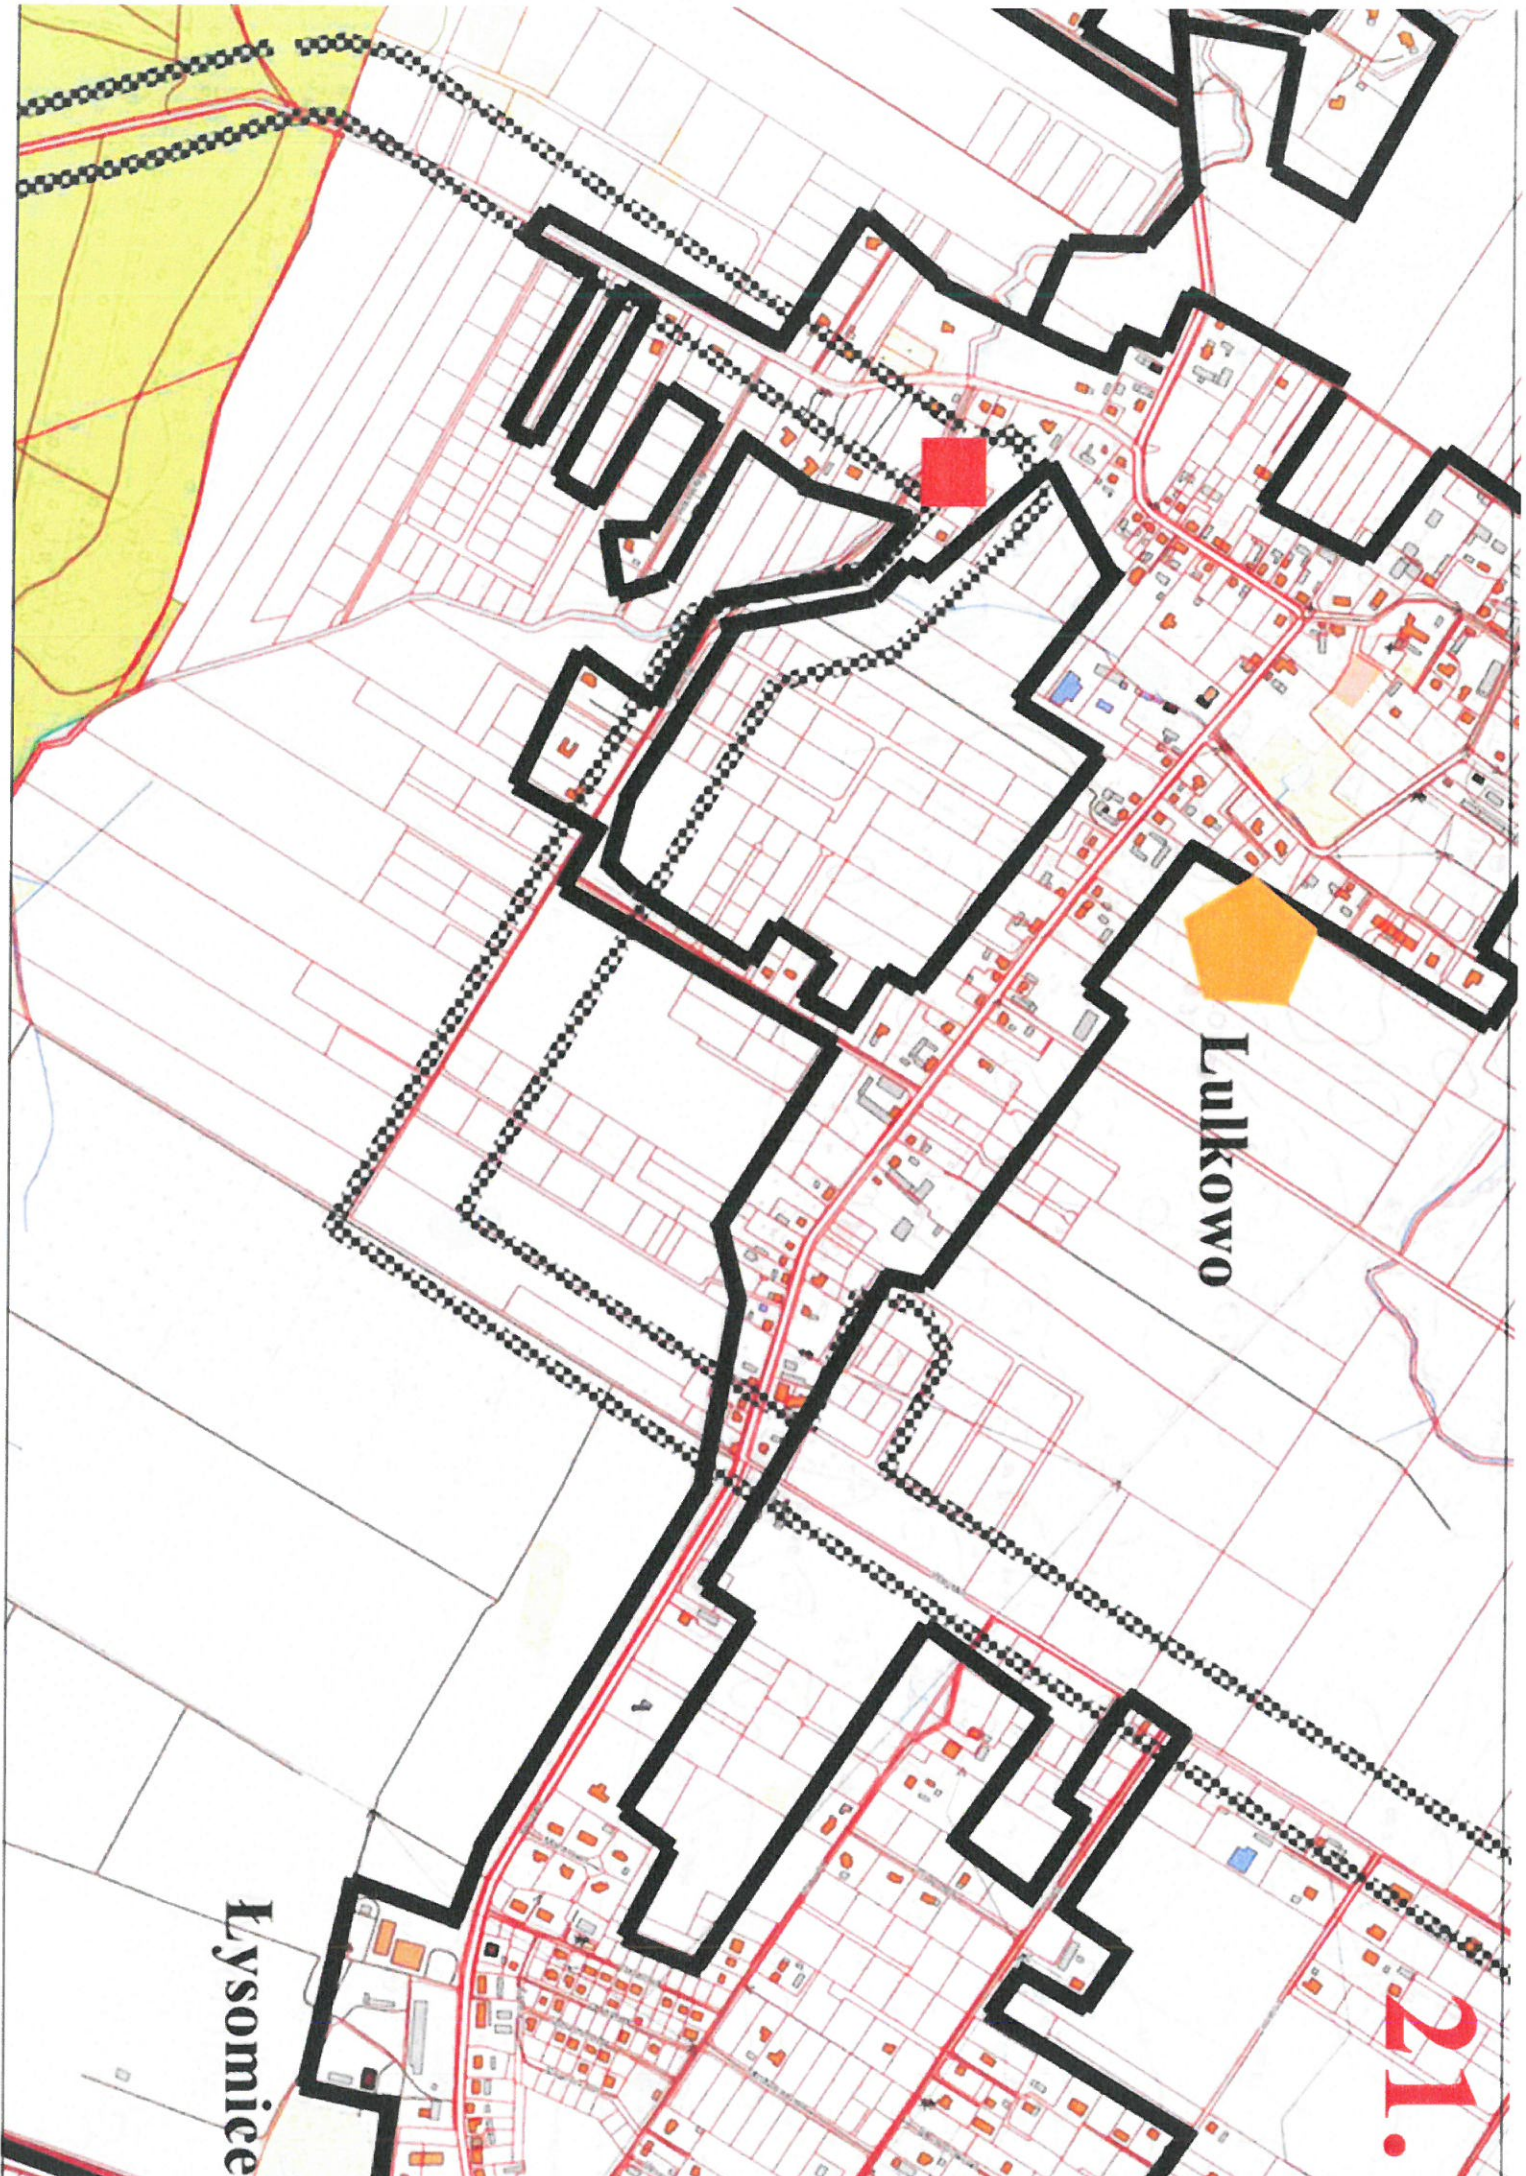

4.

KOWO

SUW

Pivnice

Ostaszewo

9.

Gostkowo

10.

Kamionki Małe Jezioro

15.

16.

17.

Zakrzewko

20

Lulkowo

Kysomice

23.

Papowo T

Oruńskie - Osieki

Papowo Toruńskie

Koniczynka

Lipniczki

25.

Papowo - Poniatówka

Miejscowości

Ujęcie wody

Linia kolejowa

Obszar chronionego krajobrazu
Doliny Drwęcy

Obszar chronionego krajobrazu
Strefy Krawędziowej
Kotliny Toruńskiej

Legenda

— Granice działek ewidencyjnych

□ Granice gmin