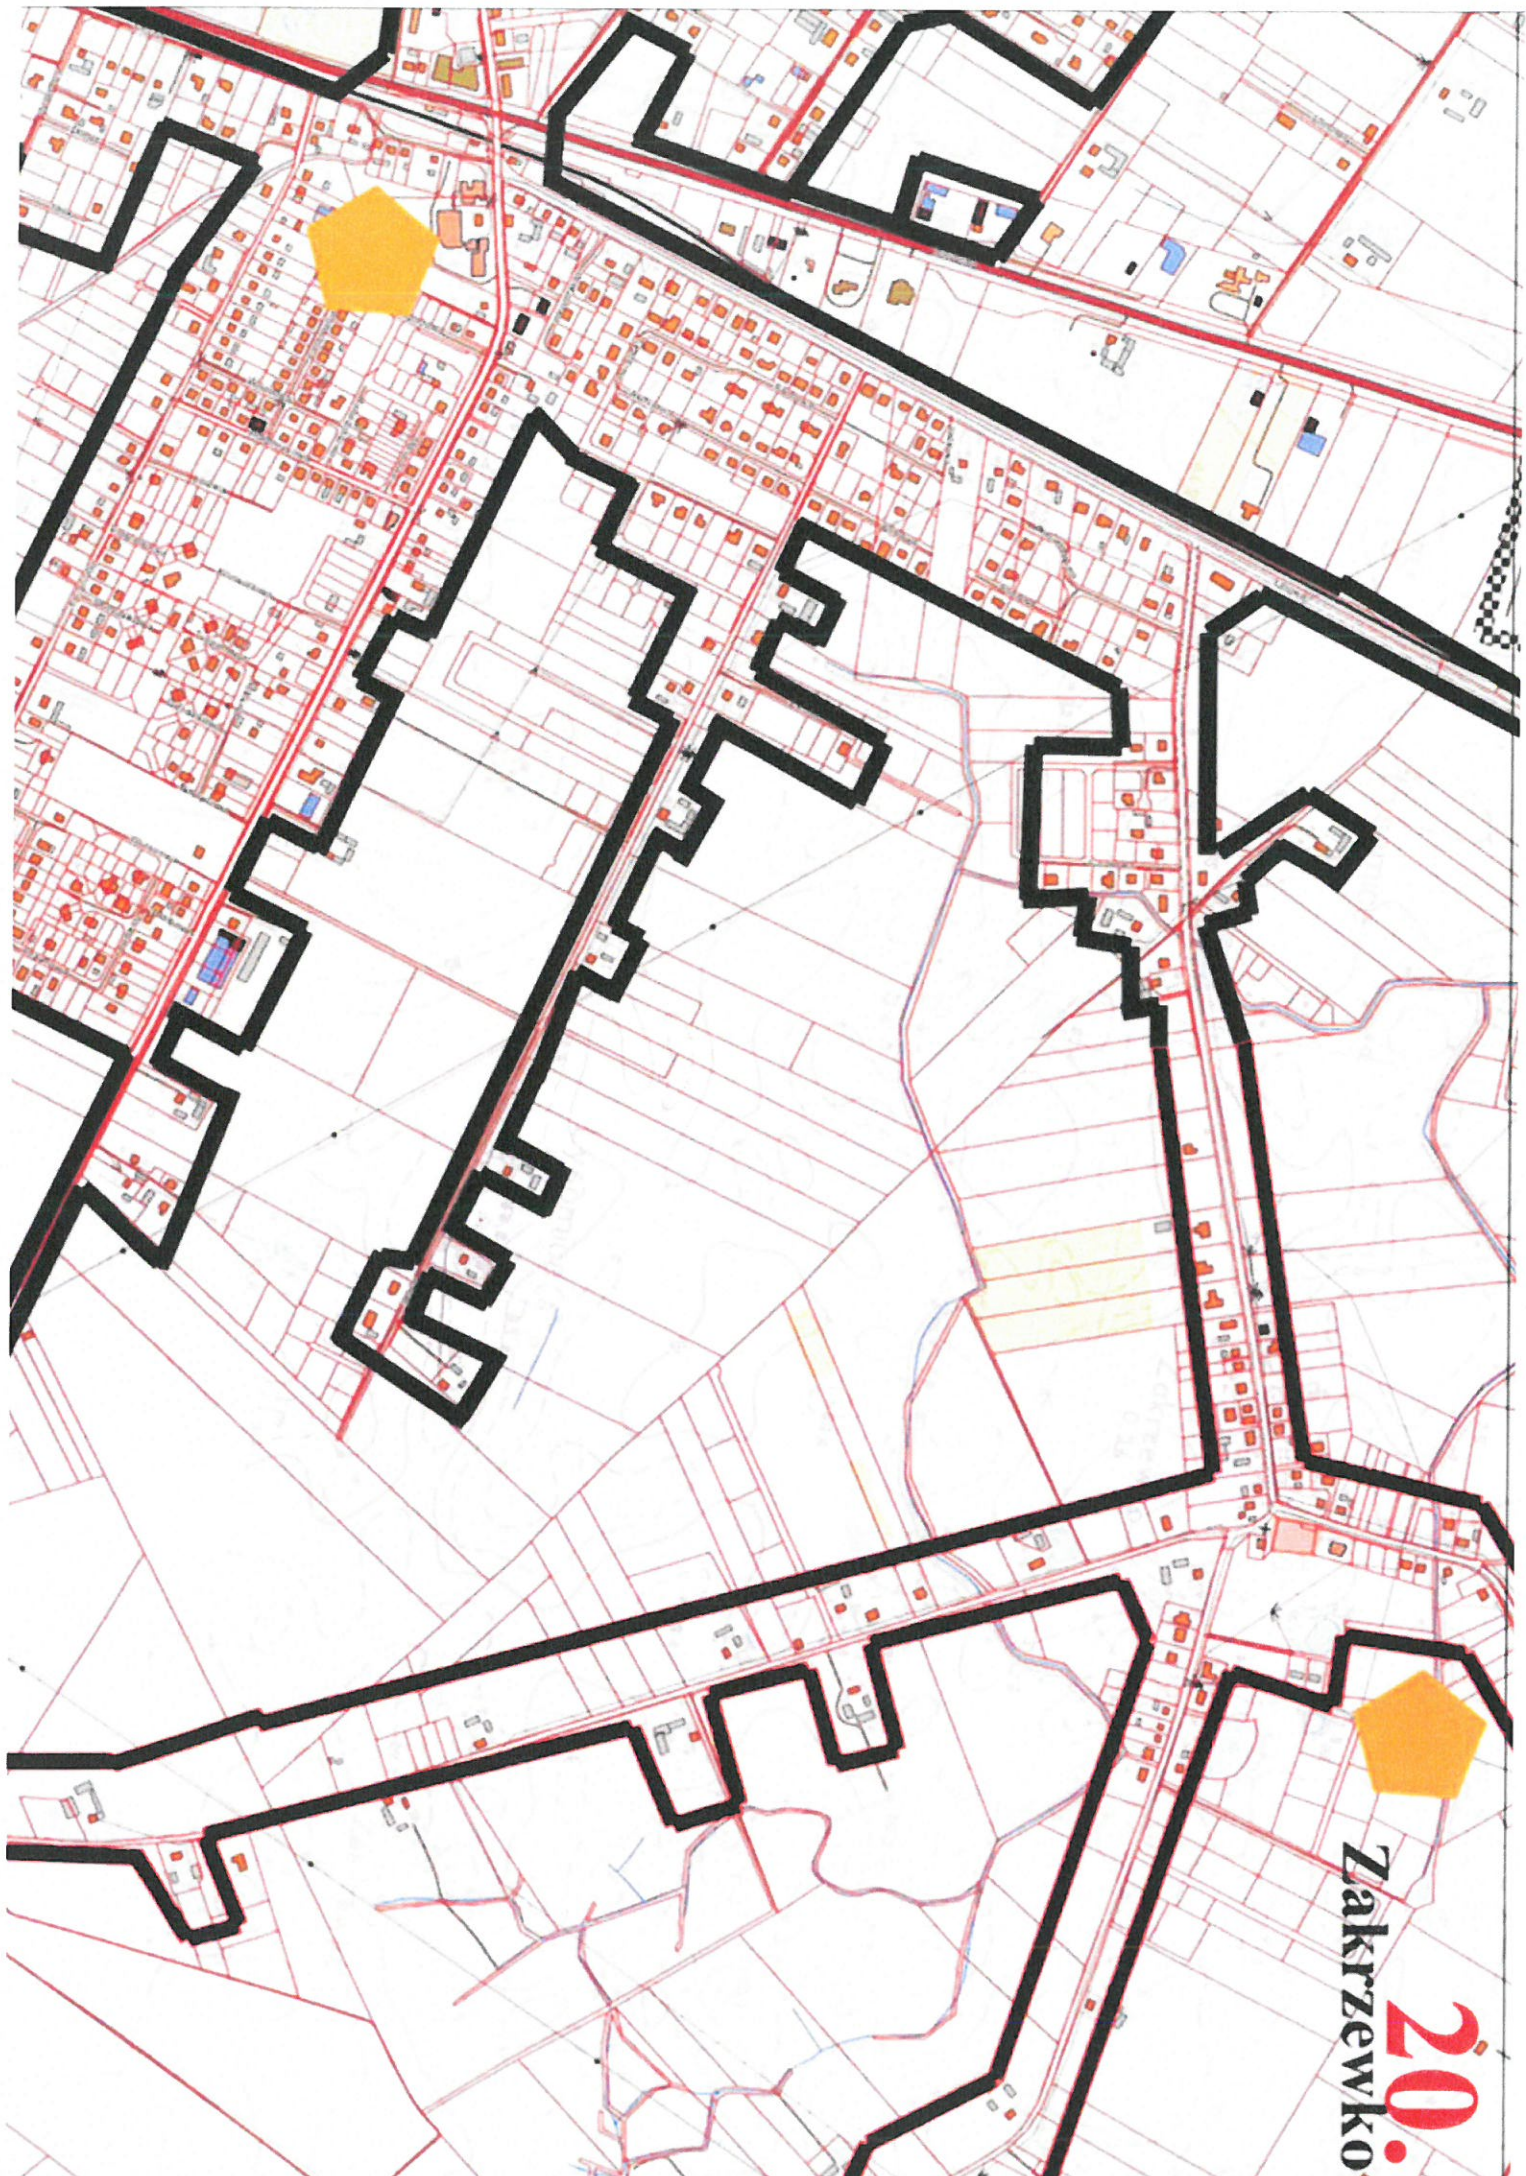

4.

KOWO

SUW

Pivnice

Ostaszewo

9.

Gostkowo

10.

Kamionki Małe Jezioro

15.

16.

17.

Zakrzewko

20

Lulkowo

Kysomice

23.

Papowo T

Oruńskie - Osieki

Papowo Toruńskie

Koniczynka

Lipniczki

25.

Papowo - Poniatówka

Miejscowości

Ujęcie wody

Linia kolejowa

Obszar chronionego krajobrazu
Doliny Drwęcy

Obszar chronionego krajobrazu
Strefy Krawędziowej
Kotliny Toruńskiej

Legenda

— Granice działek ewidencyjnych

□ Granice gmin