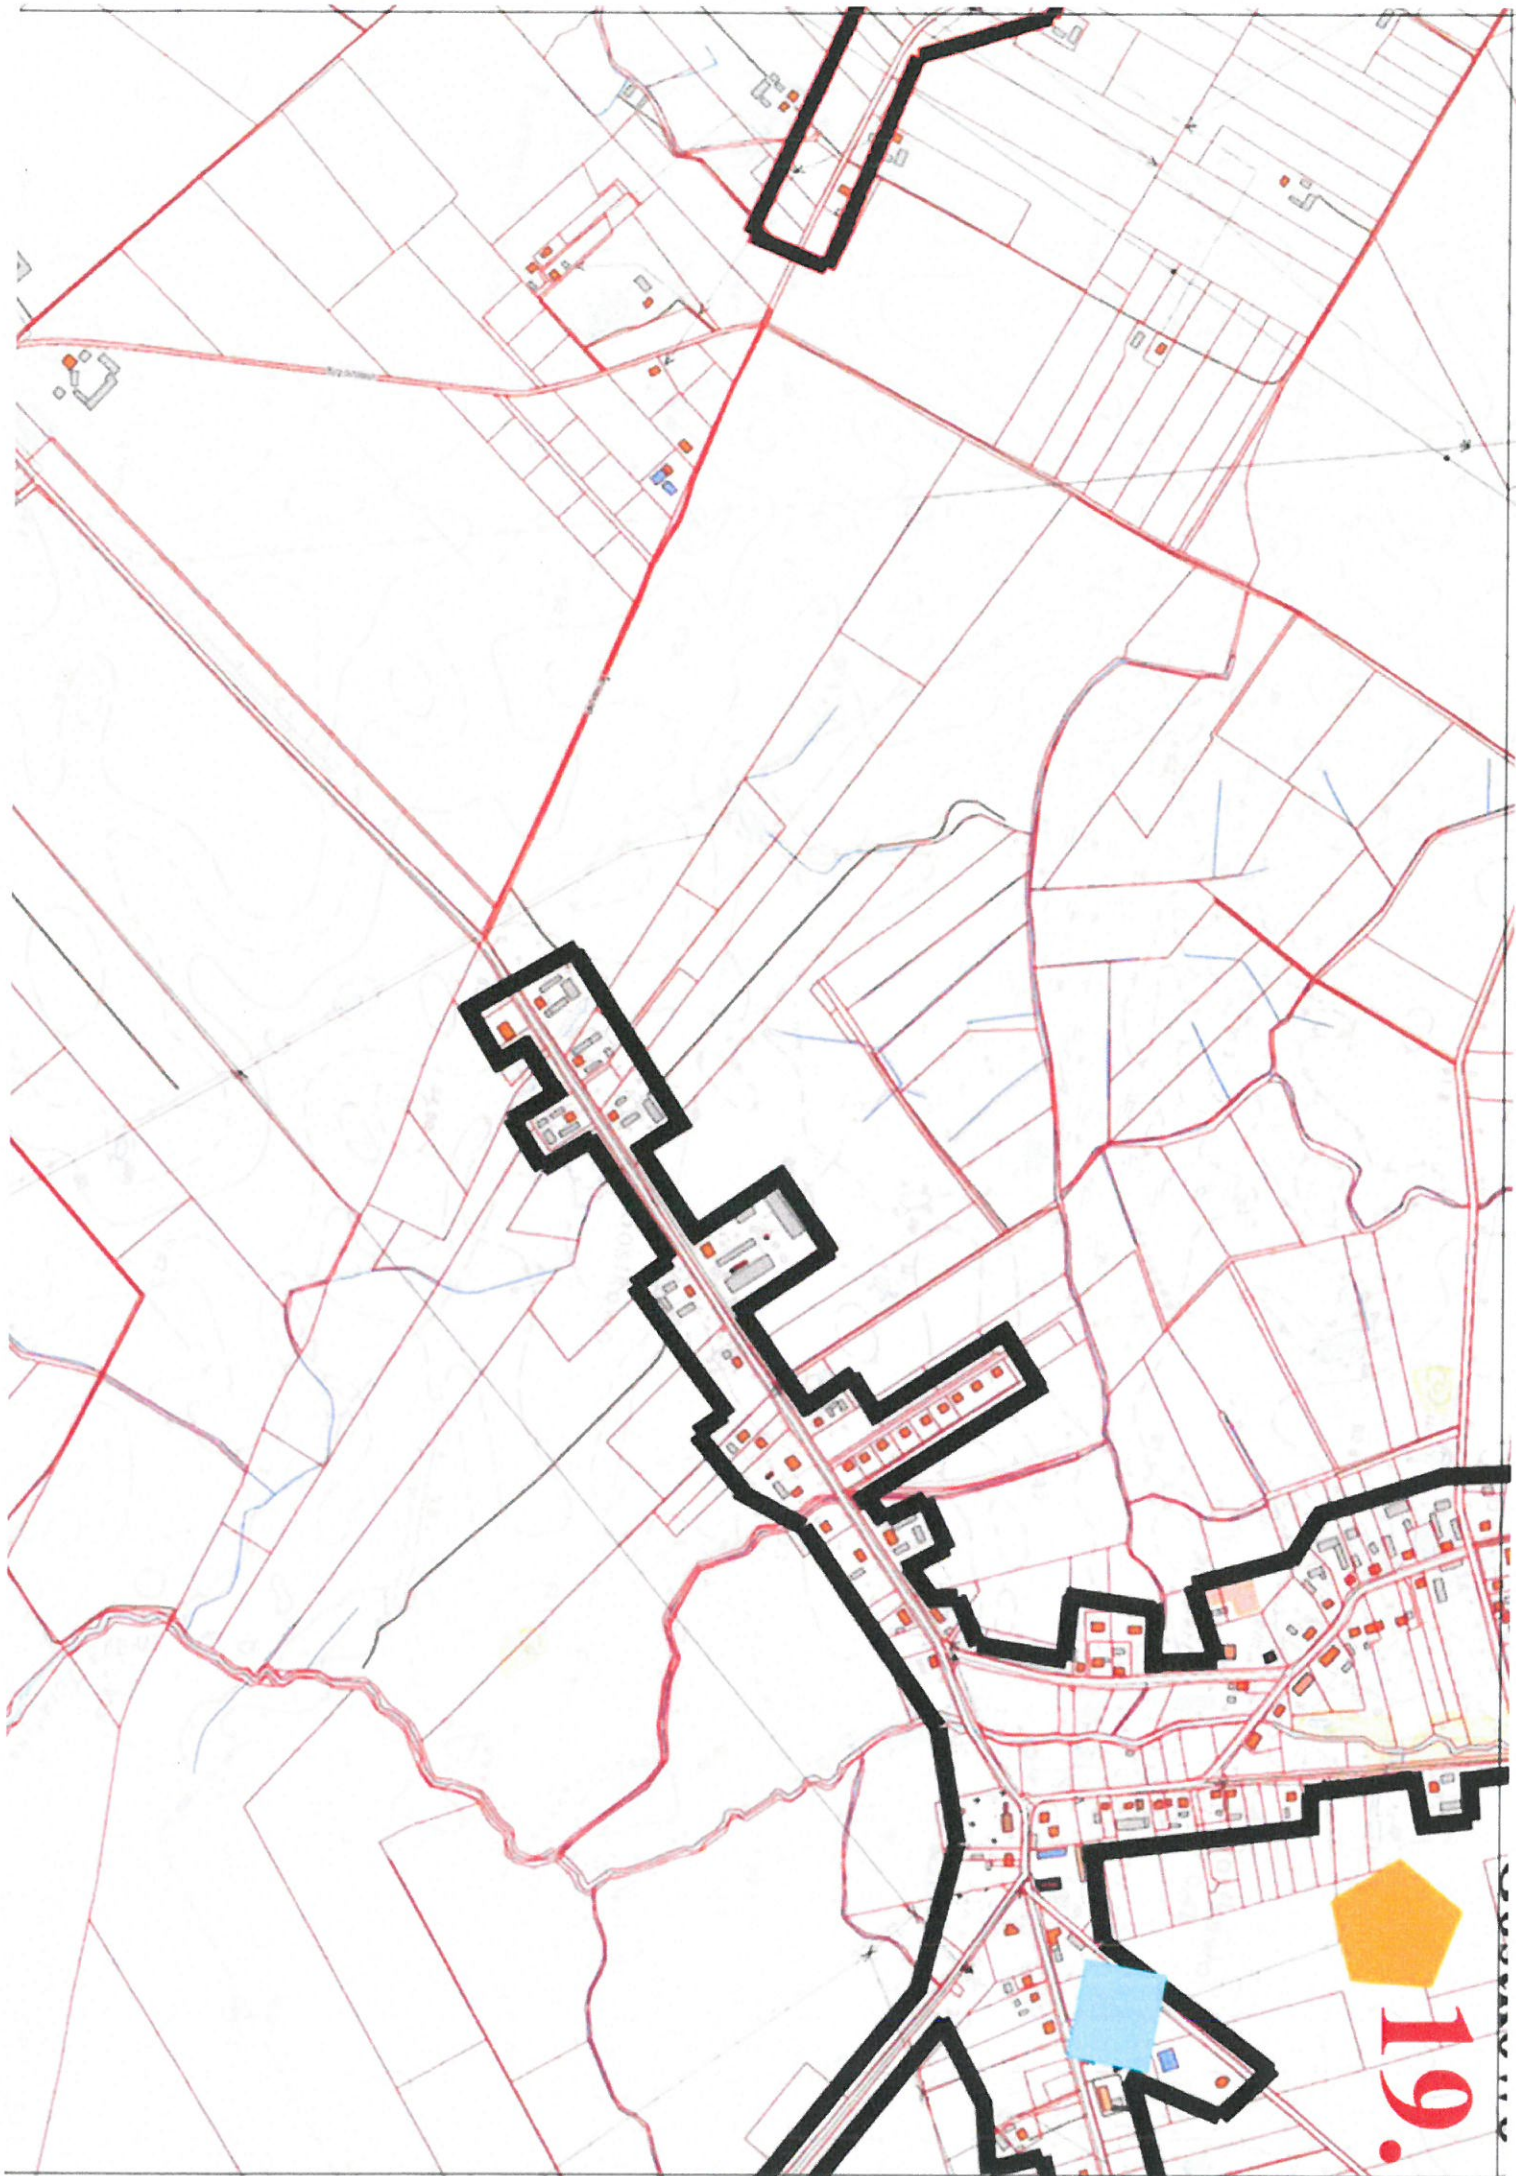

4.

KOWO

SUW

Pivnice

Ostaszewo

9.

Gostkowo

10.

Kamionki Małe Jezioro

15.

16.

17.

Zakrzewko

20

Lulkowo

Kysomice

23.

Papowo T

Oruńskie - Osieki

Papowo Toruńskie

Koniczynka

Lipniczki

25.

Papowo - Poniatówka

Miejscowości

Ujęcie wody

Linia kolejowa

Obszar chronionego krajobrazu
Doliny Drwęcy

Obszar chronionego krajobrazu
Strefy Krawędziowej
Kotliny Toruńskiej

Legenda

— Granice działek ewidencyjnych

□ Granice gmin