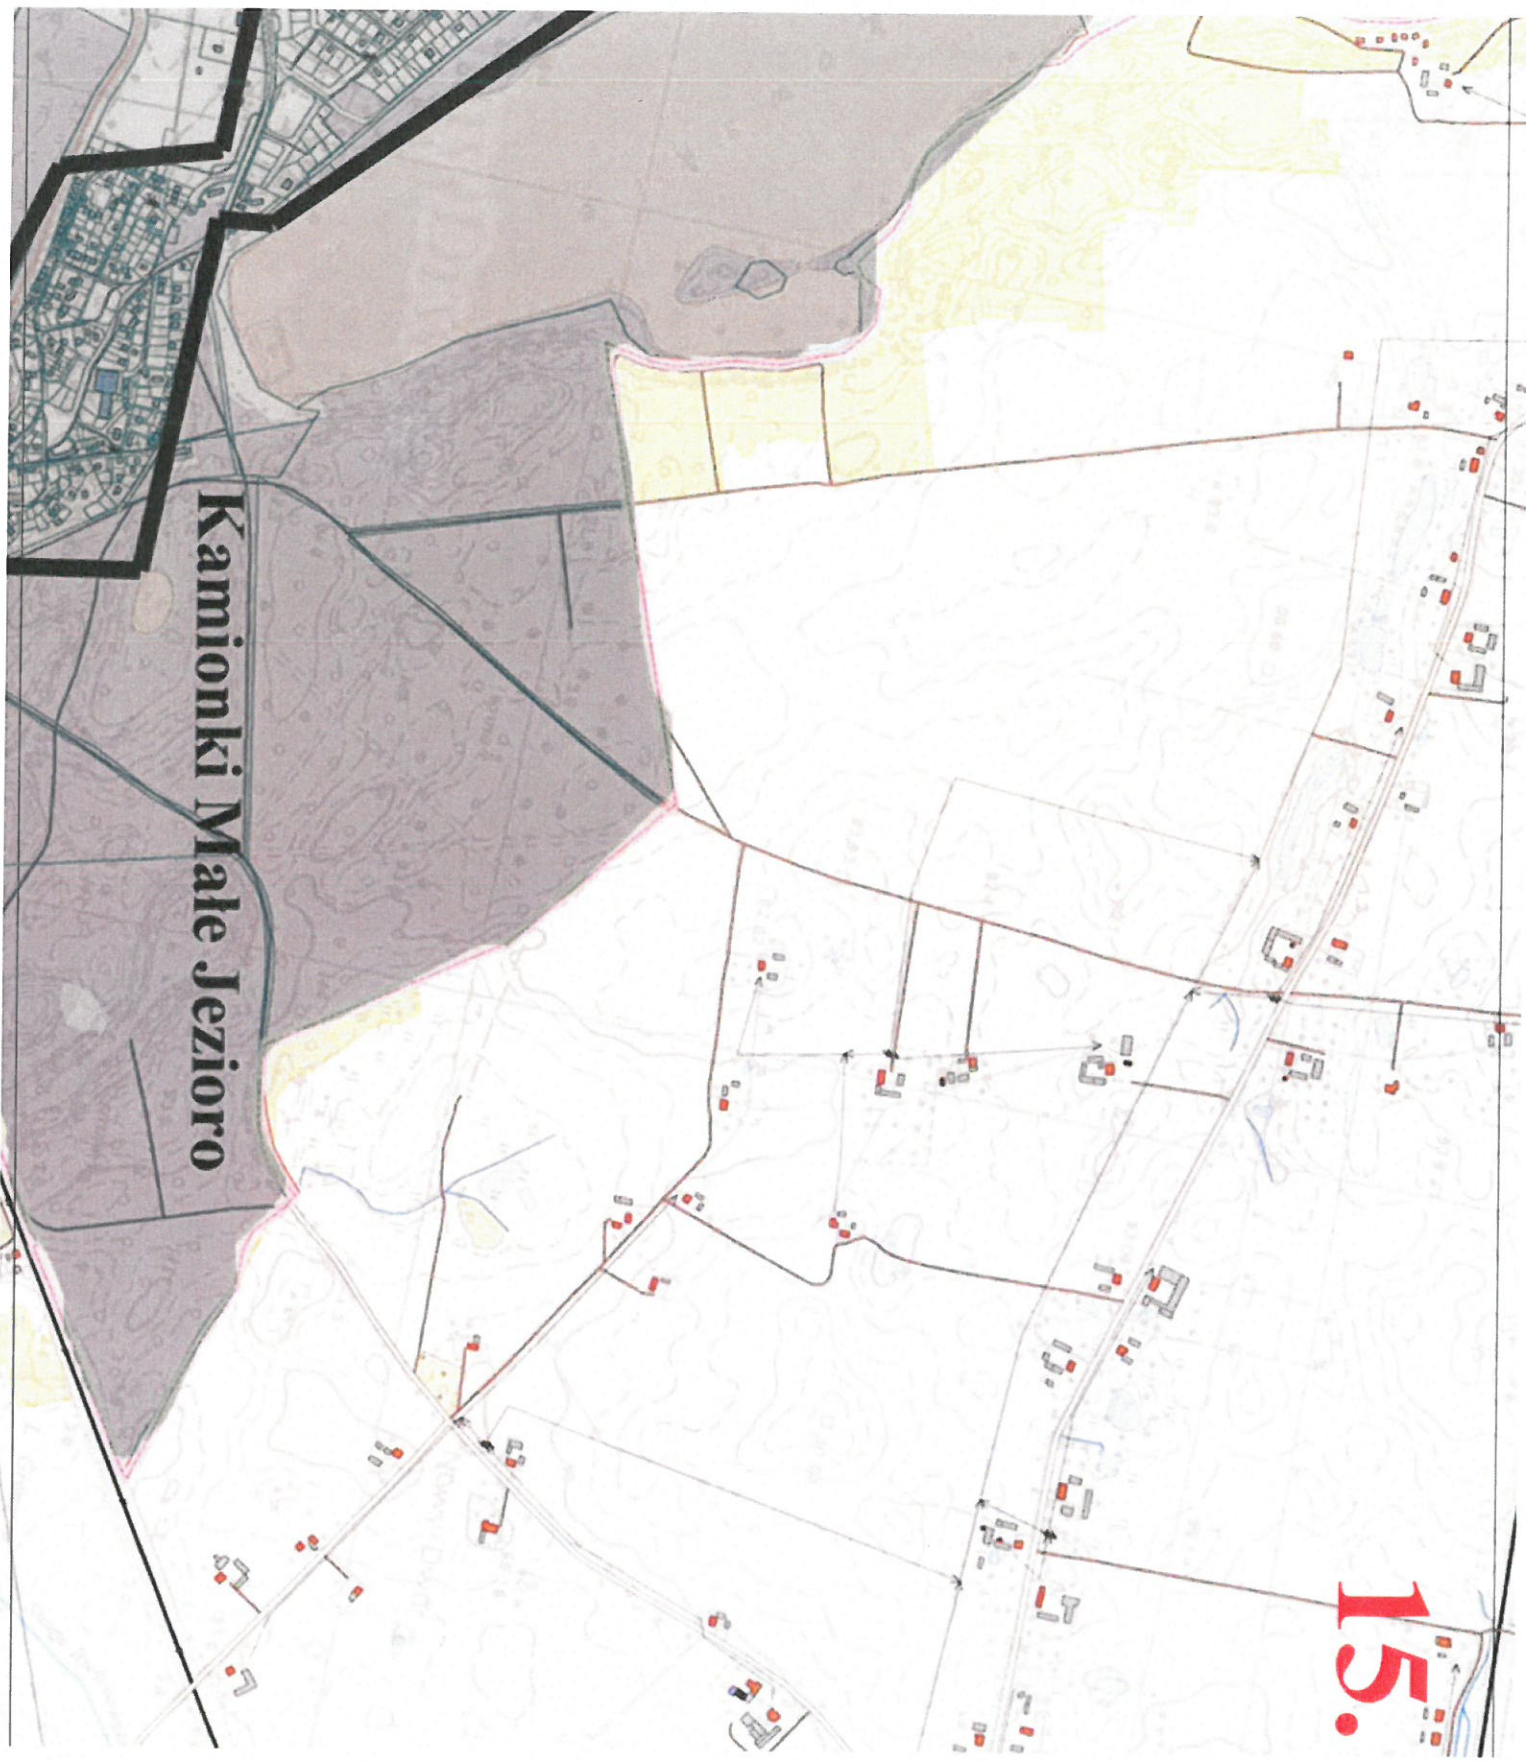

4.

KOWO

SUW

Pivnice

Ostaszewo

9.

Gostkowo

10.

Kamionki Małe Jezioro

15.

16.

17.

Zakrzewko

20

Lulkowo

Kysomice

23.

Papowo T

Oruńskie - Osieki

Papowo Toruńskie

Koniczynka

Lipniczki

25.

Papowo - Poniatówka

Miejscowości

Ujęcie wody

Linia kolejowa

Obszar chronionego krajobrazu
Doliny Drwęcy

Obszar chronionego krajobrazu
Strefy Krawędziowej
Kotliny Toruńskiej

Legenda

— Granice działek ewidencyjnych

□ Granice gmin