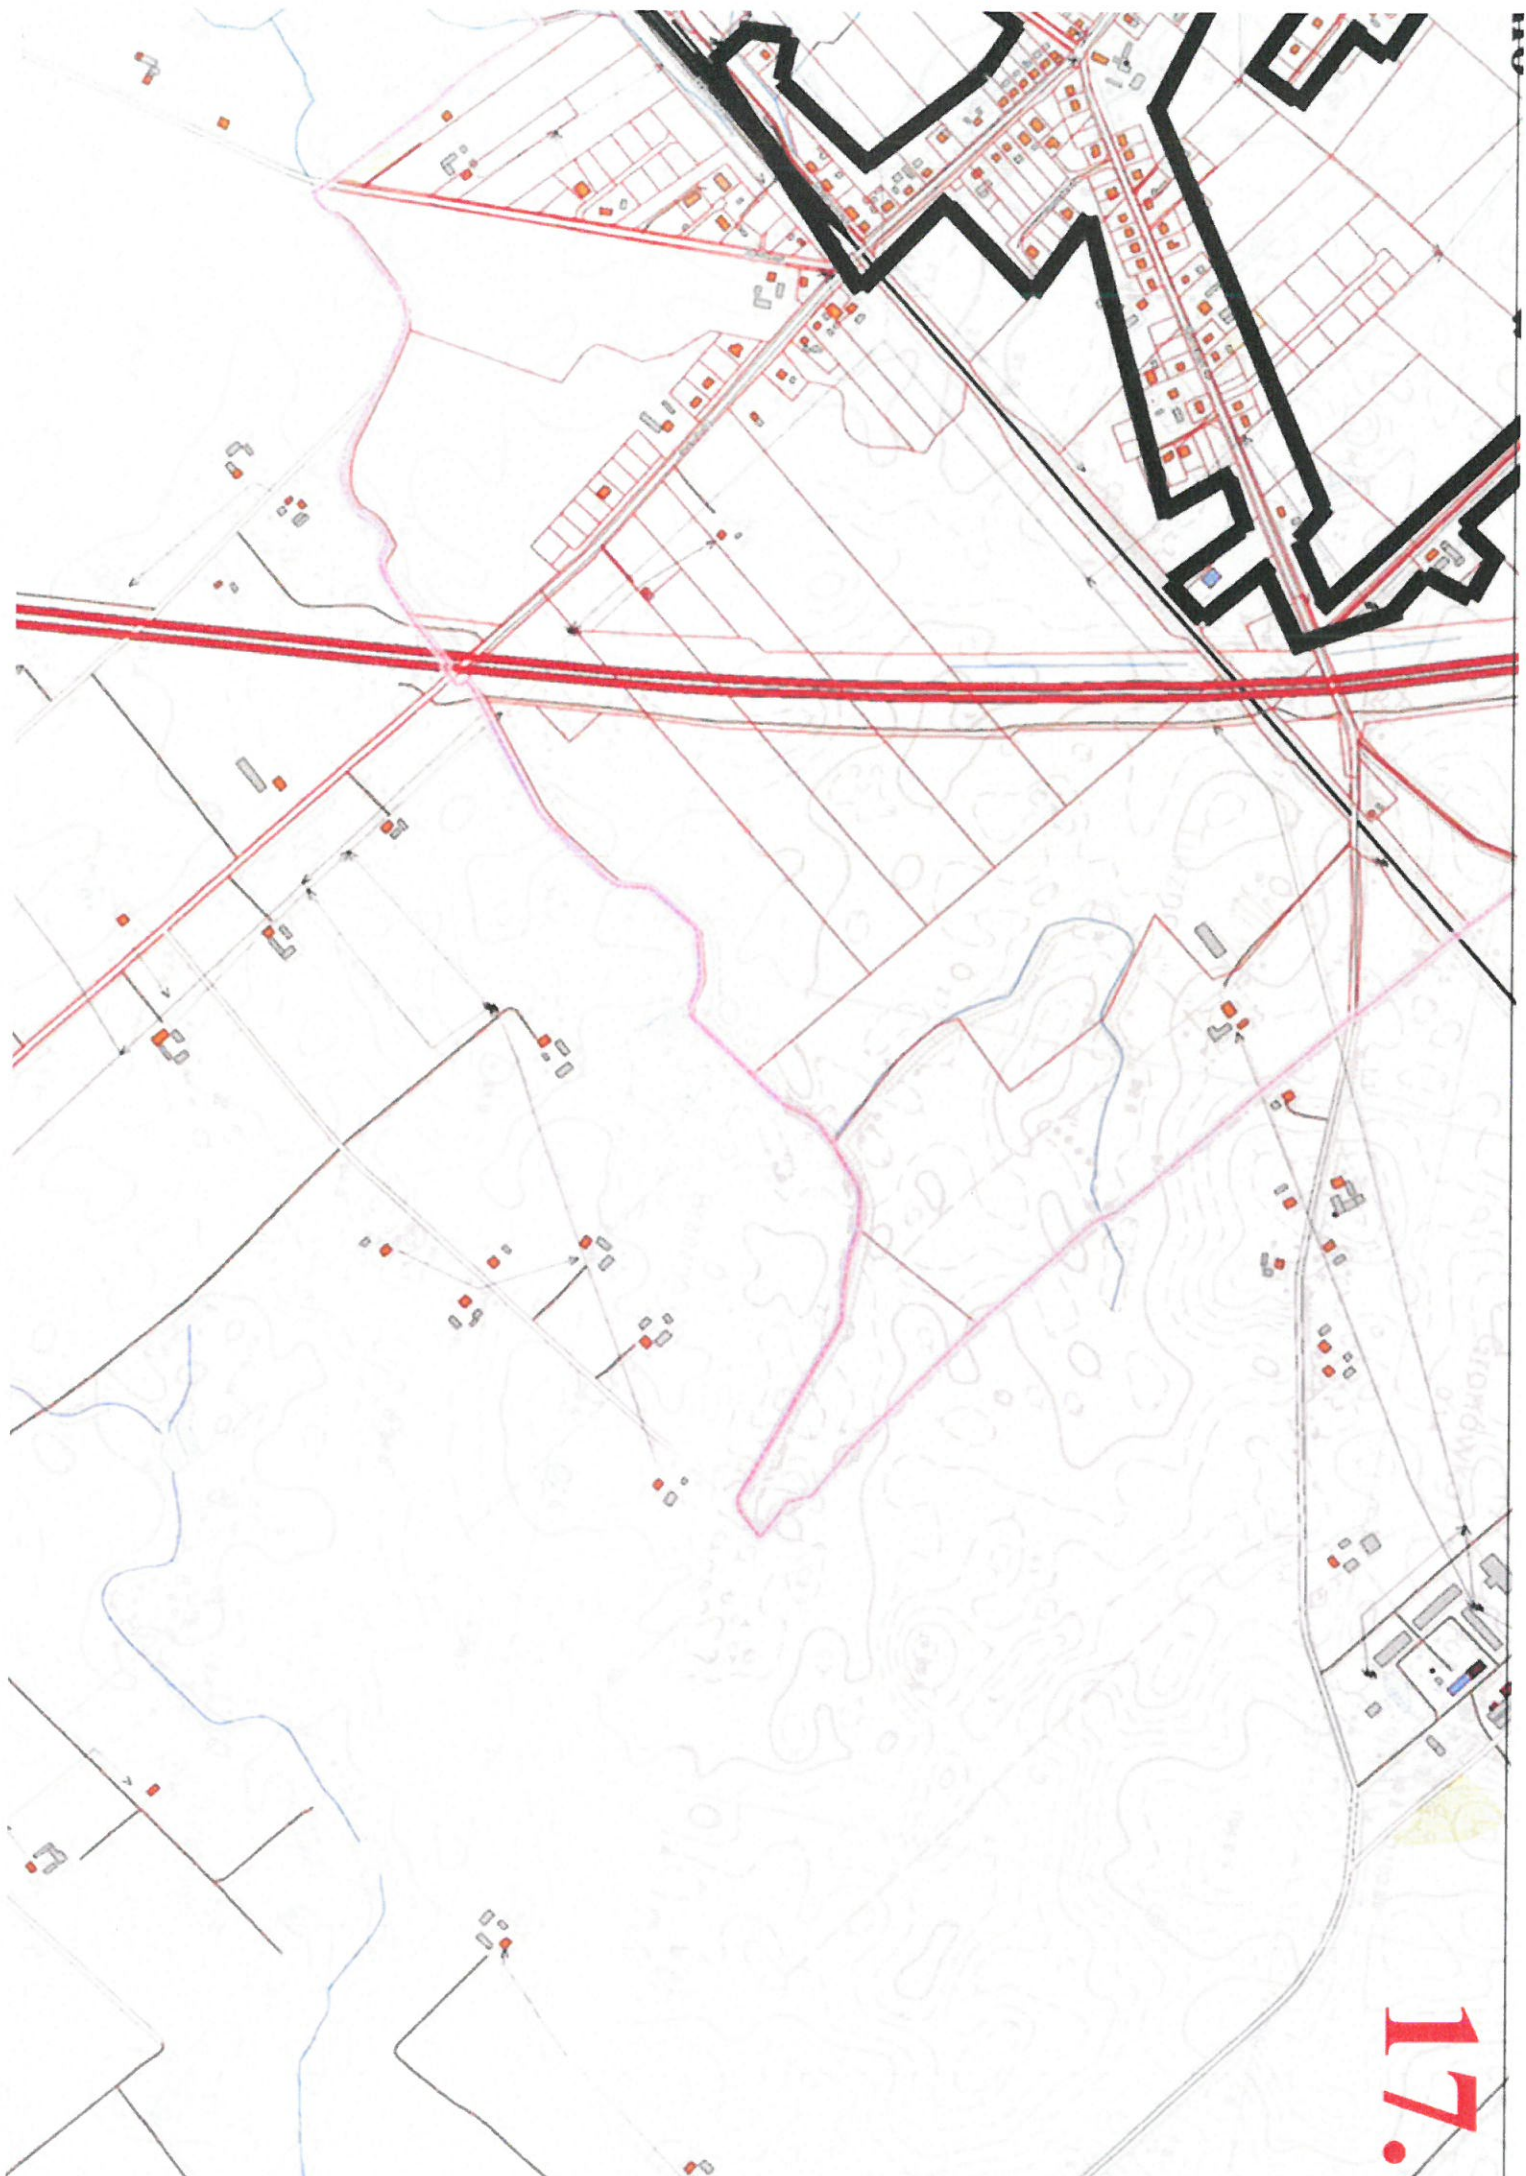

4.

KOWO

SUW

Pivnice

Ostaszewo

9.

Gostkowo

10.

Kamionki Małe Jezioro

15.

16.

17.

Zakrzewko

20

Lulkowo

Kysomice

23.

Papowo T

Oruńskie - Osieki

Papowo Toruńskie

Koniczynka

Lipniczki

25.

Papowo - Poniatówka

Miejscowości

Ujęcie wody

Linia kolejowa

Obszar chronionego krajobrazu
Doliny Drwęcy

Obszar chronionego krajobrazu
Strefy Krawędziowej
Kotliny Toruńskiej

Legenda

— Granice działek ewidencyjnych

□ Granice gmin