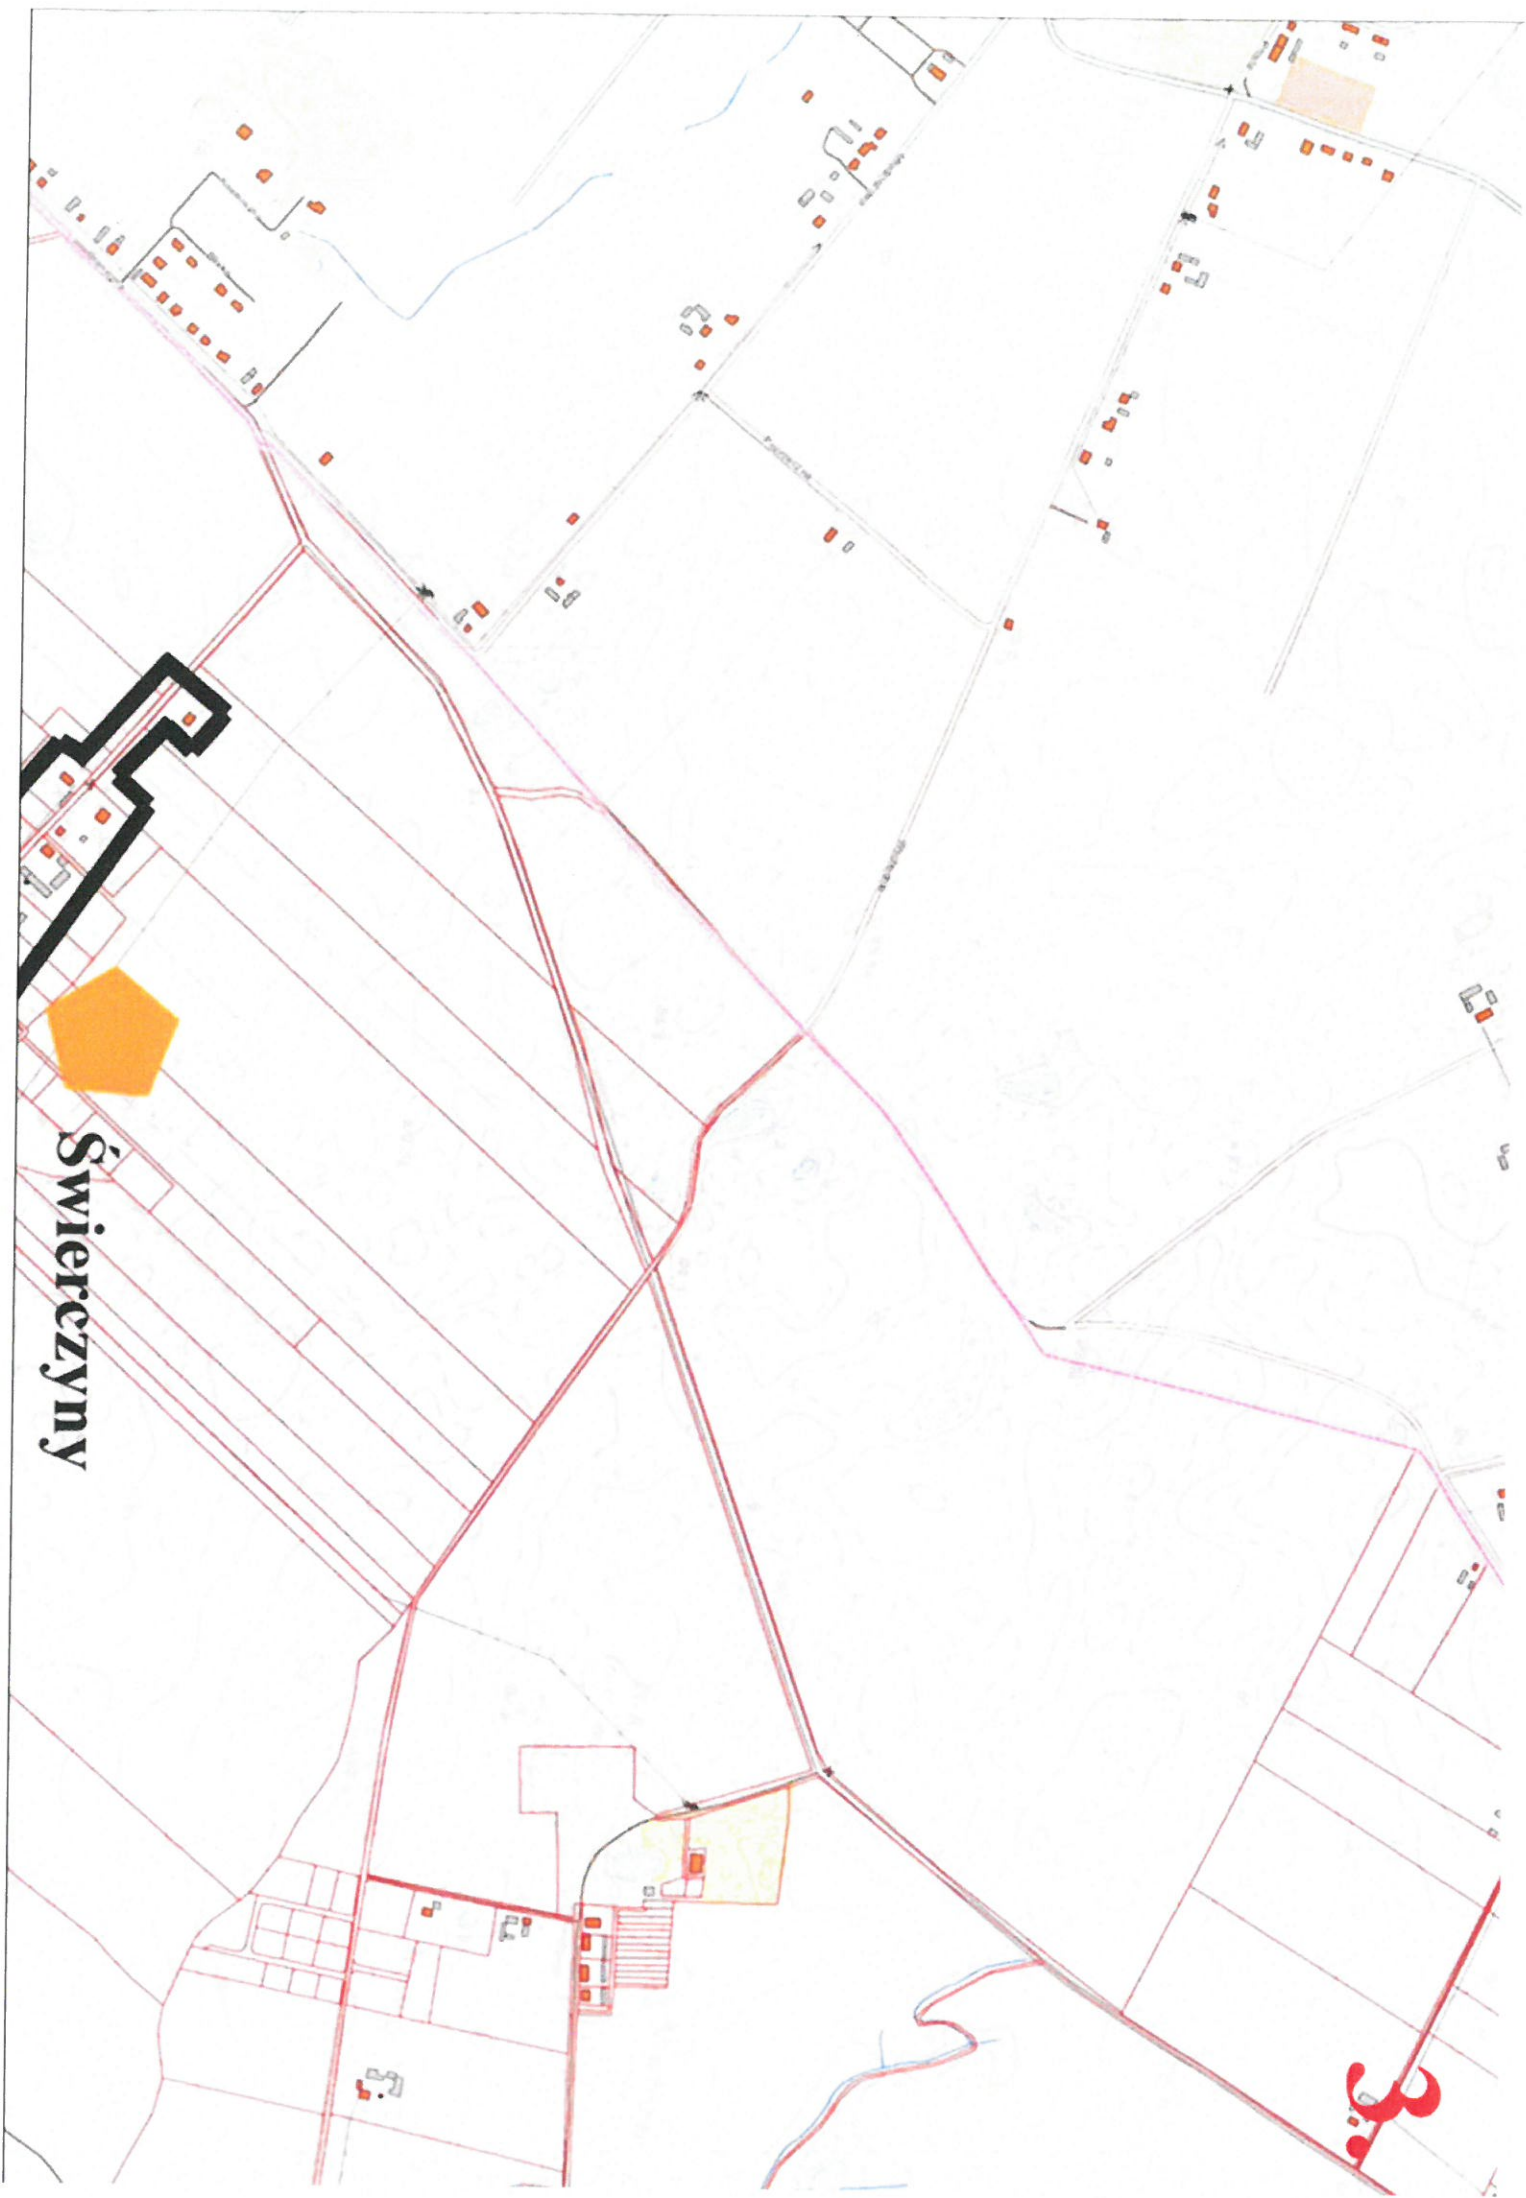

KOWRÓZ

I

Wytrębówice

2.

Świerczyńny

3

Świerczyński

Różan

4.

KOWO

SUW

Pivnice

Ostaszewo

9.

Gostkowo

10.

23.

Papowo T

Oruńskie - Osieki

Papowo Toruńskie

Koniczynka

Lipniczki

25.

Papowo - Poniatówka

Miejscowości

Ujęcie wody

Linia kolejowa

Obszar chronionego krajobrazu
Doliny Drwęcy

Obszar chronionego krajobrazu
Strefy Krawędziowej
Kotliny Toruńskiej

Legenda

— Granice działek ewidencyjnych

□ Granice gmin