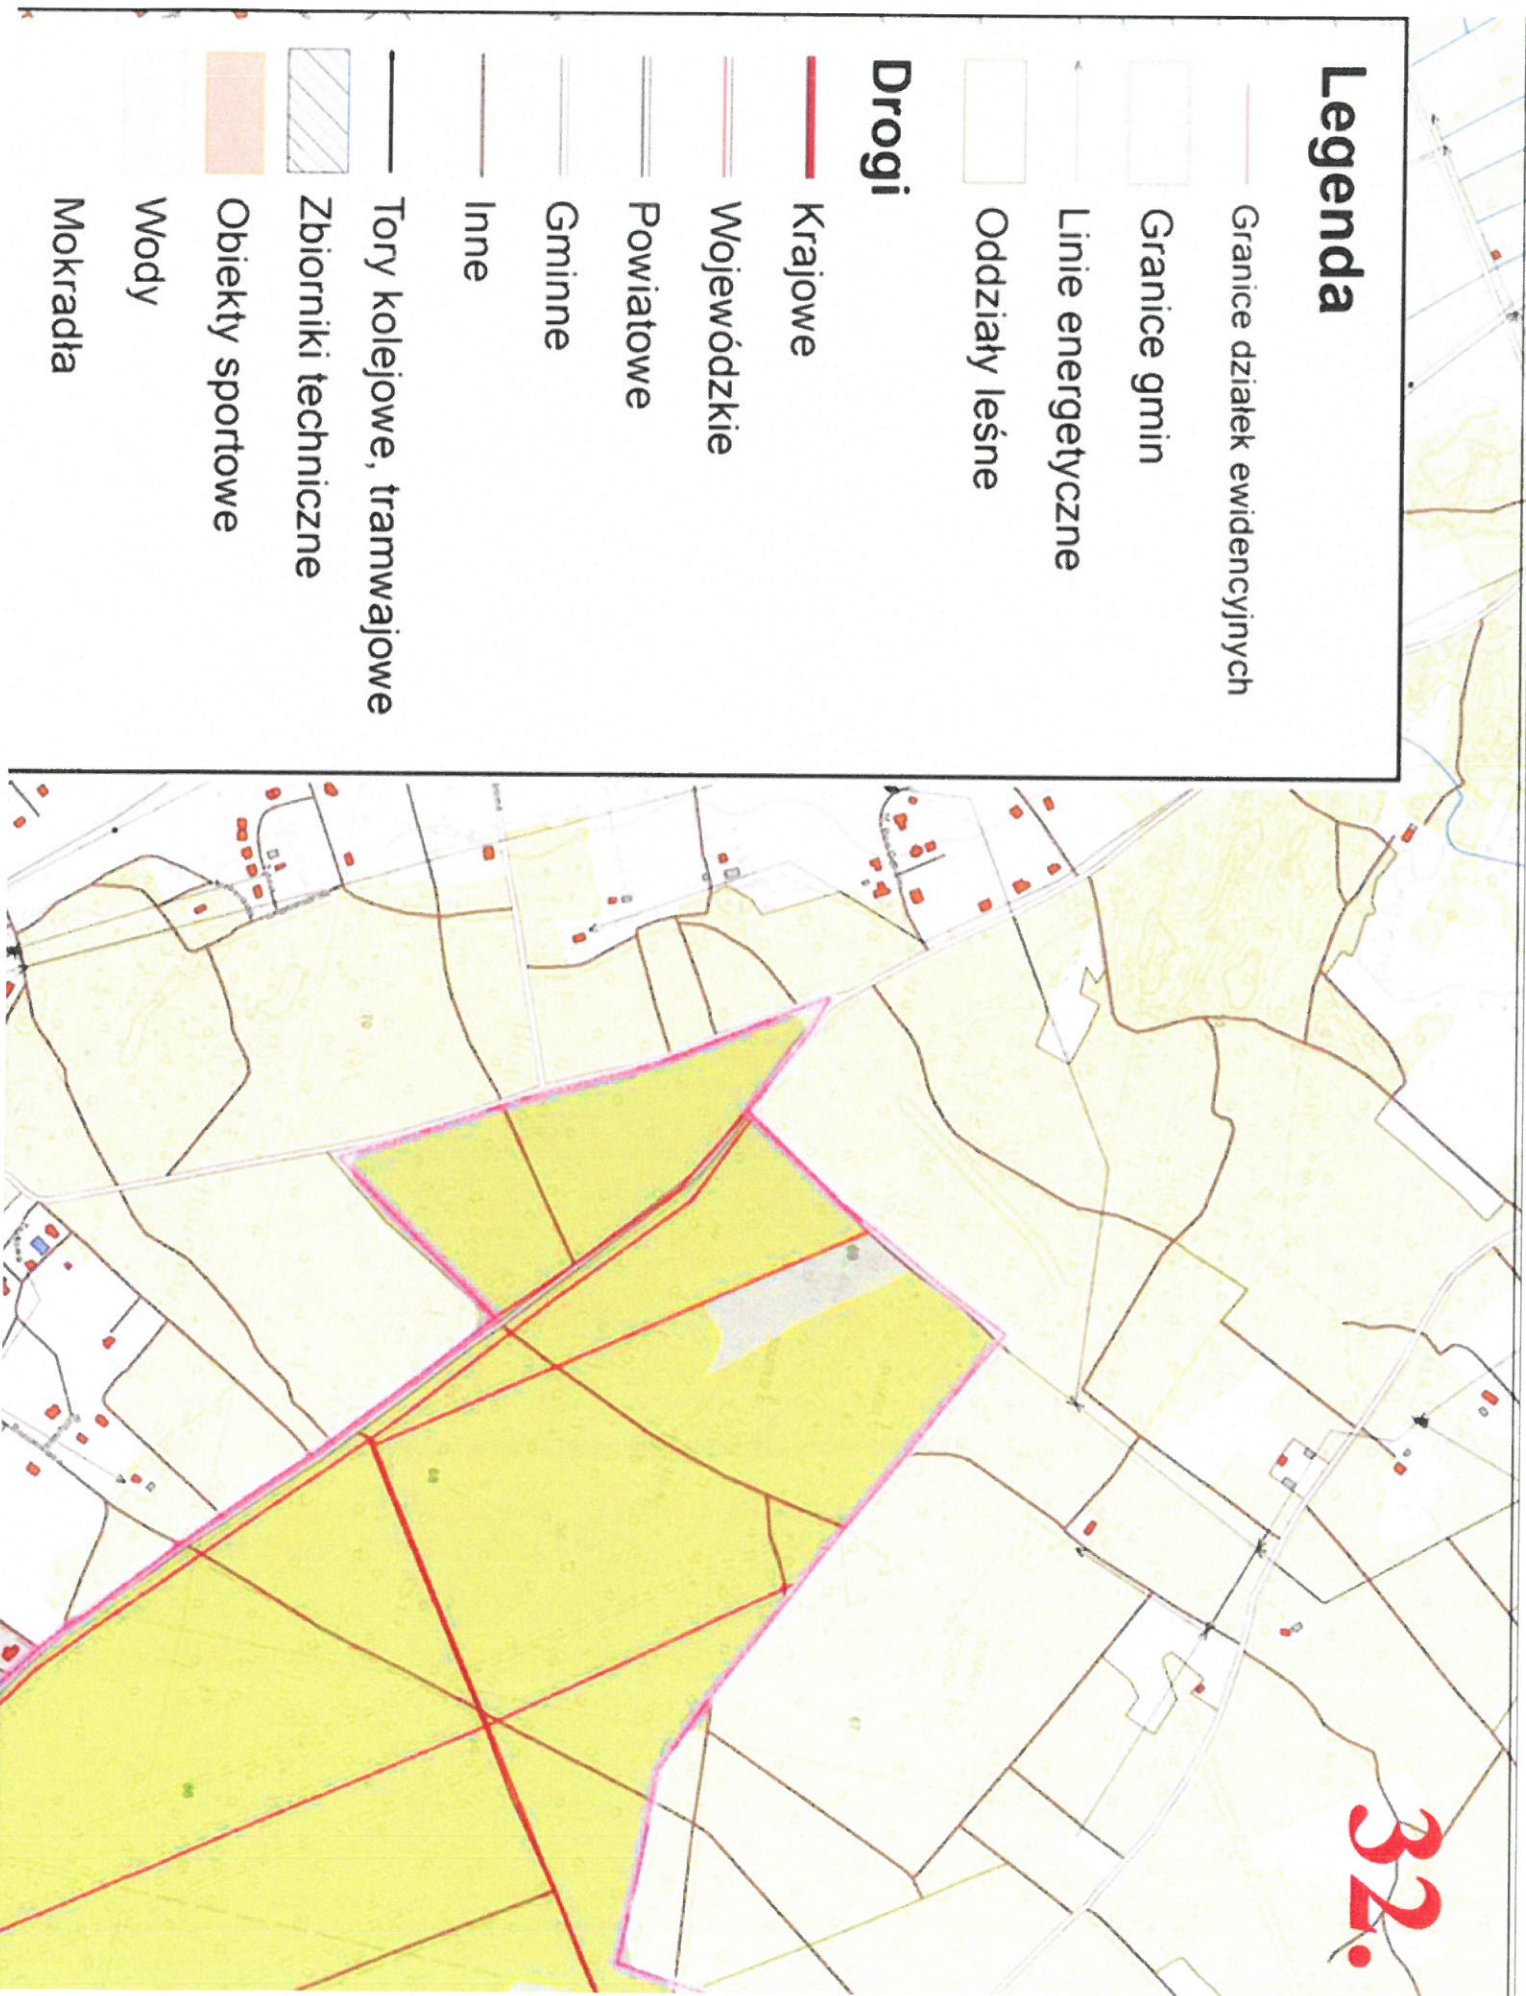

Legenda

— Granice działek ewidencyjnych

□ Granice gmin

— Linie energetyczne

□ Oddziały leśne

Drogi

— Krajowe

— Wojewódzkie

— Powiatowe

— Gminne

— Inne

— Tory kolejowe, tramwajowe

▨ Zbiorniki techniczne

■ Obiekty sportowe

□ Wody

Mokradła