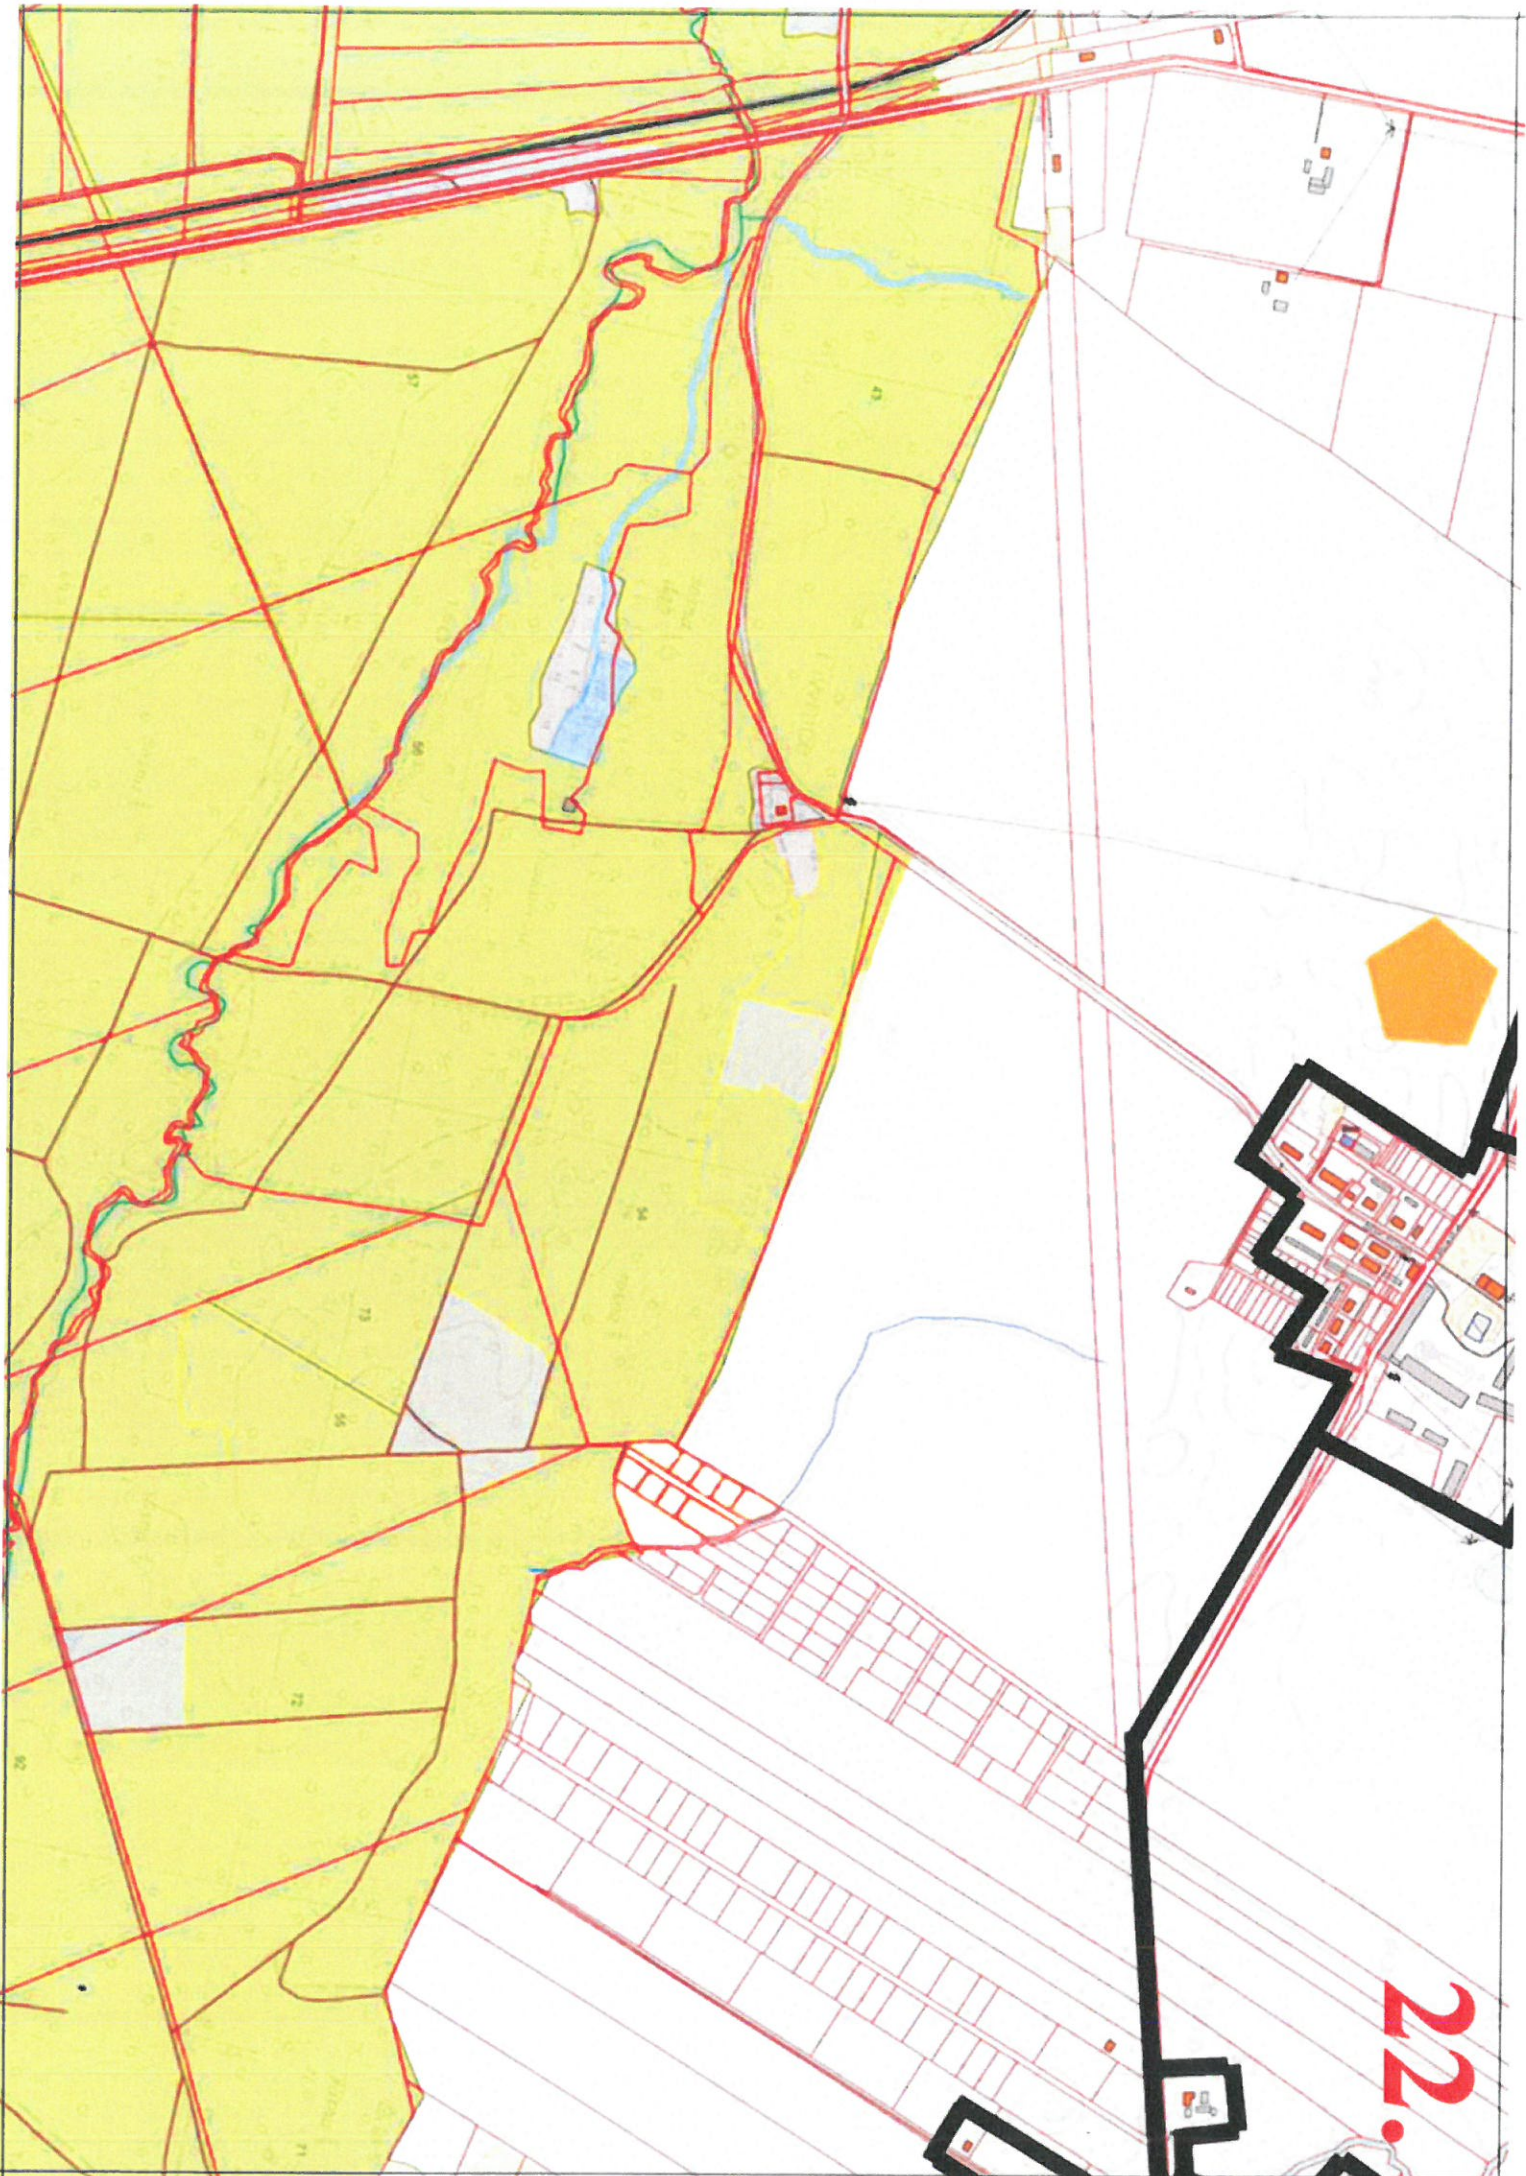

4.

KOWO

SUW

Pivnice

Ostaszewo

9.

Gostkowo

10.

Kamionki Małe Jezioro

15.

16.

17.

Zakrzewko

20

Lulkowo

Kysomice

23.

Papowo T

Oruńskie - Osieki

Papowo Toruńskie

Koniczynka

Lipniczki

25.

Papowo - Poniatówka

Miejscowości

Ujęcie wody

Linia kolejowa

Obszar chronionego krajobrazu
Doliny Drwęcy

Obszar chronionego krajobrazu
Strefy Krawędziowej
Kotliny Toruńskiej

Legenda

— Granice działek ewidencyjnych

□ Granice gmin