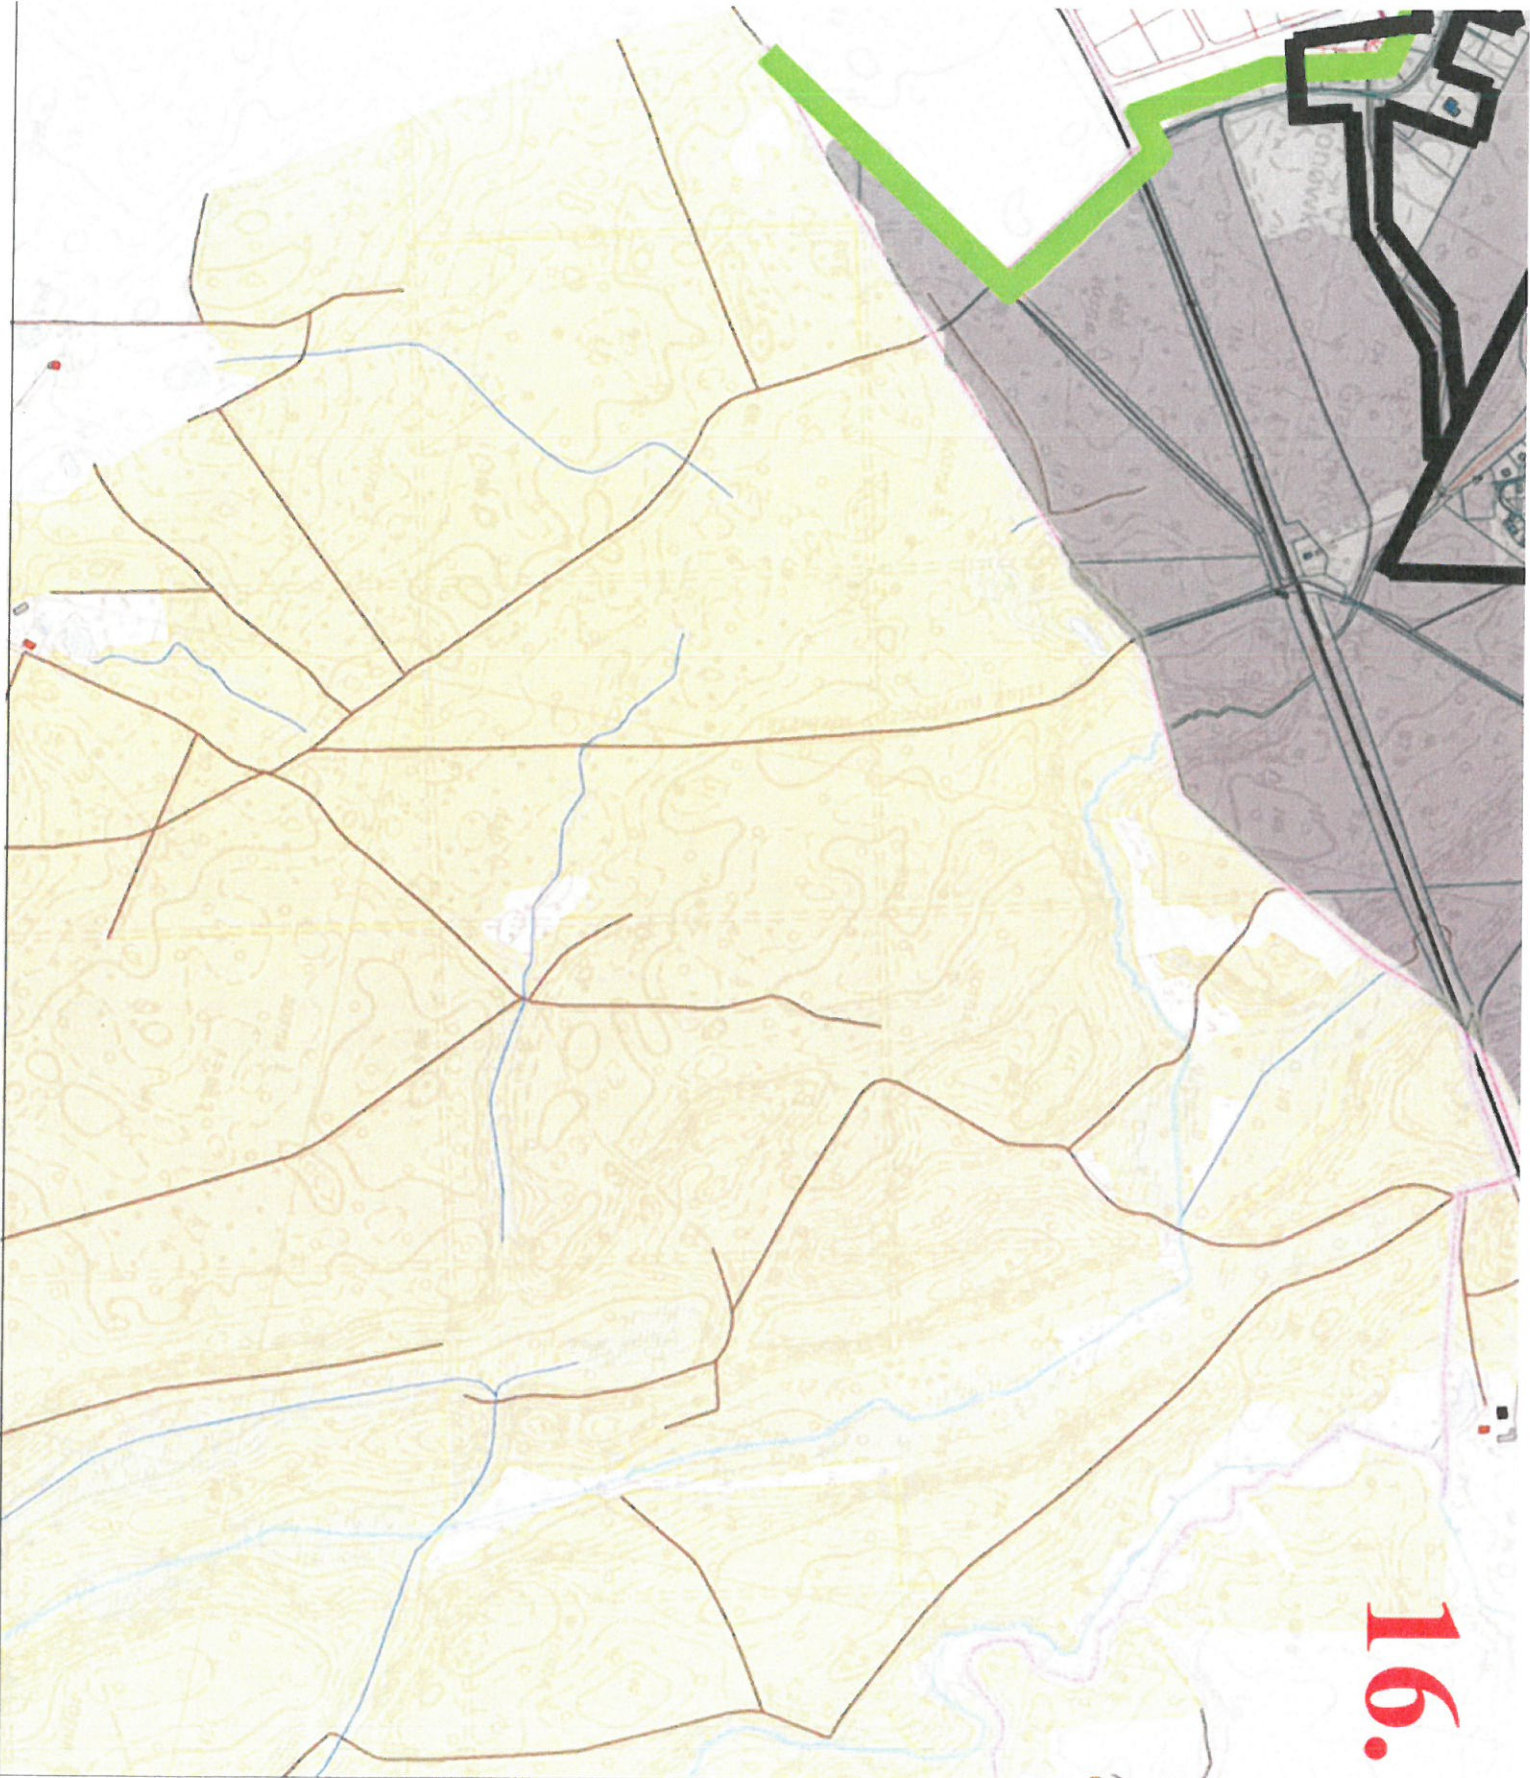

4.

KOWO

SUW

Pivnice

Ostaszewo

9.

Gostkowo

10.

Kamionki Małe Jezioro

15.

16.

17.

Zakrzewko

20

Lulkowo

Kysomice

23.

Papowo T

Oruńskie - Osieki

Papowo Toruńskie

Koniczynka

Lipniczki

25.

Papowo - Poniatówka

Miejscowości

Ujęcie wody

Linia kolejowa

Obszar chronionego krajobrazu
Doliny Drwęcy

Obszar chronionego krajobrazu
Strefy Krawędziowej
Kotliny Toruńskiej

Legenda

— Granice działek ewidencyjnych

□ Granice gmin