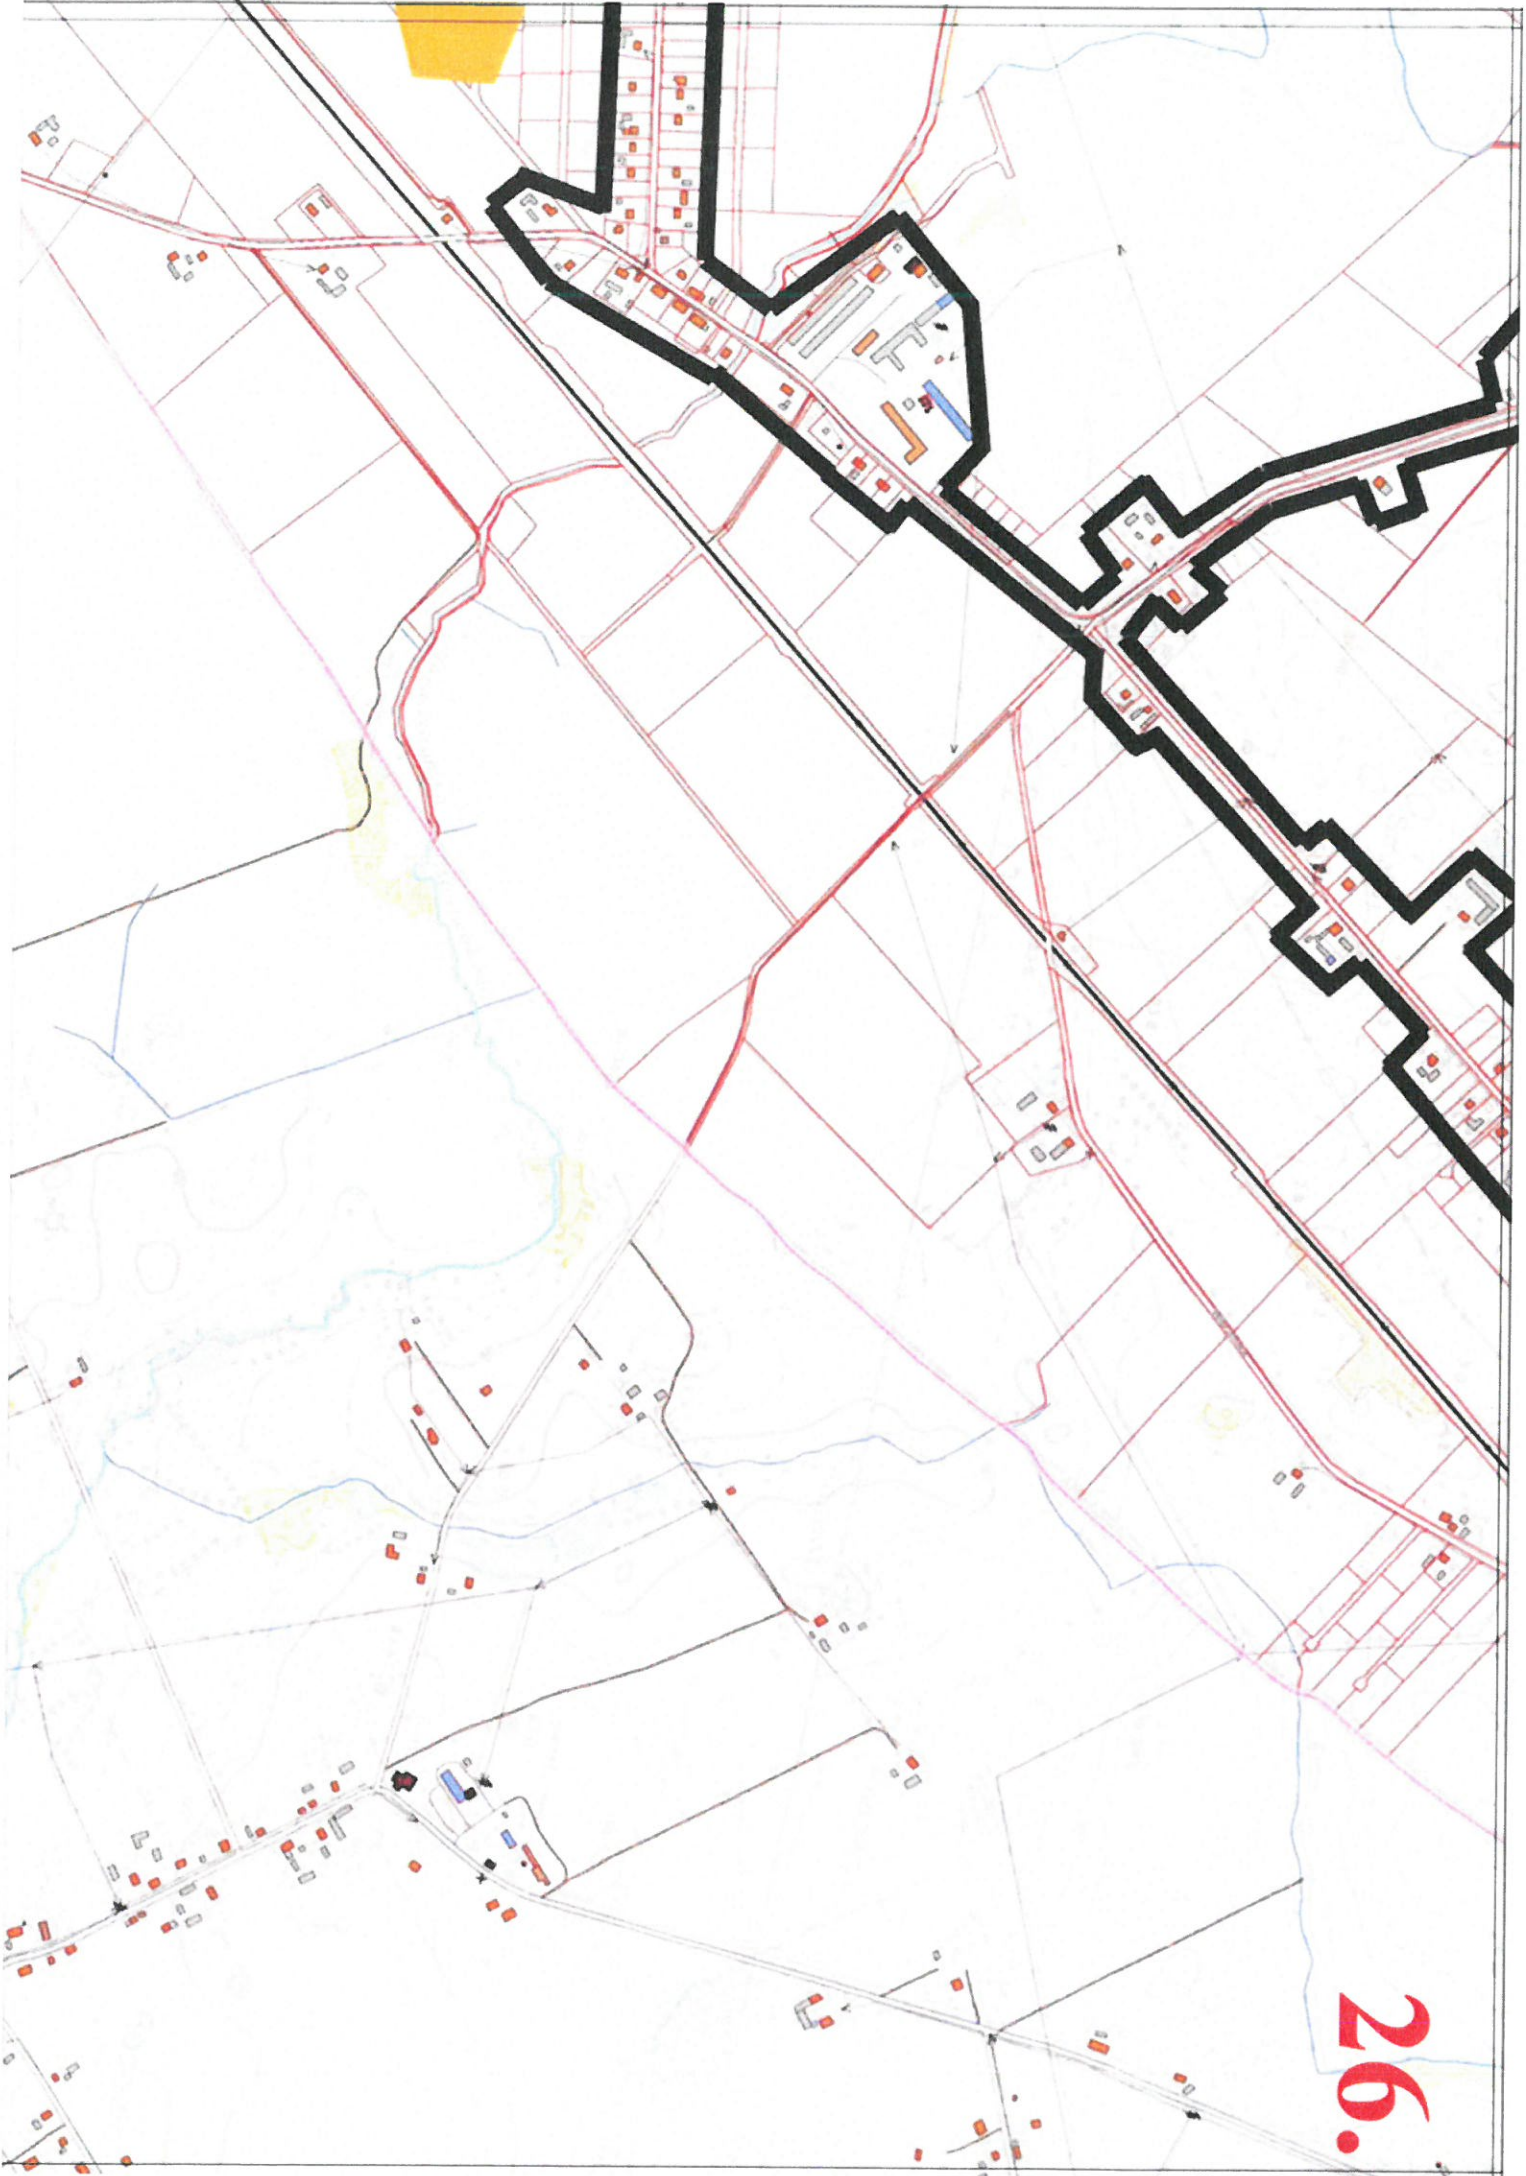

4.

KOWO

SUW

Pivnice

Ostaszewo

9.

Gostkowo

10.

Kamionki Małe Jezioro

15.

16.

17.

Zakrzewko

20

Lulkowo

Kysomice

23.

Papowo T

Oruńskie - Osieki

Papowo Toruńskie

Koniczynka

Lipniczki

25.

Papowo - Poniatówka

Miejscowości

Ujęcie wody

Linia kolejowa

Obszar chronionego krajobrazu
Doliny Drwęcy

Obszar chronionego krajobrazu
Strefy Krawędziowej
Kotliny Toruńskiej

Legenda

— Granice działek ewidencyjnych

□ Granice gmin