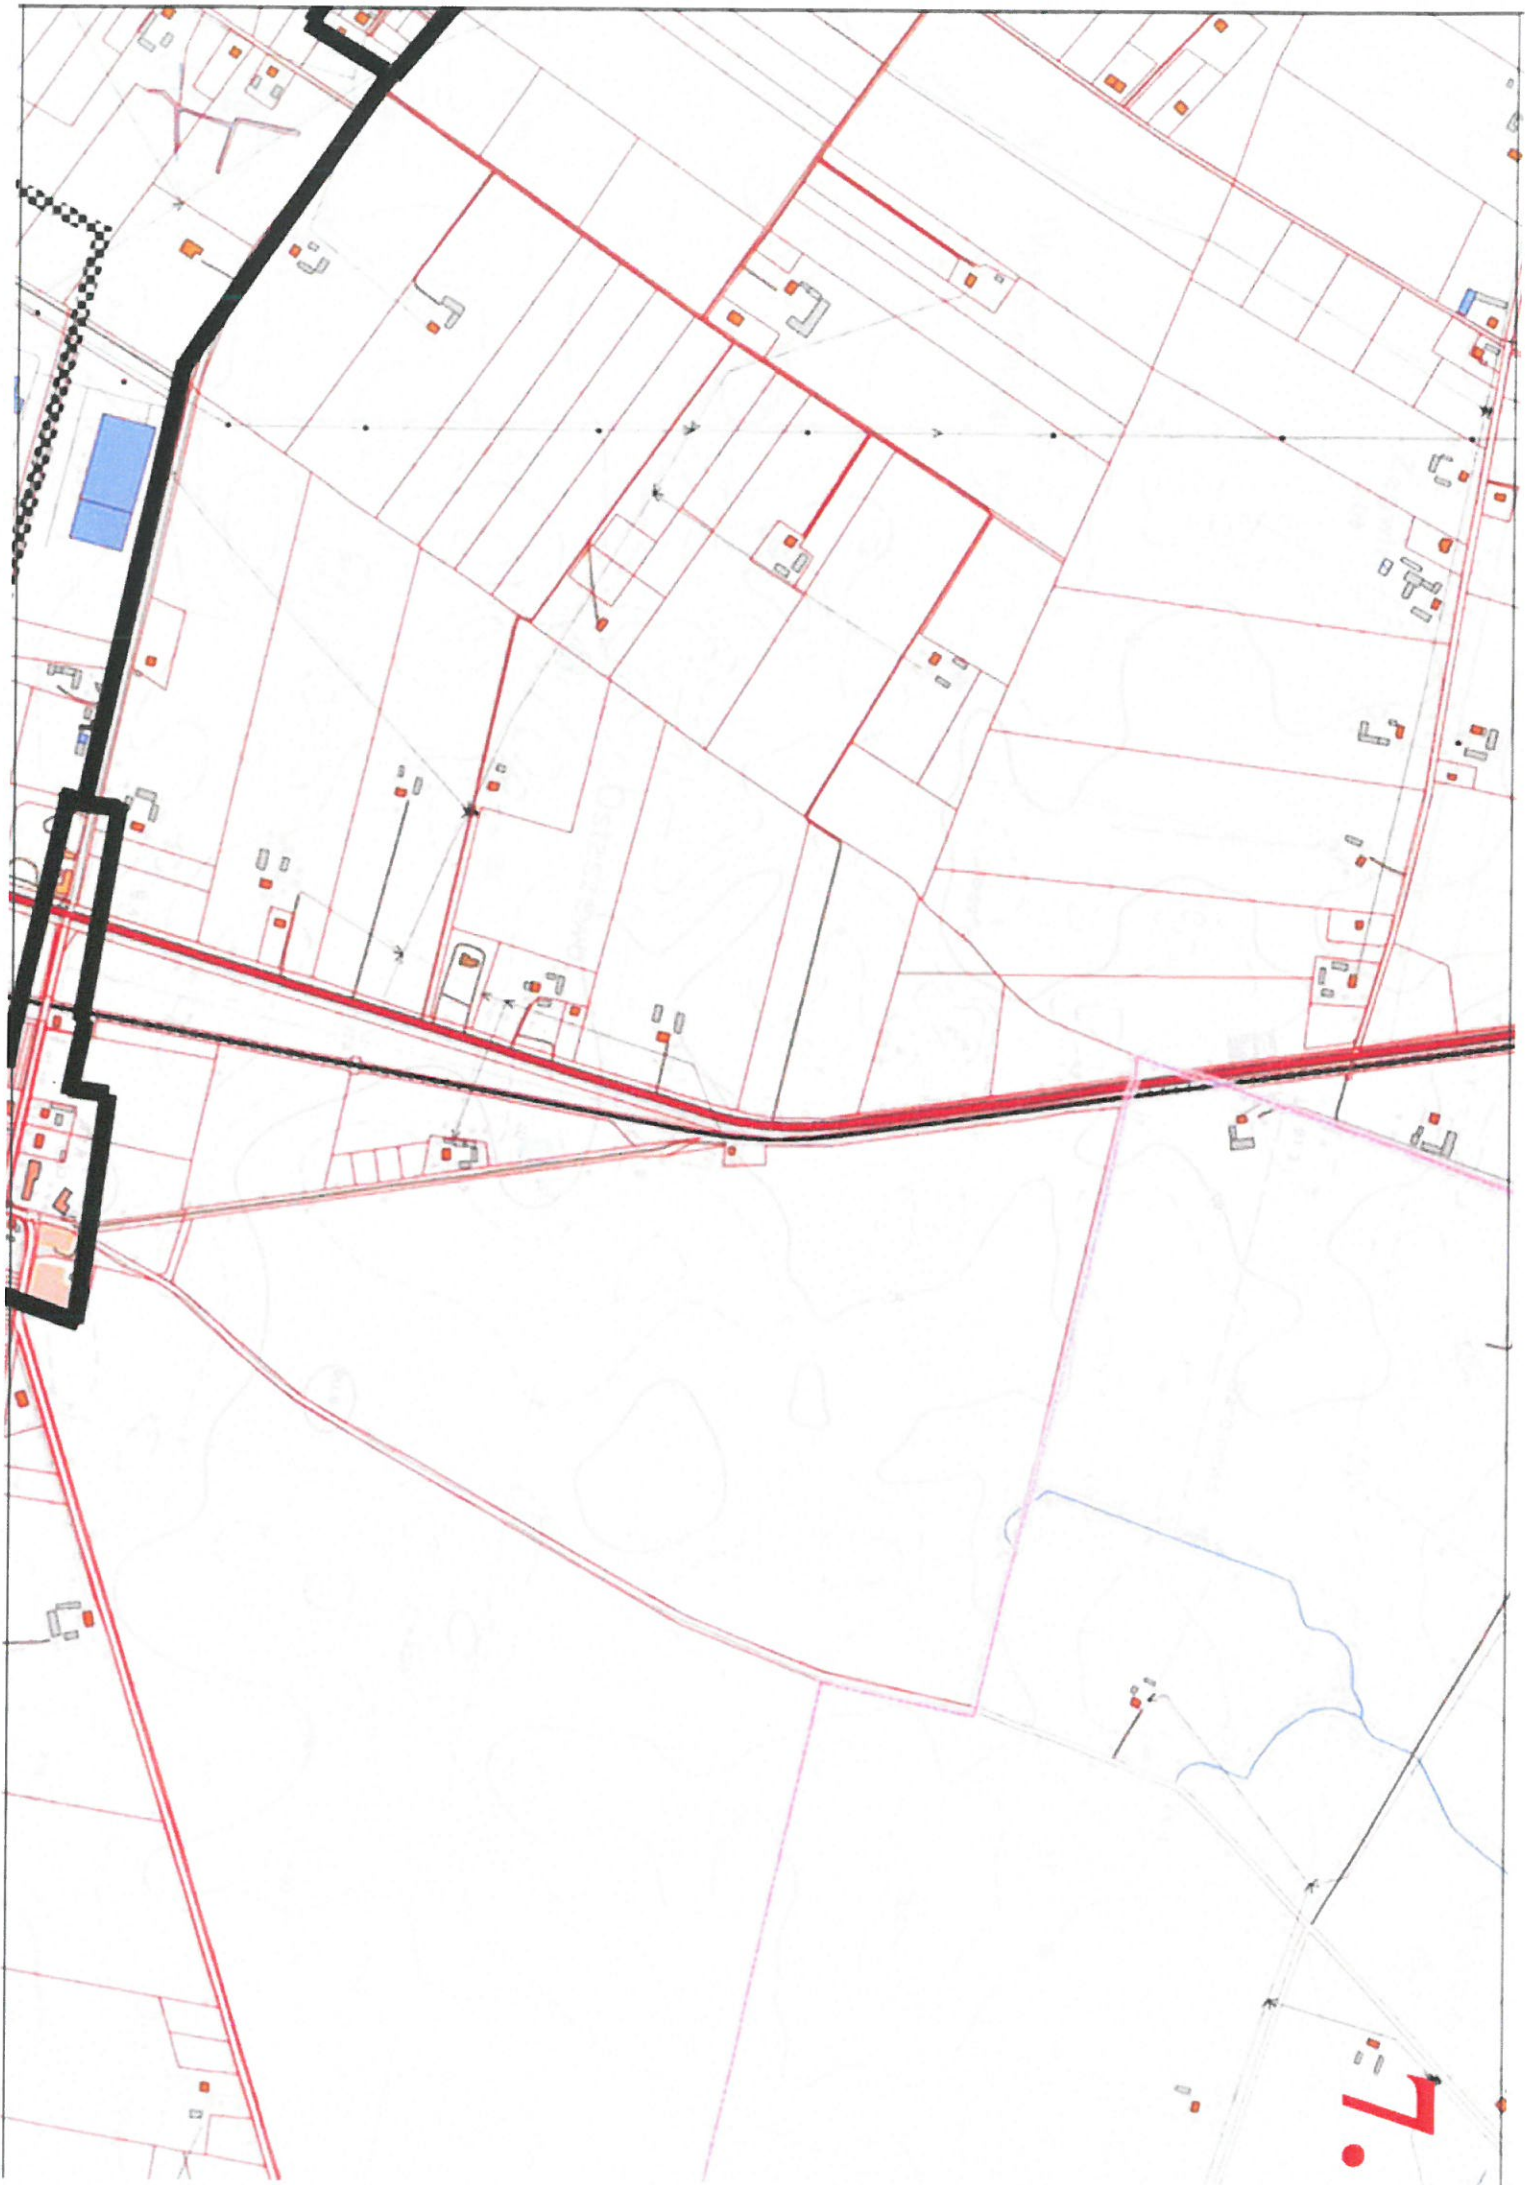

KOWRÓZ

I

Wytrębówice

2.

Świerczyńny

3

Świerczyński

Różan

4.

KOWO

SUW

Pivnice

Ostaszewo

9.

Gostkowo

10.

23.

Papowo T

Oruńskie - Osieki

Papowo Toruńskie

Koniczynka

Lipniczki

25.

Papowo - Poniatówka

Miejscowości

Ujęcie wody

Linia kolejowa

Obszar chronionego krajobrazu
Doliny Drwęcy

Obszar chronionego krajobrazu
Strefy Krawędziowej
Kotliny Toruńskiej

Legenda

— Granice działek ewidencyjnych

□ Granice gmin