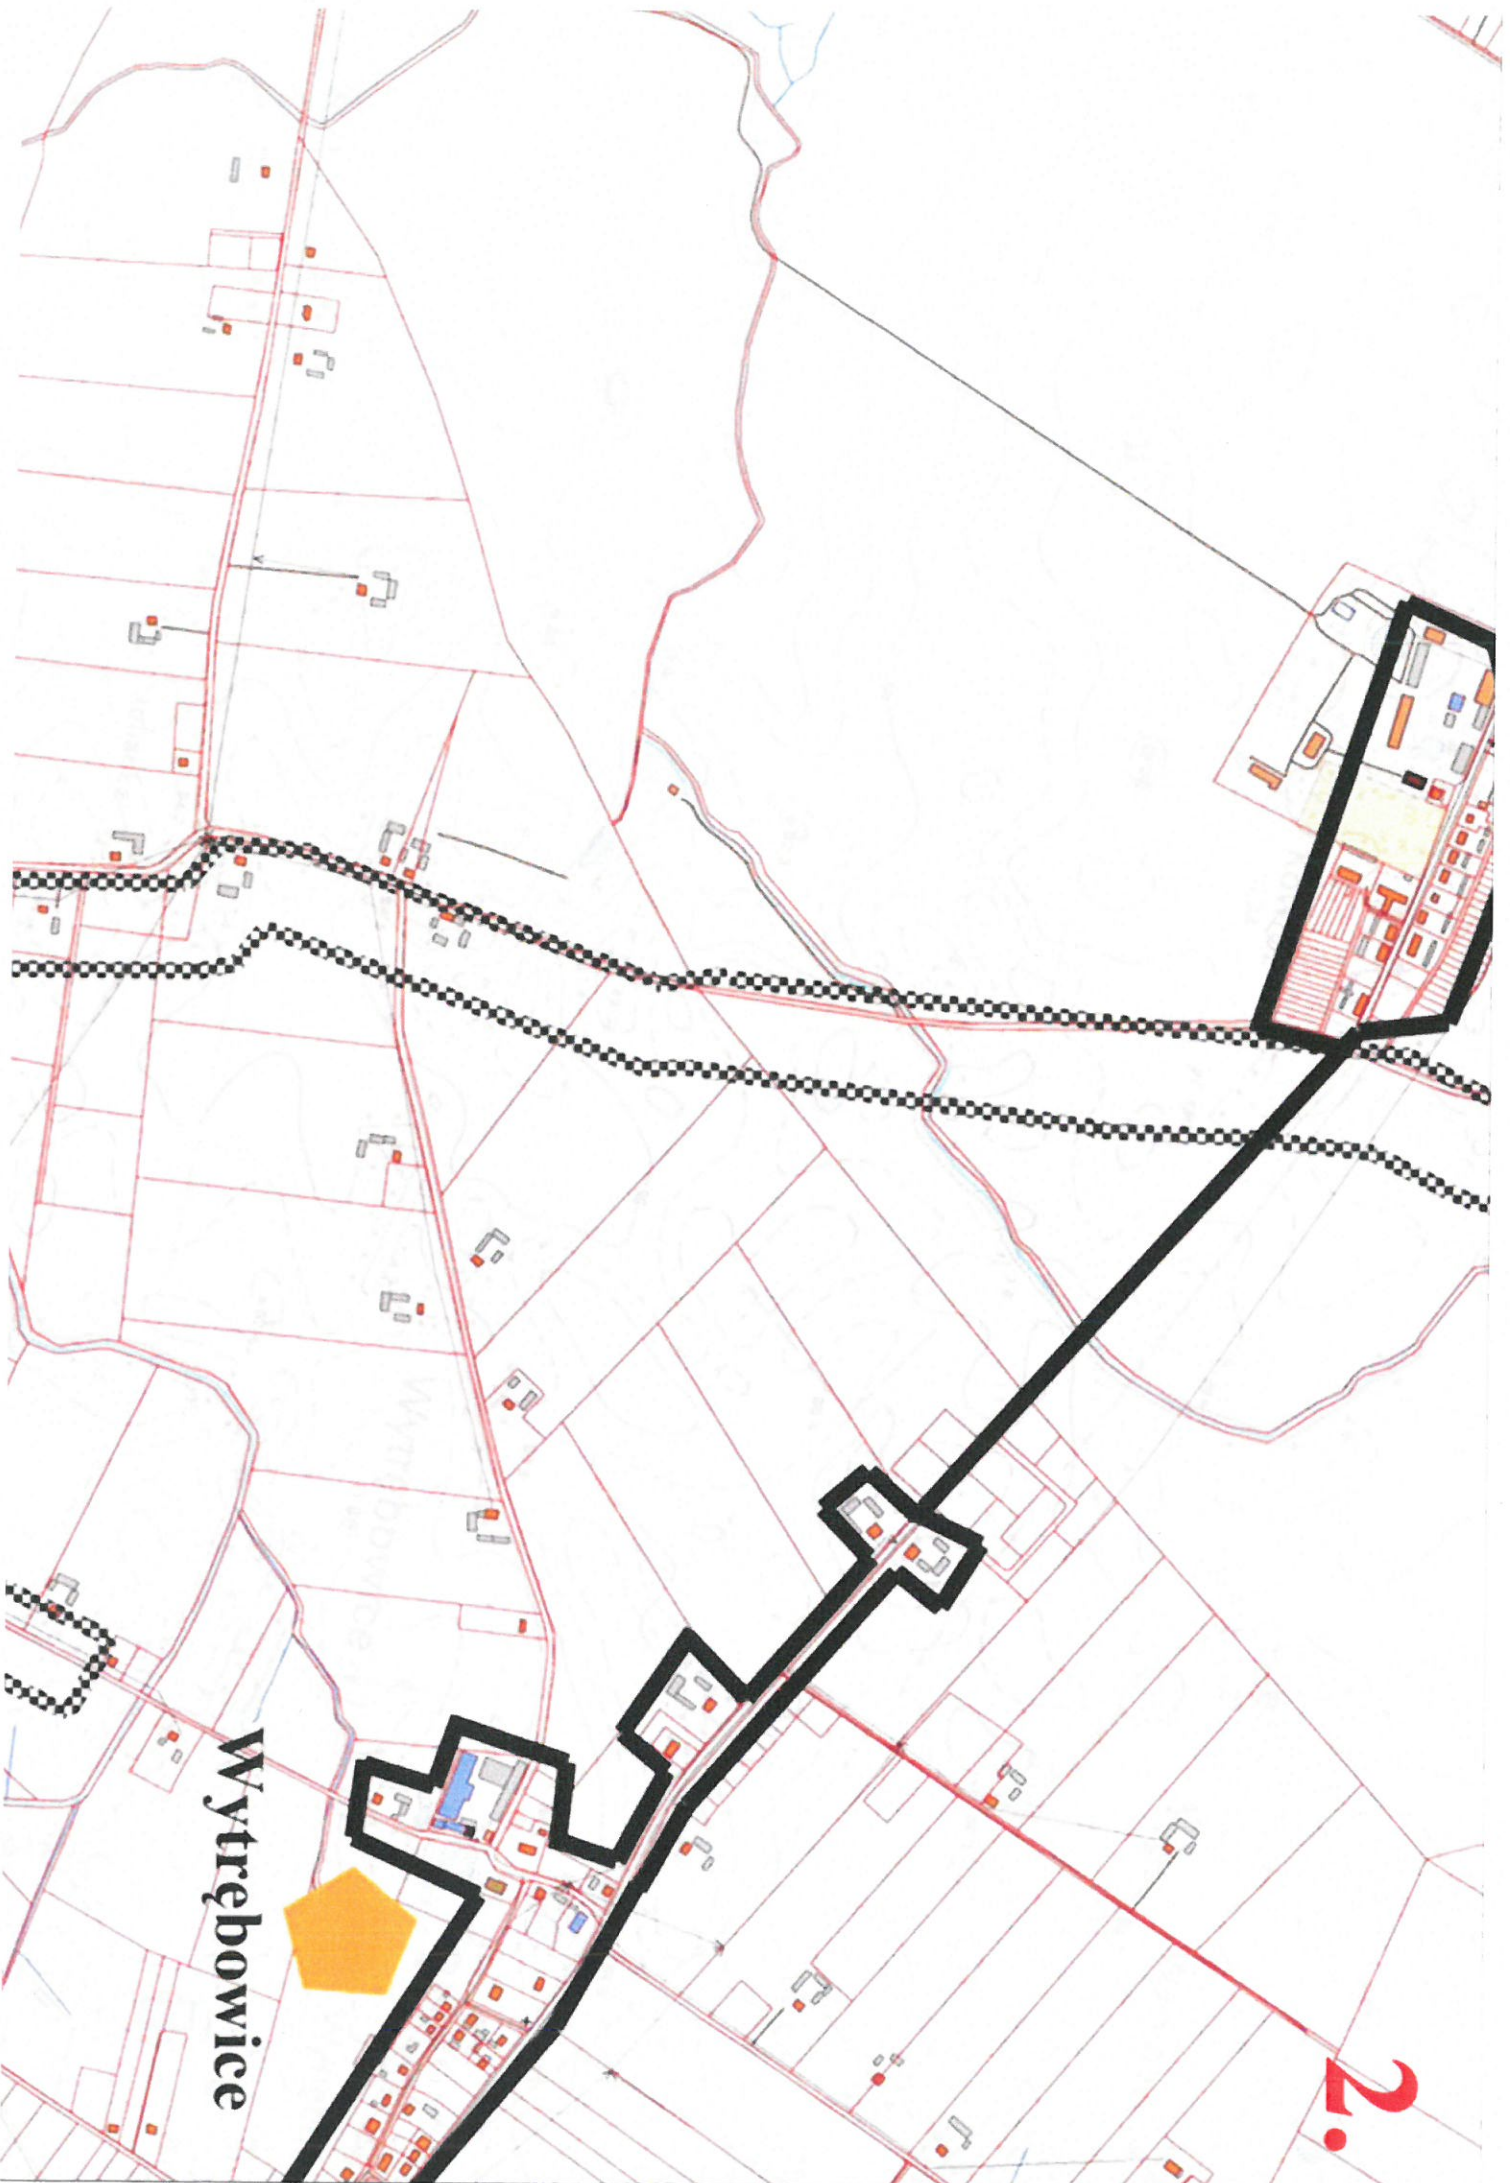

KOWRÓZ

I

Wytrębówice

2.

Świerczyńny

3

Świerczyński

Różan

4.

KOWO

SUW

Pivnice

Ostaszewo

9.

Gostkowo

10.

23.

Papowo T

Oruńskie - Osieki

Papowo Toruńskie

Koniczynka

Lipniczki

25.

Papowo - Poniatówka

Miejscowości

Ujęcie wody

Linia kolejowa

Obszar chronionego krajobrazu
Doliny Drwęcy

Obszar chronionego krajobrazu
Strefy Krawędziowej
Kotliny Toruńskiej

Legenda

— Granice działek ewidencyjnych

□ Granice gmin