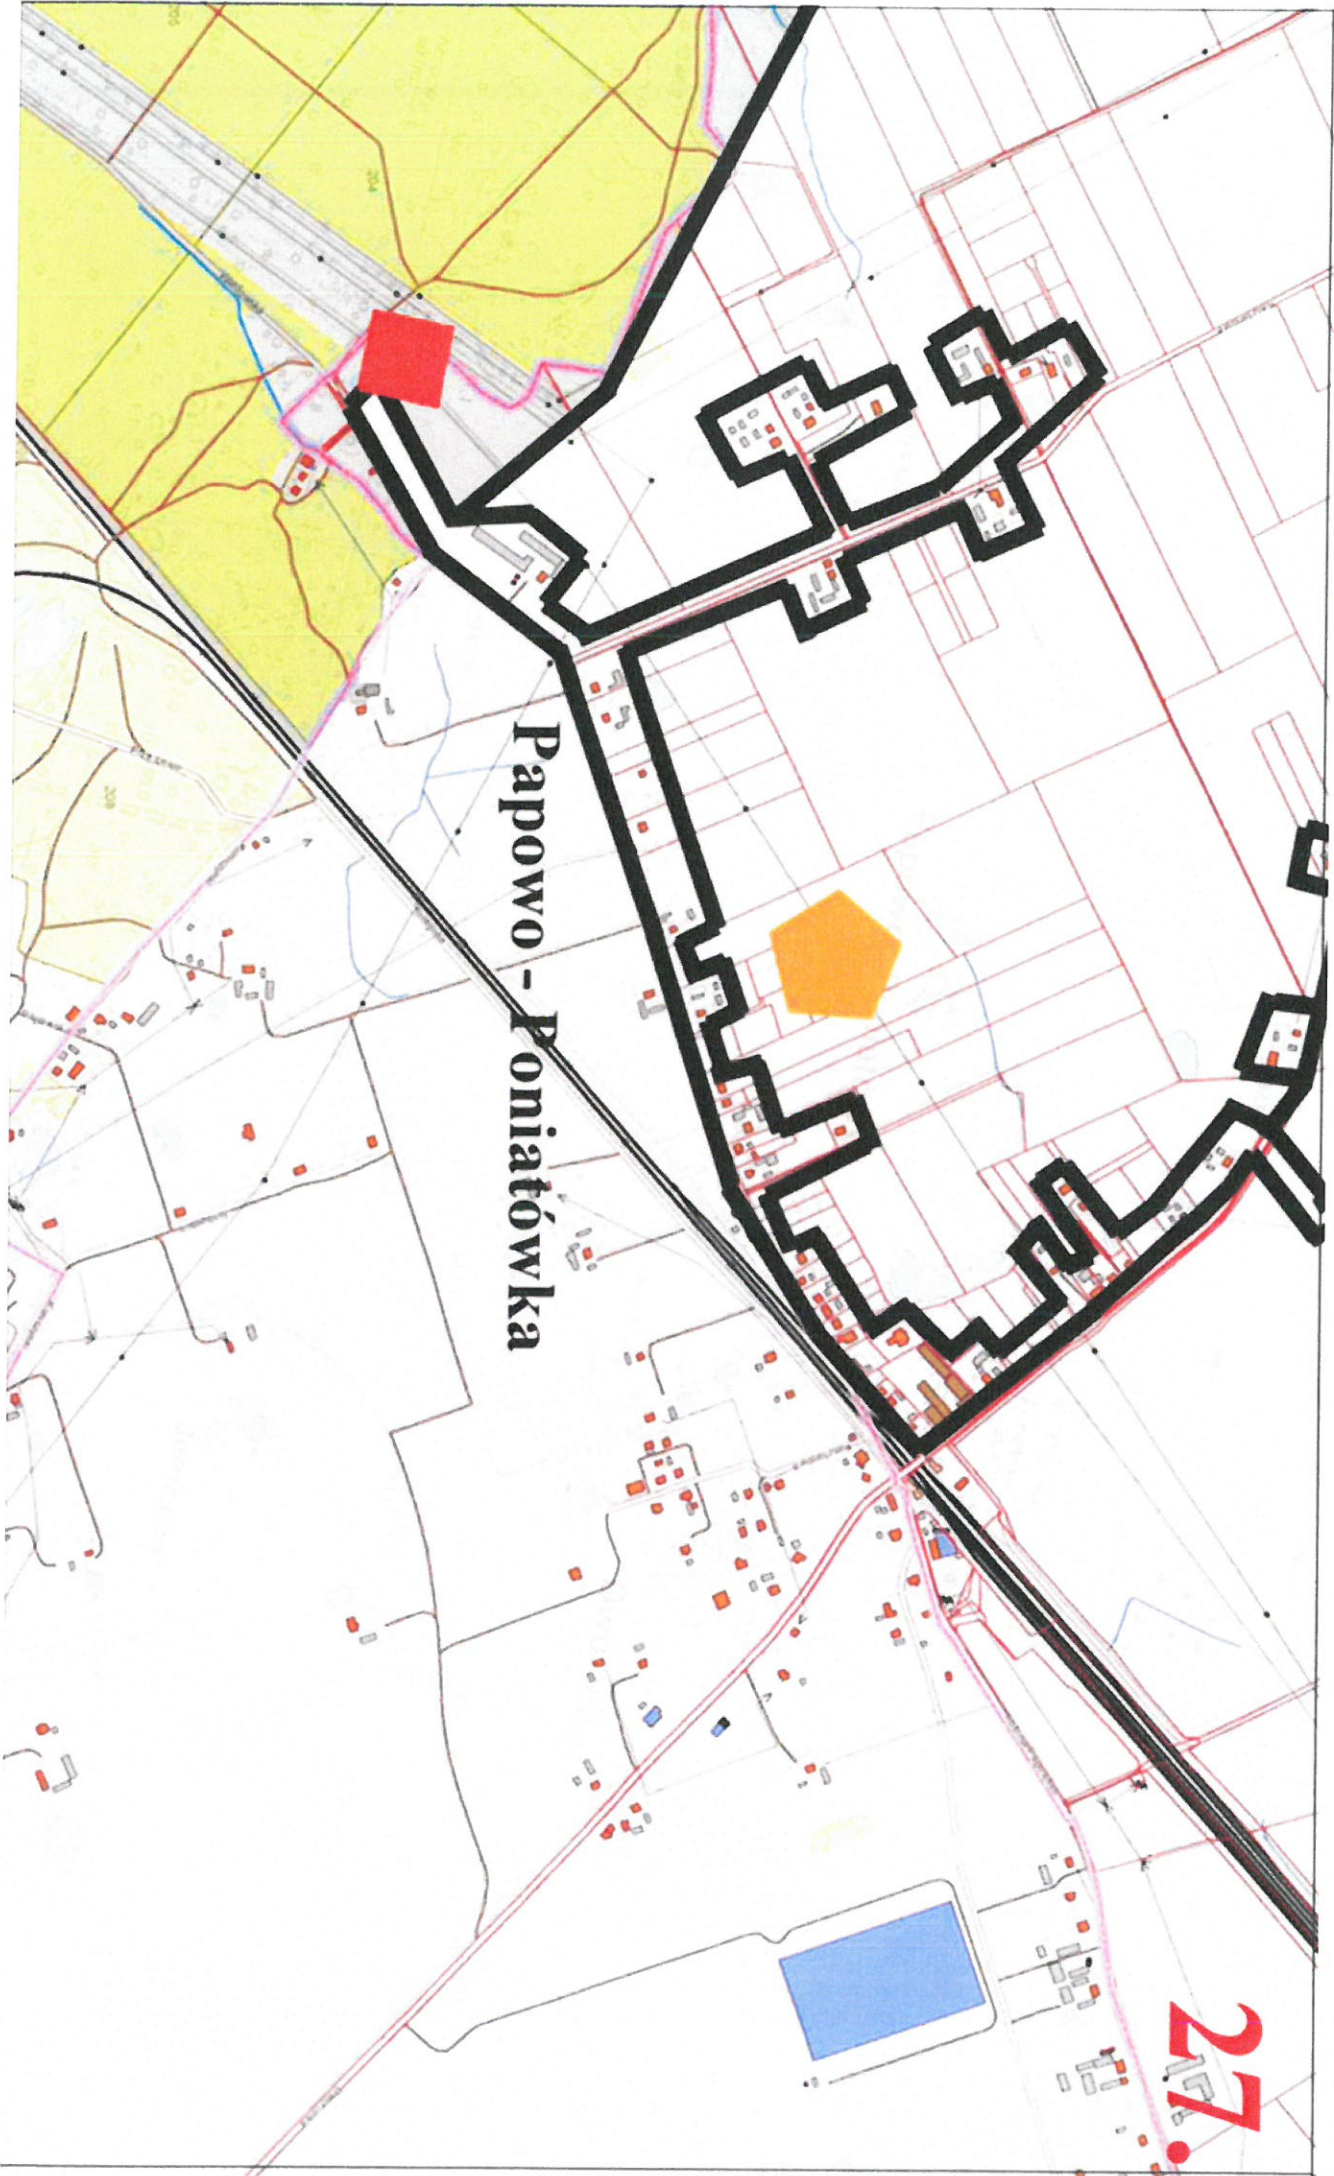

4.

KOWO

SUW

Pivnice

Ostaszewo

9.

Gostkowo

10.

Kamionki Małe Jezioro

15.

16.

17.

Zakrzewko

20

Lulkowo

Kysomice

23.

Papowo T

Oruńskie - Osieki

Papowo Toruńskie

Koniczynka

Lipniczki

25.

Papowo - Poniatówka

Miejscowości

Ujęcie wody

Linia kolejowa

Obszar chronionego krajobrazu
Doliny Drwęcy

Obszar chronionego krajobrazu
Strefy Krawędziowej
Kotliny Toruńskiej

Legenda

— Granice działek ewidencyjnych

□ Granice gmin