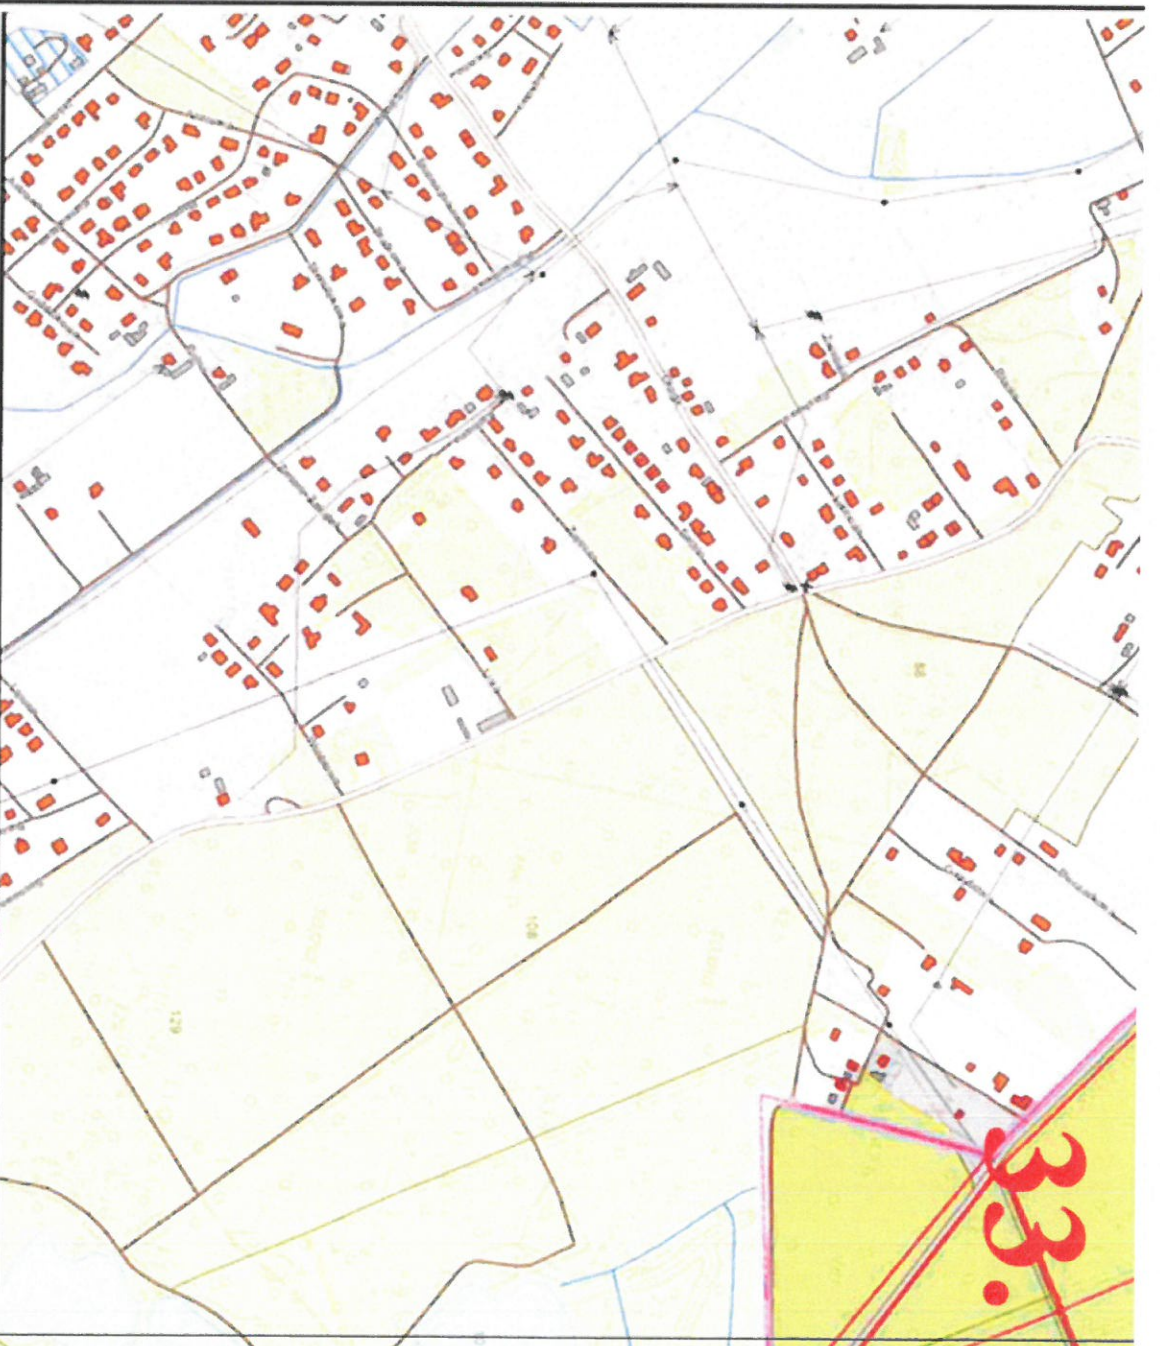

23.

Papowo T

Oruńskie - Osieki

Papowo Toruńskie

Koniczynka

Lipniczki

25.

Papowo - Poniatówka

Miejscowości

Ujęcie wody

Linia kolejowa

Obszar chronionego krajobrazu
Doliny Drwęcy

Obszar chronionego krajobrazu
Strefy Krawędziowej
Kotliny Toruńskiej

Legenda

— Granice działek ewidencyjnych

□ Granice gmin

— Linie energetyczne

□ Oddziały leśne

Drogi

— Krajowe

— Wojewódzkie

— Powiatowe

— Gminne

— Inne

— Tory kolejowe, tramwajowe

▨ Zbiorniki techniczne

■ Obiekty sportowe

□ Wody

Mokradła

- Cieki
- Rowy melioracyjne
- Wysypiska odpadów
- Oczyszczalnie ścieków
- Las
- Zagajnik
- Inne zadrzewienie
- Cmentarz
- Sad, ogródki działkowe
- Kapliczka, krzyż
- Pomnik, figura
- Kominy
- Zbiorniki techniczne
- Turbina wiatrowa
- Transformator
- Wysokie budowle techniczne