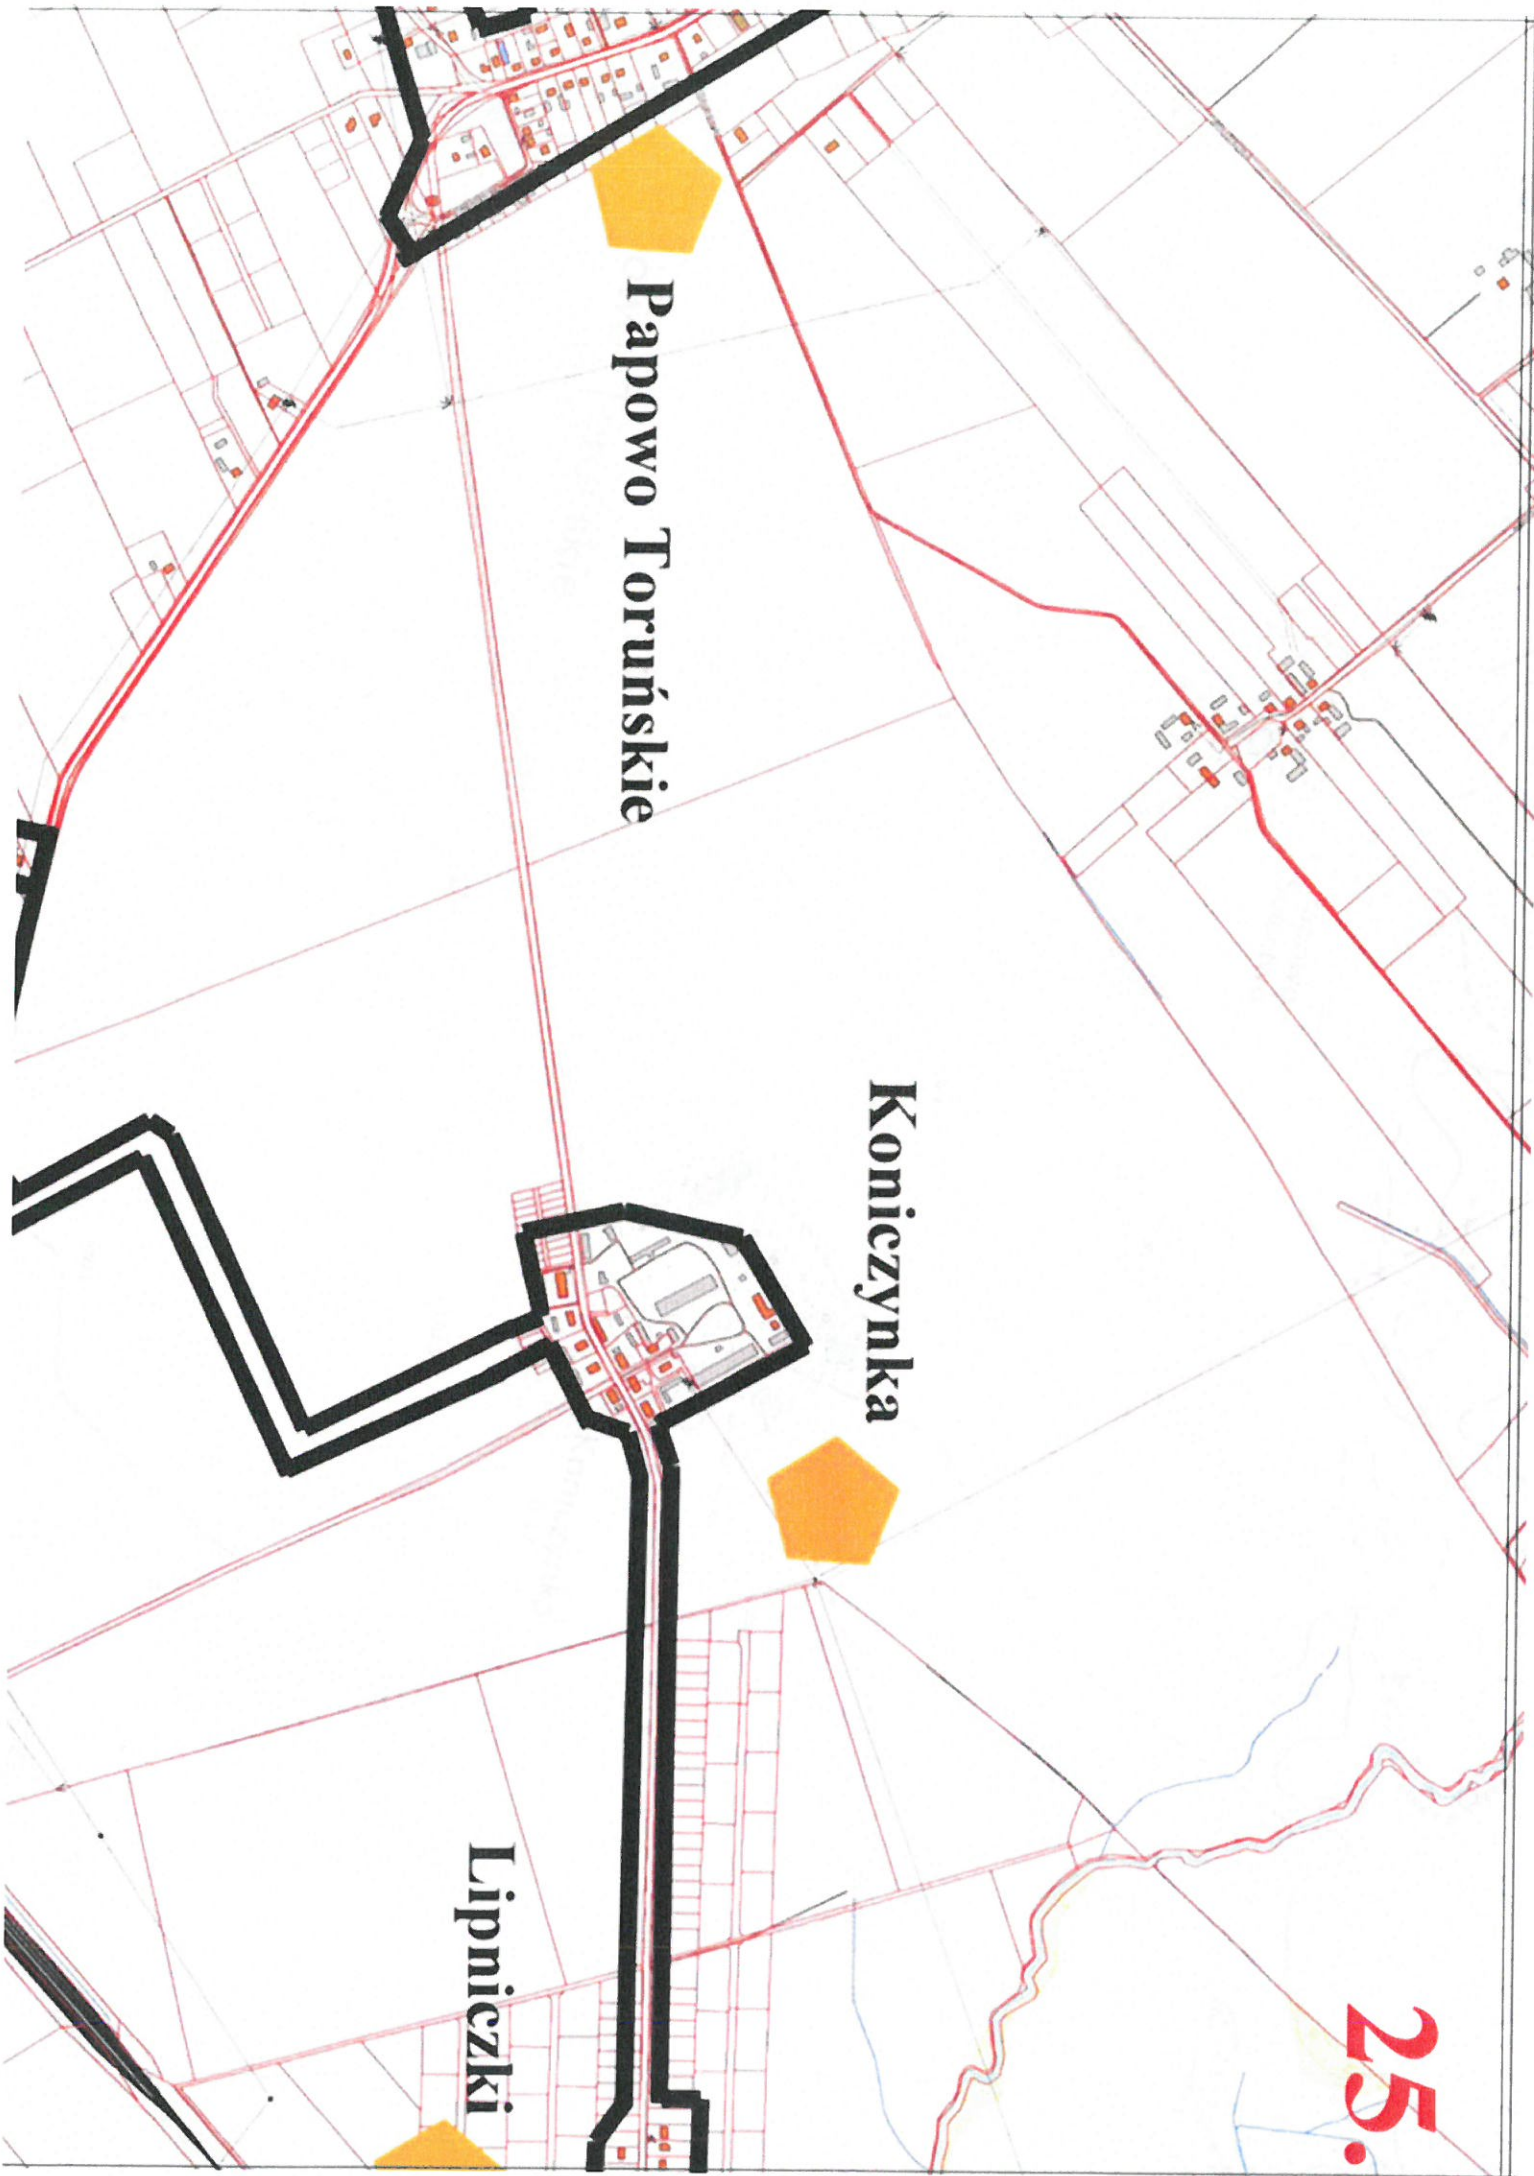

4.

KOWO

SUW

Pivnice

Ostaszewo

9.

Gostkowo

10.

Kamionki Małe Jezioro

15.

16.

17.

Zakrzewko

20

Lulkowo

Kysomice

23.

Papowo T

Oruńskie - Osieki

Papowo Toruńskie

Koniczynka

Lipniczki

25.

Papowo - Poniatówka

Miejscowości

Ujęcie wody

Linia kolejowa

Obszar chronionego krajobrazu
Doliny Drwęcy

Obszar chronionego krajobrazu
Strefy Krawędziowej
Kotliny Toruńskiej

Legenda

— Granice działek ewidencyjnych

□ Granice gmin