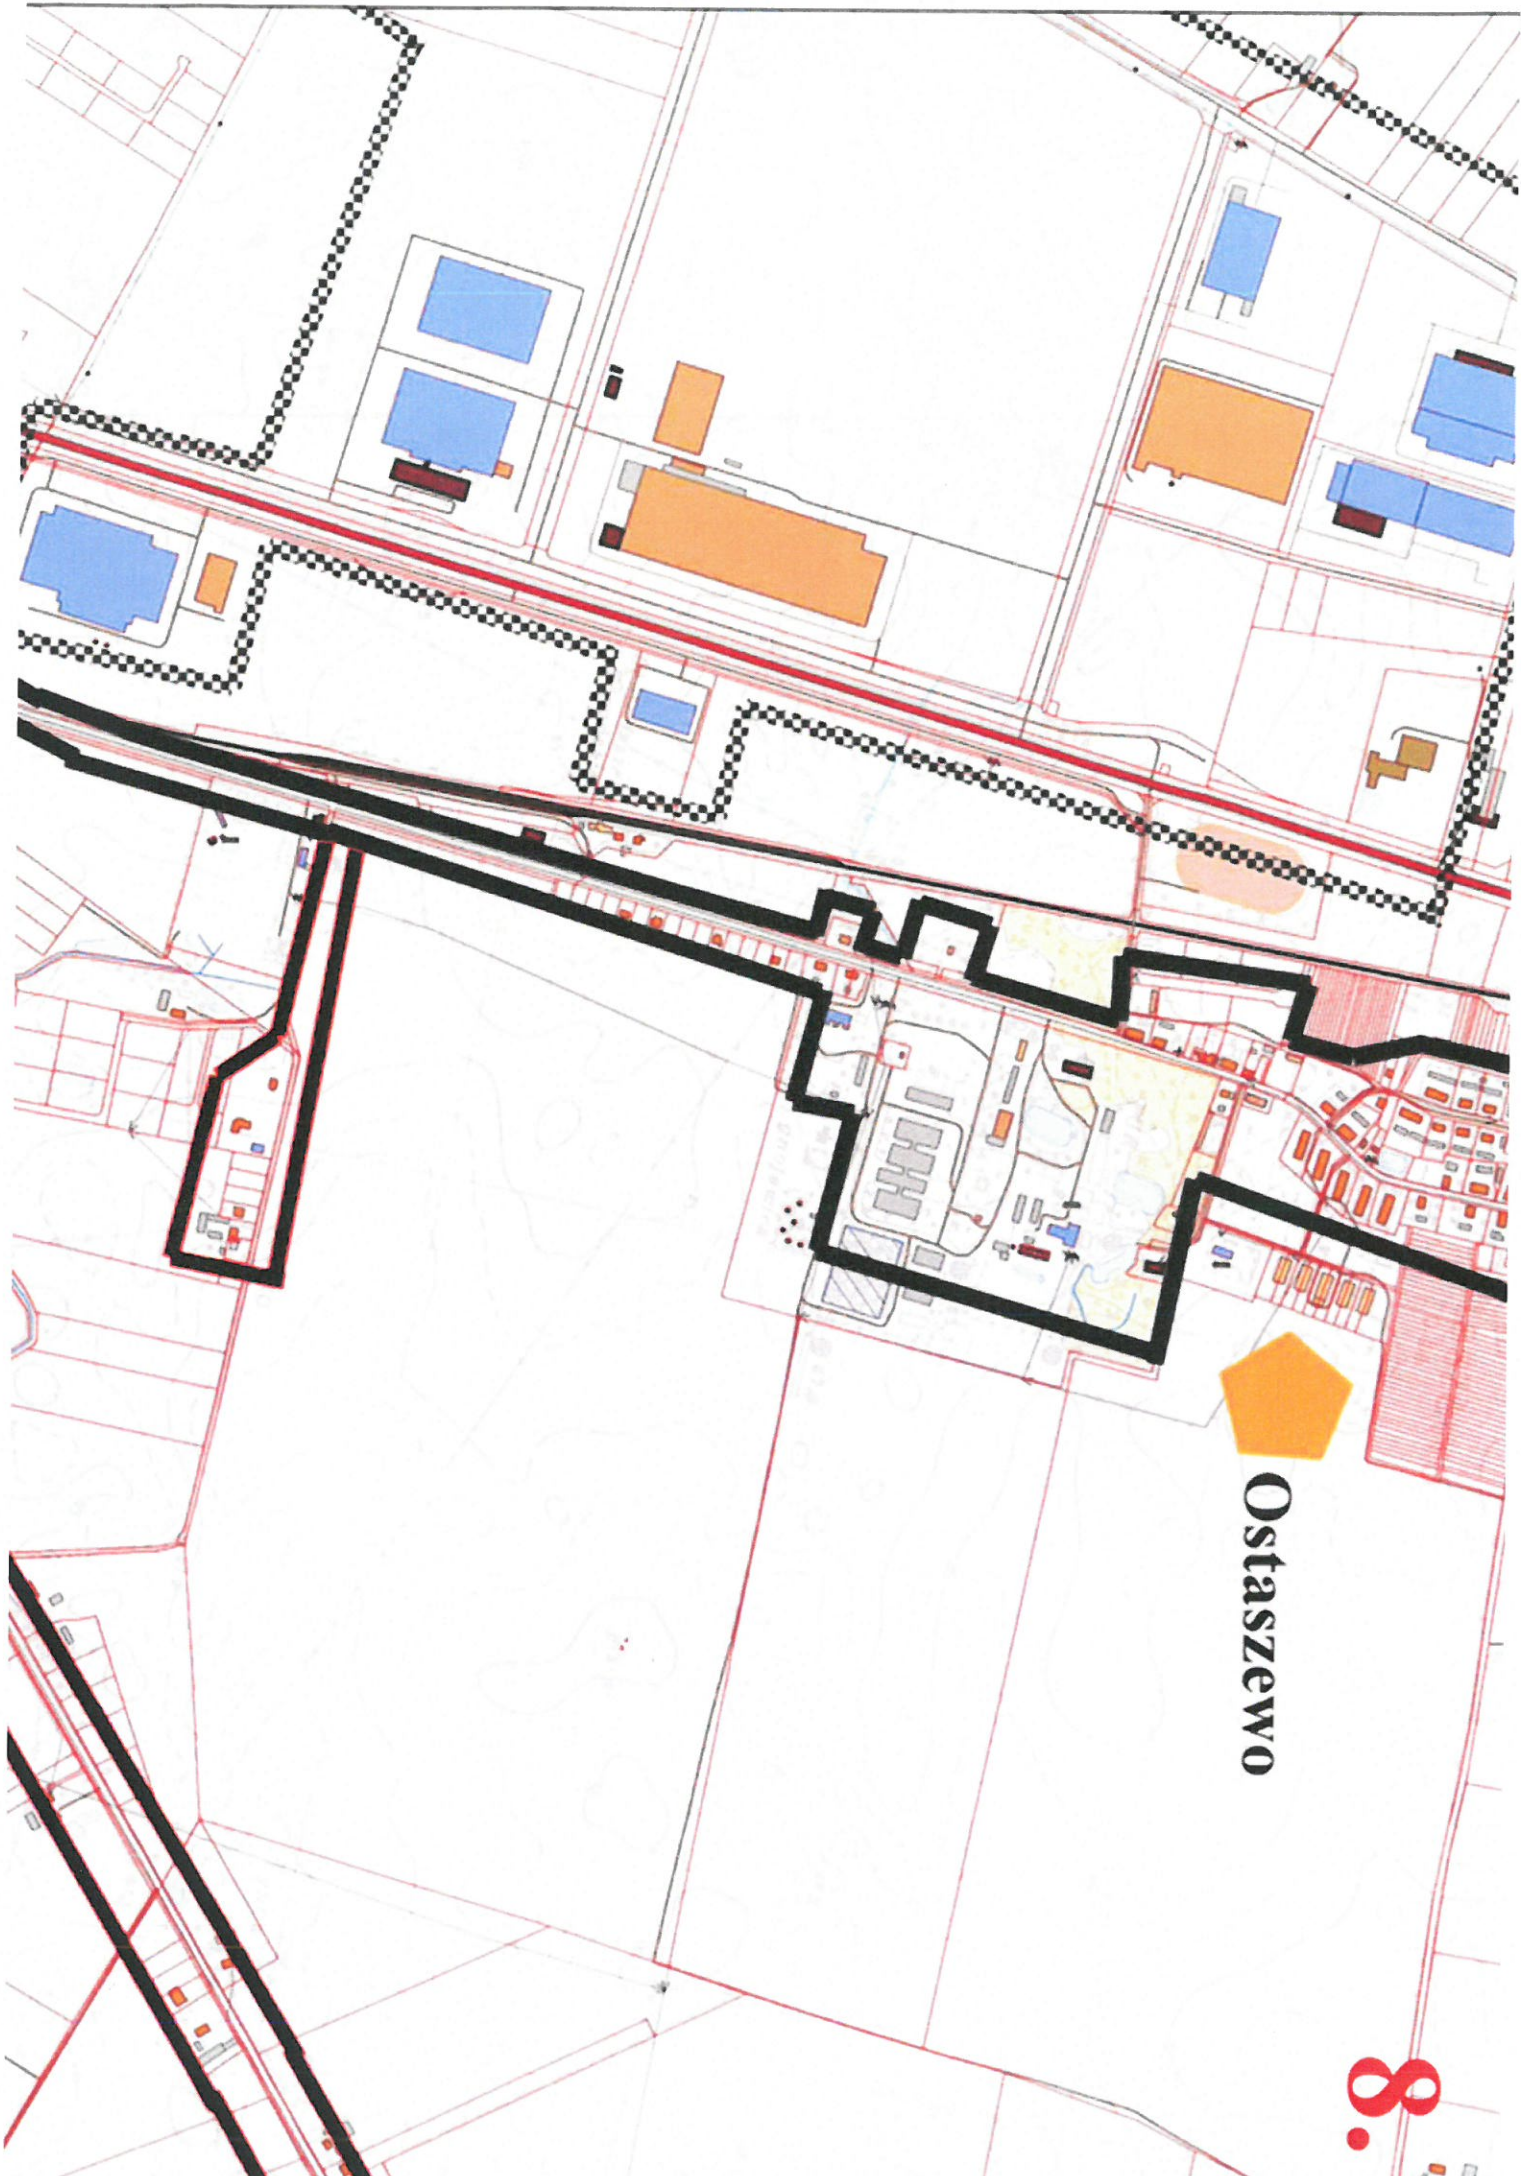

4.

KOWO

SUW

Pivnice

Ostaszewo

9.

Gostkowo

10.

Kamionki Małe Jezioro

15.

16.

17.

Zakrzewko

20

Lulkowo

Kysomice

23.

Papowo T

Oruńskie - Osieki

Papowo Toruńskie

Koniczynka

Lipniczki

25.

Papowo - Poniatówka

Miejscowości

Ujęcie wody

Linia kolejowa

Obszar chronionego krajobrazu
Doliny Drwęcy

Obszar chronionego krajobrazu
Strefy Krawędziowej
Kotliny Toruńskiej

Legenda

— Granice działek ewidencyjnych

□ Granice gmin