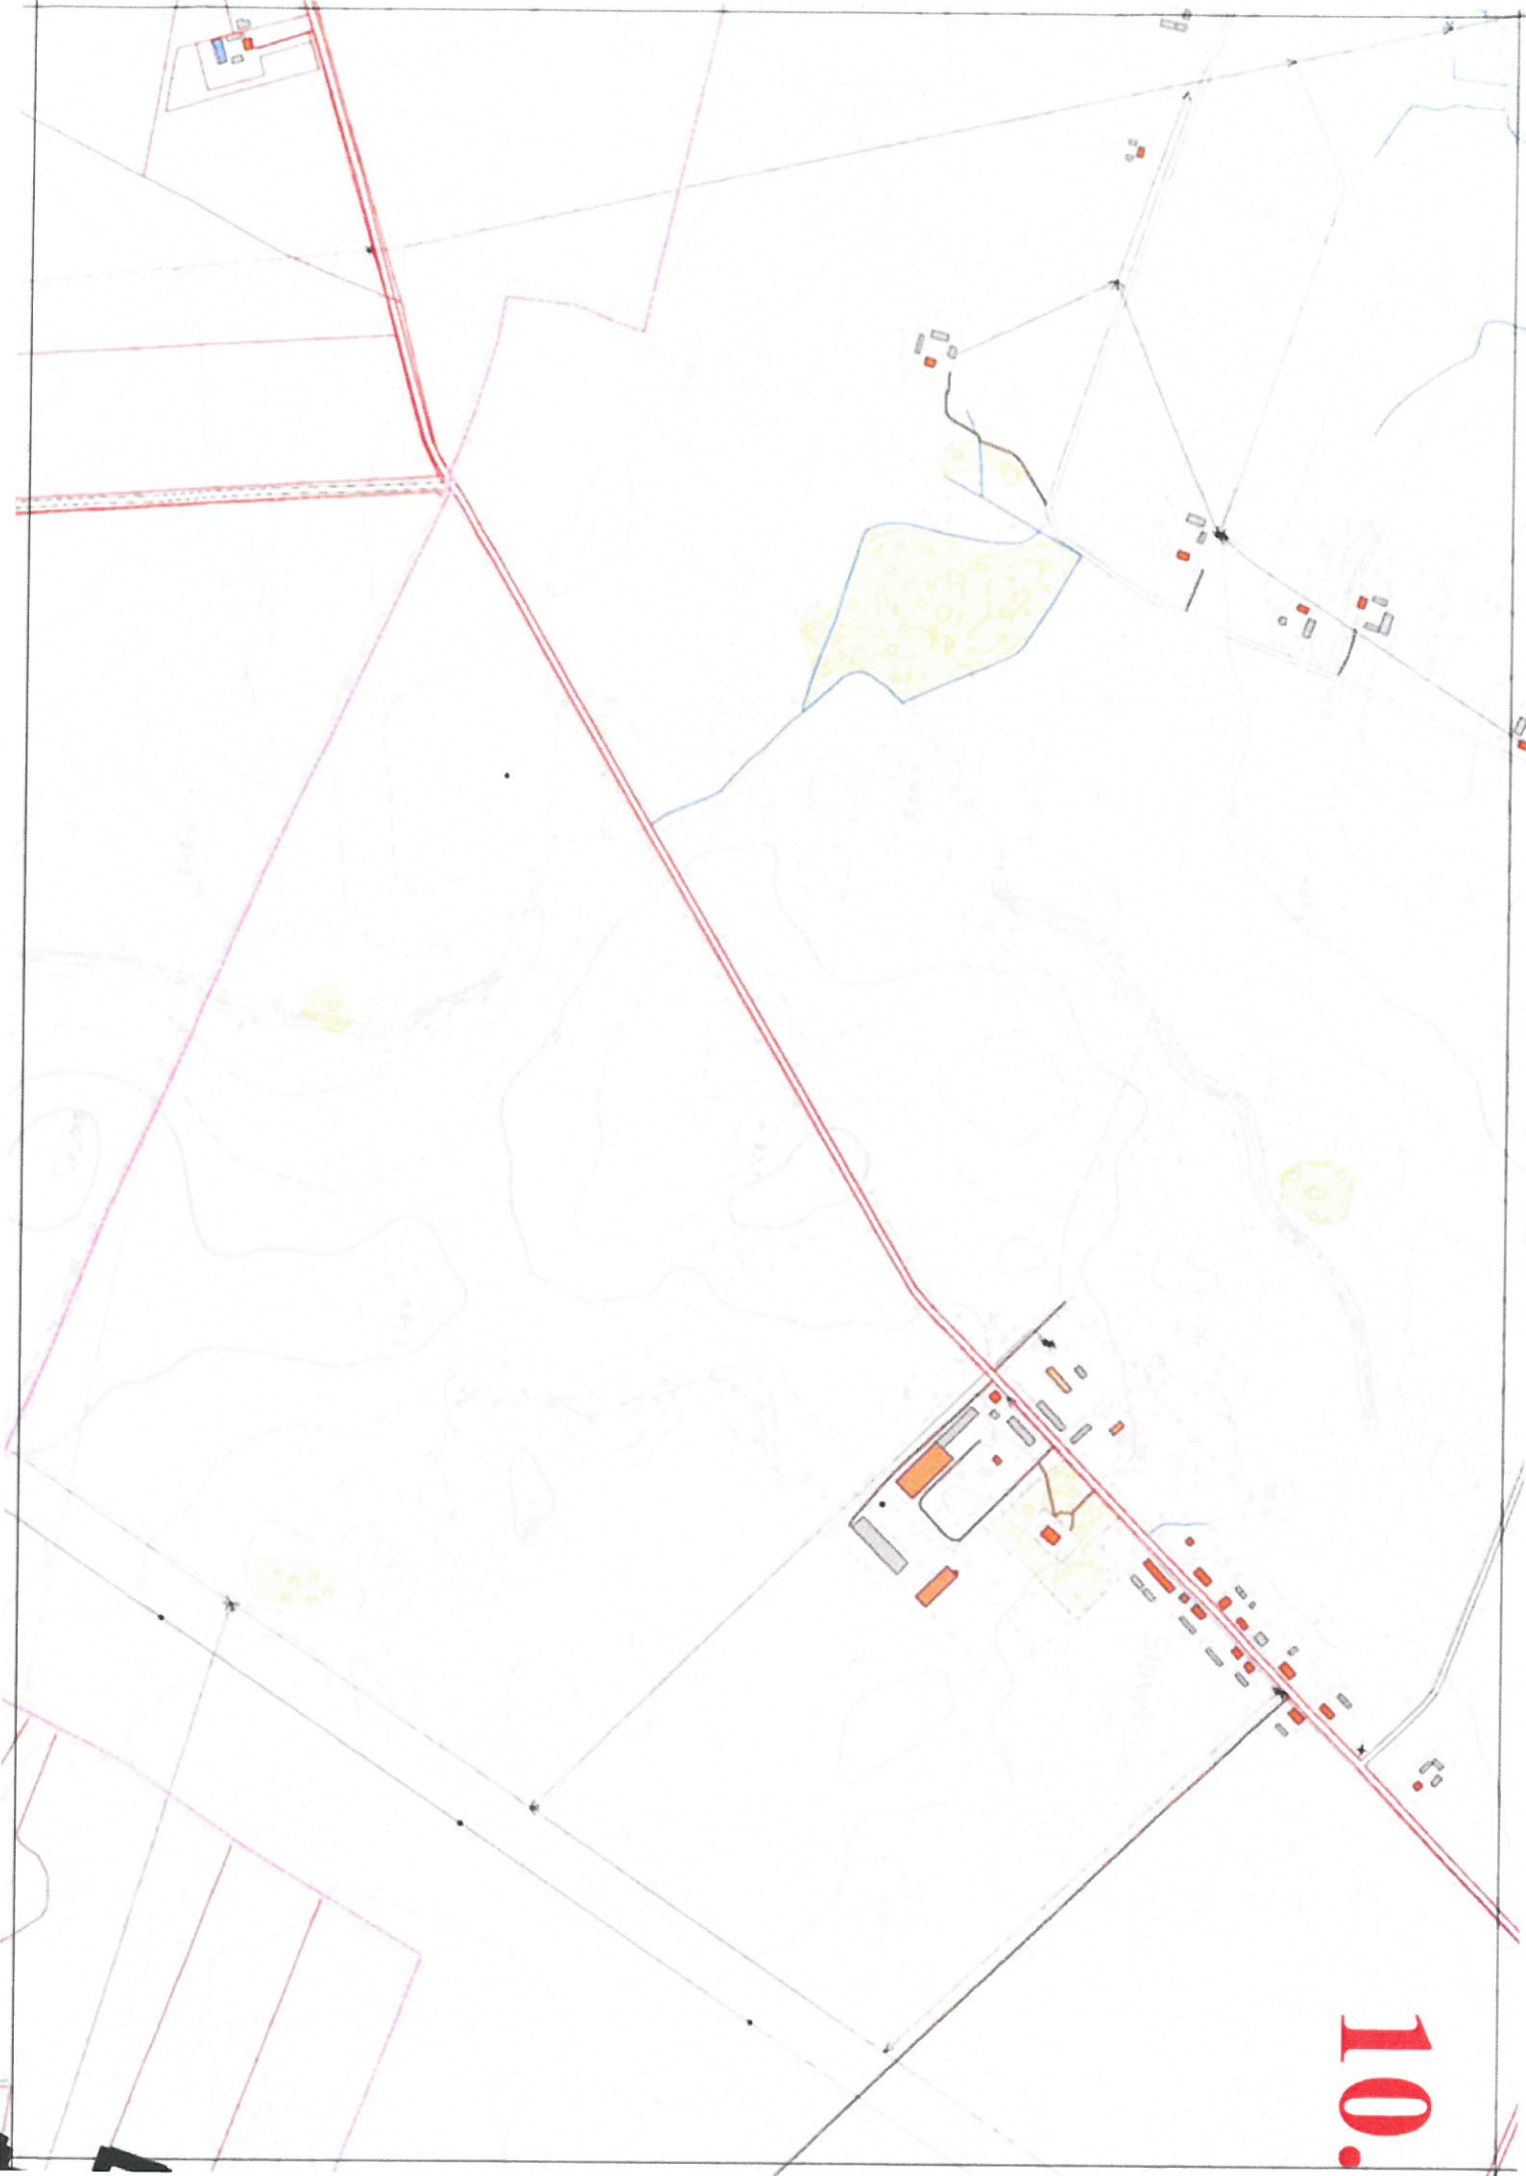

KOWRÓZ

I

Wytrębówice

2.

Świerczyńny

3

Świerczyński

Różan

4.

KOWO

SUW

Pivnice

Ostaszewo

9.

Gostkowo

10.

23.

Papowo T

Oruńskie - Osieki

Papowo Toruńskie

Koniczynka

Lipniczki

25.

Papowo - Poniatówka

Miejscowości

Ujęcie wody

Linia kolejowa

Obszar chronionego krajobrazu
Doliny Drwęcy

Obszar chronionego krajobrazu
Strefy Krawędziowej
Kotliny Toruńskiej

Legenda

— Granice działek ewidencyjnych

□ Granice gmin