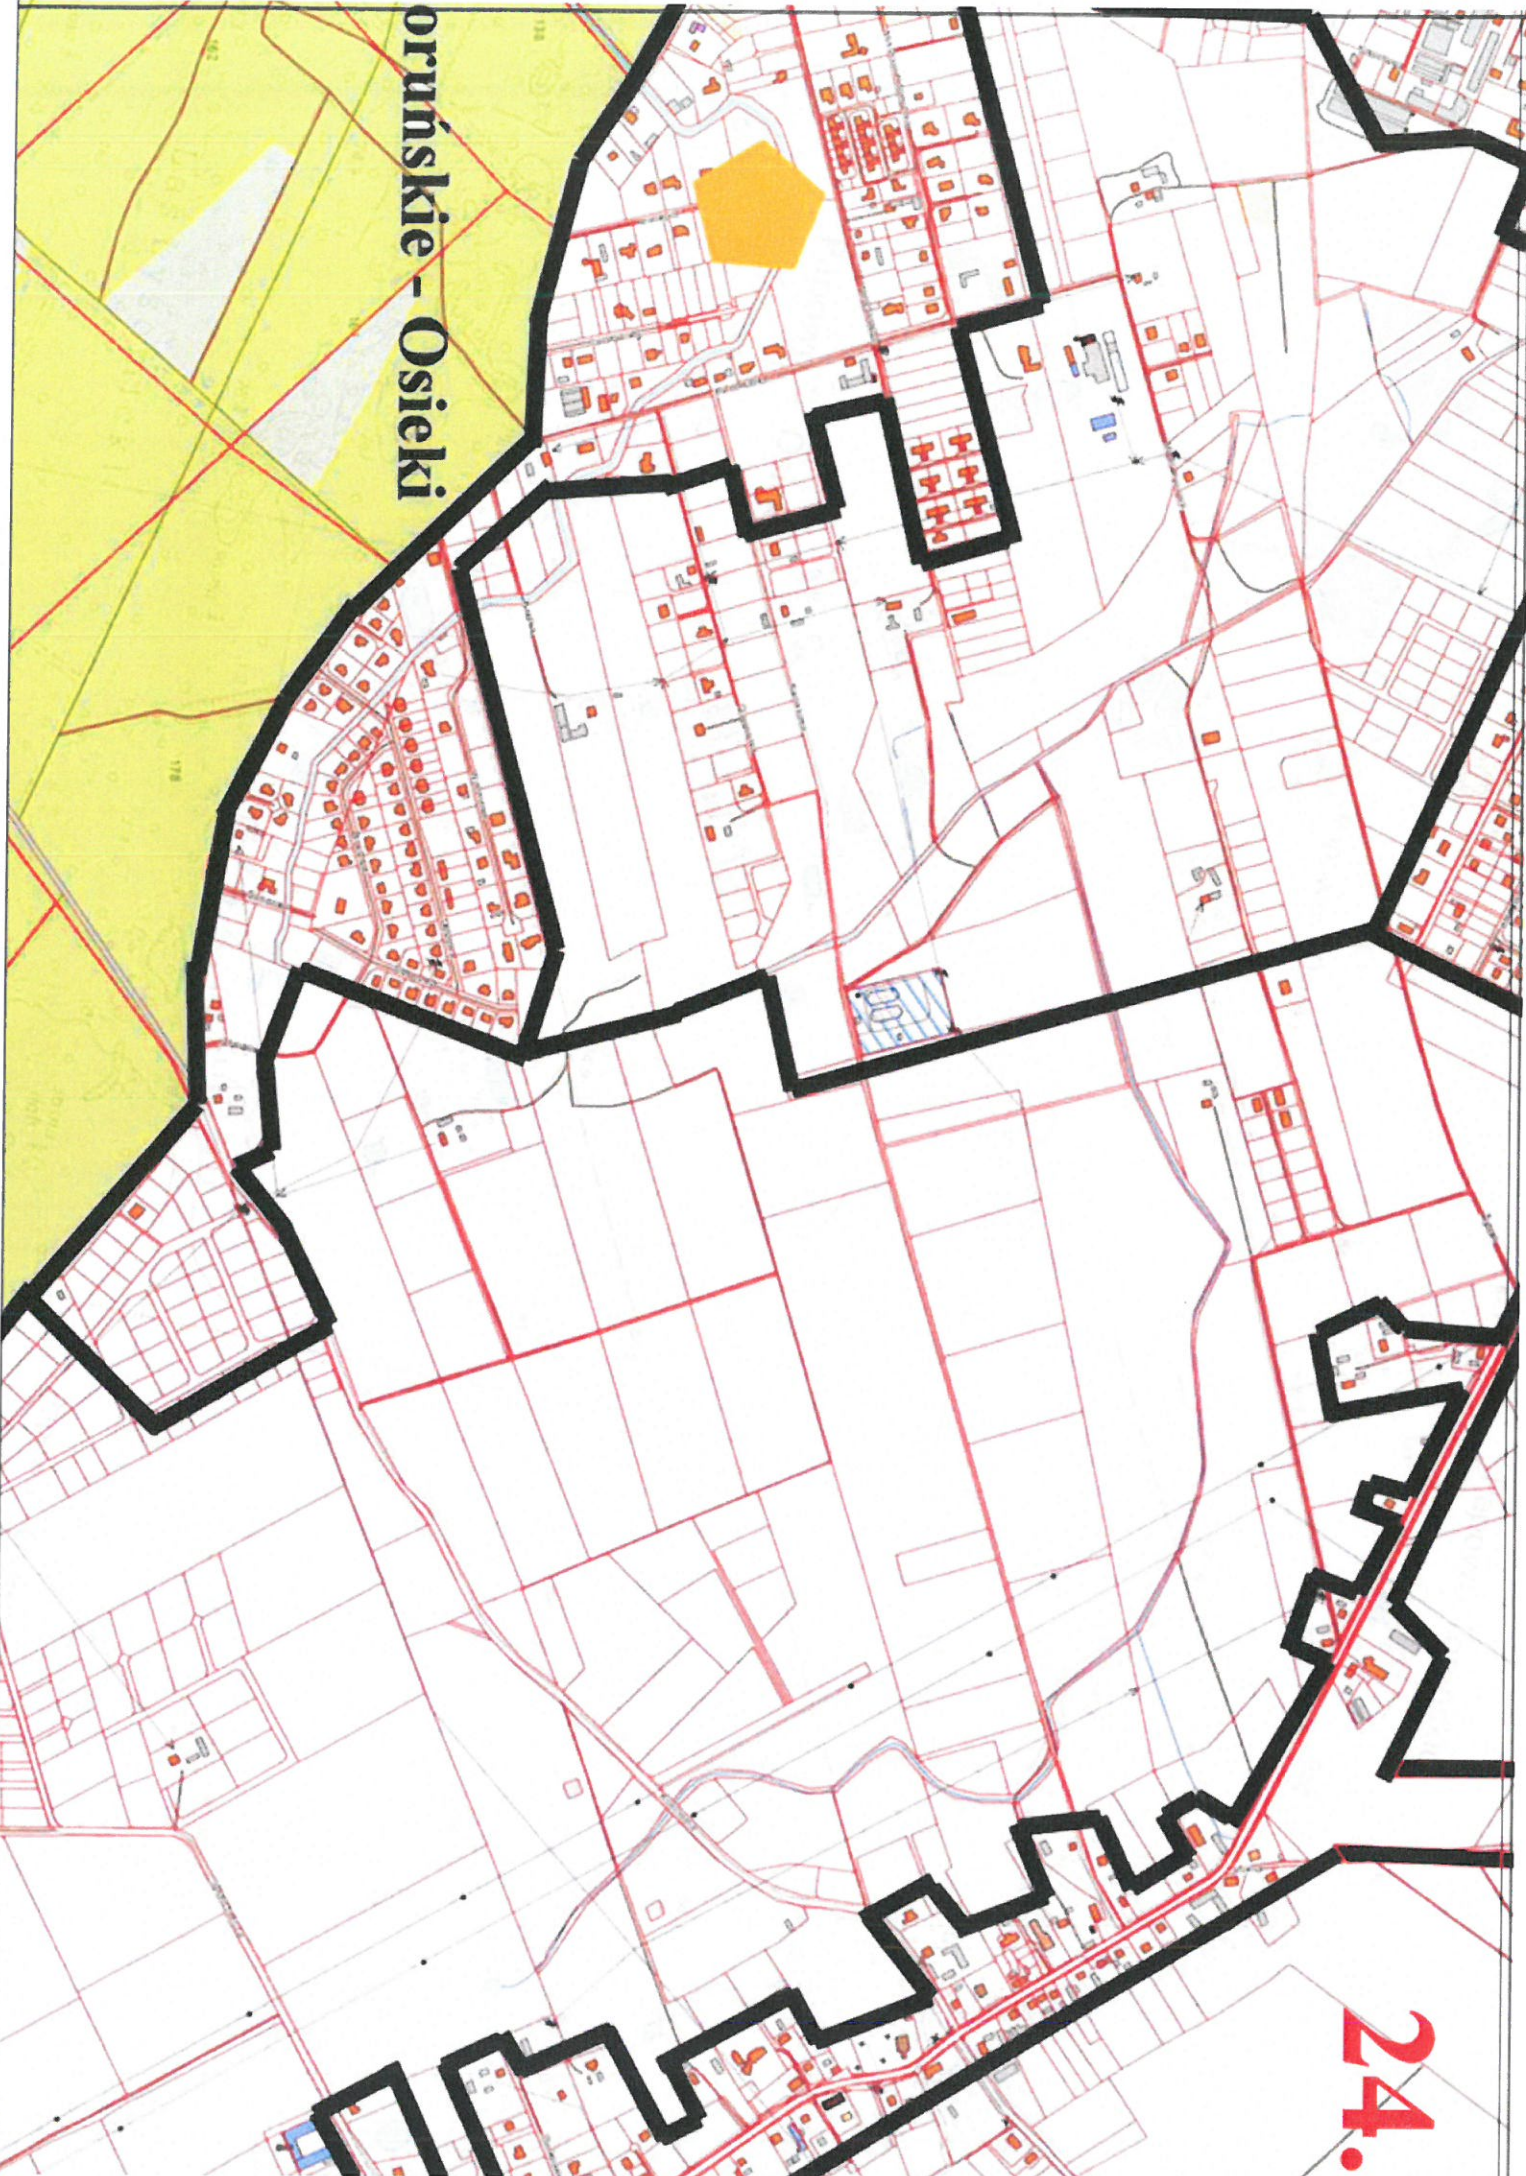

4.

KOWO

SUW

Pivnice

Ostaszewo

9.

Gostkowo

10.

Kamionki Małe Jezioro

15.

16.

17.

Zakrzewko

20

Lulkowo

Kysomice

23.

Papowo T

Oruńskie - Osieki

Papowo Toruńskie

Koniczynka

Lipniczki

25.

Papowo - Poniatówka

Miejscowości

Ujęcie wody

Linia kolejowa

Obszar chronionego krajobrazu
Doliny Drwęcy

Obszar chronionego krajobrazu
Strefy Krawędziowej
Kotliny Toruńskiej

Legenda

— Granice działek ewidencyjnych

□ Granice gmin