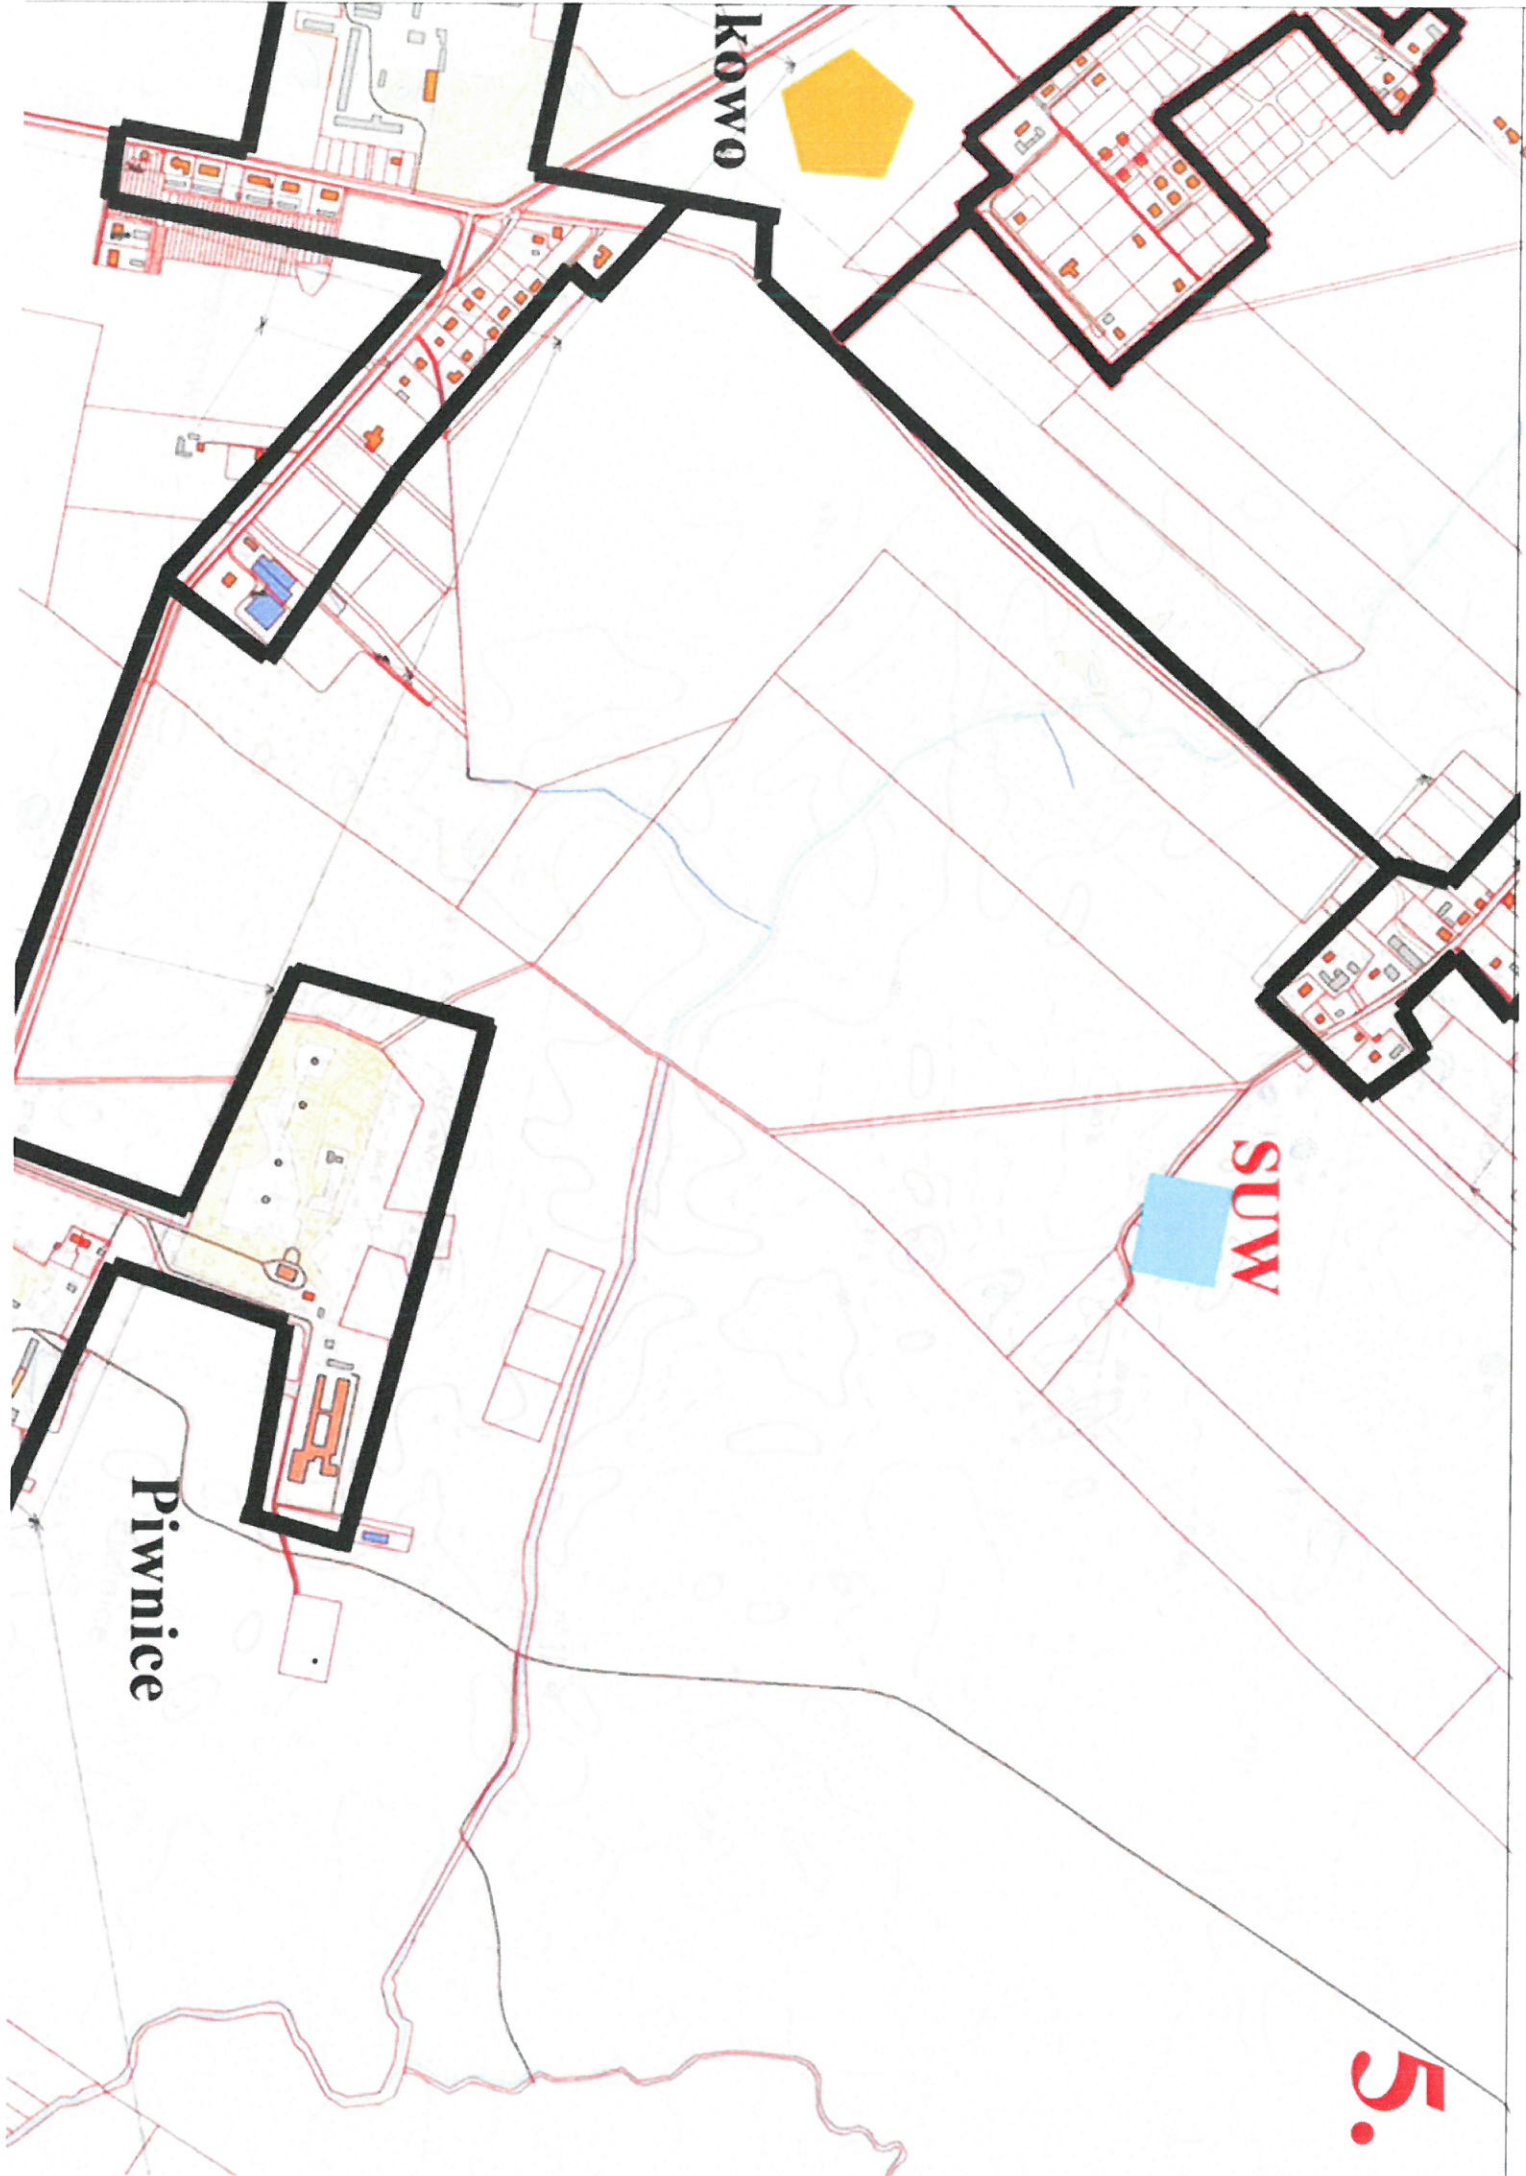

KOWRÓZ

I

Wytrębówice

2.

Świerczyńny

3

Świerczyński

Różan

4.

KOWO

SUW

Pivnice

Ostaszewo

9.

Gostkowo

10.

23.

Papowo T

Oruńskie - Osieki

Papowo Toruńskie

Koniczynka

Lipniczki

25.

Papowo - Poniatówka

Miejscowości

Ujęcie wody

Linia kolejowa

Obszar chronionego krajobrazu
Doliny Drwęcy

Obszar chronionego krajobrazu
Strefy Krawędziowej
Kotliny Toruńskiej

Legenda

— Granice działek ewidencyjnych

□ Granice gmin