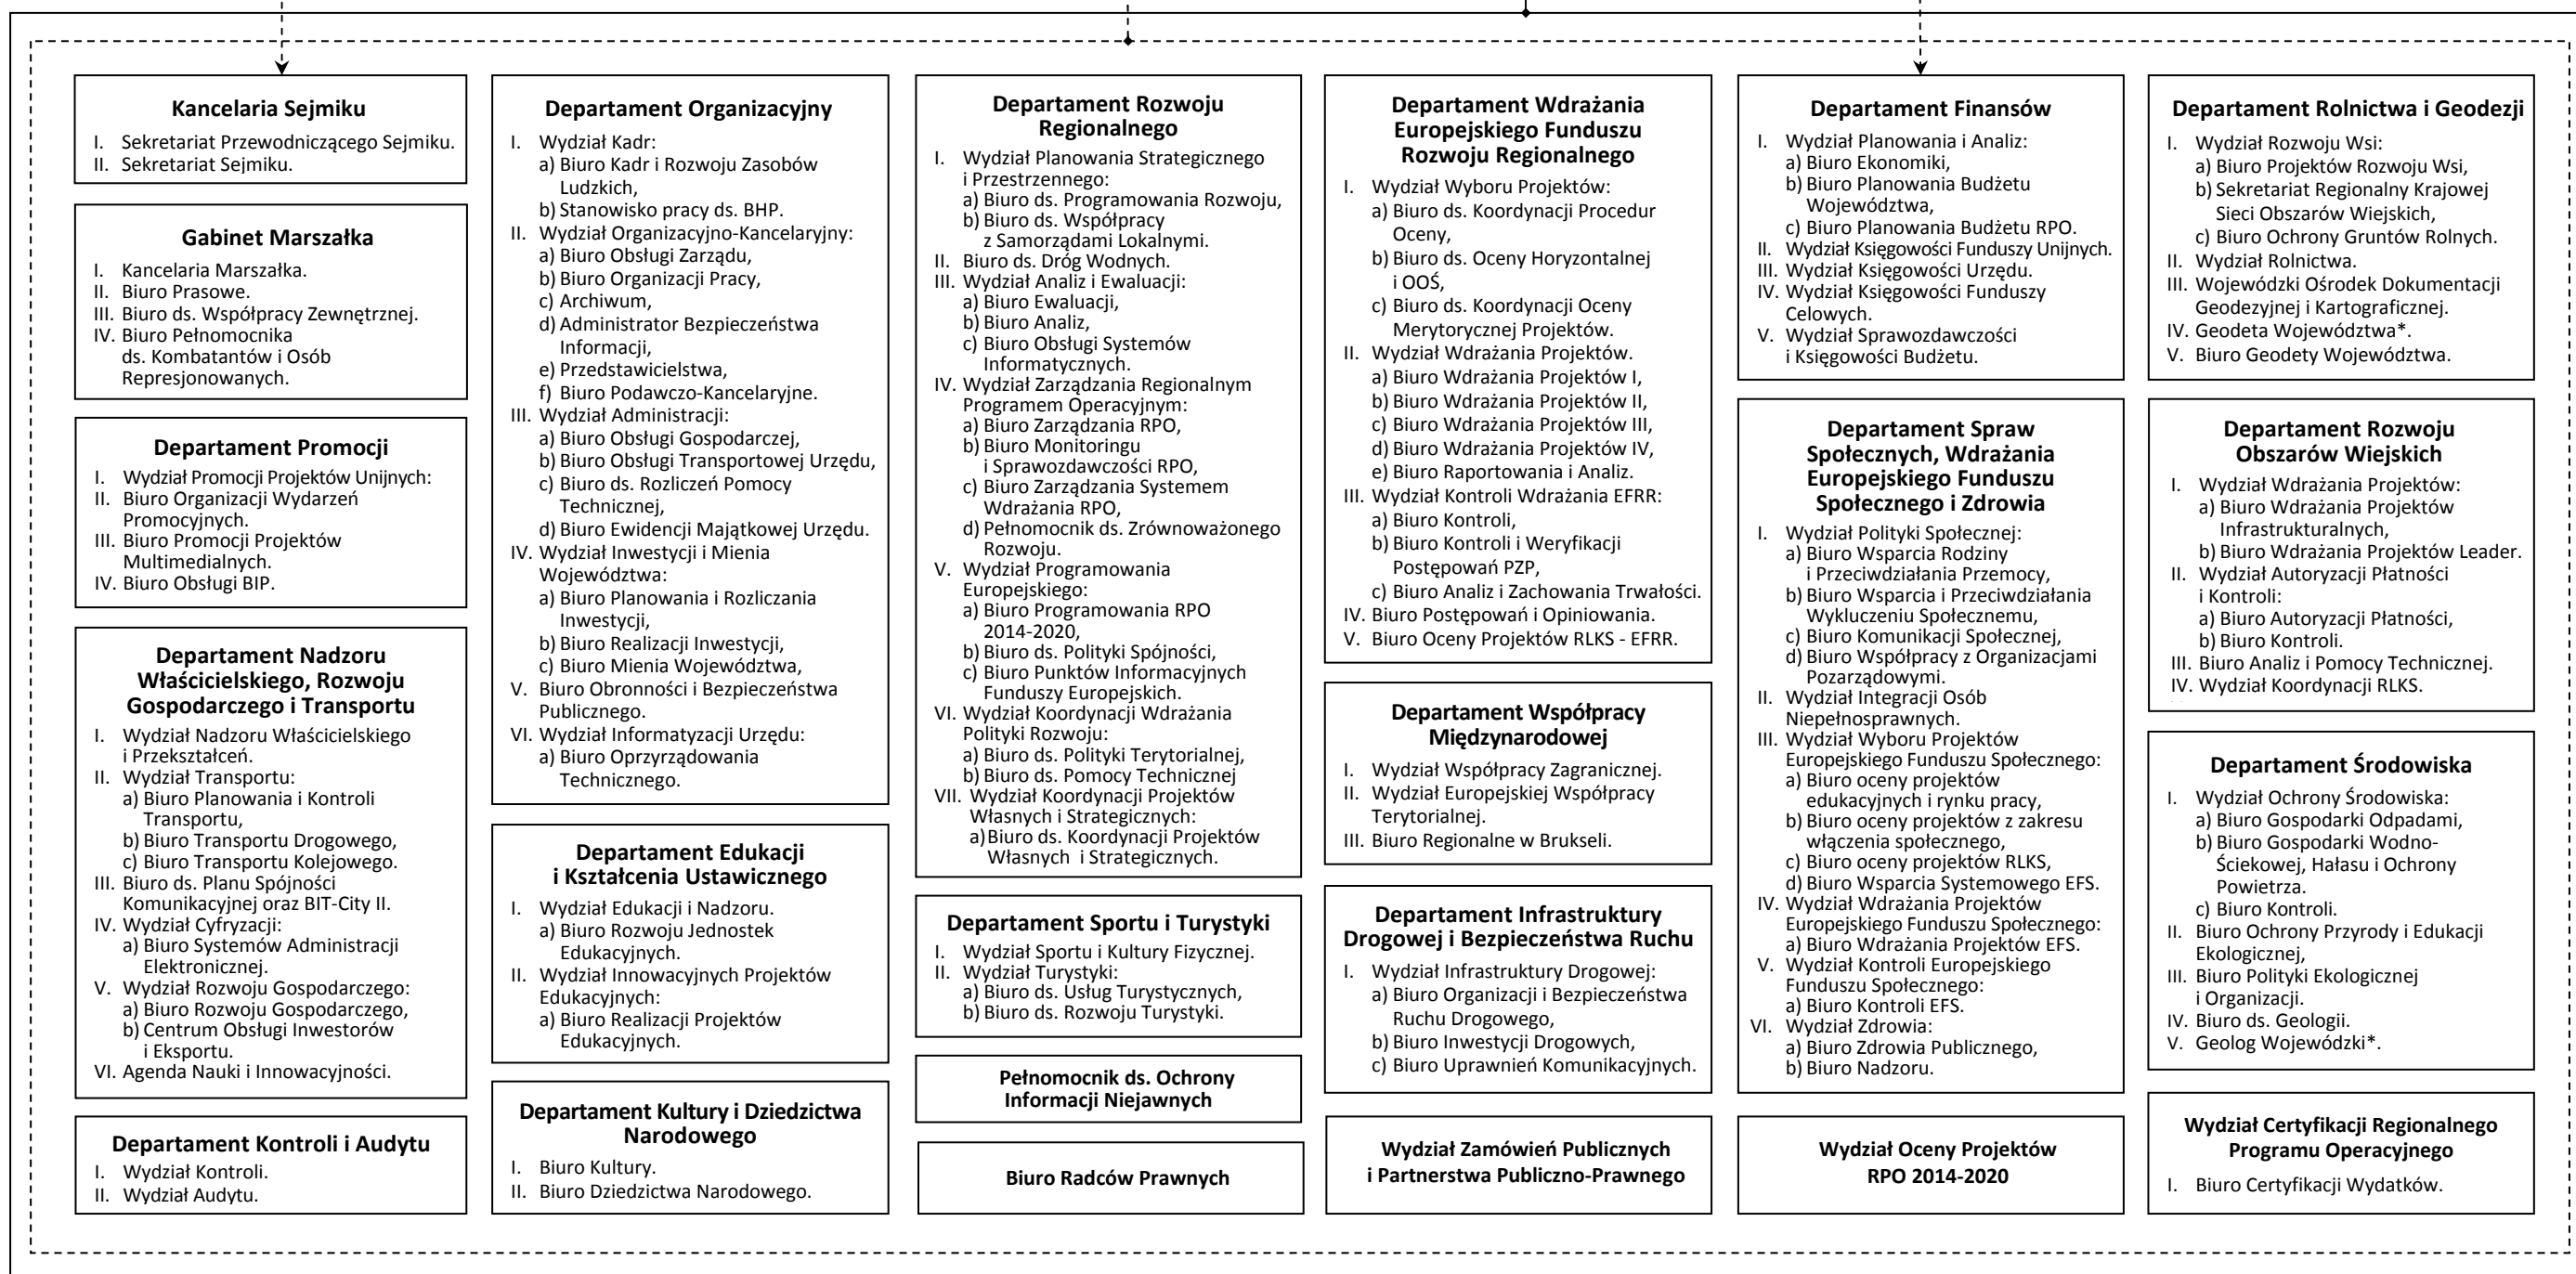

SEJMIK WOJEWÓDZTWA  
KUJAWSKO-POMORSKIEGO  
Przewodniczący  
Sejmiku Województwa

ZARZĄD WOJEWÓDZTWA KUJAWSKO-POMORSKIEGO

MARSZAŁEK WOJEWÓDZTWA KUJAWSKO-POMORSKIEGO

Sekretarz Województwa

Skarbnik Województwa  
Główny Księgowy

Załącznik Nr 1  
do uchwały Nr 25/1187/17  
Zarządu Województwa  
Kujawsko-Pomorskiego  
z dnia 27 czerwca 2017 r.

Załącznik Nr 1  
do Regulaminu Organizacyjnego  
Urzędu Marszałkowskiego  
Województwa Kujawsko-Pomorskiego

\* Stanowiska pracy Geodety Województwa i Geologa Wojewódzkiego podlegają merytorycznie bezpośrednio Marszałkowi Województwa Kujawsko-Pomorskiego zgodnie z postanowieniami odpowiednich ustaw.