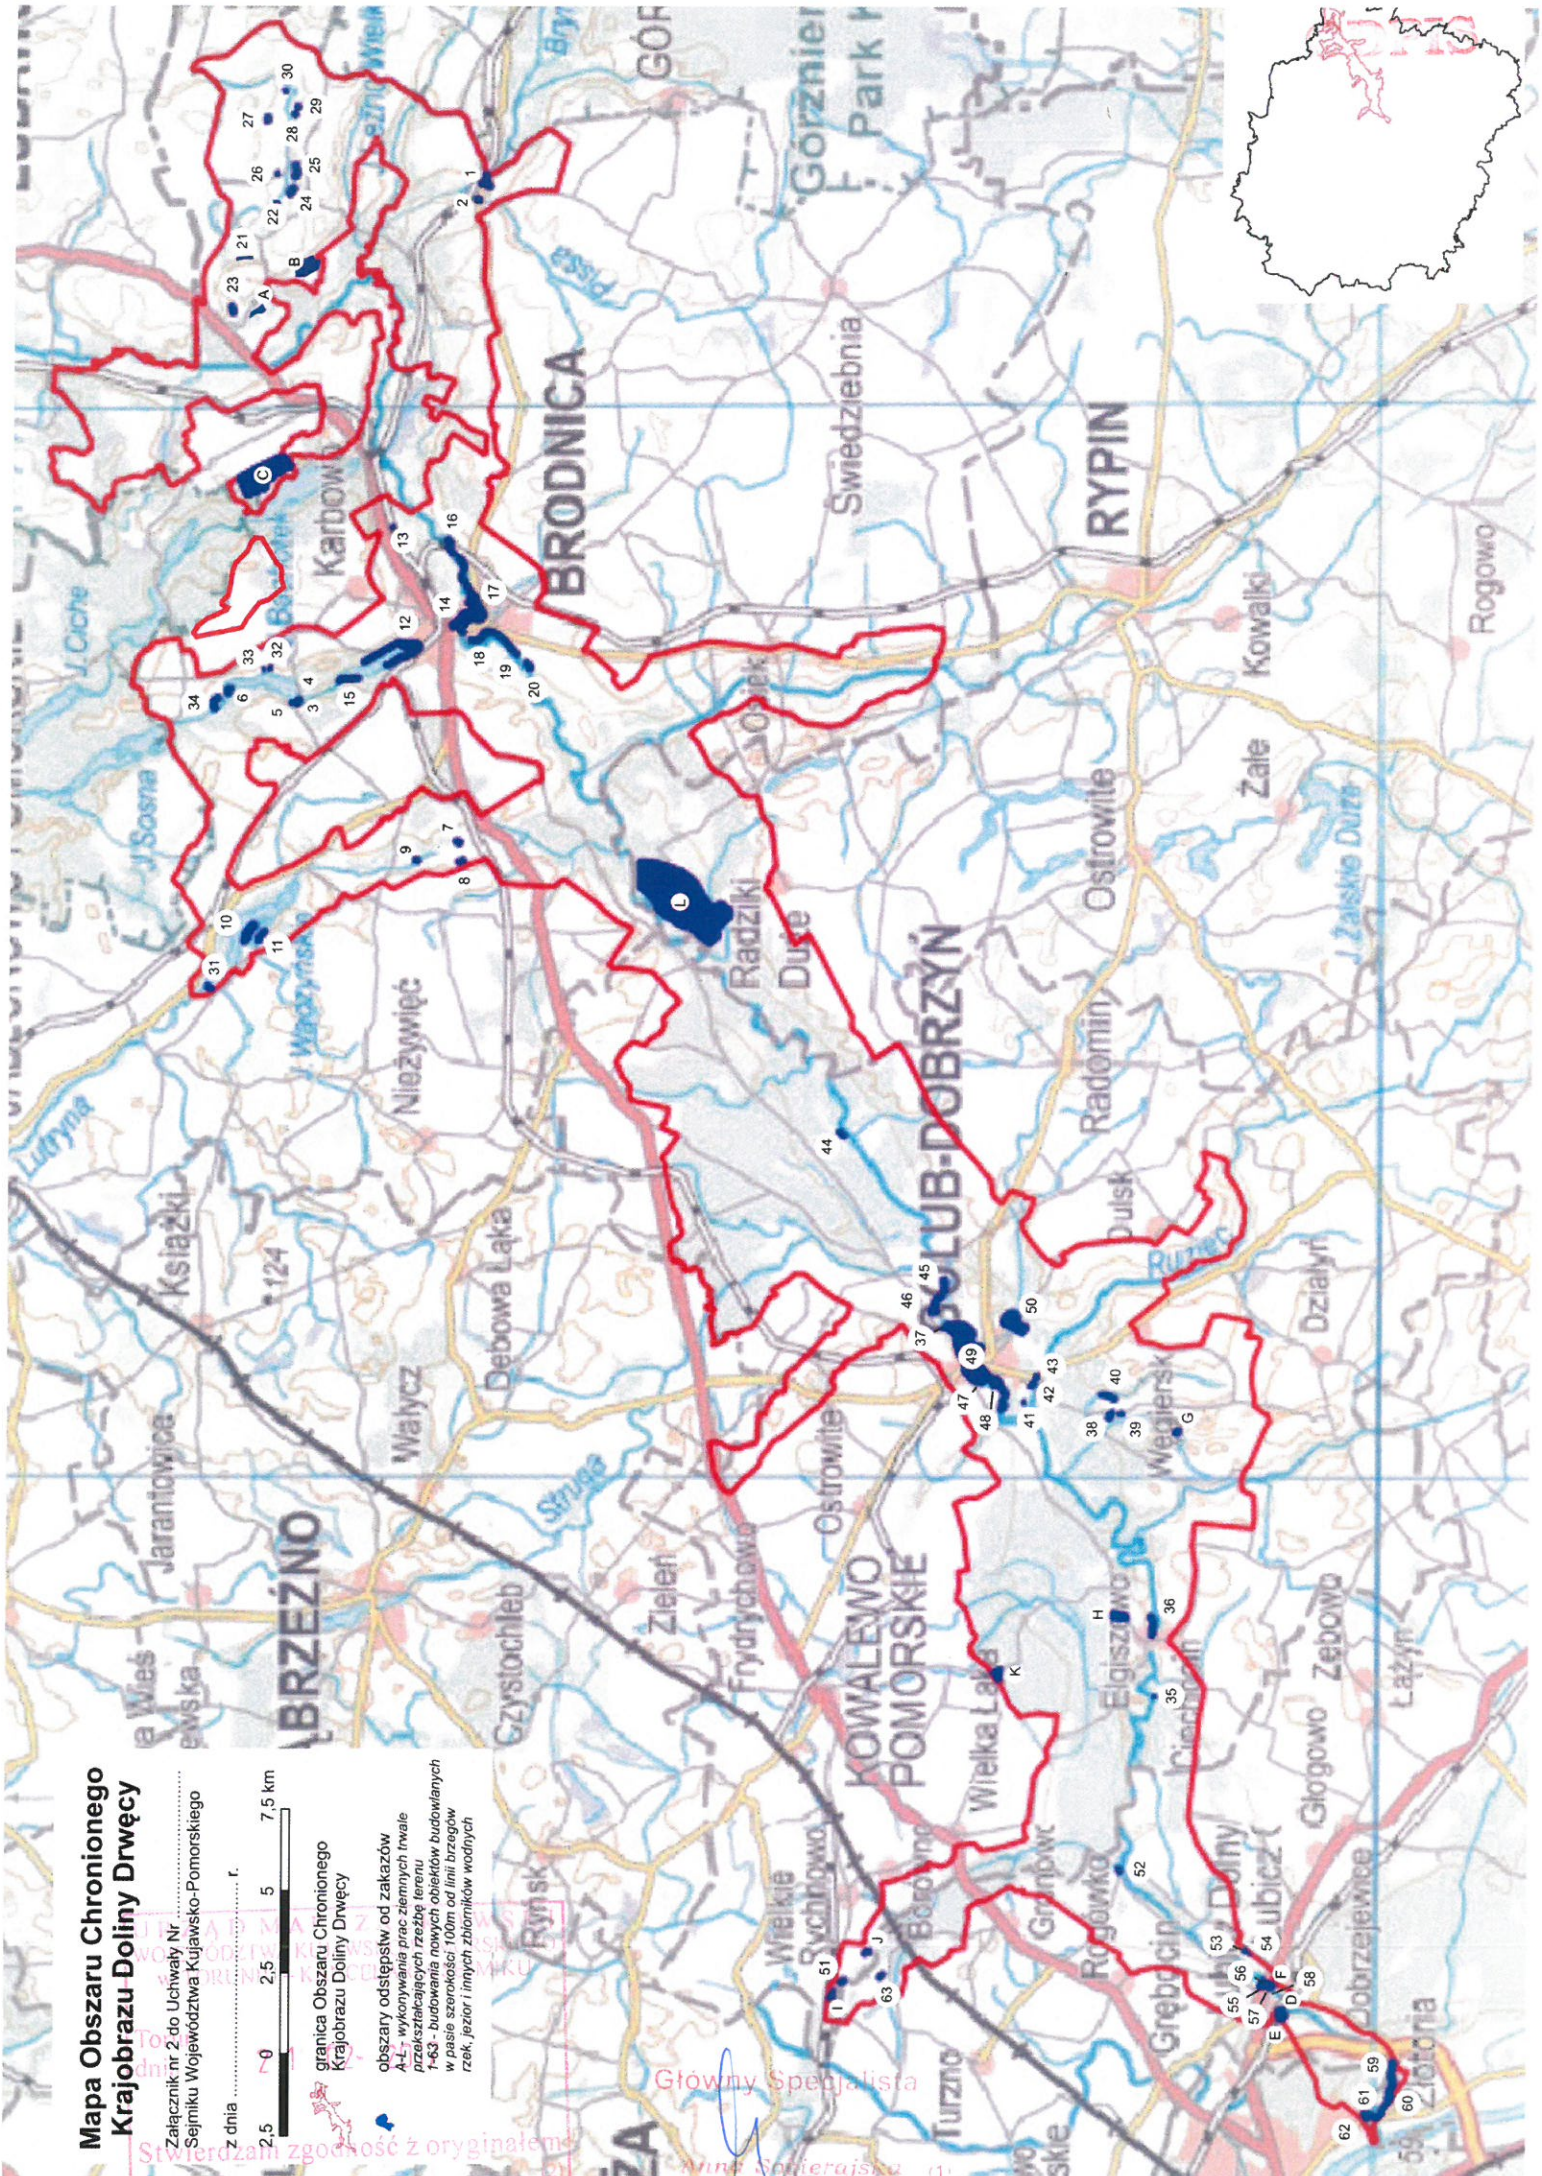

# Mapa Obszaru Chronionego Krajobrazu Doliny Drwęcy

Załącznik nr 2 do Uchwały Nr  
Sejmiku Województwa kujawsko-pomorskiego  
z dnia ..... r.

granica Obszaru Chronionego  
Krajobrazu Doliny Drwęcy

obszary odstępowania od zakazów  
A-L - wykonywanie prac ziemnych i wale  
przeznaczających rzębie terenu  
1-63 - budowania nowych obiektów budowlanych  
w pasie szerokości 100m od linii brzegów  
rzek, jezior i innych zbiorników wodnych