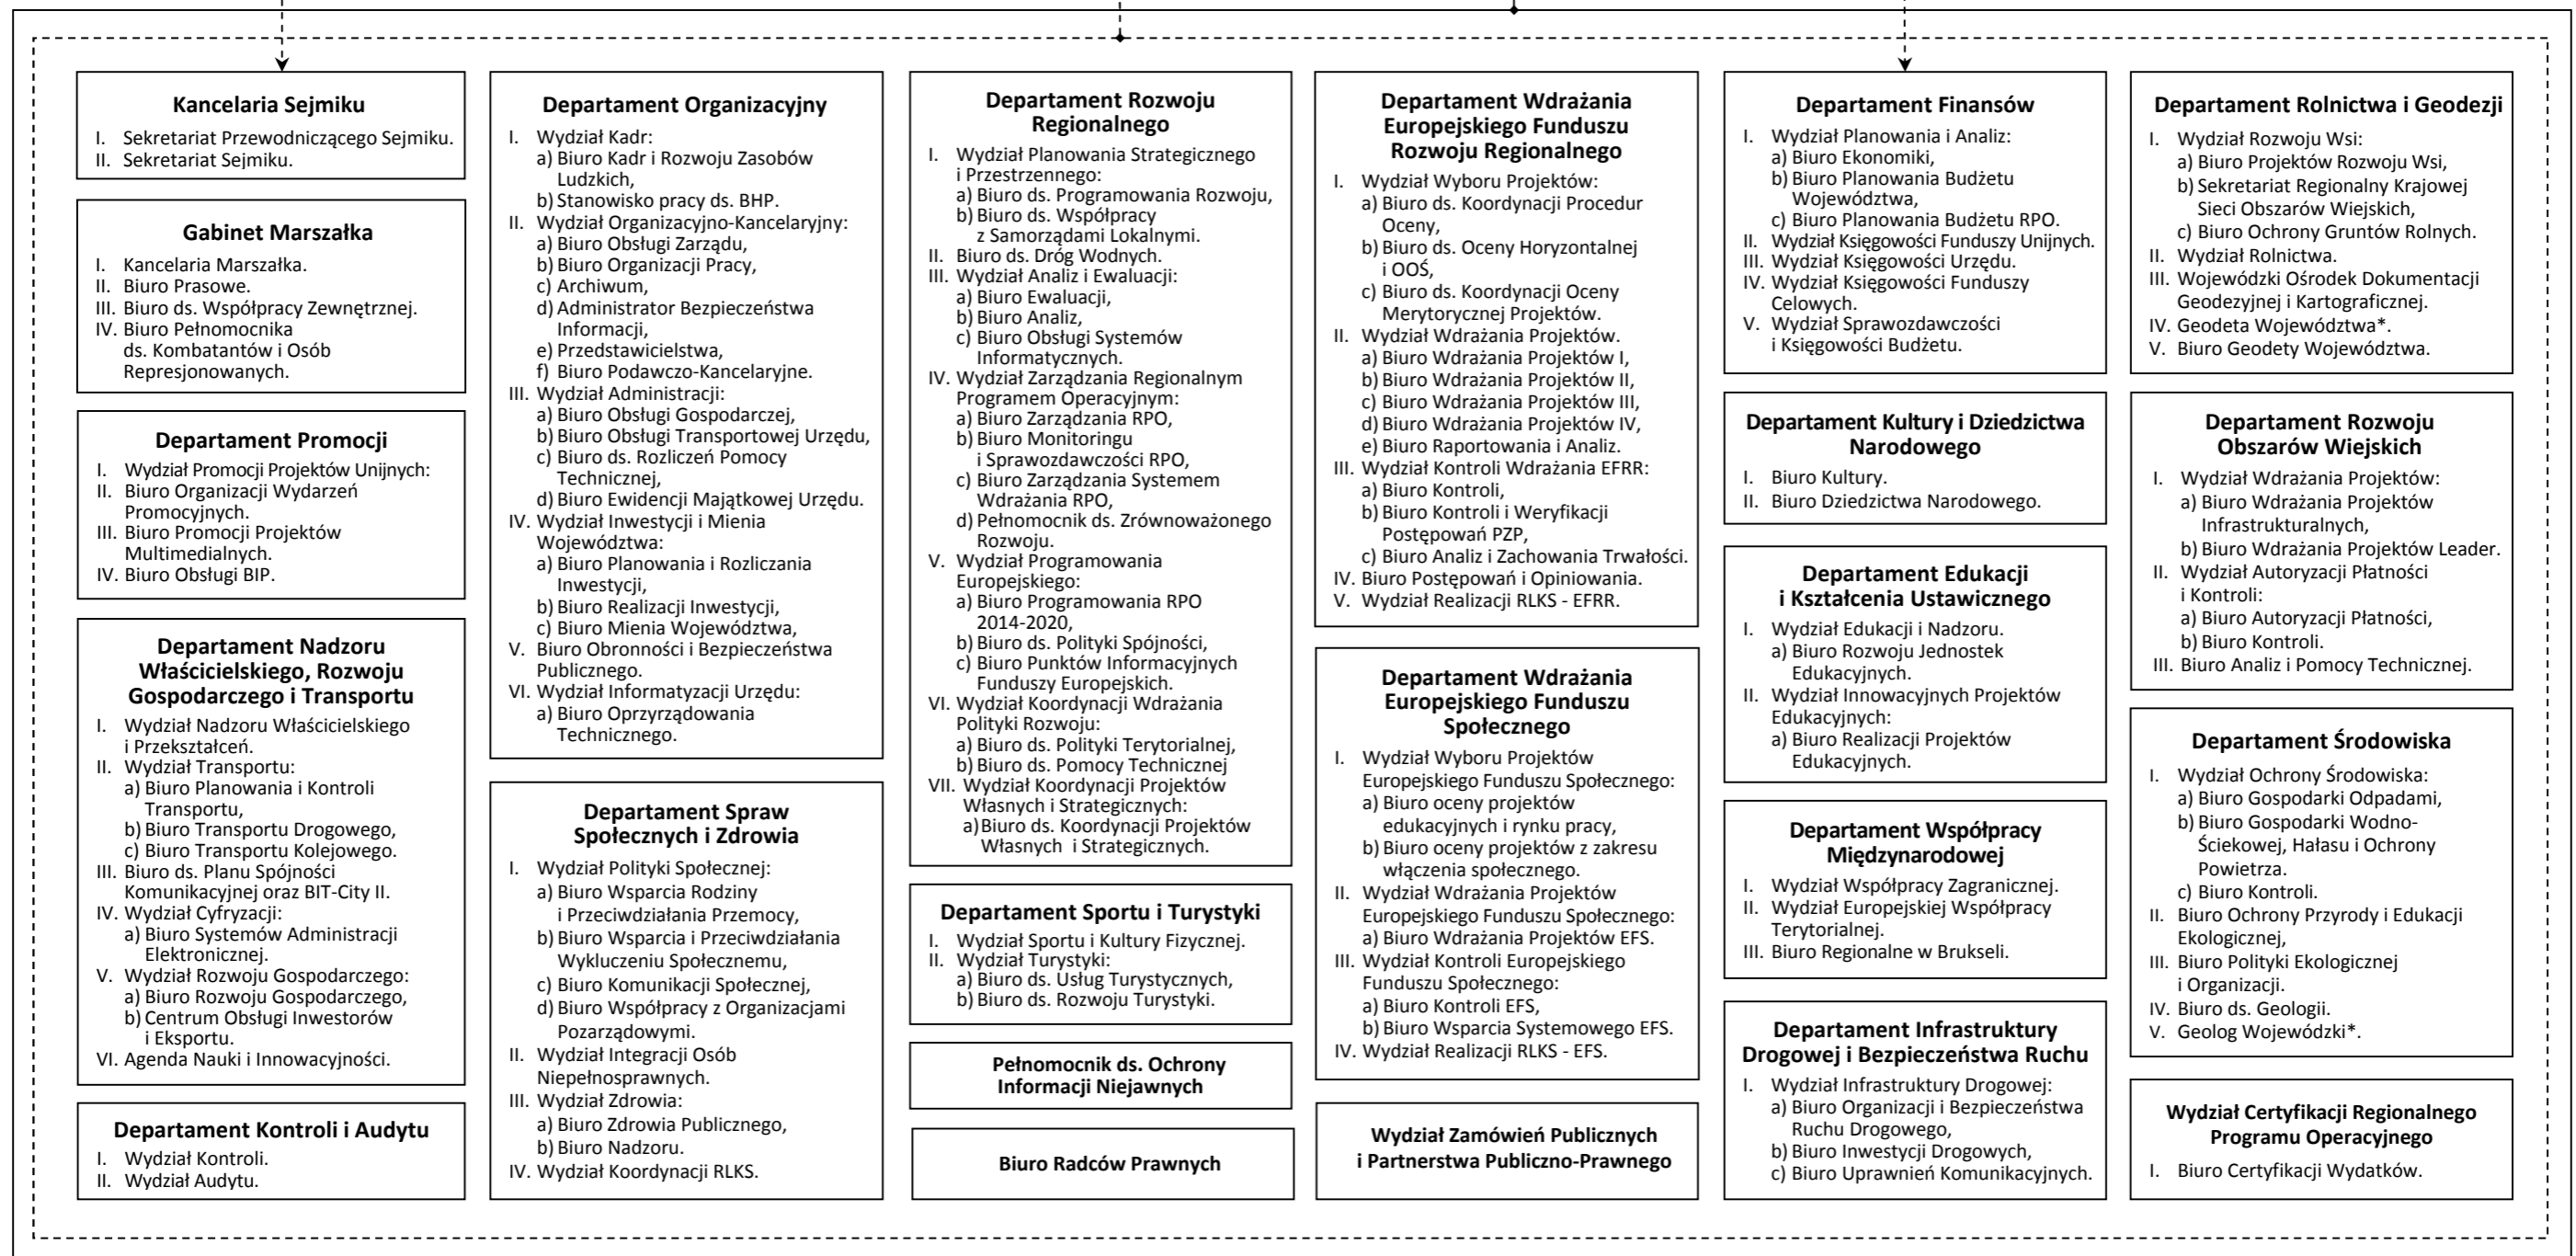

SEJMIK WOJEWÓDZTWA  
KUJAWSKO-POMORSKIEGO  
Przewodniczący  
Sejmiku Województwa

ZARZĄD WOJEWÓDZTWA KUJAWSKO-POMORSKIEGO

MARSZAŁEK WOJEWÓDZTWA KUJAWSKO-POMORSKIEGO

Sekretarz Województwa

Skarbnik Województwa  
Główny Księgowy

Załącznik Nr 1  
do uchwały Nr 3/100/17  
Zarządu Województwa  
Kujawsko-Pomorskiego  
z dnia 25 stycznia 2017 r.

Załącznik Nr 1  
do Regulaminu Organizacyjnego  
Urzędu Marszałkowskiego  
Województwa Kujawsko-Pomorskiego

\* Stanowiska pracy Geodety Województwa i Geologa Wojewódzkiego podlegają merytorycznie bezpośrednio Marszałkowi Województwa Kujawsko-Pomorskiego zgodnie z postanowieniami odpowiednich ustaw.