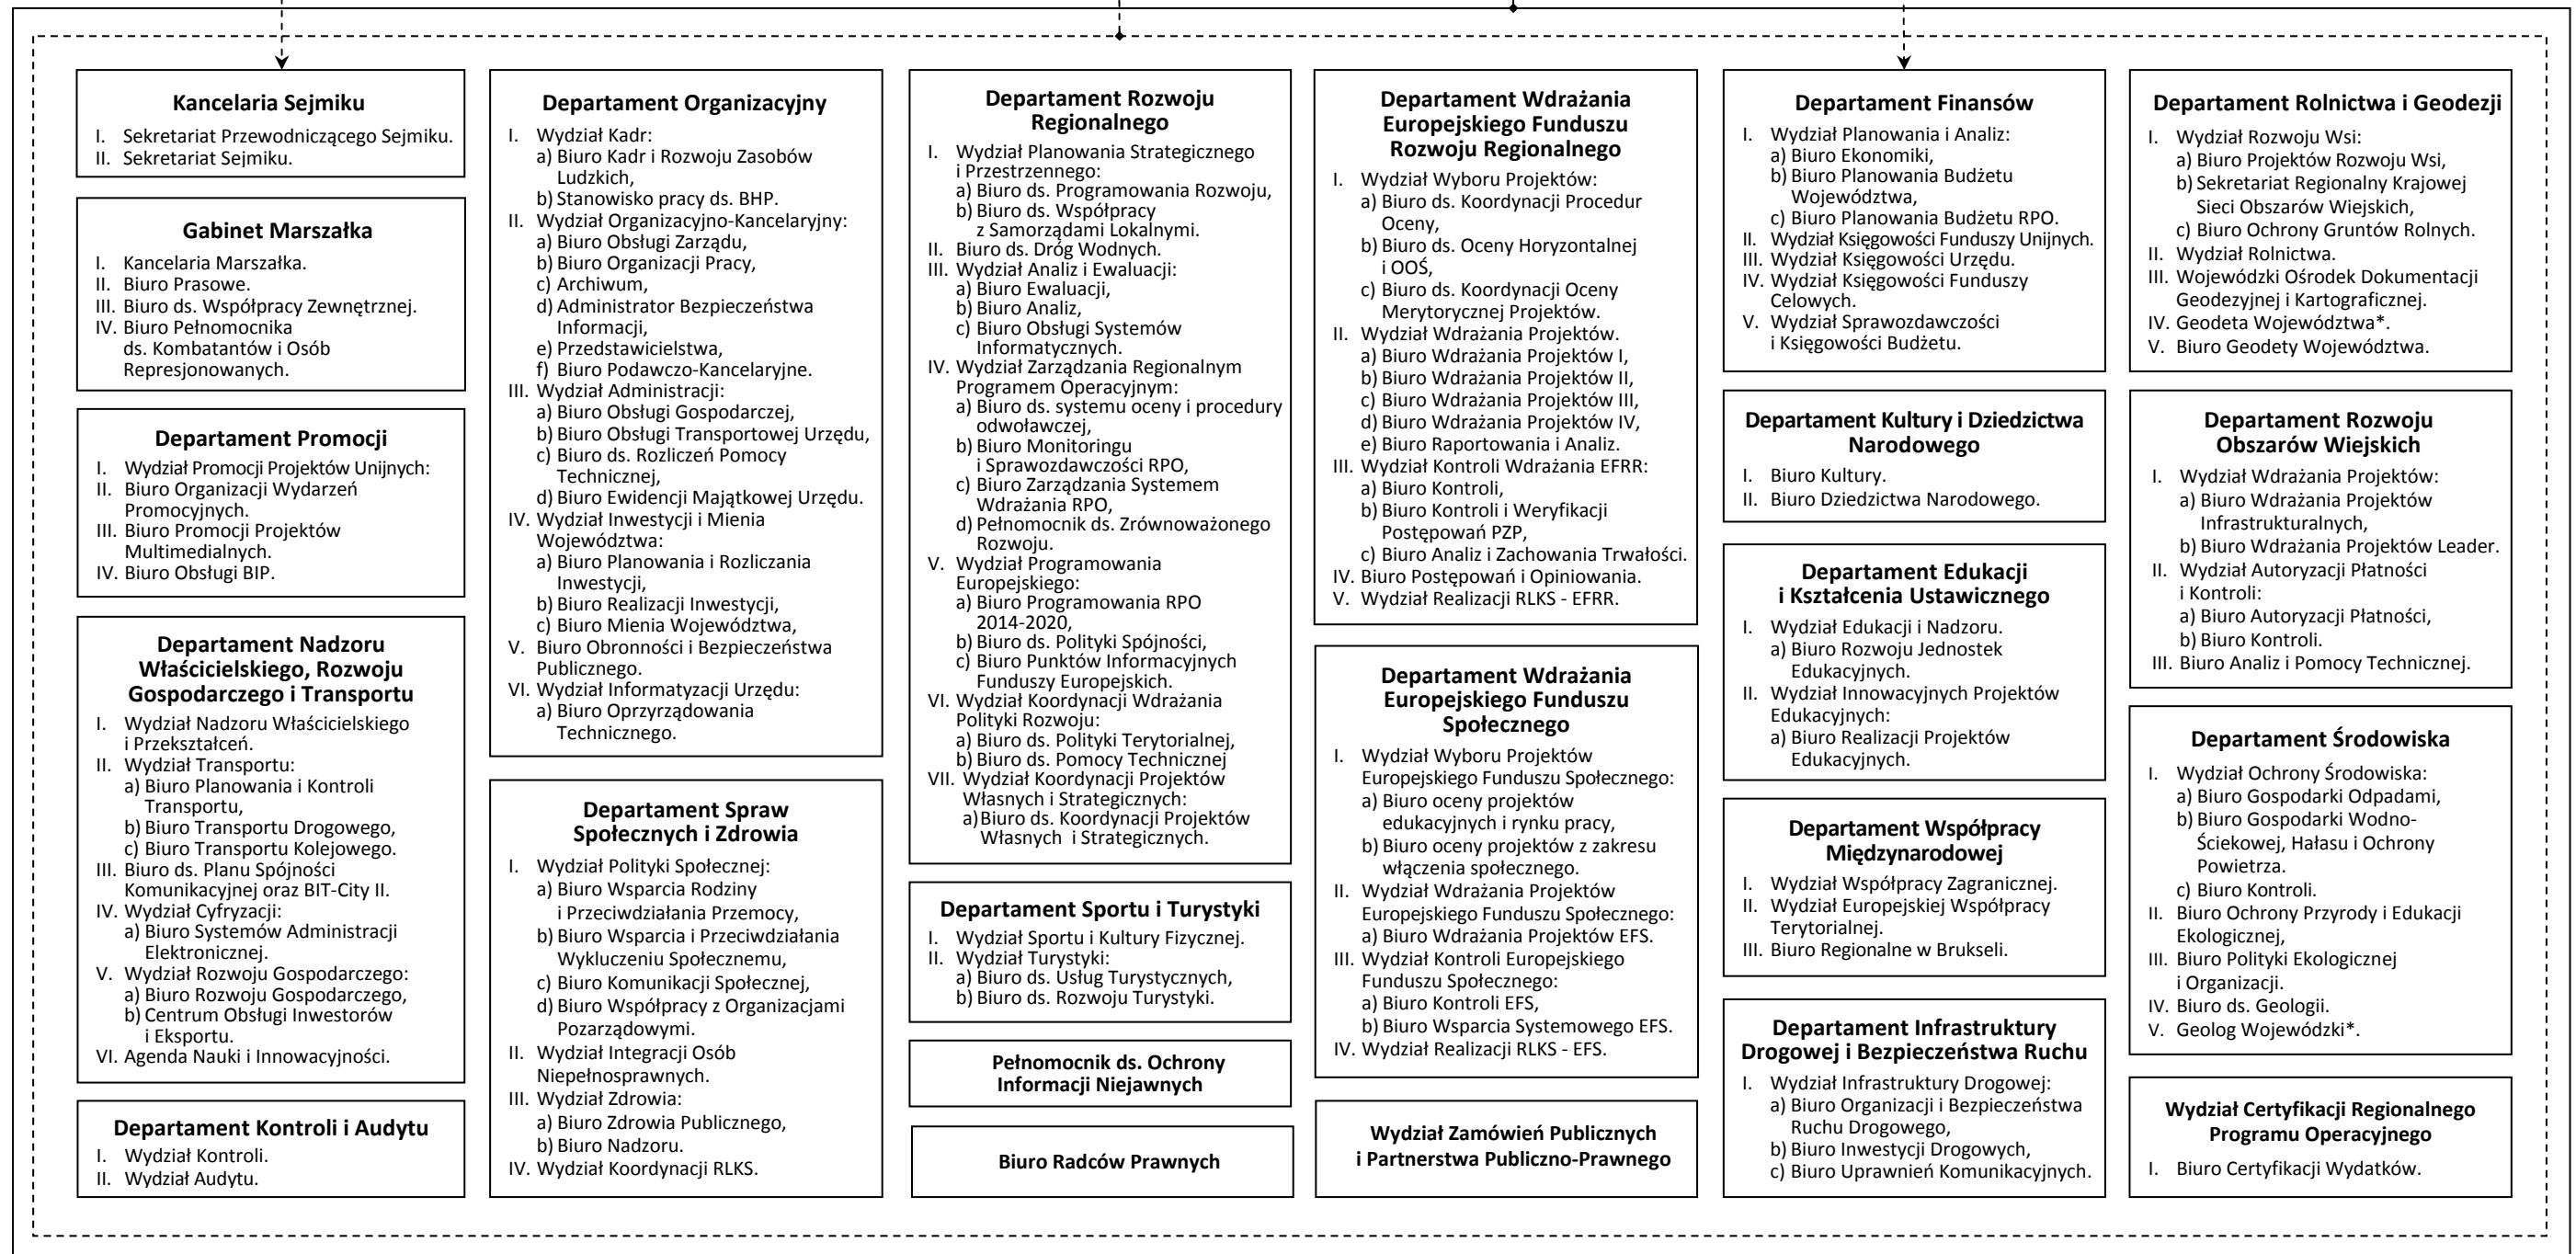

SEJMIK WOJEWÓDZTWA
KUJAWSKO-POMORSKIEGO
Przewodniczący
Sejmiku Województwa

ZARZĄD WOJEWÓDZTWA KUJAWSKO-POMORSKIEGO

MARSZAŁEK WOJEWÓDZTWA KUJAWSKO-POMORSKIEGO

Sekretarz Województwa

Skarbnik Województwa
Główny Księgowy

Załącznik Nr 1
do uchwały Nr 3/100/17
Zarządu Województwa
Kujawsko-Pomorskiego
z dnia 25 stycznia 2017 r.

Załącznik Nr 1
do Regulaminu Organizacyjnego
Urzędu Marszałkowskiego
Województwa Kujawsko-Pomorskiego

* Stanowiska pracy Geodety Województwa i Geologa Wojewódzkiego podlegają merytorycznie bezpośrednio Marszałkowi Województwa Kujawsko-Pomorskiego zgodnie z postanowieniami odpowiednich ustaw.