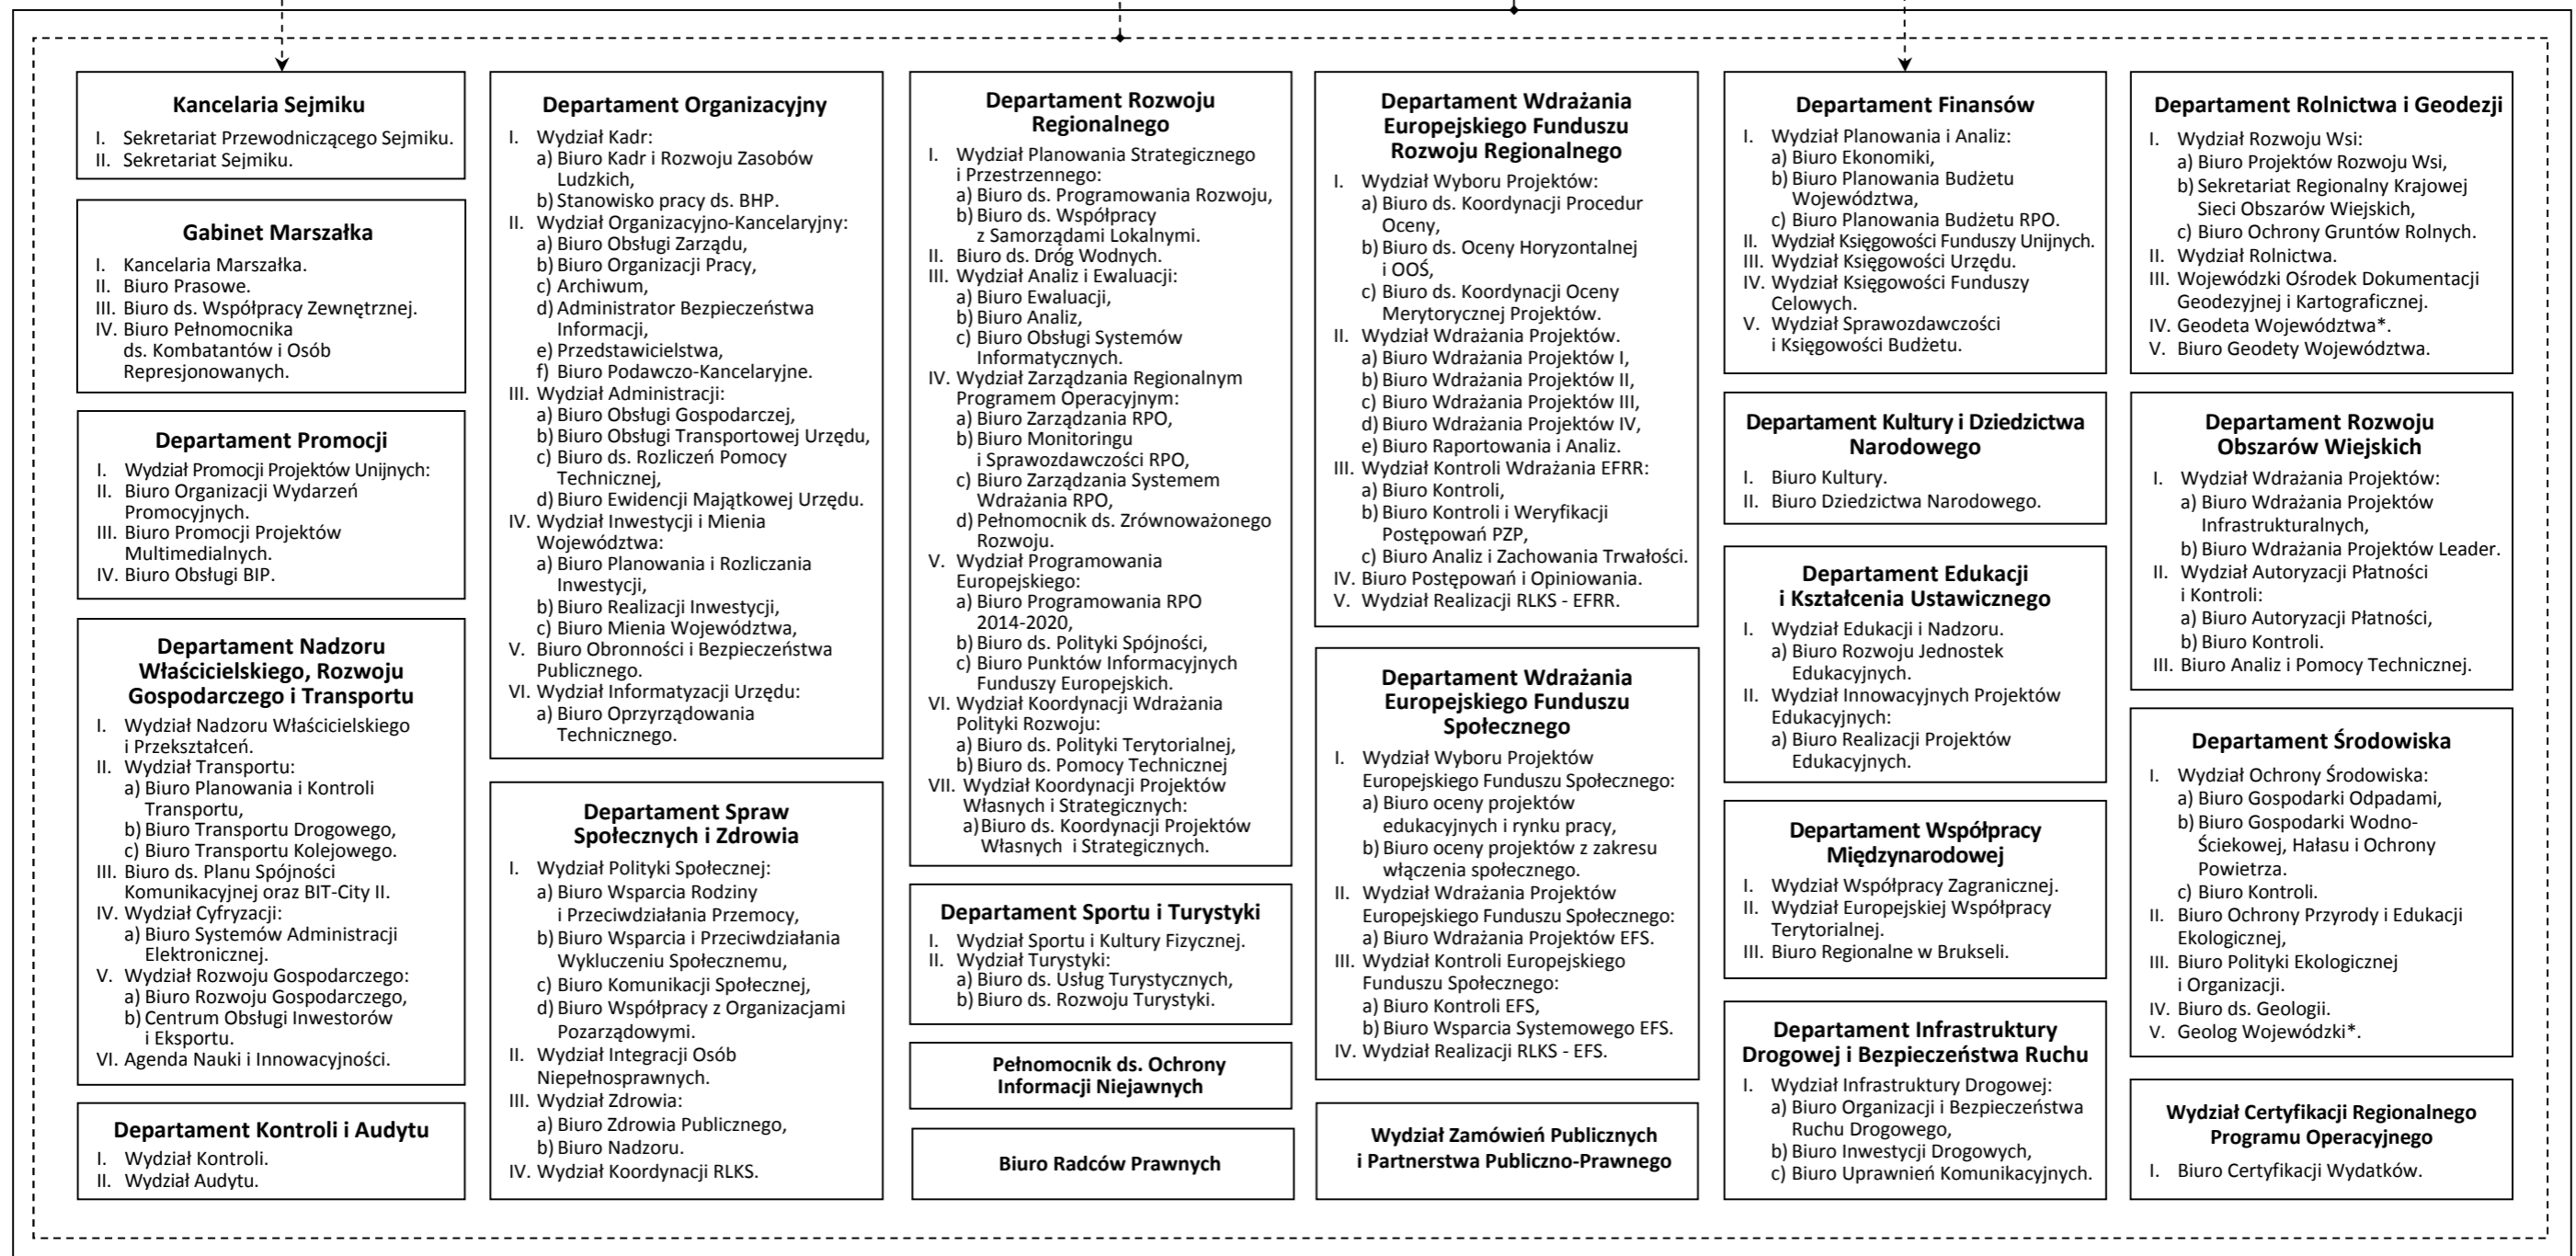

SEJMIK WOJEWÓDZTWA
KUJAWSKO-POMORSKIEGO
Przewodniczący
Sejmiku Województwa

ZARZĄD WOJEWÓDZTWA KUJAWSKO-POMORSKIEGO

MARSZAŁEK WOJEWÓDZTWA KUJAWSKO-POMORSKIEGO

Sekretarz Województwa

Skarbnik Województwa
Główny Księgowy

Załącznik Nr 1
do uchwały Nr 3/100/17
Zarządu Województwa
Kujawsko-Pomorskiego
z dnia 25 stycznia 2017 r.

Załącznik Nr 1
do Regulaminu Organizacyjnego
Urzędu Marszałkowskiego
Województwa Kujawsko-Pomorskiego

* Stanowiska pracy Geodety Województwa i Geologa Wojewódzkiego podlegają merytorycznie bezpośrednio Marszałkowi Województwa Kujawsko-Pomorskiego zgodnie z postanowieniami odpowiednich ustaw.