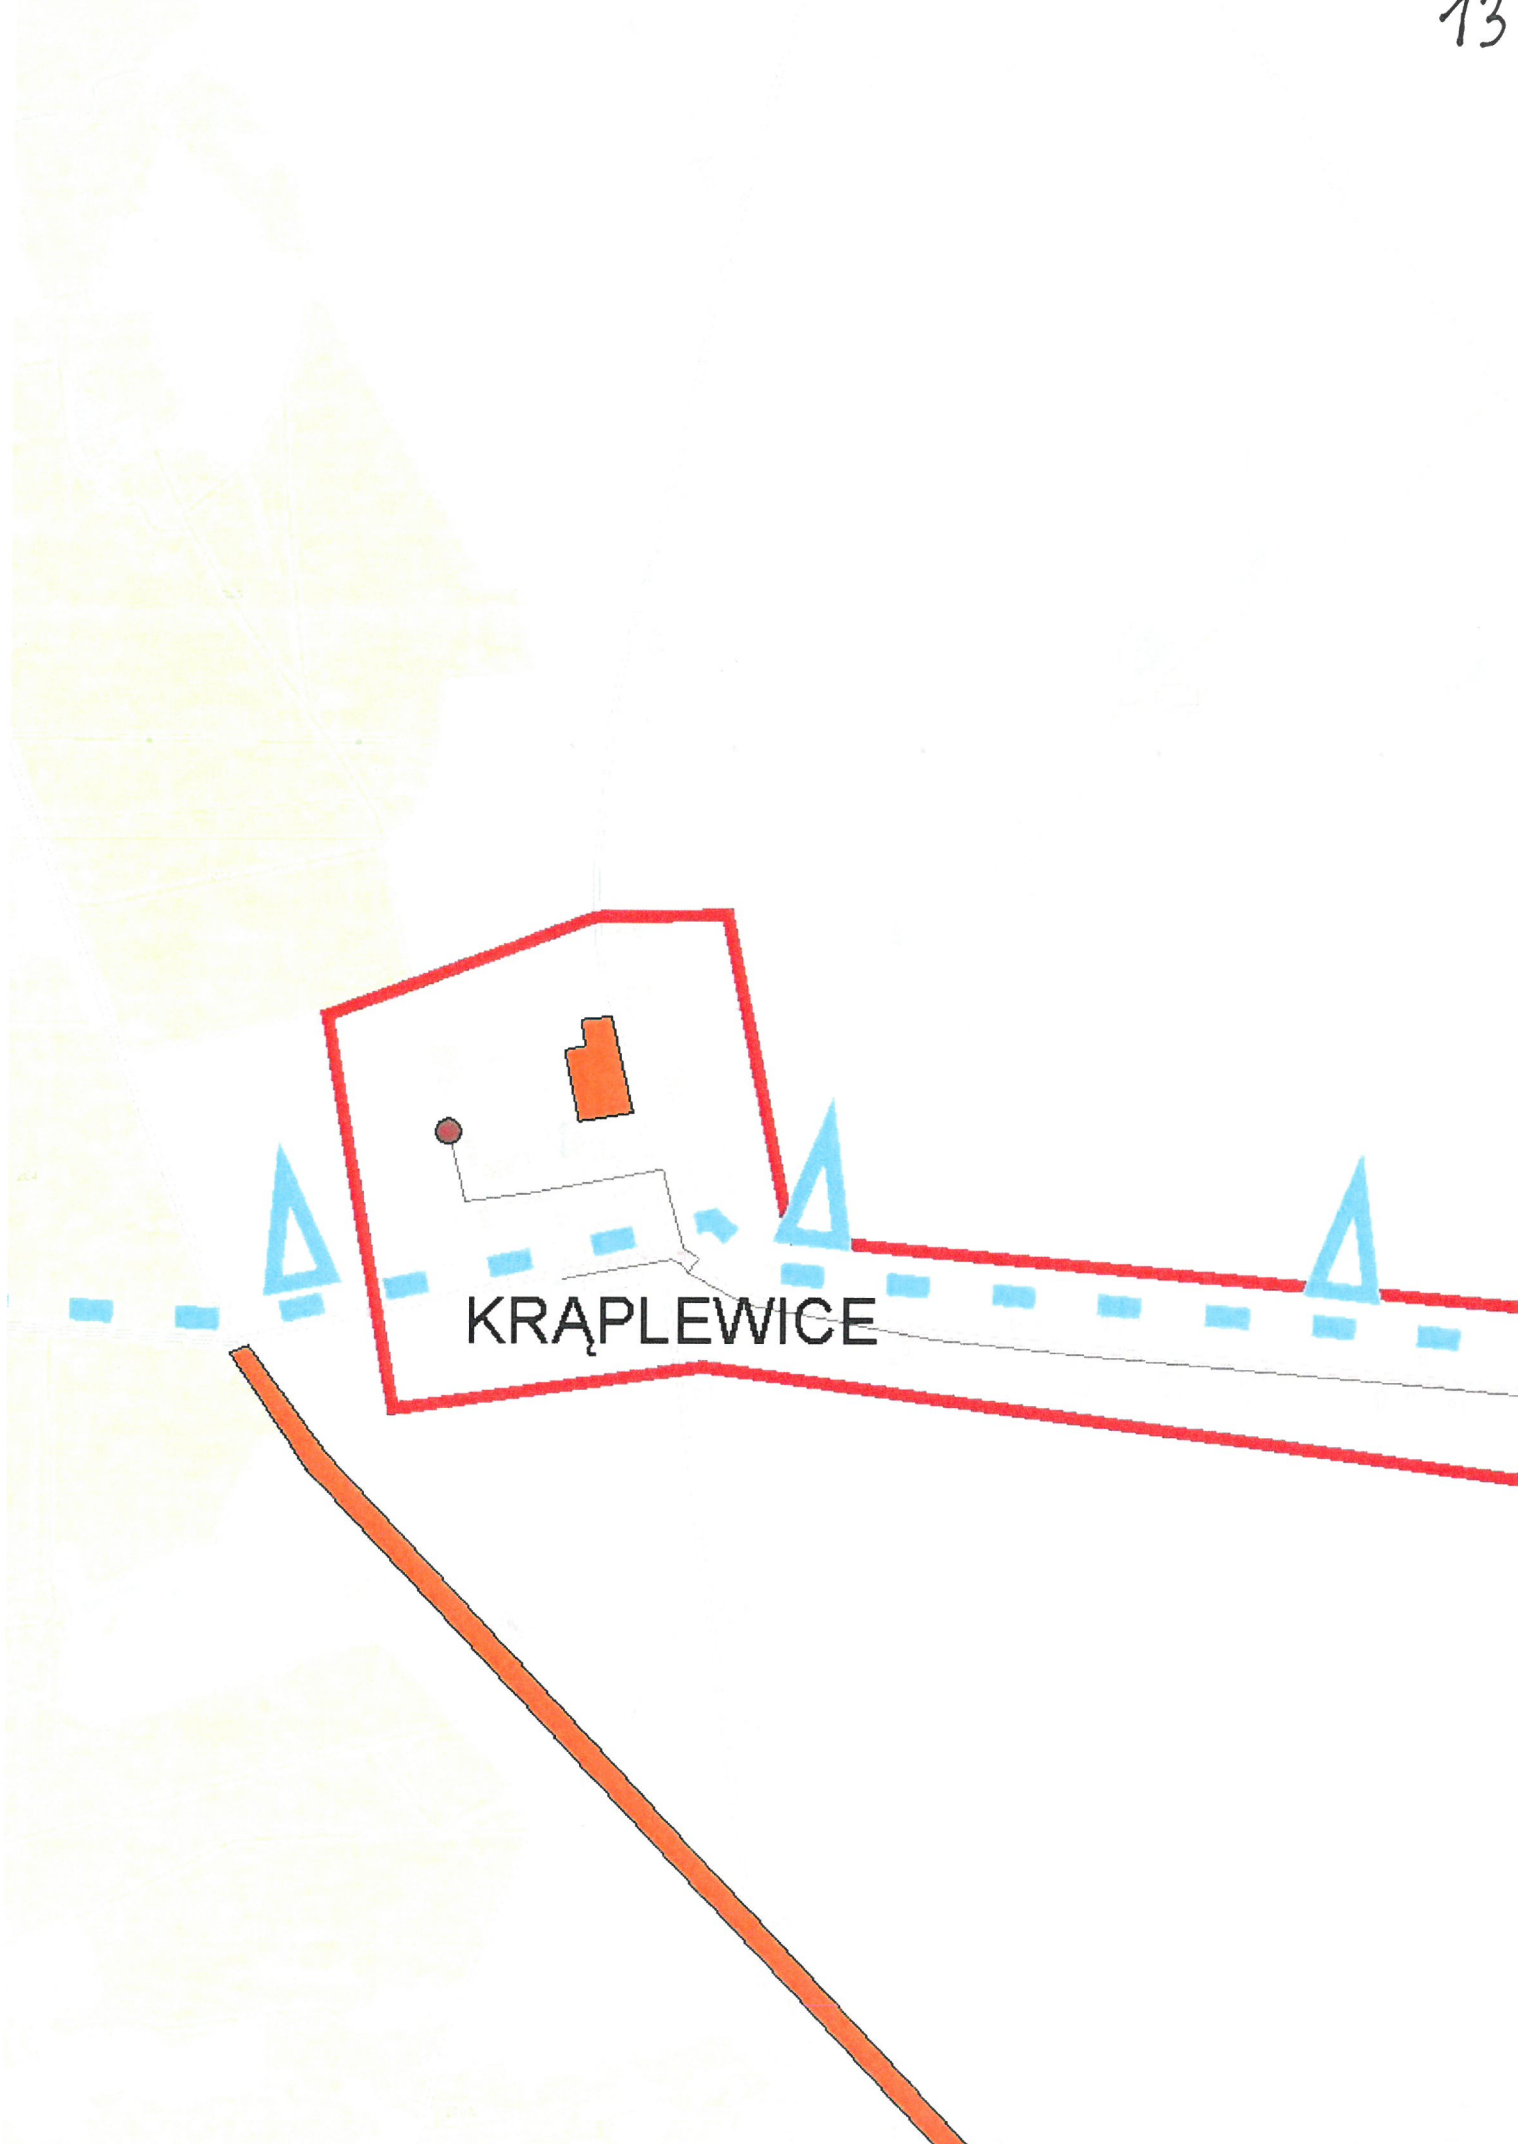

Przydomowe oczyszczalnie ścieków

Strefa ochrony ujęć wody

Pomniki przyrody
pojedyncze drzewa / grupy drzew

Zespół Przyrodniczo-Krajobrazowy
Dolina rzeki Sobińska Struga

W

wy

BUCZEK

SWIECKI

10

SKRZYNKI

KRAPLEWICE

JEŻEWO

NOWE KRĄPLEWICE

OSŁOWO

LASKOWICE

LIPNO

LIPIENKI

TASZEWSKIE POLE

PISKARKI

19

TASZEWO