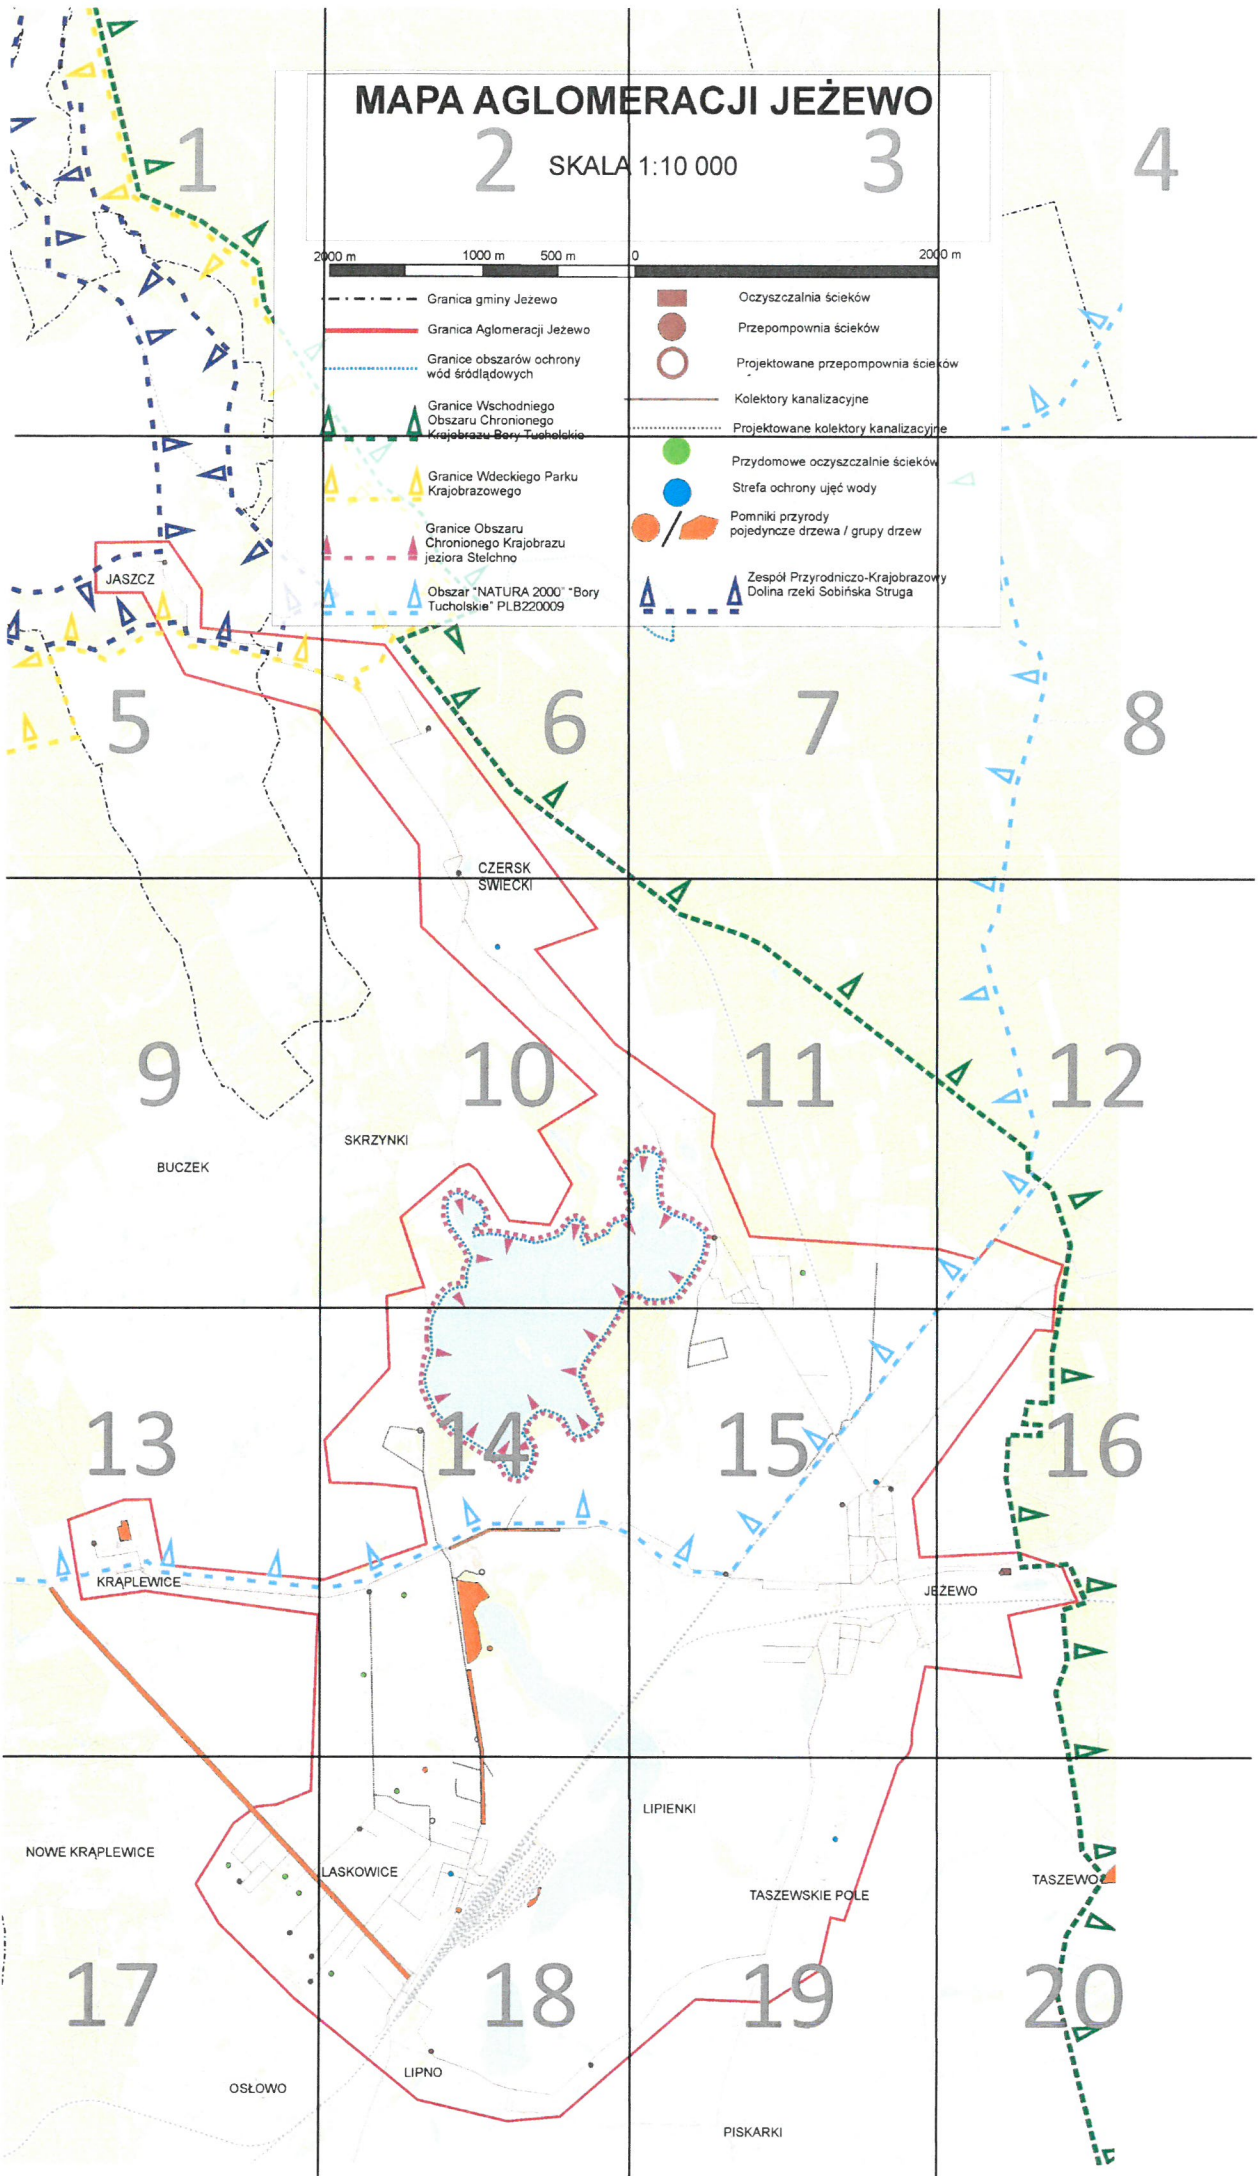

MAPA AGLOMERACJI JEŻEWO

2 SKALA 1:10 000 3

2000 m 1000 m 500 m 0 2000 m

- | | |
|--|---|
| --- Granica gminy Jezewo | ■ Oczyszczalnia ścieków |
| — Granica Aglomeracji Jezewo | ● Przepompownia ścieków |
| --- Granice obszarów ochrony wód śródlądowych | ○ Projektowane przepompownia ścieków |
| --- Granice Wschodniego Obszaru Chronionego Krajobrazu Bory Tucholskie | — Kolektory kanalizacyjne |
| --- Granice Wdeckiego Parku Krajobrazowego | --- Projektowane kolektory kanalizacyjne |
| --- Granice Obszaru Chronionego Krajobrazu jeziora Ślechno | ● Przydomowe oczyszczalnie ścieków |
| --- Obszar "NATURA 2000" "Bory Tucholskie" PLB220009 | ● Strefa ochrony ujęć wody |
| | ● Pomniki przyrody pojedyncze drzewa / grupy drzew |
| | ▲ Zespół Przyrodniczo-Krajobrazowy Dolina rzeki Sobińska Struga |

1

2

MAPA AGLOMI

SKALA

2000 m

1000 m

500 m

Granica gminy Jeżewo

10

SKRZYNKI

KRAPLEWICE

JEŻEWO

NOWE KRĄPLEWICE

OSŁOWO

LASKOWICE

LIPNO

LIPIENKI

TASZEWSKIE POLE

PISKARKI

19

TASZEWO