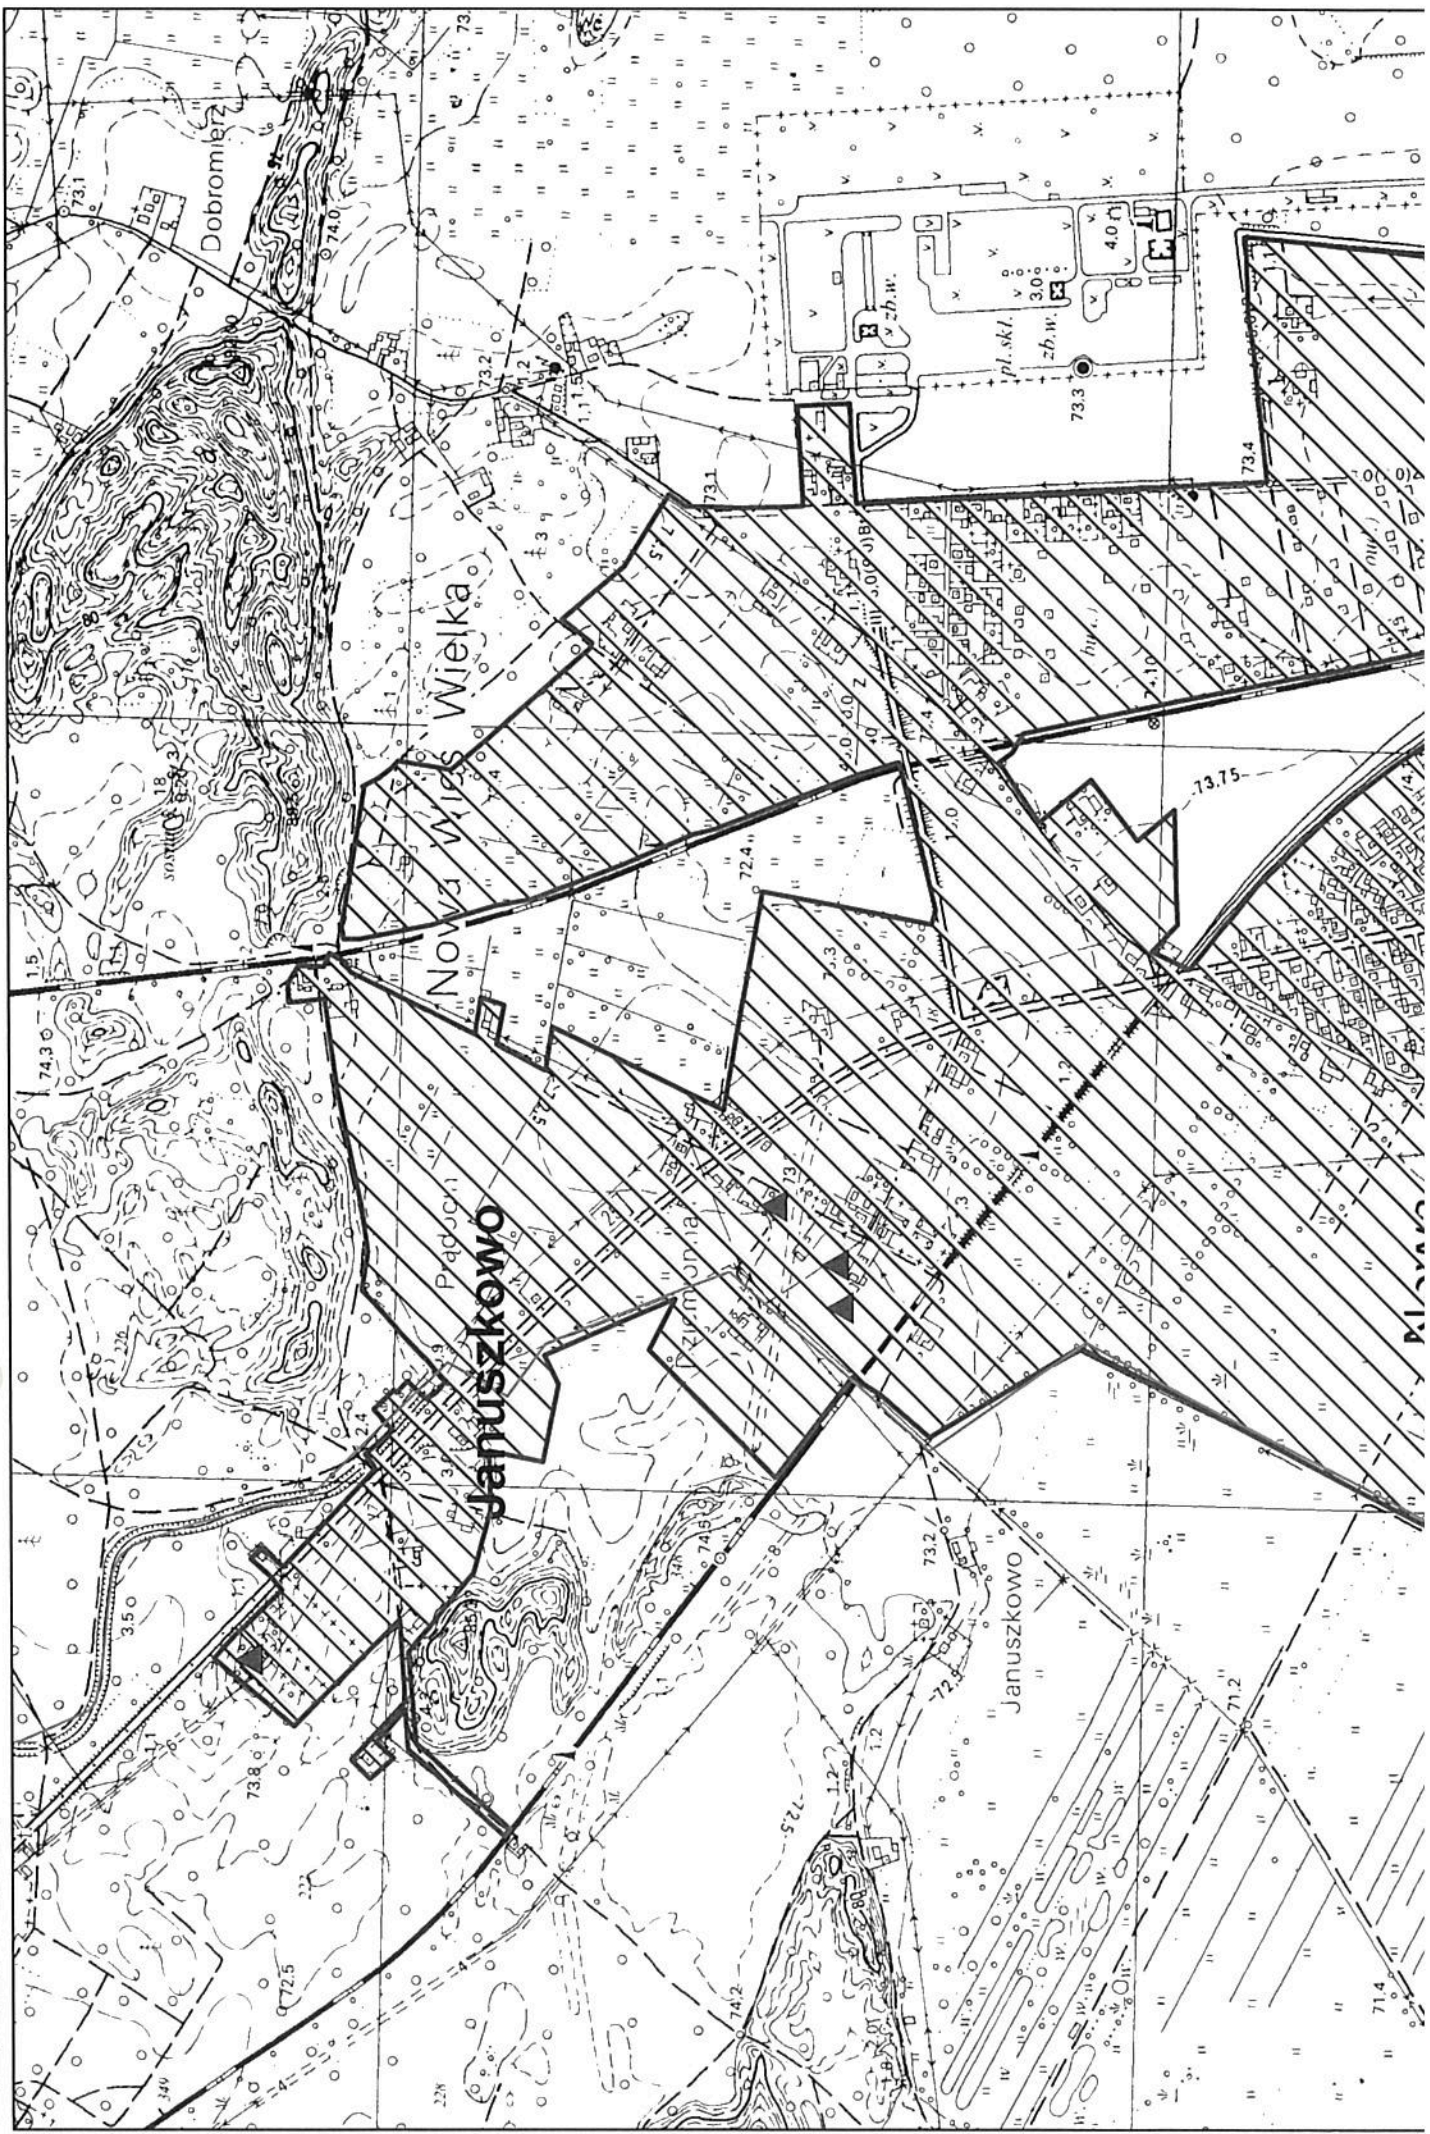

Załącznik  
do uchwały Nr XXV/455/16  
Sejmiku Województwa Kujawsko-Pomorskiego  
z dnia 28 października 2016 r.

**Obszar i granice aglomeracji Nowa Wieś Wielka – mapa w skali 1: 10 000**

# Aglomeracja Nowa Wieś Wielka

Podział na arkusze

-  oczyszczalnia ścieków
-  przydomowe oczyszczalnie ścieków
-  ujęcie wód
-  obszar i granica aglomeracji
-  administracyjna granica gminy

Pomniejszono do celów publikacji

# Aglomeracja Nowa Wieś Wielka

Arkusz 1

1:10 000  
1 cm = 100 m

Aglomeracja Nowa Wieś Wielka

1:10 000  
1 cm = 100 m

0 100 200 400 m