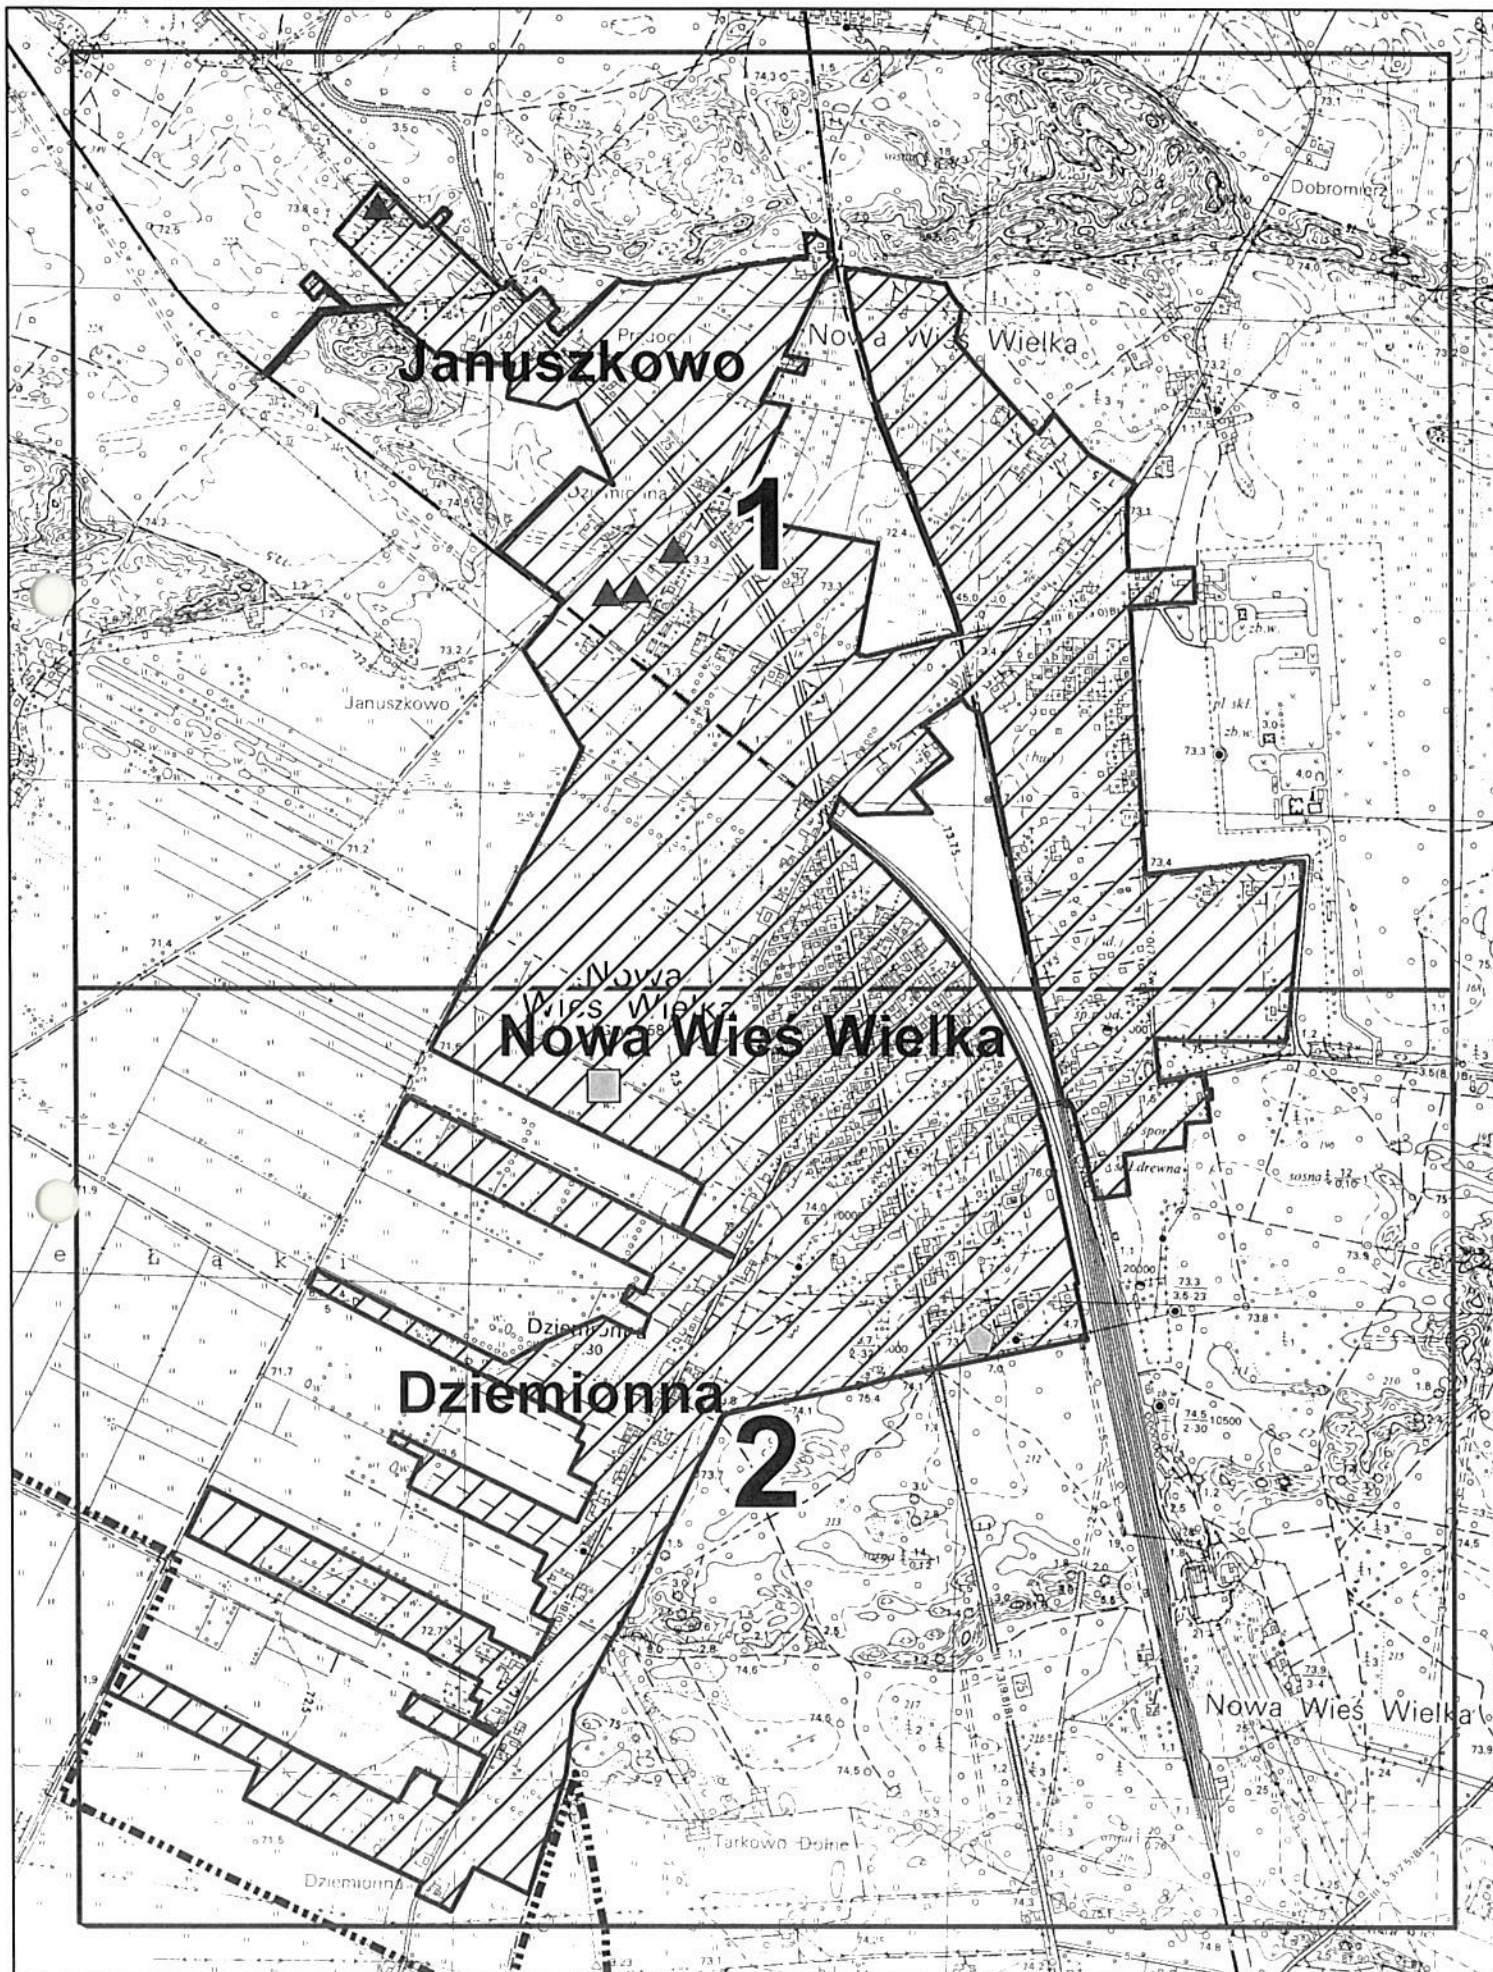

Załącznik  
do uchwały Nr XXV/455/16  
Sejmiku Województwa Kujawsko-Pomorskiego  
z dnia 28 października 2016 r.

**Obszar i granice aglomeracji Nowa Wieś Wielka – mapa w skali 1: 10 000**

# Aglomeracja Nowa Wieś Wielka

Podział na arkusze

-  oczyszczalnia ścieków
-  przydomowe oczyszczalnie ścieków
-  ujęcie wód
-  obszar i granica aglomeracji
-  administracyjna granica gminy

Pomniejszono do celów publikacji

# Aglomeracja Nowa Wieś Wielka

Arkusz 1

1:10 000  
1 cm = 100 m

Aglomeracja Nowa Wieś Wielka

1:10 000  
1 cm = 100 m

0 100 200 400 m