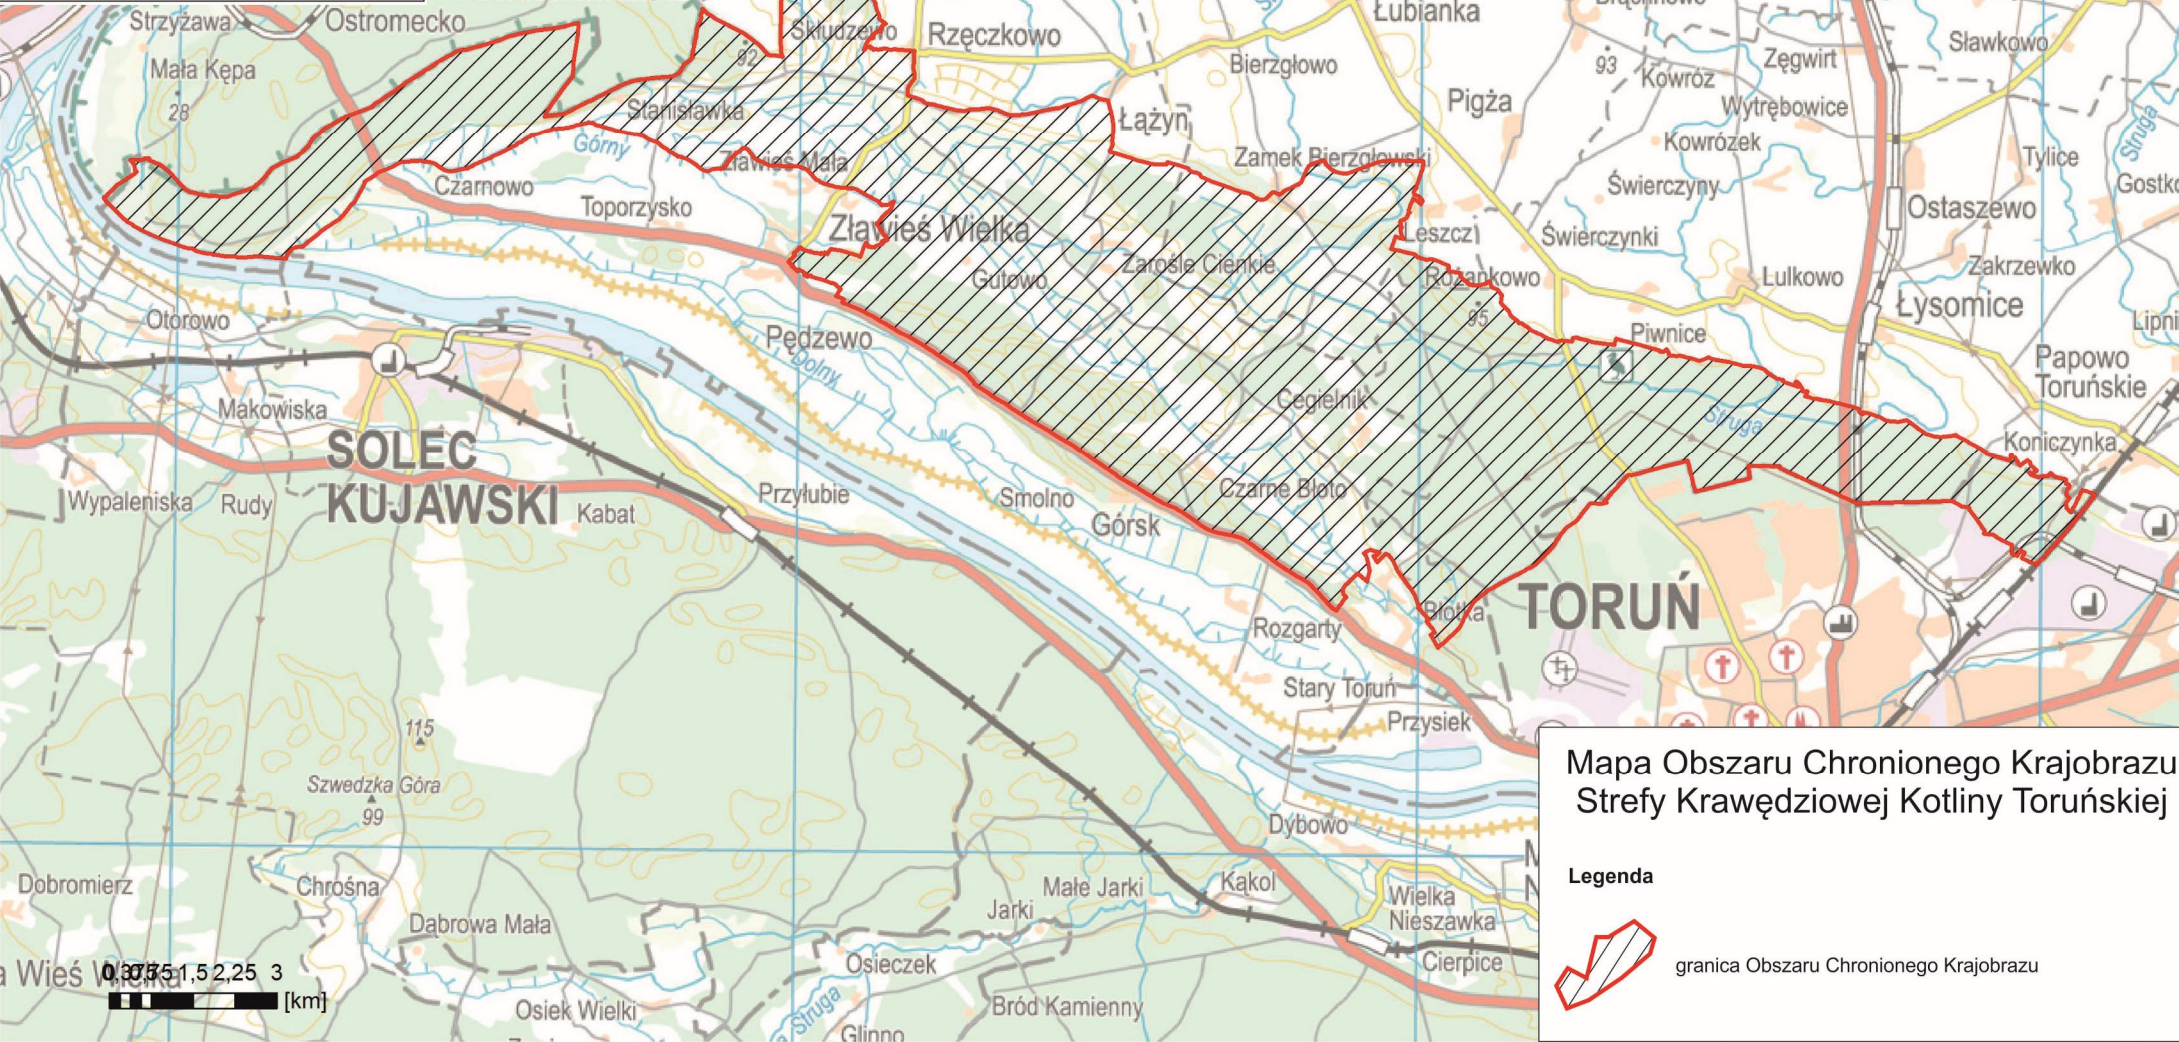

granica województwa kujawsko-pomorskiego  
 granica Obszaru Chronionego Krajobrazu

Załącznik nr 2 do Uchwały NR X/254/15  
 Sejmiku Województwa Kujawsko-Pomorskiego  
 z dnia 24 sierpnia 2015 r.

0 0,5 1 1,5 2,25 3  
 [km]

**Mapa Obszaru Chronionego Krajobrazu  
 Strefy Krawędziowej Kotliny Toruńskiej**

**Legenda**

granica Obszaru Chronionego Krajobrazu