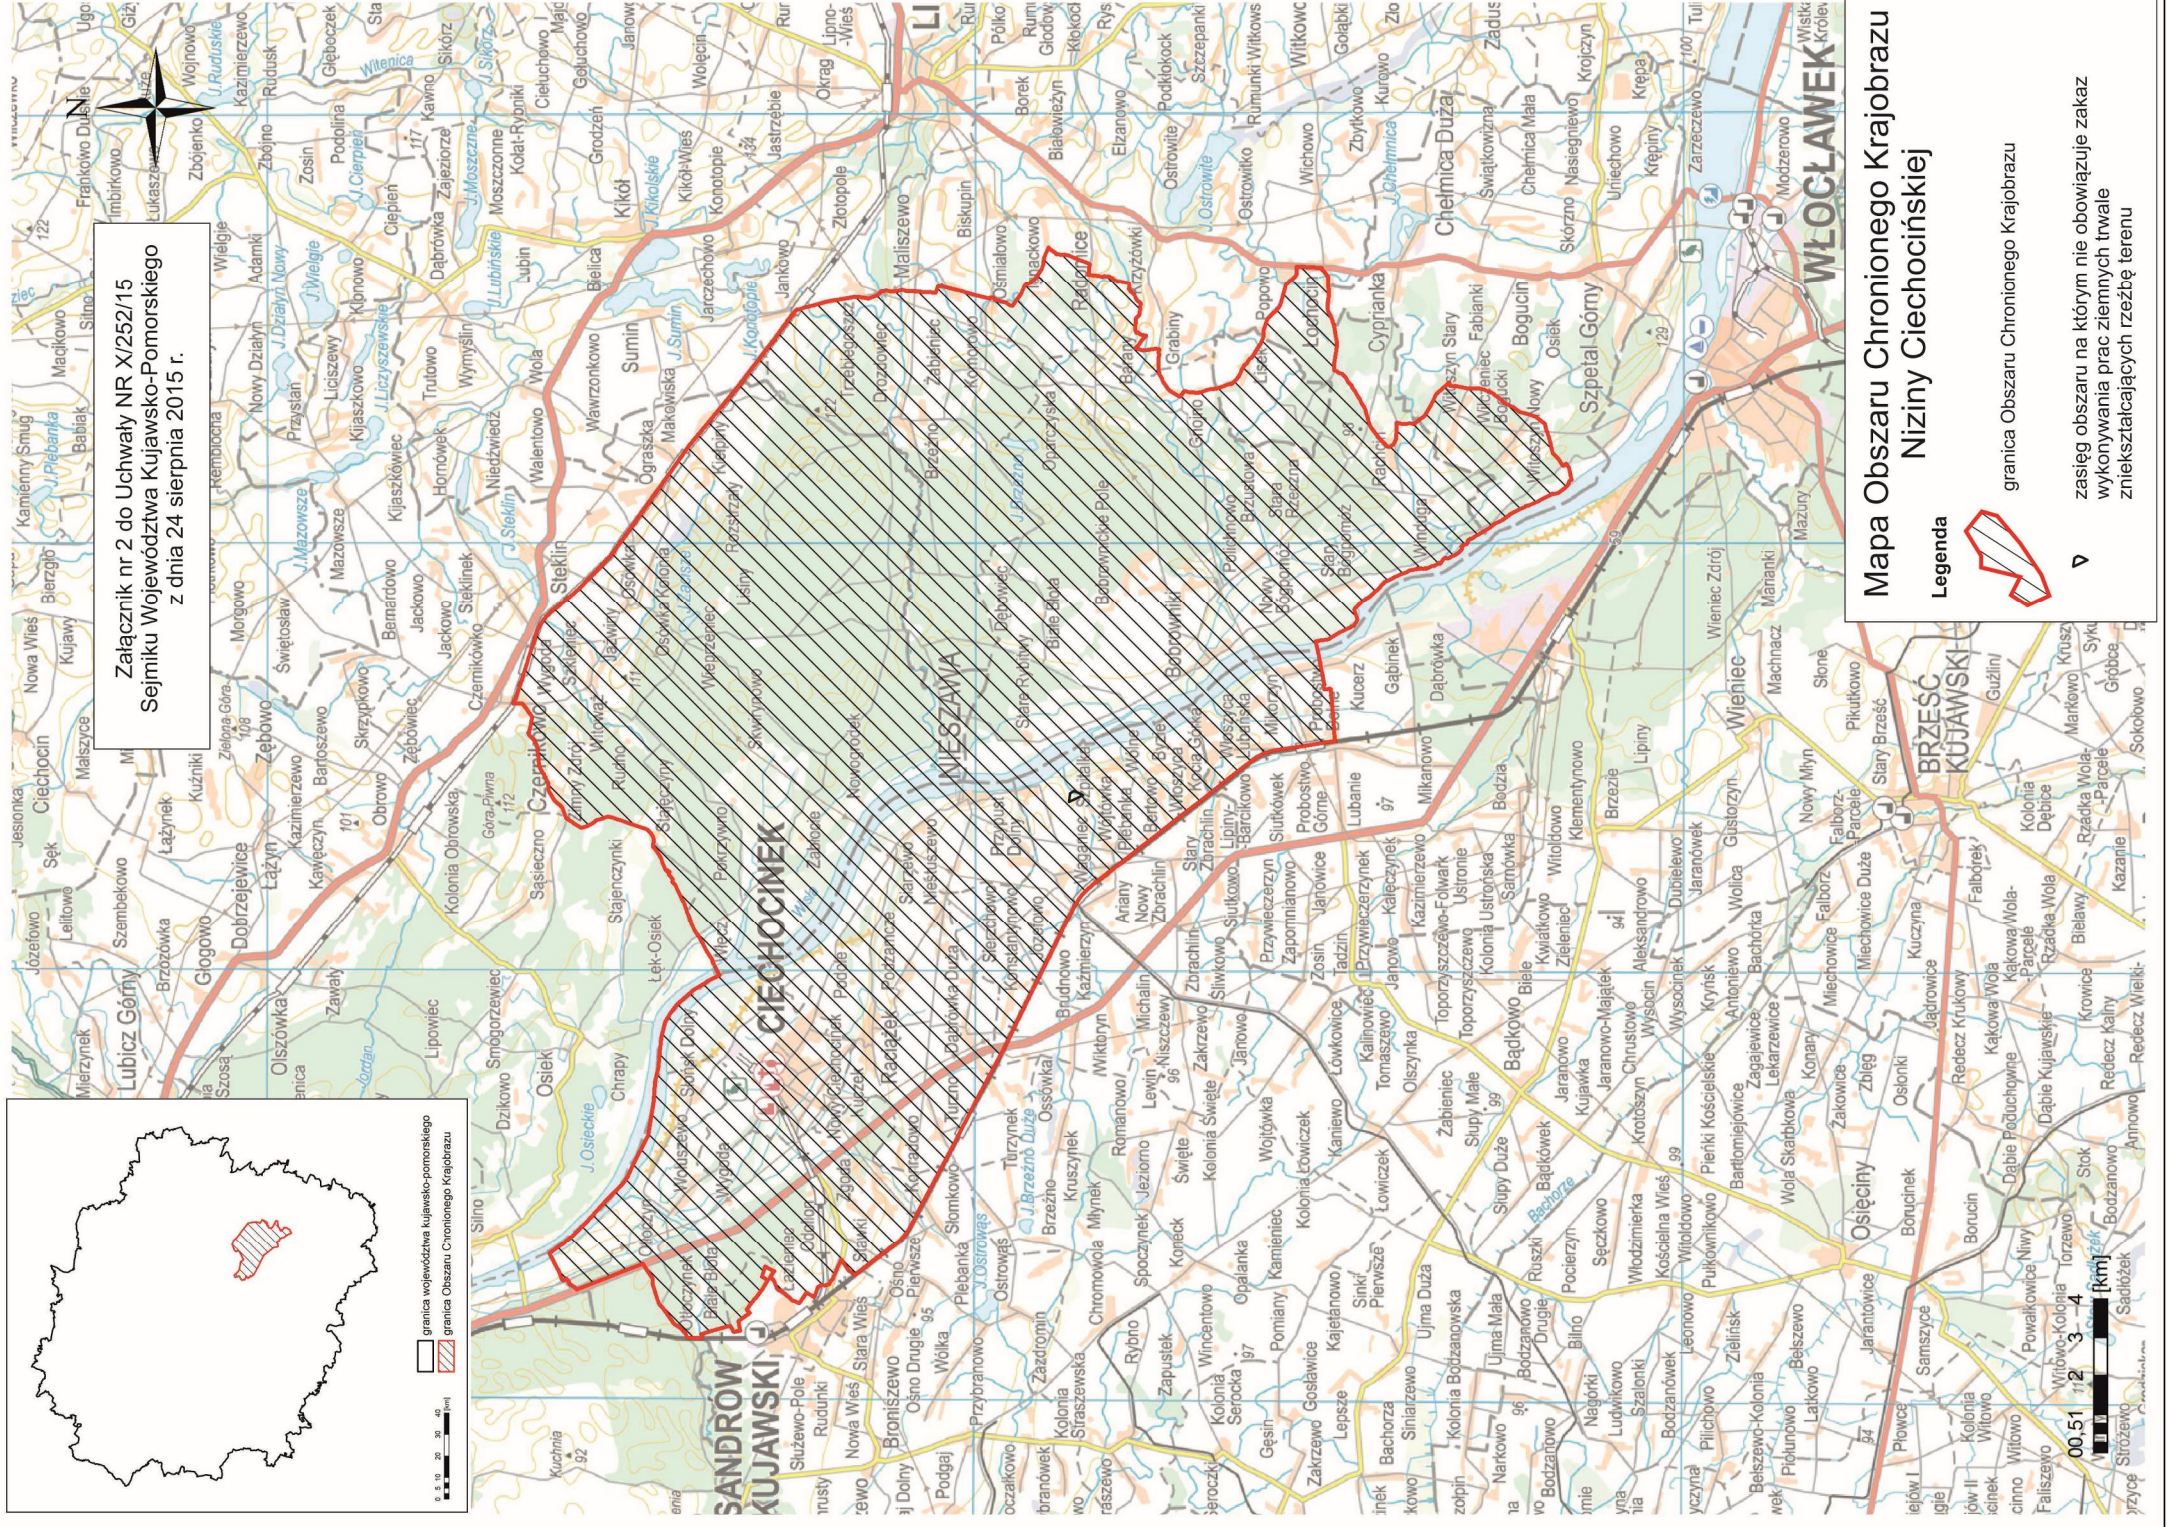

Załącznik nr 2 do Uchwały NR X/252/15  
Sejmiku Województwa Kujawsko-Pomorskiego  
z dnia 24 sierpnia 2015 r.

### Mapa Obszaru Chronionego Krajobrazu Niziny Ciechocińskiej

granica Obszaru Chronionego Krajobrazu

zasięg obszaru na którym nie obowiązują zakaz  
wykonywania prac ziemnych trwale  
zniękształtujących rzeźbę terenu