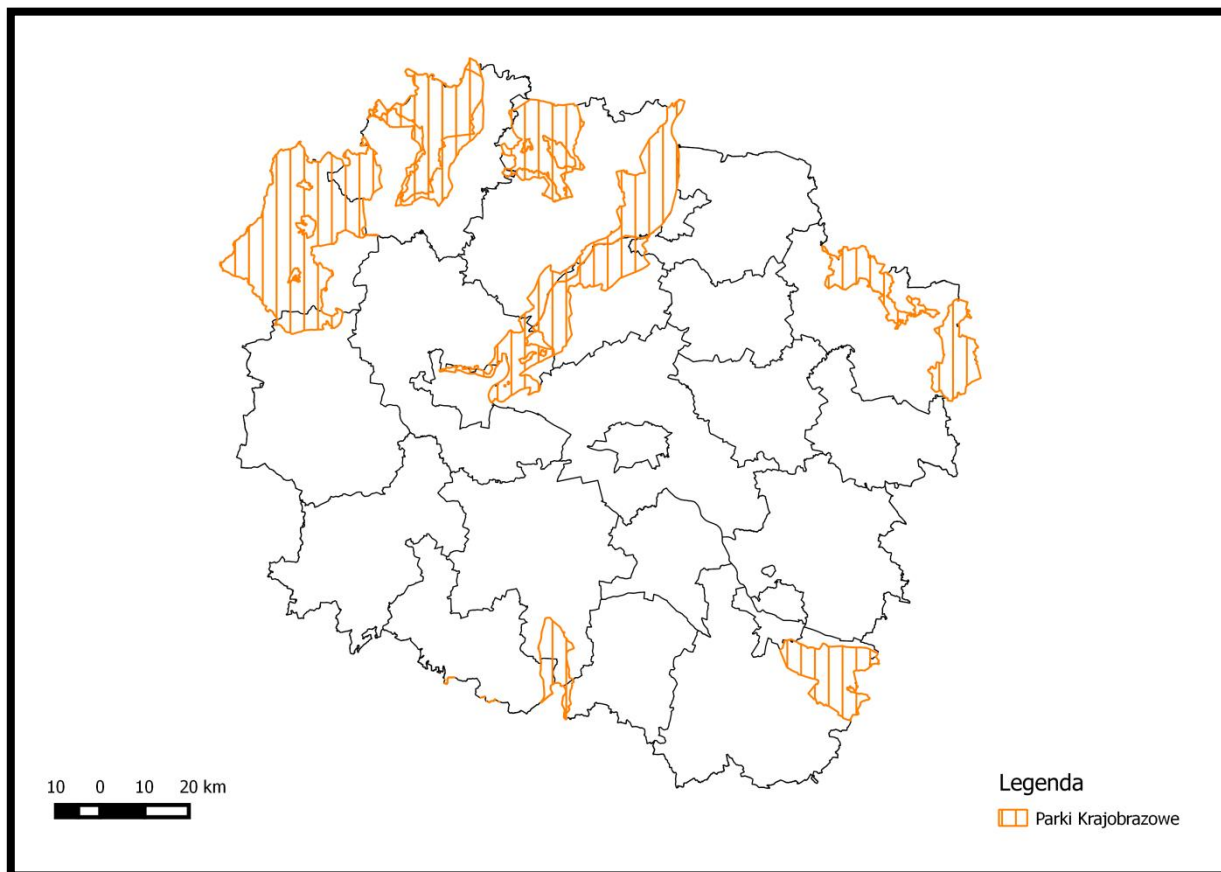

## Spis załączników

Rysunek 1 Lokalizacja RIPOK na tle obszarów chronionych w woj. kujawsko-pomorskim .....	2
Rysunek 2 Rozmieszczenie obszarów Natura 2000 na obszarze woj. kujawsko-pomorskiego.	2
Rysunek 3 Lokalizacja Parków Krajobrazowych na obszarze woj. kujawsko – pomorskiego ...	3
Rysunek 4 Rozmieszczenie rezerwatów przyrody na obszarze woj. kujawsko-pomorskiego...	3
Rysunek 5 Rozmieszczenie Obszarów Chronionego Krajobrazu na terenie woj. kujawsko-pomorskiego.....	4
Rysunek 6 Rozmieszczenie sieci korytarzy ekologicznych - Econet, na obszarze woj. kujawsko – pomorskiego.....	4
Rysunek 7 Podział Jednolitych części wód podziemnych ( JCWPd) na obszarze woj. kujawsko – pomorskiego.....	5
Rysunek 8 Główne zbiorniki wód podziemnych na obszarze woj. kujawsko – pomorskiego ...	5
Rysunek 9 Jednolite części wód powierzchniowych (JCWP) na obszarze woj. kujawsko - pomorskiego.....	6

**Mapy stanowią opracowanie własne i zostały wykonane w oparciu o dane pochodzące z:**

- [geoserwis.gov.pl](http://geoserwis.gov.pl)
- [kzgw.gov.pl](http://kzgw.gov.pl)

Rysunek 1 Lokalizacja RIPOK na tle obszarów chronionych w woj. kujawsko-pomorskim

Rysunek 2 Rozmieszczenie obszarów Natura 2000 na obszarze woj. kujawsko-pomorskiego

**Rysunek 3 Lokalizacja Parków Krajobrazowych na obszarze woj. kujawsko – pomorskiego**

**Rysunek 4 Rozmieszczenie rezerwatów przyrody na obszarze woj. kujawsko-pomorskiego**

Rysunek 5 Rozmieszczenie Obszarów Chronionego Krajobrazu na terenie woj. kujawsko-pomorskiego

Rysunek 6 Rozmieszczenie sieci korytarzy ekologicznych - Econet, na obszarze woj. kujawsko – pomorskiego

**Rysunek 7 Podział Jednolitych części wód podziemnych ( JCWPd) na obszarze woj. kujawsko – pomorskiego**