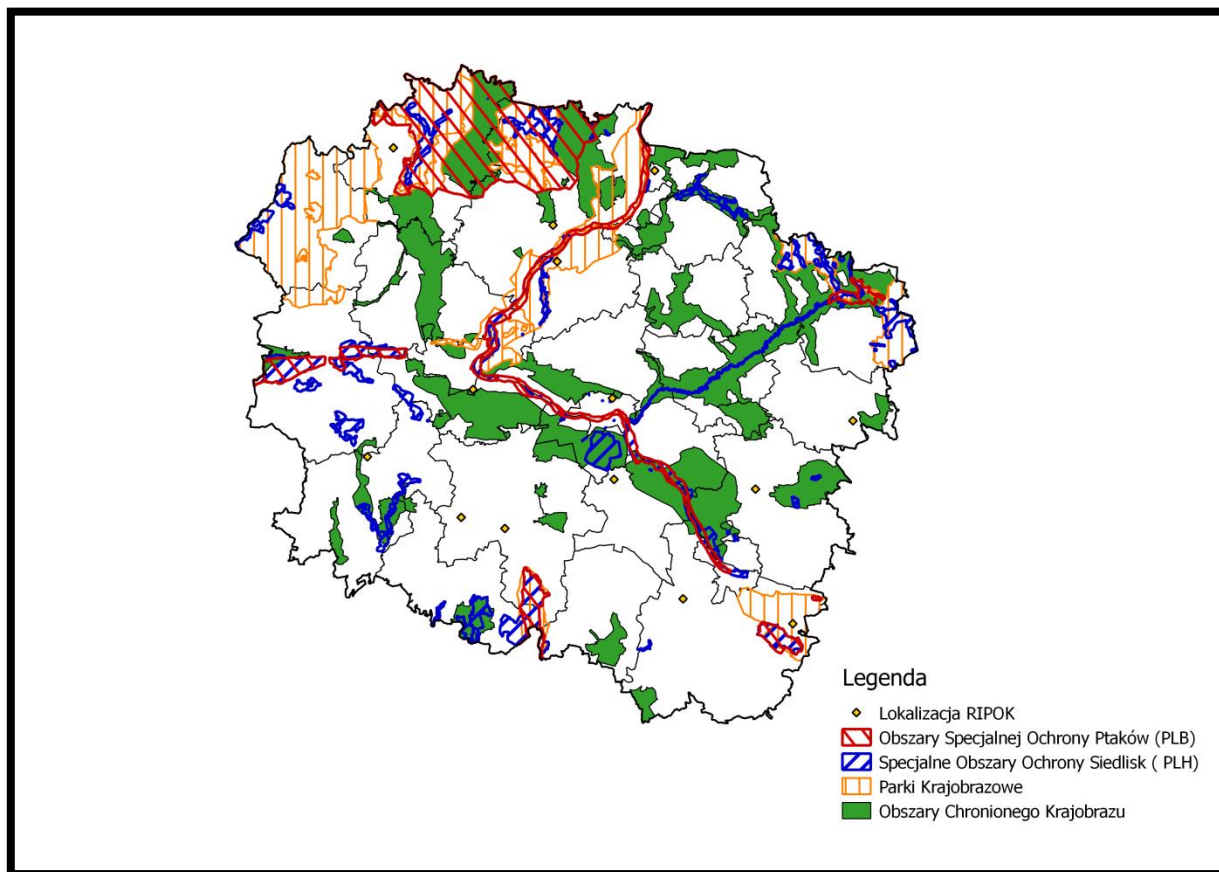

# Załącznik graficzny

## Spis załączników

Rysunek 1 Lokalizacja RIPOK na tle obszarów chronionych w woj. kujawsko-pomorskim .....	2
Rysunek 2 Rozmieszczenie obszarów Natura 2000 na obszarze woj. kujawsko-pomorskiego.	2
Rysunek 3 Lokalizacja Parków Krajobrazowych na obszarze woj. kujawsko – pomorskiego ...	3
Rysunek 4 Rozmieszczenie rezerwatów przyrody na obszarze woj. kujawsko-pomorskiego...	3
Rysunek 5 Rozmieszczenie Obszarów Chronionego Krajobrazu na terenie woj. kujawsko-pomorskiego.....	4
Rysunek 6 Rozmieszczenie sieci korytarzy ekologicznych - Econet, na obszarze woj. kujawsko – pomorskiego.....	4
Rysunek 7 Podział Jednolitych części wód podziemnych ( JCWPd) na obszarze woj. kujawsko – pomorskiego.....	5
Rysunek 8 Główne zbiorniki wód podziemnych na obszarze woj. kujawsko – pomorskiego ...	5
Rysunek 9 Jednolite części wód powierzchniowych (JCWP) na obszarze woj. kujawsko - pomorskiego.....	6

**Mapy stanowią opracowanie własne i zostały wykonane w oparciu o dane pochodzące z:**

- [geoserwis.gov.pl](http://geoserwis.gov.pl)
- [kzgw.gov.pl](http://kzgw.gov.pl)

Rysunek 1 Lokalizacja RIPOK na tle obszarów chronionych w woj. kujawsko-pomorskim

Rysunek 2 Rozmieszczenie obszarów Natura 2000 na obszarze woj. kujawsko-pomorskiego

**Rysunek 3 Lokalizacja Parków Krajobrazowych na obszarze woj. kujawsko – pomorskiego**

**Rysunek 4 Rozmieszczenie rezerwatów przyrody na obszarze woj. kujawsko-pomorskiego**