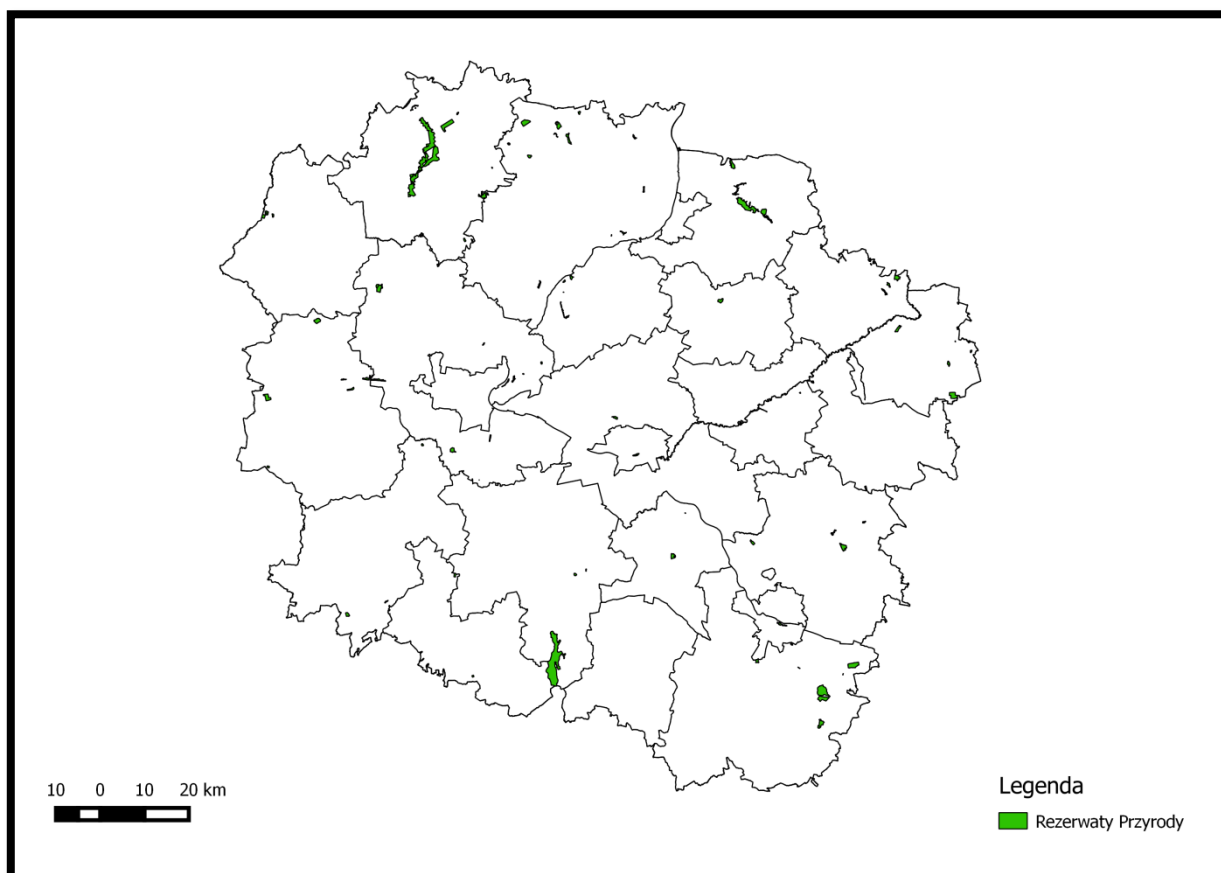

## Spis załączników

Rysunek 1 Lokalizacja RIPOK na tle obszarów chronionych w woj. kujawsko-pomorskim .....	2
Rysunek 2 Rozmieszczenie obszarów Natura 2000 na obszarze woj. kujawsko-pomorskiego.	2
Rysunek 3 Lokalizacja Parków Krajobrazowych na obszarze woj. kujawsko – pomorskiego ...	3
Rysunek 4 Rozmieszczenie rezerwatów przyrody na obszarze woj. kujawsko-pomorskiego...	3
Rysunek 5 Rozmieszczenie Obszarów Chronionego Krajobrazu na terenie woj. kujawsko-pomorskiego.....	4
Rysunek 6 Rozmieszczenie sieci korytarzy ekologicznych - Econet, na obszarze woj. kujawsko – pomorskiego.....	4
Rysunek 7 Podział Jednolitych części wód podziemnych ( JCWPd) na obszarze woj. kujawsko – pomorskiego.....	5
Rysunek 8 Główne zbiorniki wód podziemnych na obszarze woj. kujawsko – pomorskiego ...	5
Rysunek 9 Jednolite części wód powierzchniowych (JCWP) na obszarze woj. kujawsko - pomorskiego.....	6

**Mapy stanowią opracowanie własne i zostały wykonane w oparciu o dane pochodzące z:**

- [geoserwis.gov.pl](http://geoserwis.gov.pl)
- [kzgw.gov.pl](http://kzgw.gov.pl)

Rysunek 1 Lokalizacja RIPOK na tle obszarów chronionych w woj. kujawsko-pomorskim

Rysunek 2 Rozmieszczenie obszarów Natura 2000 na obszarze woj. kujawsko-pomorskiego

**Rysunek 3 Lokalizacja Parków Krajobrazowych na obszarze woj. kujawsko – pomorskiego**

**Rysunek 4 Rozmieszczenie rezerwatów przyrody na obszarze woj. kujawsko-pomorskiego**

Rysunek 5 Rozmieszczenie Obszarów Chronionego Krajobrazu na terenie woj. kujawsko-pomorskiego

Rysunek 6 Rozmieszczenie sieci korytarzy ekologicznych - Econet, na obszarze woj. kujawsko – pomorskiego

**Rysunek 7 Podział Jednolitych części wód podziemnych ( JCWPd) na obszarze woj. kujawsko – pomorskiego**