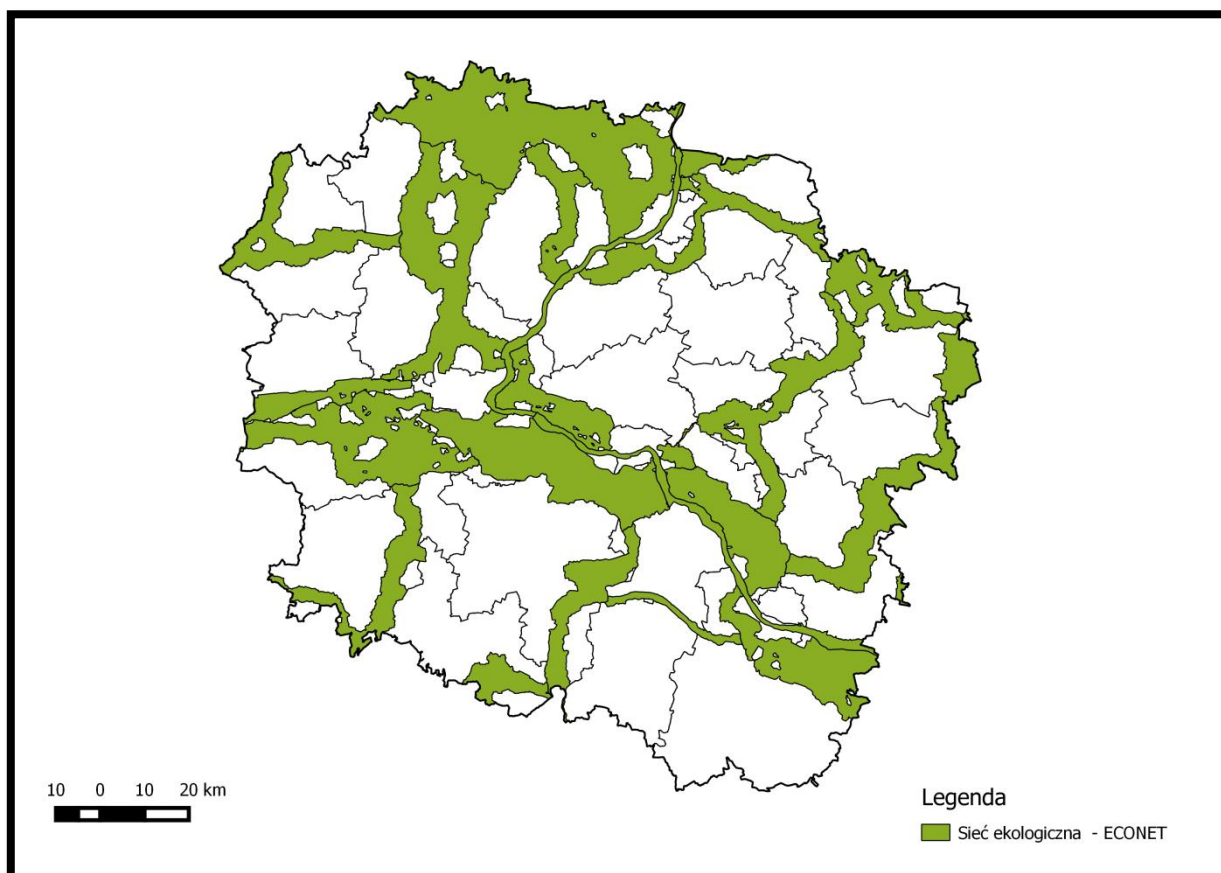

## Spis załączników

Rysunek 1 Lokalizacja RIPOK na tle obszarów chronionych w woj. kujawsko-pomorskim .....	2
Rysunek 2 Rozmieszczenie obszarów Natura 2000 na obszarze woj. kujawsko-pomorskiego.	2
Rysunek 3 Lokalizacja Parków Krajobrazowych na obszarze woj. kujawsko – pomorskiego ...	3
Rysunek 4 Rozmieszczenie rezerwatów przyrody na obszarze woj. kujawsko-pomorskiego...	3
Rysunek 5 Rozmieszczenie Obszarów Chronionego Krajobrazu na terenie woj. kujawsko-pomorskiego.....	4
Rysunek 6 Rozmieszczenie sieci korytarzy ekologicznych - Econet, na obszarze woj. kujawsko – pomorskiego.....	4
Rysunek 7 Podział Jednolitych części wód podziemnych ( JCWPd) na obszarze woj. kujawsko – pomorskiego.....	5
Rysunek 8 Główne zbiorniki wód podziemnych na obszarze woj. kujawsko – pomorskiego ...	5
Rysunek 9 Jednolite części wód powierzchniowych (JCWP) na obszarze woj. kujawsko - pomorskiego.....	6

**Mapy stanowią opracowanie własne i zostały wykonane w oparciu o dane pochodzące z:**

- [geoserwis.gov.pl](http://geoserwis.gov.pl)
- [kzgw.gov.pl](http://kzgw.gov.pl)

Rysunek 1 Lokalizacja RIPOK na tle obszarów chronionych w woj. kujawsko-pomorskim

Rysunek 2 Rozmieszczenie obszarów Natura 2000 na obszarze woj. kujawsko-pomorskiego

**Rysunek 3 Lokalizacja Parków Krajobrazowych na obszarze woj. kujawsko – pomorskiego**

**Rysunek 4 Rozmieszczenie rezerwatów przyrody na obszarze woj. kujawsko-pomorskiego**

Rysunek 5 Rozmieszczenie Obszarów Chronionego Krajobrazu na terenie woj. kujawsko-pomorskiego

Rysunek 6 Rozmieszczenie sieci korytarzy ekologicznych - Econet, na obszarze woj. kujawsko – pomorskiego

**Rysunek 7 Podział Jednolitych części wód podziemnych ( JCWPd) na obszarze woj. kujawsko – pomorskiego**