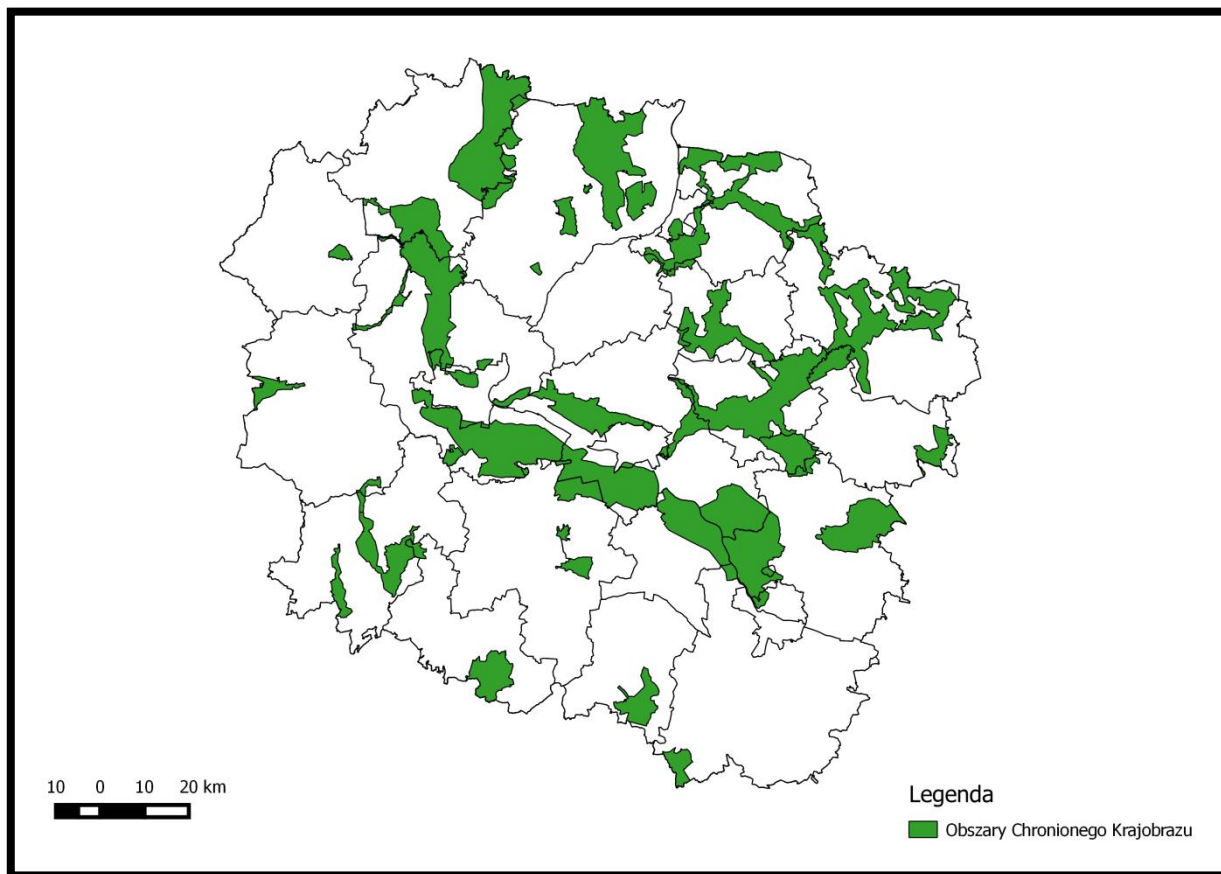

## Spis załączników

Rysunek 1 Lokalizacja RIPOK na tle obszarów chronionych w woj. kujawsko-pomorskim .....	2
Rysunek 2 Rozmieszczenie obszarów Natura 2000 na obszarze woj. kujawsko-pomorskiego.	2
Rysunek 3 Lokalizacja Parków Krajobrazowych na obszarze woj. kujawsko – pomorskiego ...	3
Rysunek 4 Rozmieszczenie rezerwatów przyrody na obszarze woj. kujawsko-pomorskiego...	3
Rysunek 5 Rozmieszczenie Obszarów Chronionego Krajobrazu na terenie woj. kujawsko-pomorskiego.....	4
Rysunek 6 Rozmieszczenie sieci korytarzy ekologicznych - Econet, na obszarze woj. kujawsko – pomorskiego.....	4
Rysunek 7 Podział Jednolitych części wód podziemnych ( JCWPd) na obszarze woj. kujawsko – pomorskiego.....	5
Rysunek 8 Główne zbiorniki wód podziemnych na obszarze woj. kujawsko – pomorskiego ...	5
Rysunek 9 Jednolite części wód powierzchniowych (JCWP) na obszarze woj. kujawsko - pomorskiego.....	6

**Mapy stanowią opracowanie własne i zostały wykonane w oparciu o dane pochodzące z:**

- [geoserwis.gov.pl](http://geoserwis.gov.pl)
- [kzgw.gov.pl](http://kzgw.gov.pl)

Rysunek 1 Lokalizacja RIPOK na tle obszarów chronionych w woj. kujawsko-pomorskim

Rysunek 2 Rozmieszczenie obszarów Natura 2000 na obszarze woj. kujawsko-pomorskiego

**Rysunek 3 Lokalizacja Parków Krajobrazowych na obszarze woj. kujawsko – pomorskiego**

**Rysunek 4 Rozmieszczenie rezerwatów przyrody na obszarze woj. kujawsko-pomorskiego**

Rysunek 5 Rozmieszczenie Obszarów Chronionego Krajobrazu na terenie woj. kujawsko-pomorskiego

Rysunek 6 Rozmieszczenie sieci korytarzy ekologicznych - Econet, na obszarze woj. kujawsko – pomorskiego

**Rysunek 7 Podział Jednolitych części wód podziemnych ( JCWPd) na obszarze woj. kujawsko – pomorskiego**