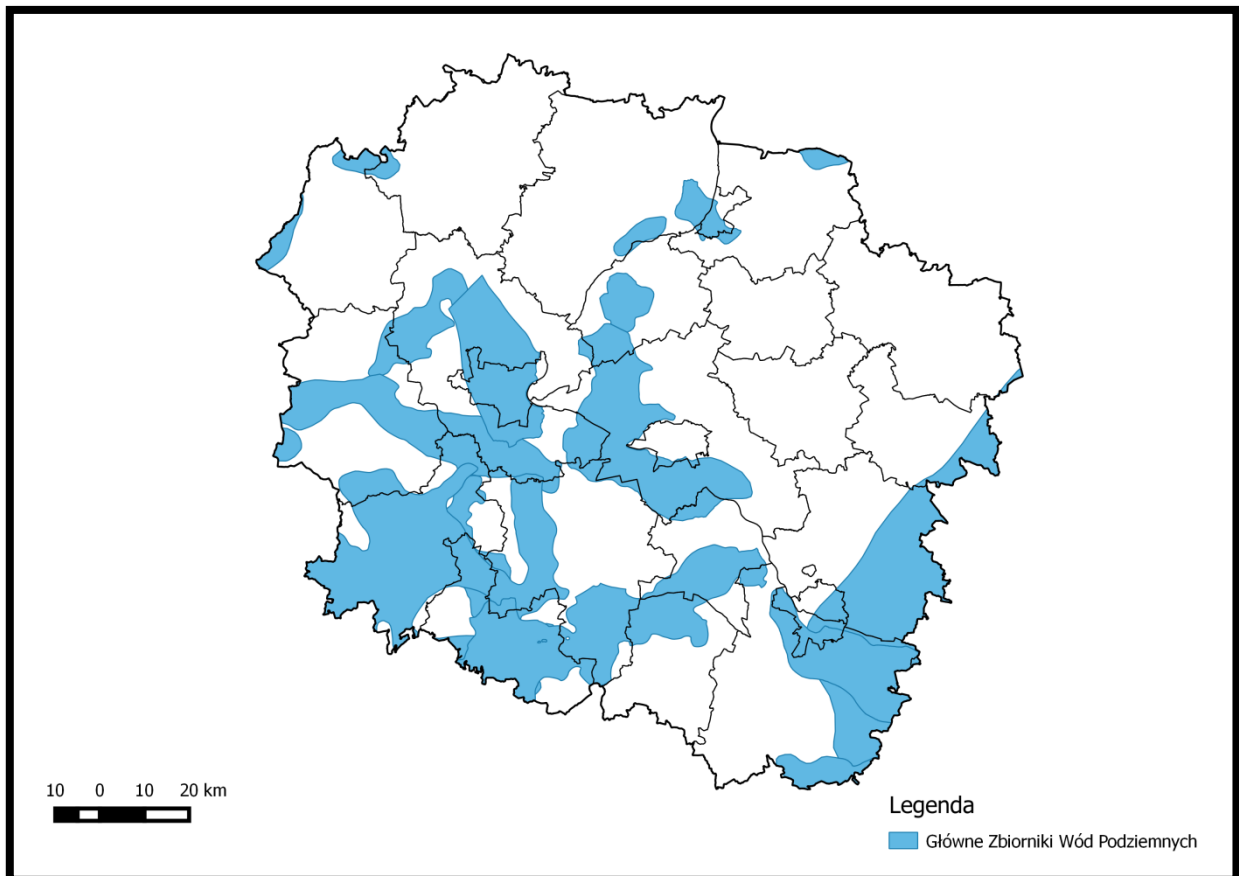

## Spis załączników

Rysunek 1 Lokalizacja RIPOK na tle obszarów chronionych w woj. kujawsko-pomorskim .....	2
Rysunek 2 Rozmieszczenie obszarów Natura 2000 na obszarze woj. kujawsko-pomorskiego.	2
Rysunek 3 Lokalizacja Parków Krajobrazowych na obszarze woj. kujawsko – pomorskiego ...	3
Rysunek 4 Rozmieszczenie rezerwatów przyrody na obszarze woj. kujawsko-pomorskiego...	3
Rysunek 5 Rozmieszczenie Obszarów Chronionego Krajobrazu na terenie woj. kujawsko-pomorskiego.....	4
Rysunek 6 Rozmieszczenie sieci korytarzy ekologicznych - Econet, na obszarze woj. kujawsko – pomorskiego.....	4
Rysunek 7 Podział Jednolitych części wód podziemnych ( JCWPd) na obszarze woj. kujawsko – pomorskiego.....	5
Rysunek 8 Główne zbiorniki wód podziemnych na obszarze woj. kujawsko – pomorskiego ...	5
Rysunek 9 Jednolite części wód powierzchniowych (JCWP) na obszarze woj. kujawsko - pomorskiego.....	6

**Mapy stanowią opracowanie własne i zostały wykonane w oparciu o dane pochodzące z:**

- [geoserwis.gov.pl](http://geoserwis.gov.pl)
- [kzgw.gov.pl](http://kzgw.gov.pl)

Rysunek 1 Lokalizacja RIPOK na tle obszarów chronionych w woj. kujawsko-pomorskim

Rysunek 2 Rozmieszczenie obszarów Natura 2000 na obszarze woj. kujawsko-pomorskiego

**Rysunek 3 Lokalizacja Parków Krajobrazowych na obszarze woj. kujawsko – pomorskiego**

**Rysunek 4 Rozmieszczenie rezerwatów przyrody na obszarze woj. kujawsko-pomorskiego**

Rysunek 5 Rozmieszczenie Obszarów Chronionego Krajobrazu na terenie woj. kujawsko-pomorskiego

Rysunek 6 Rozmieszczenie sieci korytarzy ekologicznych - Econet, na obszarze woj. kujawsko – pomorskiego

**Rysunek 7 Podział Jednolitych części wód podziemnych ( JCWPd) na obszarze woj. kujawsko – pomorskiego**