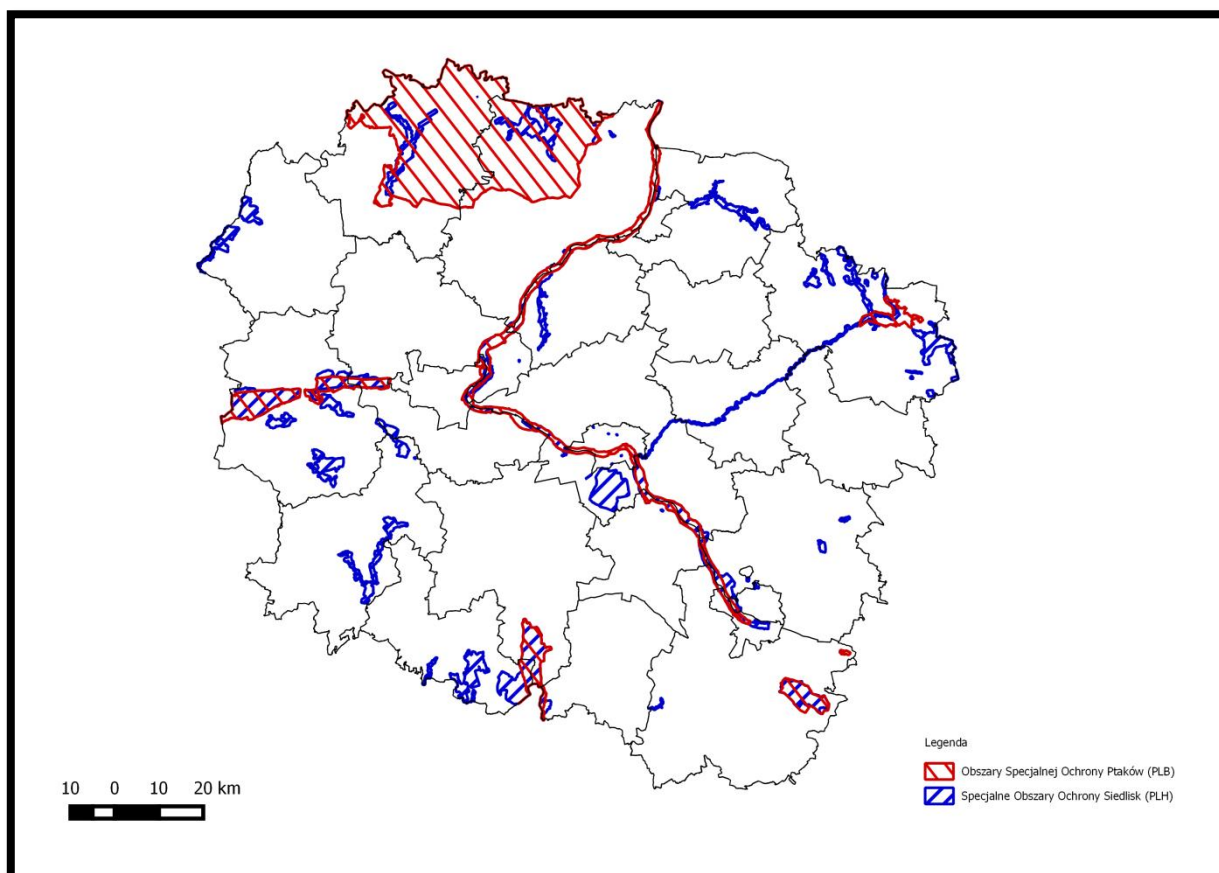

# Załącznik graficzny

## Spis załączników

Rysunek 1 Lokalizacja RIPOK na tle obszarów chronionych w woj. kujawsko-pomorskim .....	2
Rysunek 2 Rozmieszczenie obszarów Natura 2000 na obszarze woj. kujawsko-pomorskiego.	2
Rysunek 3 Lokalizacja Parków Krajobrazowych na obszarze woj. kujawsko – pomorskiego ...	3
Rysunek 4 Rozmieszczenie rezerwatów przyrody na obszarze woj. kujawsko-pomorskiego...	3
Rysunek 5 Rozmieszczenie Obszarów Chronionego Krajobrazu na terenie woj. kujawsko-pomorskiego.....	4
Rysunek 6 Rozmieszczenie sieci korytarzy ekologicznych - Econet, na obszarze woj. kujawsko – pomorskiego.....	4
Rysunek 7 Podział Jednolitych części wód podziemnych ( JCWPd) na obszarze woj. kujawsko – pomorskiego.....	5
Rysunek 8 Główne zbiorniki wód podziemnych na obszarze woj. kujawsko – pomorskiego ...	5
Rysunek 9 Jednolite części wód powierzchniowych (JCWP) na obszarze woj. kujawsko - pomorskiego.....	6

**Mapy stanowią opracowanie własne i zostały wykonane w oparciu o dane pochodzące z:**

- [geoserwis.gov.pl](http://geoserwis.gov.pl)
- [kzgw.gov.pl](http://kzgw.gov.pl)

Rysunek 1 Lokalizacja RIPOK na tle obszarów chronionych w woj. kujawsko-pomorskim

Rysunek 2 Rozmieszczenie obszarów Natura 2000 na obszarze woj. kujawsko-pomorskiego

**Rysunek 3 Lokalizacja Parków Krajobrazowych na obszarze woj. kujawsko – pomorskiego**

**Rysunek 4 Rozmieszczenie rezerwatów przyrody na obszarze woj. kujawsko-pomorskiego**