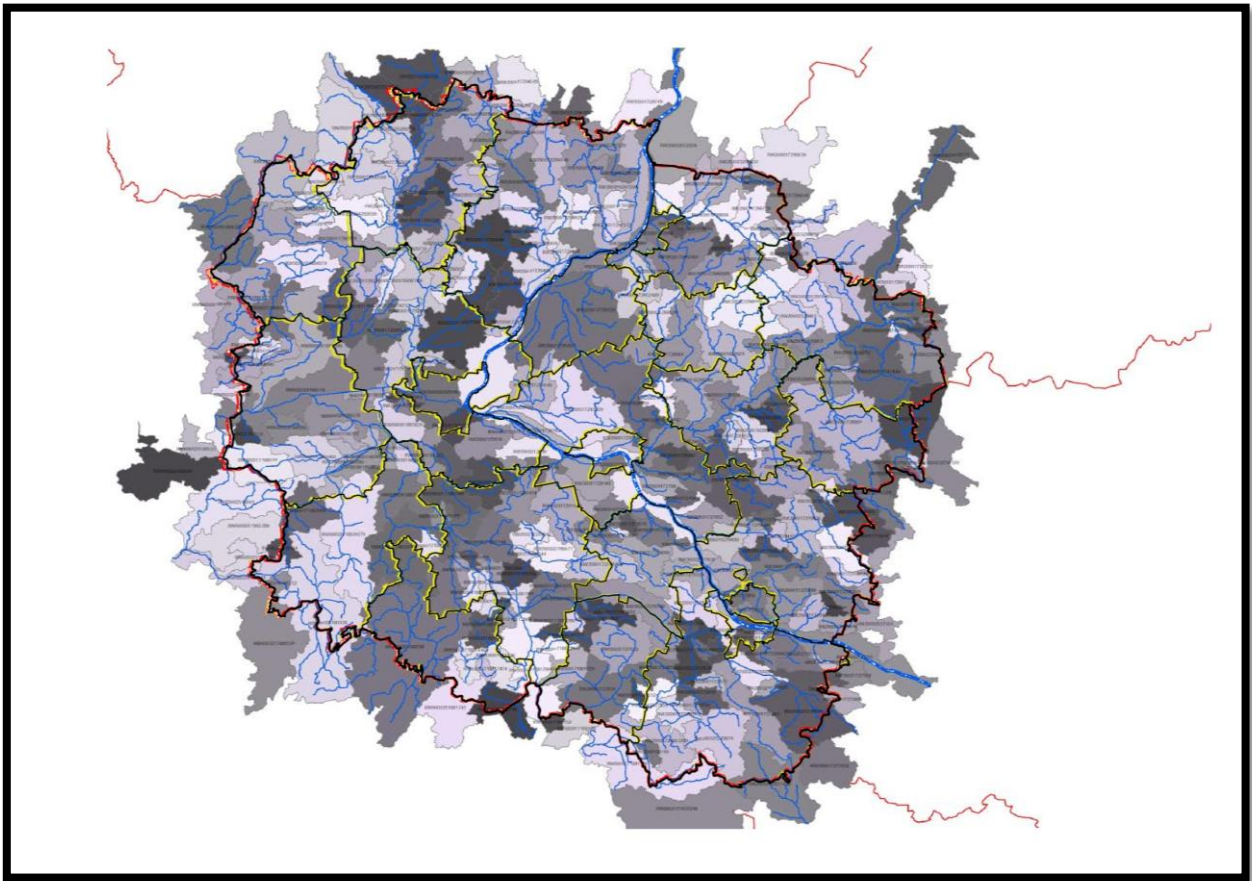

## Spis załączników

Rysunek 1 Lokalizacja RIPOK na tle obszarów chronionych w woj. kujawsko-pomorskim .....	2
Rysunek 2 Rozmieszczenie obszarów Natura 2000 na obszarze woj. kujawsko-pomorskiego.	2
Rysunek 3 Lokalizacja Parków Krajobrazowych na obszarze woj. kujawsko – pomorskiego ...	3
Rysunek 4 Rozmieszczenie rezerwatów przyrody na obszarze woj. kujawsko-pomorskiego...	3
Rysunek 5 Rozmieszczenie Obszarów Chronionego Krajobrazu na terenie woj. kujawsko-pomorskiego.....	4
Rysunek 6 Rozmieszczenie sieci korytarzy ekologicznych - Econet, na obszarze woj. kujawsko – pomorskiego.....	4
Rysunek 7 Podział Jednolitych części wód podziemnych ( JCWPd) na obszarze woj. kujawsko – pomorskiego.....	5
Rysunek 8 Główne zbiorniki wód podziemnych na obszarze woj. kujawsko – pomorskiego ...	5
Rysunek 9 Jednolite części wód powierzchniowych (JCWP) na obszarze woj. kujawsko - pomorskiego.....	6

Rysunek 2 Rozmieszczenie obszarów Natura 2000 na obszarze woj. kujawsko-pomorskiego

**Rysunek 3 Lokalizacja Parków Krajobrazowych na obszarze woj. kujawsko – pomorskiego**

**Rysunek 4 Rozmieszczenie rezerwatów przyrody na obszarze woj. kujawsko-pomorskiego**

Rysunek 5 Rozmieszczenie Obszarów Chronionego Krajobrazu na terenie woj. kujawsko-pomorskiego

Rysunek 6 Rozmieszczenie sieci korytarzy ekologicznych - Econet, na obszarze woj. kujawsko – pomorskiego

**Rysunek 7 Podział Jednolitych części wód podziemnych ( JCWPd) na obszarze woj. kujawsko – pomorskiego**

**Rysunek 8 Główne zbiorniki wód podziemnych na obszarze woj. kujawsko – pomorskiego**

**Rysunek 9 Jednolite części wód powierzchniowych (JCWP) na obszarze woj. kujawsko - pomorskiego**