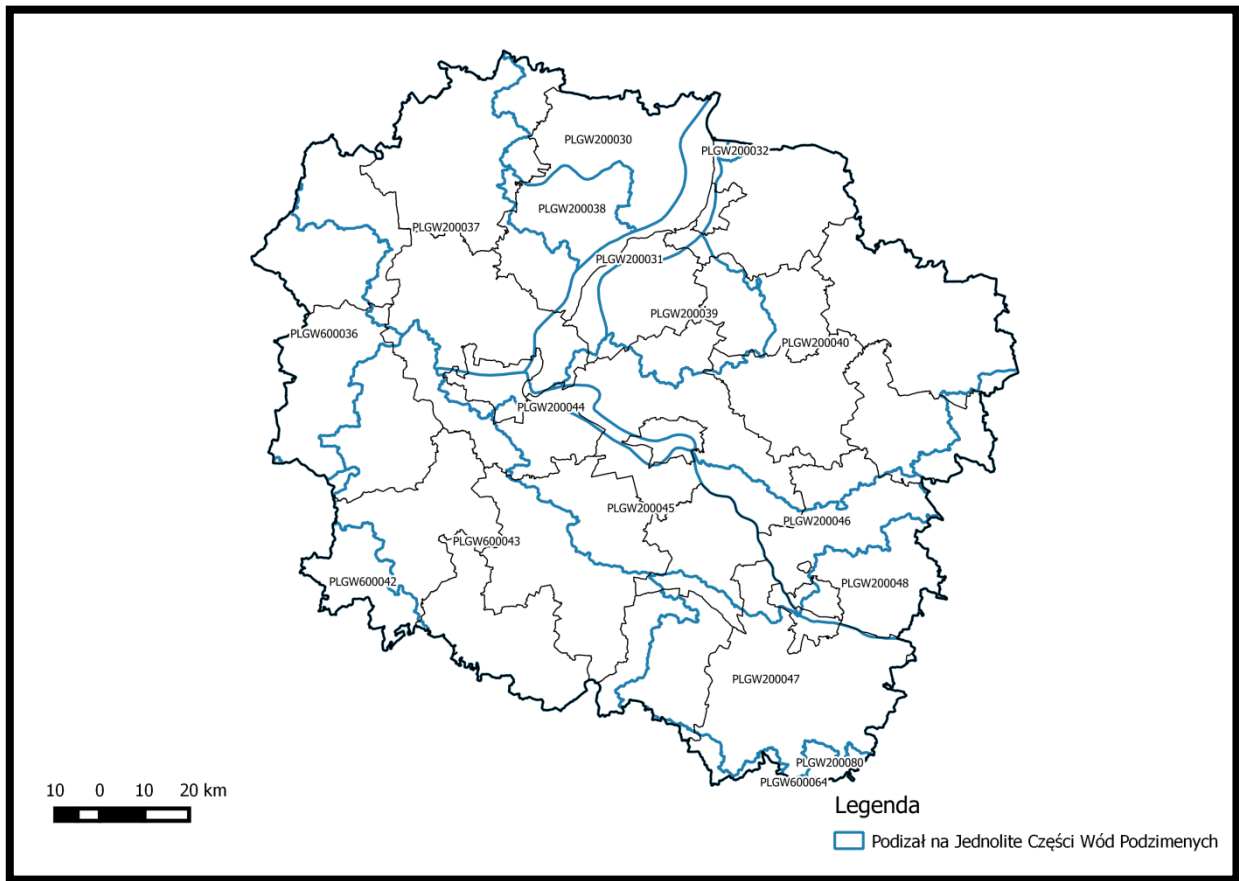

## Spis załączników

Rysunek 1 Lokalizacja RIPOK na tle obszarów chronionych w woj. kujawsko-pomorskim .....	2
Rysunek 2 Rozmieszczenie obszarów Natura 2000 na obszarze woj. kujawsko-pomorskiego.	2
Rysunek 3 Lokalizacja Parków Krajobrazowych na obszarze woj. kujawsko – pomorskiego ...	3
Rysunek 4 Rozmieszczenie rezerwatów przyrody na obszarze woj. kujawsko-pomorskiego...	3
Rysunek 5 Rozmieszczenie Obszarów Chronionego Krajobrazu na terenie woj. kujawsko-pomorskiego.....	4
Rysunek 6 Rozmieszczenie sieci korytarzy ekologicznych - Econet, na obszarze woj. kujawsko – pomorskiego.....	4
Rysunek 7 Podział Jednolitych części wód podziemnych ( JCWPd) na obszarze woj. kujawsko – pomorskiego.....	5
Rysunek 8 Główne zbiorniki wód podziemnych na obszarze woj. kujawsko – pomorskiego ...	5
Rysunek 9 Jednolite części wód powierzchniowych (JCWP) na obszarze woj. kujawsko - pomorskiego.....	6

**Mapy stanowią opracowanie własne i zostały wykonane w oparciu o dane pochodzące z:**

- [geoserwis.gov.pl](http://geoserwis.gov.pl)
- [kzgw.gov.pl](http://kzgw.gov.pl)

Rysunek 1 Lokalizacja RIPOK na tle obszarów chronionych w woj. kujawsko-pomorskim

Rysunek 2 Rozmieszczenie obszarów Natura 2000 na obszarze woj. kujawsko-pomorskiego

**Rysunek 3 Lokalizacja Parków Krajobrazowych na obszarze woj. kujawsko – pomorskiego**

**Rysunek 4 Rozmieszczenie rezerwatów przyrody na obszarze woj. kujawsko-pomorskiego**

Rysunek 5 Rozmieszczenie Obszarów Chronionego Krajobrazu na terenie woj. kujawsko-pomorskiego

Rysunek 6 Rozmieszczenie sieci korytarzy ekologicznych - Econet, na obszarze woj. kujawsko – pomorskiego

**Rysunek 7 Podział Jednolitych części wód podziemnych ( JCWPd) na obszarze woj. kujawsko – pomorskiego**