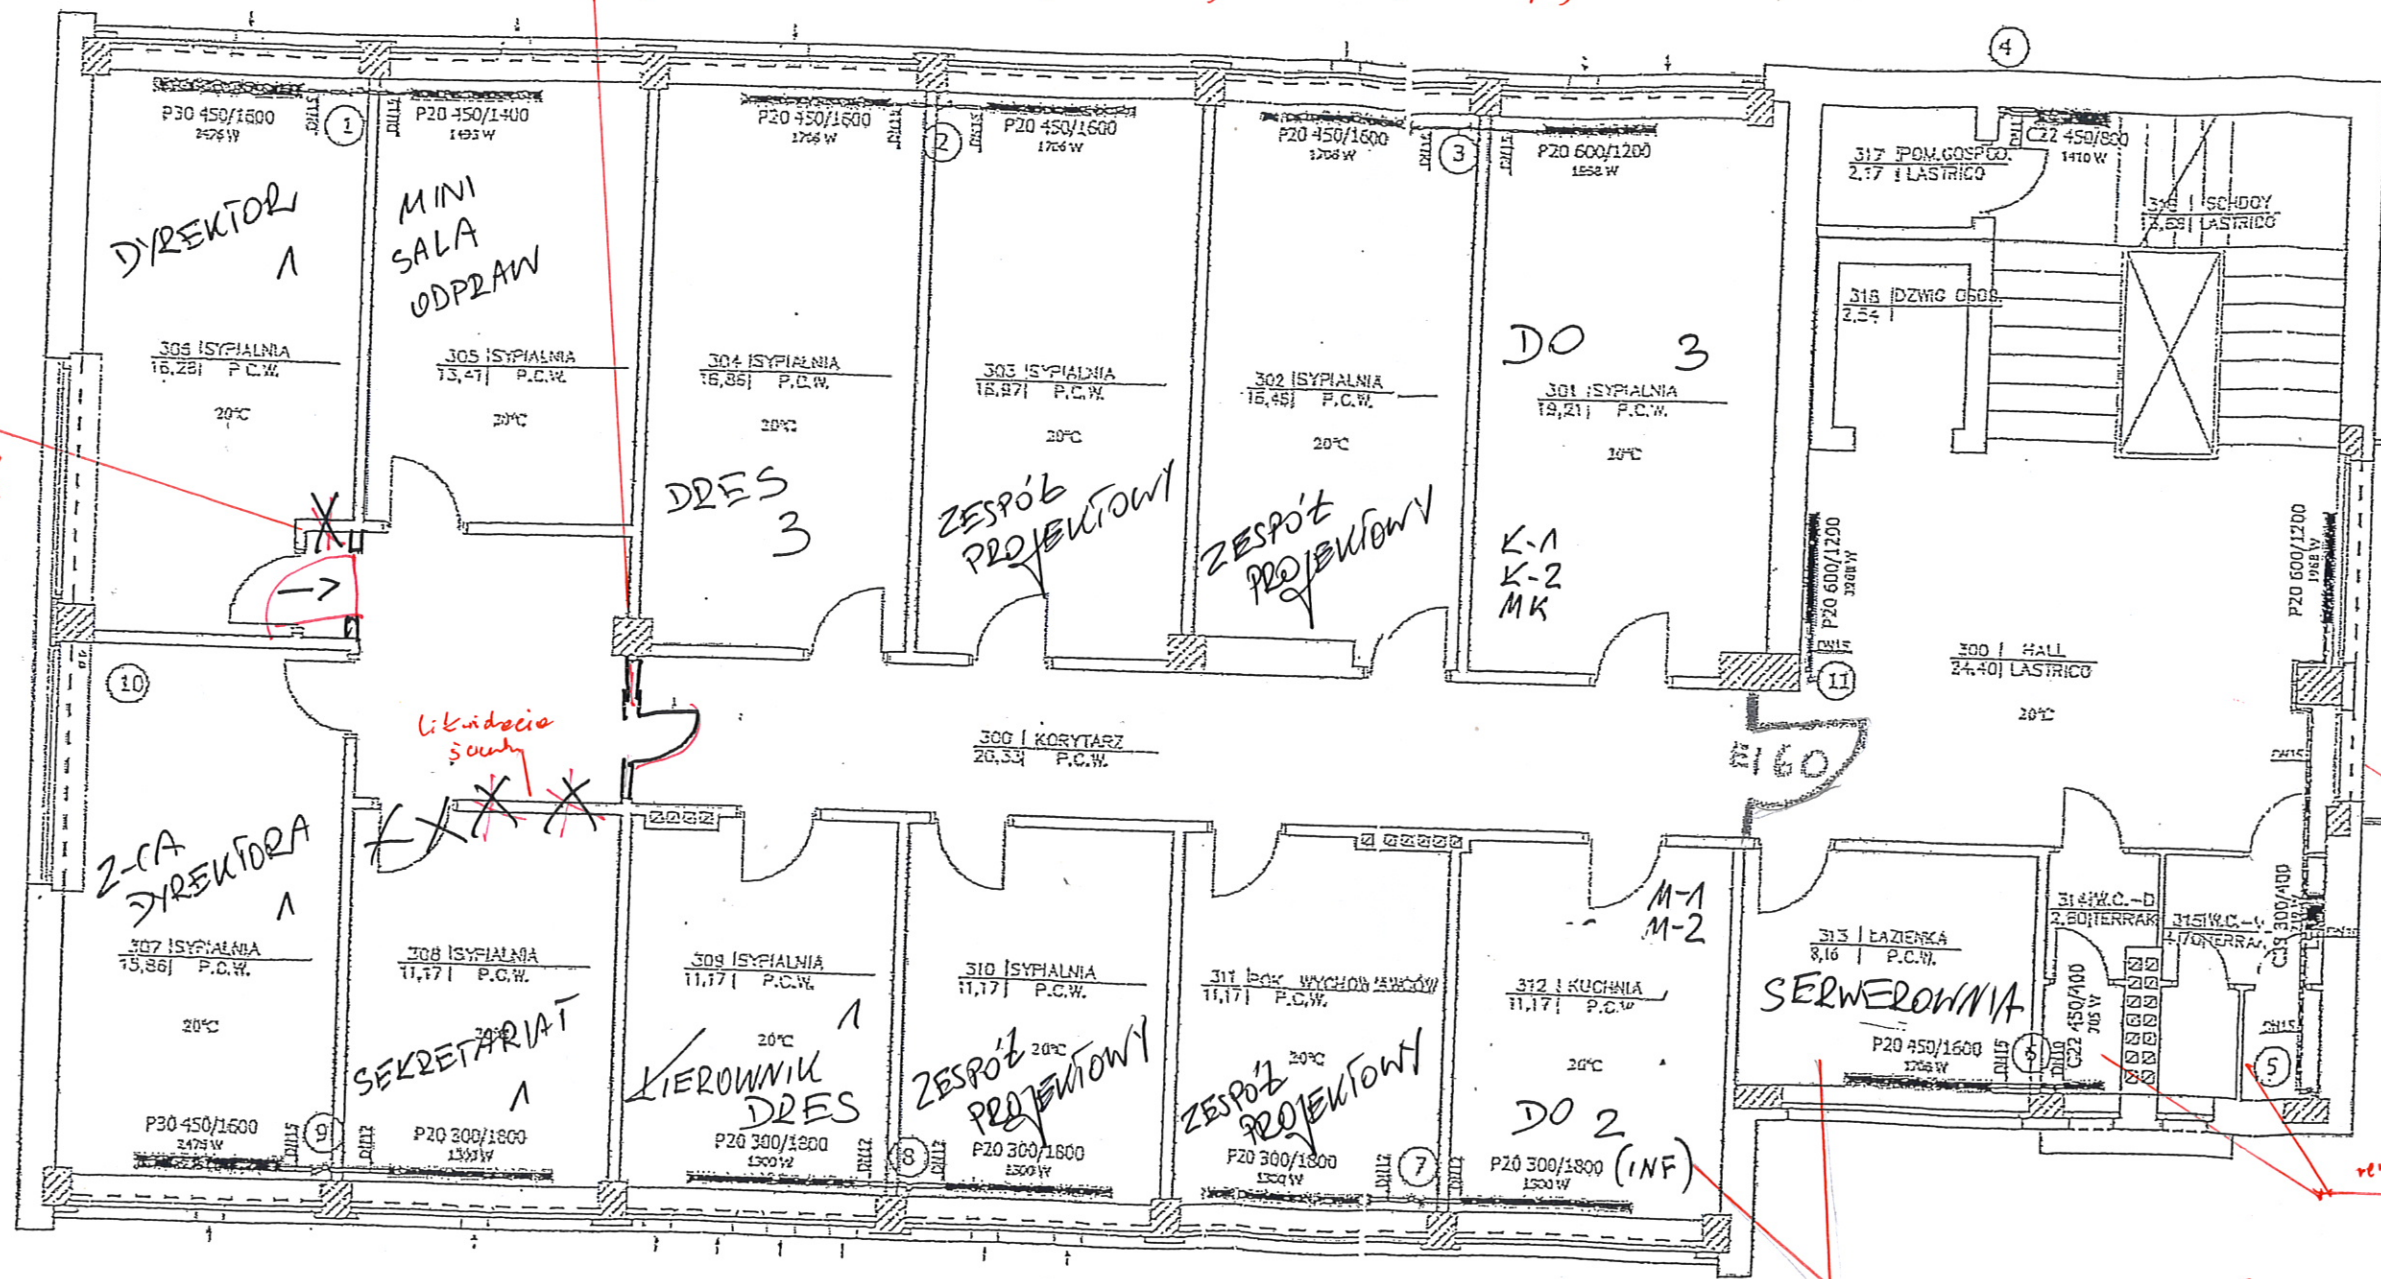

wykonanie drzwi

Zakres prac min.

- wymieni wszystkie drzwi do pomieszczeń wraz z oświetleniem
- zerwanie starej wykładziny i położenie nowej wykładziny we wszystkich pomieszczeniach.

wymiana drzwi balkonowych

remont toalet i dostosowanie p. 106 do toalety

wykonanie nowych ścianek drzwiowych

zamontować i podłogę nowy grzejnik

wymiar drzwi

Zelares prec m.in

- wymieni uszytkie drzwi do pomieszczeń wraz z osłonami
- zerwanie starej wykładziny wstanie posadki samoponiżająca
- położenie nowej wykładziny we wszystkich pomieszczeniach

wykonanie ścianki przesuwnej składowej (akustycznej)

zamontować prógnik (nowy) i podłogę

wymiana drzwi balkonowa

dostosować pomieszczenie WC do osób niepełnosprawnych

wykonanie gniazda dla WC

zamontować i podłogę nowy prógnik

wykonanie nowych ścianek działowych

wymieni unywelky na nową (lower z wymianą całej instalacji)

likwidacja ścianek
zamontować nowy drzwi

Zakres prac min
- wymieni wszystkie drzwi do pomieszczeń wew. i oświetlenia
- zrzuć stary wykładzinę, ułożyć posadki, napopoli-mujkę. Ułożyć nową wykładzinę we wszystkich pomieszczeniach