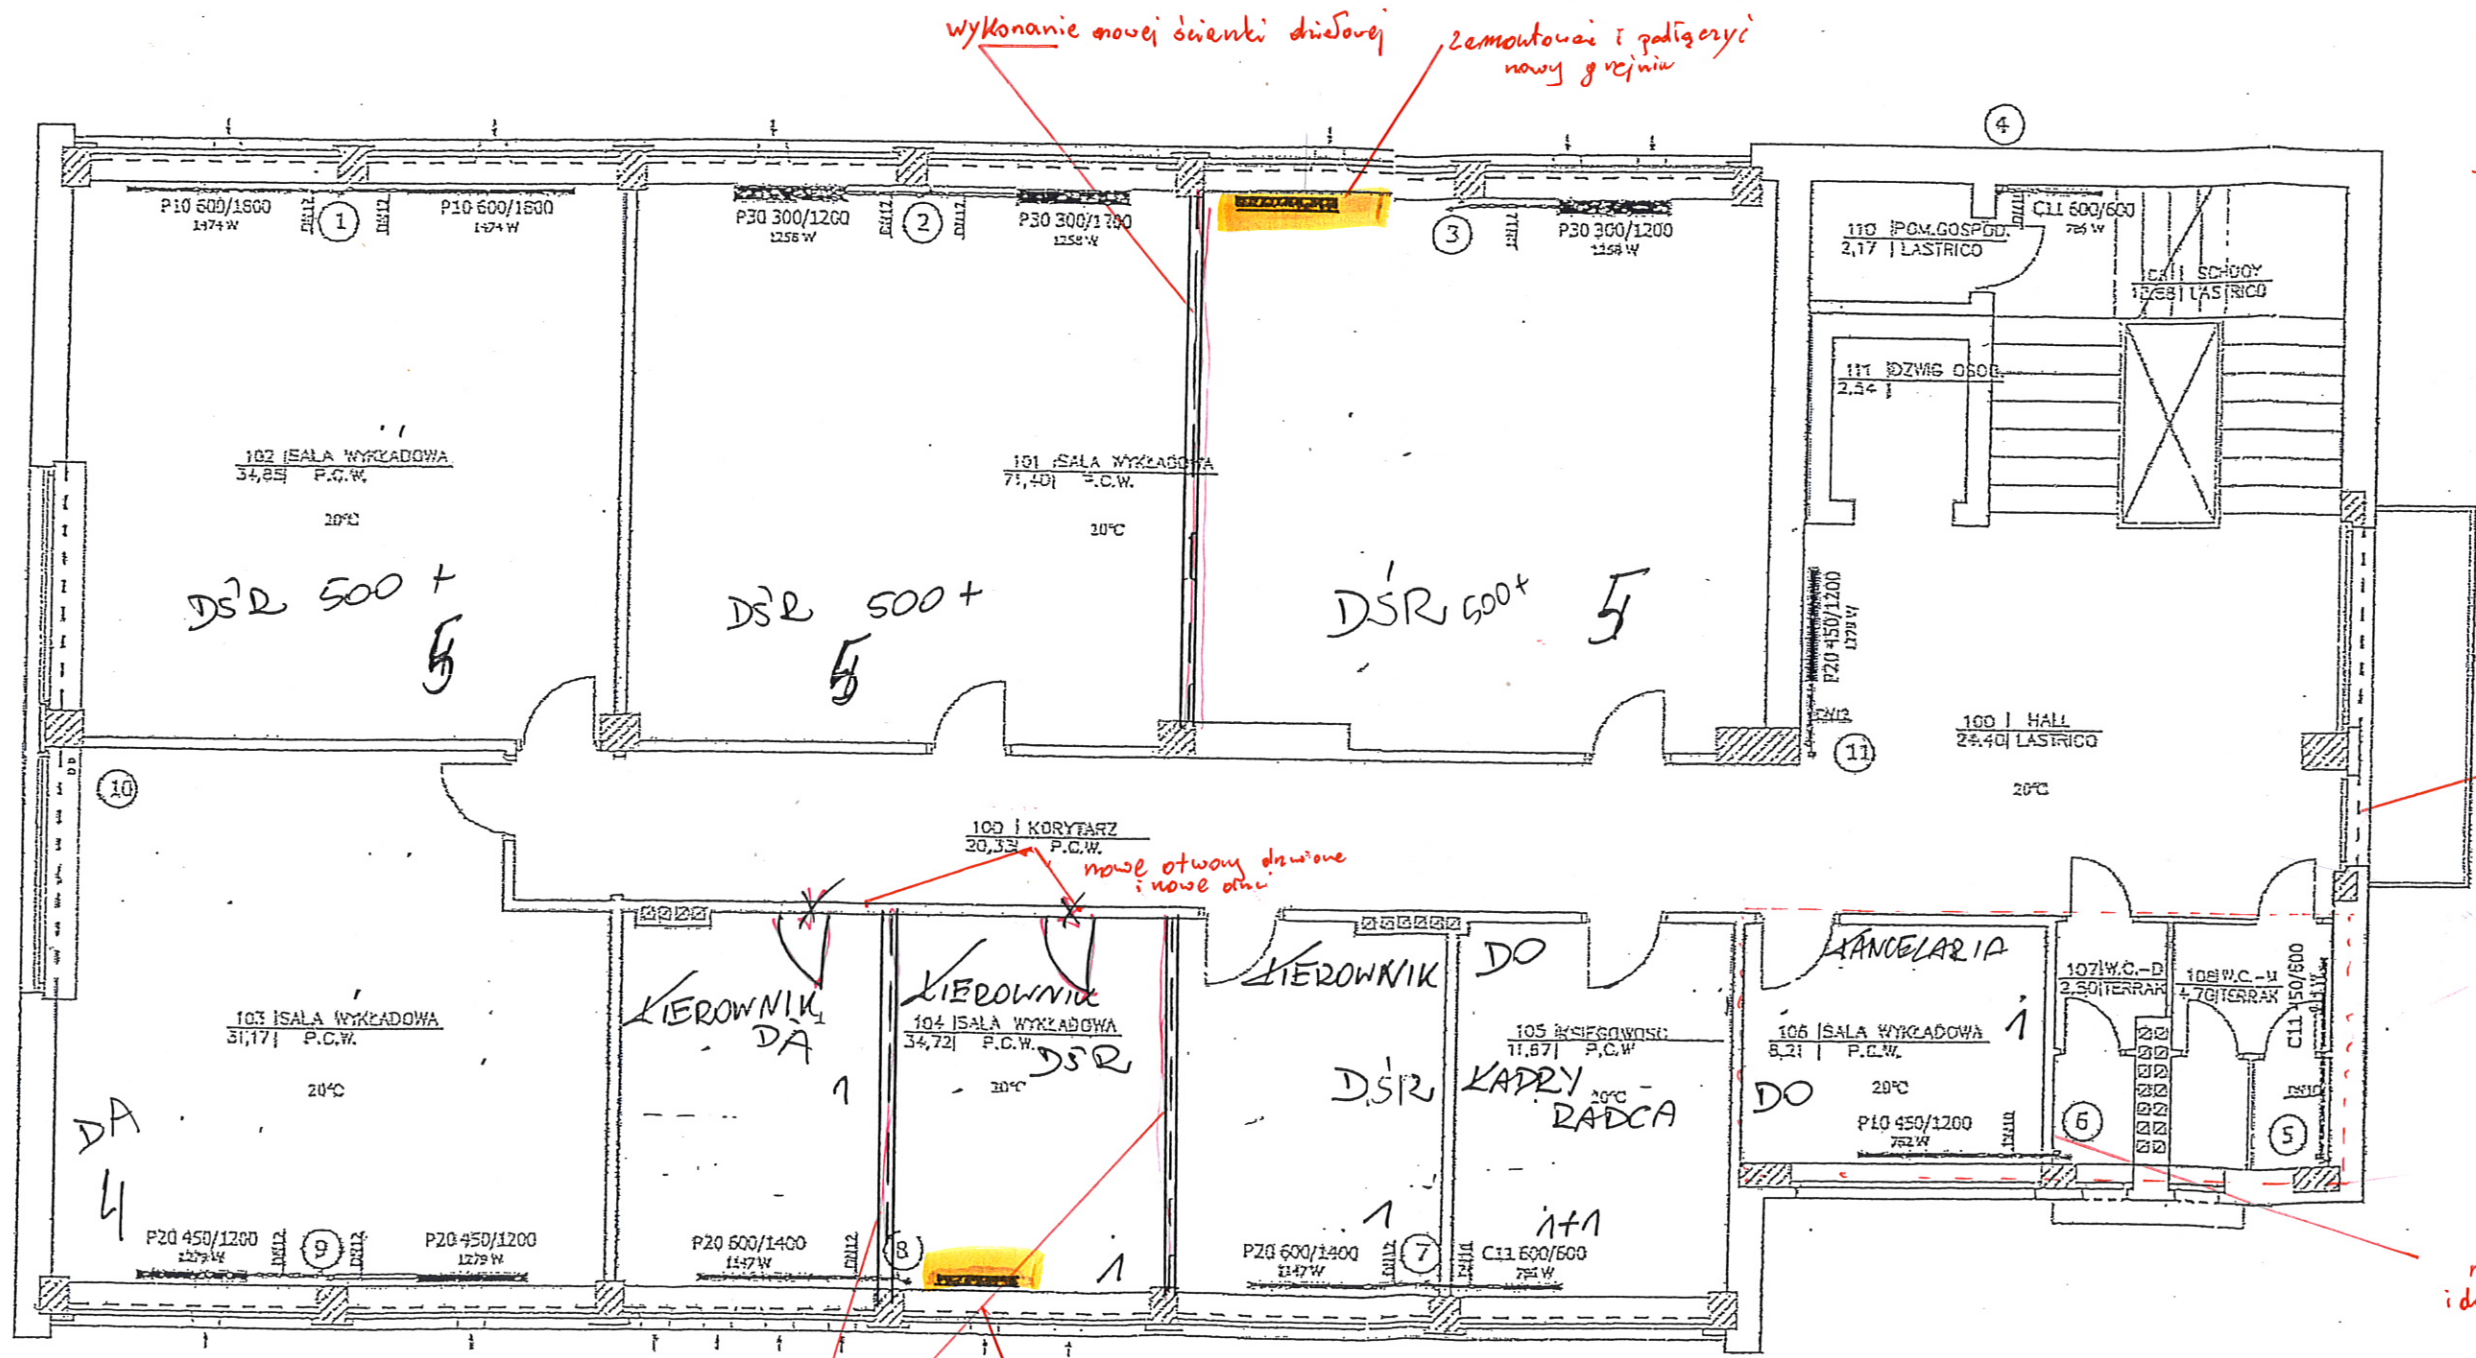

wykonanie drzwi

Zakres prac min.

- wymieni wszystkie drzwi do pomieszczeń wraz z oświetleniem
- zerwanie starej wykładziny i położenie nowej wykładziny we wszystkich pomieszczeniach.

wymiana drzwi balkonowych

remont toalet i dostosowanie p. 106 do toalety

wykonanie nowych ścianek drzwiowych

zamontować i podłogę nowy grzejnik

wymiar drzwi

Zelares prec m.in

- wymieni uszytkie drzwi do pomieszczeń wraz z osłonami
- zerwanie starej wykładziny wstanie posadki samoponiżająca
- położenie nowej wykładziny we wszystkich pomieszczeniach

wykonanie ścianki przesuwnej składowej (akustycznej)

zamontować prógnik (nowy) i podłogę

wymiana drzwi balkonowa

dostosować pomieszczenie WC do osób niepełnosprawnych

wykonanie gniazda dla WC

zamontować i podłogę nowy prógnik

wykonanie nowych ścianek działowych

wymieni unywelky na nową (lower z wymianą całej instalacji)

likwidacja ścianek
zamontować nowy drzwi

Zakres prac min
- wymieni wszystkie drzwi do pomieszczeń wew. i oświetlenia
- zrzuć stary wykładzinę, ułożyć posadki, napopoli-mujkę. Ułożyć nową wykładzinę we wszystkich pomieszczeniach