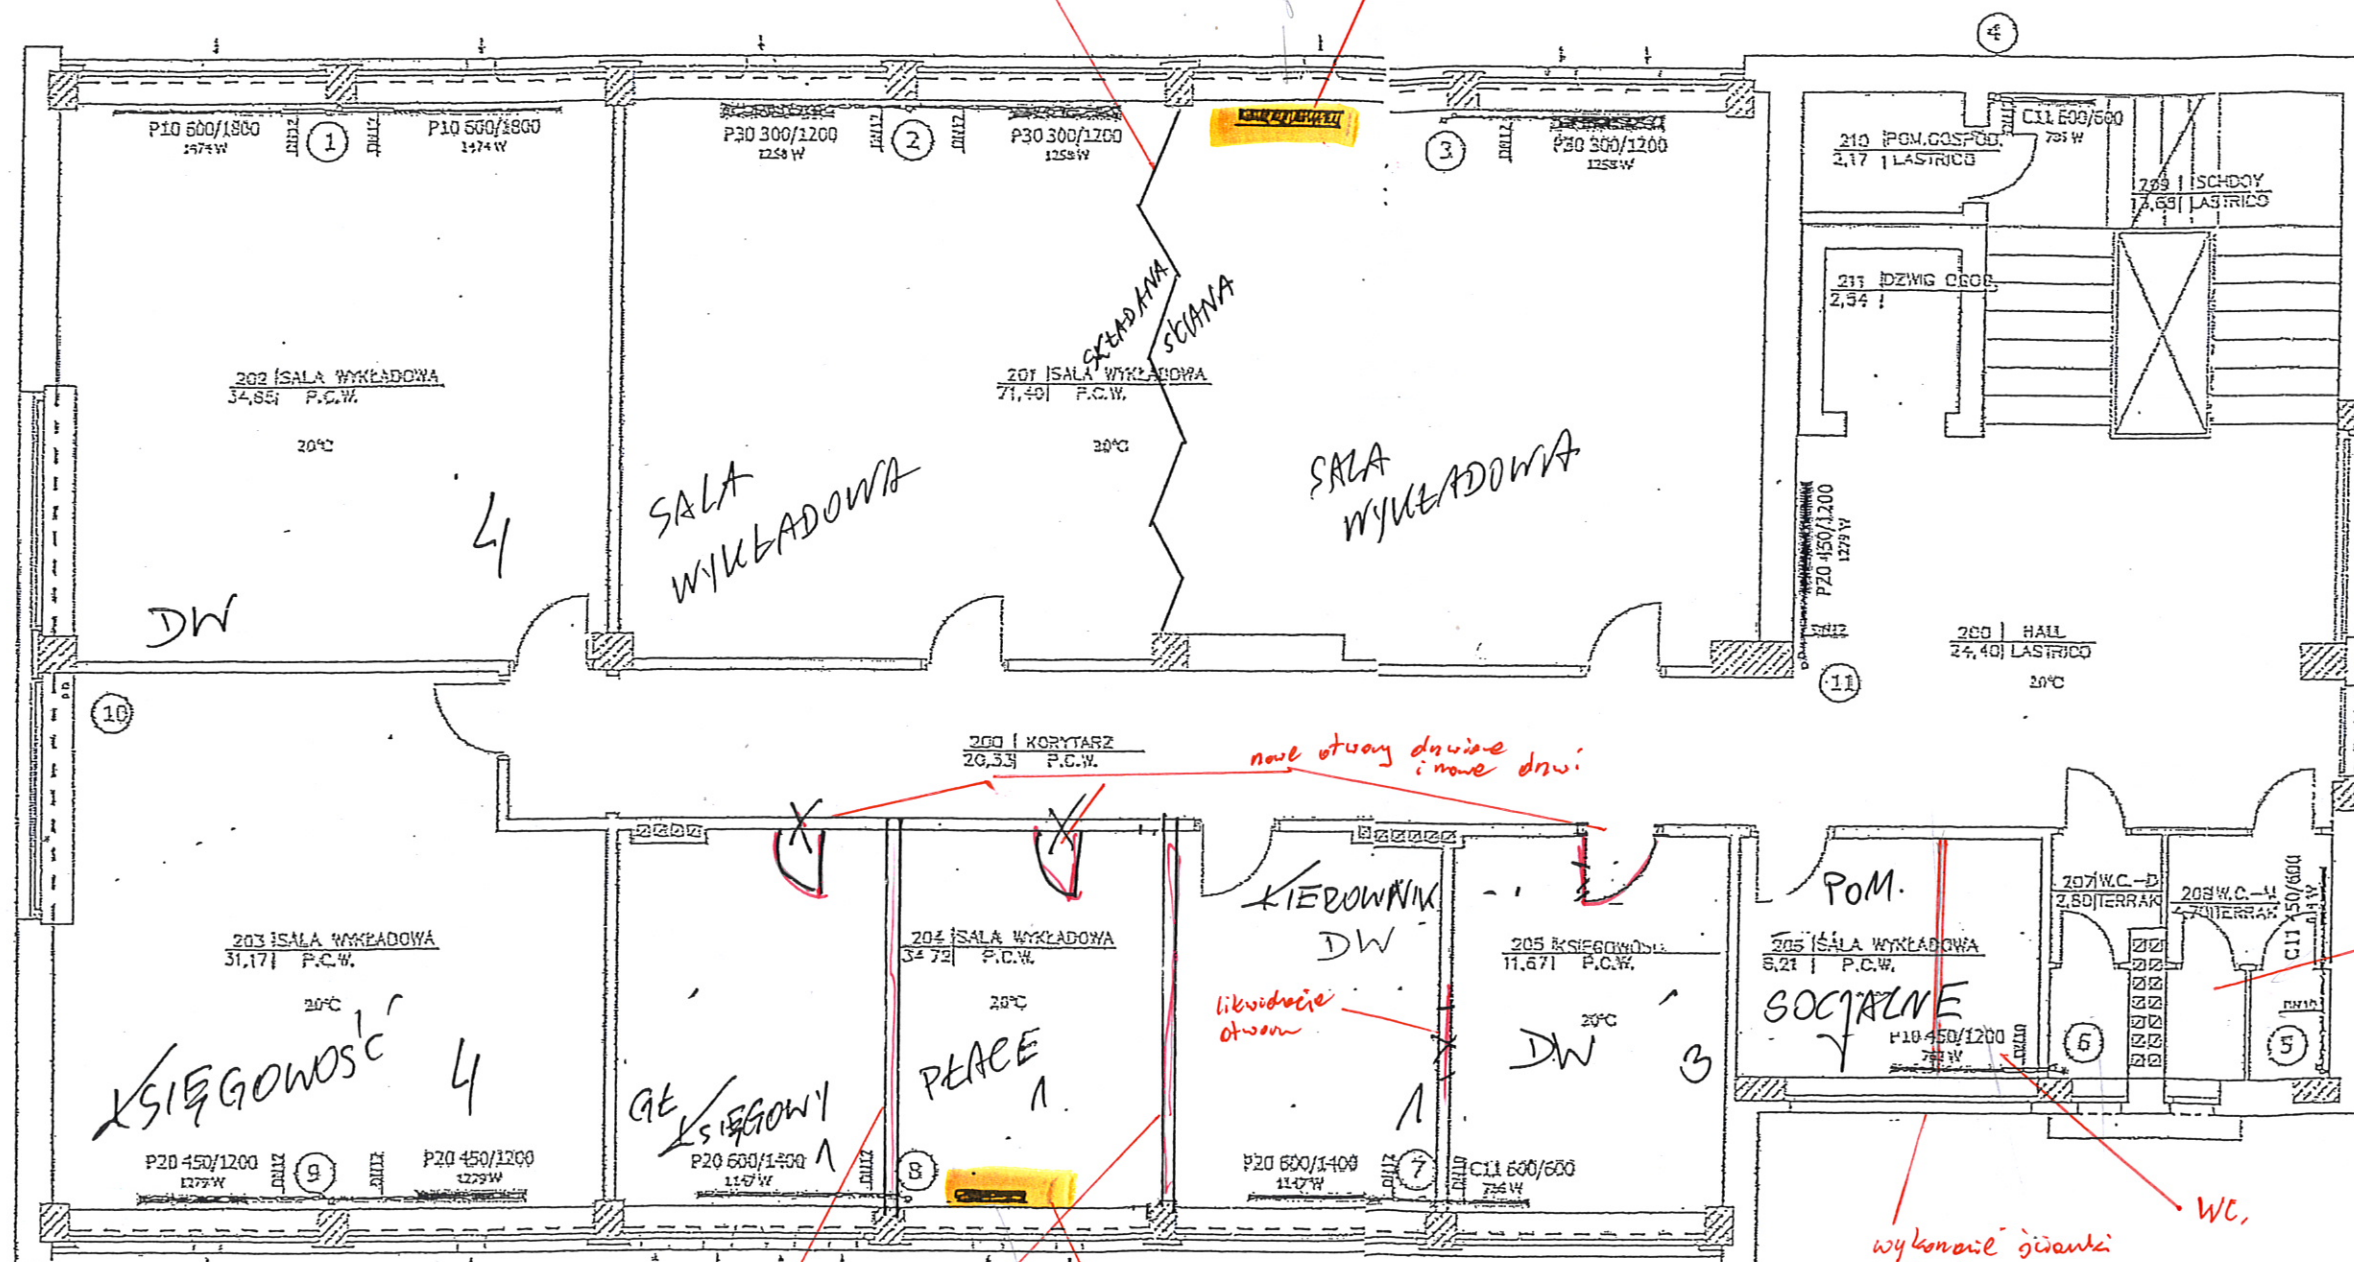

wykonanie drzwi

Zakres prac min.

- wymieni wszystkie drzwi do pomieszczeń wraz z oświetleniem
- zerwanie starej wykładziny i położenie nowej wykładziny we wszystkich pomieszczeniach.

wymiana drzwi balkonowych

remont toalet i dostosowanie p. 106 do toalety

wykonanie nowych ścianek drzwiowych

zamontować i podłogę nowy grzejnik

wymiar drzwi

Zelares prec m.in

- wymieni uszytkie drzwi do pomieszczeń wraz z osłonami
- zerwanie starej wykładziny wstanie posadki samoponiżająca
- położenie nowej wykładziny we wszystkich pomieszczeniach

wykonanie ścianki przesuwnej składowej (akustycznej)

zamontować prógnik (nowy) i podłogę

wymiana drzwi balkonowa

dostosować pomieszczenie WC do osób niepełnosprawnych

wykonanie gniazda dla WC

zamontować i podłogę nowy prógnik

wykonanie nowych ścianek działowych

wymieni unywelky na nową (lower z wymianą całej instalacji)

likwidacja ścianek
zamontować nowy drzwi

Zakres prac min
- wymieni wszystkie drzwi do pomieszczeń wew. i oświetlenia
- zrzuć stary wykładzinę, ułożyć posadki, napopoli-mujkę. Ułożyć nową wykładzinę we wszystkich pomieszczeniach