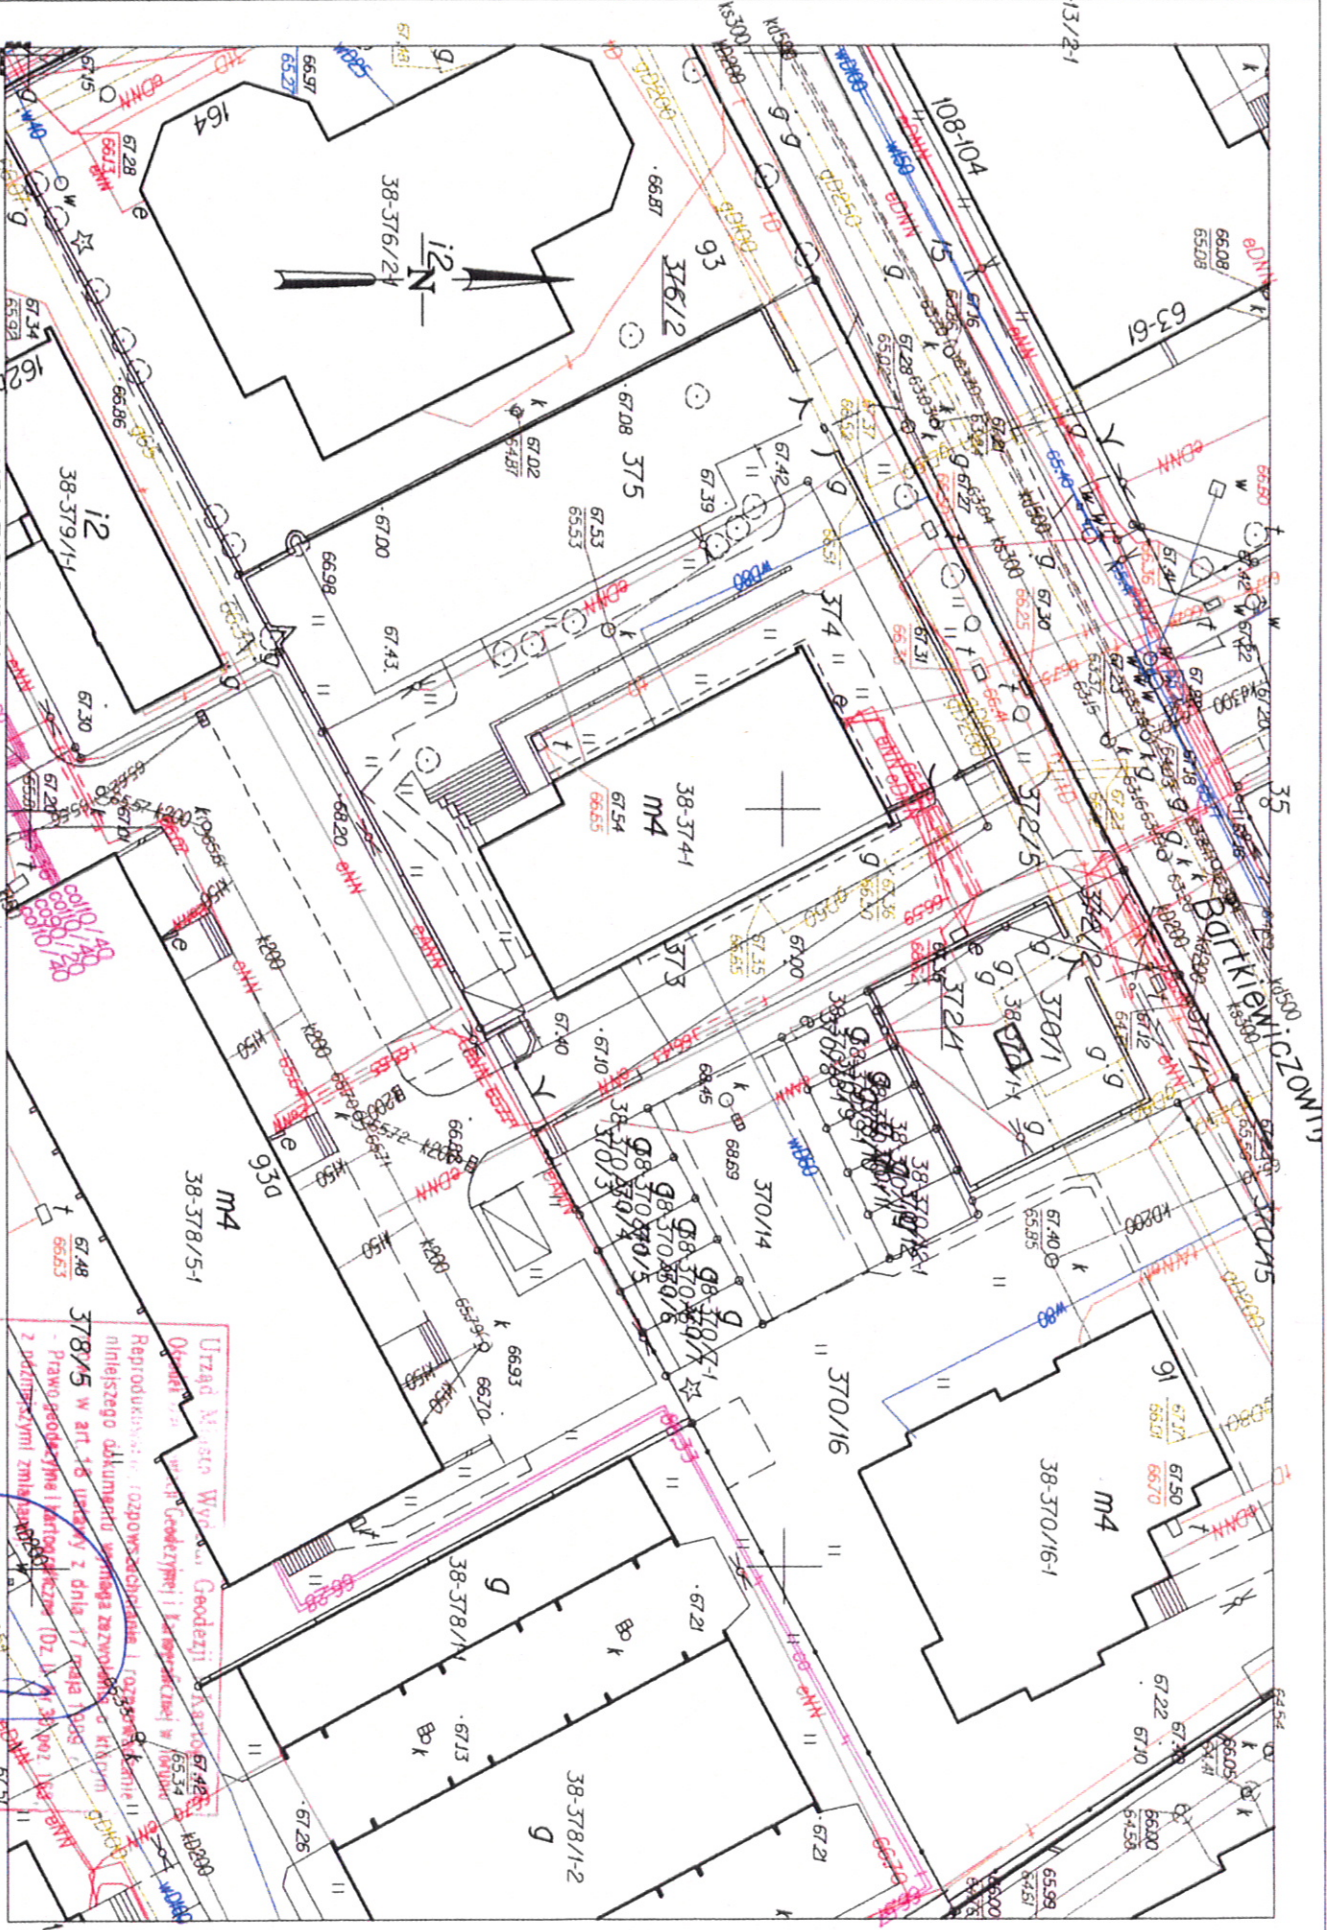

TORUN
OBREB 38
Nr sekcji

MAPA ZASADNICZA
 Skala 1:500

- 1. Mapa wykonana zgodnie z indywidualną numeracją w środowisku
- 2. Ubiór wzdłuż rzędnych lokalnych i Torun.
- 3. Pismo odmienne i "Amsterdamskie".
- 4. Tęże wzdłuż graniczonej wylinacji kł. Podstawowe mapy toruńskie 1:50000.

10031805