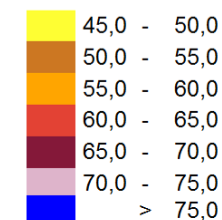

Przedziały emisji