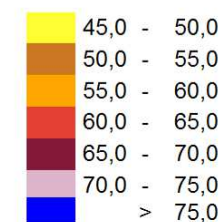

Mapa imisyjna L_N stan prognozowany 2015 r.

Program ochrony środowiska
przed hałasem dla województwa
kujawsko - pomorskiego

Linia kolejowa nr 131
Kilometraż: od 379.848 do 422.552
Województwo kujawsko - pomorskie
Powiat: bydgoski, świecki

Przedziały emisji