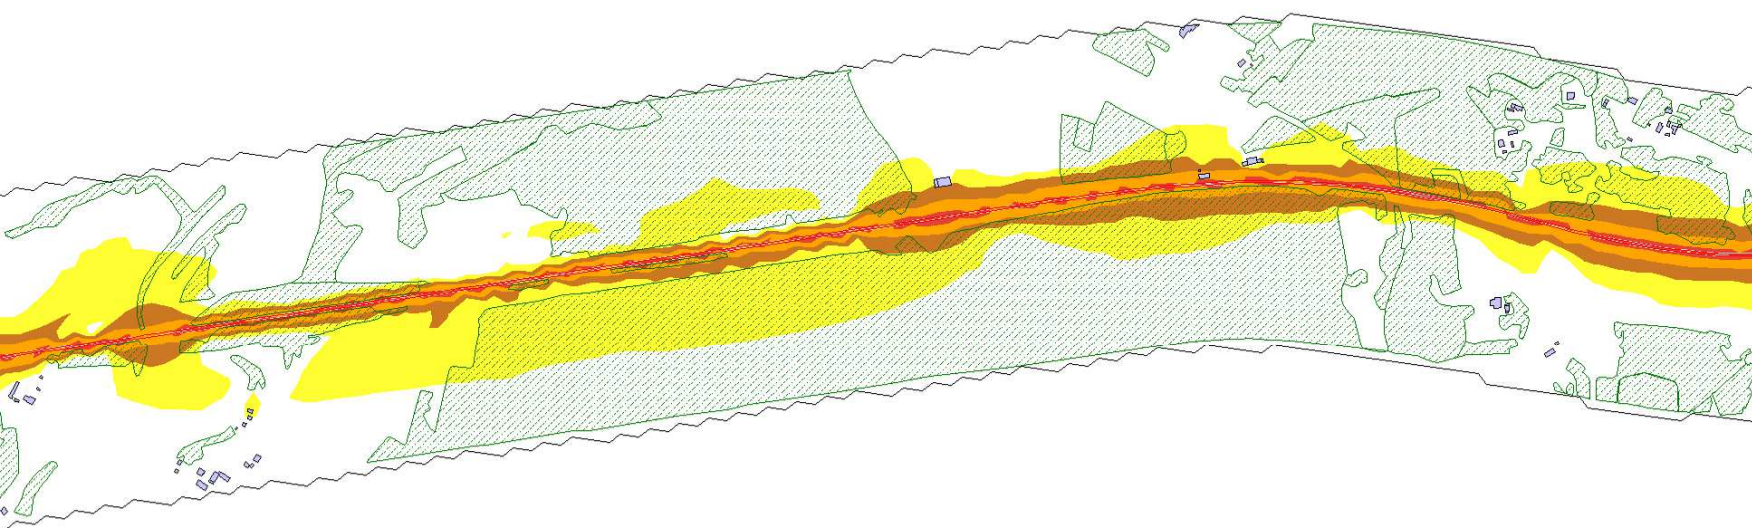

Skala 1:10000

Mapa imisyjna L_N stan prognozowany 2015 r.

Program ochrony środowiska
przed hałasem dla województwa
kujawsko - pomorskiego

Linia kolejowa nr 131
Kilometraż: od 379.848 do 422.552
Województwo kujawsko - pomorskie
Powiat: bydgoski, świecki

Przedziały emisji

Yellow	45,0 - 50,0
Orange	50,0 - 55,0
Red	55,0 - 60,0
Dark Red	60,0 - 65,0
Purple	65,0 - 70,0
Blue	70,0 - 75,0
Blue	> 75,0

Legenda

Blue square	Budynki
Green hatched square	Zieleń wysoka
Cyan square	Cieki wodne
Dotted line	Granica miasta
Dot	Kilometraż drogi
Red line	Linia kolejowa
Grey line	Oś linii kolejowej
Grey square	Powierzch.