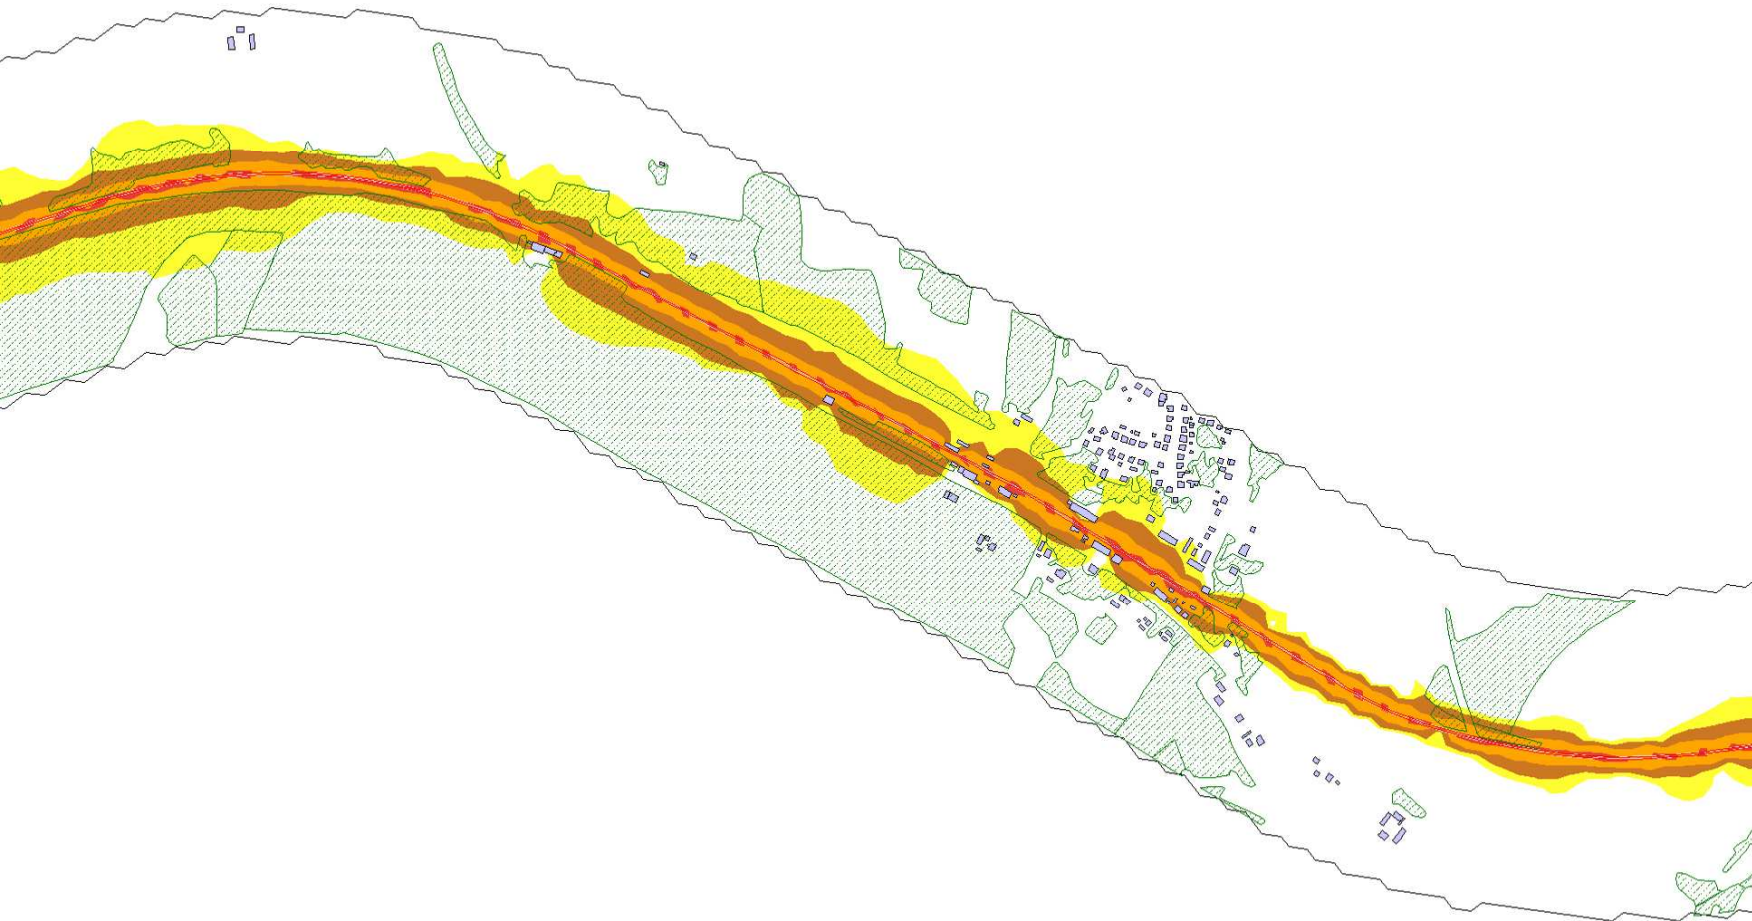

Skala 1:10000

Mapa imisyjna L_N stan prognozowany 2015 r.

Program ochrony środowiska
przed hałasem dla województwa
kujawsko - pomorskiego

Linia kolejowa nr 131
Kilometraż: od 379.848 do 422.552
Województwo kujawsko - pomorskie
Powiat: bydgoski, świecki