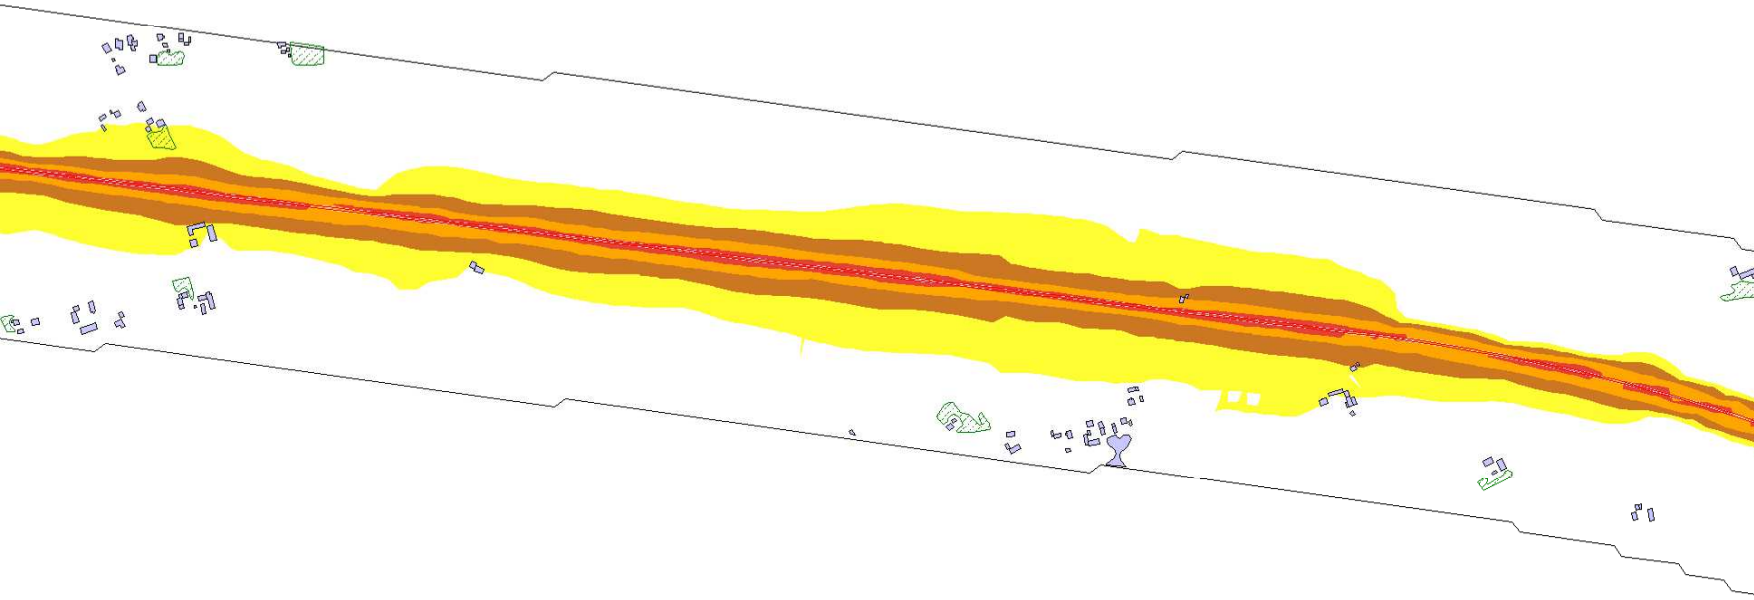

Linia kolejowa nr 131
Kilometraż: od 379.848 do 422.552
Województwo kujawsko - pomorskie
Powiat: bydgoski, świecki

Przedziały emisji

Yellow	45,0 - 50,0
Brown	50,0 - 55,0
Orange	55,0 - 60,0
Red	60,0 - 65,0
Dark Red	65,0 - 70,0
Purple	70,0 - 75,0
Blue	> 75,0

Legenda

- Budynki
- Zieleń wysoka
- Cieki wodne
- Granica miasta
- Kilometraż drogi
- Linia kolejowa
- Oś linii kolejowej
- Powierzch.

Skala 1:10000

Mapa imisyjna L_N stan prognozowany 2015 r.

Program ochrony środowiska
przed hałasem dla województwa
kujawsko - pomorskiego

Linia kolejowa nr 131
Kilometraż: od 379.848 do 422.552
Województwo kujawsko - pomorskie
Powiat: bydgoski, świecki

Przedziały emisji

Legenda

- Budynki
- Zieleń wysoka
- Cieki wodne
- Granica miasta
- Kilometraż drogi
- Linia kolejowa
- Oś linii kolejowej
- Powierzch.