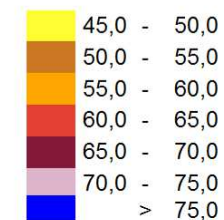

Mapa imisyjna L_N stan prognozowany 2015 r.

Program ochrony środowiska
przed hałasem dla województwa
kujawsko - pomorskiego

Linia kolejowa nr 131
Kilometraż: od 379.848 do 422.552
Województwo kujawsko - pomorskie
Powiat: bydgoski, świecki

Przedziały imisji