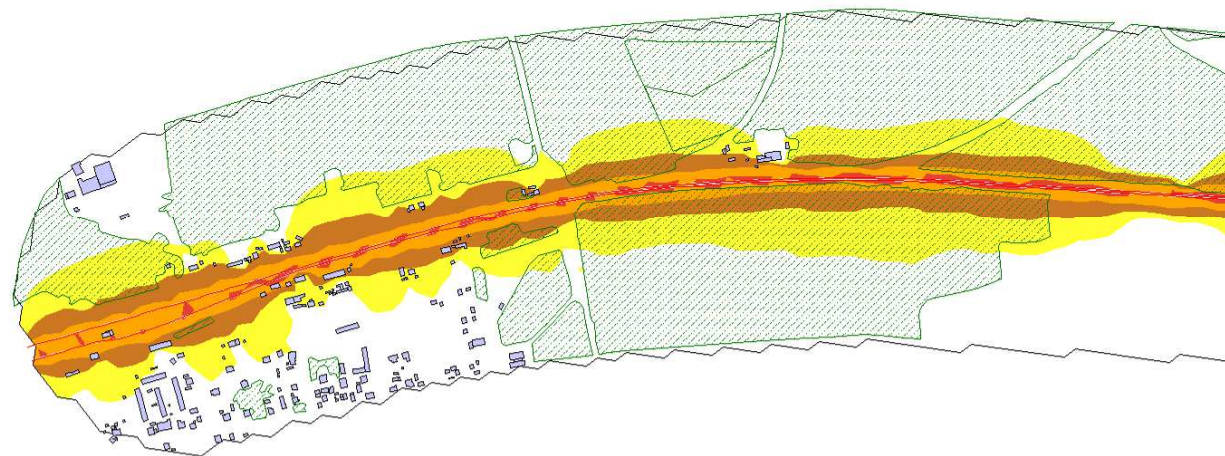

Mapa imisyjna L_N stan prognozowany 2015 r.

Program ochrony środowiska
przed hałasem dla województwa
kujawsko - pomorskiego

Linia kolejowa nr 131
Kilometraż: od 379.848 do 422.552
Województwo kujawsko - pomorskie
Powiat: bydgoski, świecki

Przedziały imisji

Legenda

-  Budynki
-  Zielen wysoka
-  Cieki wodne
-  Granica miasta
-  Kilometraż drogi
-  Linia kolejowa
-  Oś linii kolejowej
-  Powierzch.

Skala 1:10000

Mapa imisyjna L_N stan prognozowany 2015 r.

Program ochrony środowiska
przed hałasem dla województwa
kujawsko - pomorskiego

Linia kolejowa nr 131
Kilometraż: od 379.848 do 422.552
Województwo kujawsko - pomorskie
Powiat: bydgoski, świecki

Przedziały emisji

Linia kolejowa nr 131
Kilometraż: od 379.848 do 422.552
Województwo kujawsko - pomorskie
Powiat: bydgoski, świecki

Przedziały emisji

Legenda

- Budynki
- Zieleń wysoka
- Cieki wodne
- Granica miasta
- Kilometraż drogi
- Linia kolejowa
- Oś linii kolejowej
- Powierzch.