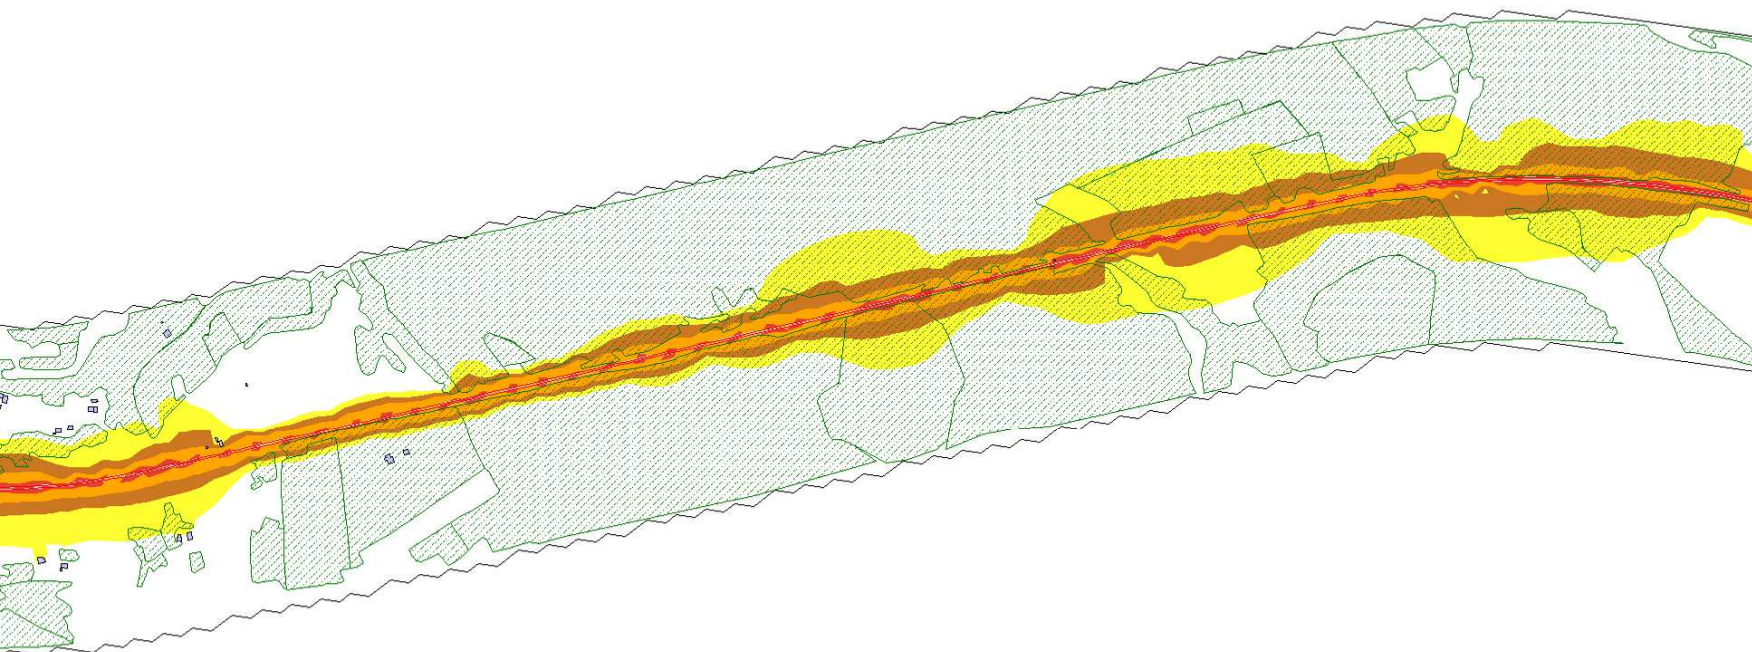

Przedziały emisji

Yellow	45,0 - 50,0
Orange	50,0 - 55,0
Red	55,0 - 60,0
Dark Red	60,0 - 65,0
Purple	65,0 - 70,0
Blue	70,0 - 75,0
Blue	> 75,0

Legenda

Blue square	Budynki
Green hatched square	Zieleń wysoka
Cyan square	Cieki wodne
Dotted line	Granica miasta
Dot	Kilometraż drogi
Red line	Linia kolejowa
Grey line	Oś linii kolejowej
Grey square	Powierzch.

Skala 1:10000

Mapa imisyjna L_N stan prognozowany 2015 r.

Program ochrony środowiska
przed hałasem dla województwa
kujawsko - pomorskiego

Linia kolejowa nr 131
Kilometraż: od 379.848 do 422.552
Województwo kujawsko - pomorskie
Powiat: bydgoski, świecki