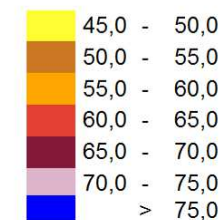

Przedziały imisji