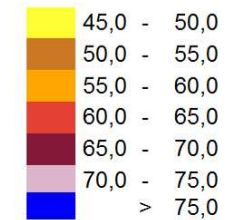

Przedziały emisji