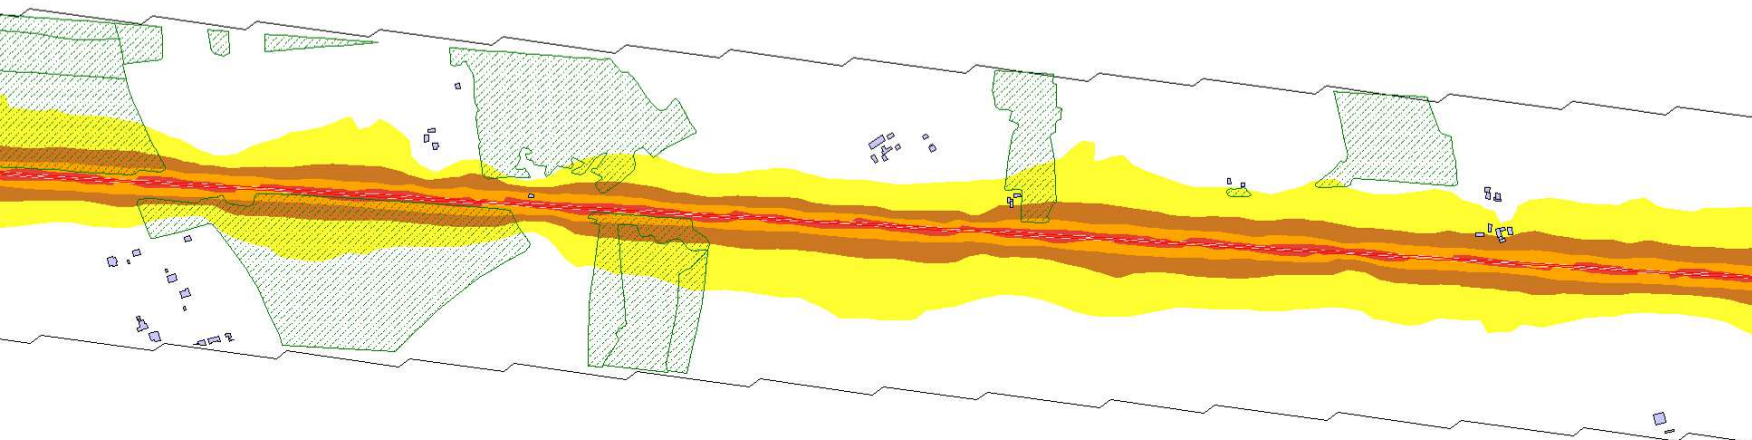

Program ochrony środowiska
przed hałasem dla województwa
kujawsko - pomorskiego

Linia kolejowa nr 131
Kilometraż: od 379.848 do 422.552
Województwo kujawsko - pomorskie
Powiat: bydgoski, świecki

Przedziały emisji

Legenda

- Budynki
- Zieleń wysoka
- Cieki wodne
- Granica miasta
- Kilometraż drogi
- Linia kolejowa
- Oś linii kolejowej
- Powierzch.

Skala 1:10000

Mapa imisyjna L_N stan prognozowany 2015 r.

Program ochrony środowiska
przed hałasem dla województwa
kujawsko - pomorskiego

Linia kolejowa nr 131
Kilometraż: od 379.848 do 422.552
Województwo kujawsko - pomorskie
Powiat: bydgoski, świecki

Przedziały emisji

Legenda

- Budynki
- Zieleń wysoka
- Cieki wodne
- Granica miasta
- Kilometraż drogi
- Linia kolejowa
- Oś linii kolejowej
- Powierzch.

Skala 1:10000

Mapa imisyjna L_N stan prognozowany 2015 r.

Program ochrony środowiska
przed hałasem dla województwa
kujawsko - pomorskiego

Linia kolejowa nr 131
Kilometraż: od 379.848 do 422.552
Województwo kujawsko - pomorskie
Powiat: bydgoski, świecki