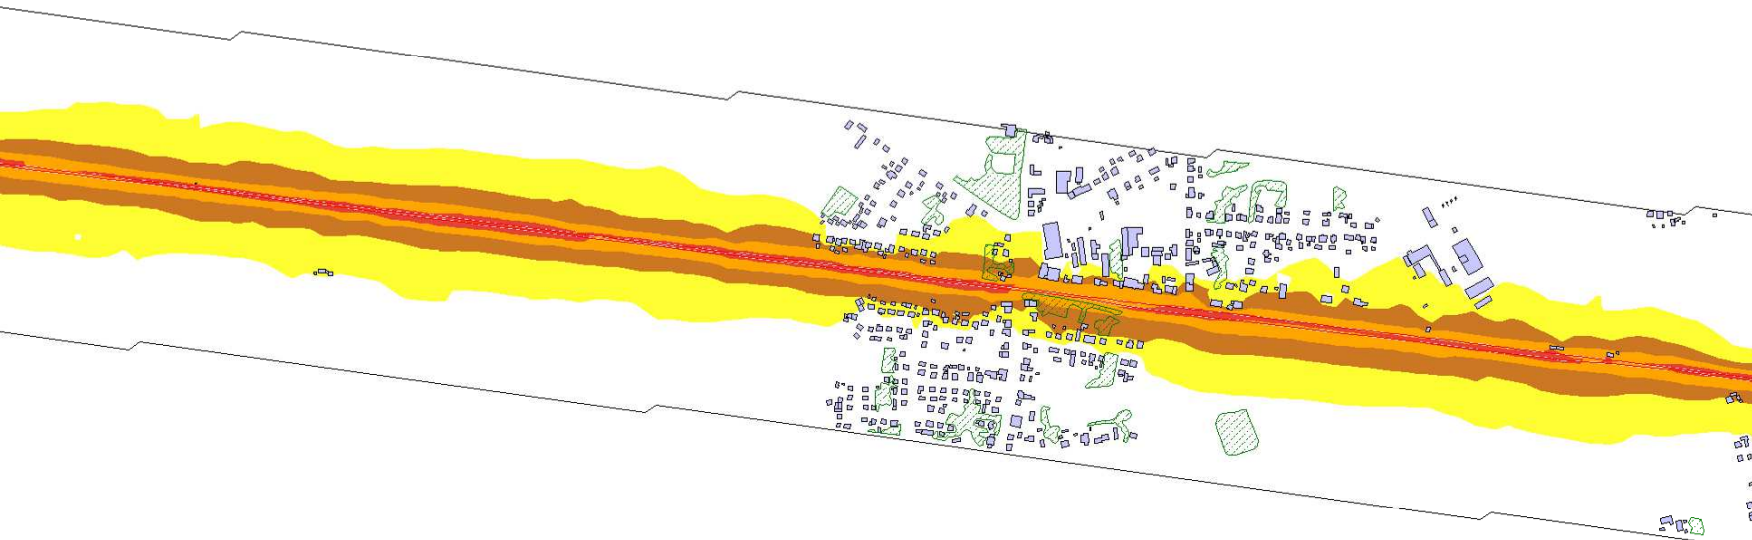

Program ochrony środowiska
przed hałasem dla województwa
kujawsko - pomorskiego

Linia kolejowa nr 131
Kilometraż: od 379.848 do 422.552
Województwo kujawsko - pomorskie
Powiat: bydgoski, świecki

Przedziały emisji

Legenda

- Budynki
- Zieleń wysoka
- Cieki wodne
- Granica miasta
- Kilometraż drogi
- Linia kolejowa
- Oś linii kolejowej
- Powierzch.

Skala 1:10000

Mapa imisyjna L_N stan prognozowany 2015 r.

Program ochrony środowiska
przed hałasem dla województwa
kujawsko - pomorskiego

Linia kolejowa nr 131
Kilometraż: od 379.848 do 422.552
Województwo kujawsko - pomorskie
Powiat: bydgoski, świecki

Przedziały emisji

Yellow	45,0 - 50,0
Brown	50,0 - 55,0
Orange	55,0 - 60,0
Red	60,0 - 65,0
Dark Red	65,0 - 70,0
Purple	70,0 - 75,0
Blue	> 75,0