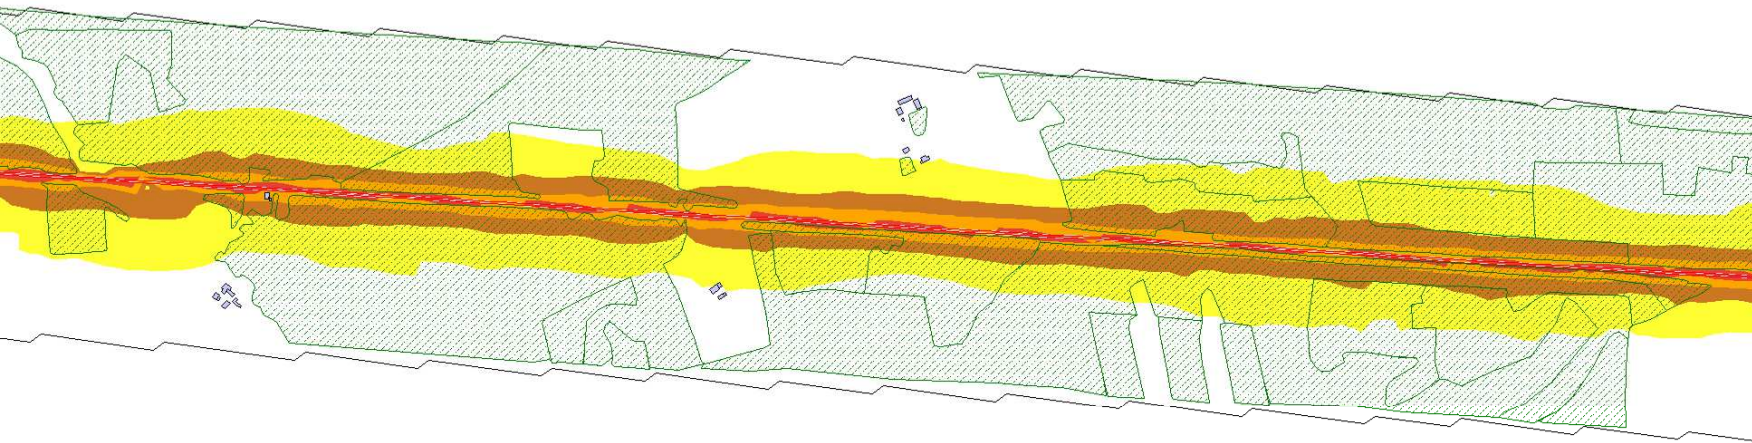

Mapa imisyjna L_N stan prognozowany 2015 r.

Program ochrony środowiska
przed hałasem dla województwa
kujawsko - pomorskiego

Linia kolejowa nr 131
Kilometraż: od 379.848 do 422.552
Województwo kujawsko - pomorskie
Powiat: bydgoski, świecki

Przedziały imisji

Legenda

-  Budynki
-  Zielen wysoka
-  Cieki wodne
-  Granica miasta
-  Kilometraż drogi
-  Linia kolejowa
-  Oś linii kolejowej
-  Powierzch.

Skala 1:10000

Mapa imisyjna L_N stan prognozowany 2015 r.

Program ochrony środowiska
przed hałasem dla województwa
kujawsko - pomorskiego

Linia kolejowa nr 131
Kilometraż: od 379.848 do 422.552
Województwo kujawsko - pomorskie
Powiat: bydgoski, świecki

Przedziały emisji

Linia kolejowa nr 131
Kilometraż: od 379.848 do 422.552
Województwo kujawsko - pomorskie
Powiat: bydgoski, świecki

Przedziały emisji

Legenda

- Budynki
- Zieleń wysoka
- Cieki wodne
- Granica miasta
- Kilometraż drogi
- Linia kolejowa
- Oś linii kolejowej
- Powierzch.