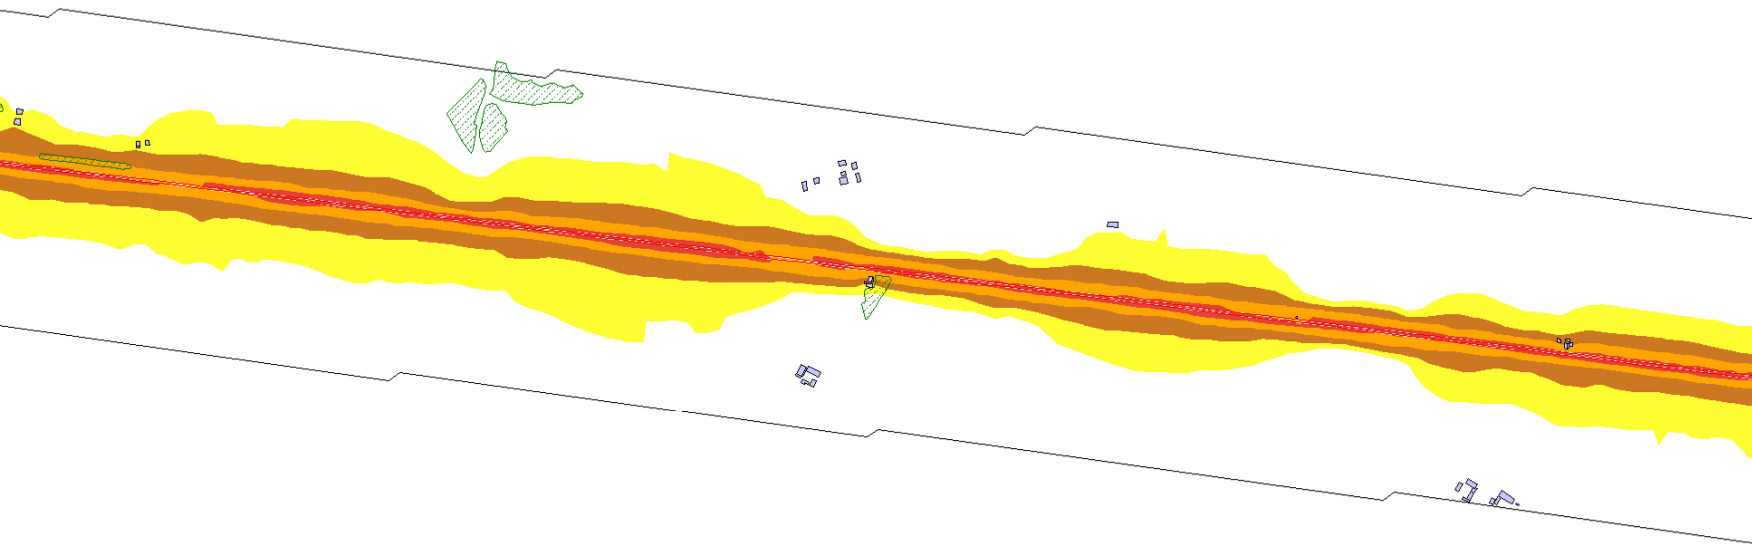

Linia kolejowa nr 131
Kilometraż: od 379.848 do 422.552
Województwo kujawsko - pomorskie
Powiat: bydgoski, świecki

Przedziały emisji

Legenda

- Budynki
- Zieleń wysoka
- Cieki wodne
- Granica miasta
- Kilometraż drogi
- Linia kolejowa
- Oś linii kolejowej
- Powierzch.

Skala 1:10000

Mapa imisyjna L_N stan prognozowany 2015 r.

Program ochrony środowiska
przed hałasem dla województwa
kujawsko - pomorskiego

Linia kolejowa nr 131
Kilometraż: od 379.848 do 422.552
Województwo kujawsko - pomorskie
Powiat: bydgoski, świecki

Przedziały imisji

Legenda

- Budynki
- Zielen wysoka
- Cieki wodne
- Granica miasta
- Kilometraż drogi
- Linia kolejowa
- Oś linii kolejowej
- Powierzch.

Skala 1:10000

Mapa imisyjna L_N stan prognozowany 2015 r.

Program ochrony środowiska
przed hałasem dla województwa
kujawsko - pomorskiego

Linia kolejowa nr 131
Kilometraż: od 379.848 do 422.552
Województwo kujawsko - pomorskie
Powiat: bydgoski, świecki

Przedziały emisji