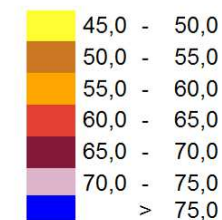

Linia kolejowa nr 131
Kilometraż: od 379.848 do 422.552
Województwo kujawsko - pomorskie
Powiat: bydgoski, świecki

Przedziały emisji

Legenda

- Budynki
- Zieleń wysoka
- Cieki wodne
- Granica miasta
- Kilometraż drogi
- Linia kolejowa
- Oś linii kolejowej
- Powierzch.