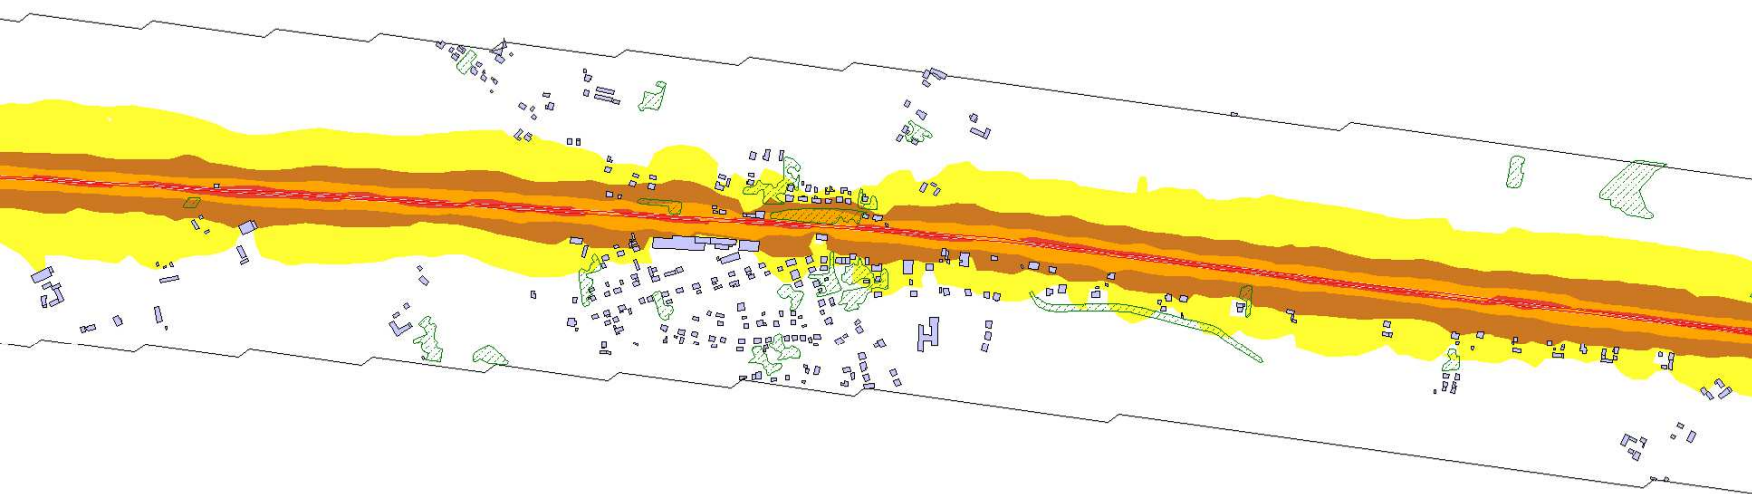

Linia kolejowa nr 131
Kilometraż: od 379.848 do 422.552
Województwo kujawsko - pomorskie
Powiat: bydgoski, świecki

Przedziały emisji

Legenda

- Budynki
- Zieleń wysoka
- Cieki wodne
- Granica miasta
- Kilometraż drogi
- Linia kolejowa
- Oś linii kolejowej
- Powierzch.

Skala 1:10000

Mapa imisyjna L_N stan prognozowany 2015 r.

Program ochrony środowiska
przed hałasem dla województwa
kujawsko - pomorskiego

Linia kolejowa nr 131
Kilometraż: od 379.848 do 422.552
Województwo kujawsko - pomorskie
Powiat: bydgoski, świecki

Przedziały imisji

Legenda

- Budynki
- Zielen wysoka
- Cieki wodne
- Granica miasta
- Kilometraż drogi
- Linia kolejowa
- Oś linii kolejowej
- Powierzch.

Skala 1:10000

Mapa imisyjna L_N stan prognozowany 2015 r.

Program ochrony środowiska
przed hałasem dla województwa
kujawsko - pomorskiego

Linia kolejowa nr 131
Kilometraż: od 379.848 do 422.552
Województwo kujawsko - pomorskie
Powiat: bydgoski, świecki

Przedziały emisji