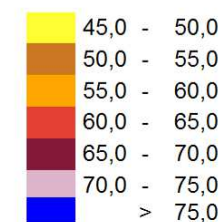

Przedziały emisji