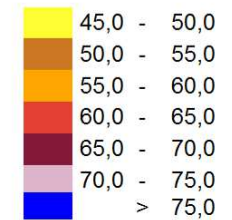

Mapa imisyjna L_{DWN} stan prognozowany 2015 r.

Program ochrony środowiska
przed hałasem dla województwa
kujawsko - pomorskiego

Linia kolejowa nr 131
Kilometraż: od 379.848 do 422.552
Województwo kujawsko - pomorskie
Powiat: bydgoski, świecki

Przedziały imisji