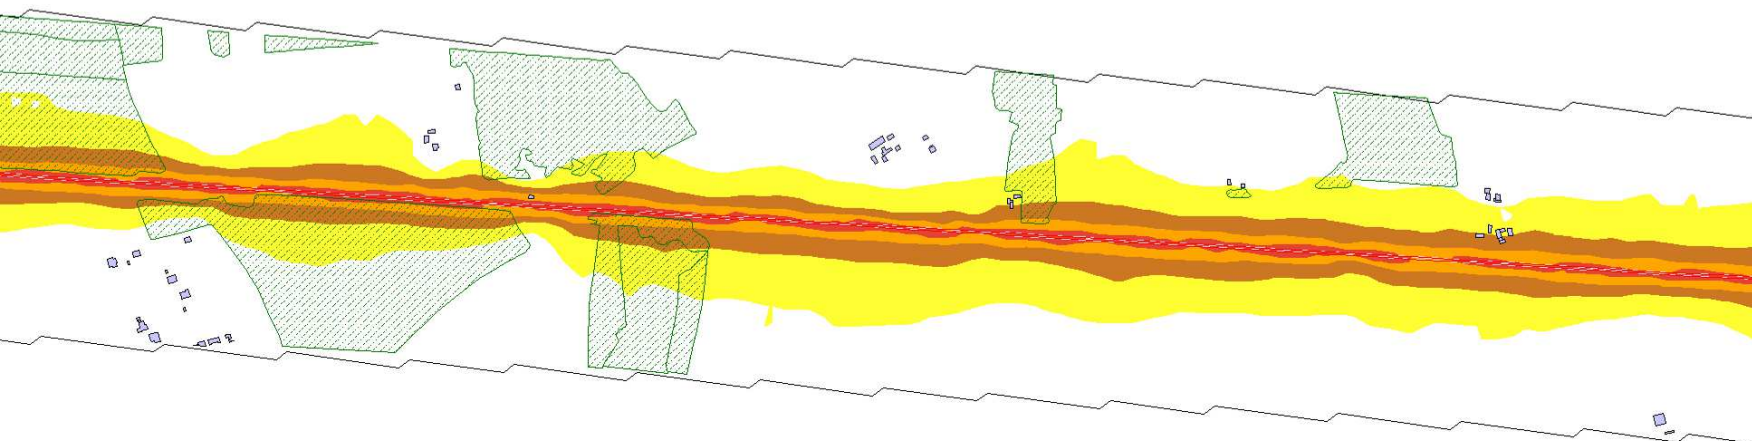

Program ochrony środowiska
przed hałasem dla województwa
kujawsko - pomorskiego

Linia kolejowa nr 131
Kilometraż: od 379.848 do 422.552
Województwo kujawsko - pomorskie
Powiat: bydgoski, świecki

Przedziały emisji

Legenda

- Budynki
- Zieleń wysoka
- Cieki wodne
- Granica miasta
- Kilometraż drogi
- Linia kolejowa
- Oś linii kolejowej
- Powierzch.

Skala 1:10000

Mapa imisyjna L_{DWN} stan prognozowany 2015 r.

Program ochrony środowiska
przed hałasem dla województwa
kujawsko - pomorskiego

Linia kolejowa nr 131
Kilometraż: od 379.848 do 422.552
Województwo kujawsko - pomorskie
Powiat: bydgoski, świecki

Przedziały emisji

Legenda

- Budynki
- Zieleń wysoka
- Cieki wodne
- Granica miasta
- Kilometraż drogi
- Linia kolejowa
- Oś linii kolejowej
- Powierzch.

Skala 1:10000

Mapa imisyjna L_{DWN} stan prognozowany 2015 r.

Program ochrony środowiska
przed hałasem dla województwa
kujawsko - pomorskiego

Linia kolejowa nr 131
Kilometraż: od 379.848 do 422.552
Województwo kujawsko - pomorskie
Powiat: bydgoski, świecki