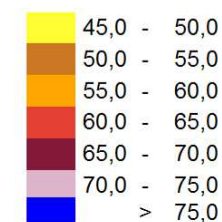

Mapa imisyjna L_{DWN} stan prognozowany 2015 r.

Program ochrony środowiska
przed hałasem dla województwa
kujawsko - pomorskiego

Linia kolejowa nr 131
Kilometraż: od 379.848 do 422.552
Województwo kujawsko - pomorskie
Powiat: bydgoski, świecki

Przedziały emisji