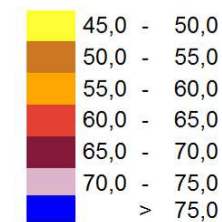

Linia kolejowa nr 131
Kilometraż: od 379.848 do 422.552
Województwo kujawsko - pomorskie
Powiat: bydgoski, świecki

Przedziały emisji

Legenda

-  Budynki
-  Zieleń wysoka
-  Cieki wodne
-  Granica miasta
-  Kilometraż drogi
-  Linia kolejowa
-  Oś linii kolejowej
-  Powierzch.