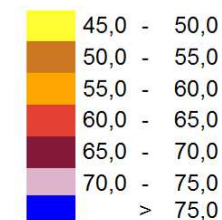

Przedziały emisji