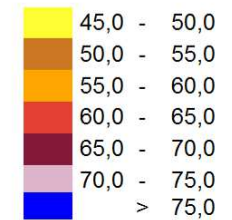

Linia kolejowa nr 131
Kilometraż: od 379.848 do 422.552
Województwo kujawsko - pomorskie
Powiat: bydgoski, świecki

Przedziały emisji

Legenda

- Budynki
- Zieleń wysoka
- Cieki wodne
- Granica miasta
- Kilometraż drogi
- Linia kolejowa
- Oś linii kolejowej
- Powierzch.