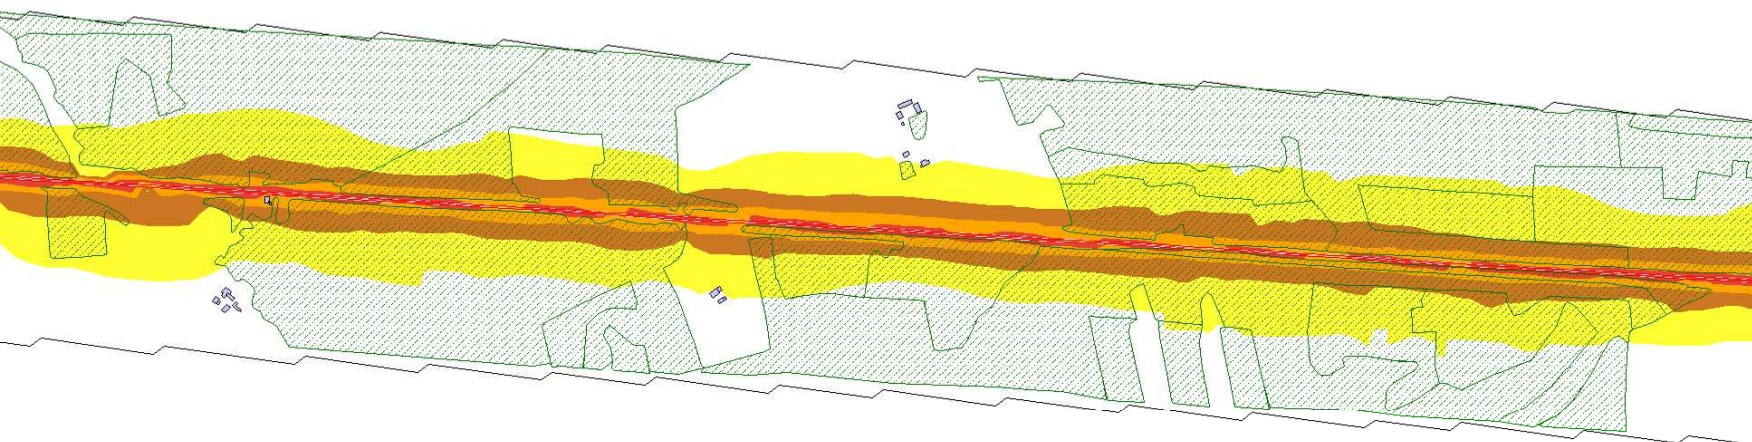

Mapa imisyjna L_{DWN} stan prognozowany 2015 r.

Program ochrony środowiska
przed hałasem dla województwa
kujawsko - pomorskiego

Linia kolejowa nr 131
Kilometraż: od 379.848 do 422.552
Województwo kujawsko - pomorskie
Powiat: bydgoski, świecki

Przedziały imisji

Legenda

-  Budynki
-  Zielen wysoka
-  Cieki wodne
-  Granica miasta
-  Kilometraż drogi
-  Linia kolejowa
-  Oś linii kolejowej
-  Powierzch.

Skala 1:10000

Mapa imisyjna L_{DWN} stan prognozowany 2015 r.

Program ochrony środowiska
przed hałasem dla województwa
kujawsko - pomorskiego

Linia kolejowa nr 131
Kilometraż: od 379.848 do 422.552
Województwo kujawsko - pomorskie
Powiat: bydgoski, świecki

Przedziały emisji

Linia kolejowa nr 131
Kilometraż: od 379.848 do 422.552
Województwo kujawsko - pomorskie
Powiat: bydgoski, świecki

Przedziały emisji

Legenda

- Budynki
- Zieleń wysoka
- Cieki wodne
- Granica miasta
- Kilometraż drogi
- Linia kolejowa
- Oś linii kolejowej
- Powierzch.