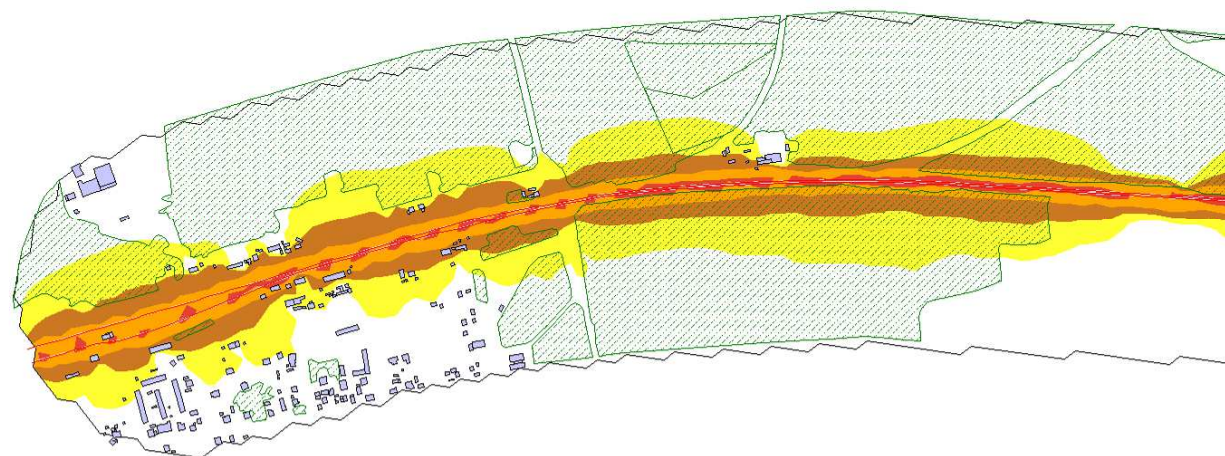

Mapa imisyjna L_{DWN} stan prognozowany 2015 r.

Program ochrony środowiska
przed hałasem dla województwa
kujawsko - pomorskiego

Linia kolejowa nr 131
Kilometraż: od 379.848 do 422.552
Województwo kujawsko - pomorskie
Powiat: bydgoski, świecki

Przedziały imisji

Legenda

-  Budynki
-  Zielen wysoka
-  Cieki wodne
-  Granica miasta
-  Kilometraż drogi
-  Linia kolejowa
-  Oś linii kolejowej
-  Powierzch.

Skala 1:10000

Mapa imisyjna L_{DWN} stan prognozowany 2015 r.

Program ochrony środowiska
przed hałasem dla województwa
kujawsko - pomorskiego

Linia kolejowa nr 131
Kilometraż: od 379.848 do 422.552
Województwo kujawsko - pomorskie
Powiat: bydgoski, świecki

Przedziały emisji

Linia kolejowa nr 131
Kilometraż: od 379.848 do 422.552
Województwo kujawsko - pomorskie
Powiat: bydgoski, świecki

Przedziały emisji

Legenda

- Budynki
- Zieleń wysoka
- Cieki wodne
- Granica miasta
- Kilometraż drogi
- Linia kolejowa
- Oś linii kolejowej
- Powierzch.