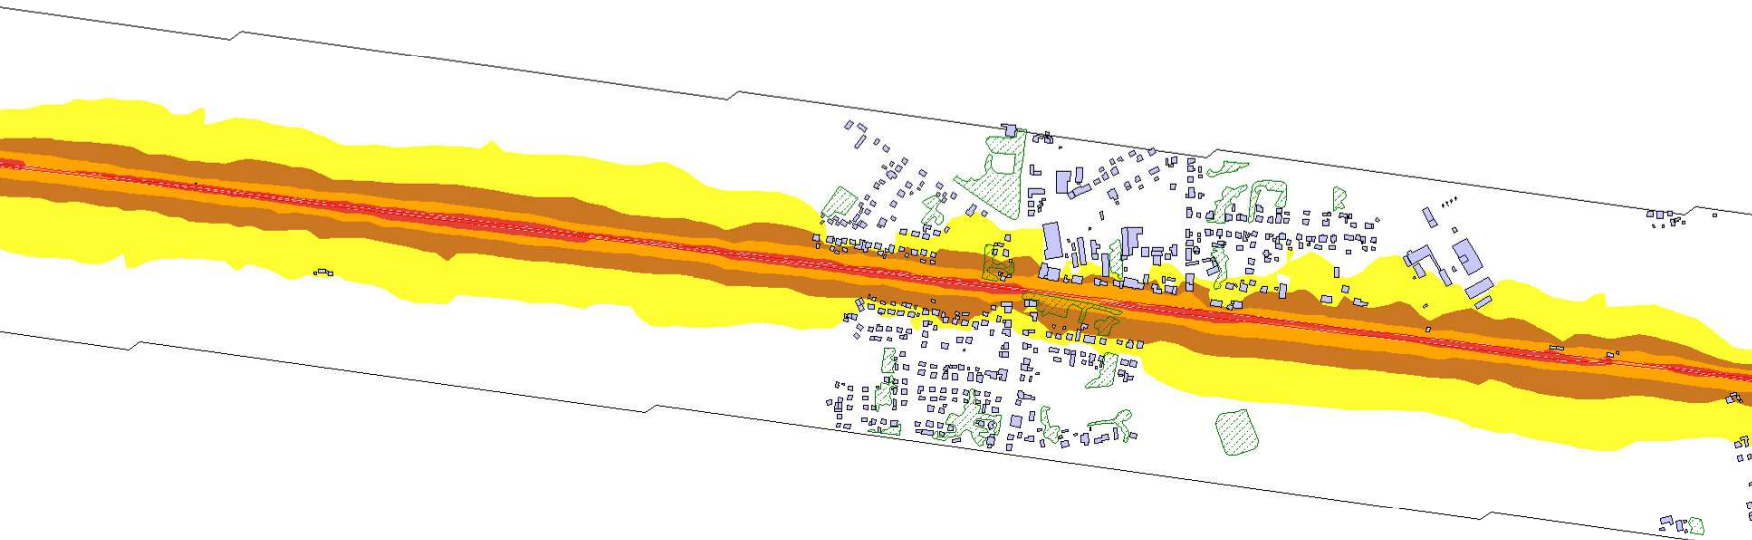

Program ochrony środowiska
przed hałasem dla województwa
kujawsko - pomorskiego

Linia kolejowa nr 131
Kilometraż: od 379.848 do 422.552
Województwo kujawsko - pomorskie
Powiat: bydgoski, świecki

Przedziały emisji

Legenda

- Budynki
- Zieleń wysoka
- Cieki wodne
- Granica miasta
- Kilometraż drogi
- Linia kolejowa
- Oś linii kolejowej
- Powierzch.

Skala 1:10000

Mapa imisyjna L_{DWN} stan prognozowany 2015 r.

Program ochrony środowiska
przed hałasem dla województwa
kujawsko - pomorskiego

Linia kolejowa nr 131
Kilometraż: od 379.848 do 422.552
Województwo kujawsko - pomorskie
Powiat: bydgoski, świecki

Przedziały emisji

Legenda

- Budynki
- Zieleń wysoka
- Cieki wodne
- Granica miasta
- Kilometraż drogi
- Linia kolejowa
- Oś linii kolejowej
- Powierzch.