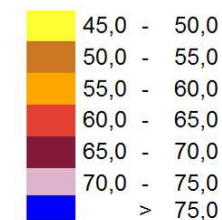

Mapa imisyjna L_{DWN} stan prognozowany 2015 r.

Program ochrony środowiska
przed hałasem dla województwa
kujawsko - pomorskiego

Linia kolejowa nr 131
Kilometraż: od 379.848 do 422.552
Województwo kujawsko - pomorskie
Powiat: bydgoski, świecki

Przedziały emisji