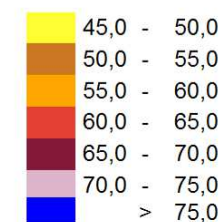

Mapa imisyjna L_{DWN} stan prognozowany 2015 r.

Program ochrony środowiska
przed hałasem dla województwa
kujawsko - pomorskiego

Linia kolejowa nr 131
Kilometraż: od 379.848 do 422.552
Województwo kujawsko - pomorskie
Powiat: bydgoski, świecki

Przedziały imisji