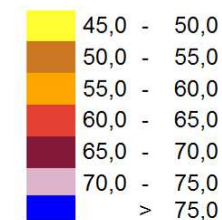

Mapa imisyjna L_{DWN} stan prognozowany 2015 r.

Program ochrony środowiska
przed hałasem dla województwa
kujawsko - pomorskiego

Linia kolejowa nr 131
Kilometraż: od 379.848 do 422.552
Województwo kujawsko - pomorskie
Powiat: bydgoski, świecki

Przedziały imisji

Legenda

- Budynki
- Zielen wysoka
- Cieki wodne
- Granica miasta
- Kilometraż drogi
- Linia kolejowa
- Oś linii kolejowej
- Powierzch.

Skala 1:10000