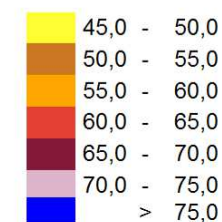

Linia kolejowa nr 131
Kilometraż: od 379.848 do 422.552
Województwo kujawsko - pomorskie
Powiat: bydgoski, świecki

Przedziały emisji

Legenda

- Budynki
- Zieleń wysoka
- Cieki wodne
- Granica miasta
- Kilometraż drogi
- Linia kolejowa
- Oś linii kolejowej
- Powierzch.