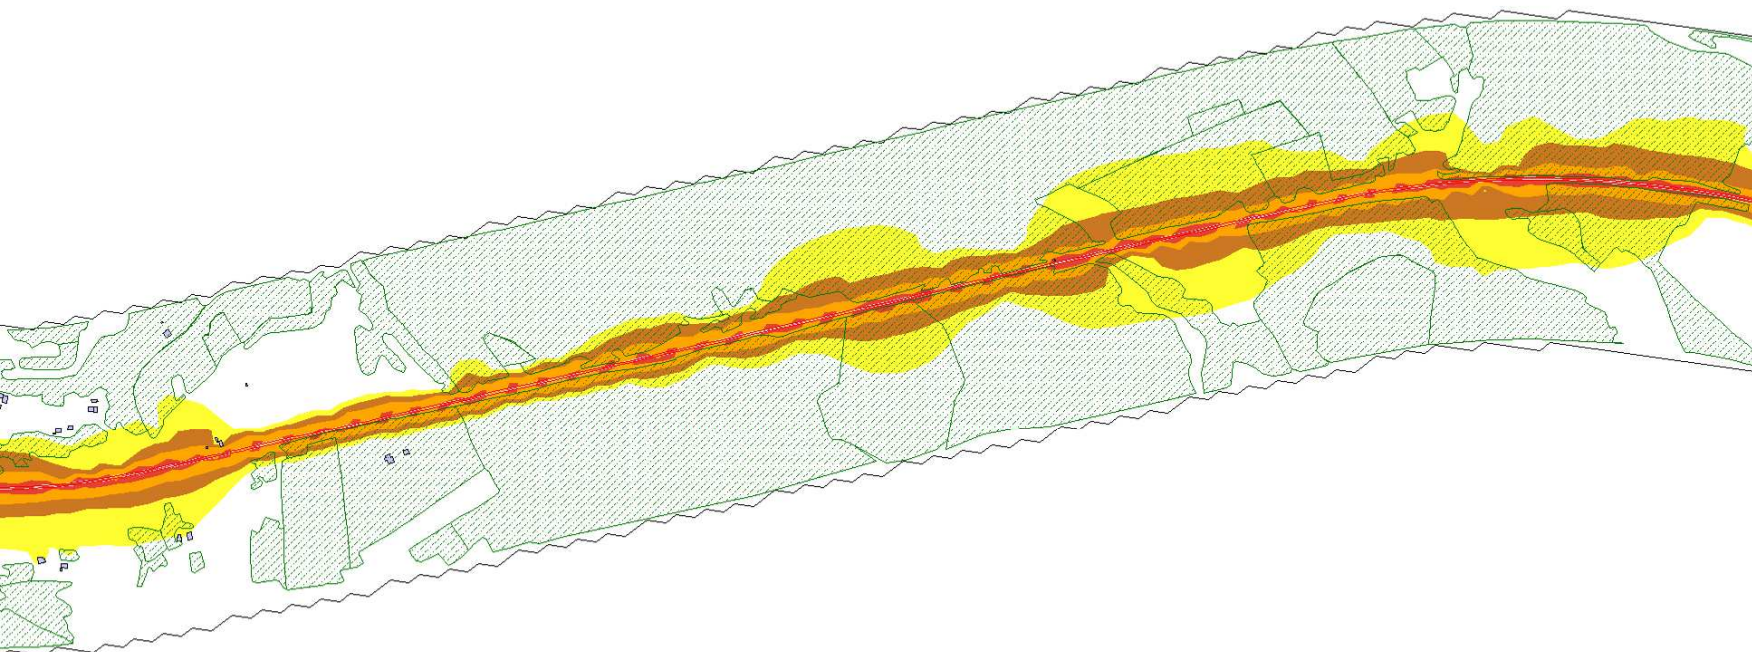

Skala 1:10000

Mapa imisyjna L_{DWN} stan prognozowany 2015 r.

Program ochrony środowiska
przed hałasem dla województwa
kujawsko - pomorskiego

Linia kolejowa nr 131
Kilometraż: od 379.848 do 422.552
Województwo kujawsko - pomorskie
Powiat: bydgoski, świecki

Przedziały emisji

Legenda

- Budynki
- Zieleń wysoka
- Cieki wodne
- Granica miasta
- Kilometraż drogi
- Linia kolejowa
- Oś linii kolejowej
- Powierzch.

Skala 1:10000

Mapa imisyjna L_{DWN} stan prognozowany 2015 r.

Program ochrony środowiska
przed hałasem dla województwa
kujawsko - pomorskiego

Linia kolejowa nr 131
Kilometraż: od 379.848 do 422.552
Województwo kujawsko - pomorskie
Powiat: bydgoski, świecki

Przedziały emisji