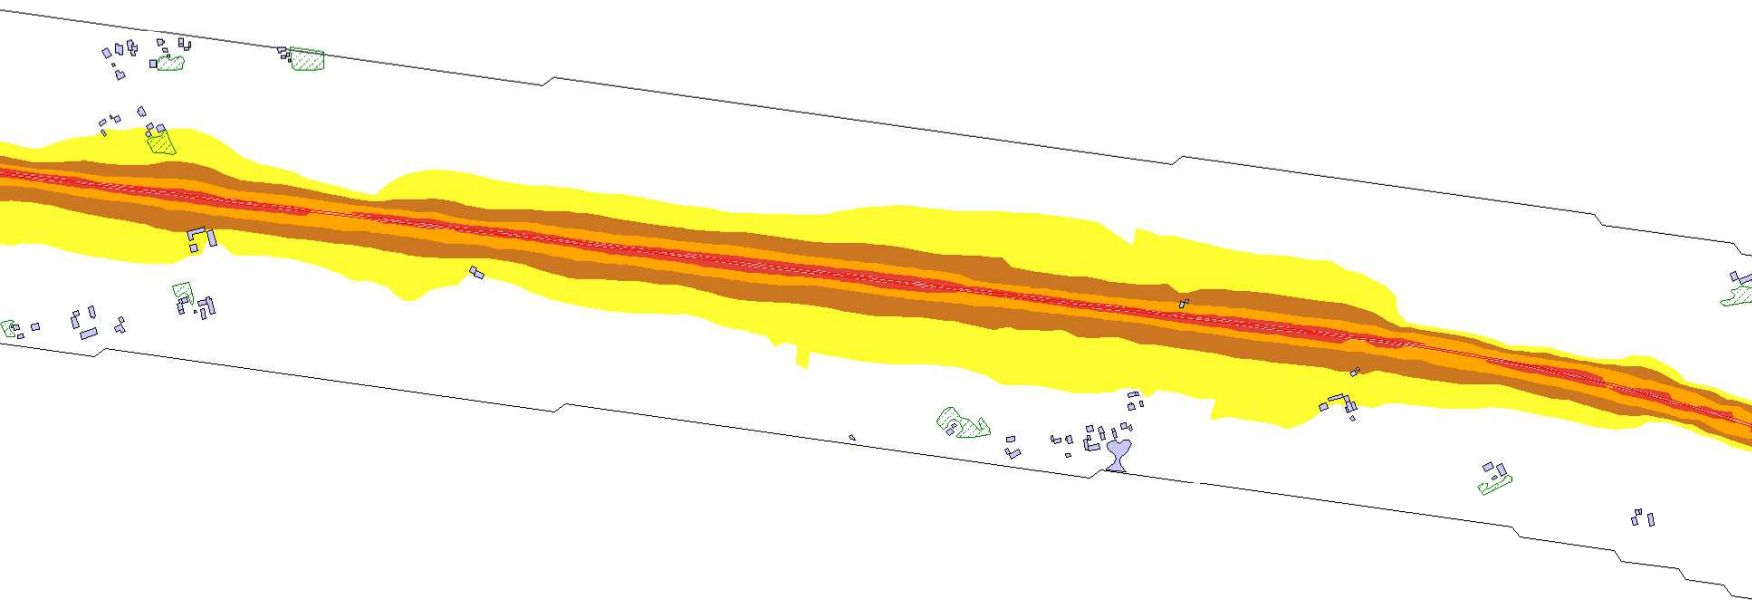

Linia kolejowa nr 131
Kilometraż: od 379.848 do 422.552
Województwo kujawsko - pomorskie
Powiat: bydgoski, świecki

Przedziały emisji

Legenda

- Budynki
- Zieleń wysoka
- Cieki wodne
- Granica miasta
- Kilometraż drogi
- Linia kolejowa
- Oś linii kolejowej
- Powierzch.

Skala 1:10000

Mapa imisyjna L_{DWN} stan prognozowany 2015 r.

Program ochrony środowiska
przed hałasem dla województwa
kujawsko - pomorskiego

Linia kolejowa nr 131
Kilometraż: od 379.848 do 422.552
Województwo kujawsko - pomorskie
Powiat: bydgoski, świecki