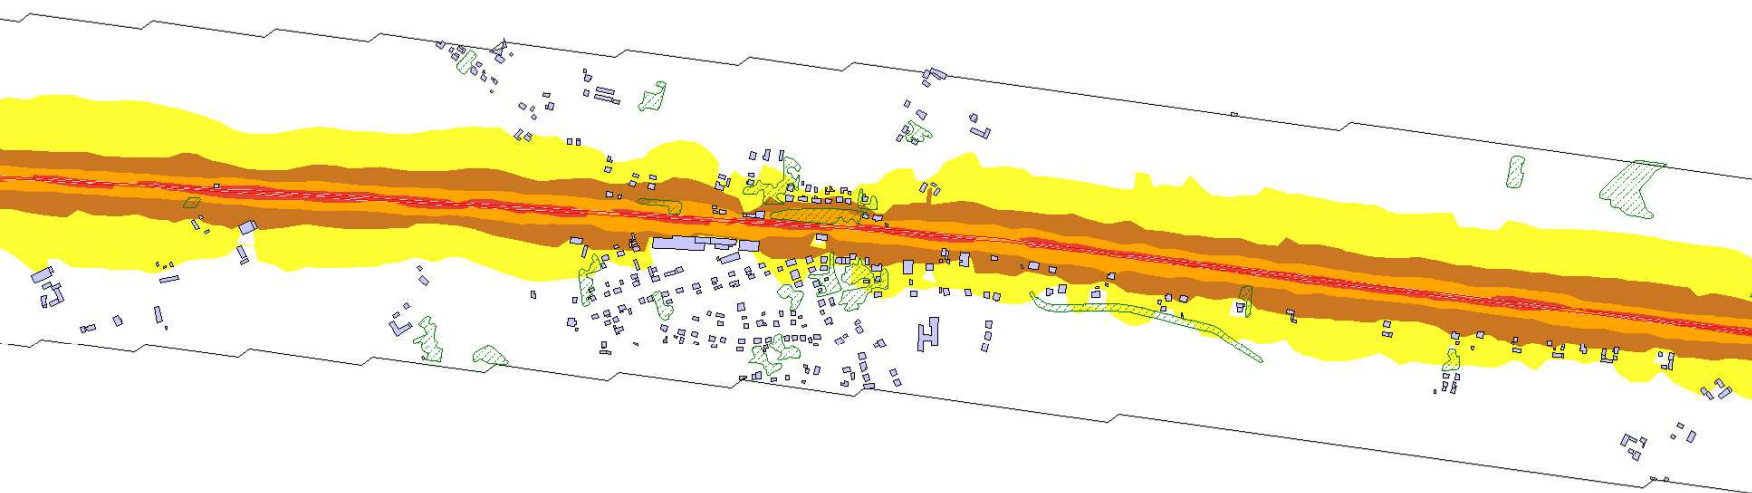

Linia kolejowa nr 131
Kilometraż: od 379.848 do 422.552
Województwo kujawsko - pomorskie
Powiat: bydgoski, świecki

Przedziały emisji

Legenda

- Budynki
- Zieleń wysoka
- Cieki wodne
- Granica miasta
- Kilometraż drogi
- Linia kolejowa
- Oś linii kolejowej
- Powierzch.

Skala 1:10000

Mapa imisyjna L_{DWN} stan prognozowany 2015 r.

Program ochrony środowiska
przed hałasem dla województwa
kujawsko - pomorskiego

Linia kolejowa nr 131
Kilometraż: od 379.848 do 422.552
Województwo kujawsko - pomorskie
Powiat: bydgoski, świecki

Przedziały imisji

Legenda

- Budynki
- Zielen wysoka
- Cieki wodne
- Granica miasta
- Kilometraż drogi
- Linia kolejowa
- Oś linii kolejowej
- Powierzch.

Skala 1:10000

Mapa imisyjna L_{DWN} stan prognozowany 2015 r.

Program ochrony środowiska
przed hałasem dla województwa
kujawsko - pomorskiego

Linia kolejowa nr 131
Kilometraż: od 379.848 do 422.552
Województwo kujawsko - pomorskie
Powiat: bydgoski, świecki

Przedziały emisji