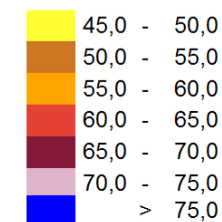

Mapa imisyjna L_{DWN} stan prognozowany 2015 r.

Program ochrony środowiska
przed hałasem dla województwa
kujawsko - pomorskiego

Linia kolejowa nr 131
Kilometraż: od 379.848 do 422.552
Województwo kujawsko - pomorskie
Powiat: bydgoski, świecki

Przedziały emisji