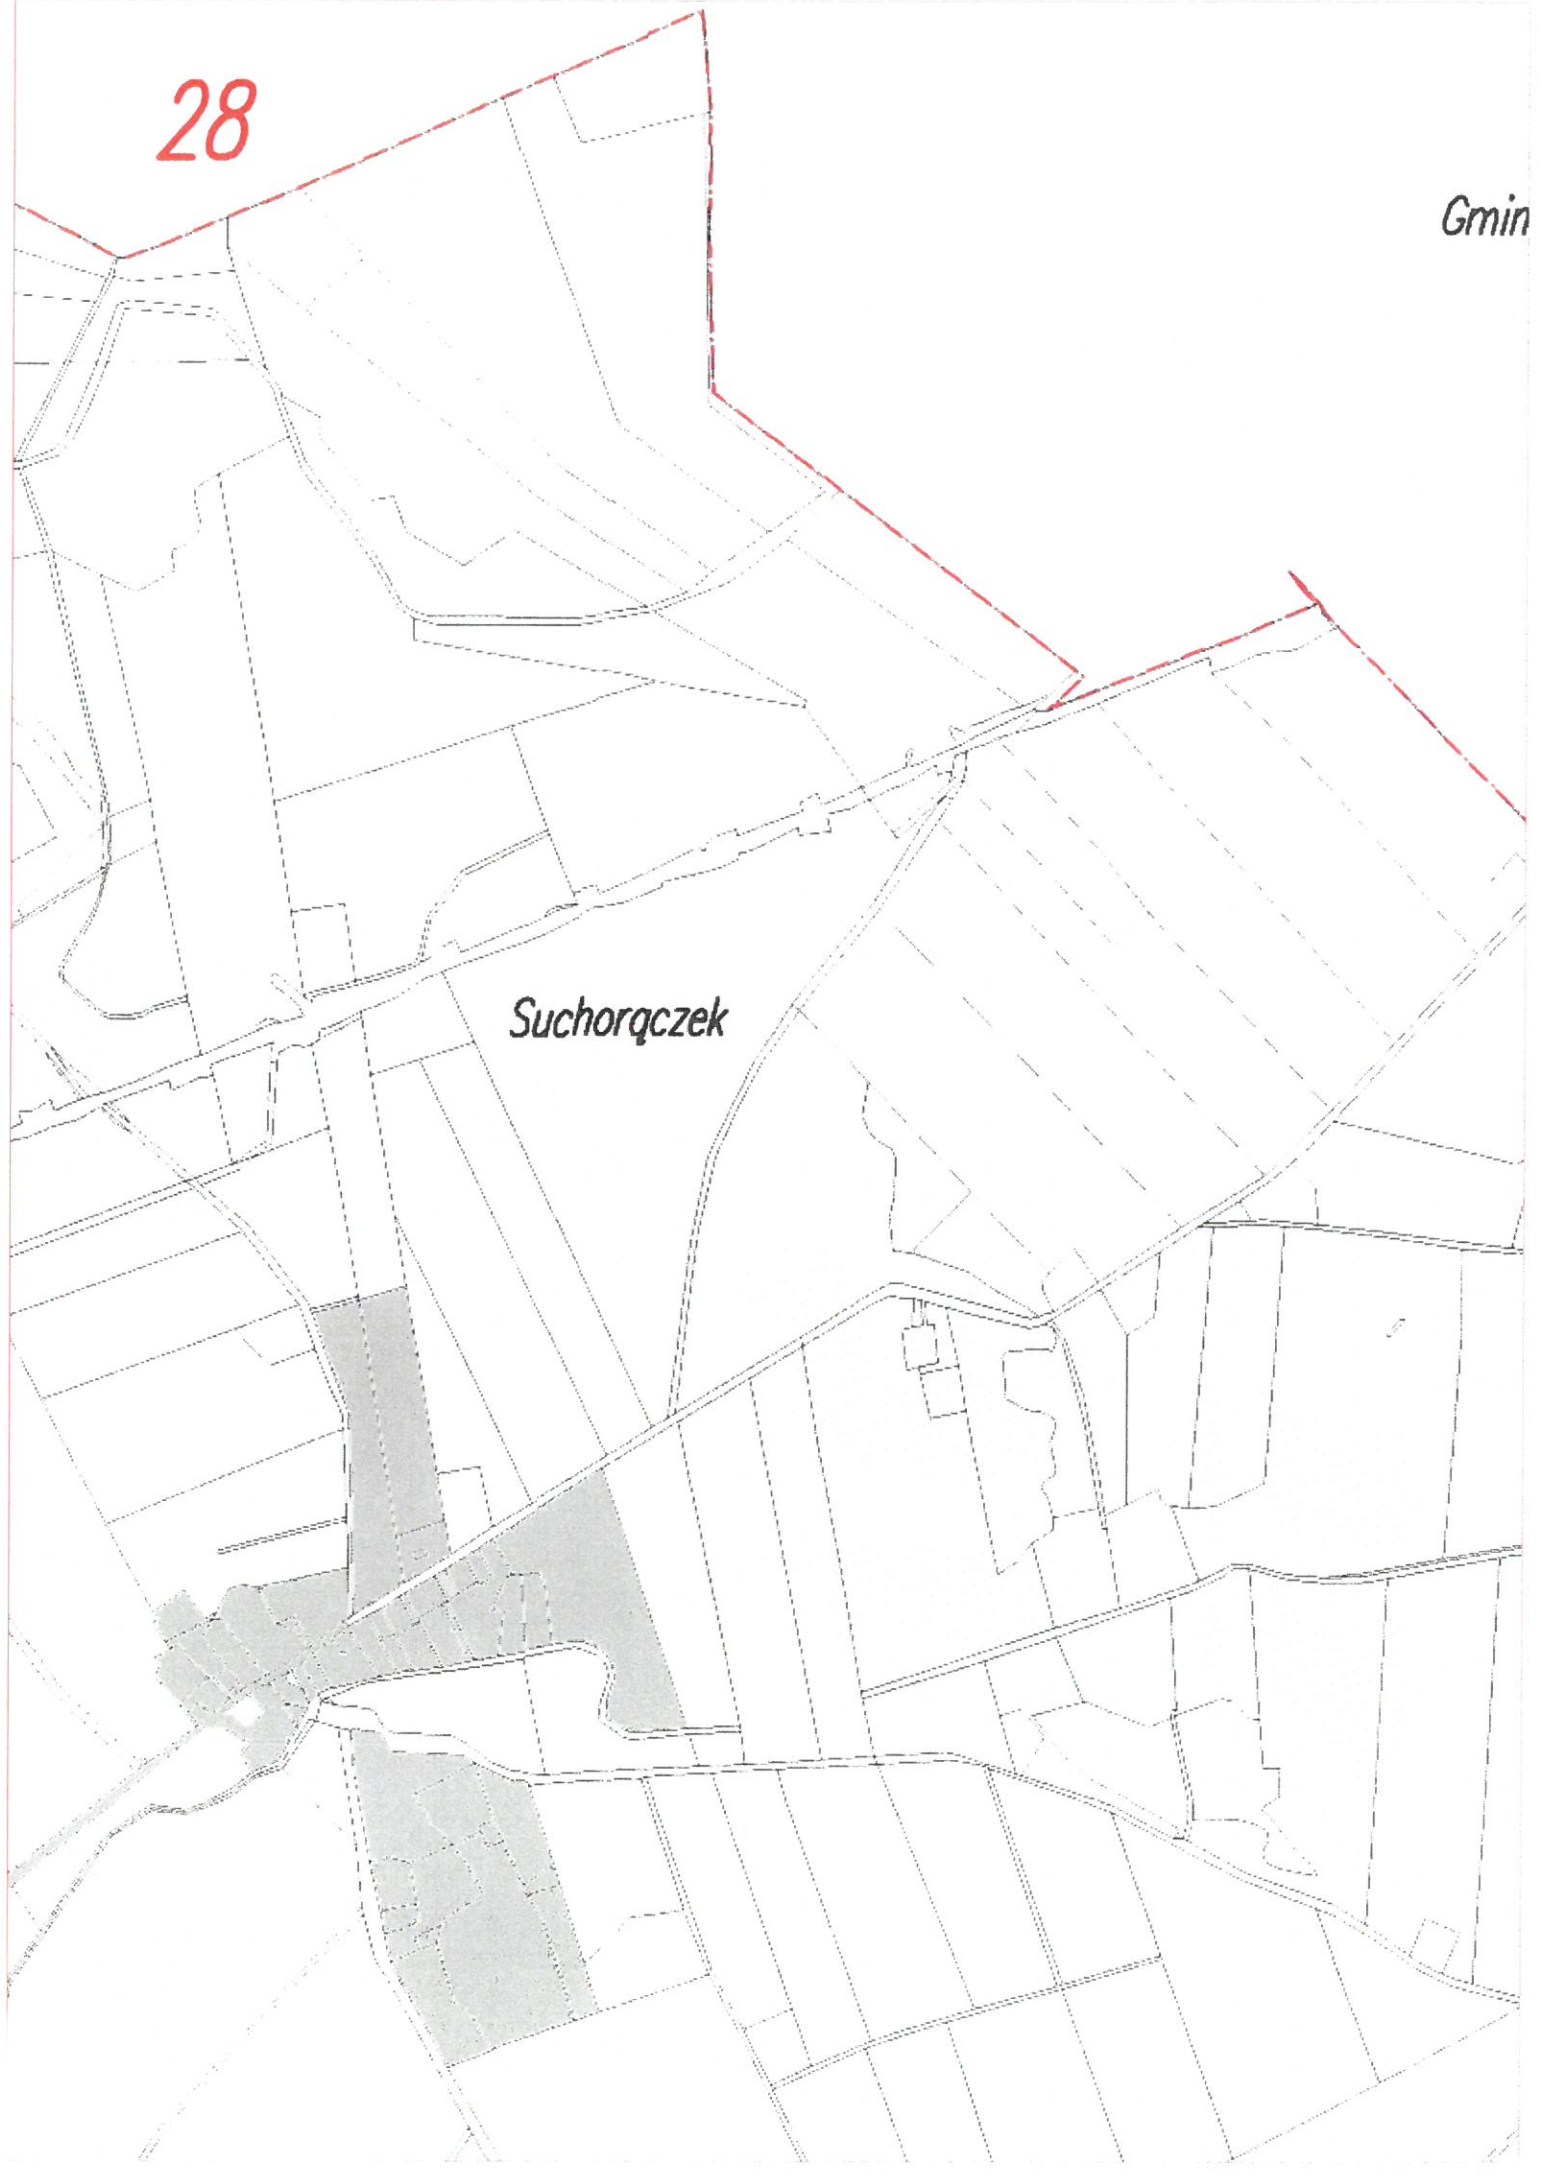

Nowy Dwór

Witunia

20

21

Runowo Krajeńskie

22

23

25

m. Więcbork

m. Więcbork

26

28

Gmin

Suchorączek

30

Peper.

33

*Śmitowo*

34

zyn

35