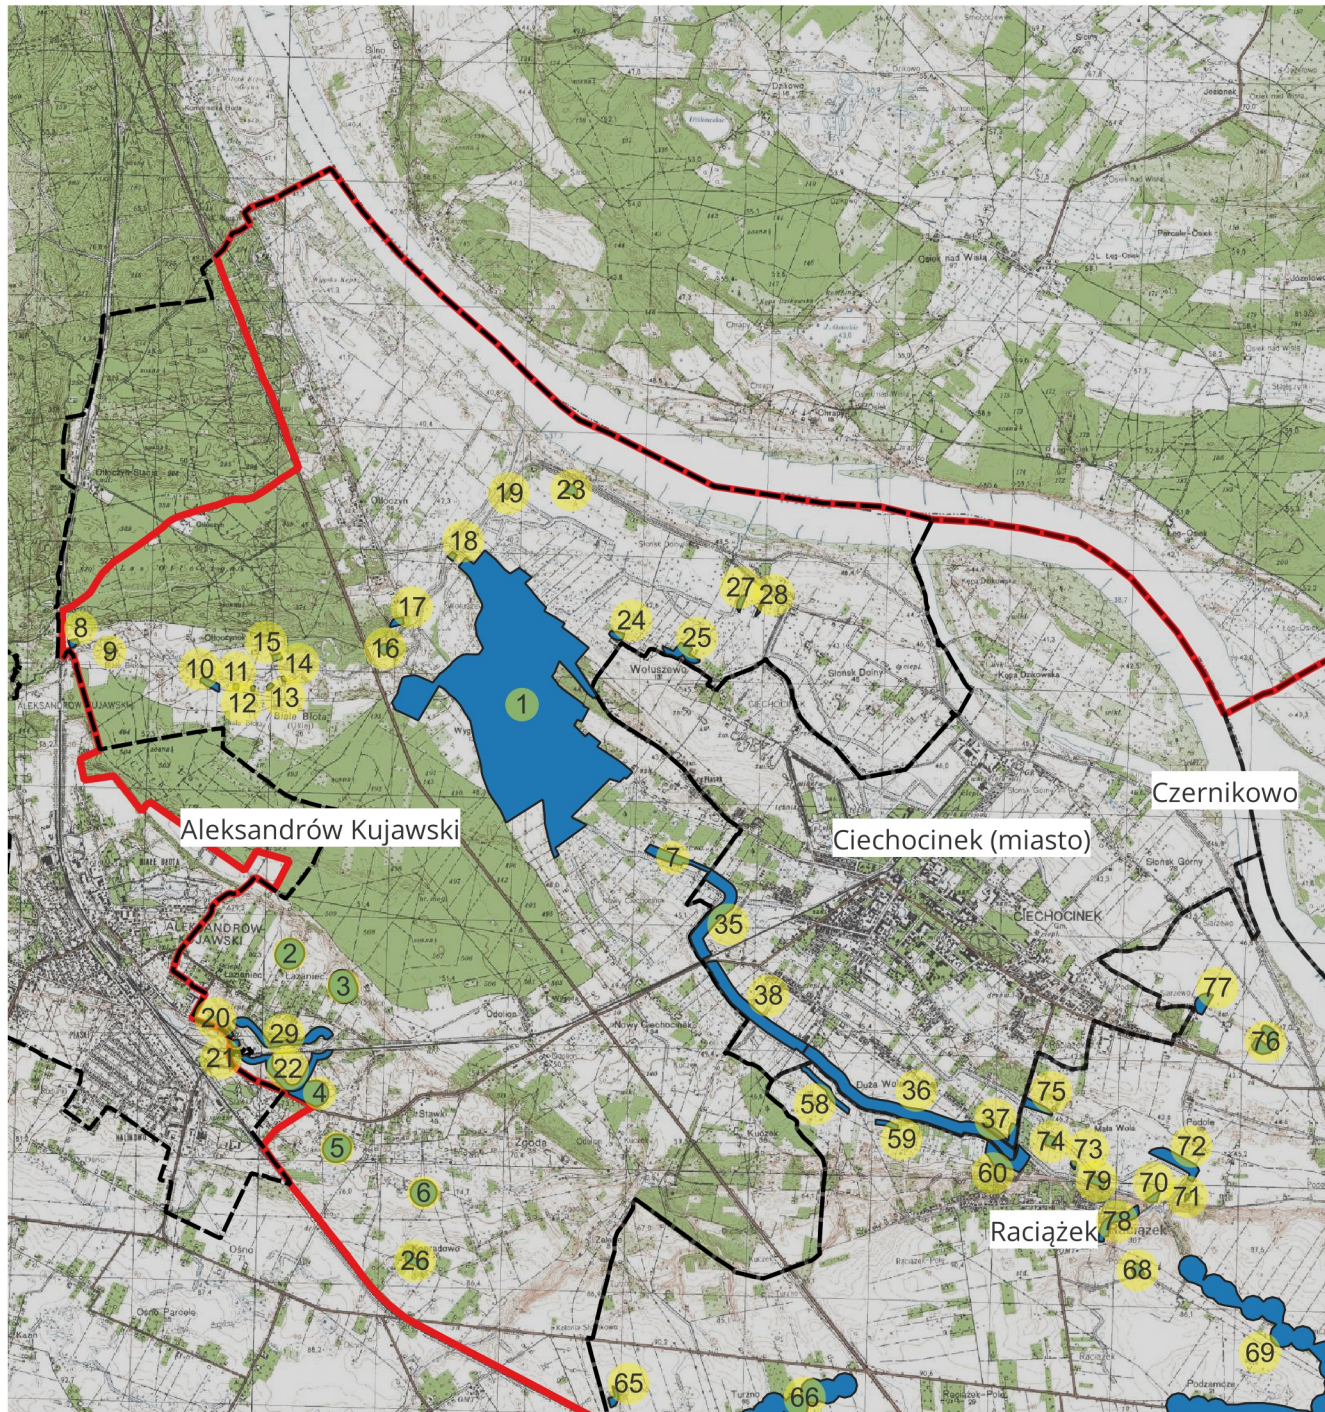

Zał. nr 1

Mapa Obszaru Chronionego Krajobrazu Niziny Ciechocińskiej

-  granica obszaru chronionego krajobrazu
-  obszary odstępstw od zakazów wraz z numerami

0 2,5 5 7,5 10 km

Obszar Chronionego Krajobrazu Niziny Ciechocińskiej

-  granice gmin
-  obszar odstępstw od zakazów wraz z numerami
-  granica obszaru chronionego krajobrazu

Obszar Chronionego Krajobrazu Niziny Ciechocińskiej

-  granice gmin
-  obszar odstępstw od zakazów wraz z numerami
-  granica obszaru chronionego krajobrazu

Obszar Chronionego Krajobrazu Niziny Ciechocińskiej

-  granice gmin
-  obszar odstępstw od zakazów wraz z numerami
-  granica obszaru chronionego krajobrazu

Obszar Chronionego Krajobrazu Niziny Ciechocińskiej