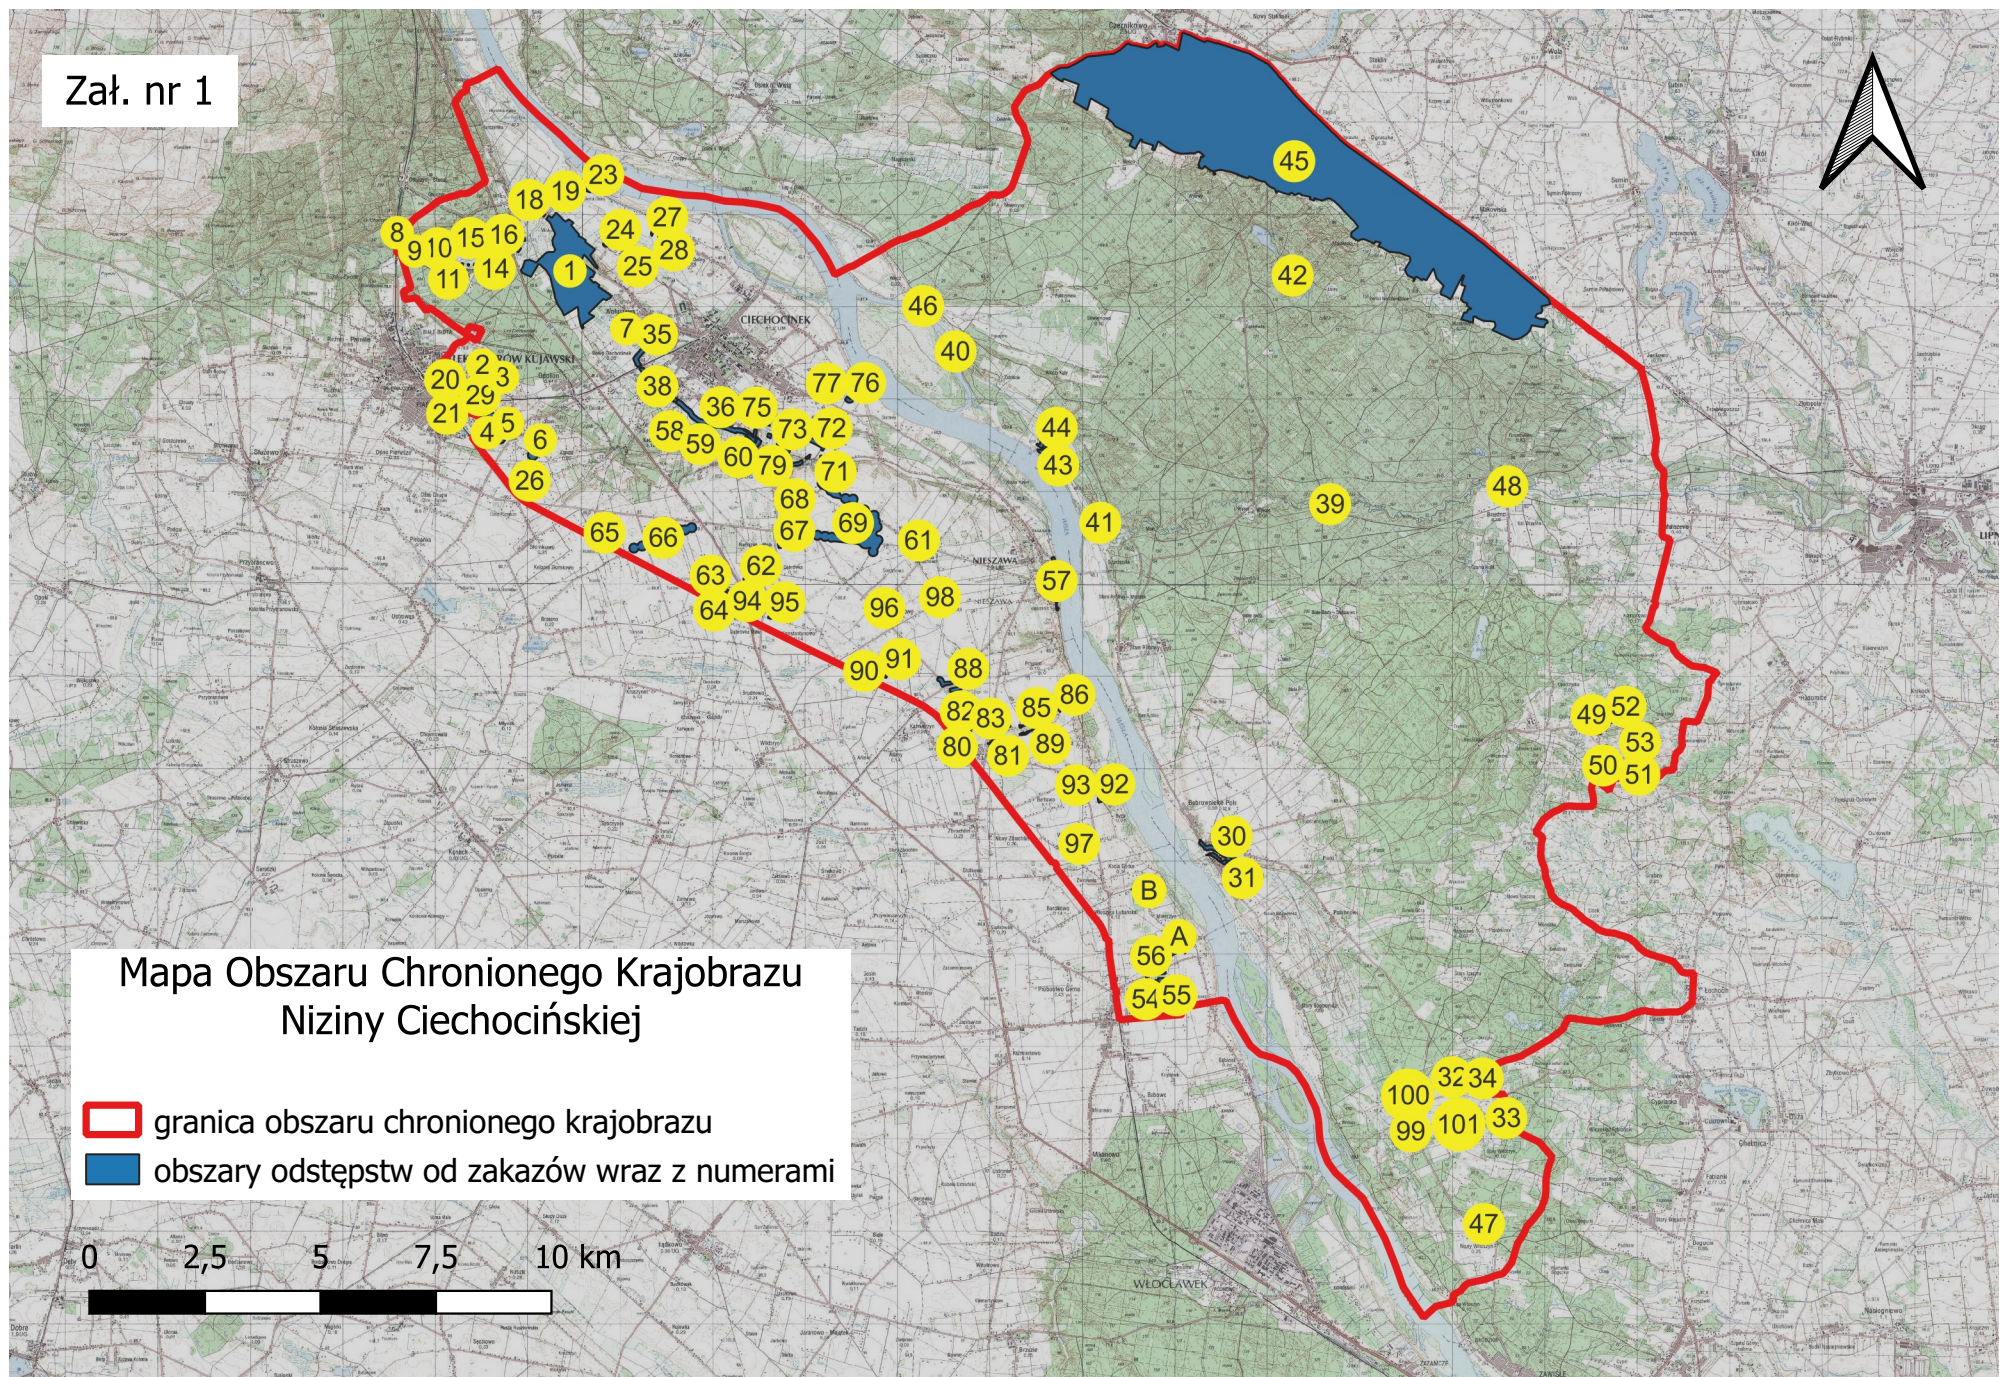

Zał. nr 1

Mapa Obszaru Chronionego Krajobrazu Niziny Ciechocińskiej

-  granica obszaru chronionego krajobrazu
-  obszary odstępstw od zakazów wraz z numerami

0 2,5 5 7,5 10 km

Obszar Chronionego Krajobrazu Niziny Ciechocińskiej

-  granice gmin
-  obszar odstępstw od zakazów wraz z numerami
-  granica obszaru chronionego krajobrazu

Obszar Chronionego Krajobrazu Niziny Ciechocińskiej

-  granice gmin
-  obszar odstępstw od zakazów wraz z numerami
-  granica obszaru chronionego krajobrazu

Obszar Chronionego Krajobrazu Niziny Ciechocińskiej

-  granice gmin
-  obszar odstępstw od zakazów wraz z numerami
-  granica obszaru chronionego krajobrazu

Obszar Chronionego Krajobrazu Niziny Ciechocińskiej