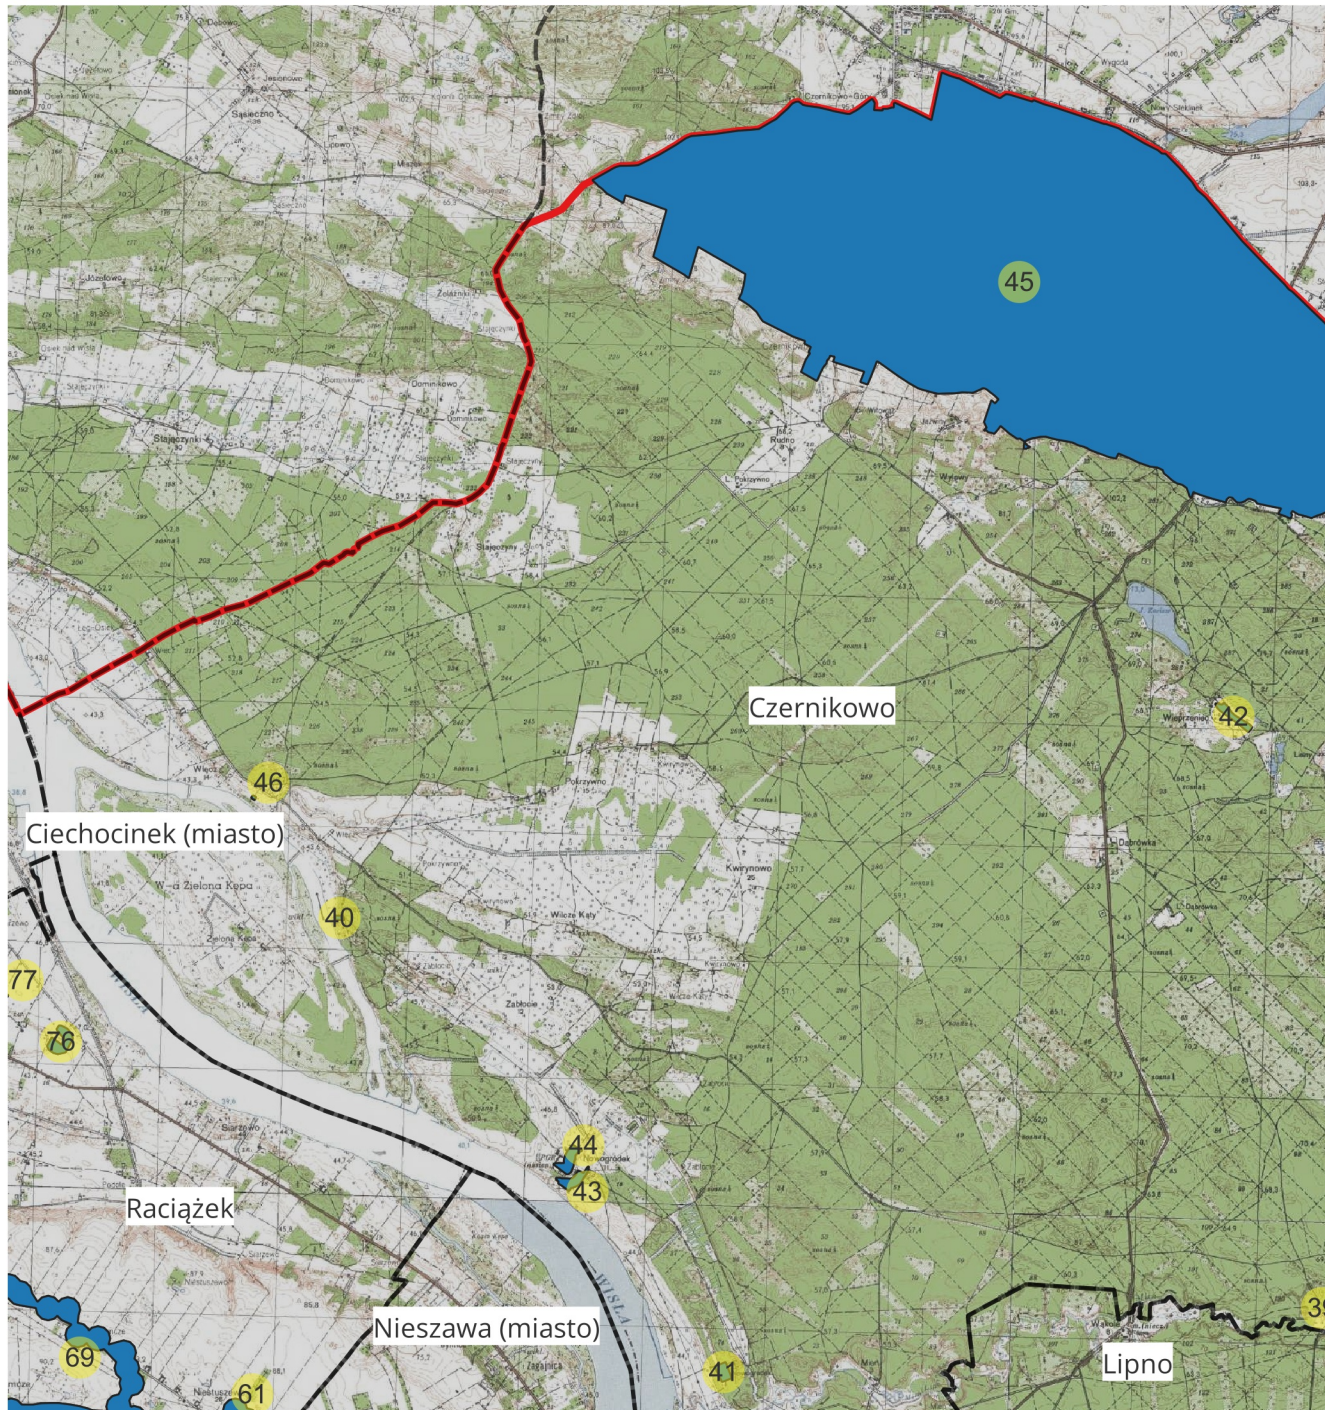

Zał. nr 1

Mapa Obszaru Chronionego Krajobrazu Niziny Ciechocińskiej

-  granica obszaru chronionego krajobrazu
-  obszary odstępstw od zakazów wraz z numerami

0 2,5 5 7,5 10 km

Obszar Chronionego Krajobrazu Niziny Ciechocińskiej

-  granice gmin
-  obszar odstępstw od zakazów wraz z numerami
-  granica obszaru chronionego krajobrazu

Obszar Chronionego Krajobrazu Niziny Ciechocińskiej

-  granice gmin
-  obszar odstępstw od zakazów wraz z numerami
-  granica obszaru chronionego krajobrazu

Obszar Chronionego Krajobrazu Niziny Ciechocińskiej

-  granice gmin
-  obszar odstępstw od zakazów wraz z numerami
-  granica obszaru chronionego krajobrazu

Obszar Chronionego Krajobrazu Niziny Ciechocińskiej