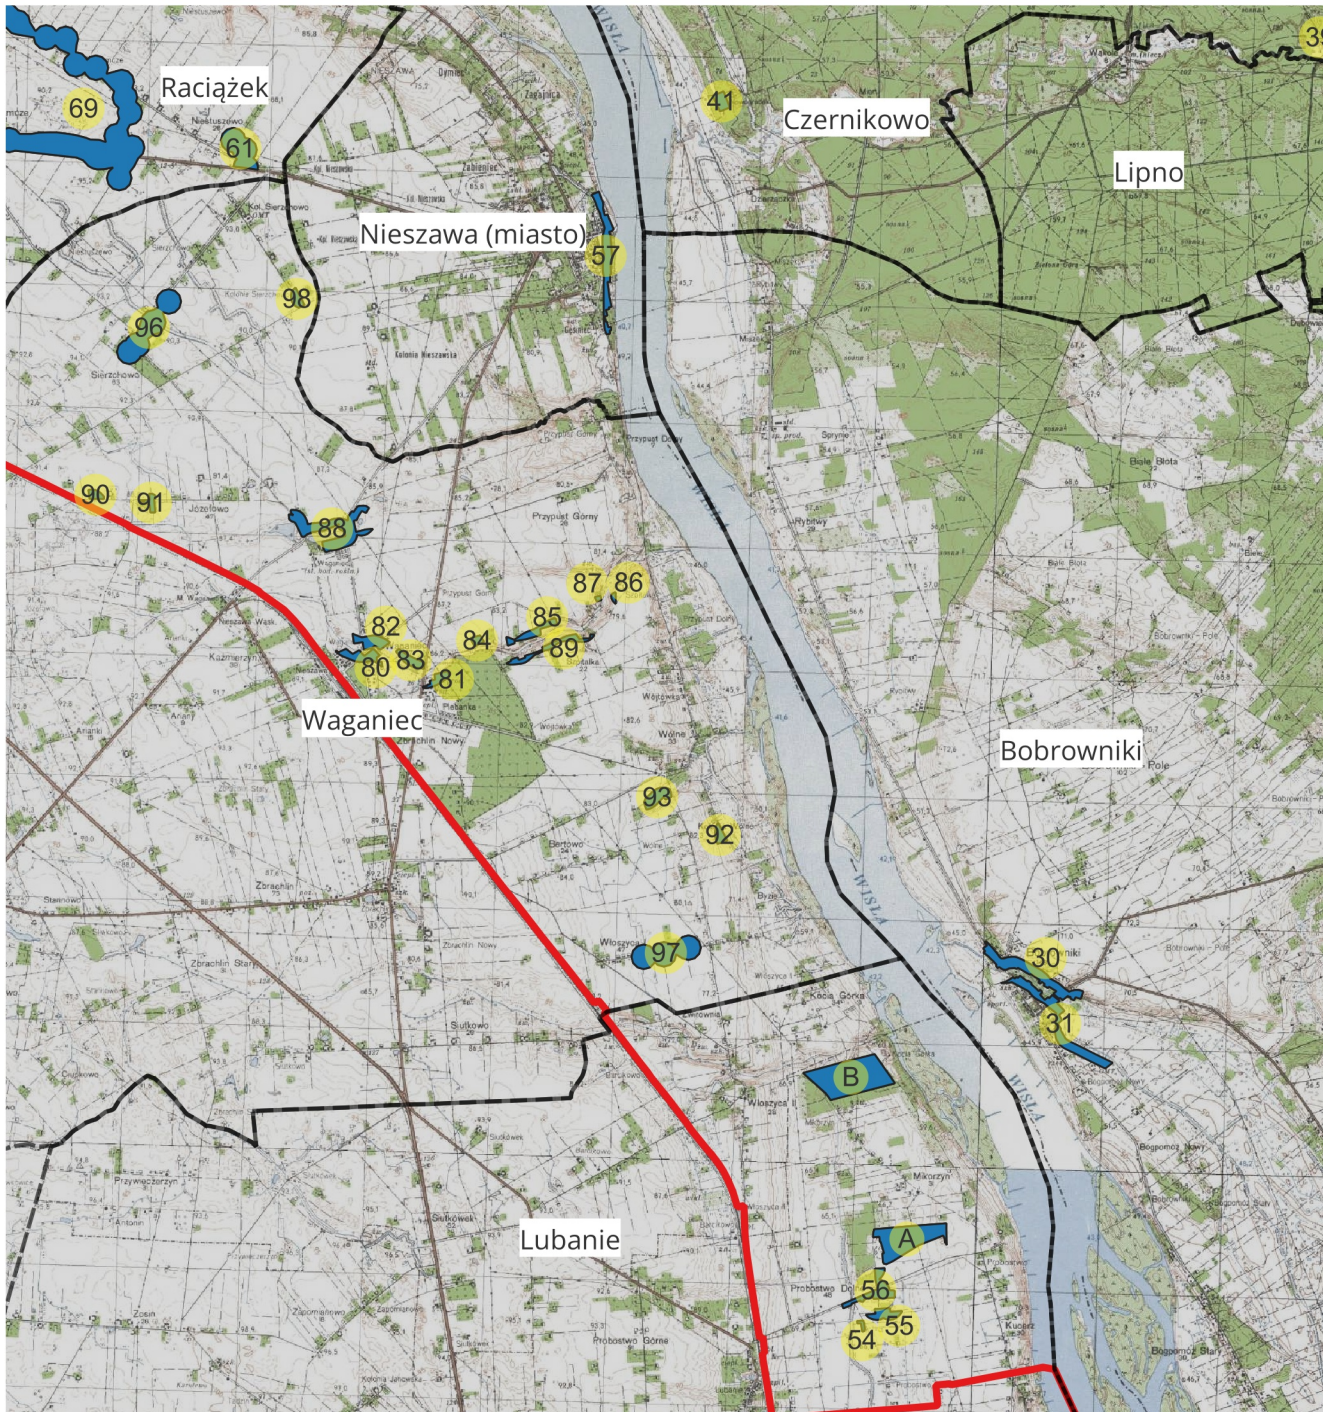

Zał. nr 1

Mapa Obszaru Chronionego Krajobrazu Niziny Ciechocińskiej

-  granica obszaru chronionego krajobrazu
-  obszary odstępstw od zakazów wraz z numerami

0 2,5 5 7,5 10 km

Obszar Chronionego Krajobrazu Niziny Ciechocińskiej

-  granice gmin
-  obszar odstępstw od zakazów wraz z numerami
-  granica obszaru chronionego krajobrazu

Obszar Chronionego Krajobrazu Niziny Ciechocińskiej

-  granice gmin
-  obszar odstępstw od zakazów wraz z numerami
-  granica obszaru chronionego krajobrazu

Obszar Chronionego Krajobrazu Niziny Ciechocińskiej

-  granice gmin
-  obszar odstępstw od zakazów wraz z numerami
-  granica obszaru chronionego krajobrazu

Obszar Chronionego Krajobrazu Niziny Ciechocińskiej