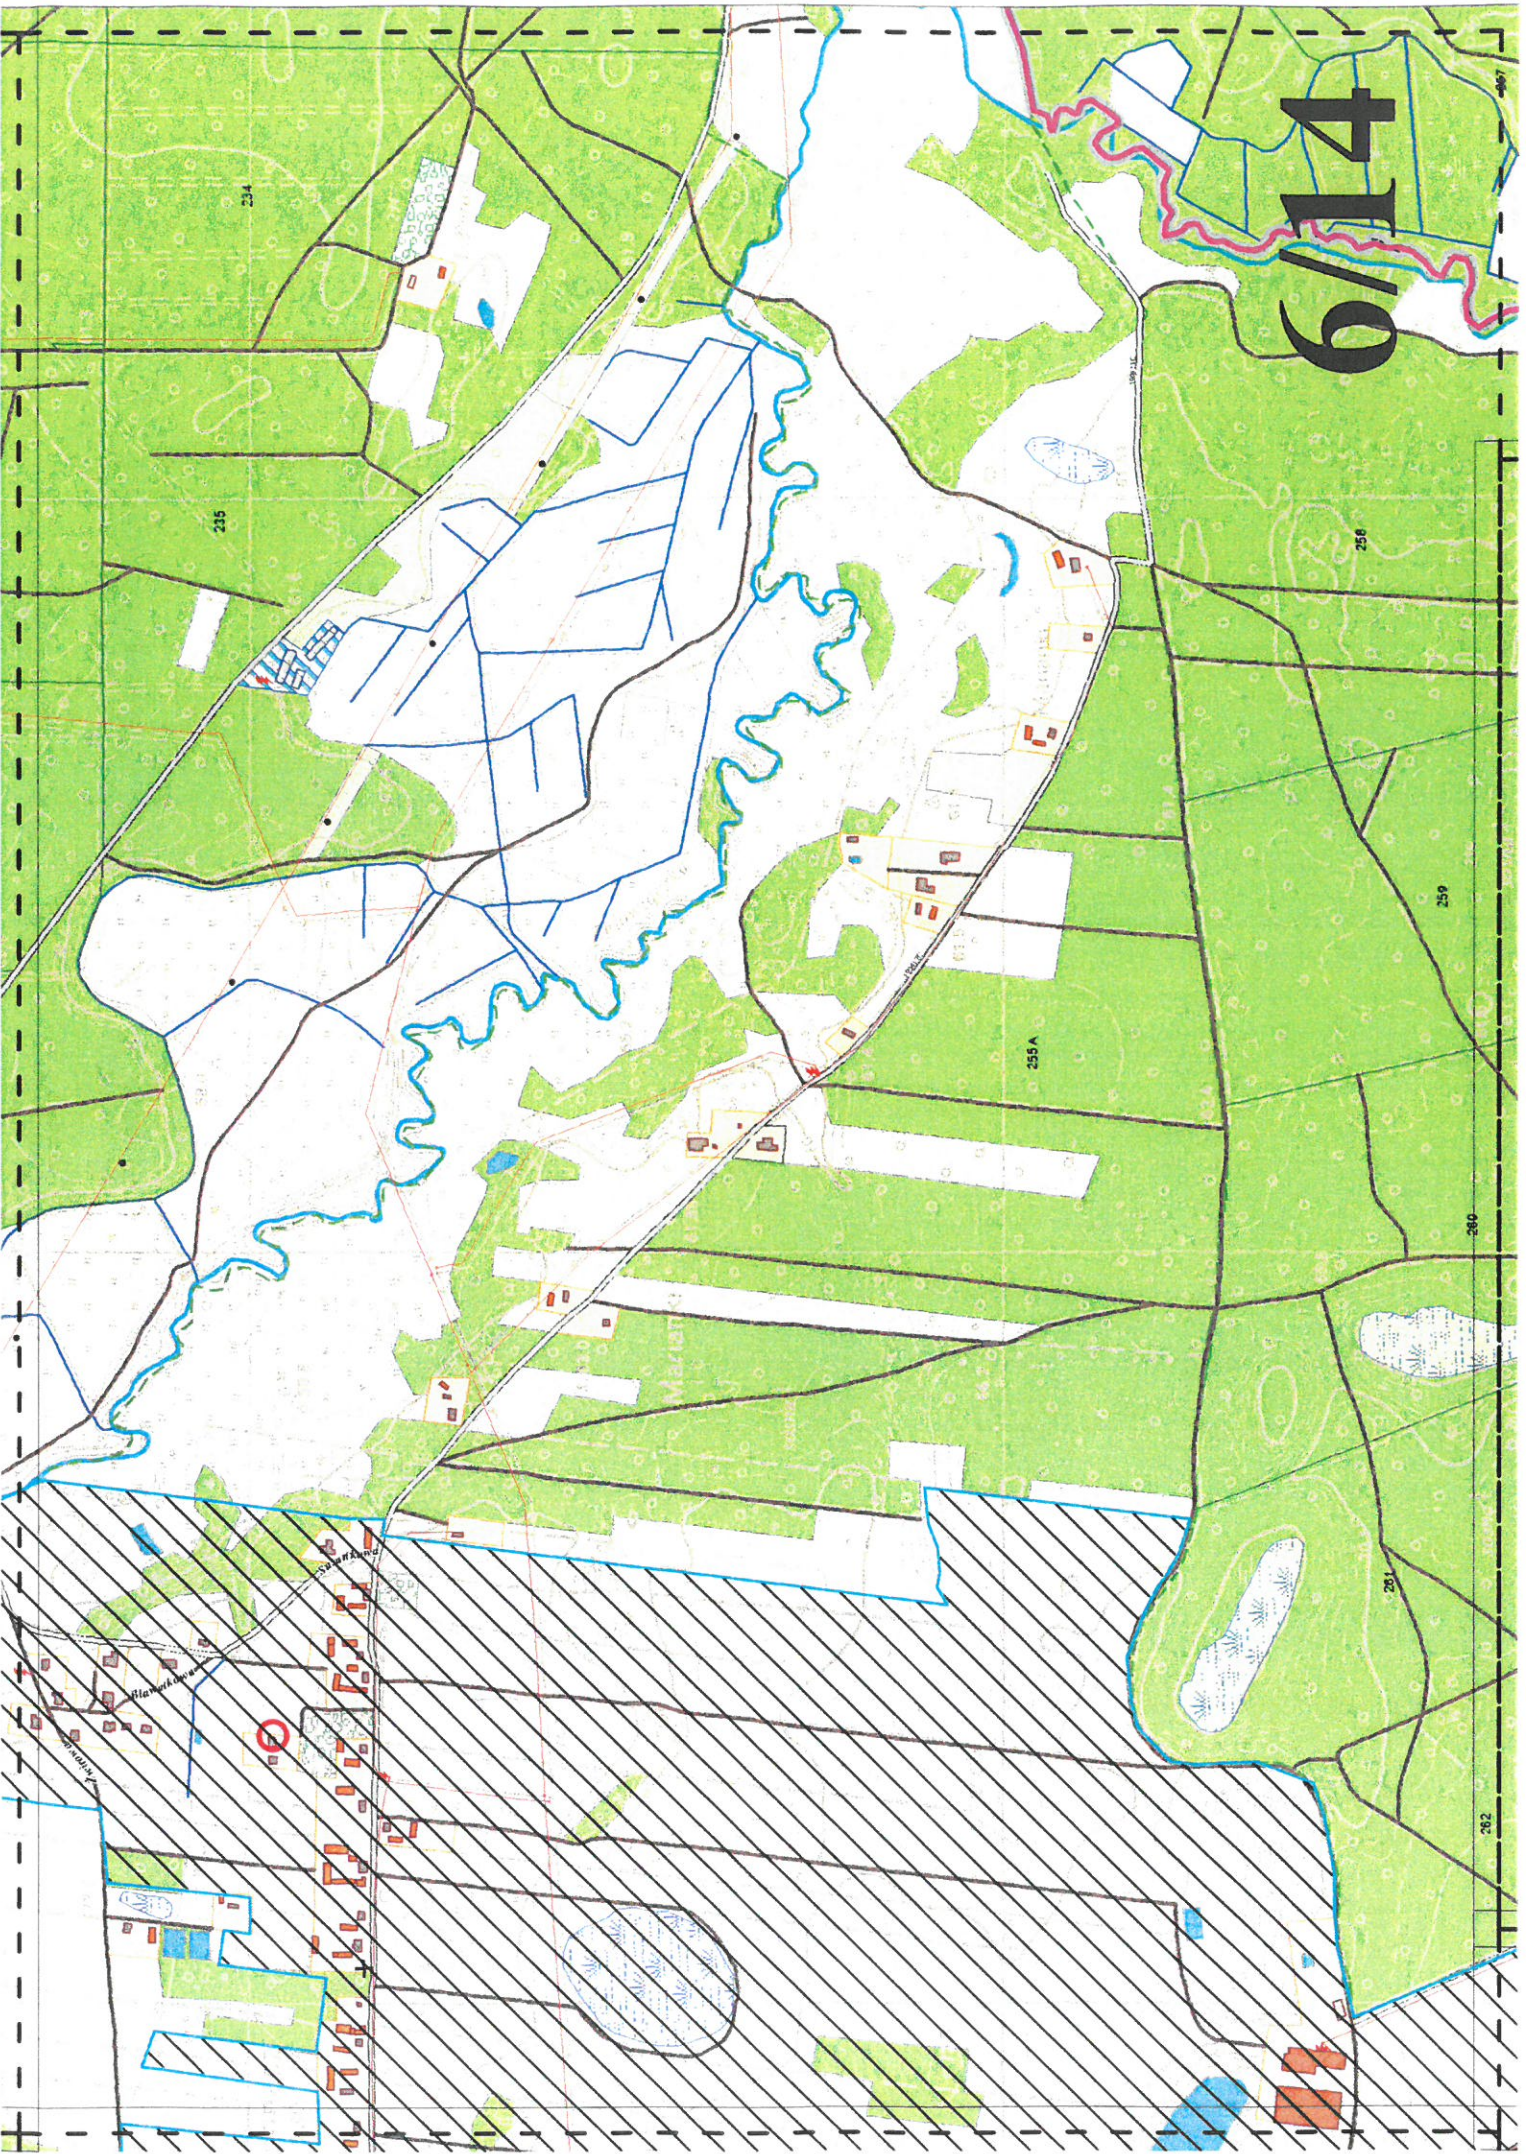

**AGLOMERACJA BRZEŚĆ KUJAWSKI  
GMINA BRZEŚĆ KUJAWSKI  
POWIAT WŁOCŁAWSKI**

**OBJAŚNIENIA:**

	GRANICE ADMINISTRACYJNE GMINY
	GRANICE ADMINISTRACYJNE MIASTA
	GRANICE I OBSZAR AGLOMERACJI
	OCZYSZCZALNIA ŚCIEKÓW KOMUNALNYCH
	STREFA OCHRONY BEZPOŚREDNIEJ UJĘCIA WÓD
	PRZYDOMOWE OCZYSZCZALNIE ŚCIEKÓW

SKALA MAPY  
1:10 000  
1 cm = 100m

Źródło mapy:  
Urząd Marszałkowski Województwa  
Kujawsko-Pomorskiego

1/14

3/14

4/14

5/14

6/14/19

8/14

9/14

10/14

11/14

12/14

13/14

Rzanka Wola  
0.15

14/14