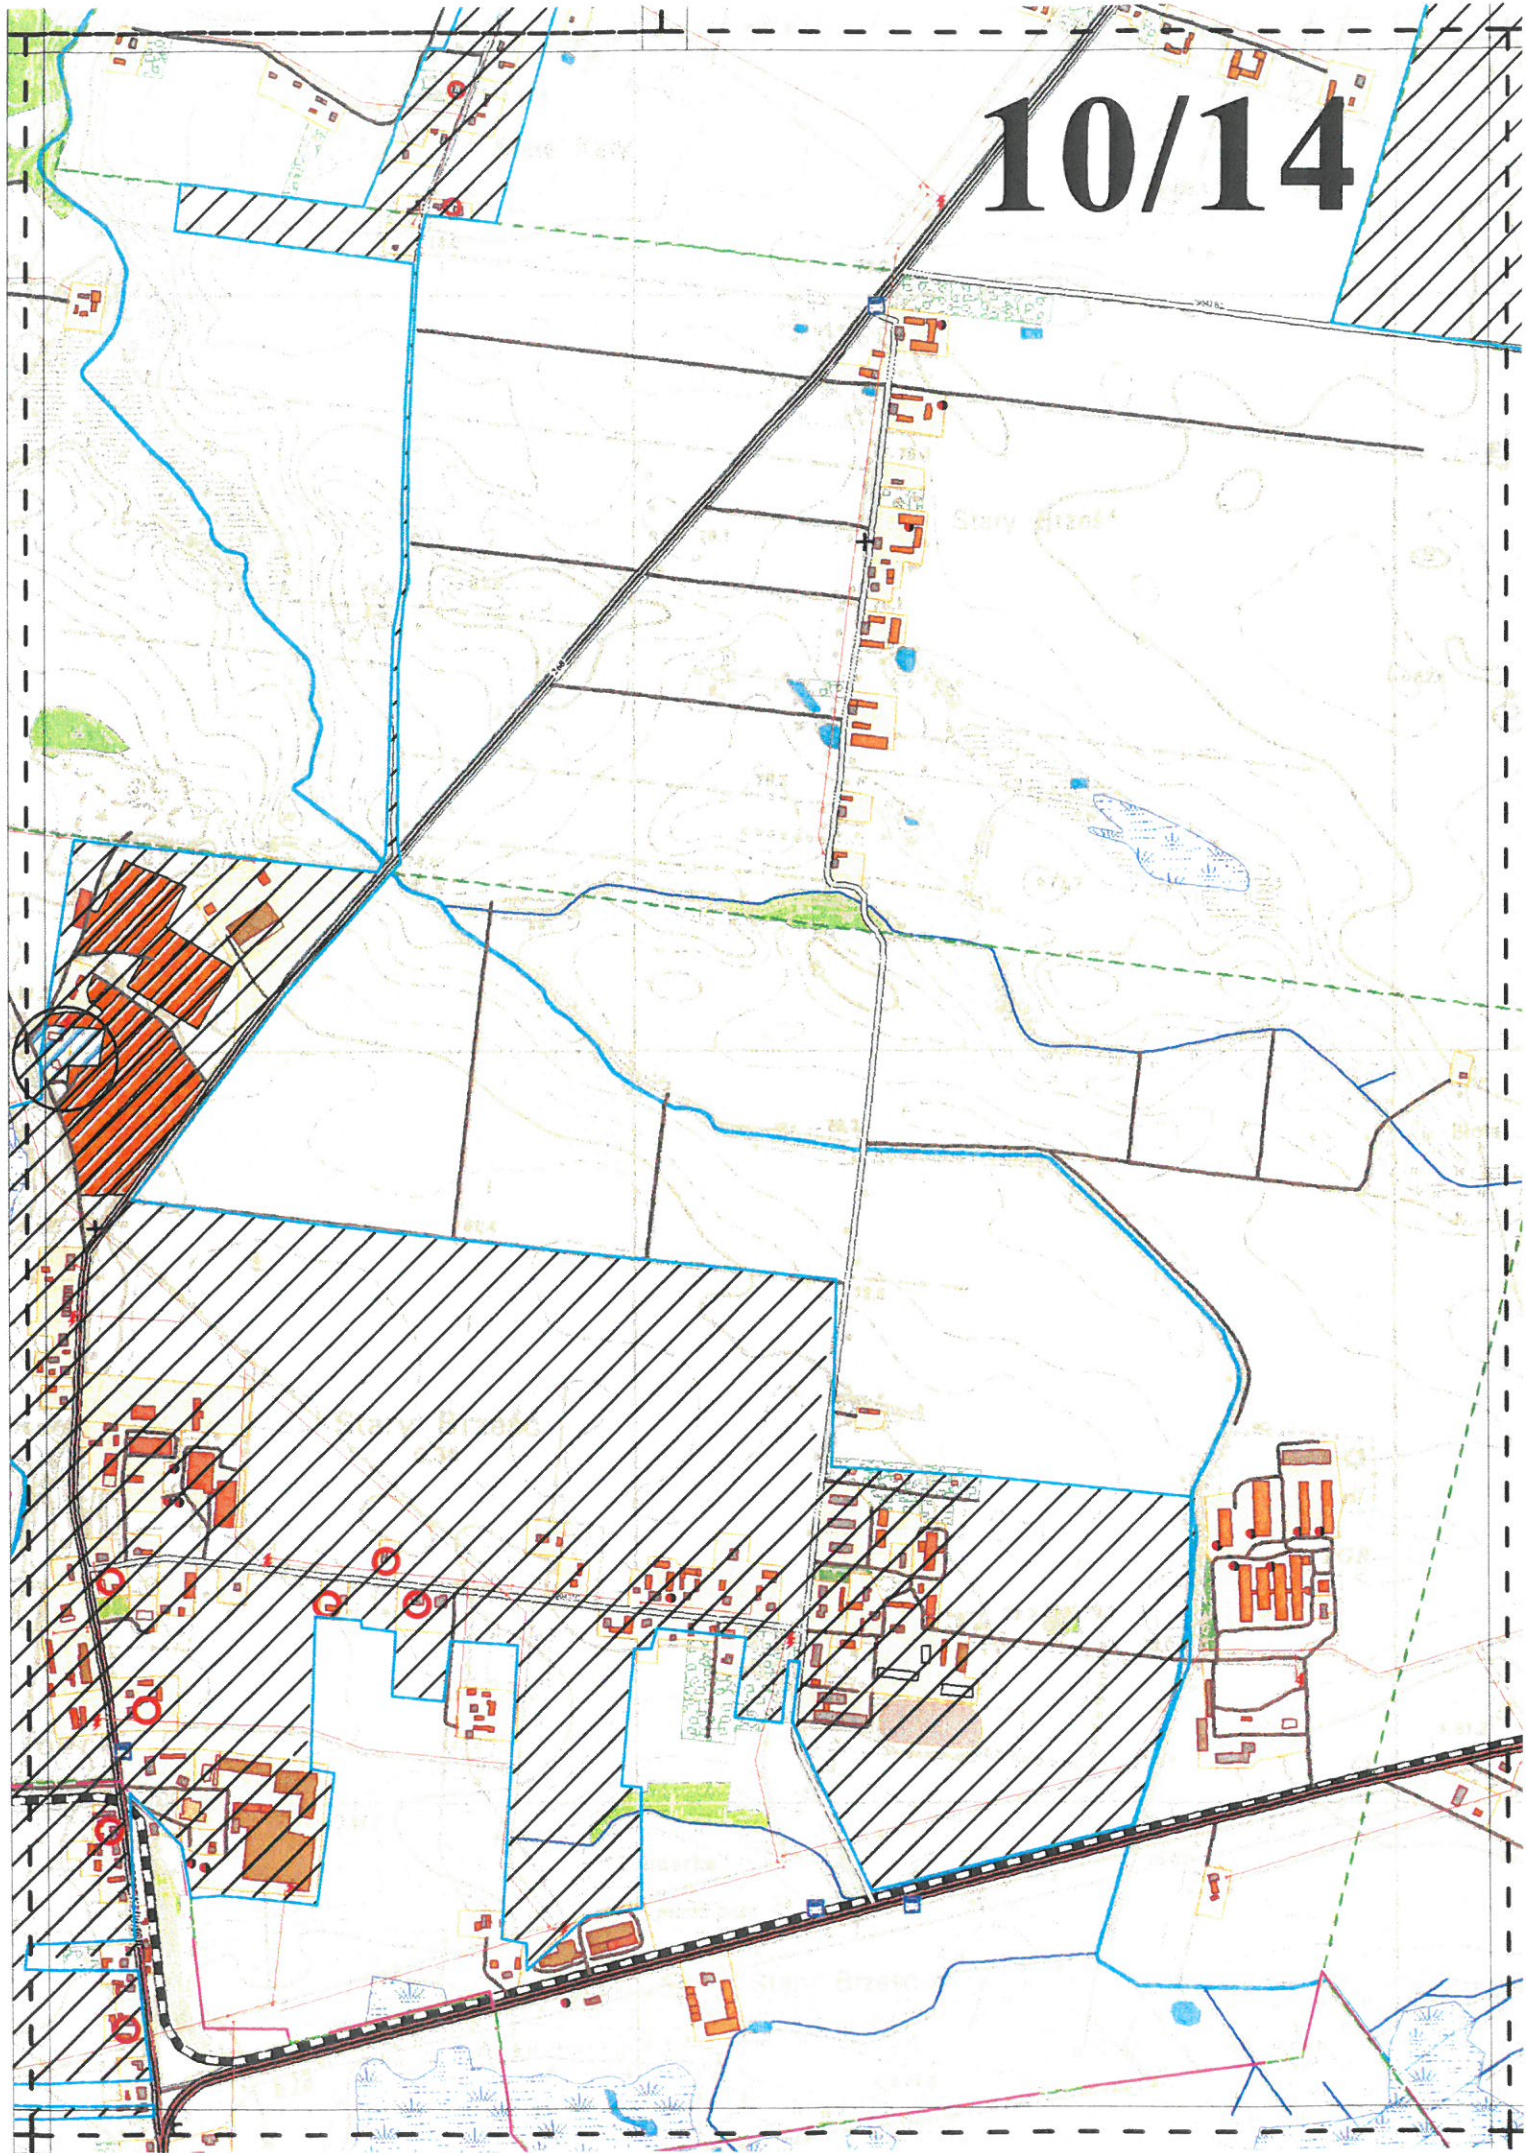

**AGLOMERACJA BRZEŚĆ KUJAWSKI  
GMINA BRZEŚĆ KUJAWSKI  
POWIAT WŁOCŁAWSKI**

**OBJAŚNIENIA:**

	GRANICE ADMINISTRACYJNE GMINY
	GRANICE ADMINISTRACYJNE MIASTA
	GRANICE I OBSZAR AGLOMERACJI
	OCZYSZCZALNIA ŚCIEKÓW KOMUNALNYCH
	STREFA OCHRONY BEZPOŚREDNIEJ UJĘCIA WÓD
	PRZYDOMOWE OCZYSZCZALNIE ŚCIEKÓW

SKALA MAPY  
1:10 000  
1 cm = 100m

Źródło mapy:  
Urząd Marszałkowski Województwa  
Kujawsko-Pomorskiego

1/14

3/14

4/14

5/14

6/14/19

8/14

9/14

10/14

11/14

12/14

13/14

Rzanka Wola  
0.15

14/14