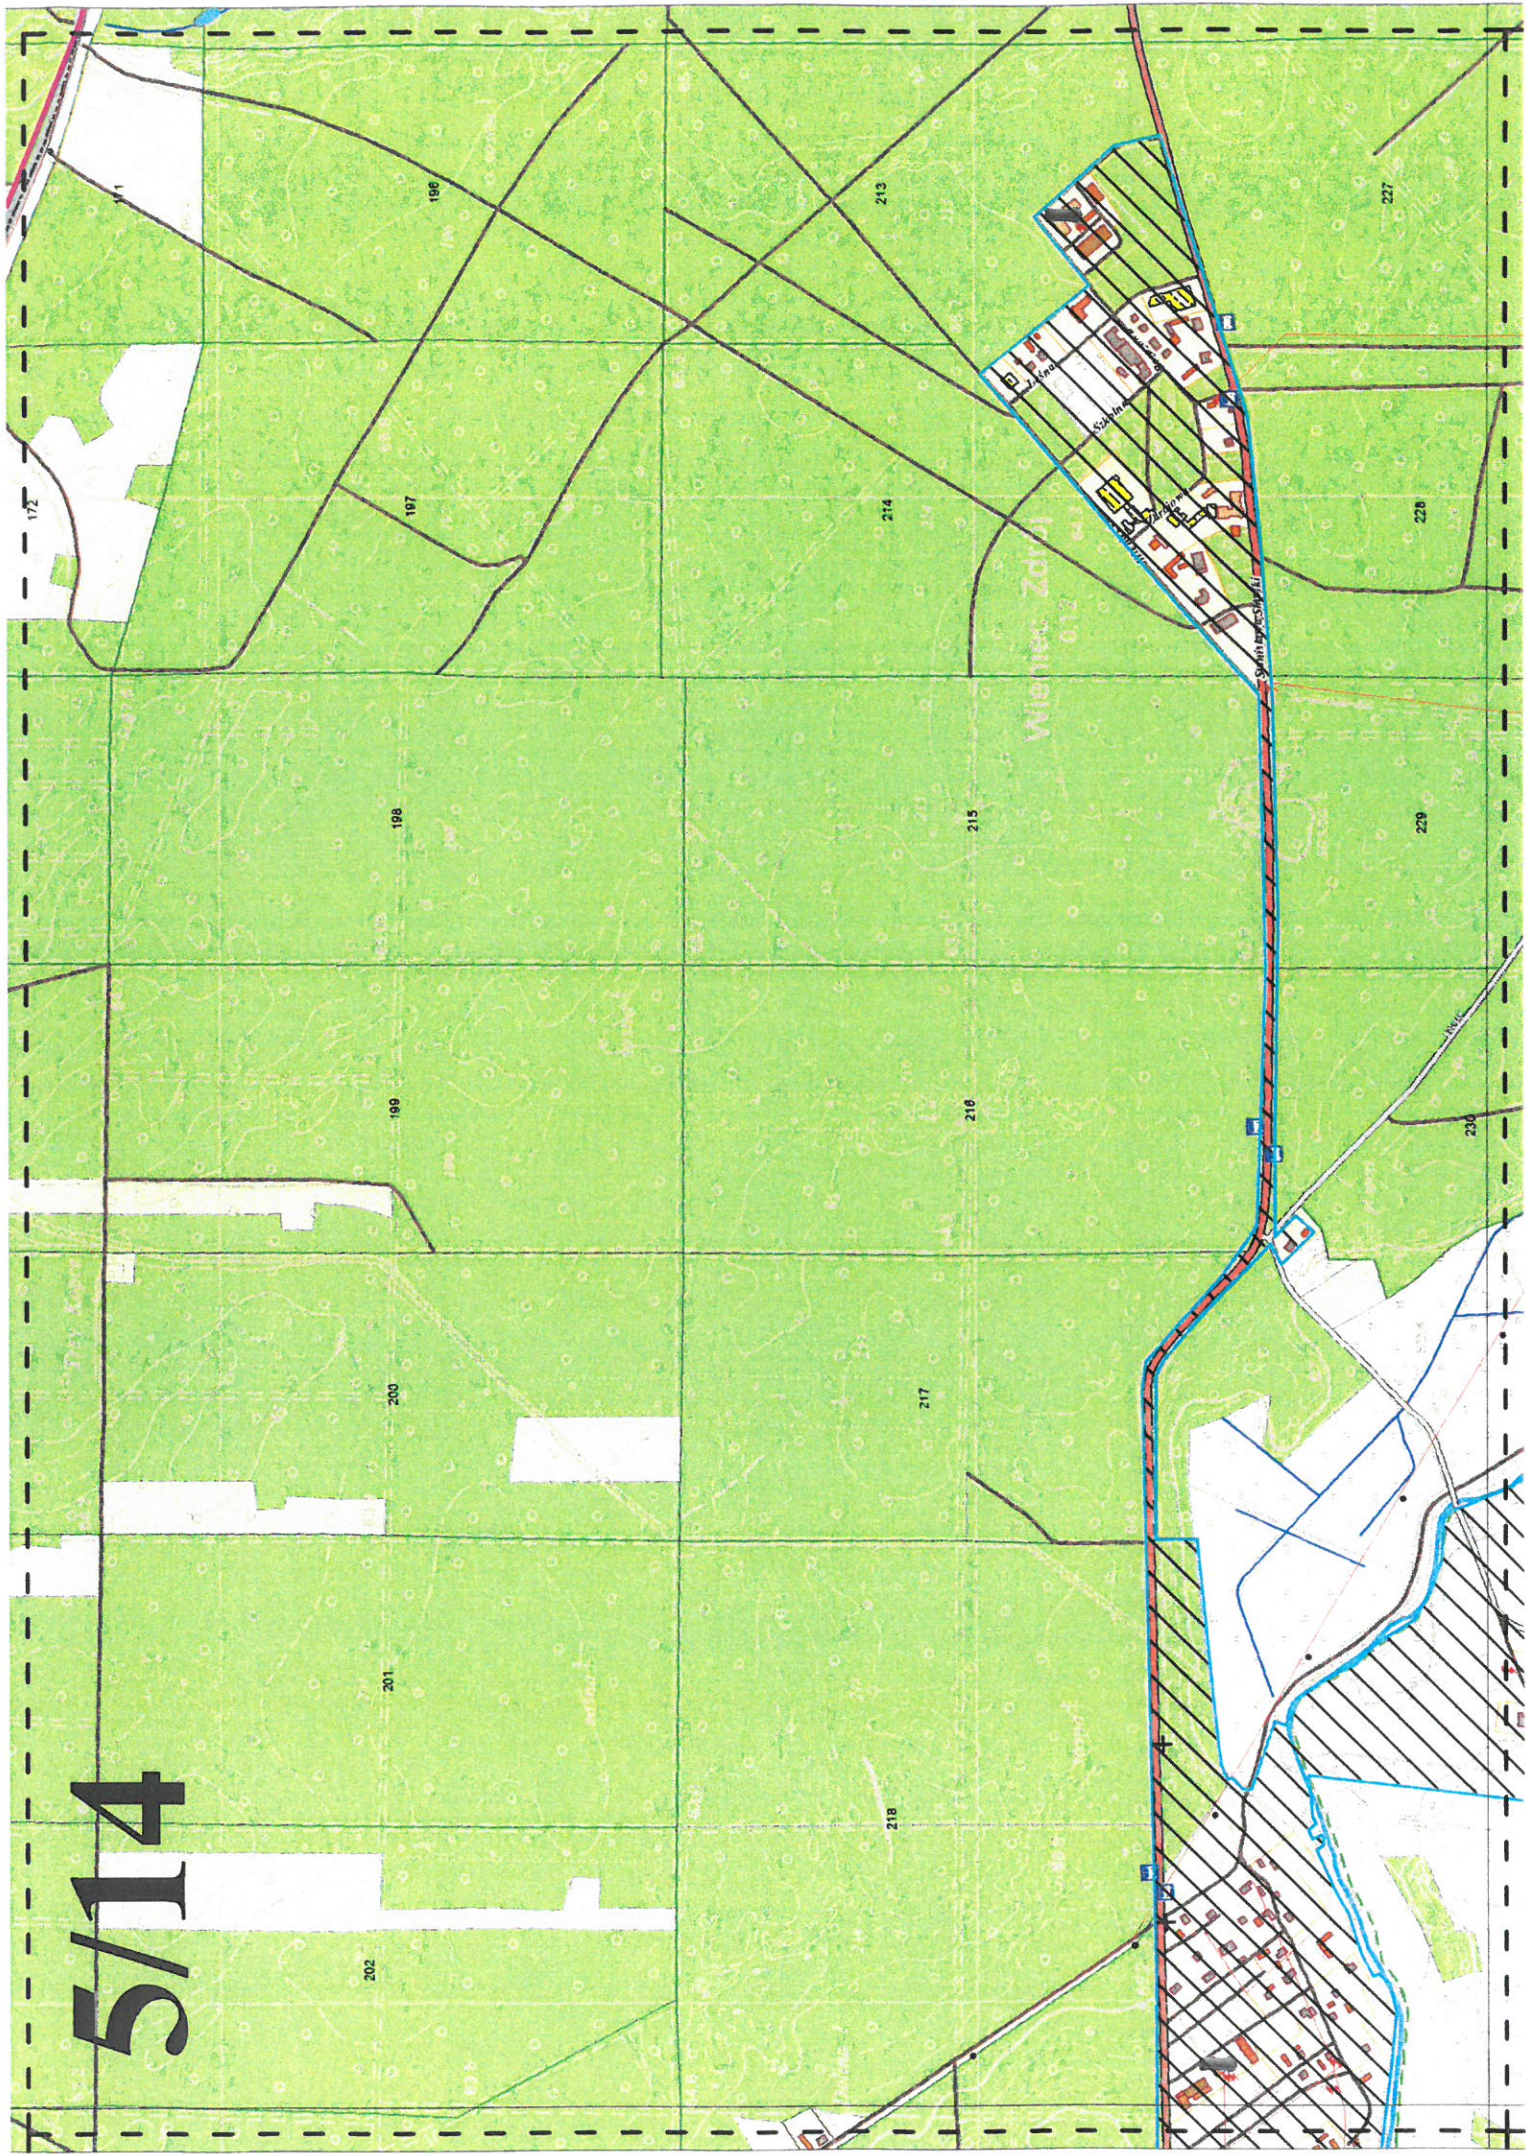

**AGLOMERACJA BRZEŚĆ KUJAWSKI  
GMINA BRZEŚĆ KUJAWSKI  
POWIAT WŁOCŁAWSKI**

**OBJAŚNIENIA:**

	GRANICE ADMINISTRACYJNE GMINY
	GRANICE ADMINISTRACYJNE MIASTA
	GRANICE I OBSZAR AGLOMERACJI
	OCZYSZCZALNIA ŚCIEKÓW KOMUNALNYCH
	STREFA OCHRONY BEZPOŚREDNIEJ UJĘCIA WÓD
	PRZYDOMOWE OCZYSZCZALNIE ŚCIEKÓW

SKALA MAPY  
1:10 000  
1 cm = 100m

Źródło mapy:  
Urząd Marszałkowski Województwa  
Kujawsko-Pomorskiego

1/14

3/14

4/14

5/14

6/14/19

8/14

9/14

10/14

11/14

12/14

13/14

Rzanka Wola  
0.15

14/14