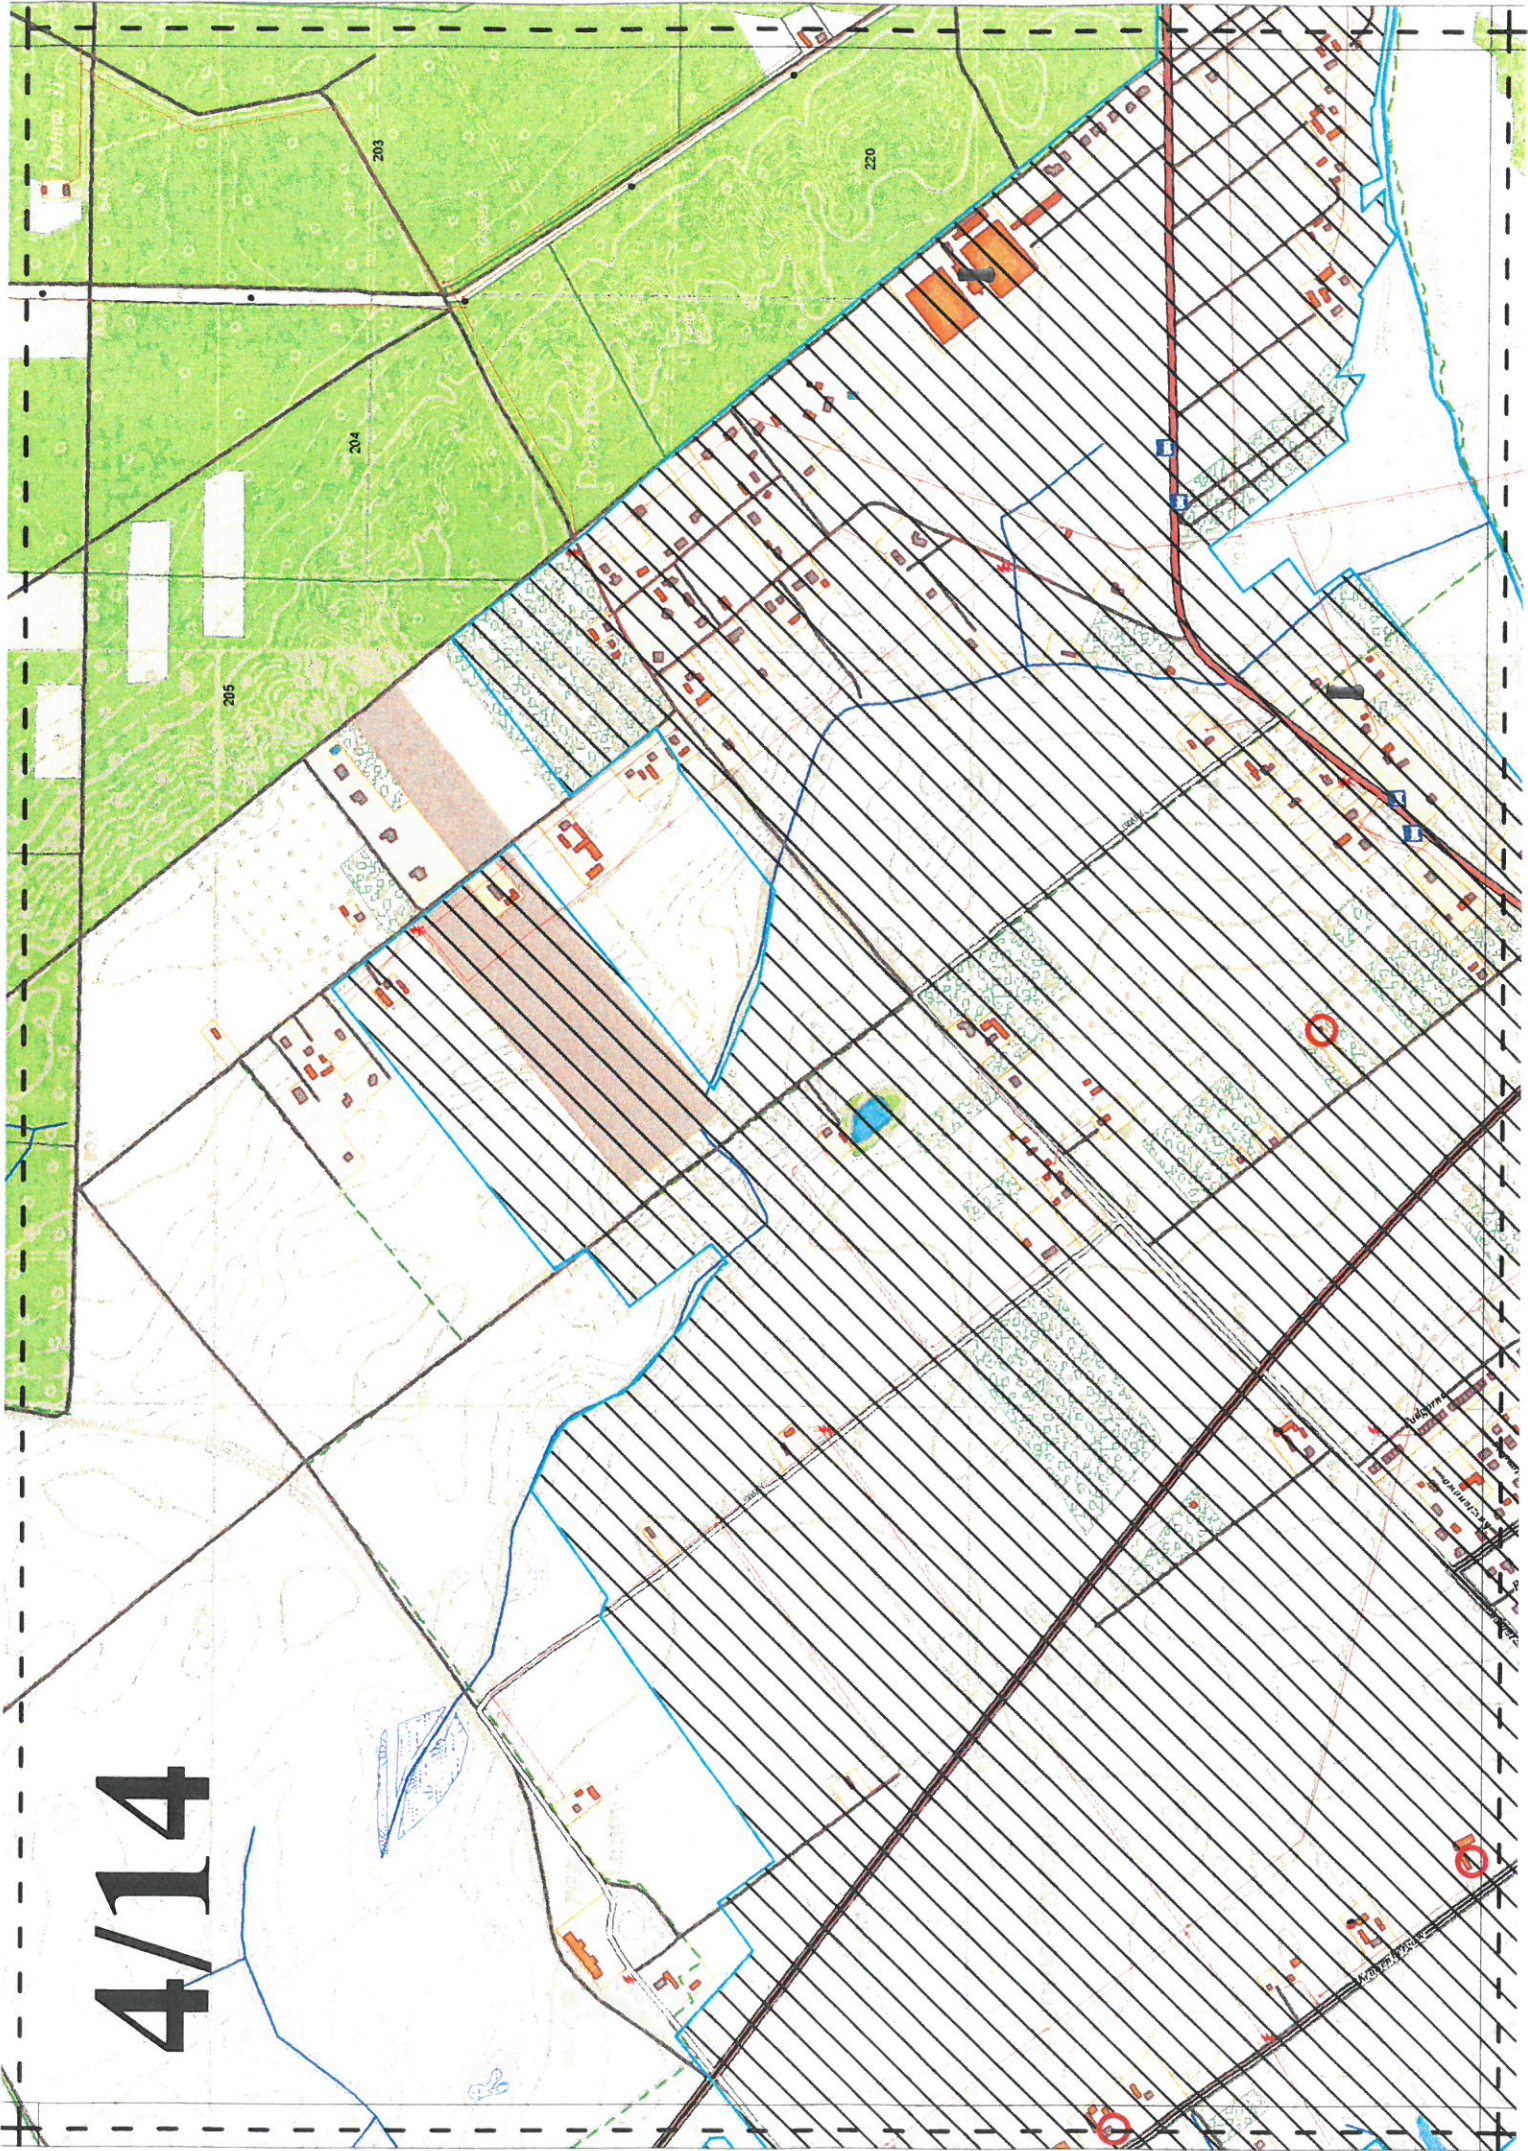

**AGLOMERACJA BRZEŚĆ KUJAWSKI  
GMINA BRZEŚĆ KUJAWSKI  
POWIAT WŁOCŁAWSKI**

**OBJAŚNIENIA:**

	GRANICE ADMINISTRACYJNE GMINY
	GRANICE ADMINISTRACYJNE MIASTA
	GRANICE I OBSZAR AGLOMERACJI
	OCZYSZCZALNIA ŚCIEKÓW KOMUNALNYCH
	STREFA OCHRONY BEZPOŚREDNIEJ UJĘCIA WÓD
	PRZYDOMOWE OCZYSZCZALNIE ŚCIEKÓW

SKALA MAPY  
1:10 000  
1 cm = 100m

Źródło mapy:  
Urząd Marszałkowski Województwa  
Kujawsko-Pomorskiego

1/14

3/14

4/14

5/14

6/14/19

8/14

9/14

10/14

11/14

12/14

13/14

Rzanka Wola  
0.15

14/14