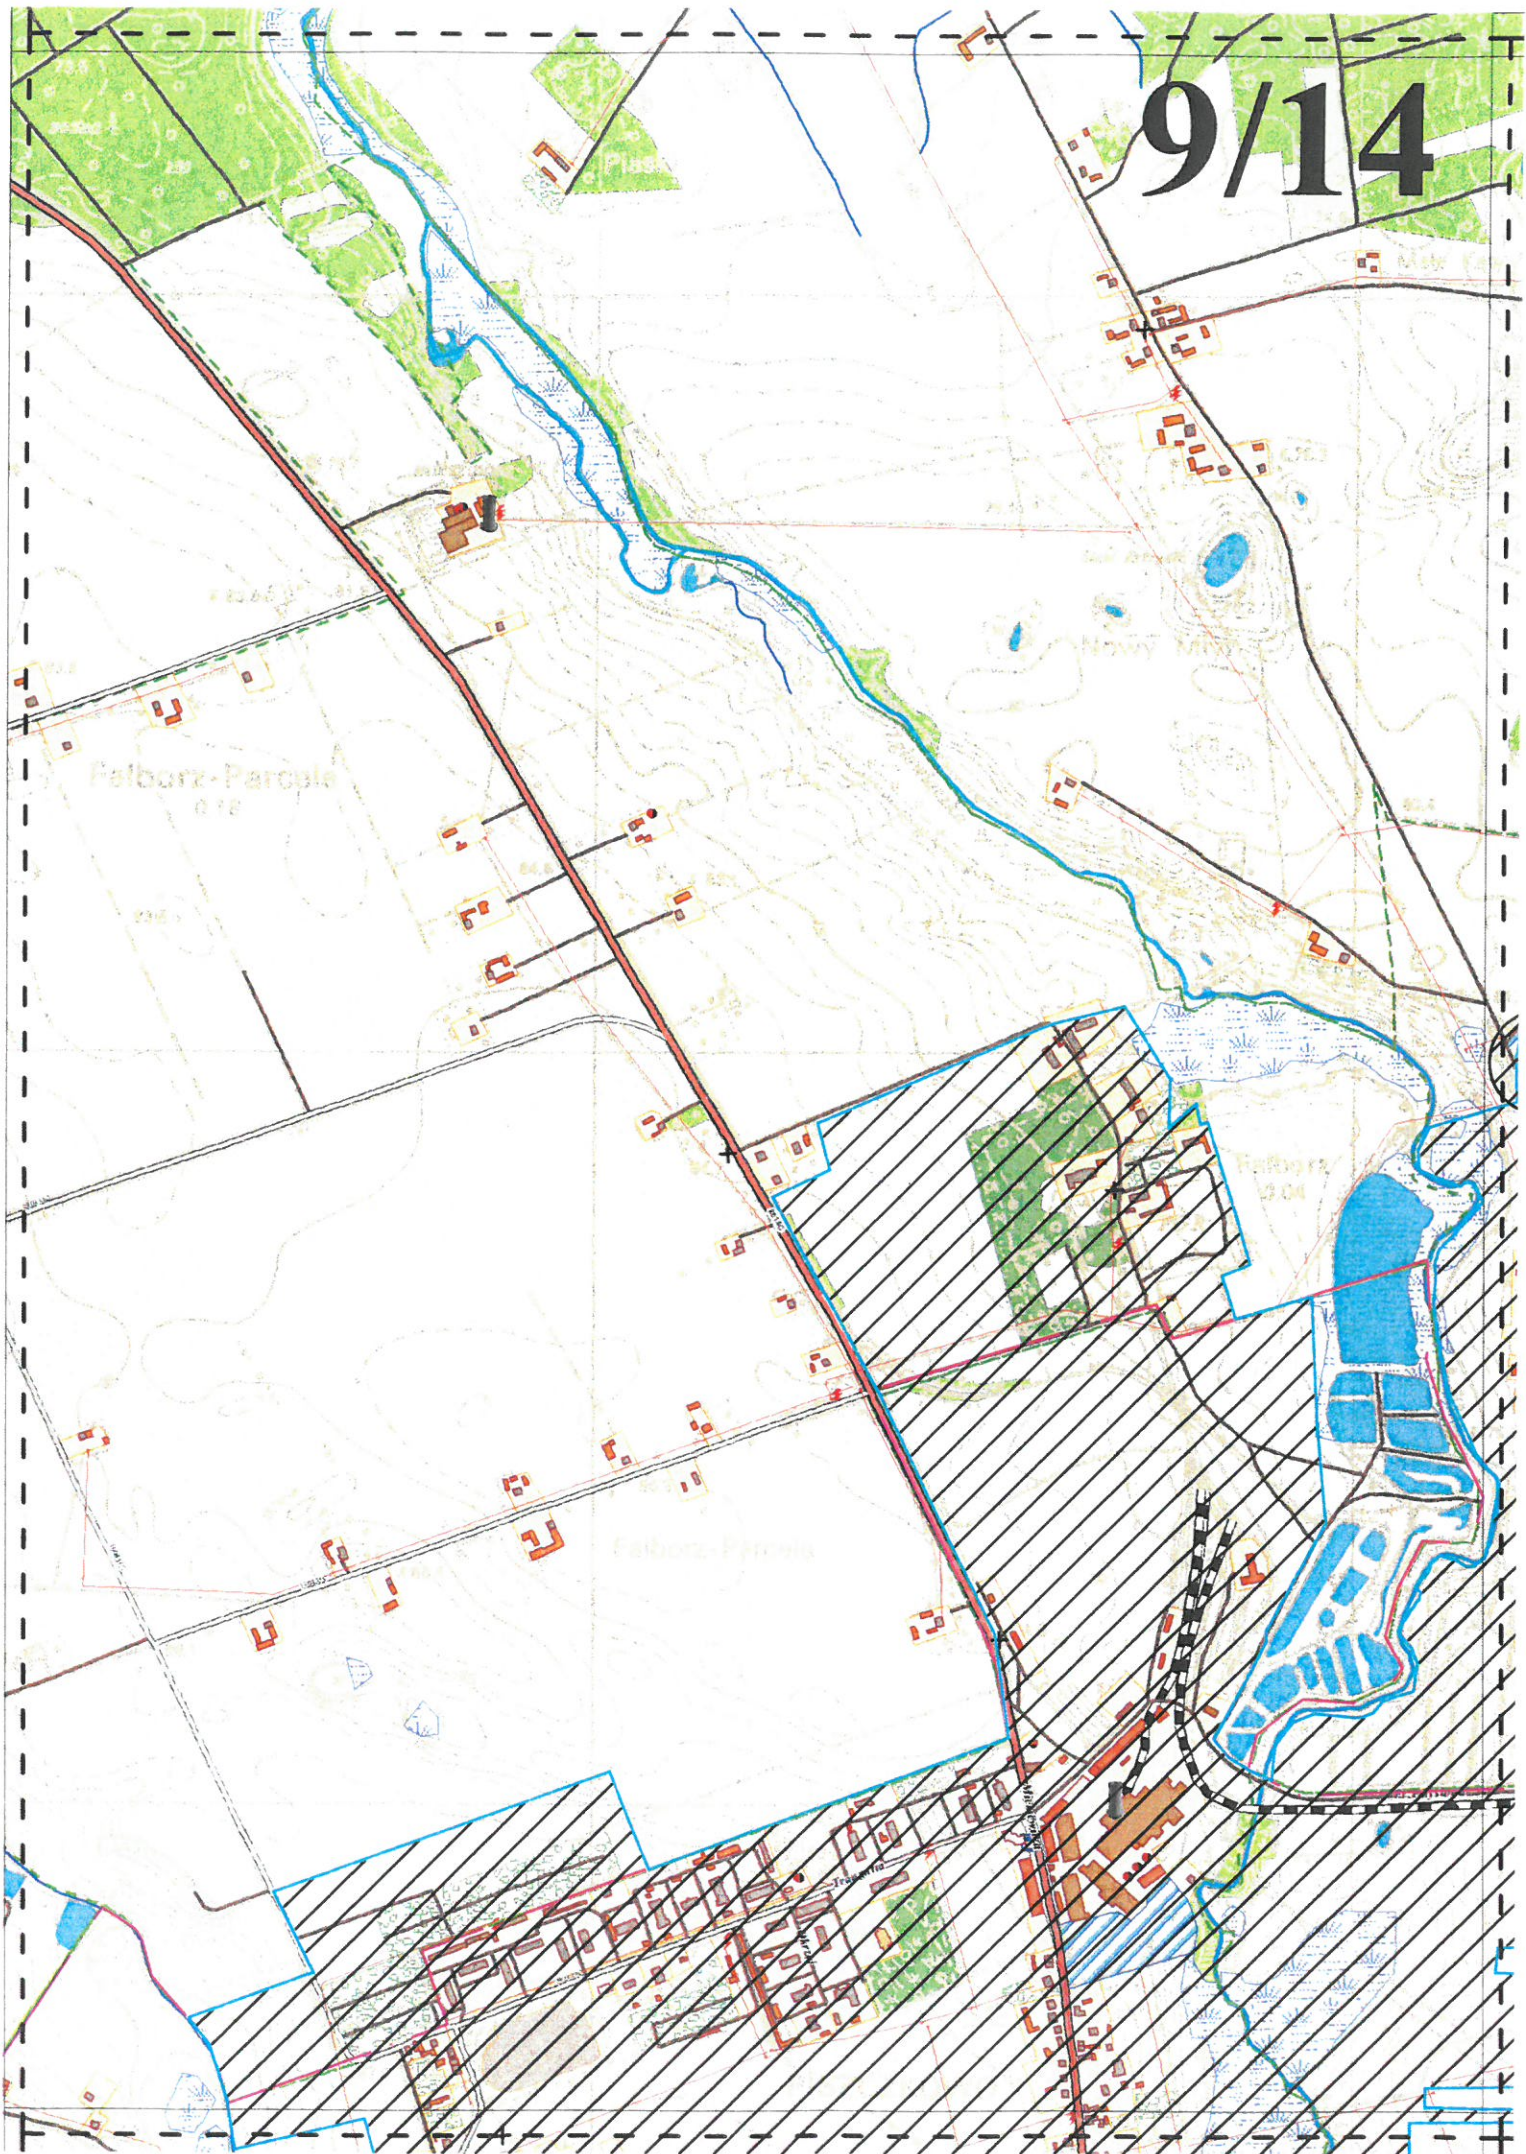

**AGLOMERACJA BRZEŚĆ KUJAWSKI  
GMINA BRZEŚĆ KUJAWSKI  
POWIAT WŁOCŁAWSKI**

**OBJAŚNIENIA:**

	GRANICE ADMINISTRACYJNE GMINY
	GRANICE ADMINISTRACYJNE MIASTA
	GRANICE I OBSZAR AGLOMERACJI
	OCZYSZCZALNIA ŚCIEKÓW KOMUNALNYCH
	STREFA OCHRONY BEZPOŚREDNIEJ UJĘCIA WÓD
	PRZYDOMOWE OCZYSZCZALNIE ŚCIEKÓW

SKALA MAPY  
1:10 000  
1 cm = 100m

Źródło mapy:  
Urząd Marszałkowski Województwa  
Kujawsko-Pomorskiego

1/14

3/14

4/14

5/14

6/14/19

8/14

9/14

10/14

11/14

12/14

13/14

Rzanka Wola  
0.15

14/14