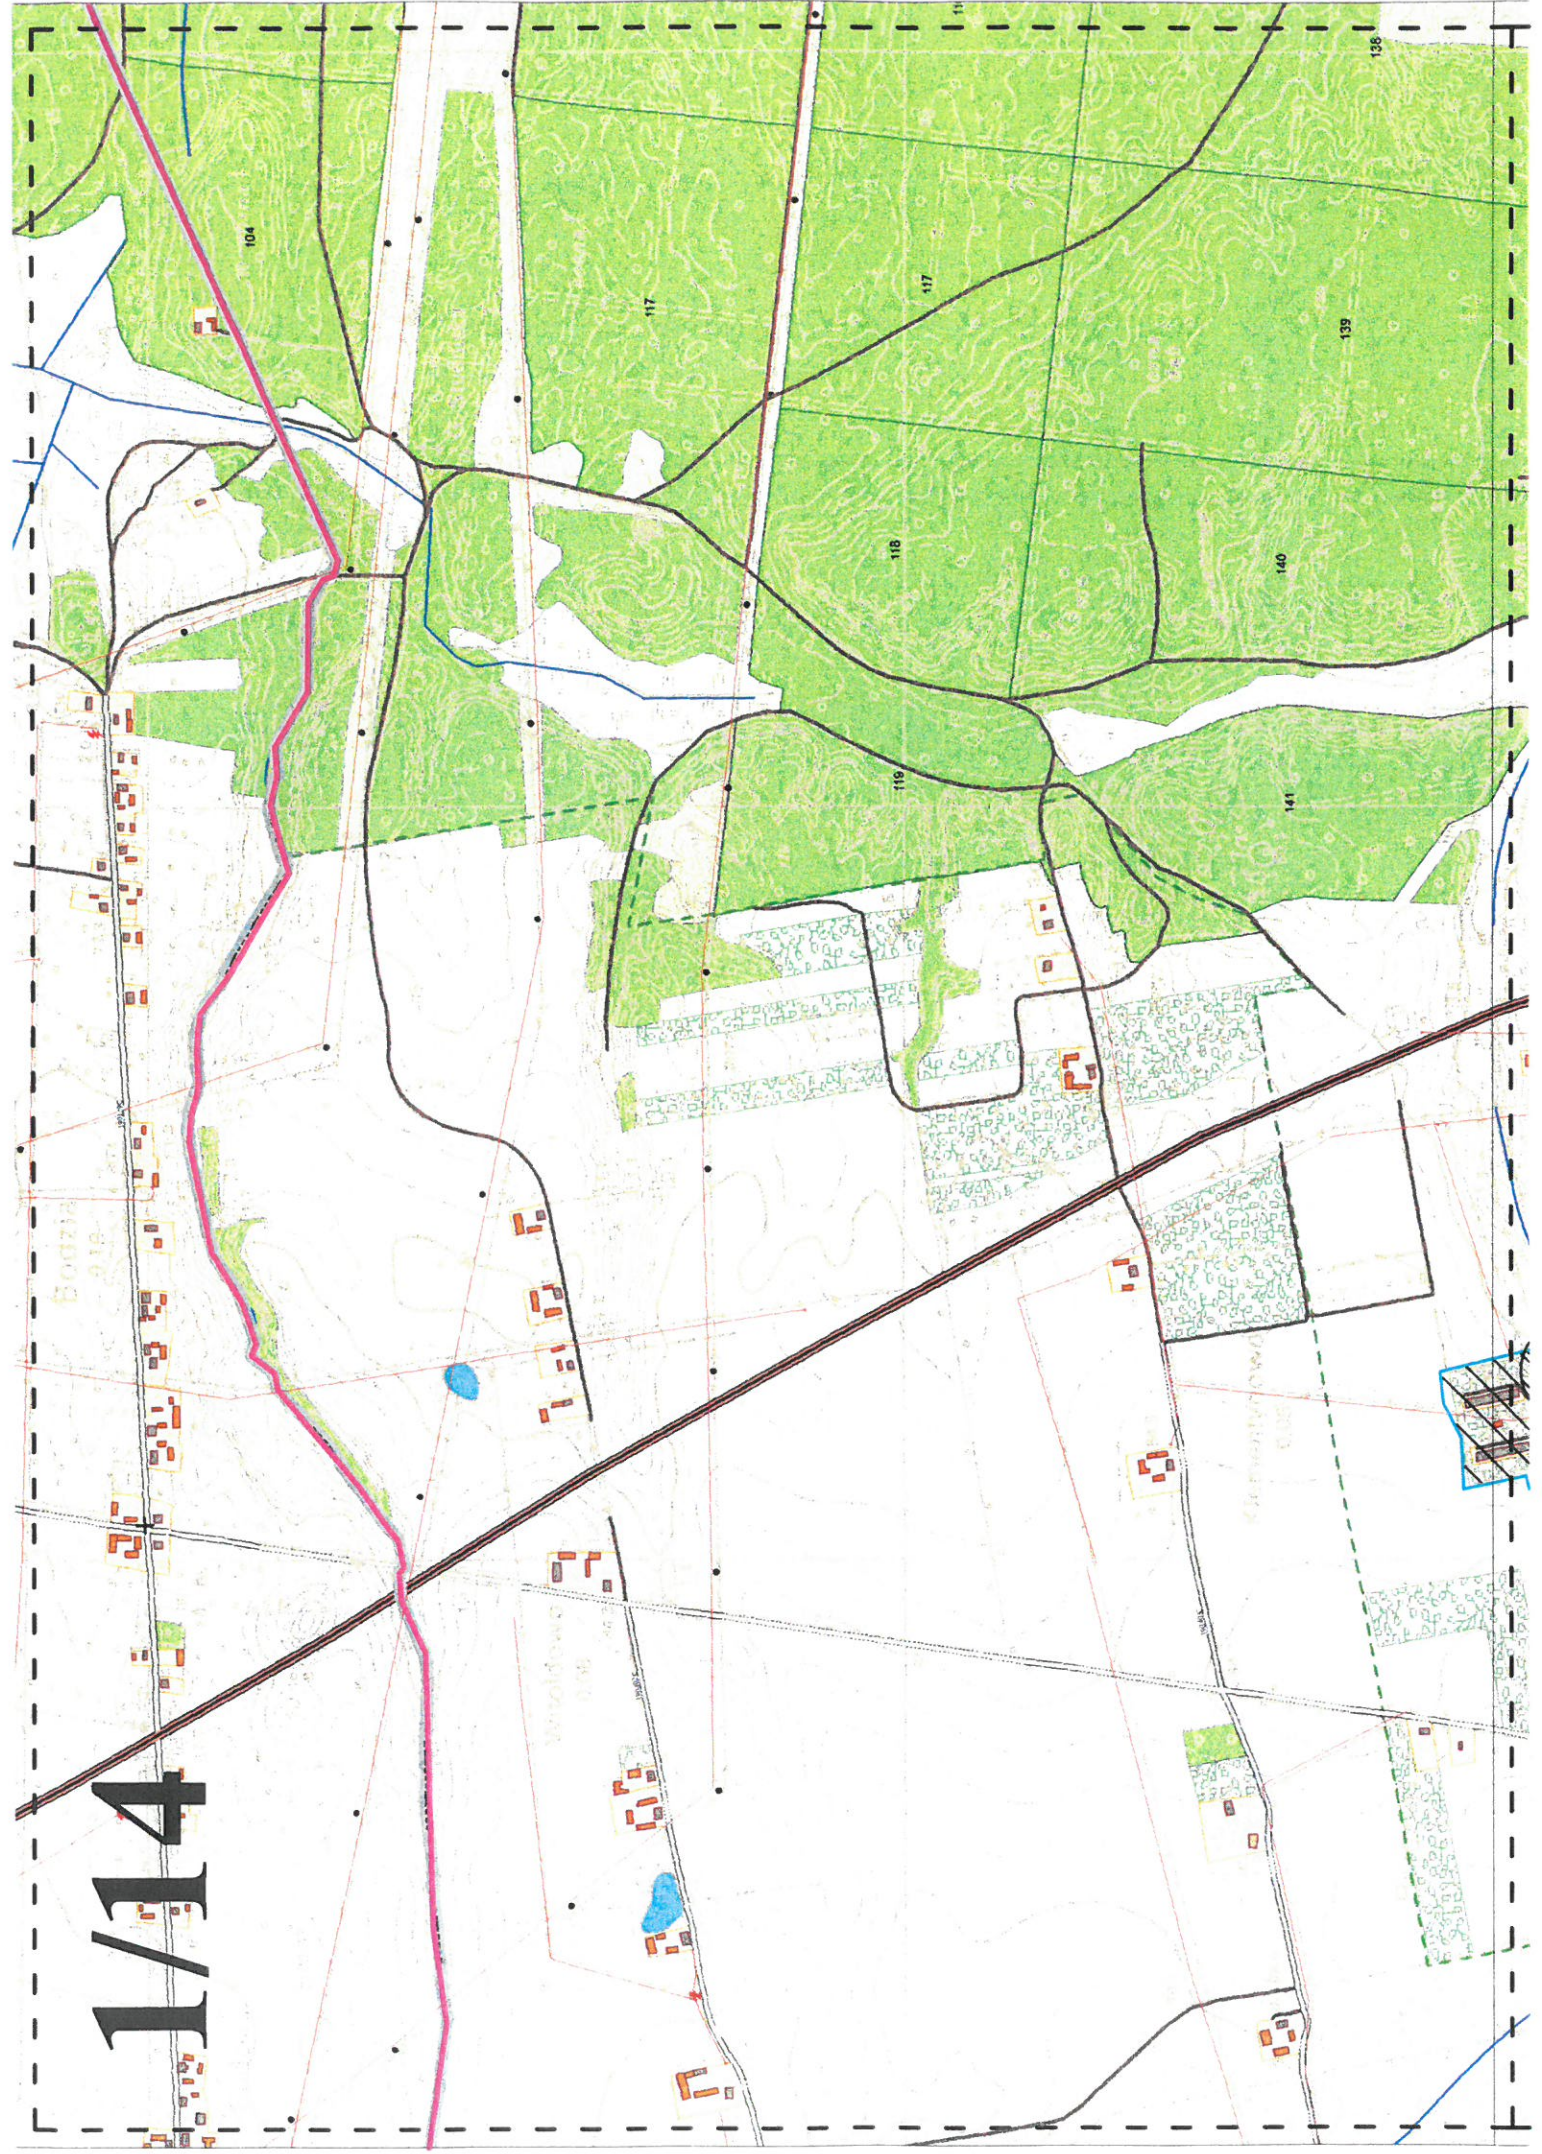

**AGLOMERACJA BRZEŚĆ KUJAWSKI  
GMINA BRZEŚĆ KUJAWSKI  
POWIAT WŁOCŁAWSKI**

**OBJAŚNIENIA:**

	GRANICE ADMINISTRACYJNE GMINY
	GRANICE ADMINISTRACYJNE MIASTA
	GRANICE I OBSZAR AGLOMERACJI
	OCZYSZCZALNIA ŚCIEKÓW KOMUNALNYCH
	STREFA OCHRONY BEZPOŚREDNIEJ UJĘCIA WÓD
	PRZYDOMOWE OCZYSZCZALNIE ŚCIEKÓW

SKALA MAPY  
1:10 000  
1 cm = 100m

Źródło mapy:  
Urząd Marszałkowski Województwa  
Kujawsko-Pomorskiego

1/14

3/14

4/14

5/14

6/14/19

8/14

9/14

10/14

11/14

12/14

13/14

Rzanka Wola  
0.15

14/14