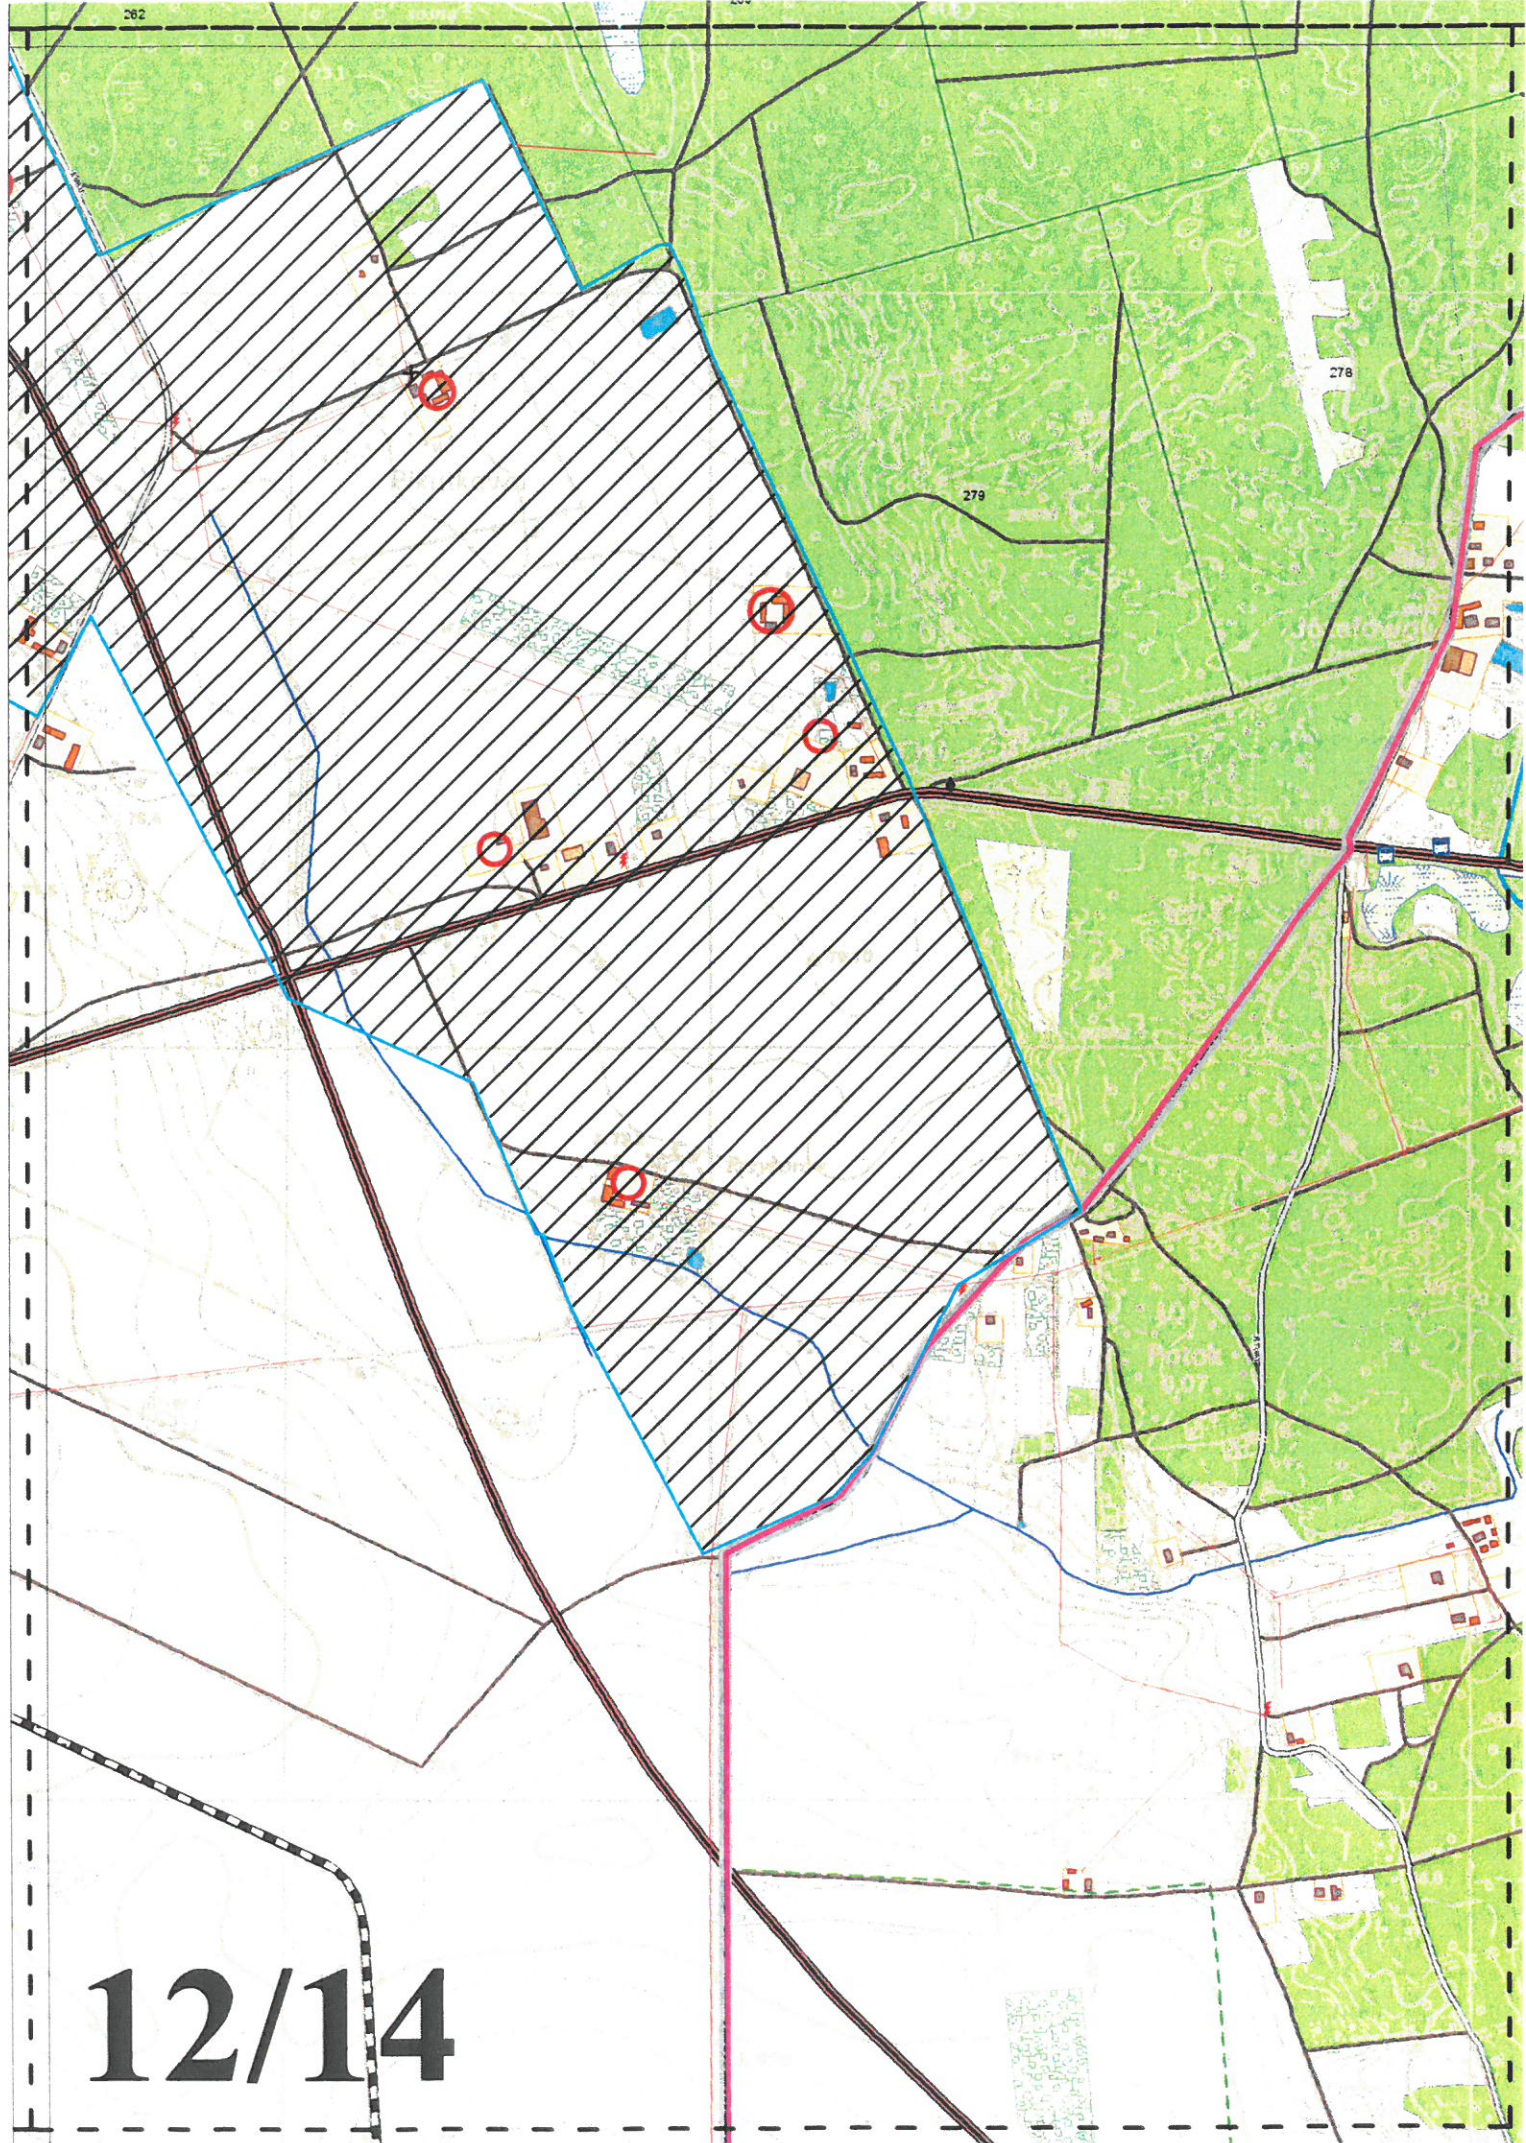

**AGLOMERACJA BRZEŚĆ KUJAWSKI  
GMINA BRZEŚĆ KUJAWSKI  
POWIAT WŁOCŁAWSKI**

**OBJAŚNIENIA:**

	GRANICE ADMINISTRACYJNE GMINY
	GRANICE ADMINISTRACYJNE MIASTA
	GRANICE I OBSZAR AGLOMERACJI
	OCZYSZCZALNIA ŚCIEKÓW KOMUNALNYCH
	STREFA OCHRONY BEZPOŚREDNIEJ UJĘCIA WÓD
	PRZYDOMOWE OCZYSZCZALNIE ŚCIEKÓW

SKALA MAPY  
1:10 000  
1 cm = 100m

Źródło mapy:  
Urząd Marszałkowski Województwa  
Kujawsko-Pomorskiego

1/14

3/14

4/14

5/14

6/14/19

8/14

9/14

10/14

11/14

12/14

13/14

Rzanka Wola  
0.15

14/14