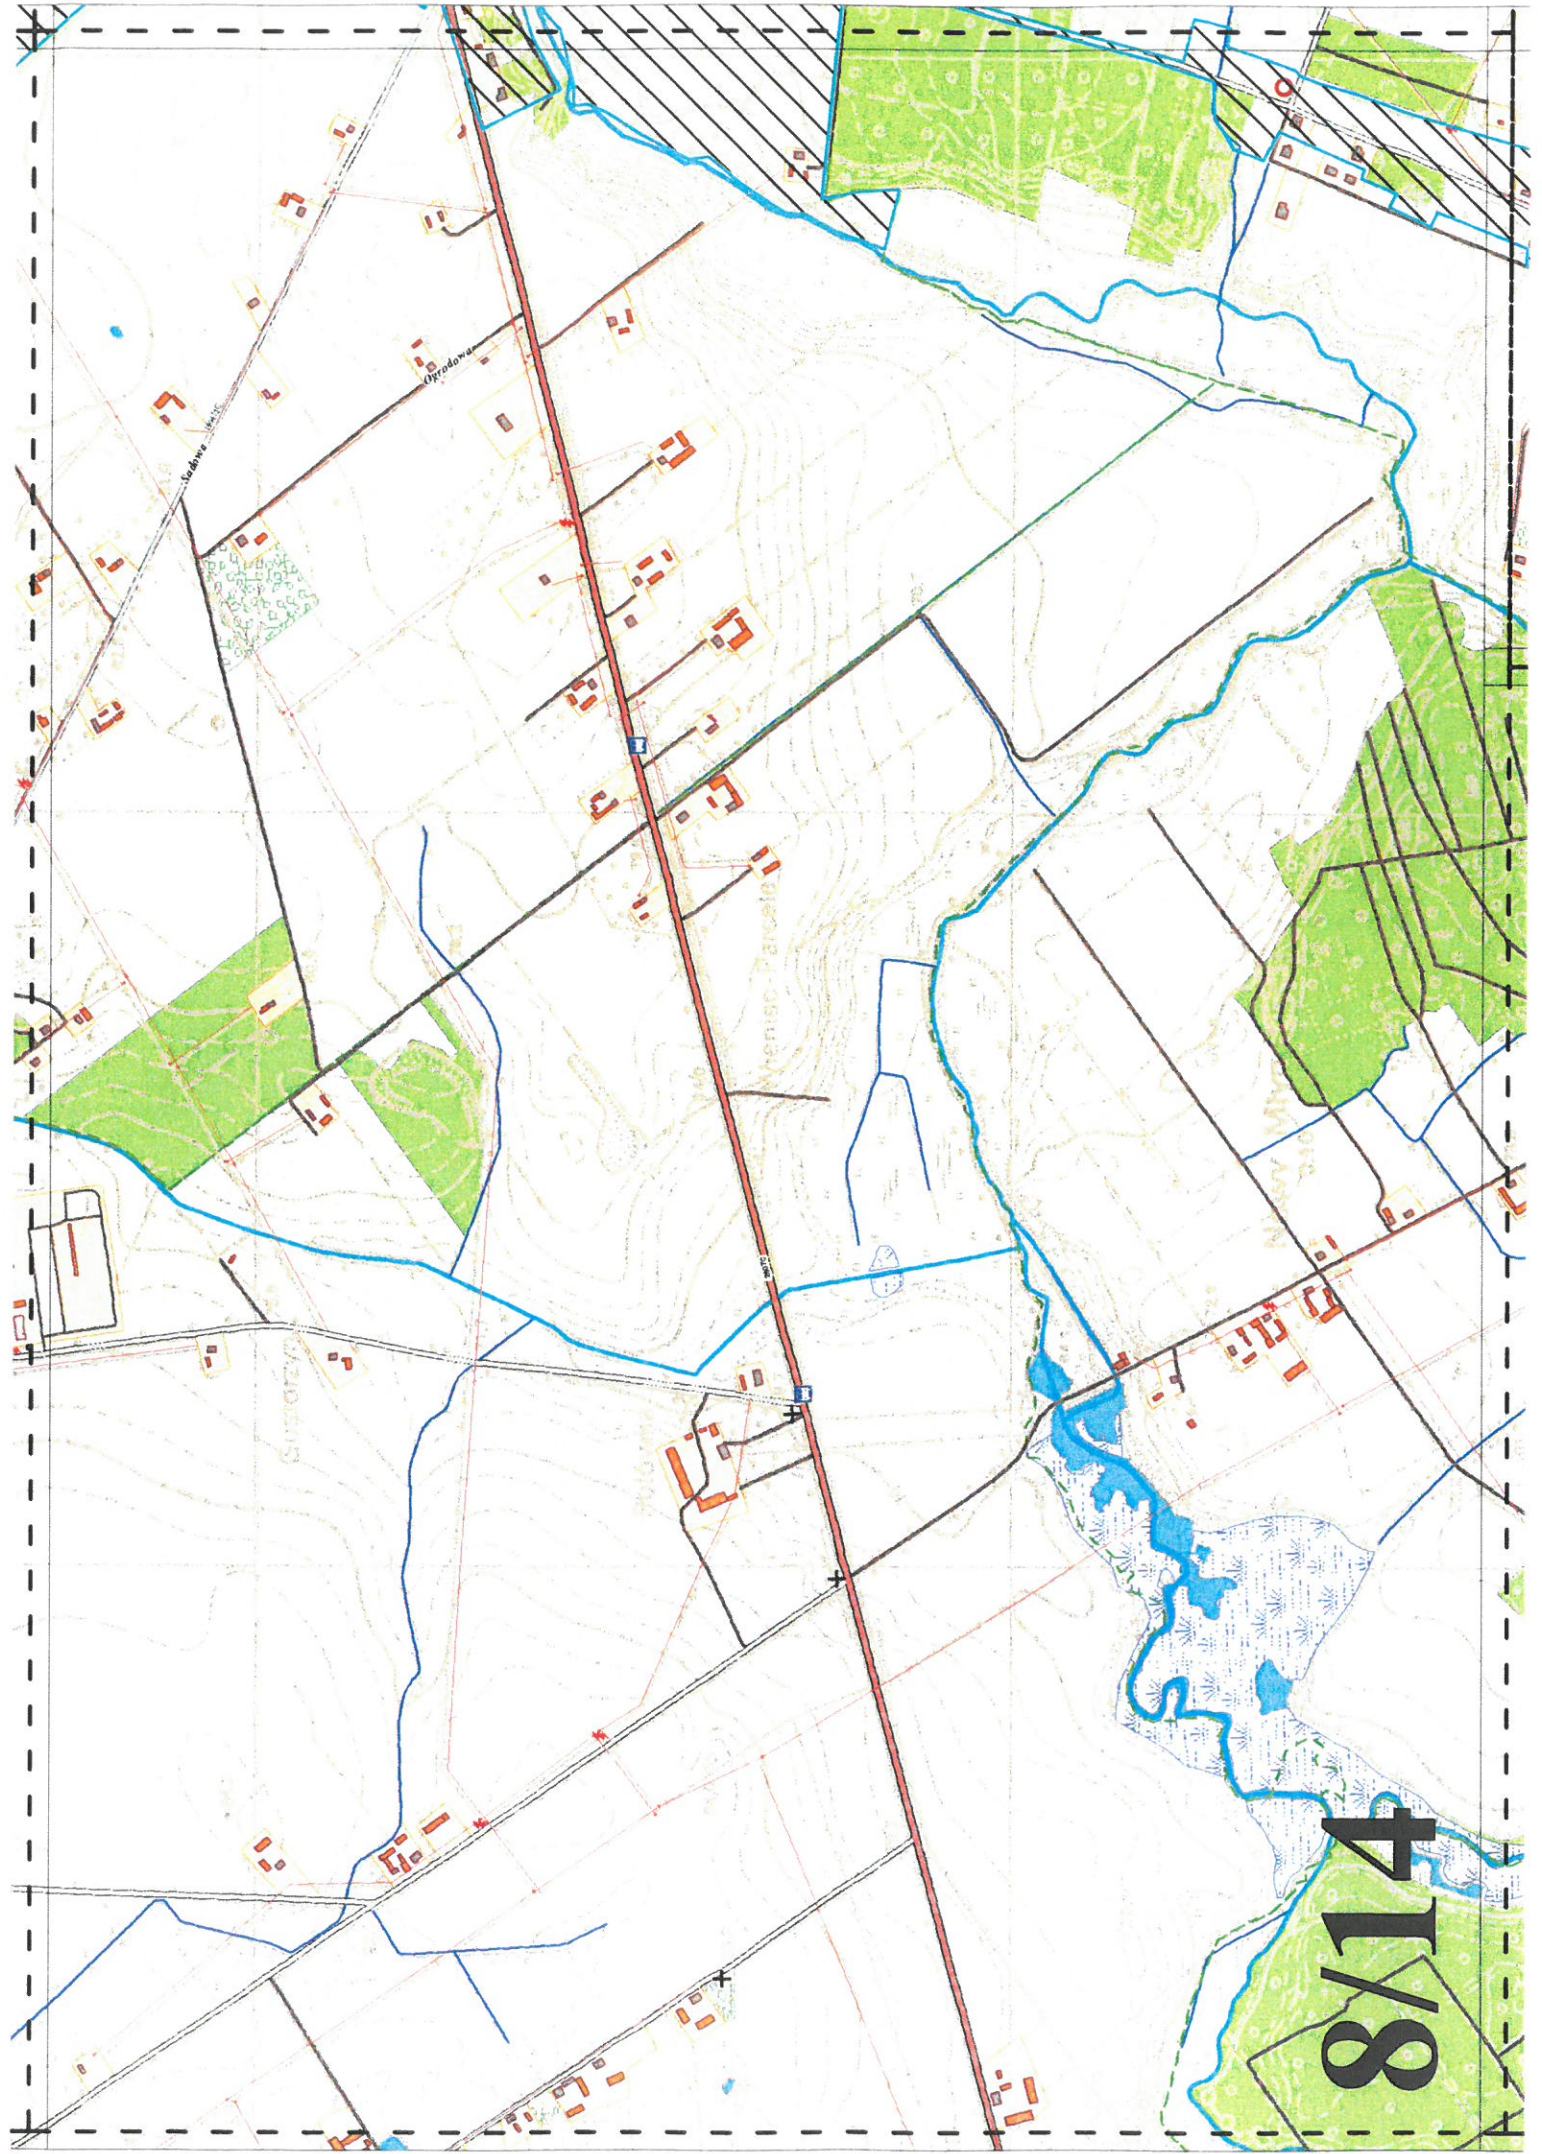

**AGLOMERACJA BRZEŚĆ KUJAWSKI  
GMINA BRZEŚĆ KUJAWSKI  
POWIAT WŁOCŁAWSKI**

**OBJAŚNIENIA:**

	GRANICE ADMINISTRACYJNE GMINY
	GRANICE ADMINISTRACYJNE MIASTA
	GRANICE I OBSZAR AGLOMERACJI
	OCZYSZCZALNIA ŚCIEKÓW KOMUNALNYCH
	STREFA OCHRONY BEZPOŚREDNIEJ UJĘCIA WÓD
	PRZYDOMOWE OCZYSZCZALNIE ŚCIEKÓW

SKALA MAPY  
1:10 000  
1 cm = 100m

Źródło mapy:  
Urząd Marszałkowski Województwa  
Kujawsko-Pomorskiego

1/14

3/14

4/14

5/14

6/14/19

8/14

9/14

10/14

11/14

12/14

13/14

Rzanka Wola  
0.15

14/14