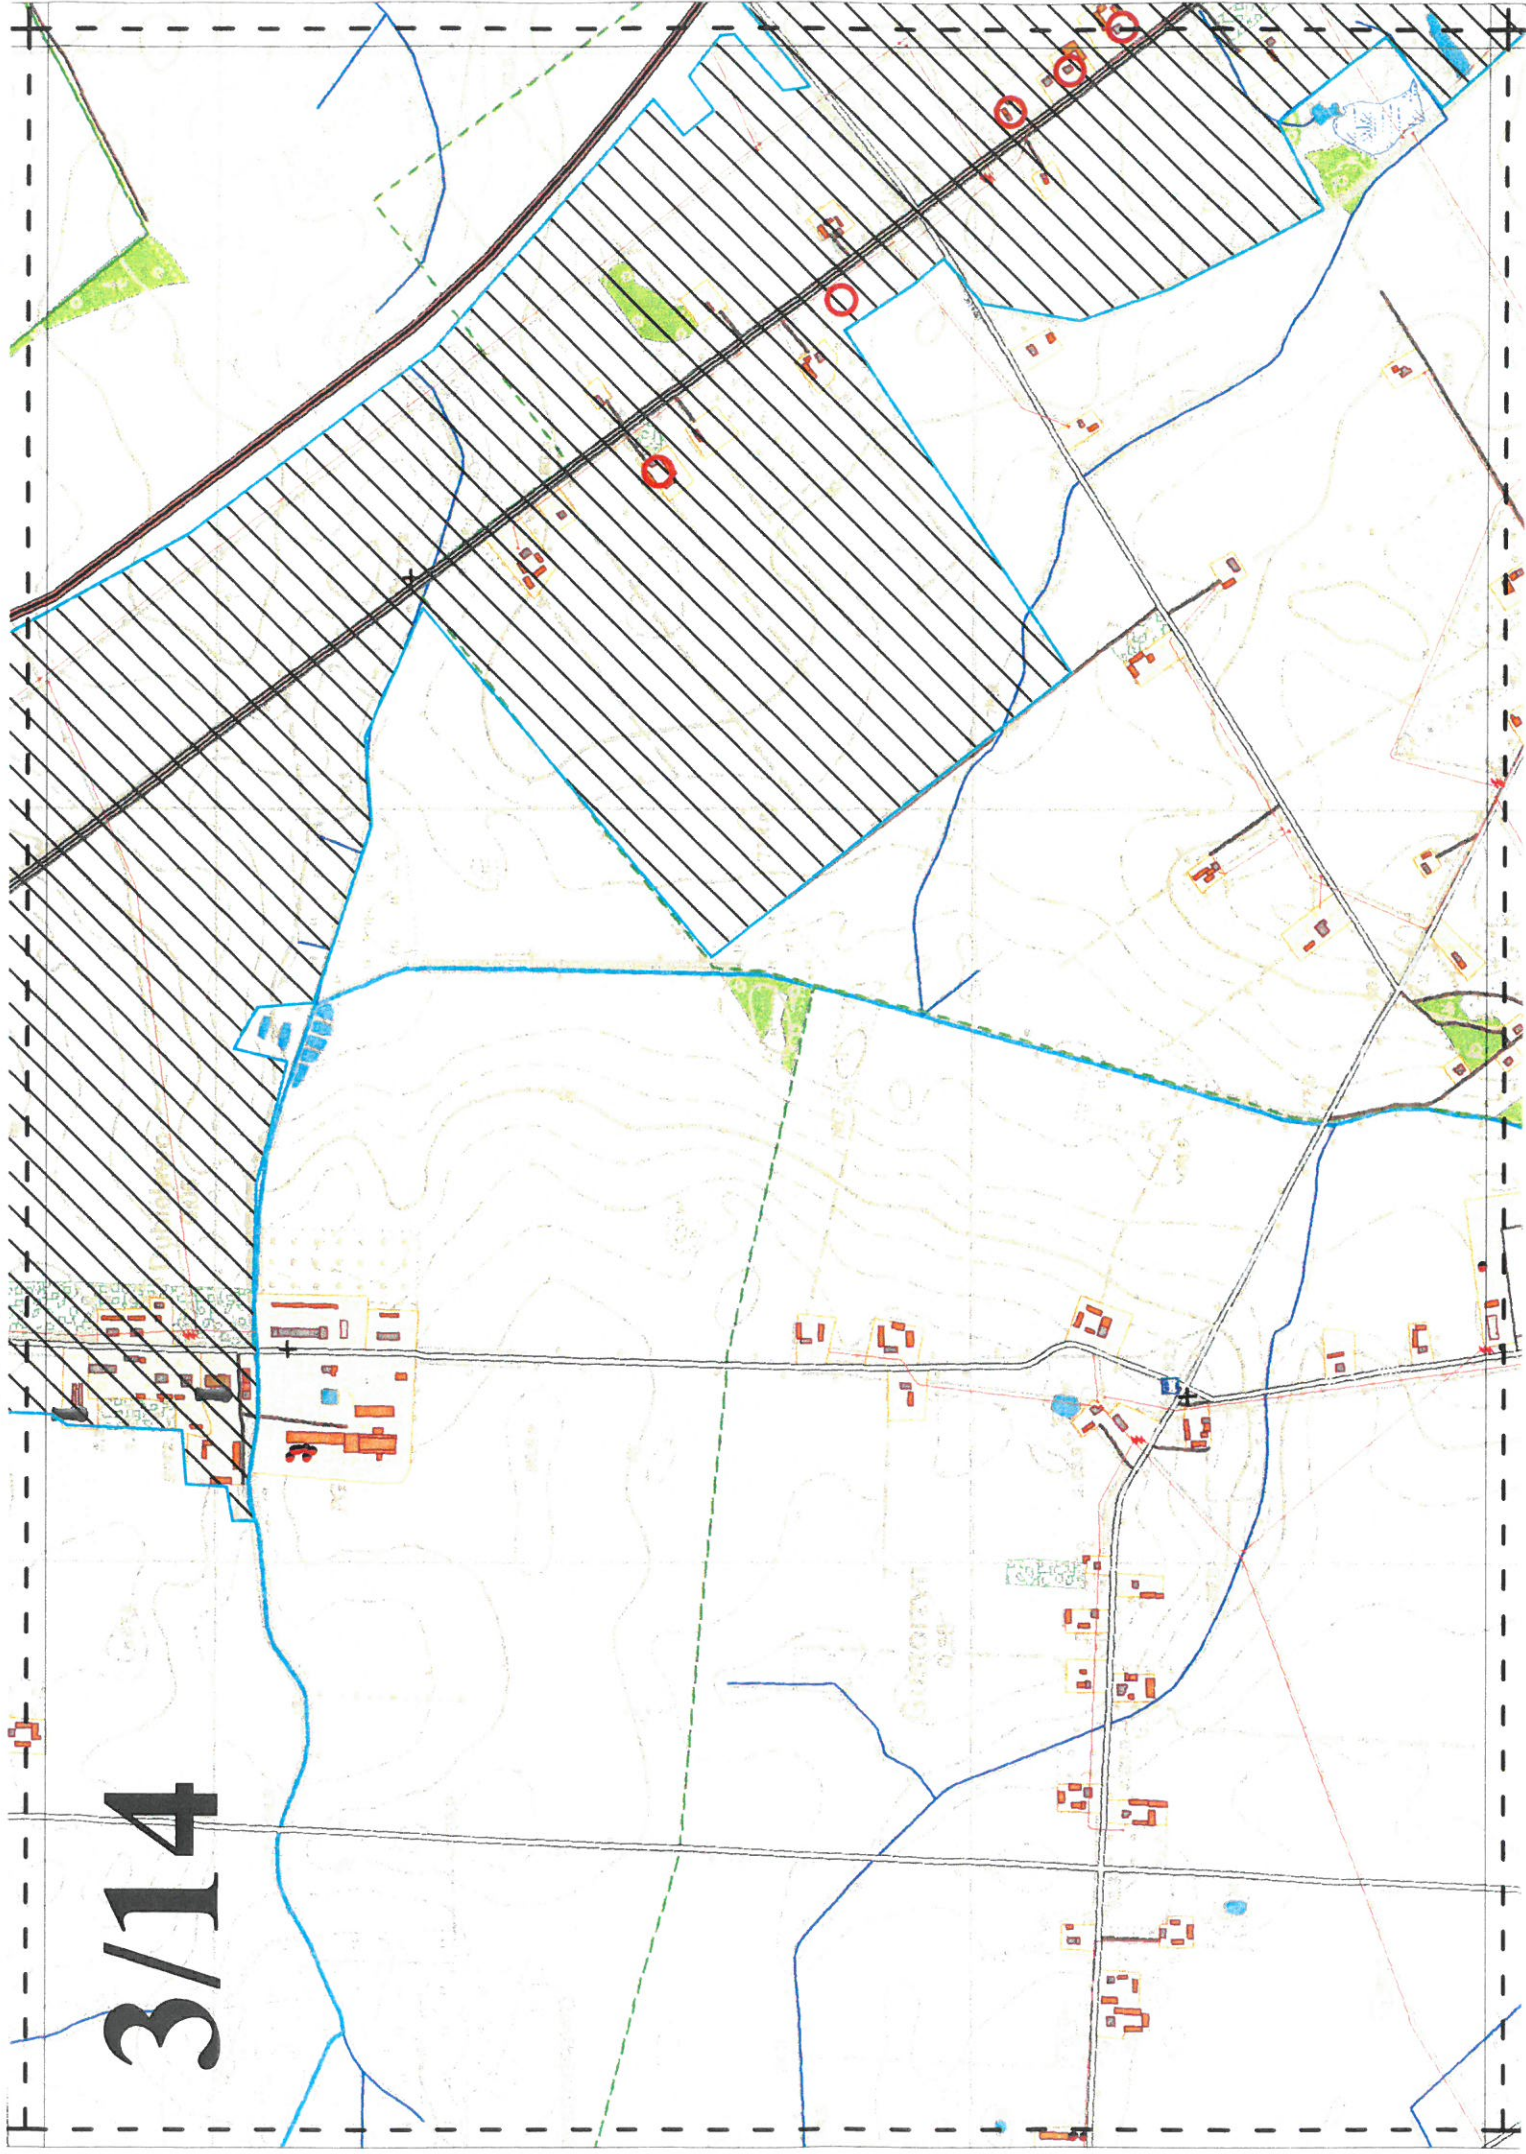

**AGLOMERACJA BRZEŚĆ KUJAWSKI  
GMINA BRZEŚĆ KUJAWSKI  
POWIAT WŁOCŁAWSKI**

**OBJAŚNIENIA:**

	GRANICE ADMINISTRACYJNE GMINY
	GRANICE ADMINISTRACYJNE MIASTA
	GRANICE I OBSZAR AGLOMERACJI
	OCZYSZCZALNIA ŚCIEKÓW KOMUNALNYCH
	STREFA OCHRONY BEZPOŚREDNIEJ UJĘCIA WÓD
	PRZYDOMOWE OCZYSZCZALNIE ŚCIEKÓW

SKALA MAPY  
1:10 000  
1 cm = 100m

Źródło mapy:  
Urząd Marszałkowski Województwa  
Kujawsko-Pomorskiego

1/14

3/14

4/14

5/14

6/14/19

8/14

9/14

10/14

11/14

12/14

13/14

Rzanka Wola  
0.15

14/14