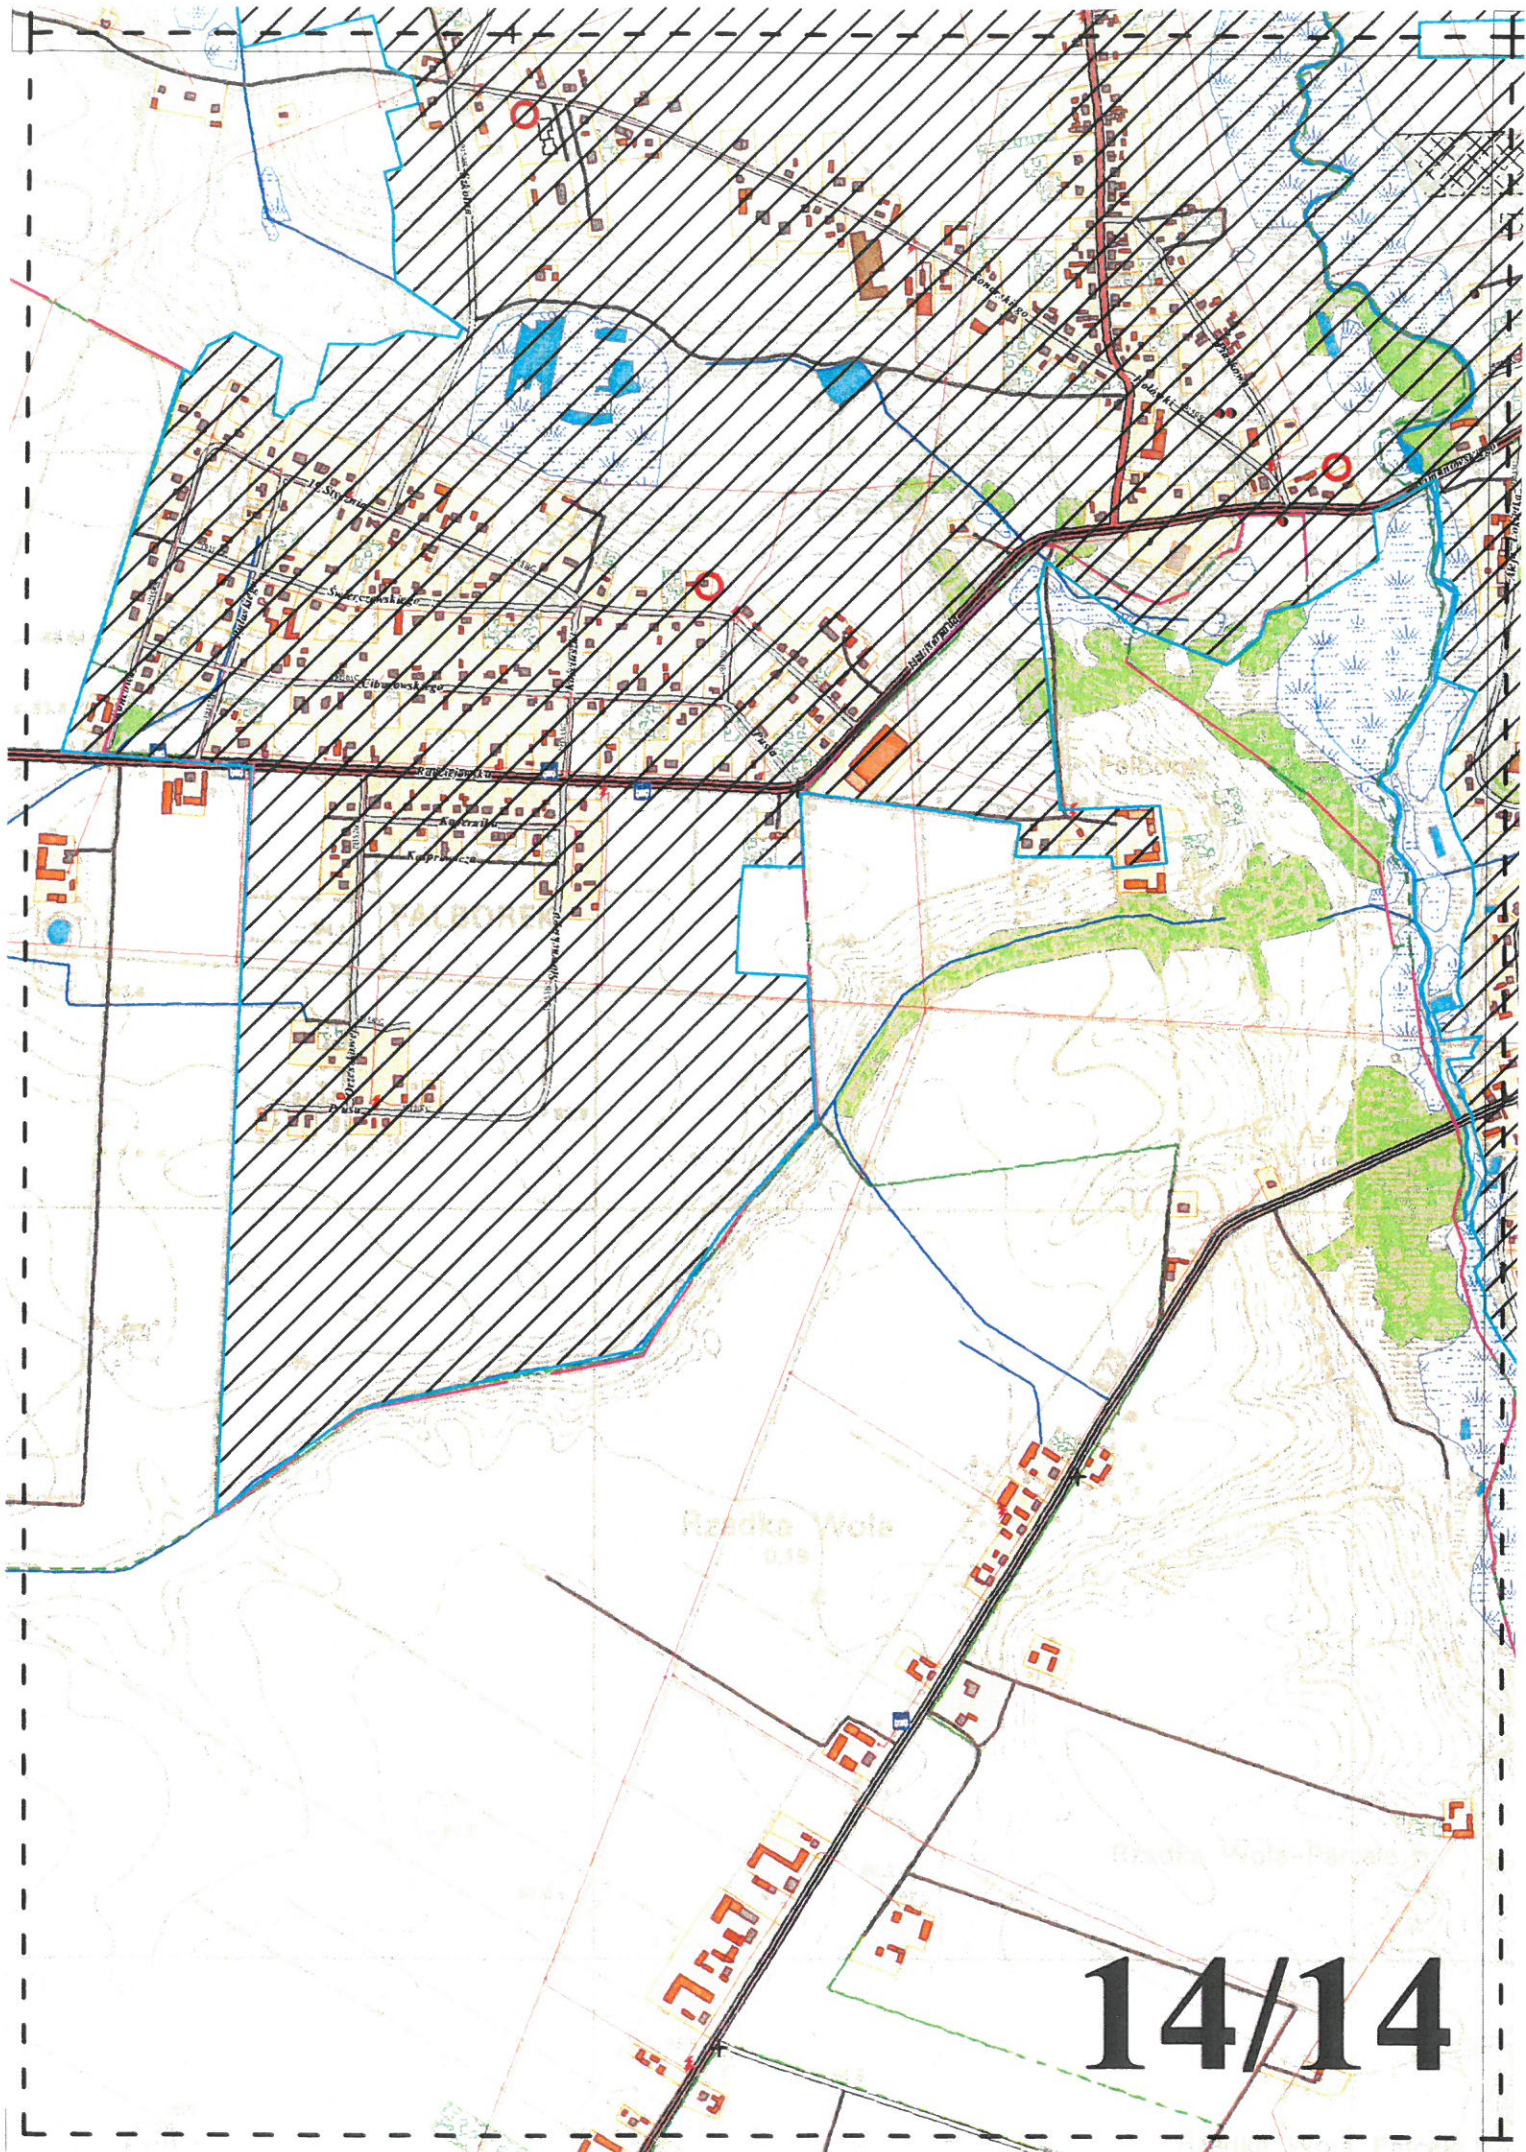

**AGLOMERACJA BRZEŚĆ KUJAWSKI  
GMINA BRZEŚĆ KUJAWSKI  
POWIAT WŁOCŁAWSKI**

**OBJAŚNIENIA:**

	GRANICE ADMINISTRACYJNE GMINY
	GRANICE ADMINISTRACYJNE MIASTA
	GRANICE I OBSZAR AGLOMERACJI
	OCZYSZCZALNIA ŚCIEKÓW KOMUNALNYCH
	STREFA OCHRONY BEZPOŚREDNIEJ UJĘCIA WÓD
	PRZYDOMOWE OCZYSZCZALNIE ŚCIEKÓW

SKALA MAPY  
1:10 000  
1 cm = 100m

Źródło mapy:  
Urząd Marszałkowski Województwa  
Kujawsko-Pomorskiego

1/14

3/14

4/14

5/14

6/14/19

8/14

9/14

10/14

11/14

12/14

13/14

Rzanka Wola  
0.15

14/14