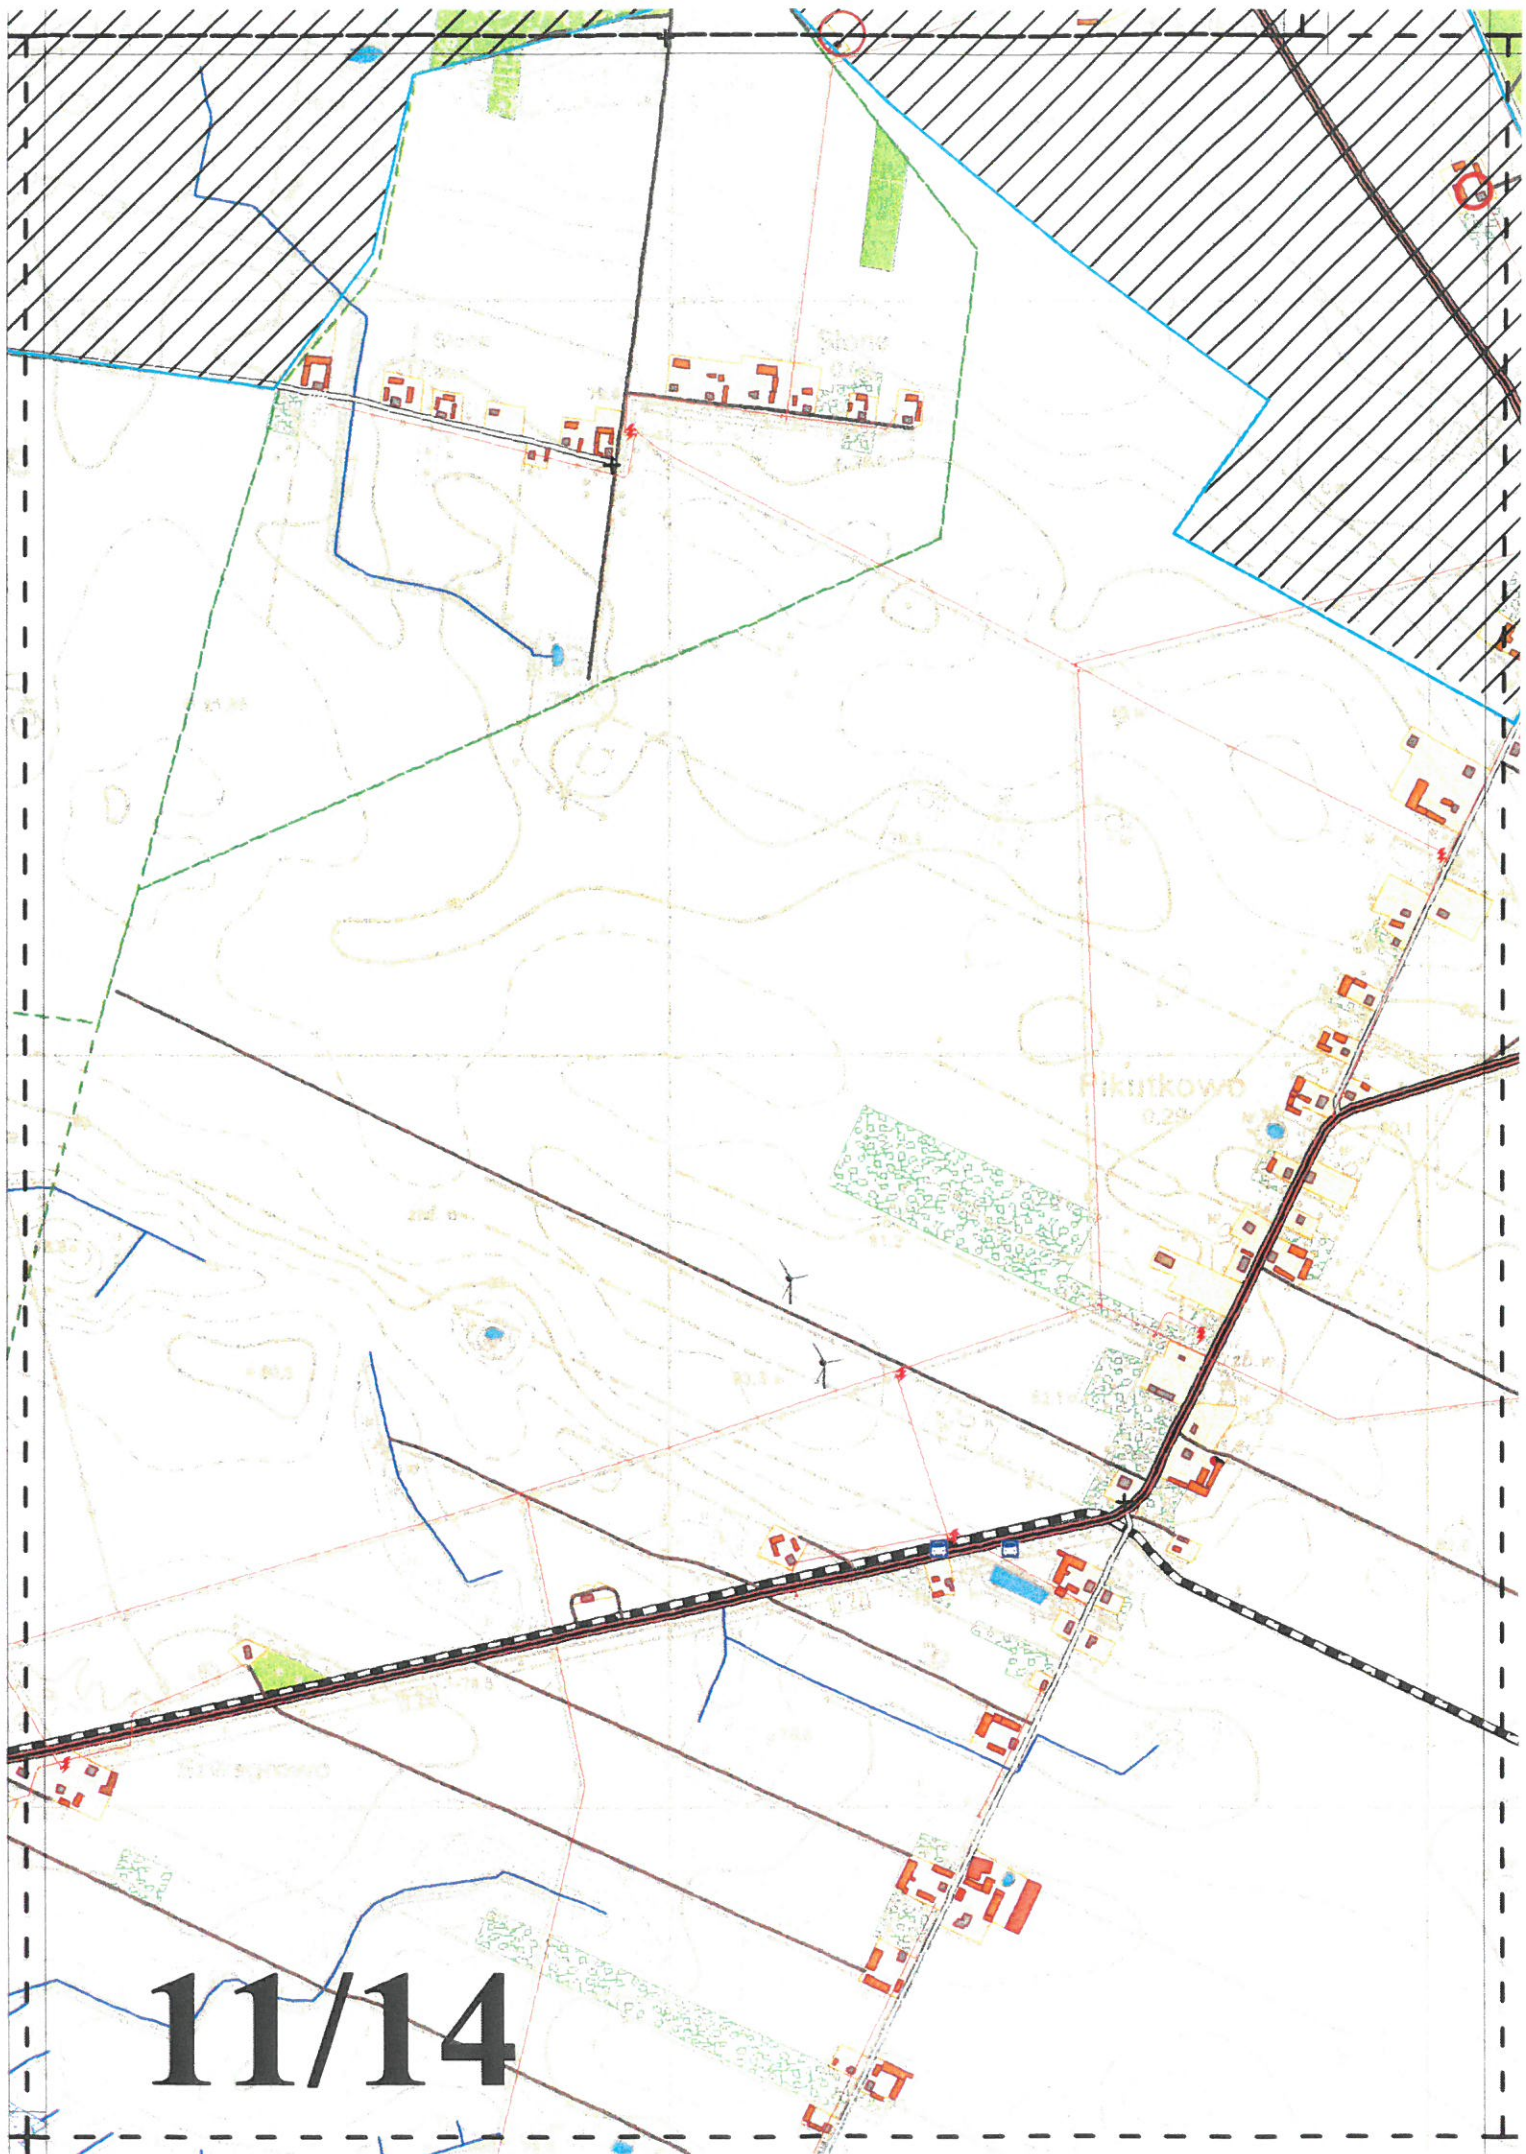

**AGLOMERACJA BRZEŚĆ KUJAWSKI  
GMINA BRZEŚĆ KUJAWSKI  
POWIAT WŁOCŁAWSKI**

**OBJAŚNIENIA:**

	GRANICE ADMINISTRACYJNE GMINY
	GRANICE ADMINISTRACYJNE MIASTA
	GRANICE I OBSZAR AGLOMERACJI
	OCZYSZCZALNIA ŚCIEKÓW KOMUNALNYCH
	STREFA OCHRONY BEZPOŚREDNIEJ UJĘCIA WÓD
	PRZYDOMOWE OCZYSZCZALNIE ŚCIEKÓW

SKALA MAPY  
1:10 000  
1 cm = 100m

Źródło mapy:  
Urząd Marszałkowski Województwa  
Kujawsko-Pomorskiego

1/14

3/14

4/14

5/14

6/14/19

8/14

9/14

10/14

11/14

12/14

13/14

Rzanka Wola  
0.15

14/14