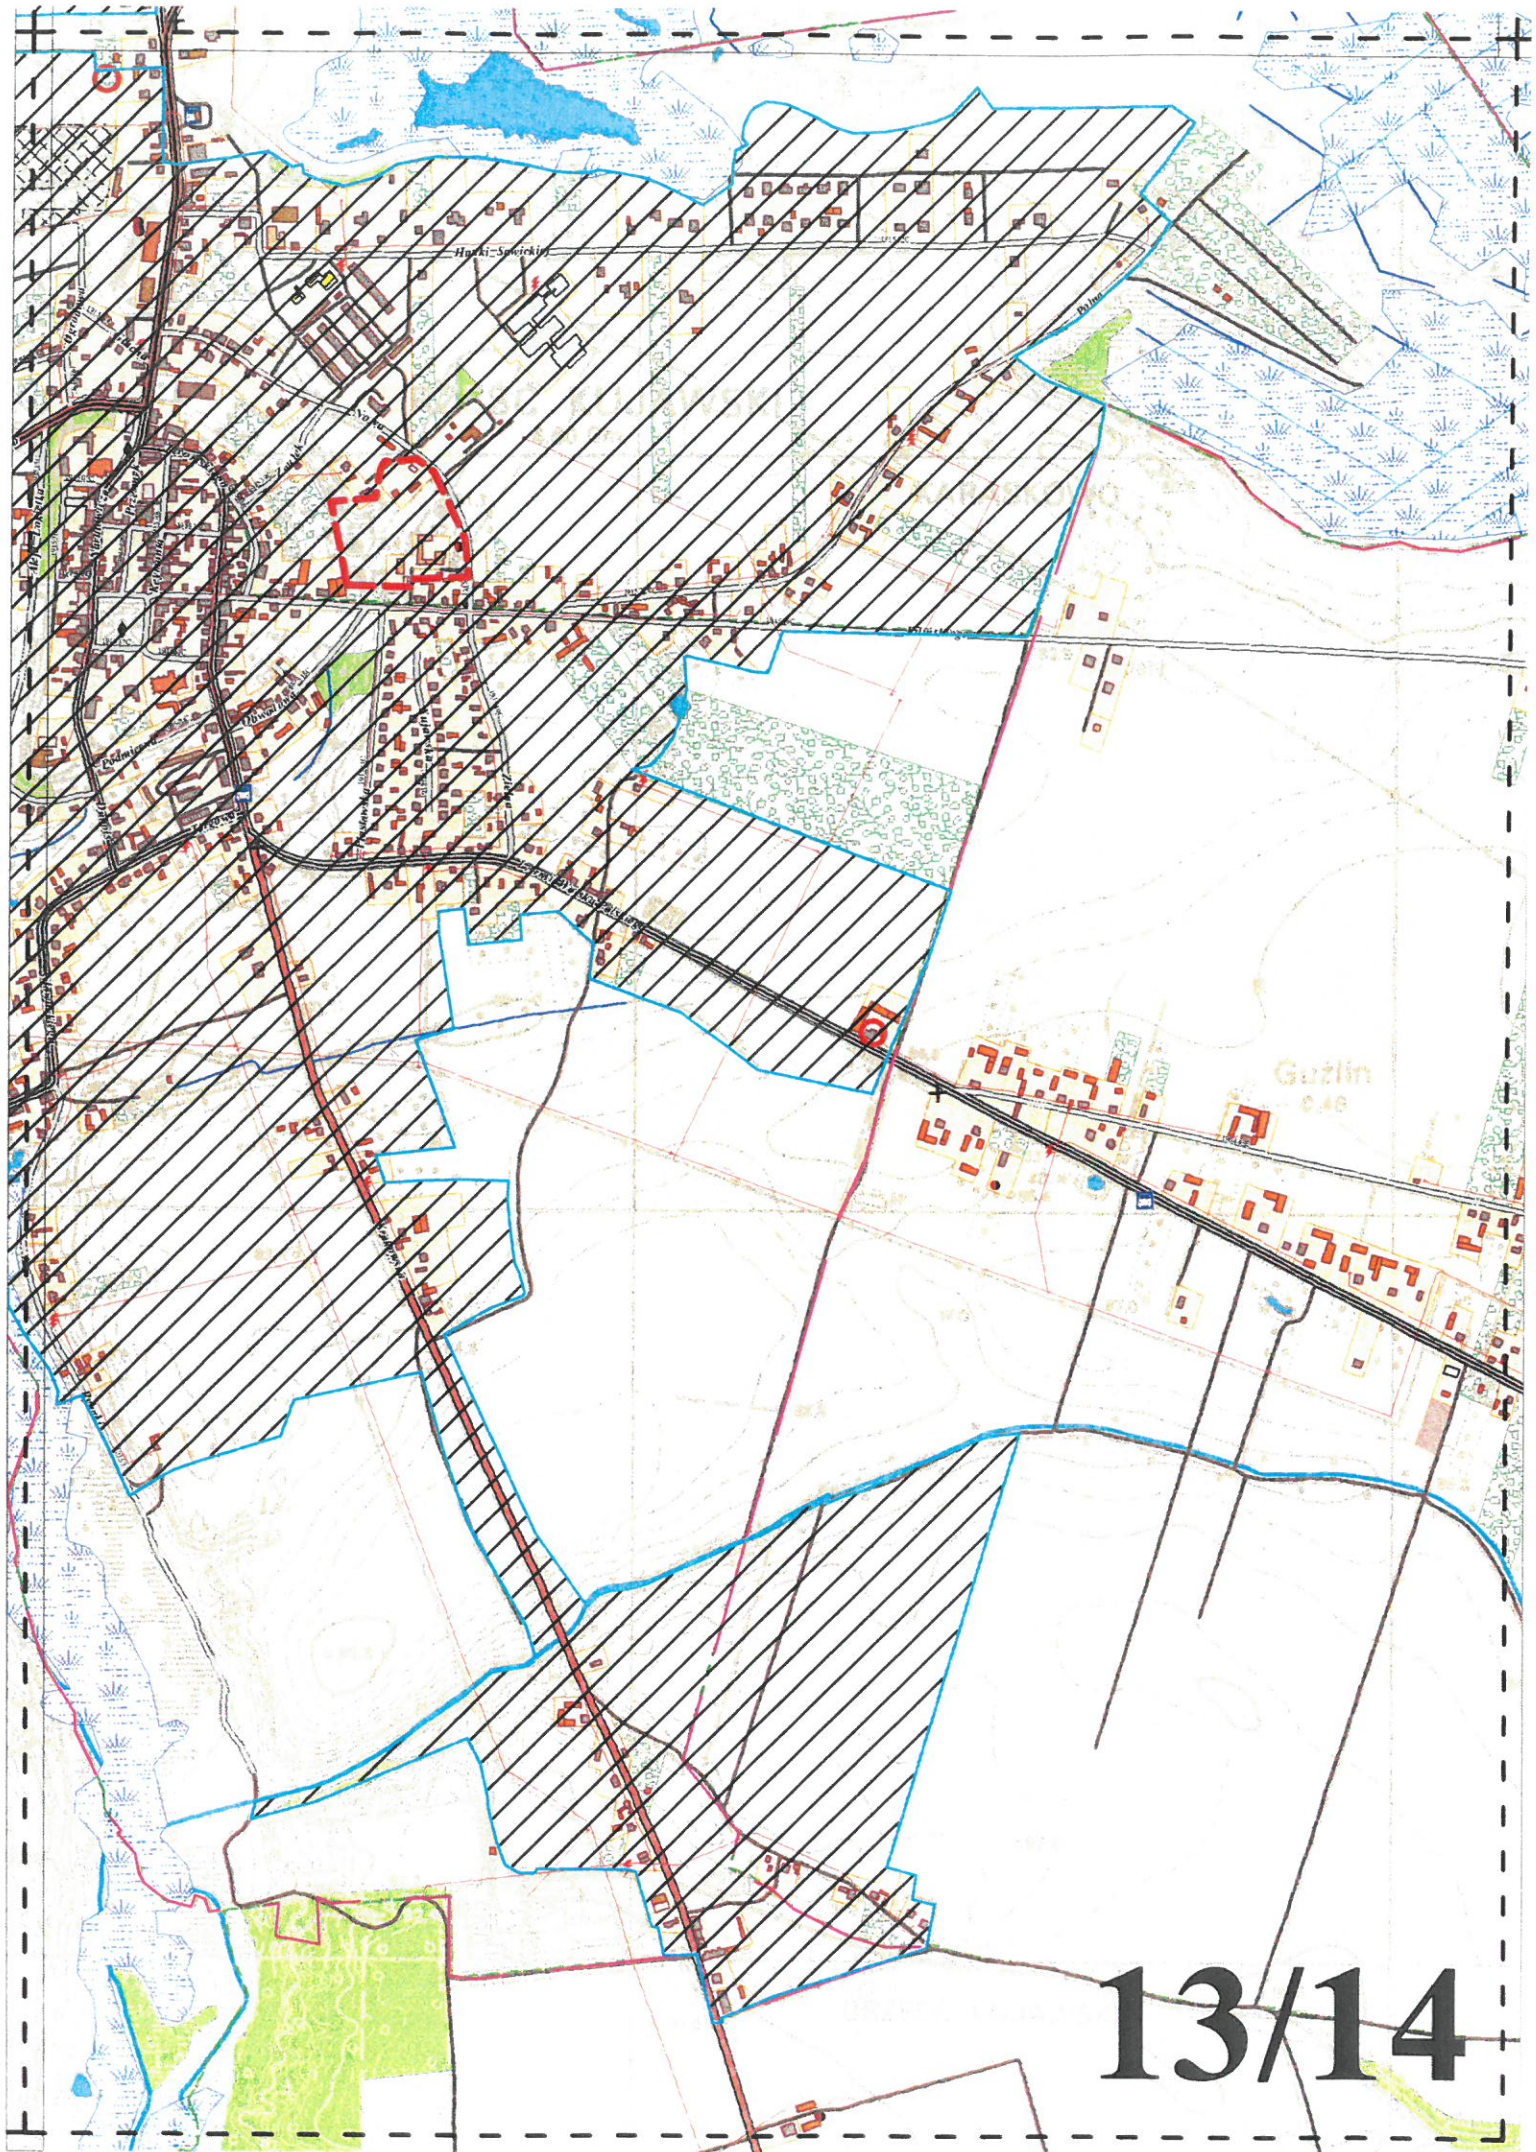

**AGLOMERACJA BRZEŚĆ KUJAWSKI  
GMINA BRZEŚĆ KUJAWSKI  
POWIAT WŁOCŁAWSKI**

**OBJAŚNIENIA:**

	GRANICE ADMINISTRACYJNE GMINY
	GRANICE ADMINISTRACYJNE MIASTA
	GRANICE I OBSZAR AGLOMERACJI
	OCZYSZCZALNIA ŚCIEKÓW KOMUNALNYCH
	STREFA OCHRONY BEZPOŚREDNIEJ UJĘCIA WÓD
	PRZYDOMOWE OCZYSZCZALNIE ŚCIEKÓW

SKALA MAPY  
1:10 000  
1 cm = 100m

Źródło mapy:  
Urząd Marszałkowski Województwa  
Kujawsko-Pomorskiego

1/14

3/14

4/14

5/14

6/14/19

8/14

9/14

10/14

11/14

12/14

13/14

Rzanka Wola  
0.15

14/14