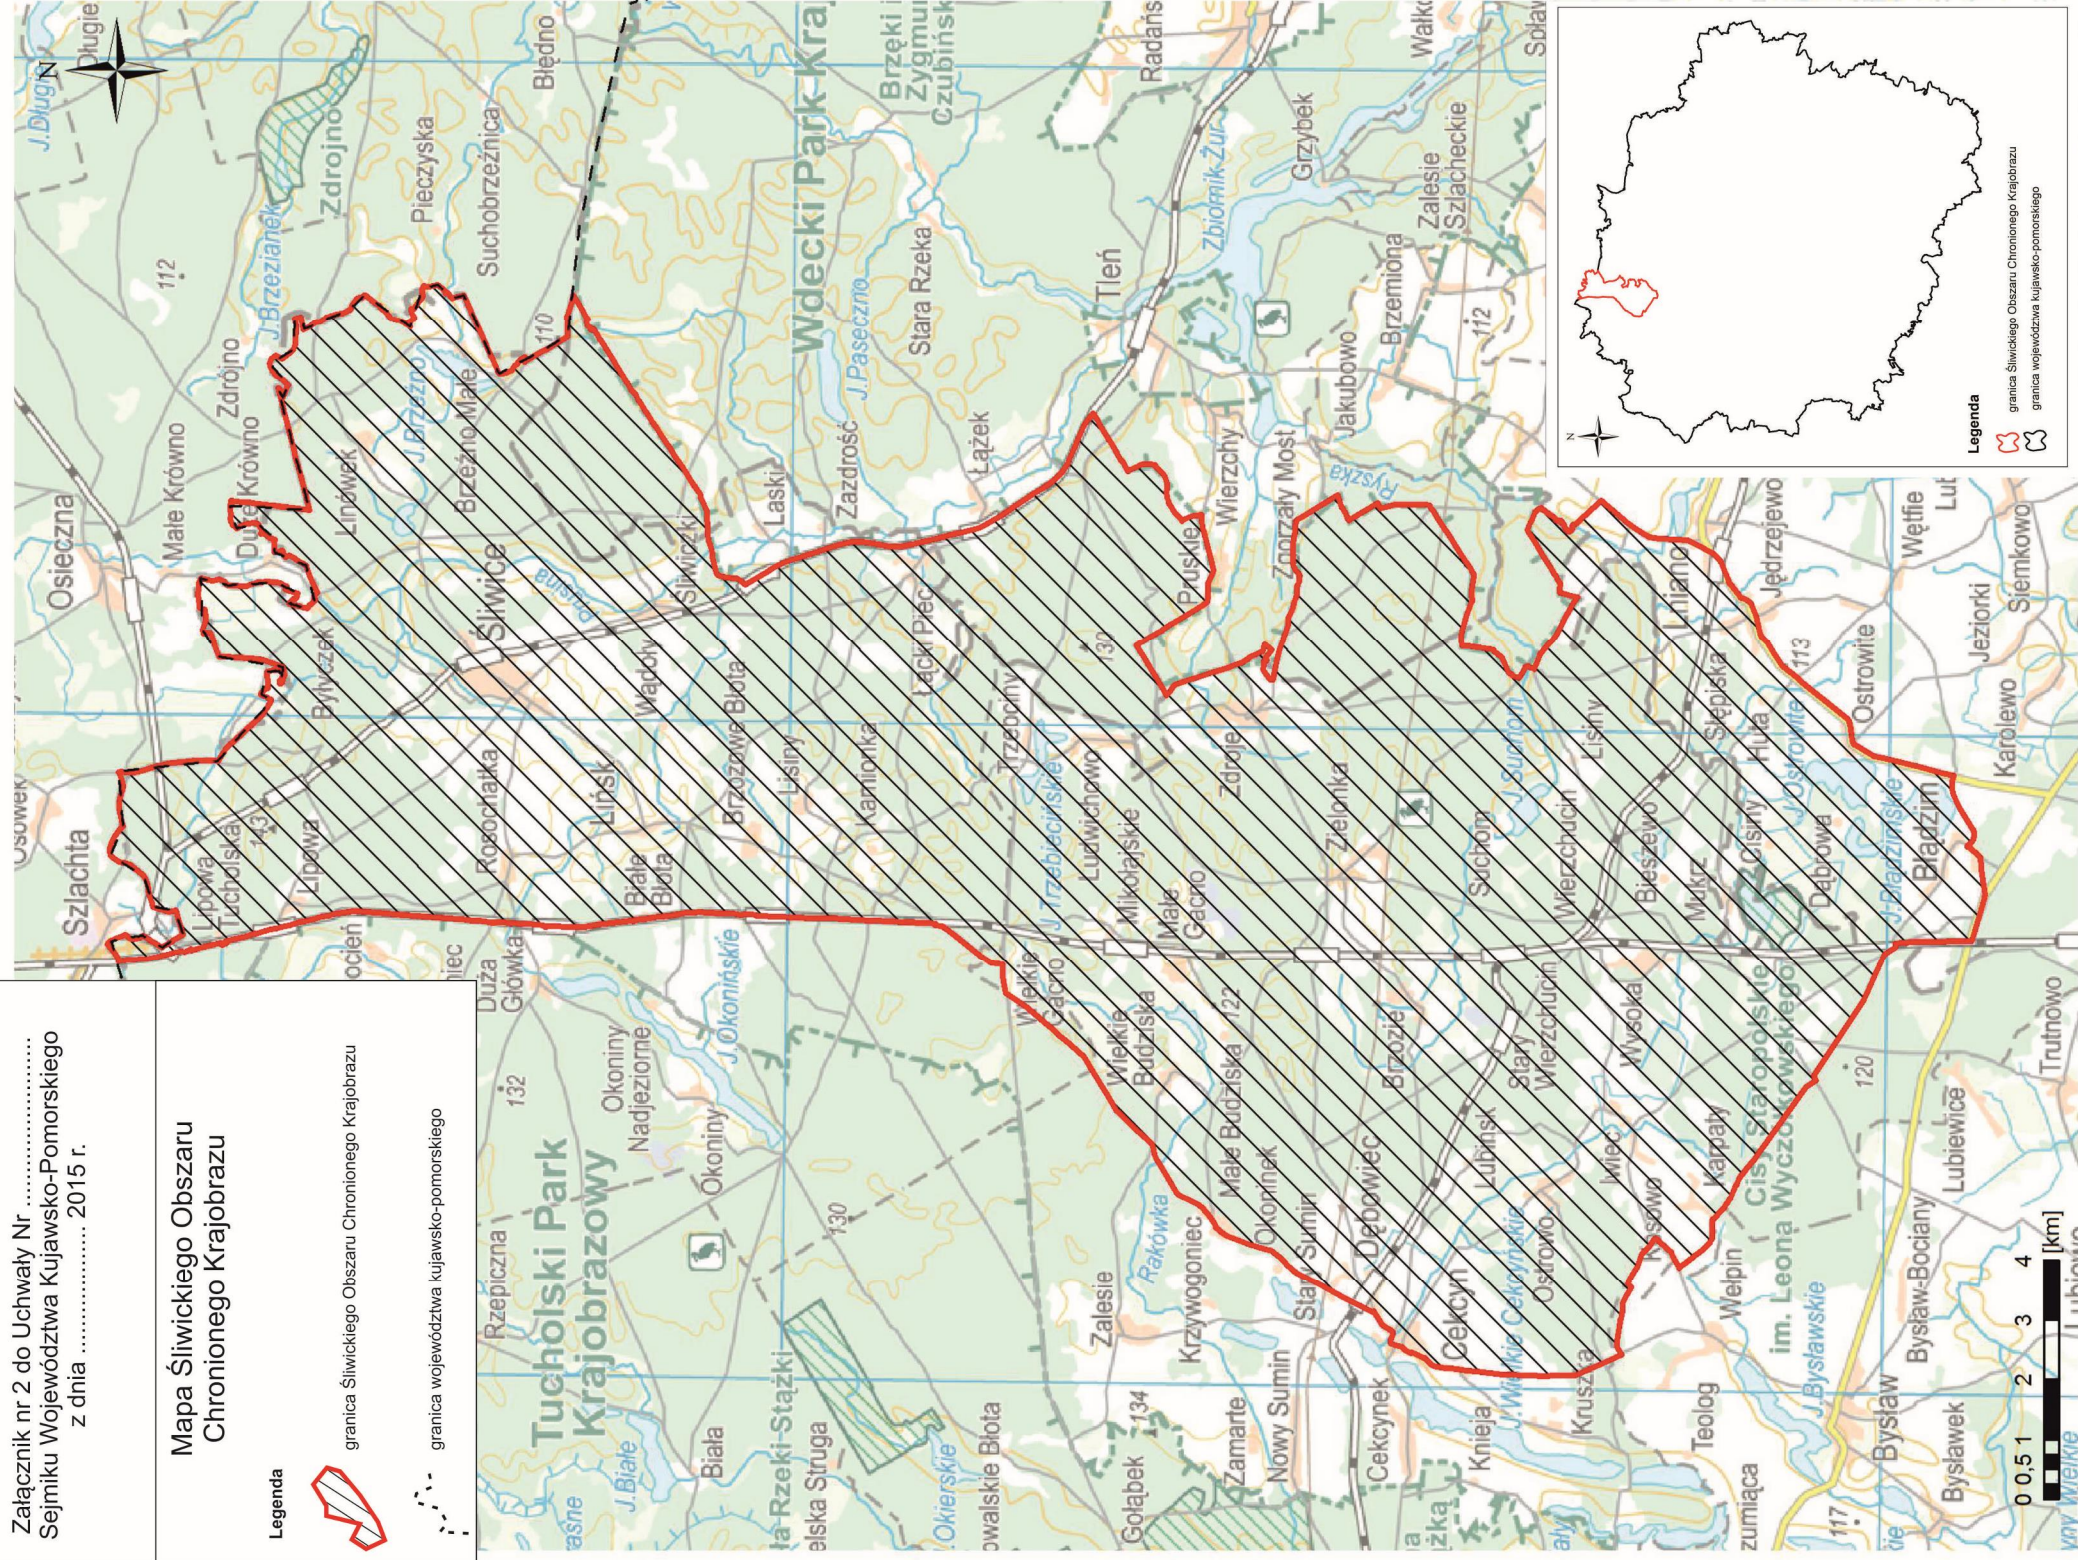

Załącznik nr 2 do Uchwały Nr
Sejmiku Województwa Kujawsko-Pomorskiego
z dnia 2015 r.

Mapa Śliwickiego Obszaru Chronionego Krajobrazu

Legenda

granica Śliwickiego Obszaru Chronionego Krajobrazu

granica województwa kujawsko-pomorskiego

Legenda

granica Śliwickiego Obszaru Chronionego Krajobrazu

granica województwa kujawsko-pomorskiego

0 0,5 1 2 3 4 [km]