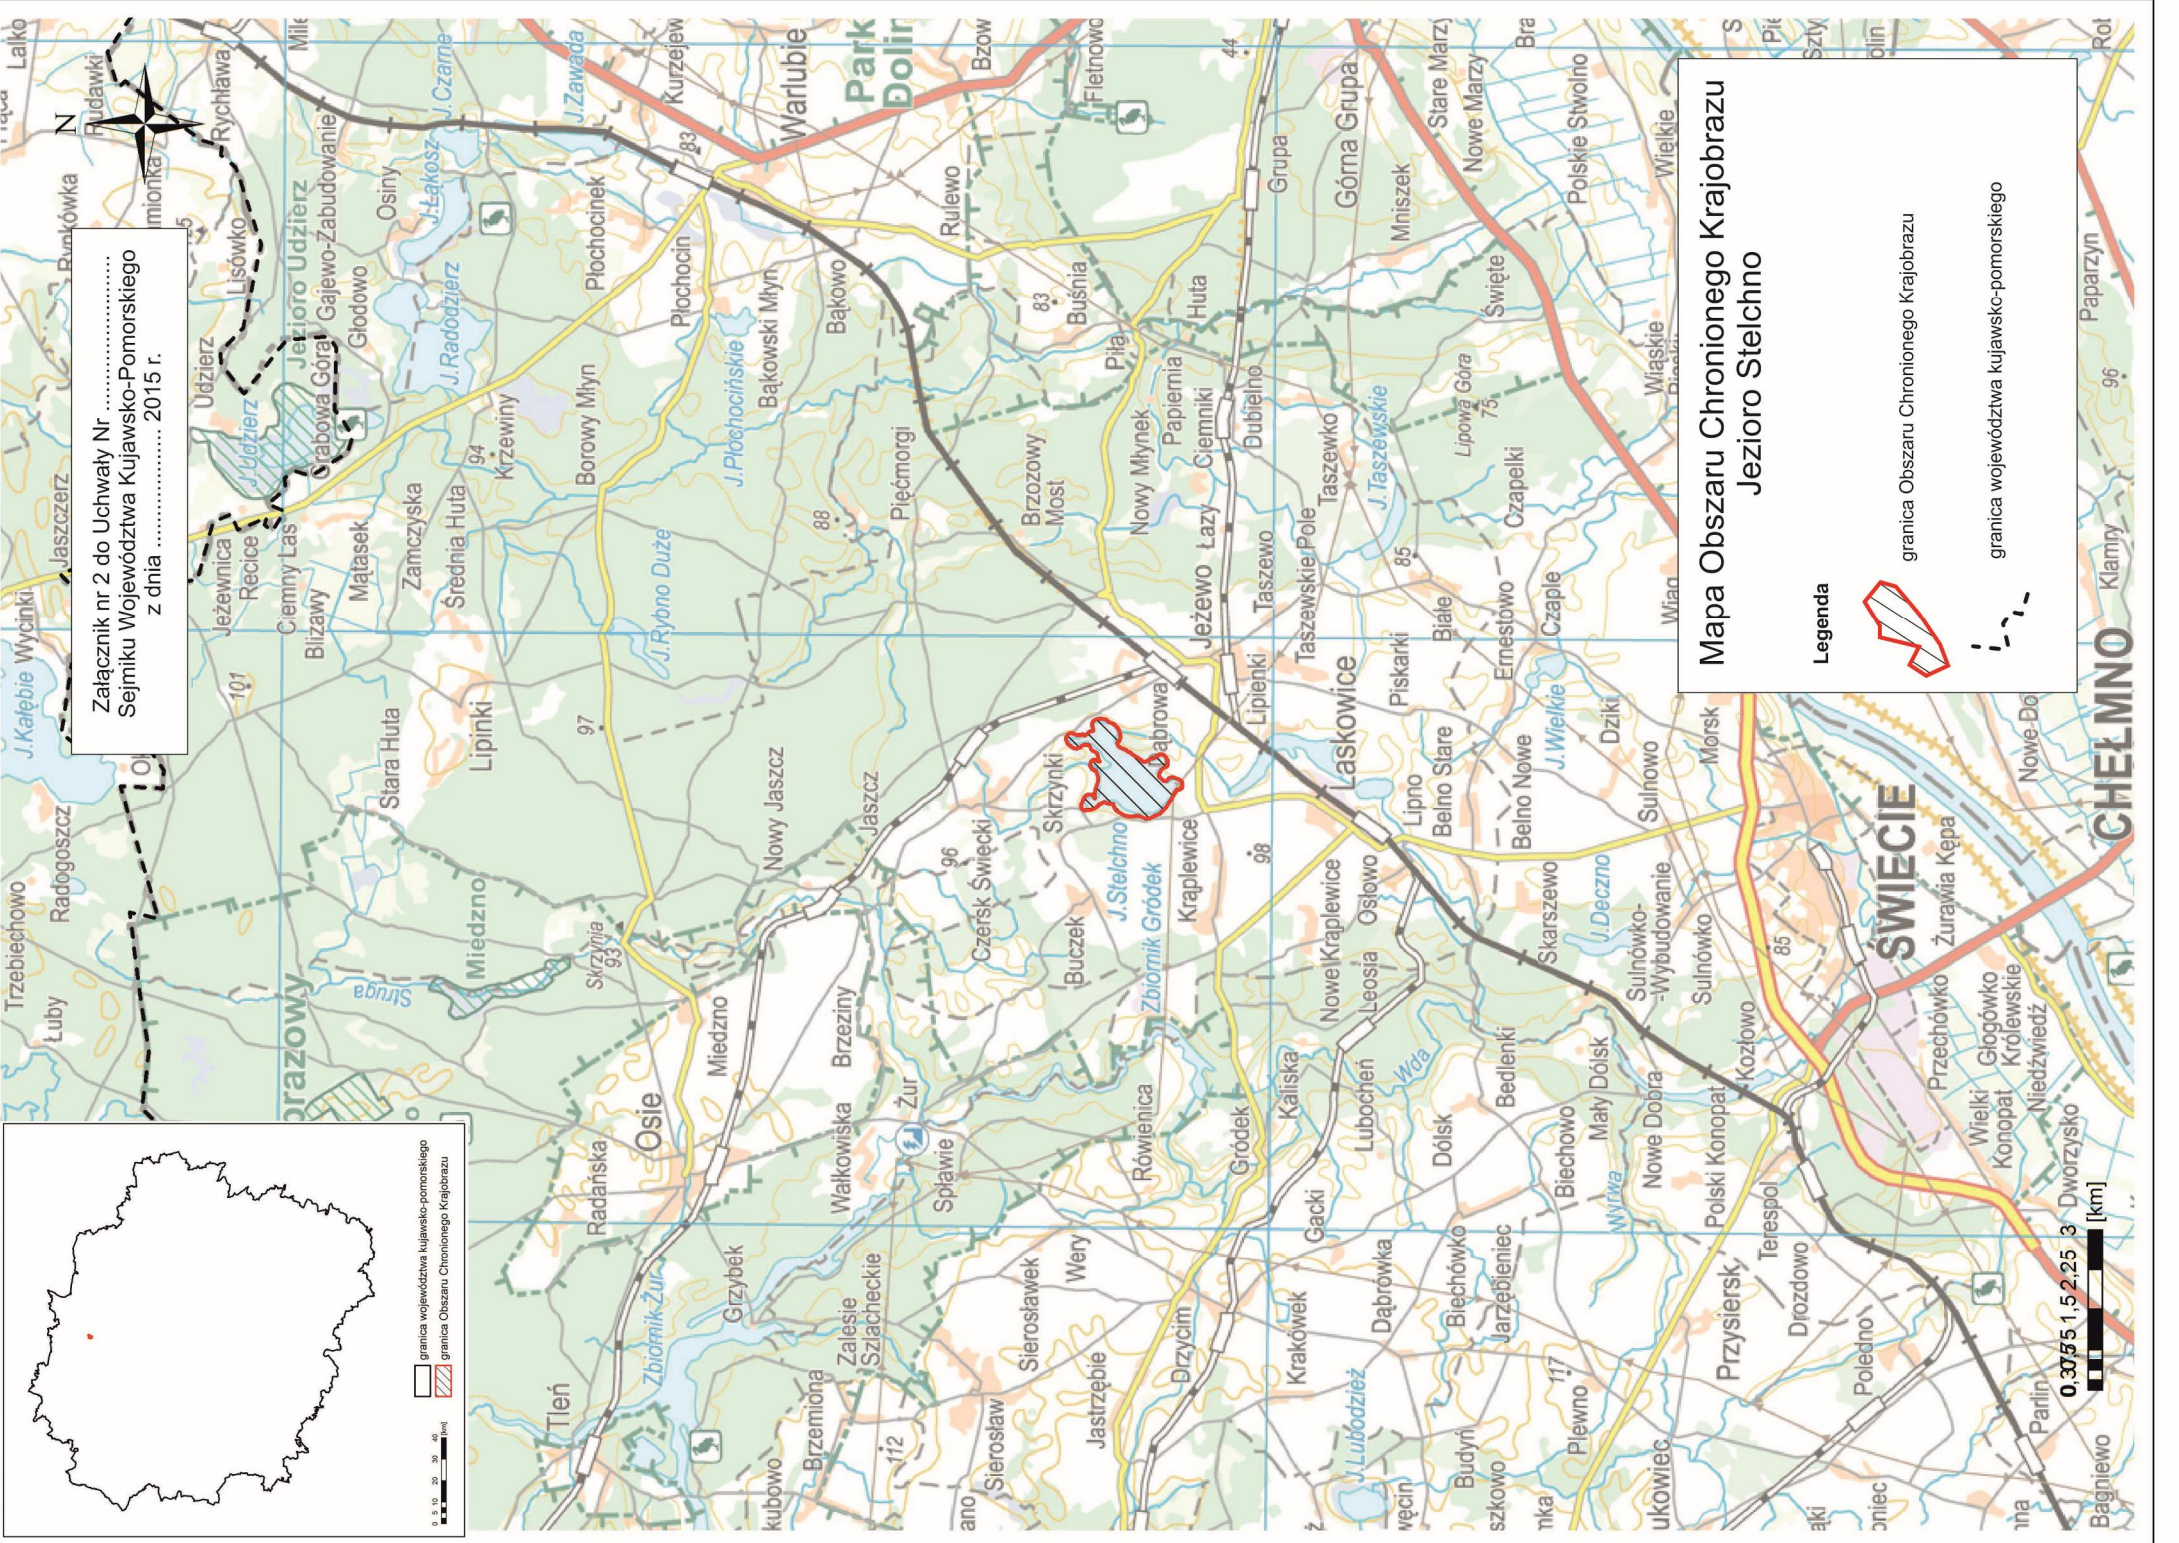

Załącznik nr 2 do Uchwały Nr
 Sejmiku Województwa Kujawsko-Pomorskiego
 z dnia 2015 r.

Mapa Obszaru Chronionego Krajobrazu Jezioro Stelchno

Legenda

- granica Obszaru Chronionego Krajobrazu
- granica województwa kujawsko-pomorskiego