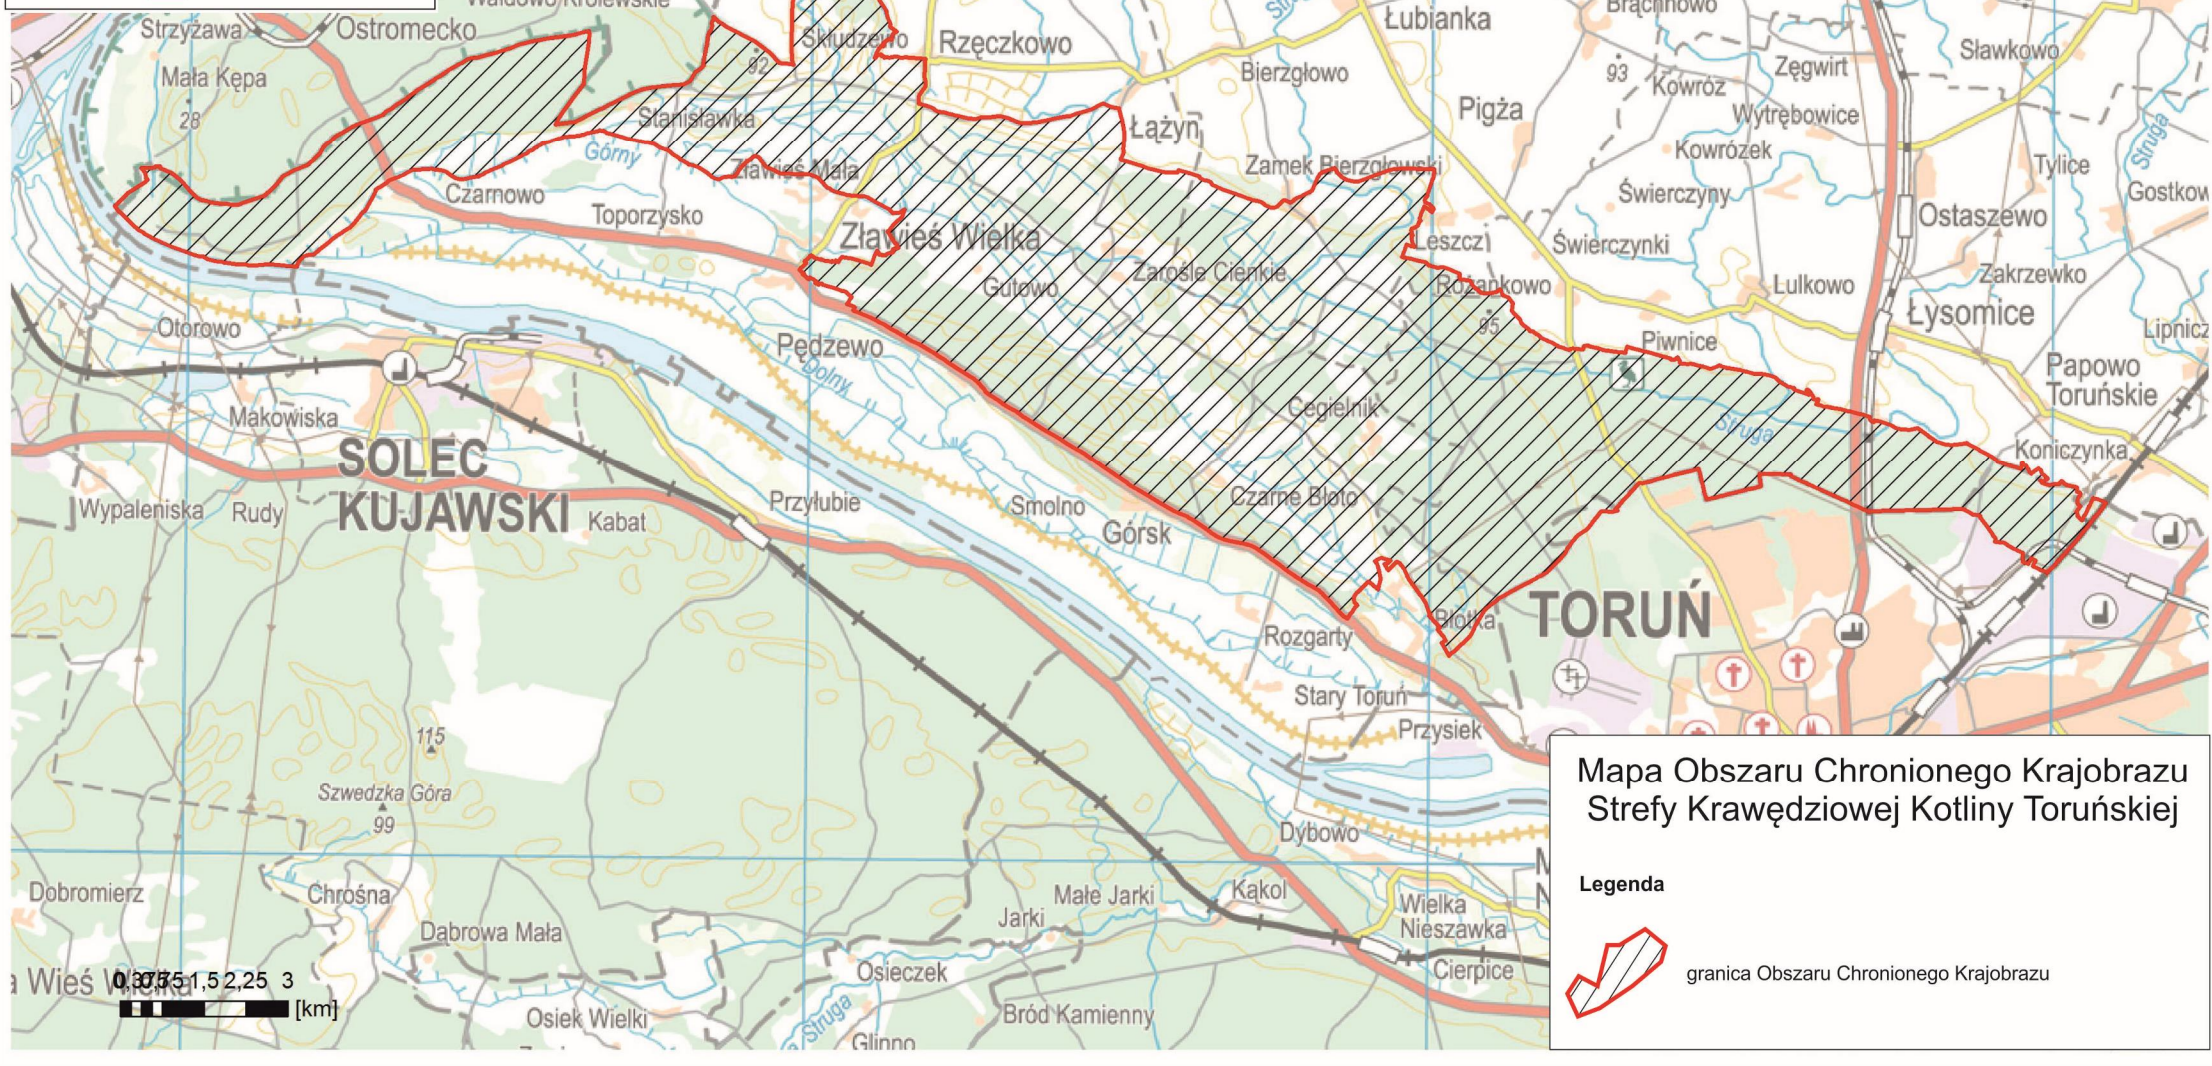

0 5 10 20 30 40 [km]

— granica województwa kujawsko-pomorskiego  
 ▨ granica Obszaru Chronionego Krajobrazu

Załącznik nr 2 do Uchwały Nr .....  
 Sejmiku Województwa Kujawsko-Pomorskiego  
 z dnia ..... 2015 r.

Mapa Obszaru Chronionego Krajobrazu  
 Strefy Krawędziowej Kotliny Toruńskiej

**Legenda**

▨ granica Obszaru Chronionego Krajobrazu

0 0,75 1,5 2,25 3 [km]