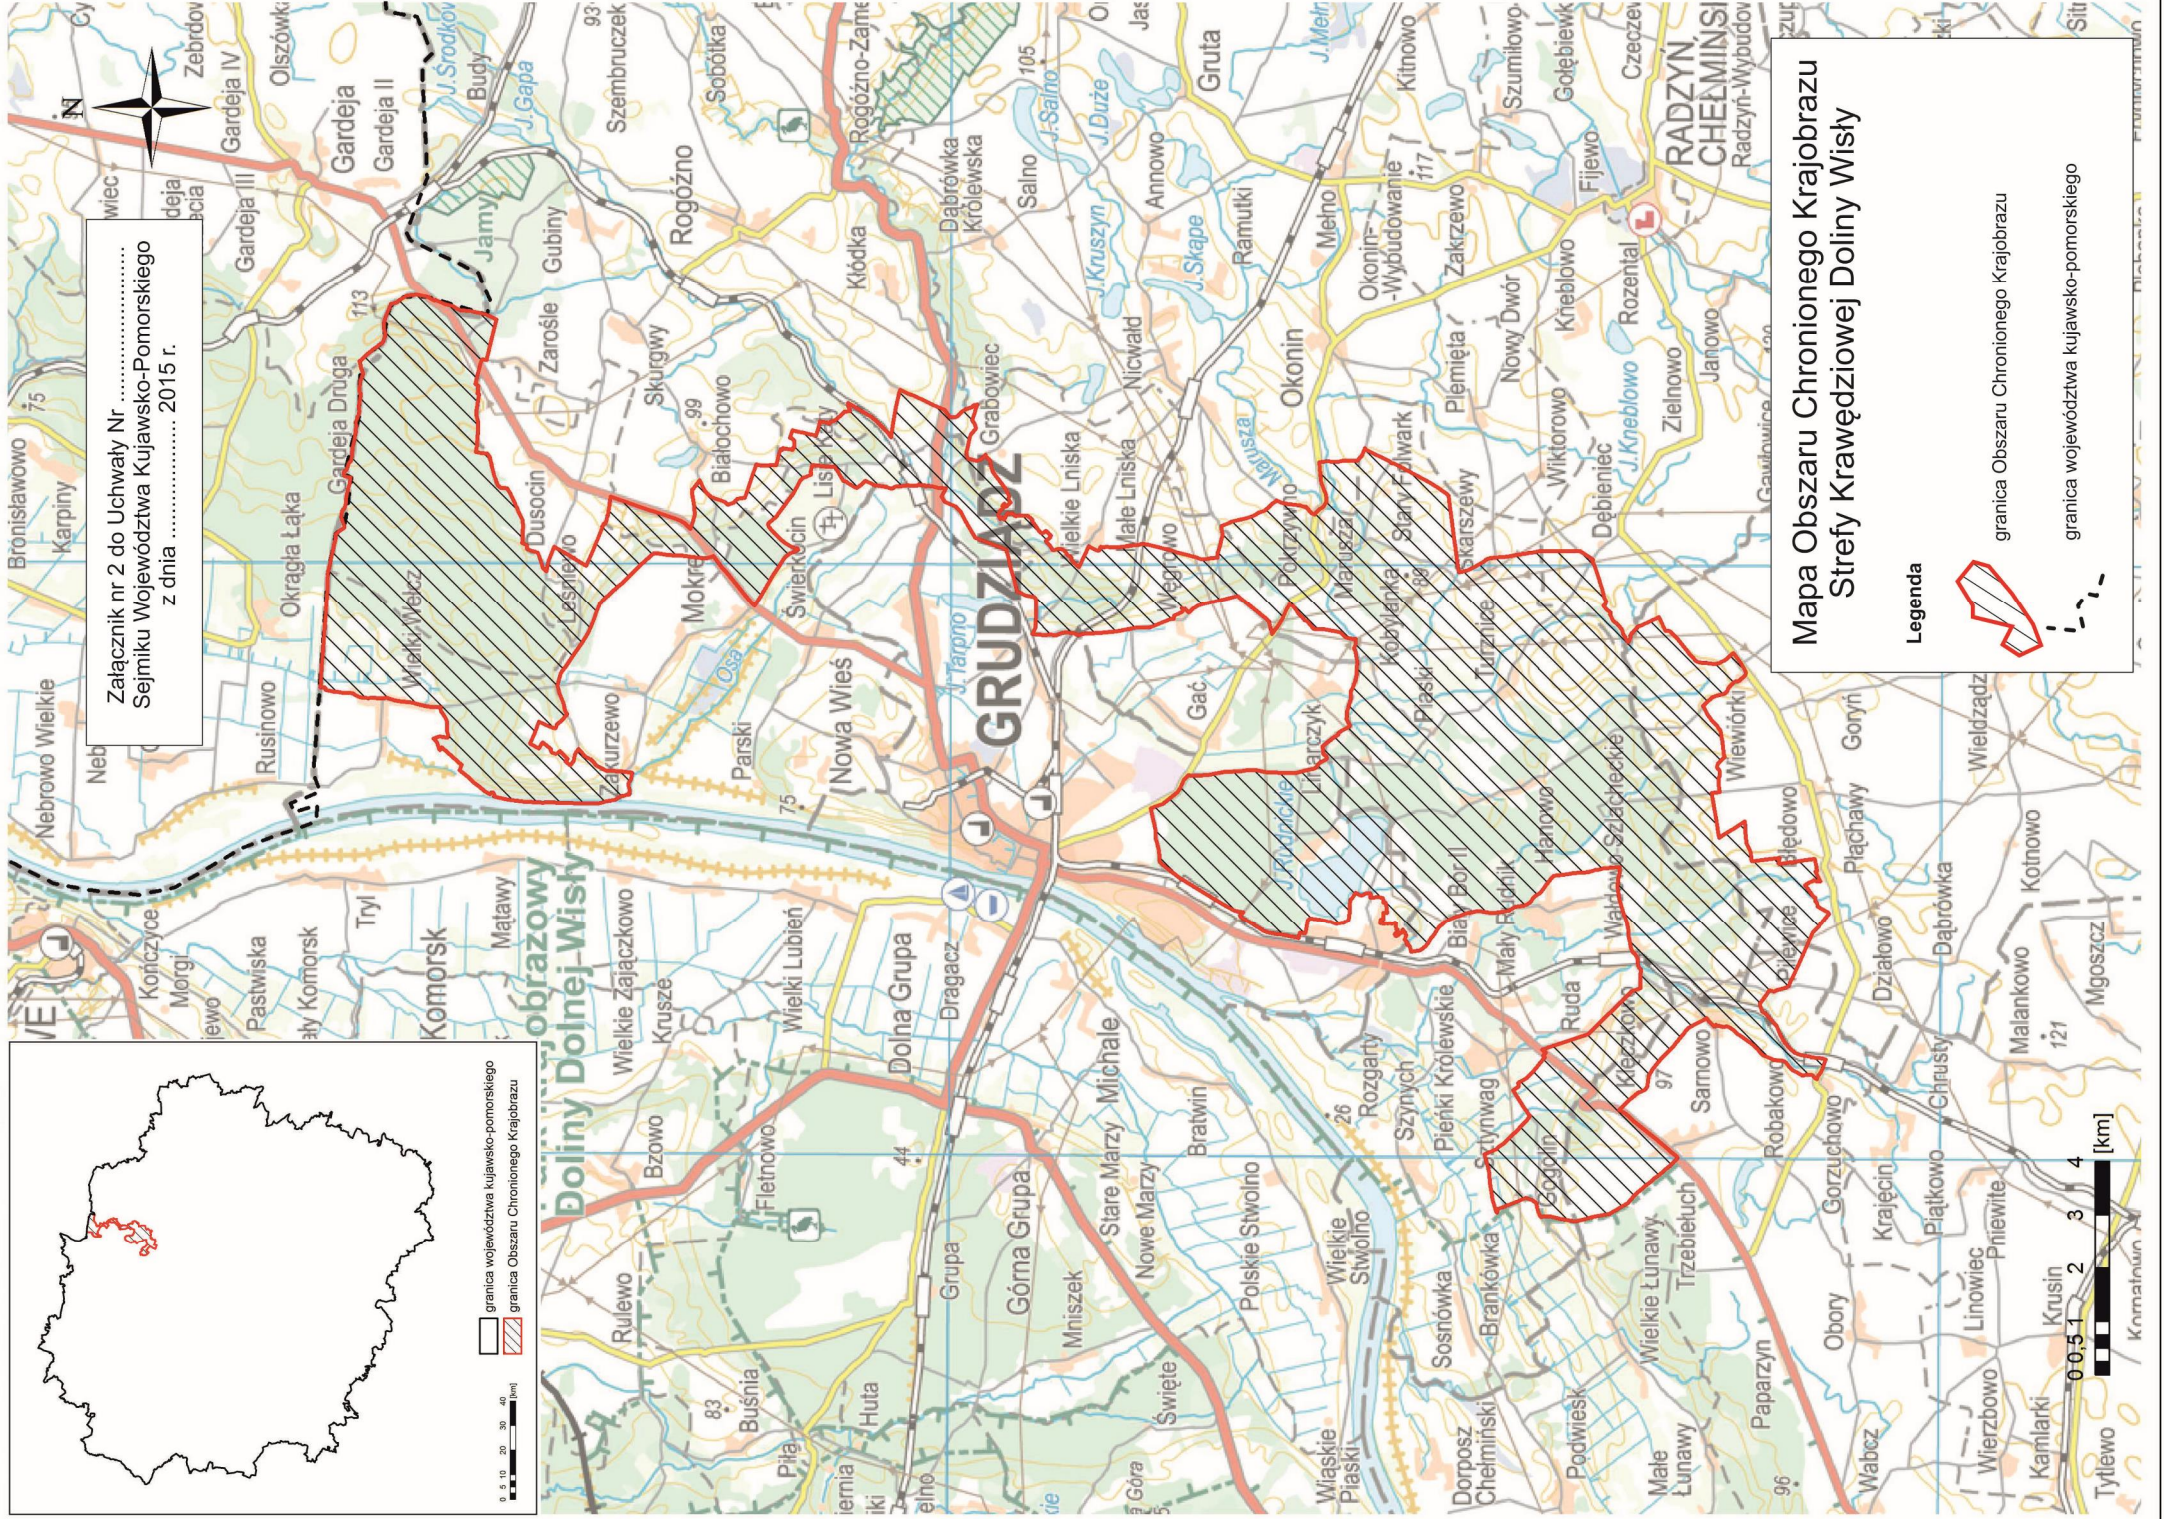

granica województwa kujawsko-pomorskiego
 granica Obszaru Chronionego Krajobrazu

Załącznik nr 2 do Uchwały Nr
 Sejmiku Województwa Kujawsko-Pomorskiego
 z dnia 2015 r.

Mapa Obszaru Chronionego Krajobrazu Strefy Krawężelskiej Doliny Wisły

Legenda

granica Obszaru Chronionego Krajobrazu

granica województwa kujawsko-pomorskiego

[km]