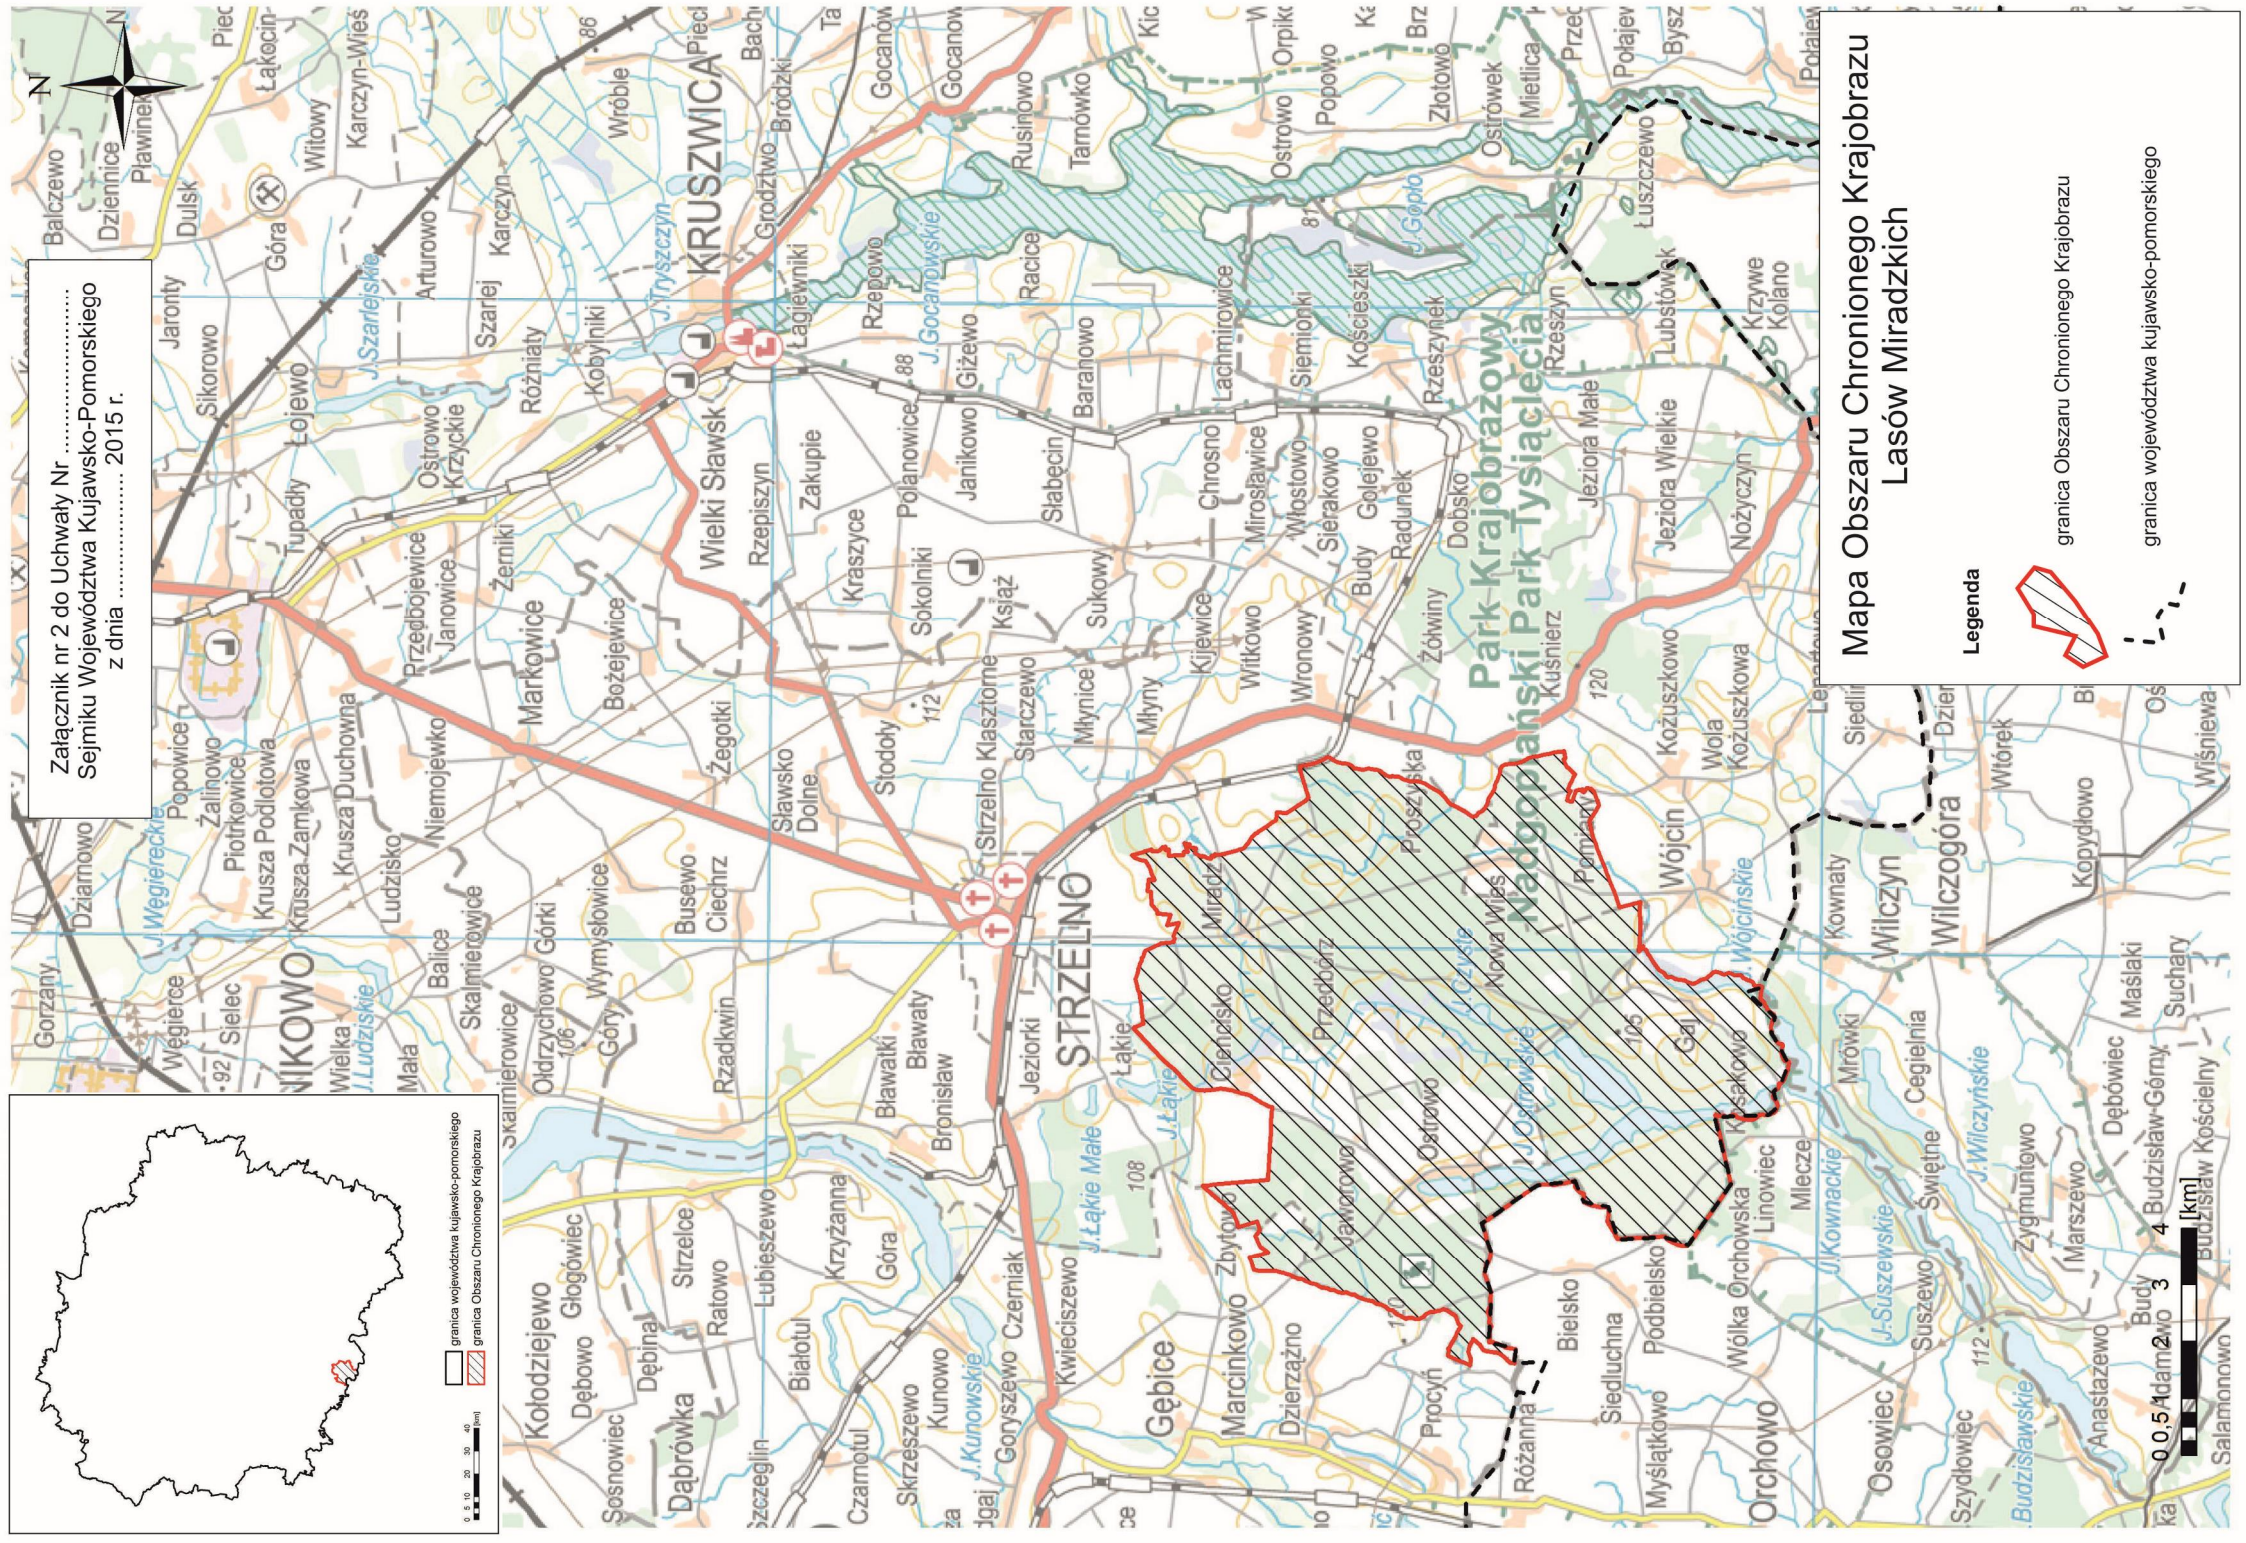

Załącznik nr 2 do Uchwały Nr
Sejmiku Województwa Kujawsko-Pomorskiego
z dnia 2015 r.

— granica województwa kujawsko-pomorskiego
▨ granica Obszaru Chronionego Krajobrazu

Mapa Obszaru Chronionego Krajobrazu Lasów Miradzkich

Legenda

granica Obszaru Chronionego Krajobrazu

granica województwa kujawsko-pomorskiego