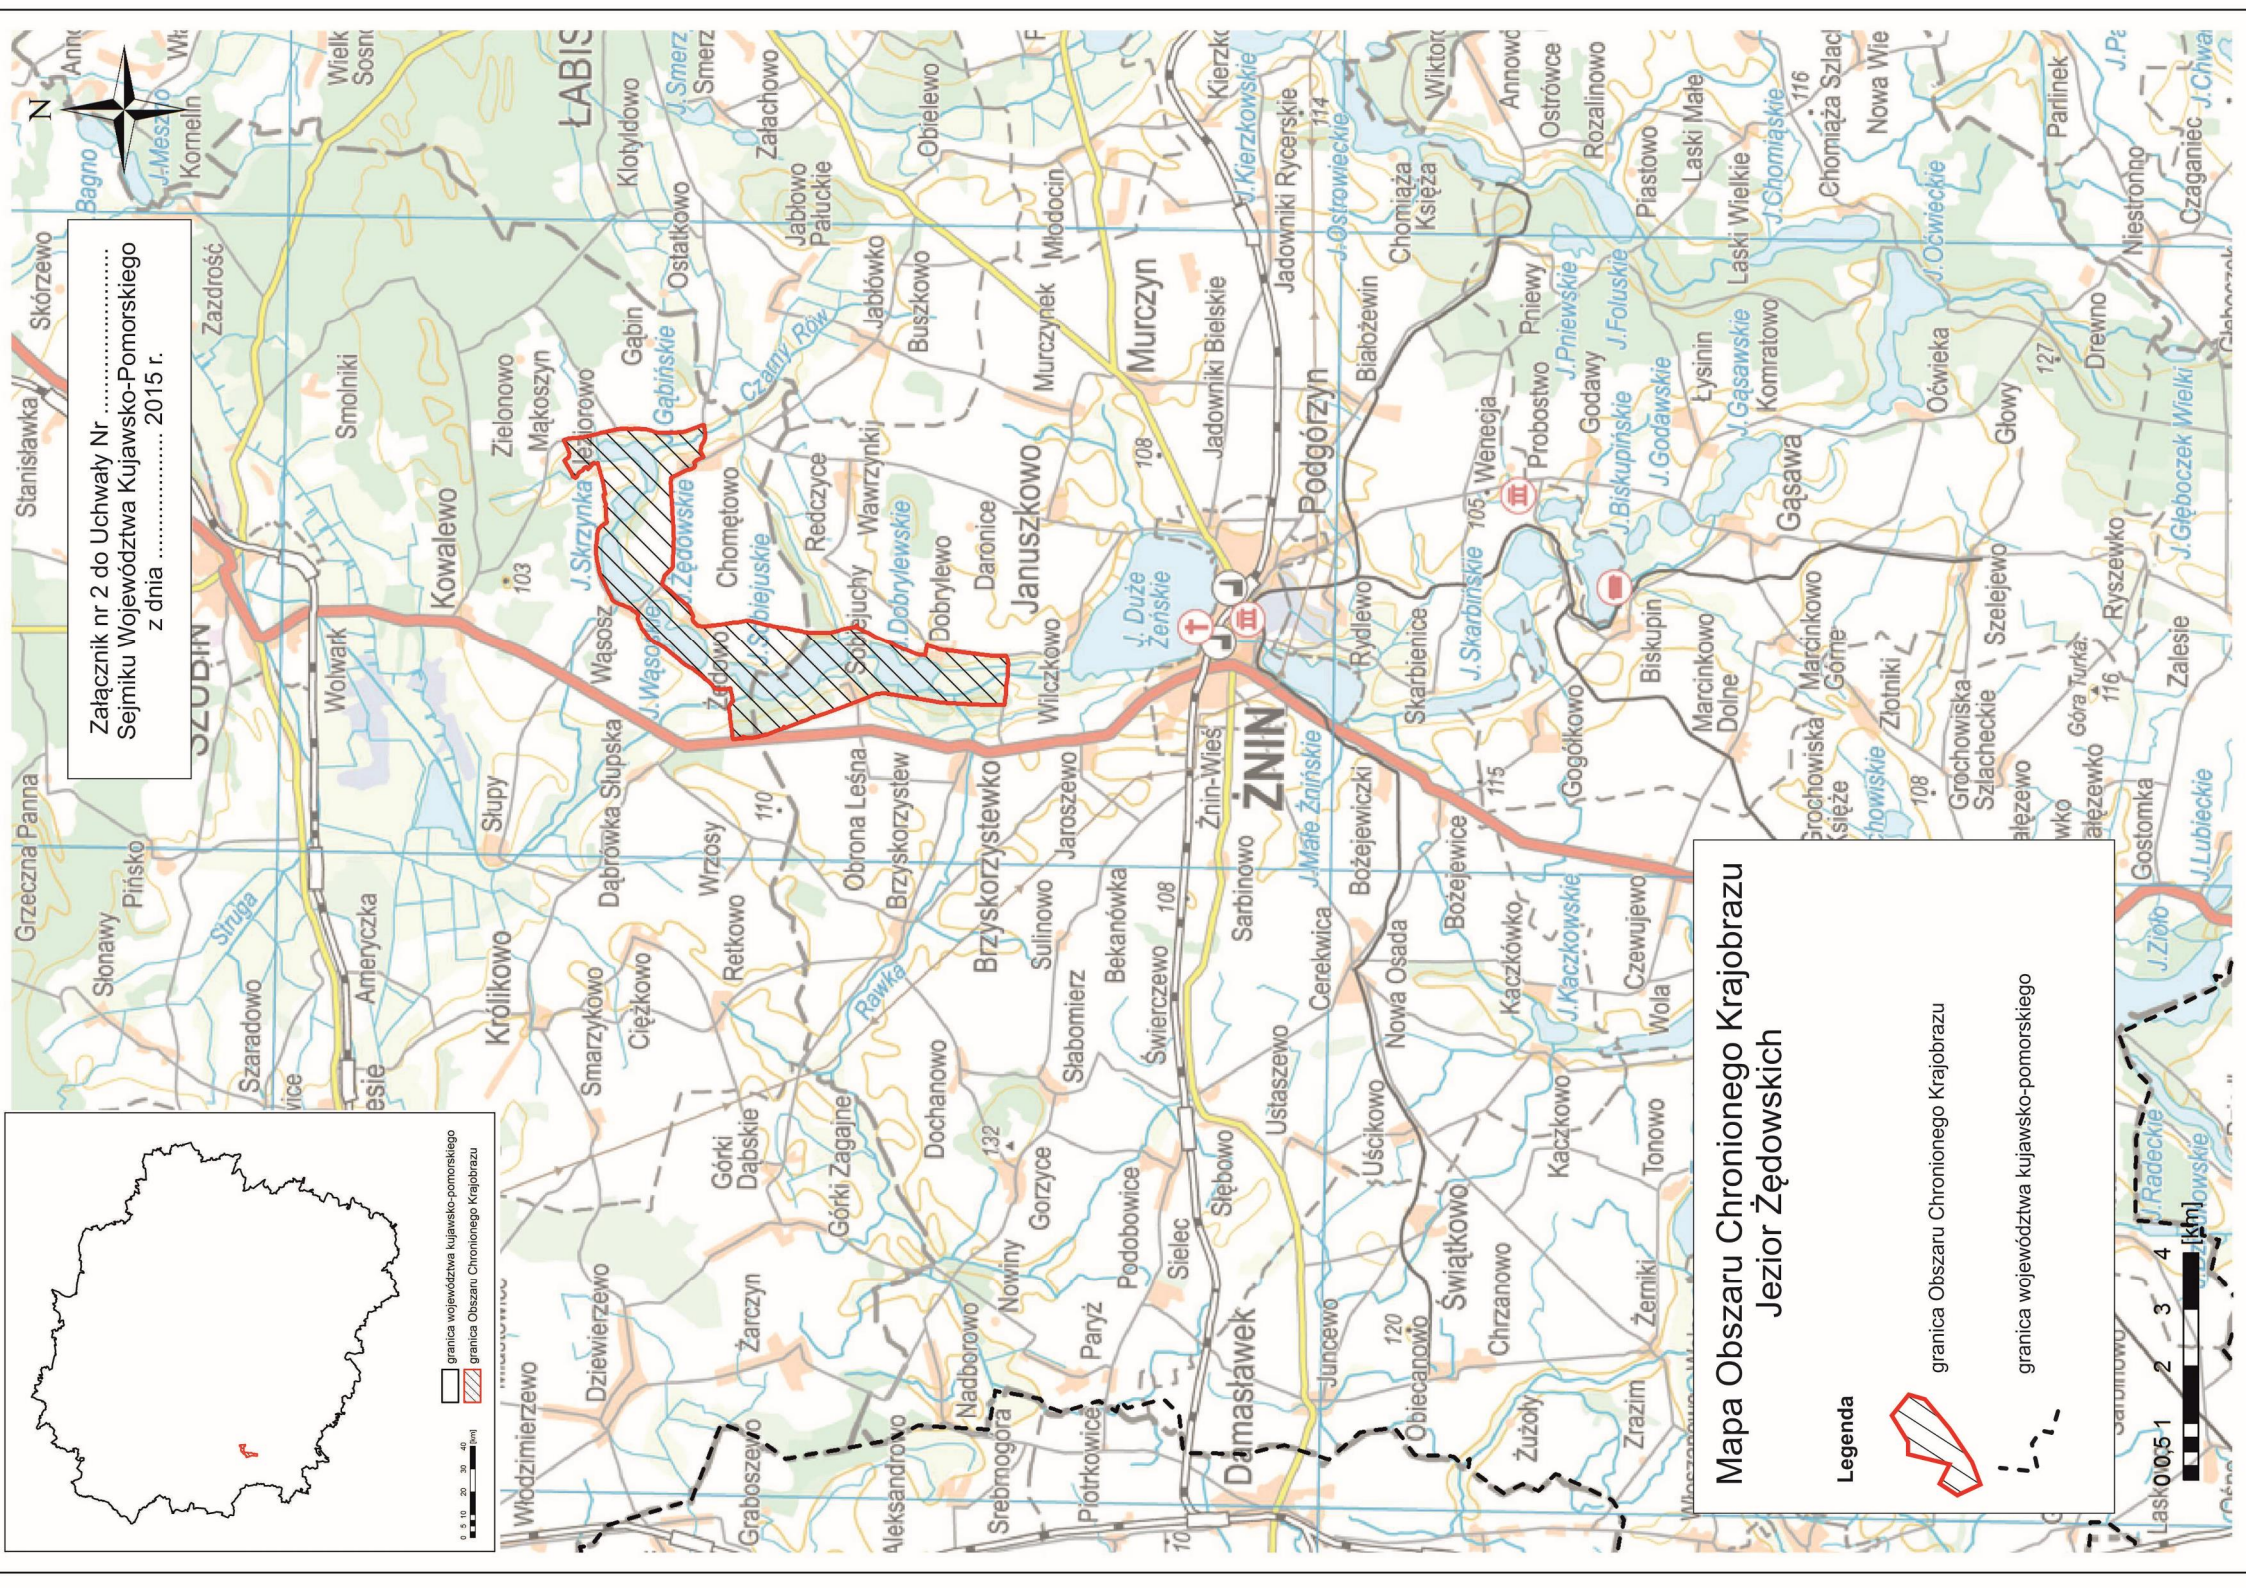

granica województwa kujawsko-pomorskiego
 granica Obszaru Chronionego Krajobrazu

Załącznik nr 2 do Uchwały Nr Sejmiku Województwa Kujawsko-Pomorskiego z dnia 2015 r.

Mapa Obszaru Chronionego Krajobrazu Jezior Żędowskich

Legenda

- granica Obszaru Chronionego Krajobrazu
- granica województwa kujawsko-pomorskiego