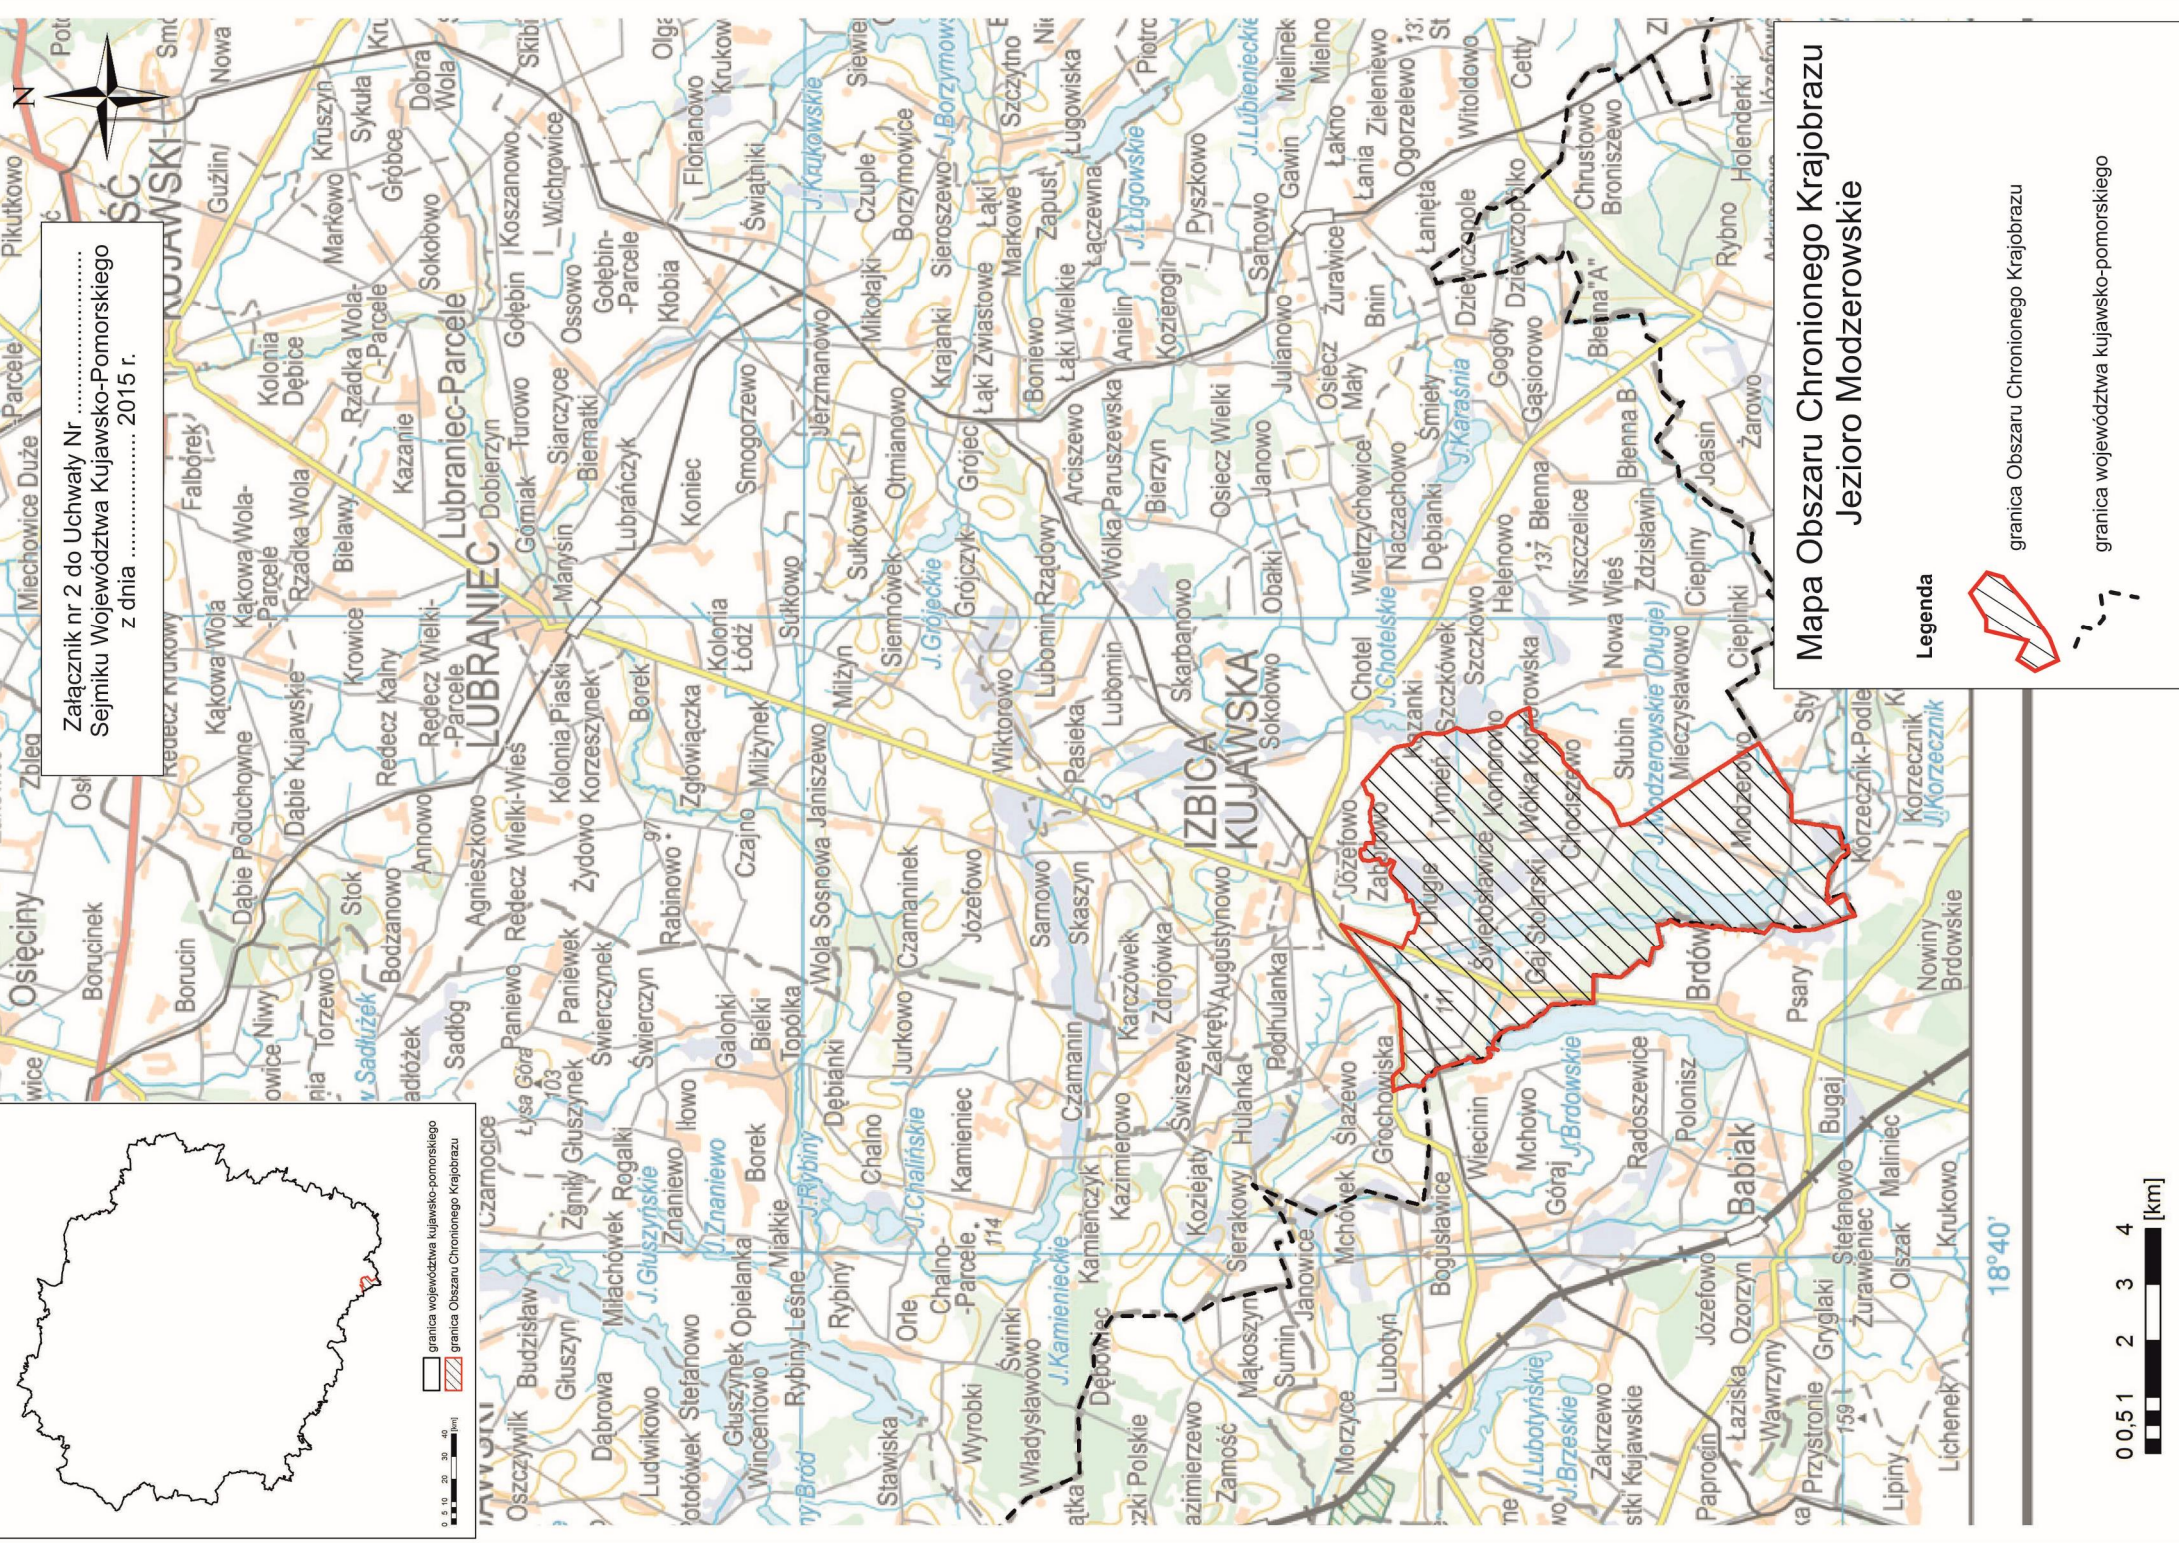

Załącznik nr 2 do Uchwały Nr
Sejmiku Województwa Kujawsko-Pomorskiego
z dnia 2015 r.

Mapa Obszaru Chronionego Krajobrazu Jezioro Modzerowskie

Legenda

granica Obszaru Chronionego Krajobrazu

granica województwa kujawsko-pomorskiego

18°40'