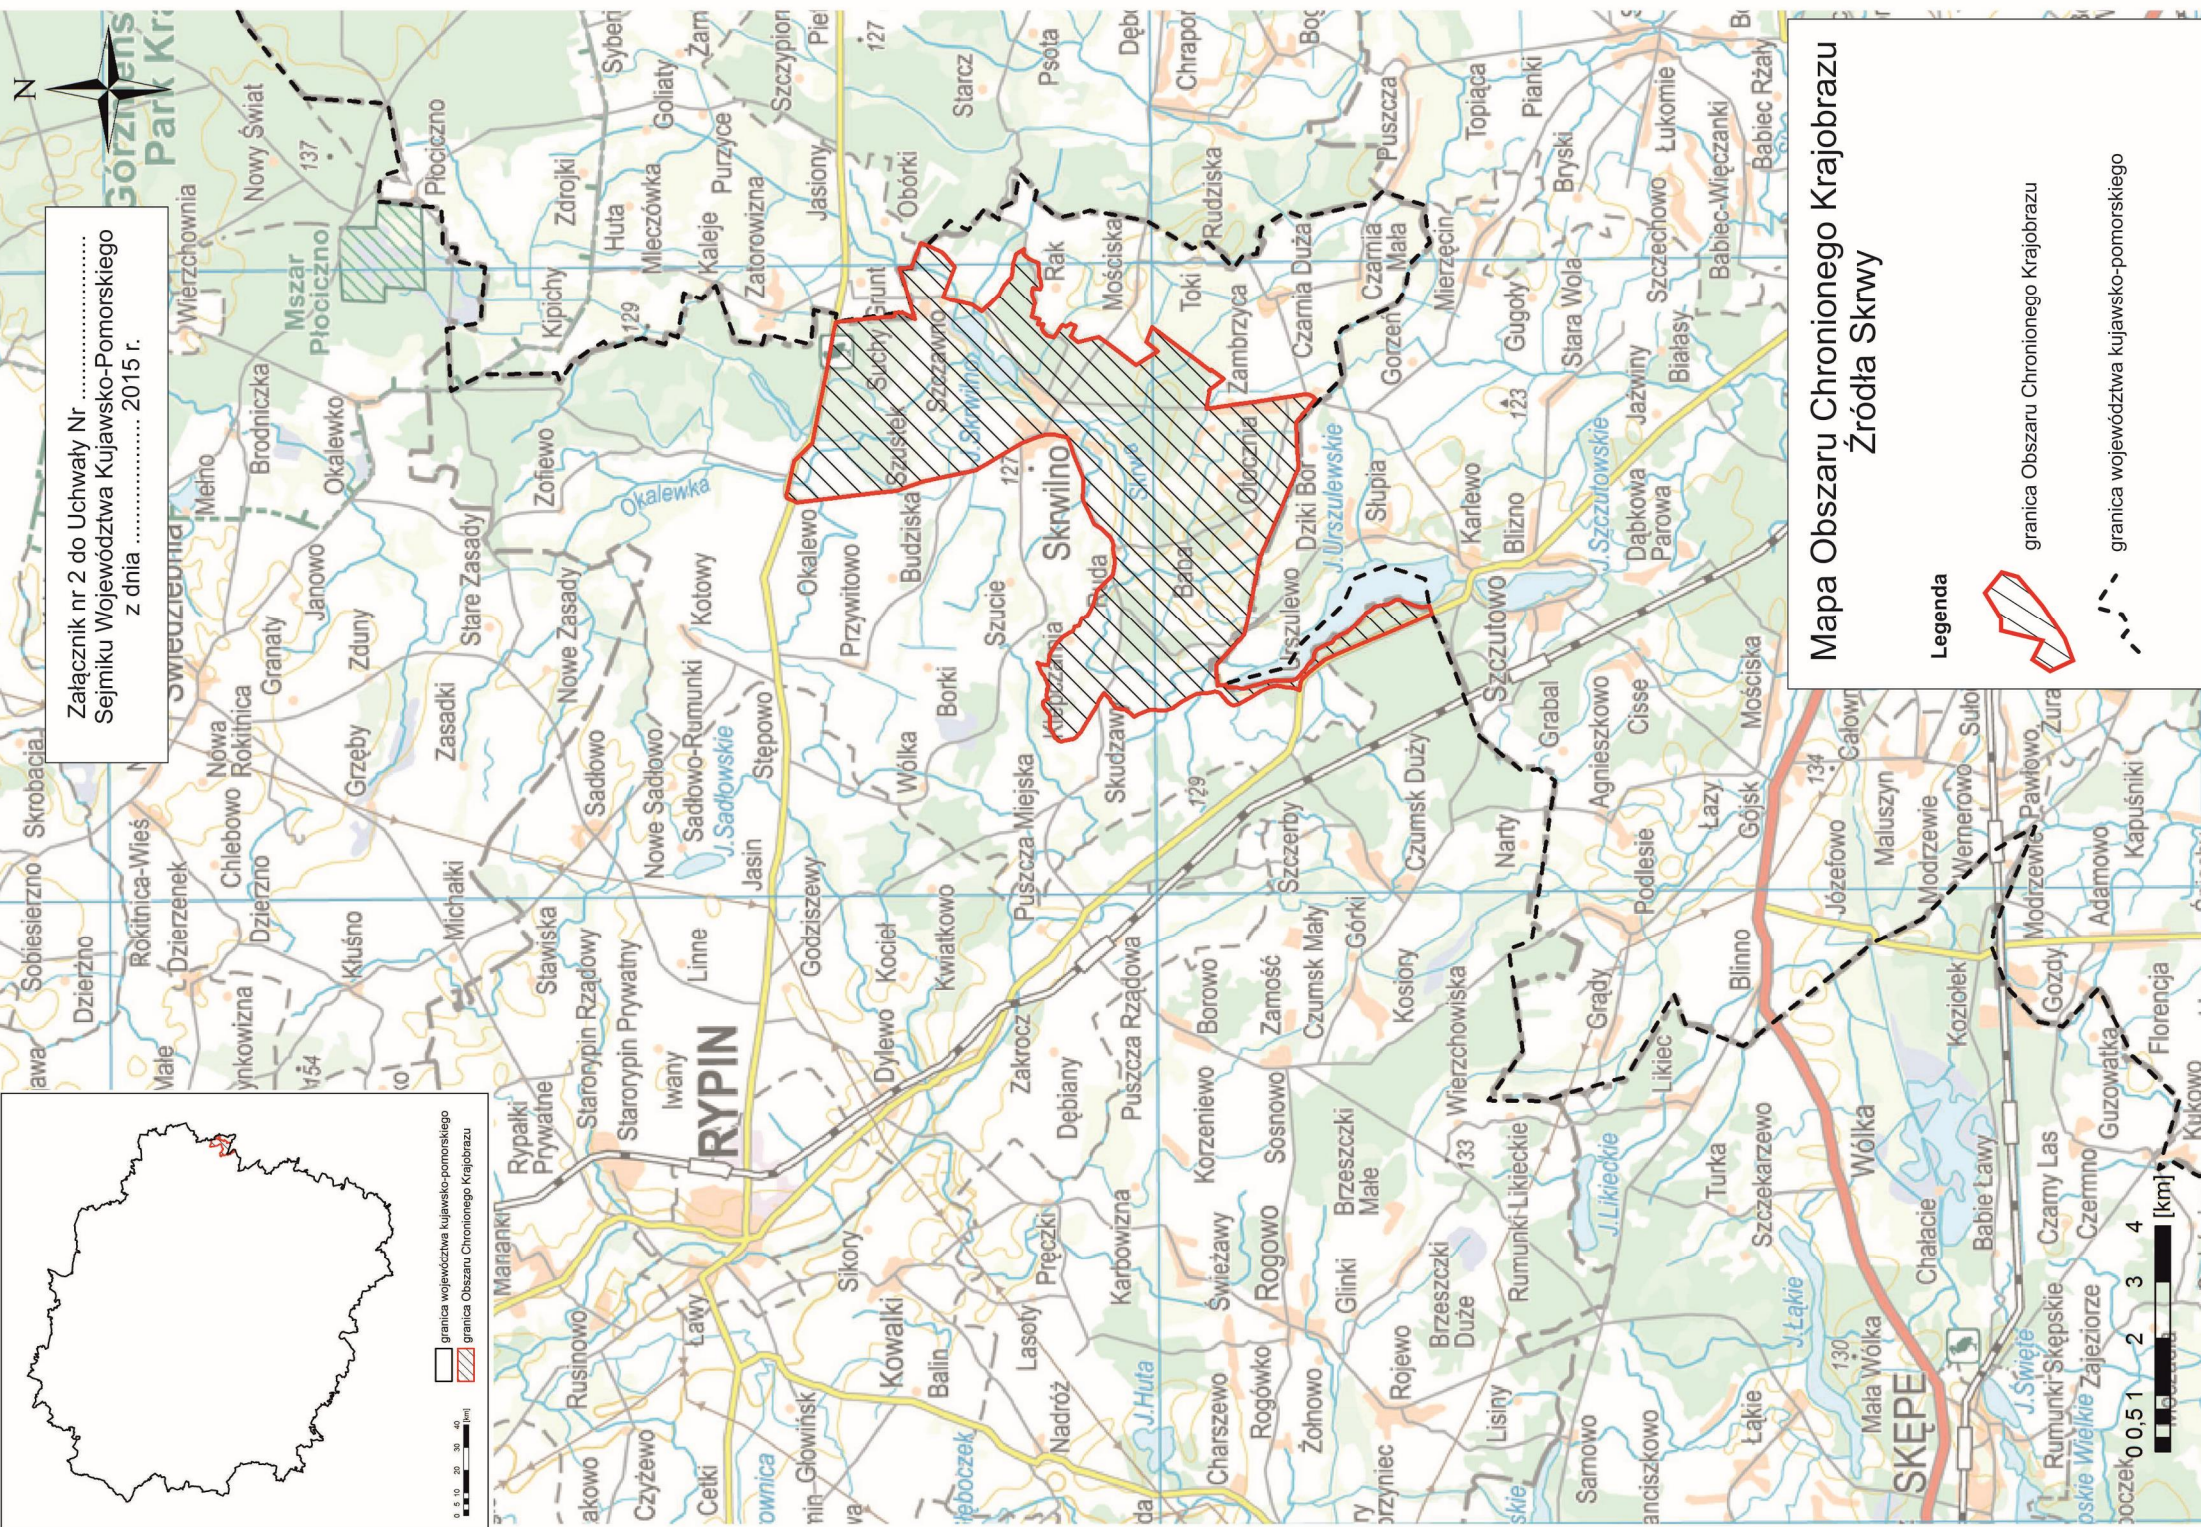

granica województwa kujawsko-pomorskiego
 granica Obszaru Chronionego Krajobrazu

Załącznik nr 2 do Uchwały Nr
 Sejmiku Województwa Kujawsko-Pomorskiego
 z dnia 2015 r.

Mapa Obszaru Chronionego Krajobrazu Źródła Skrwylno

Legenda

granica Obszaru Chronionego Krajobrazu

granica województwa kujawsko-pomorskiego