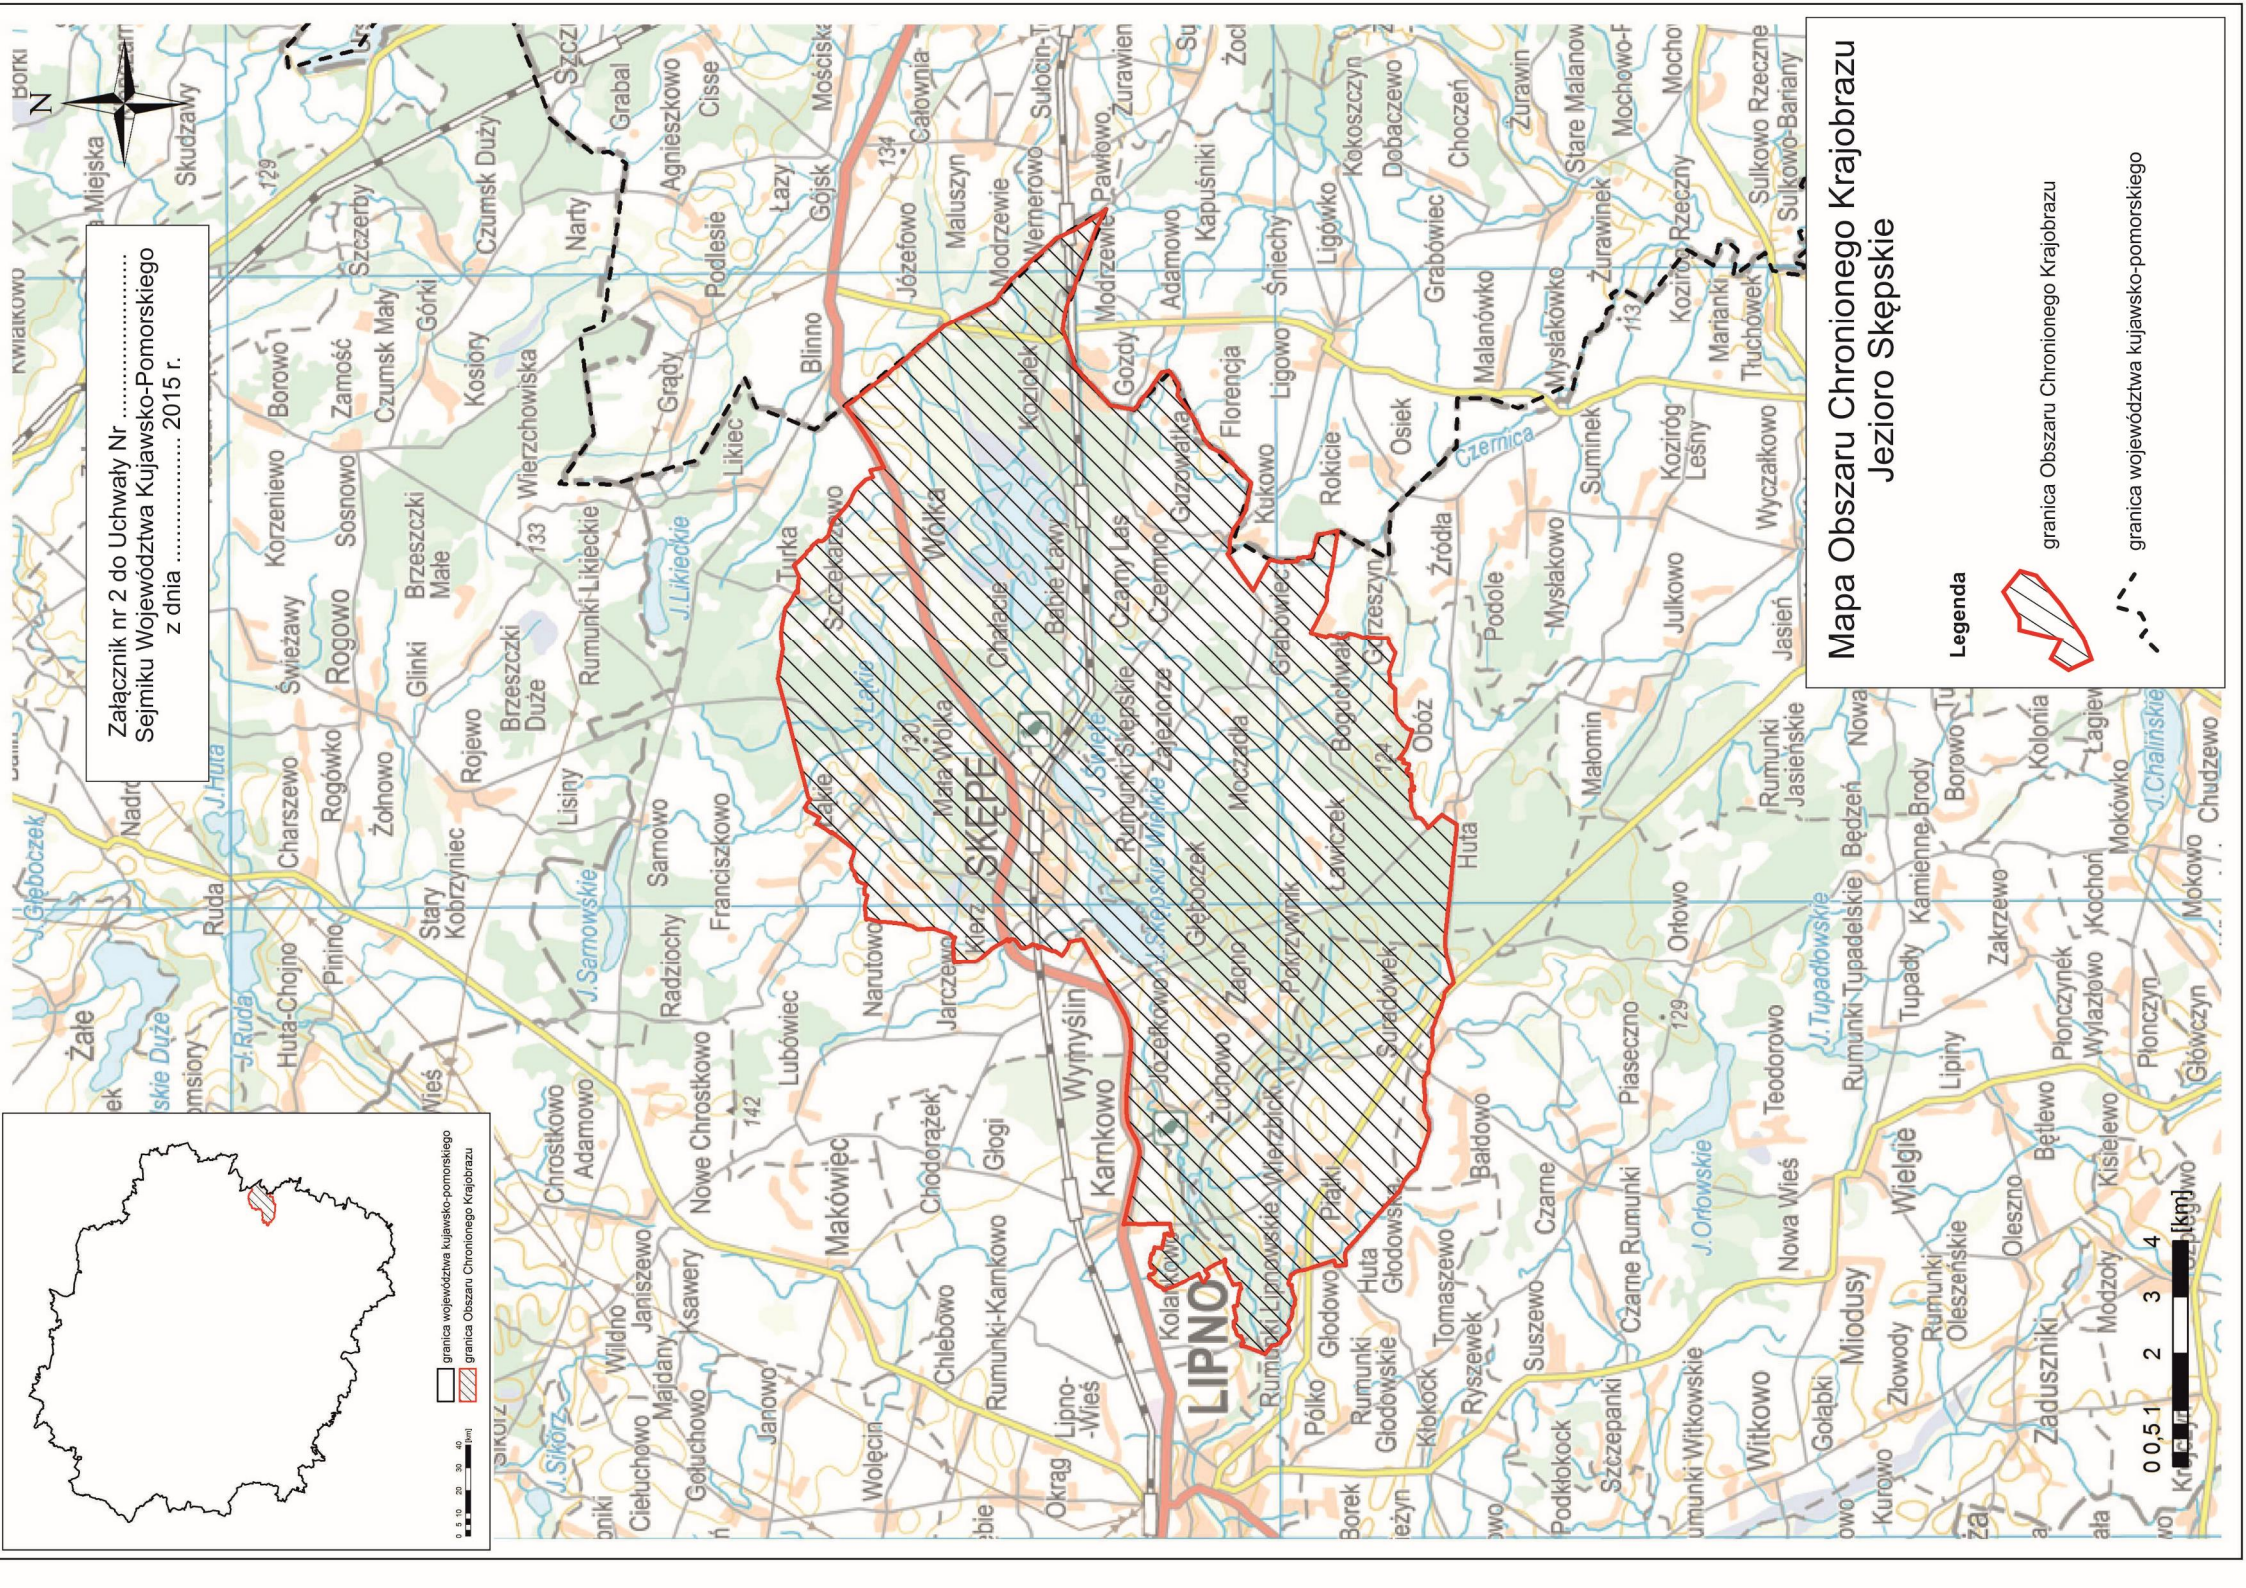

Załącznik nr 2 do Uchwały Nr
 Sejmiku Województwa Kujawsko-Pomorskiego
 z dnia 2015 r.

Mapa Obszaru Chronionego Krajobrazu Jezioro Skępskie

Legenda

granica Obszaru Chronionego Krajobrazu
 granica województwa kujawsko-pomorskiego