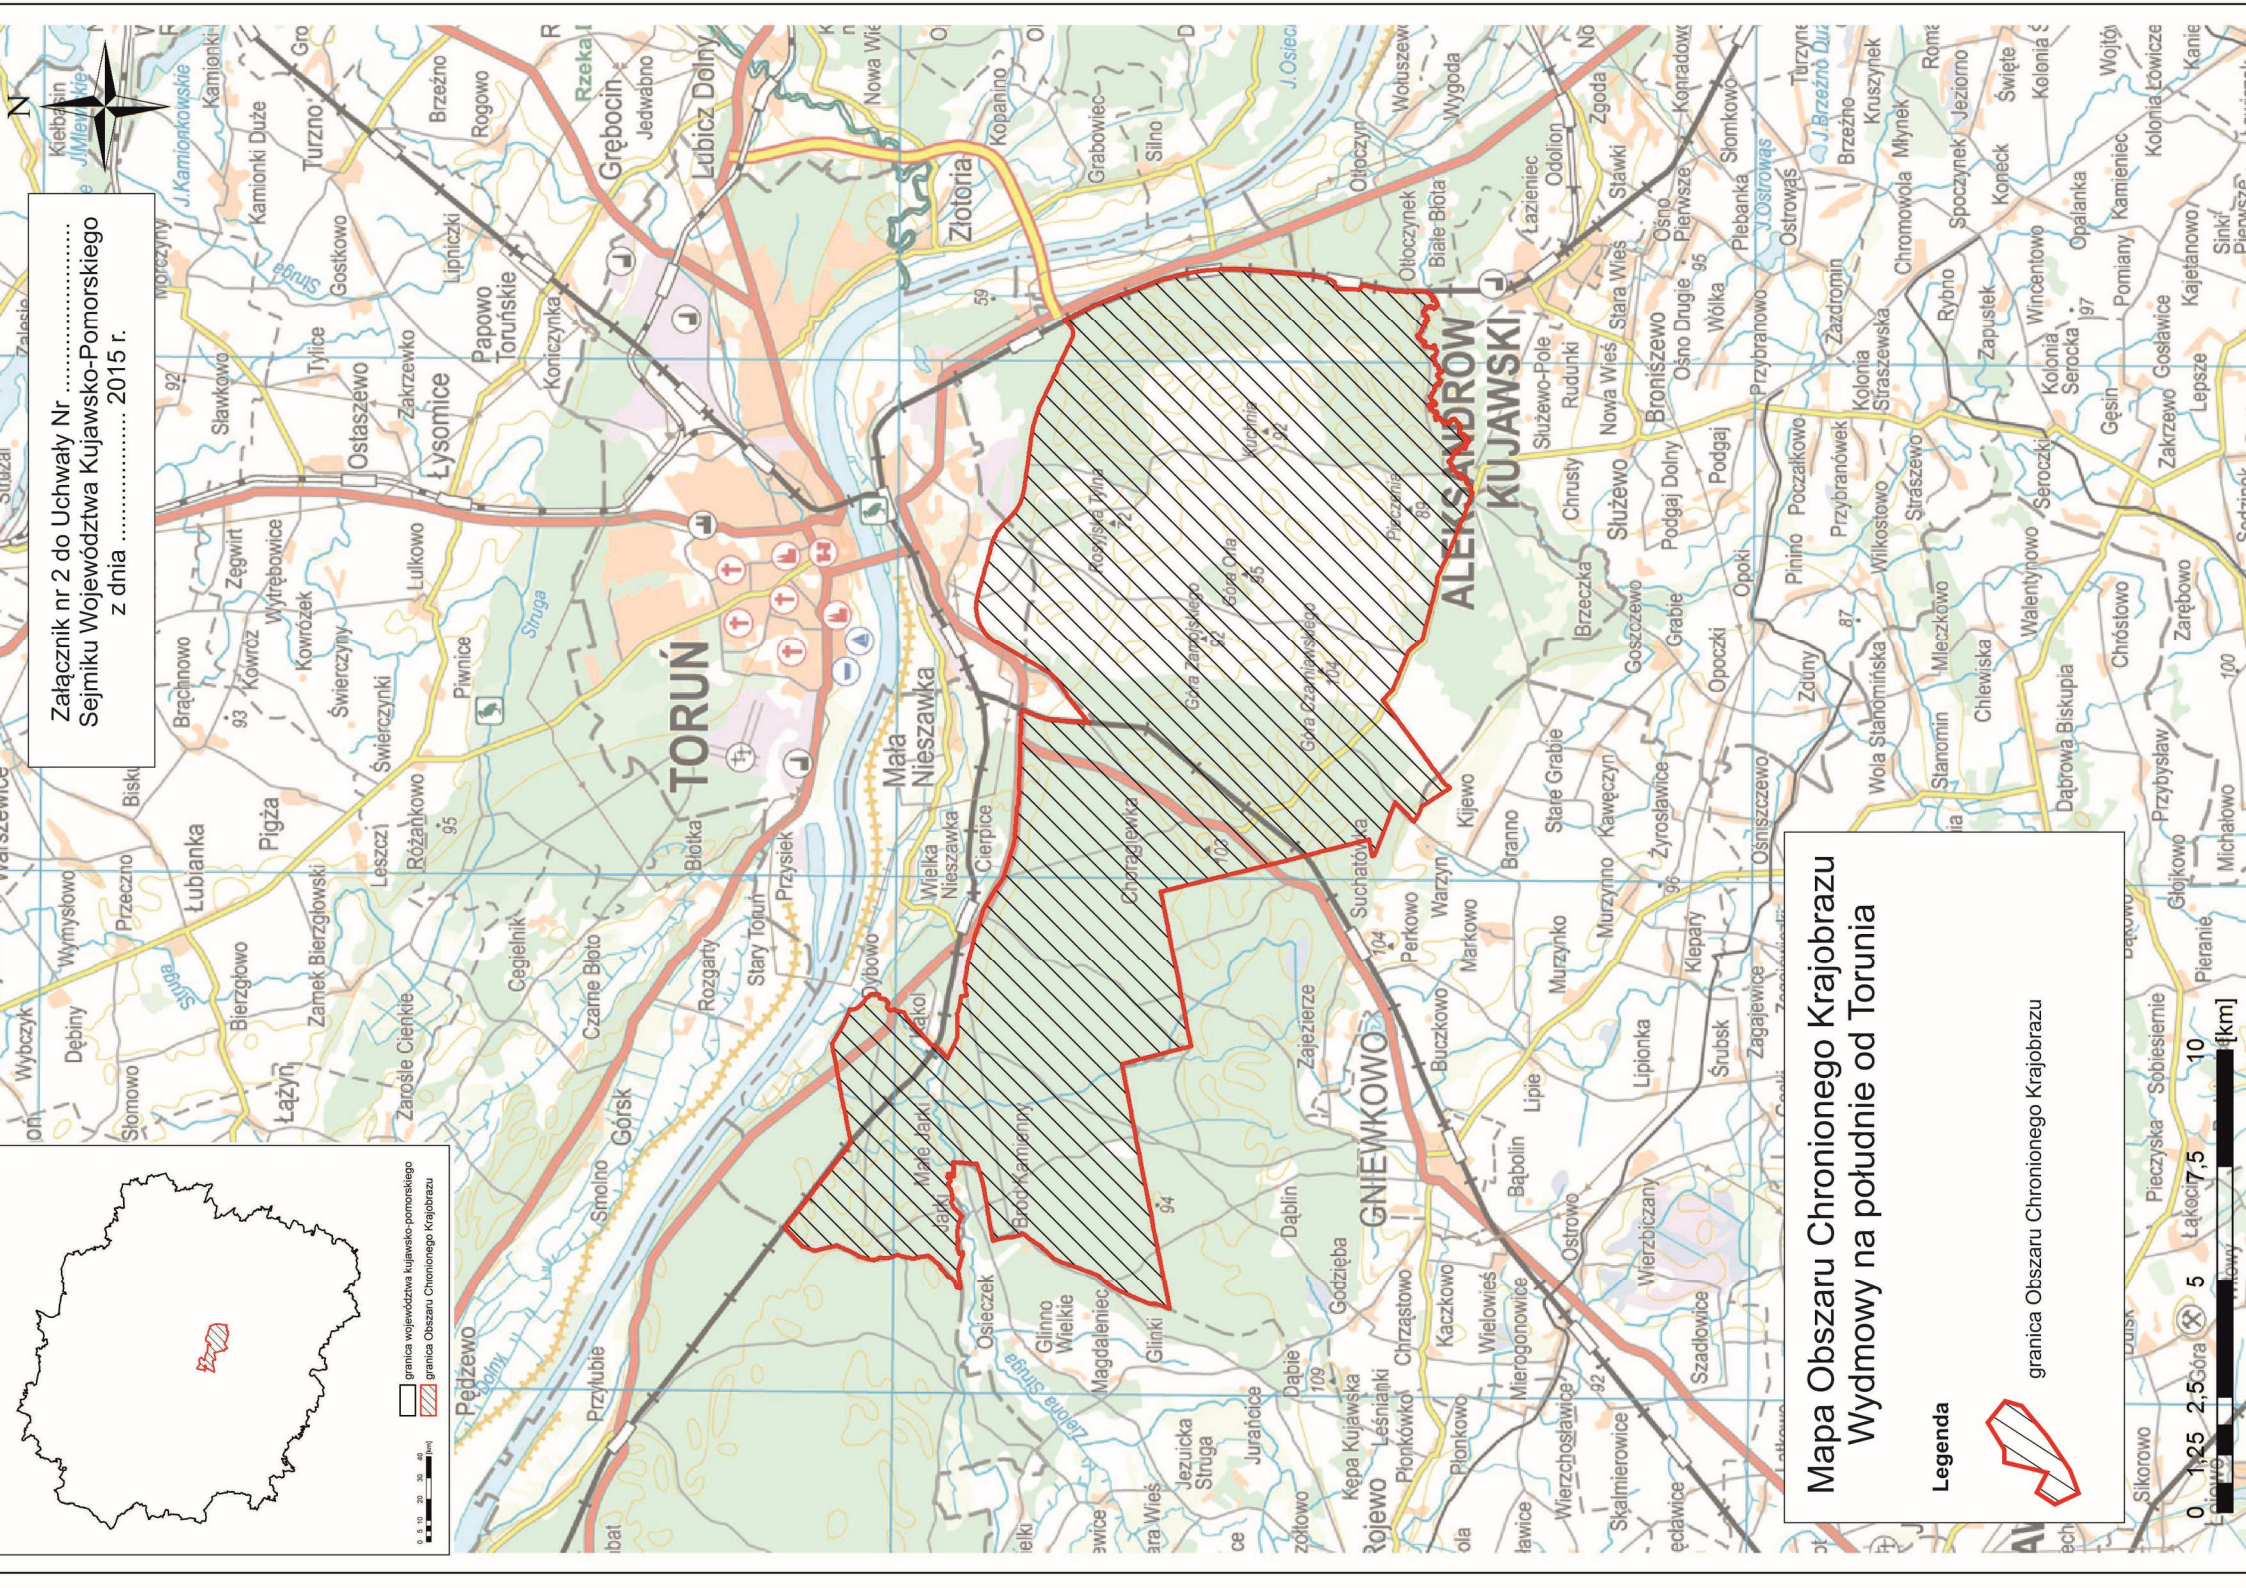

Załącznik nr 2 do Uchwały Nr
Sejmiku Województwa Kujawsko-Pomorskiego
z dnia 2015 r.

**Mapa Obszaru Chronionego Krajobrazu
Wydymowy na południe od Torunia**

Legenda