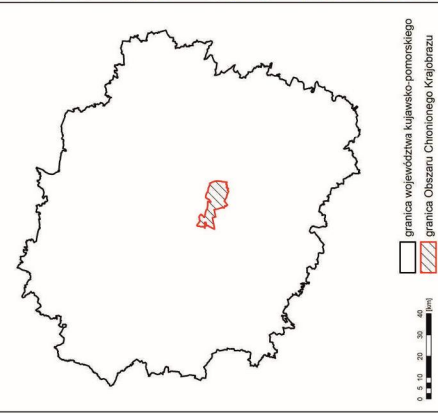

Załącznik nr 2 do Uchwały Nr
Sejmiku Województwa Kujawsko-Pomorskiego
z dnia 2015 r.

**Mapa Obszaru Chronionego Krajobrazu
Wydymowy na południe od Torunia**

Legenda