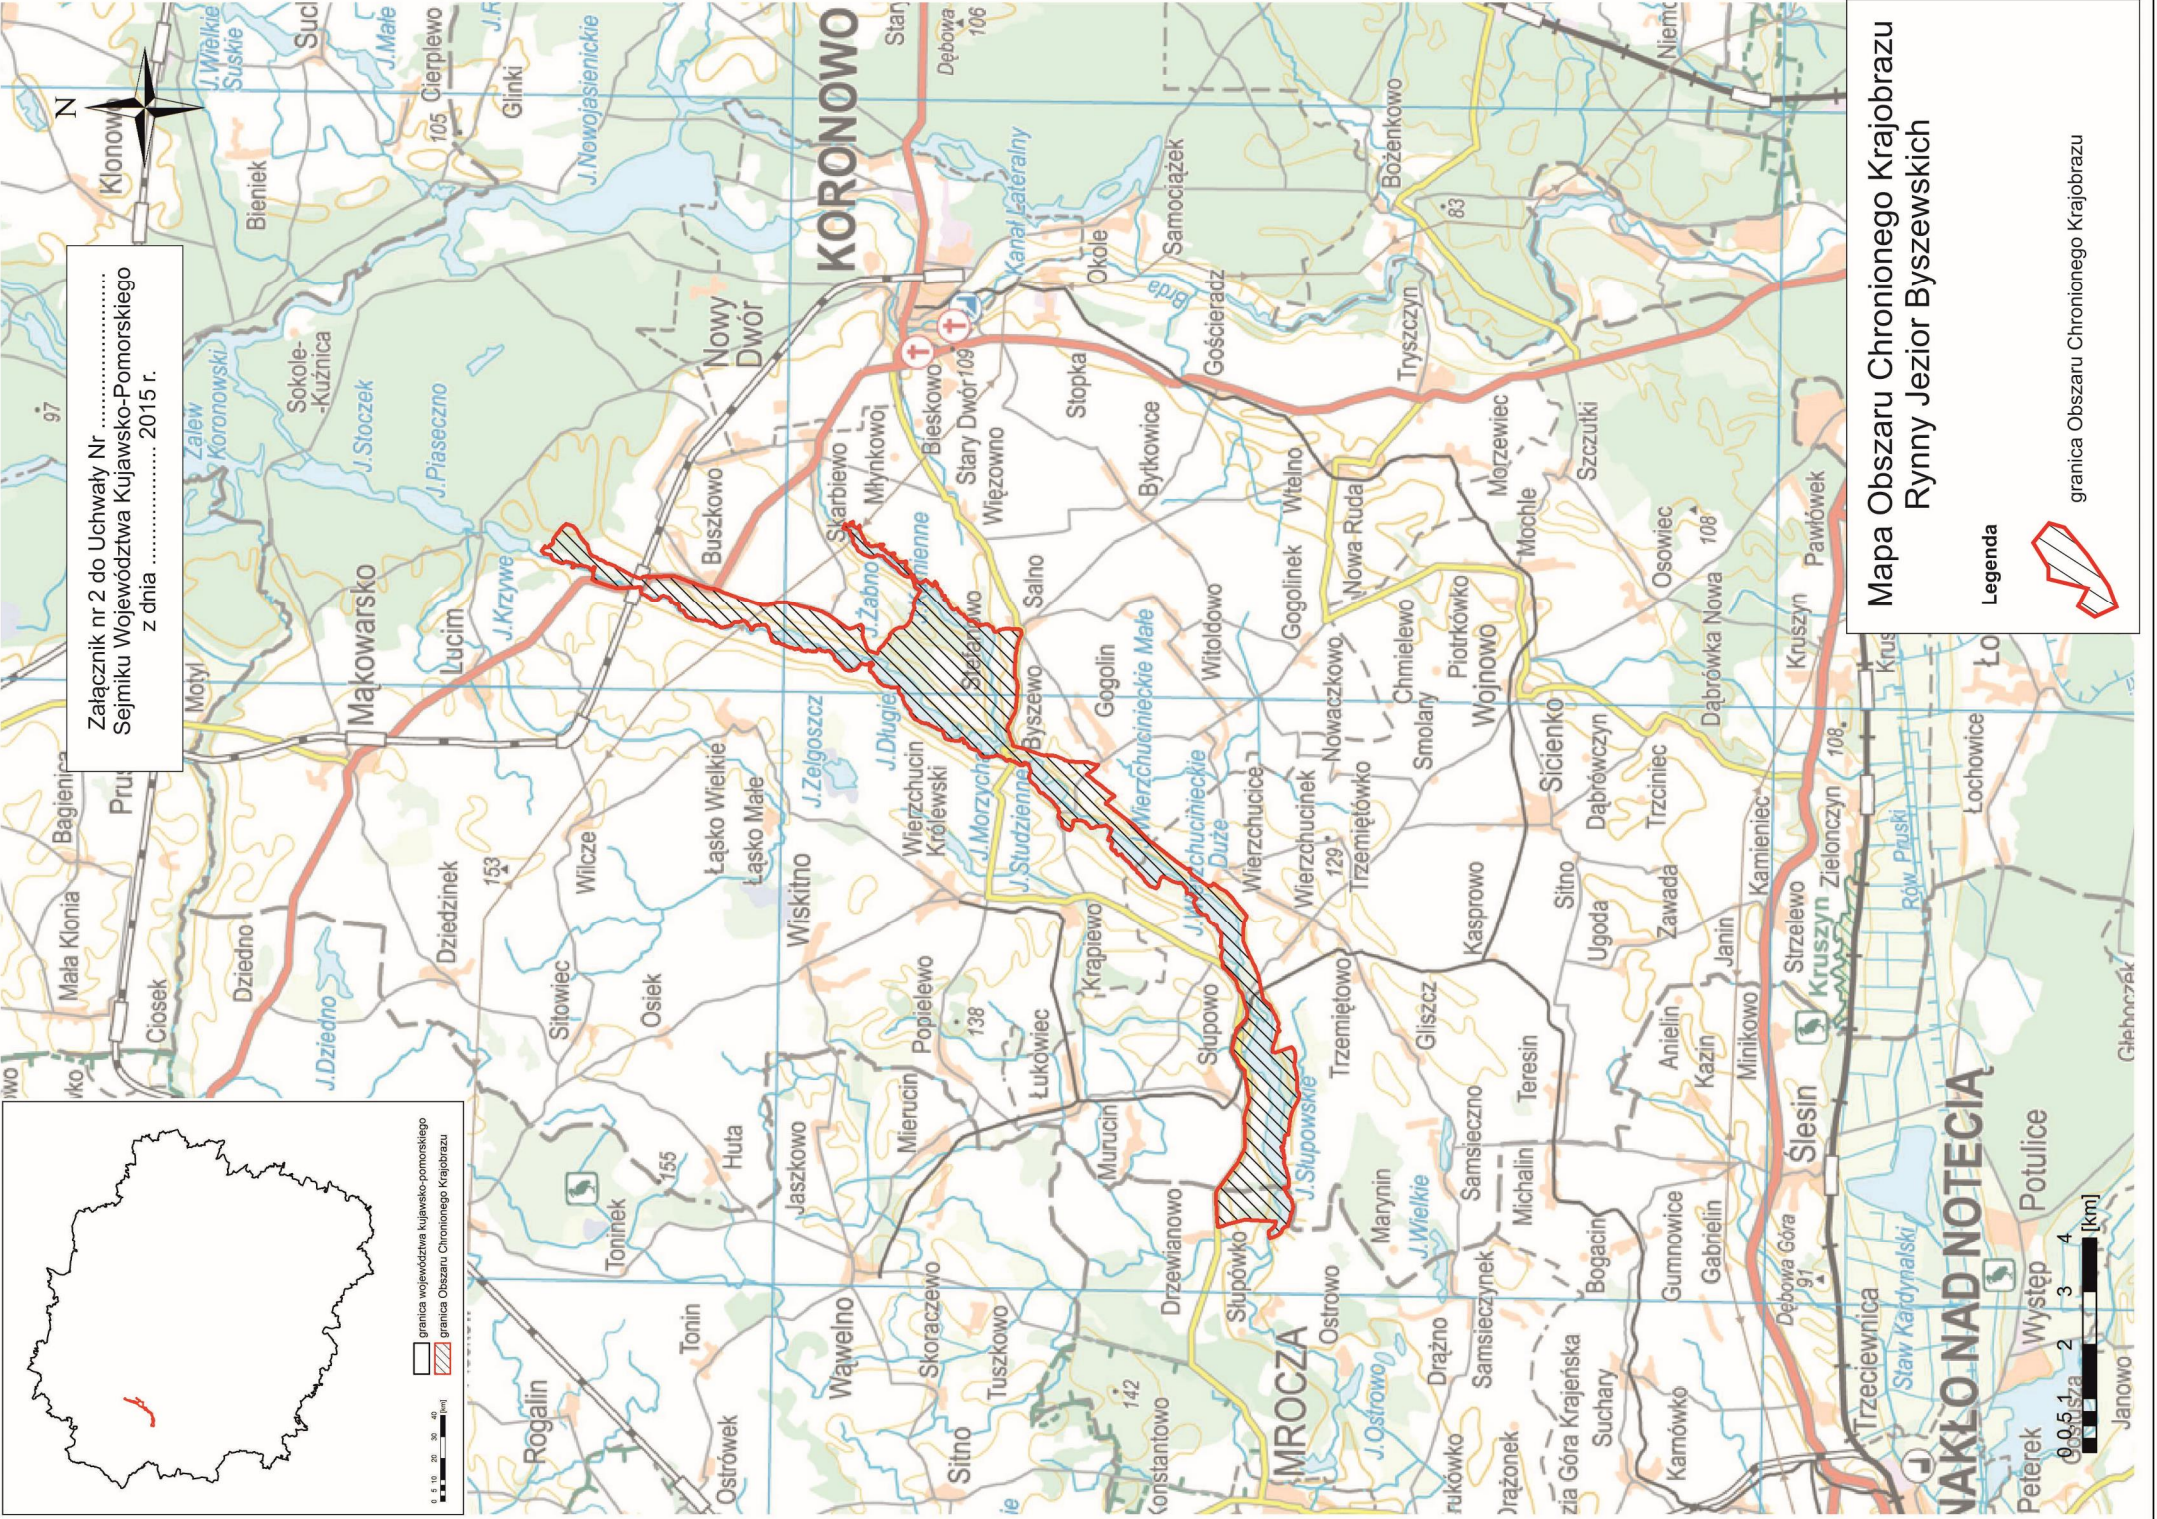

Załącznik nr 2 do Uchwały Nr .....  
Sejmiku Województwa Kujawsko-Pomorskiego  
z dnia ..... 2015 r.

granica województwa kujawsko-pomorskiego  
 granica Obszaru Chronionego Krajobrazu

### Mapa Obszaru Chronionego Krajobrazu Rynny Jezior Byszewskich

Legenda

granica Obszaru Chronionego Krajobrazu

### JAKŁO NAD NOTECIA

0 0,5 1 2 3 4 [km]