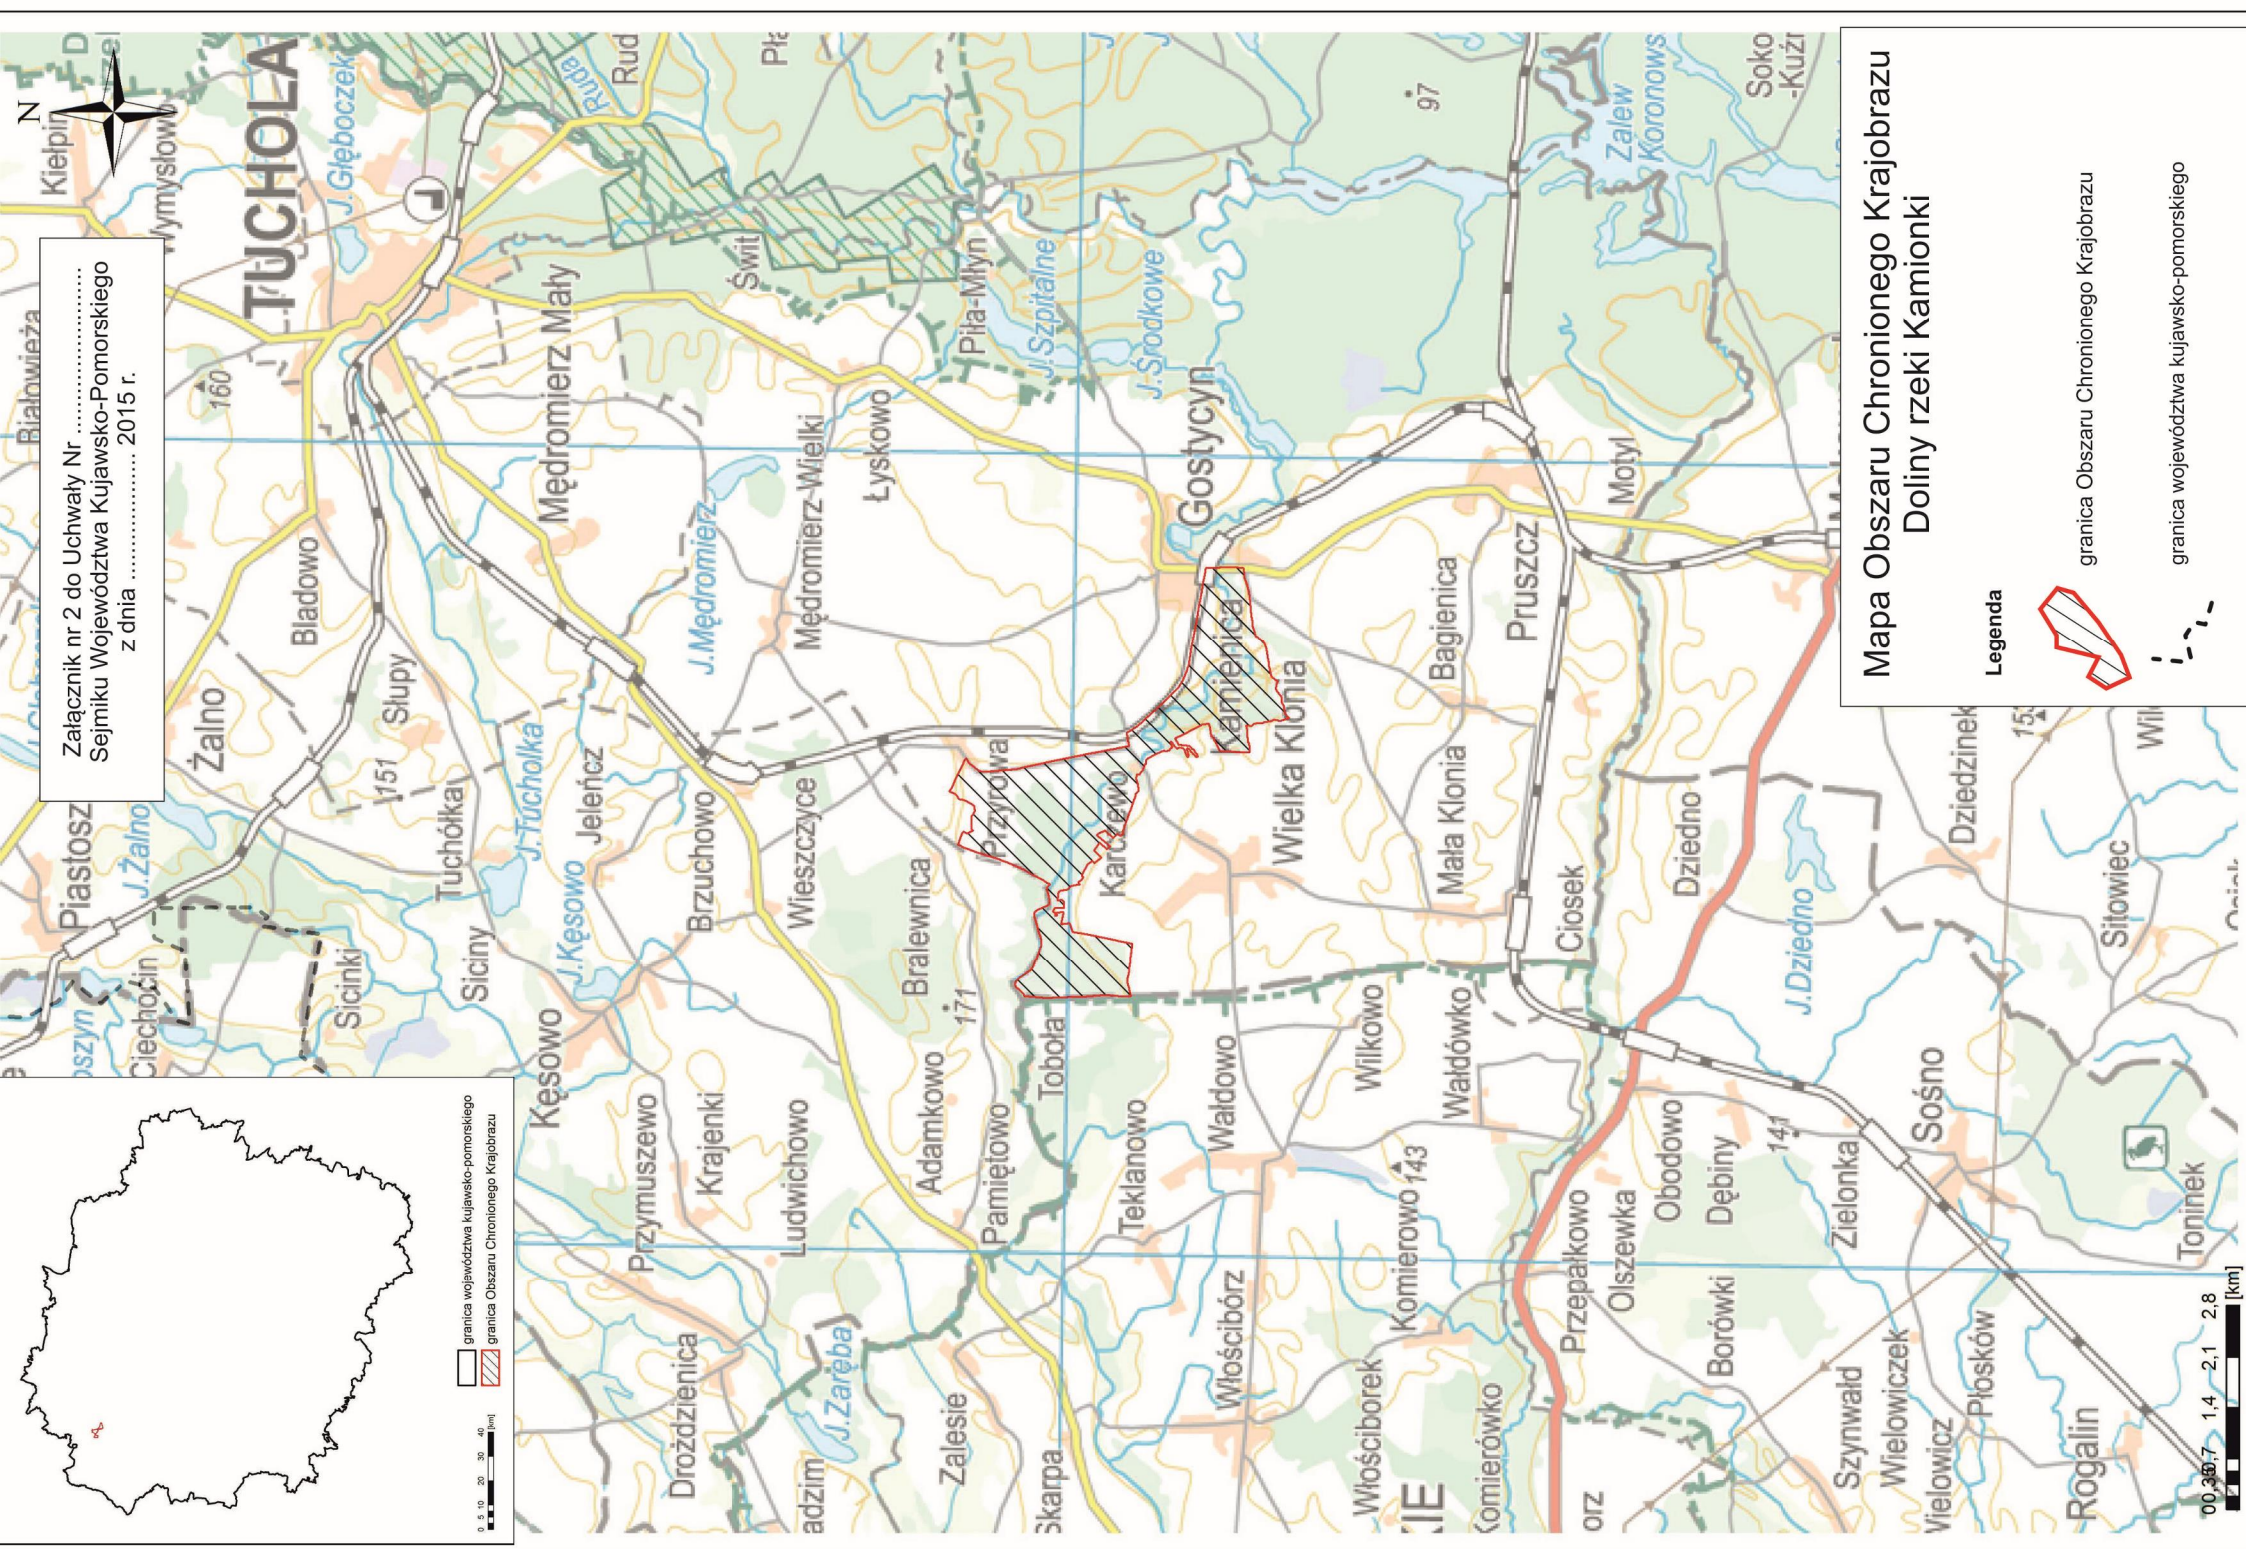

Załącznik nr 2 do Uchwały Nr .....  
Sejmiku Województwa Kujawsko-Pomorskiego  
z dnia ..... 2015 r.

0 5 10 20 30 40 [km]  
granica województwa kujawsko-pomorskiego  
granica Obszaru Chronionego Krajobrazu

### Mapa Obszaru Chronionego Krajobrazu Doliny rzeki Kamionki

Legenda

granica Obszaru Chronionego Krajobrazu

granica województwa kujawsko-pomorskiego

00 300 7 1.4 -2.1 2.8 [km]