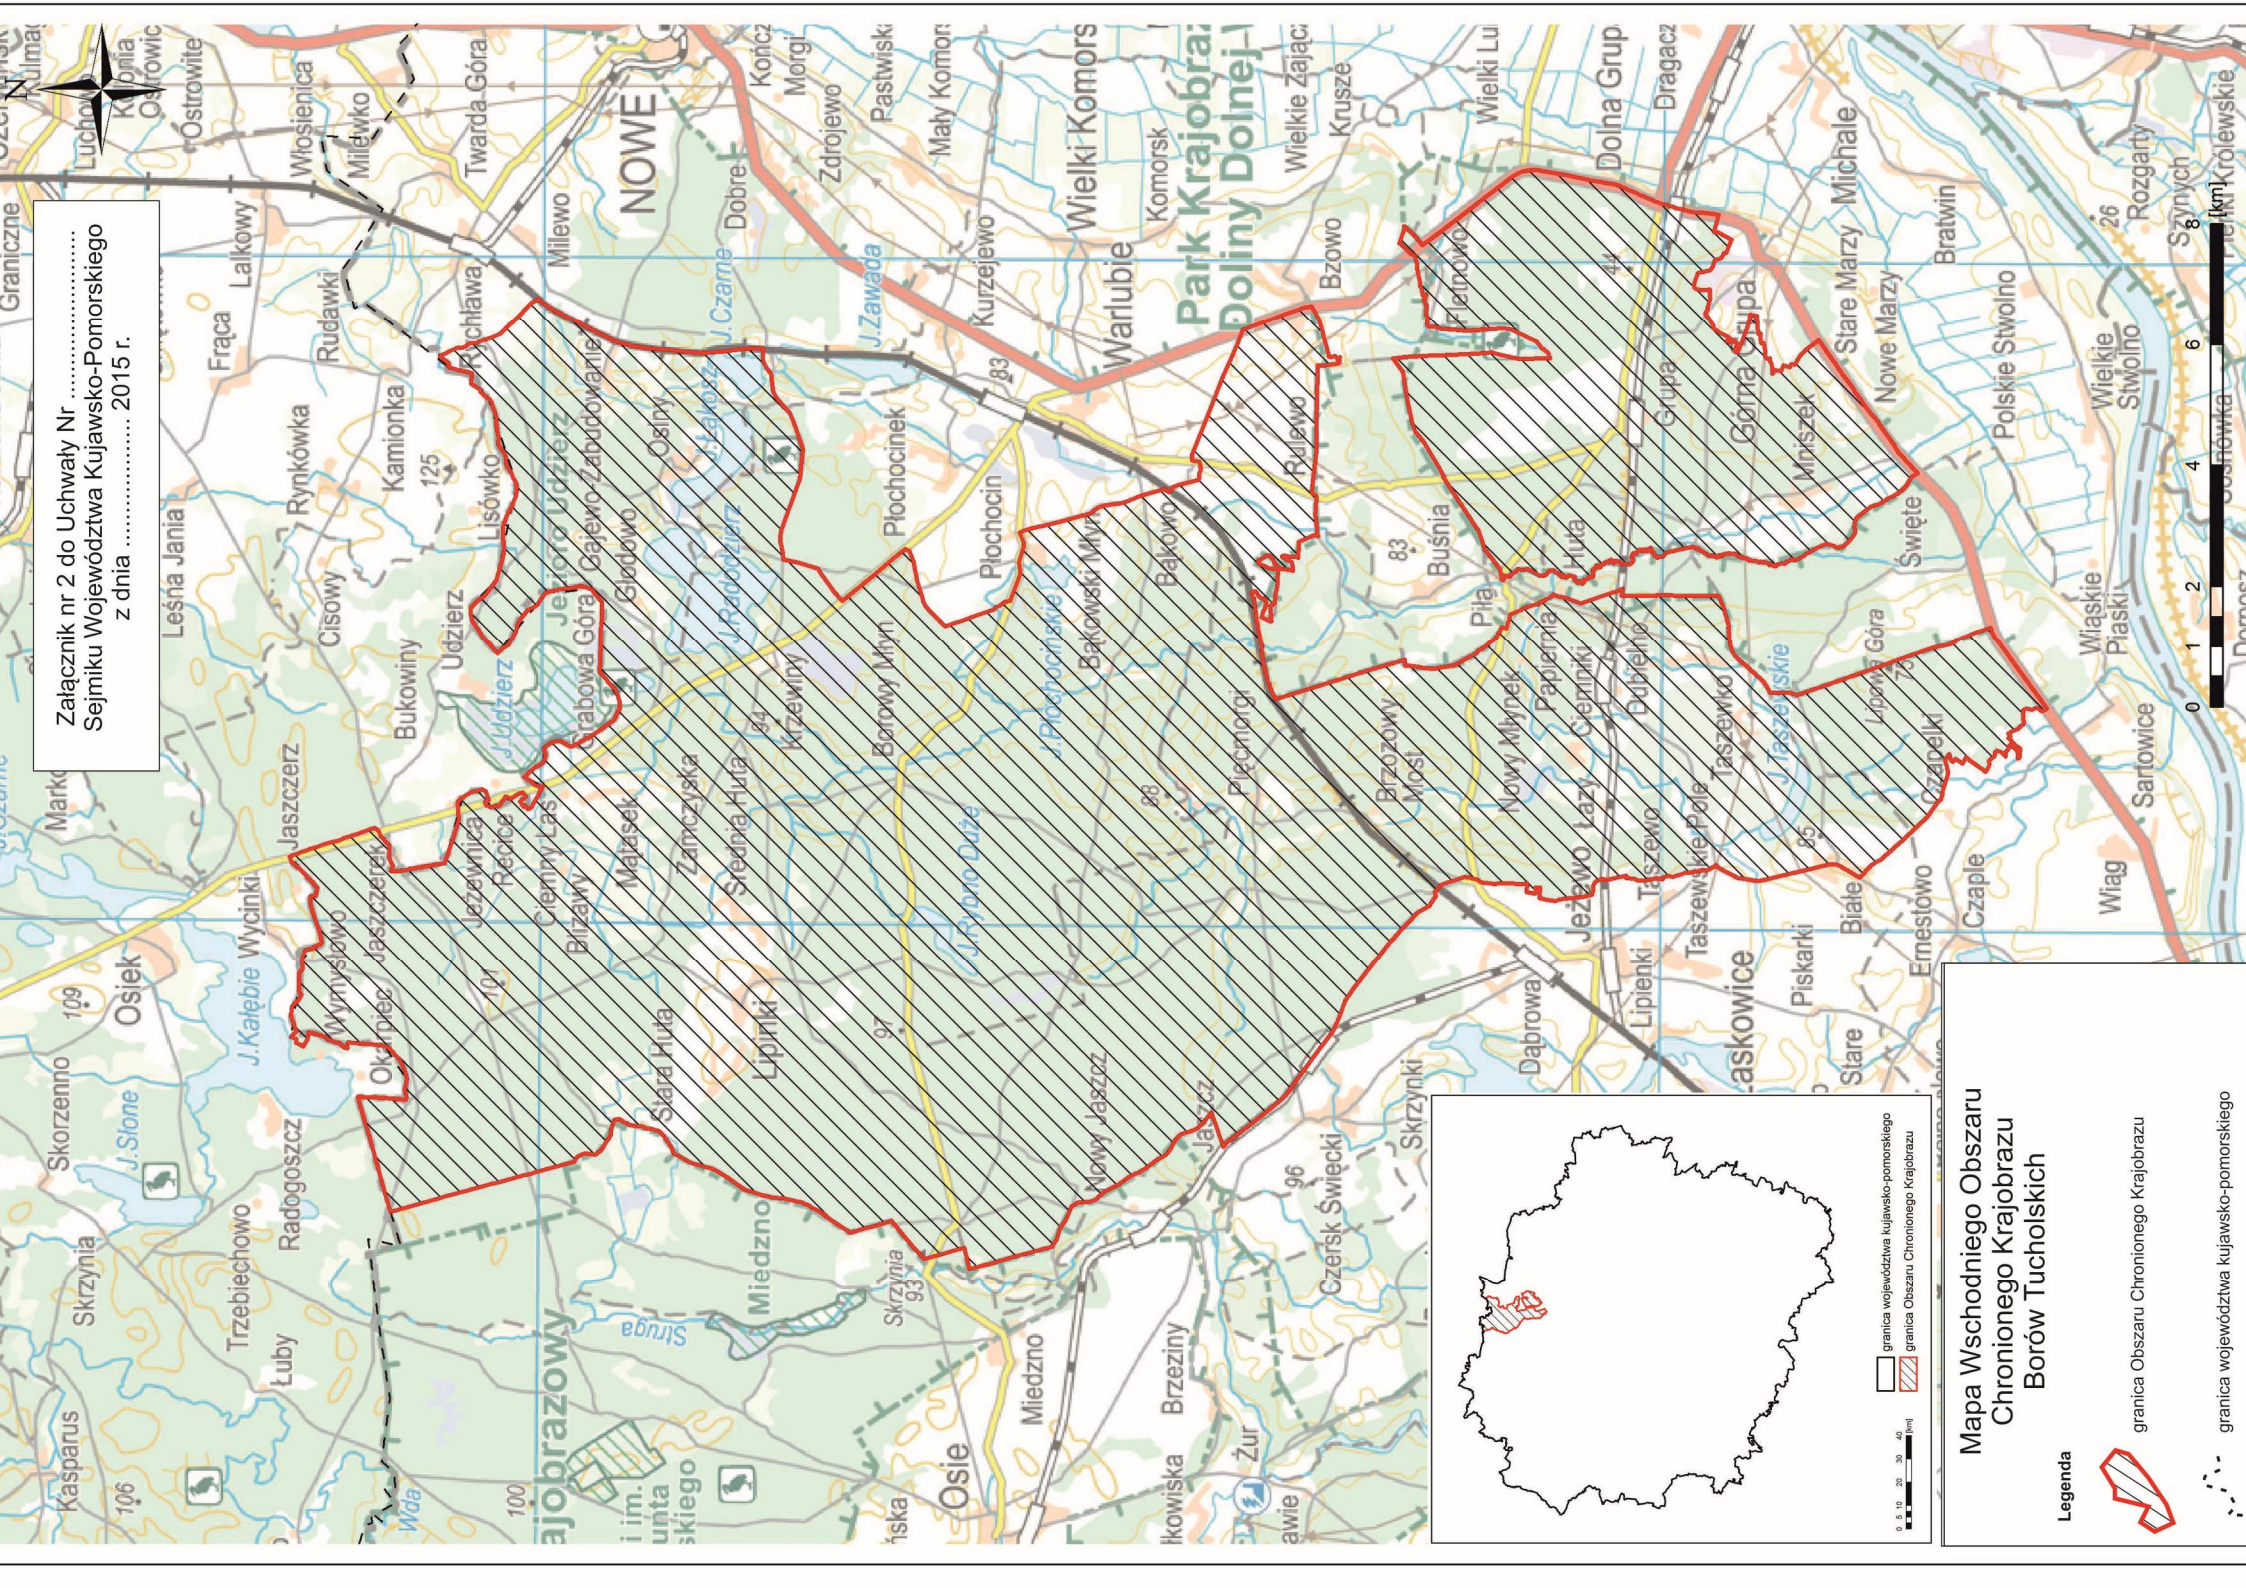

Załącznik nr 2 do Uchwały Nr
Sejmiku Województwa Kujawsko-Pomorskiego
z dnia 2015 r.

0 5 10 20 30 40 km
granica województwa kujawsko-pomorskiego
granica Obszaru Chronionego Krajobrazu

Mapa Wschodniego Obszaru Chronionego Krajobrazu Borów Tucholskich

- Legenda
-  granica Obszaru Chronionego Krajobrazu
 -  granica województwa kujawsko-pomorskiego