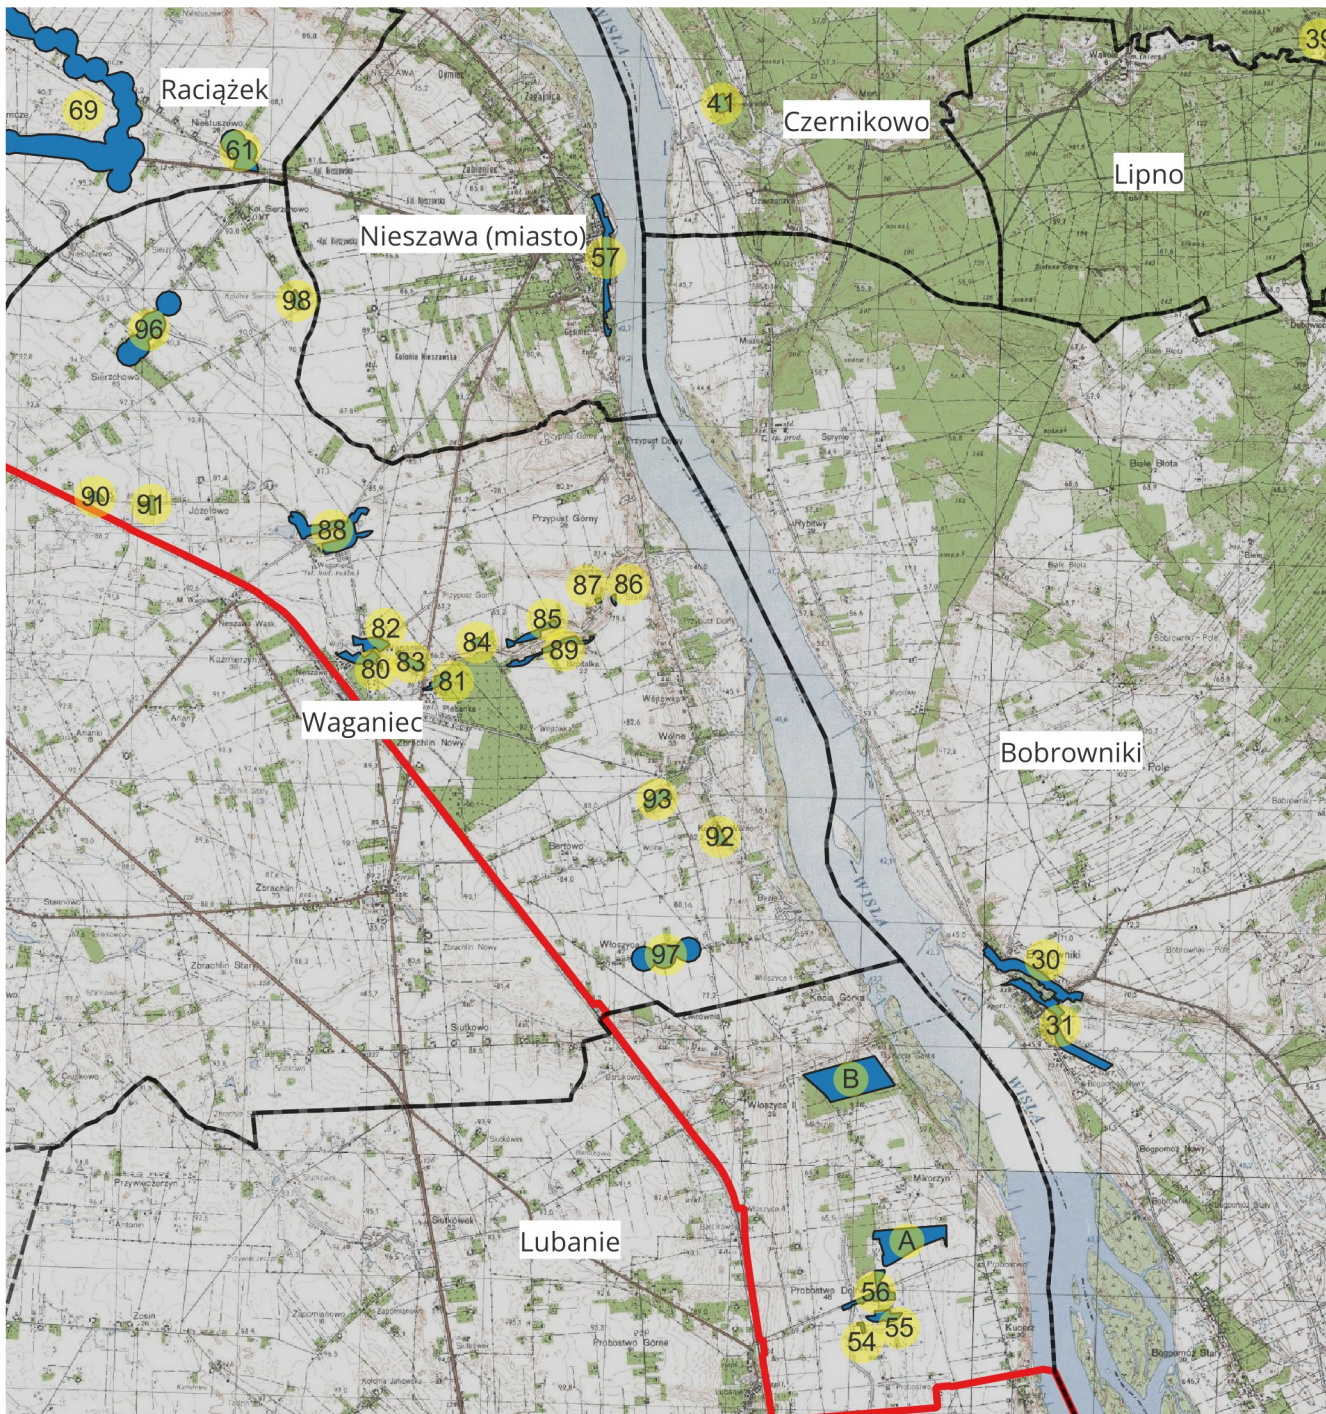

Zał. nr 1

Mapa Obszaru Chronionego Krajobrazu Niziny Ciechocińskiej

-  granica obszaru chronionego krajobrazu
-  obszary odstępstw od zakazów wraz z numerami

0 2,5 5 7,5 10 km

Obszar Chronionego Krajobrazu Niziny Ciechocińskiej

-  granice gmin
-  obszar odstępstw od zakazów wraz z numerami
-  granica obszaru chronionego krajobrazu

Obszar Chronionego Krajobrazu Niziny Ciechocińskiej

-  granice gmin
-  obszar odstępstw od zakazów wraz z numerami
-  granica obszaru chronionego krajobrazu

Obszar Chronionego Krajobrazu Niziny Ciechocińskiej

-  granice gmin
-  obszar odstępstw od zakazów wraz z numerami
-  granica obszaru chronionego krajobrazu

Obszar Chronionego Krajobrazu Niziny Cięchocińskiej