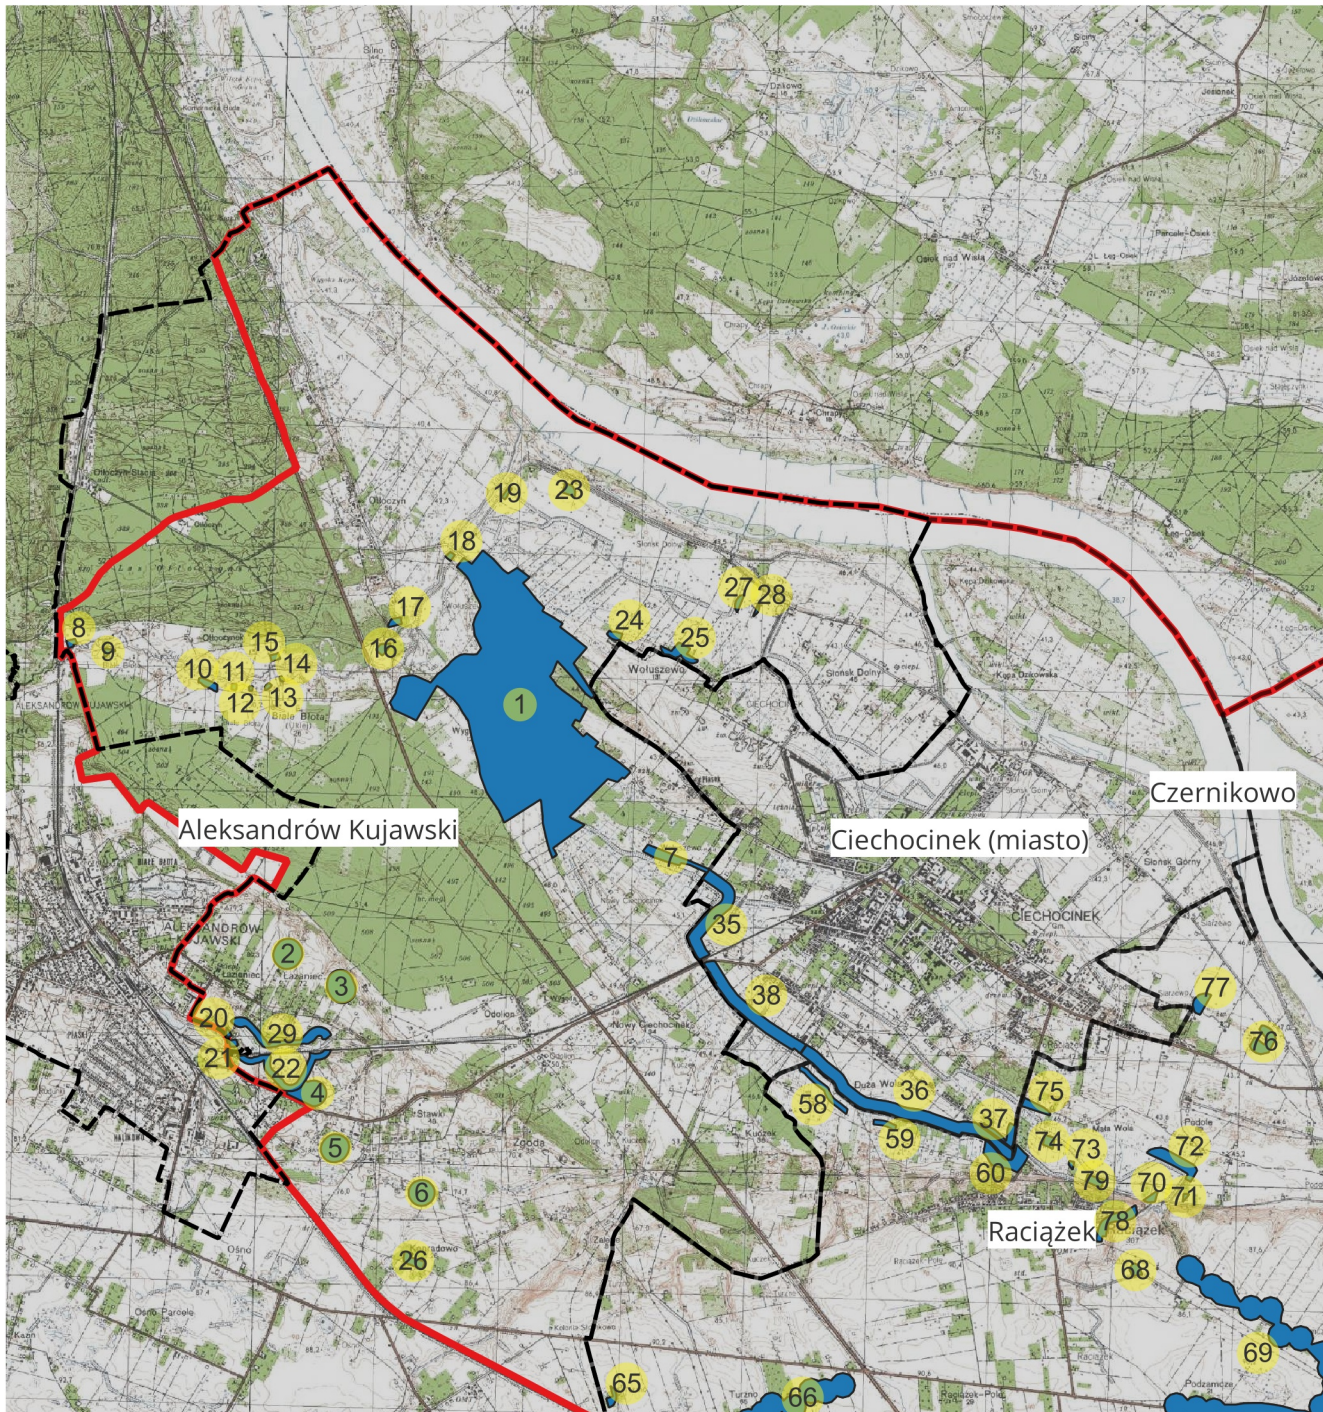

Zał. nr 1

Mapa Obszaru Chronionego Krajobrazu Niziny Ciechocińskiej

-  granica obszaru chronionego krajobrazu
-  obszary odstępstw od zakazów wraz z numerami

0 2,5 5 7,5 10 km

Obszar Chronionego Krajobrazu Niziny Ciechocińskiej

-  granice gmin
-  obszar odstępstw od zakazów wraz z numerami
-  granica obszaru chronionego krajobrazu

Obszar Chronionego Krajobrazu Niziny Ciechocińskiej

-  granice gmin
-  obszar odstępstw od zakazów wraz z numerami
-  granica obszaru chronionego krajobrazu