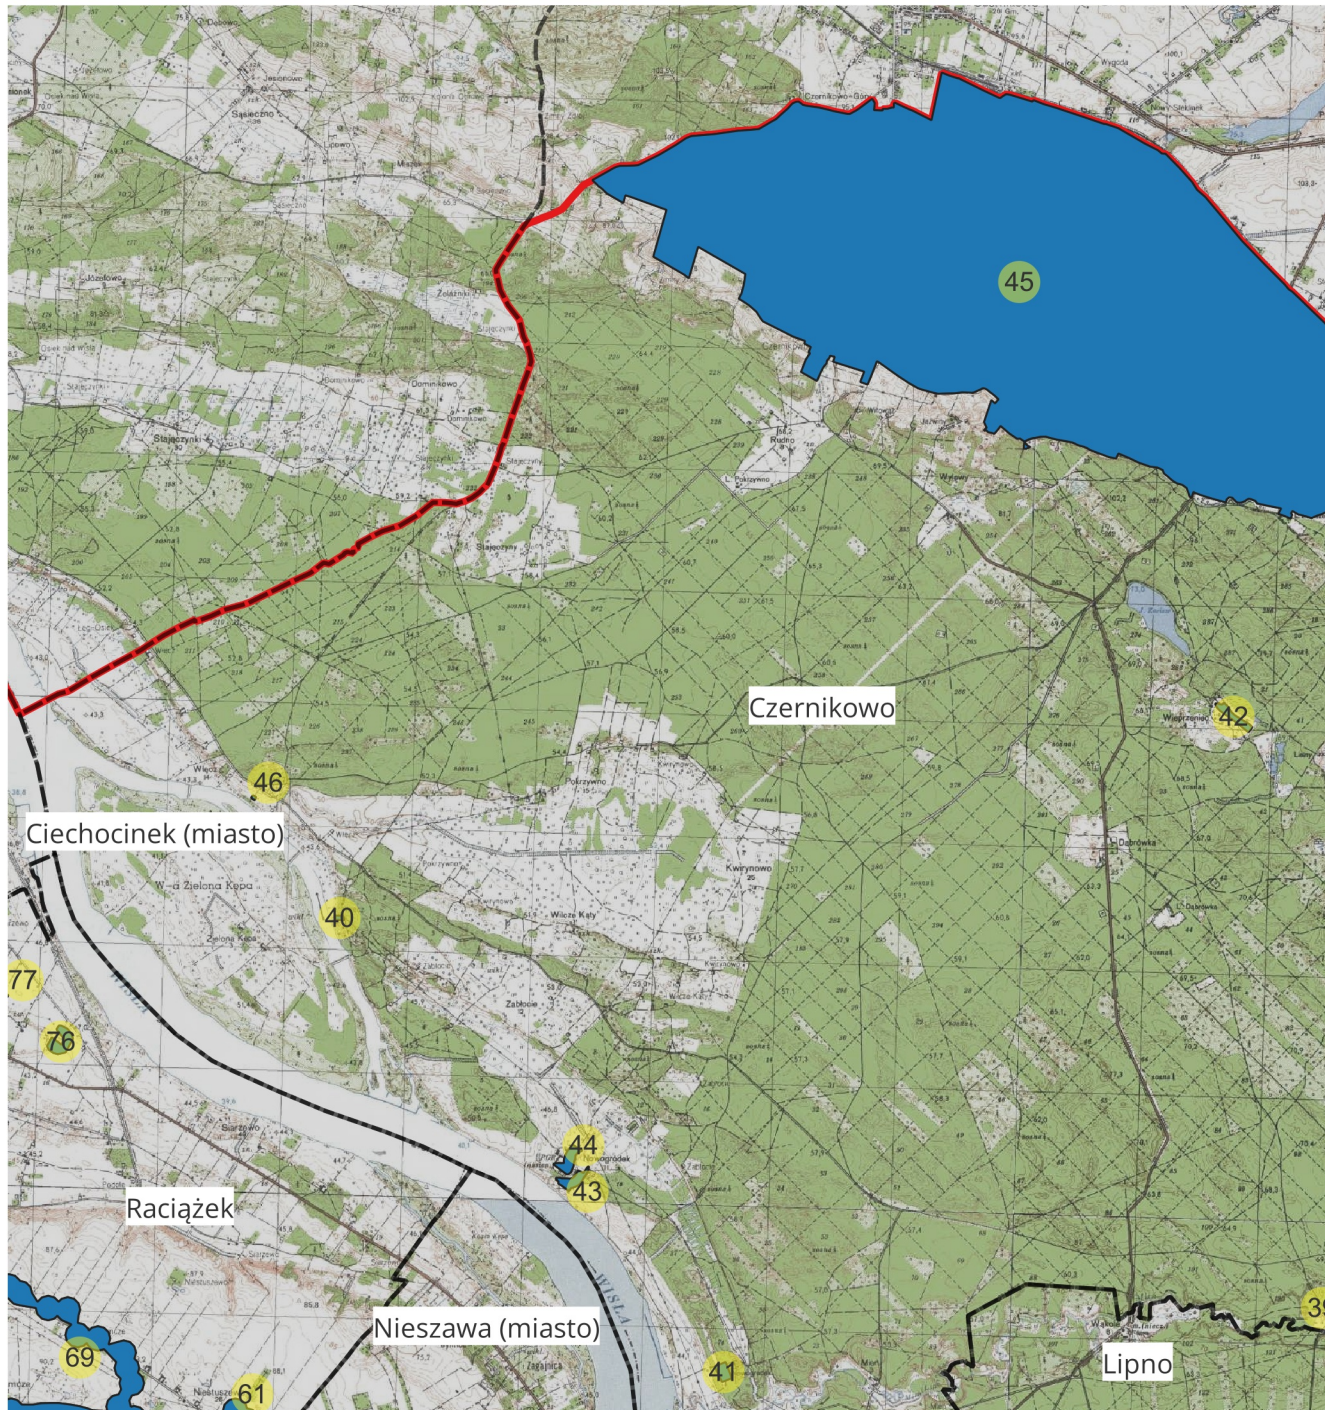

Zał. nr 1

Mapa Obszaru Chronionego Krajobrazu Niziny Ciechocińskiej

-  granica obszaru chronionego krajobrazu
-  obszary odstępstw od zakazów wraz z numerami

0 2,5 5 7,5 10 km

Obszar Chronionego Krajobrazu Niziny Ciechocińskiej

-  granice gmin
-  obszar odstępstw od zakazów wraz z numerami
-  granica obszaru chronionego krajobrazu

Obszar Chronionego Krajobrazu Niziny Ciechocińskiej

-  granice gmin
-  obszar odstępstw od zakazów wraz z numerami
-  granica obszaru chronionego krajobrazu

Obszar Chronionego Krajobrazu Niziny Ciechocińskiej

-  granice gmin
-  obszar odstępstw od zakazów wraz z numerami
-  granica obszaru chronionego krajobrazu

Obszar Chronionego Krajobrazu Niziny Cięchocińskiej