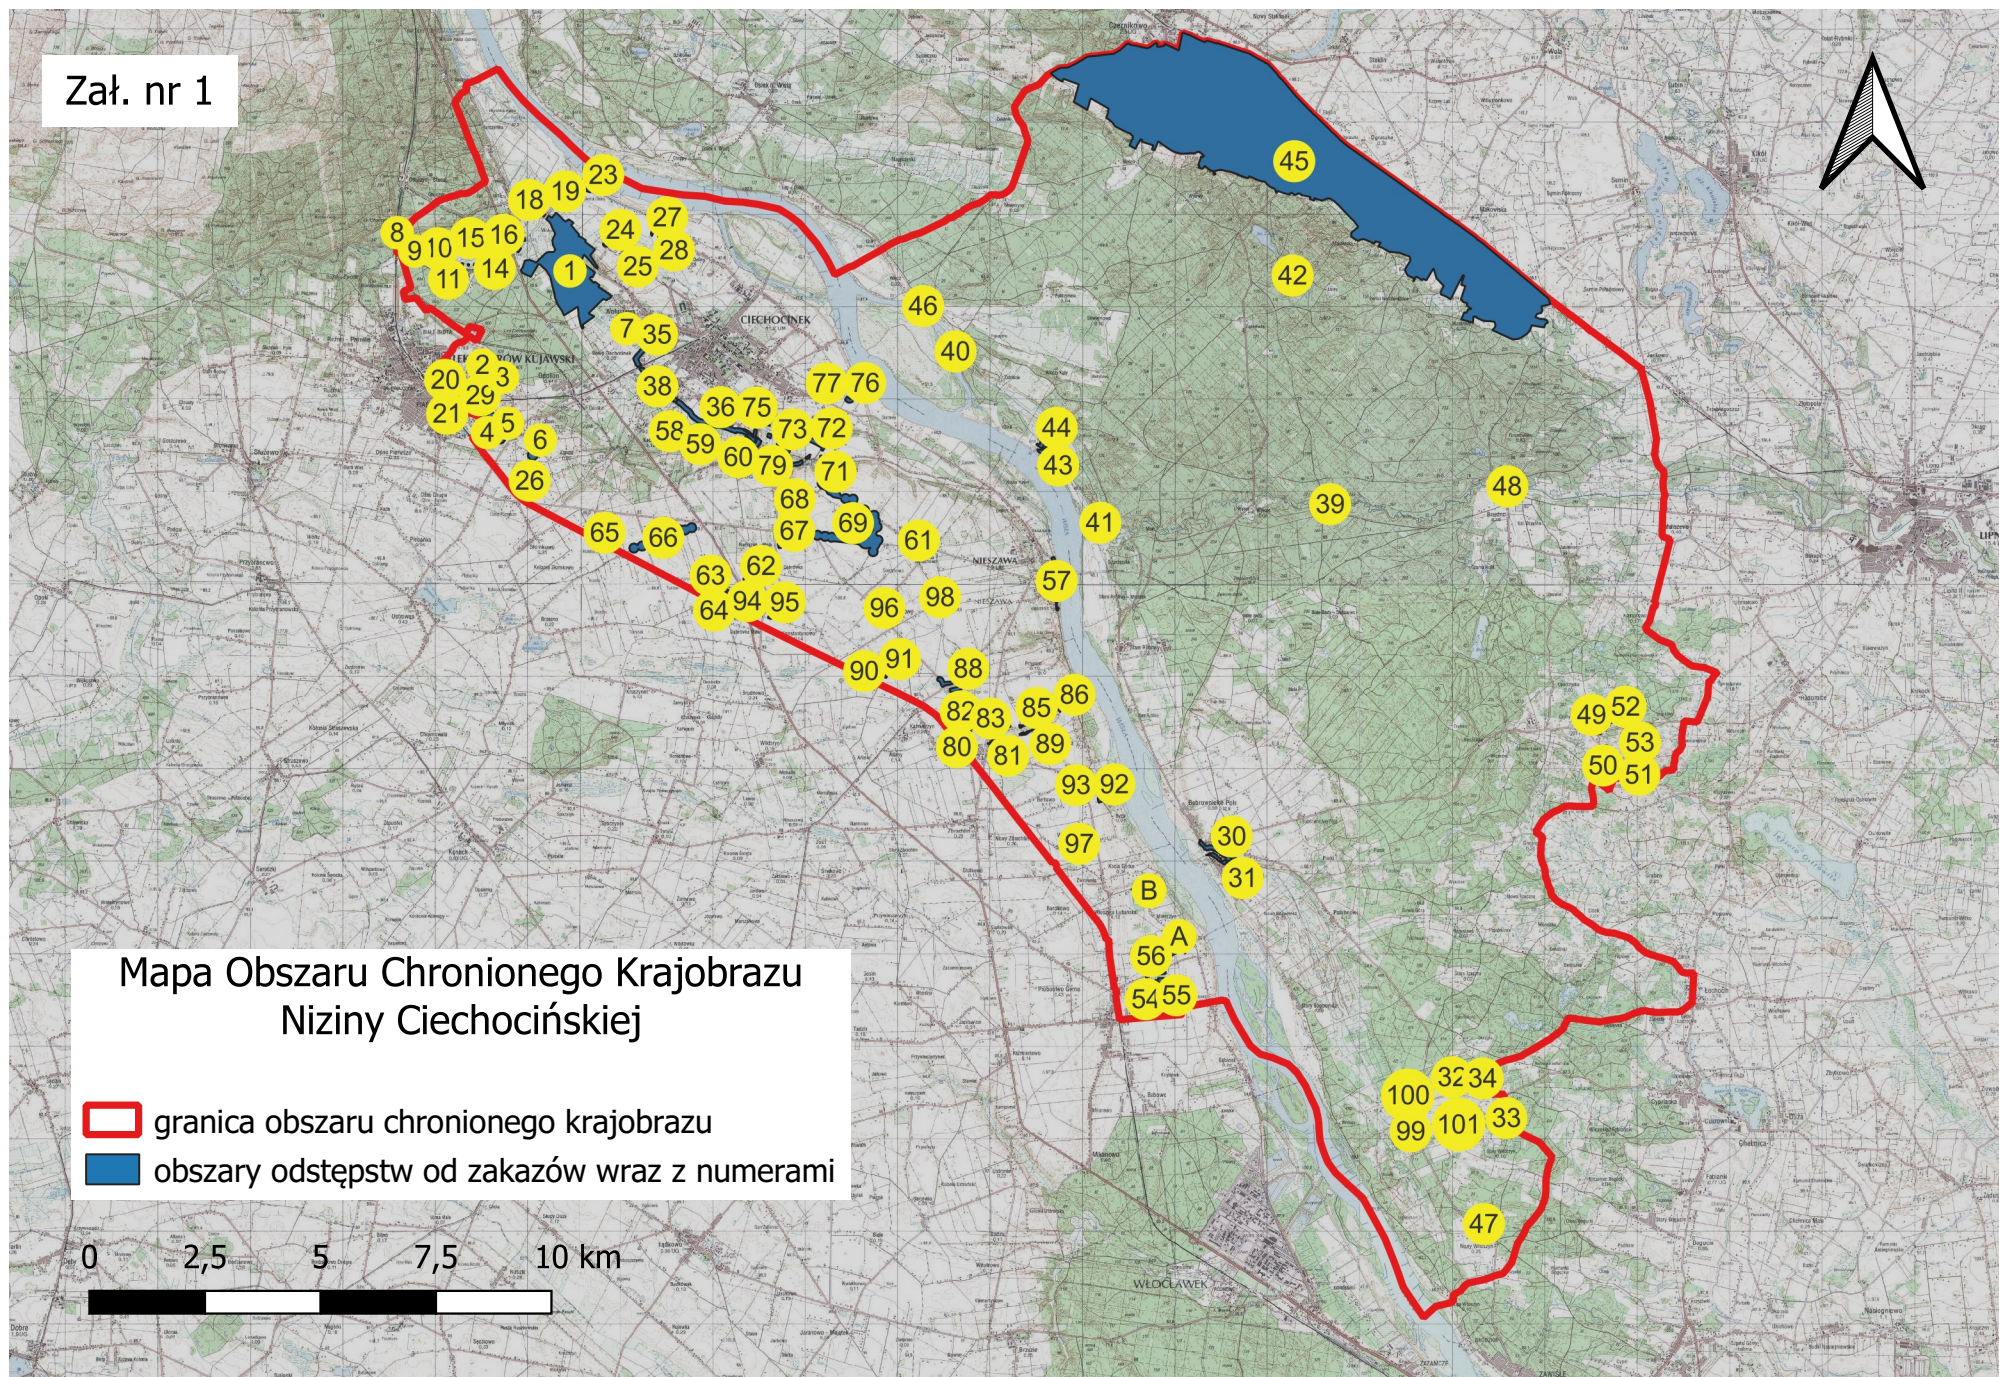

Zał. nr 1

Mapa Obszaru Chronionego Krajobrazu Niziny Ciechocińskiej

-  granica obszaru chronionego krajobrazu
-  obszary odstępstw od zakazów wraz z numerami

0 2,5 5 7,5 10 km

Obszar Chronionego Krajobrazu Niziny Ciechocińskiej

-  granice gmin
-  obszar odstępstw od zakazów wraz z numerami
-  granica obszaru chronionego krajobrazu

Obszar Chronionego Krajobrazu Niziny Ciechocińskiej

-  granice gmin
-  obszar odstępstw od zakazów wraz z numerami
-  granica obszaru chronionego krajobrazu