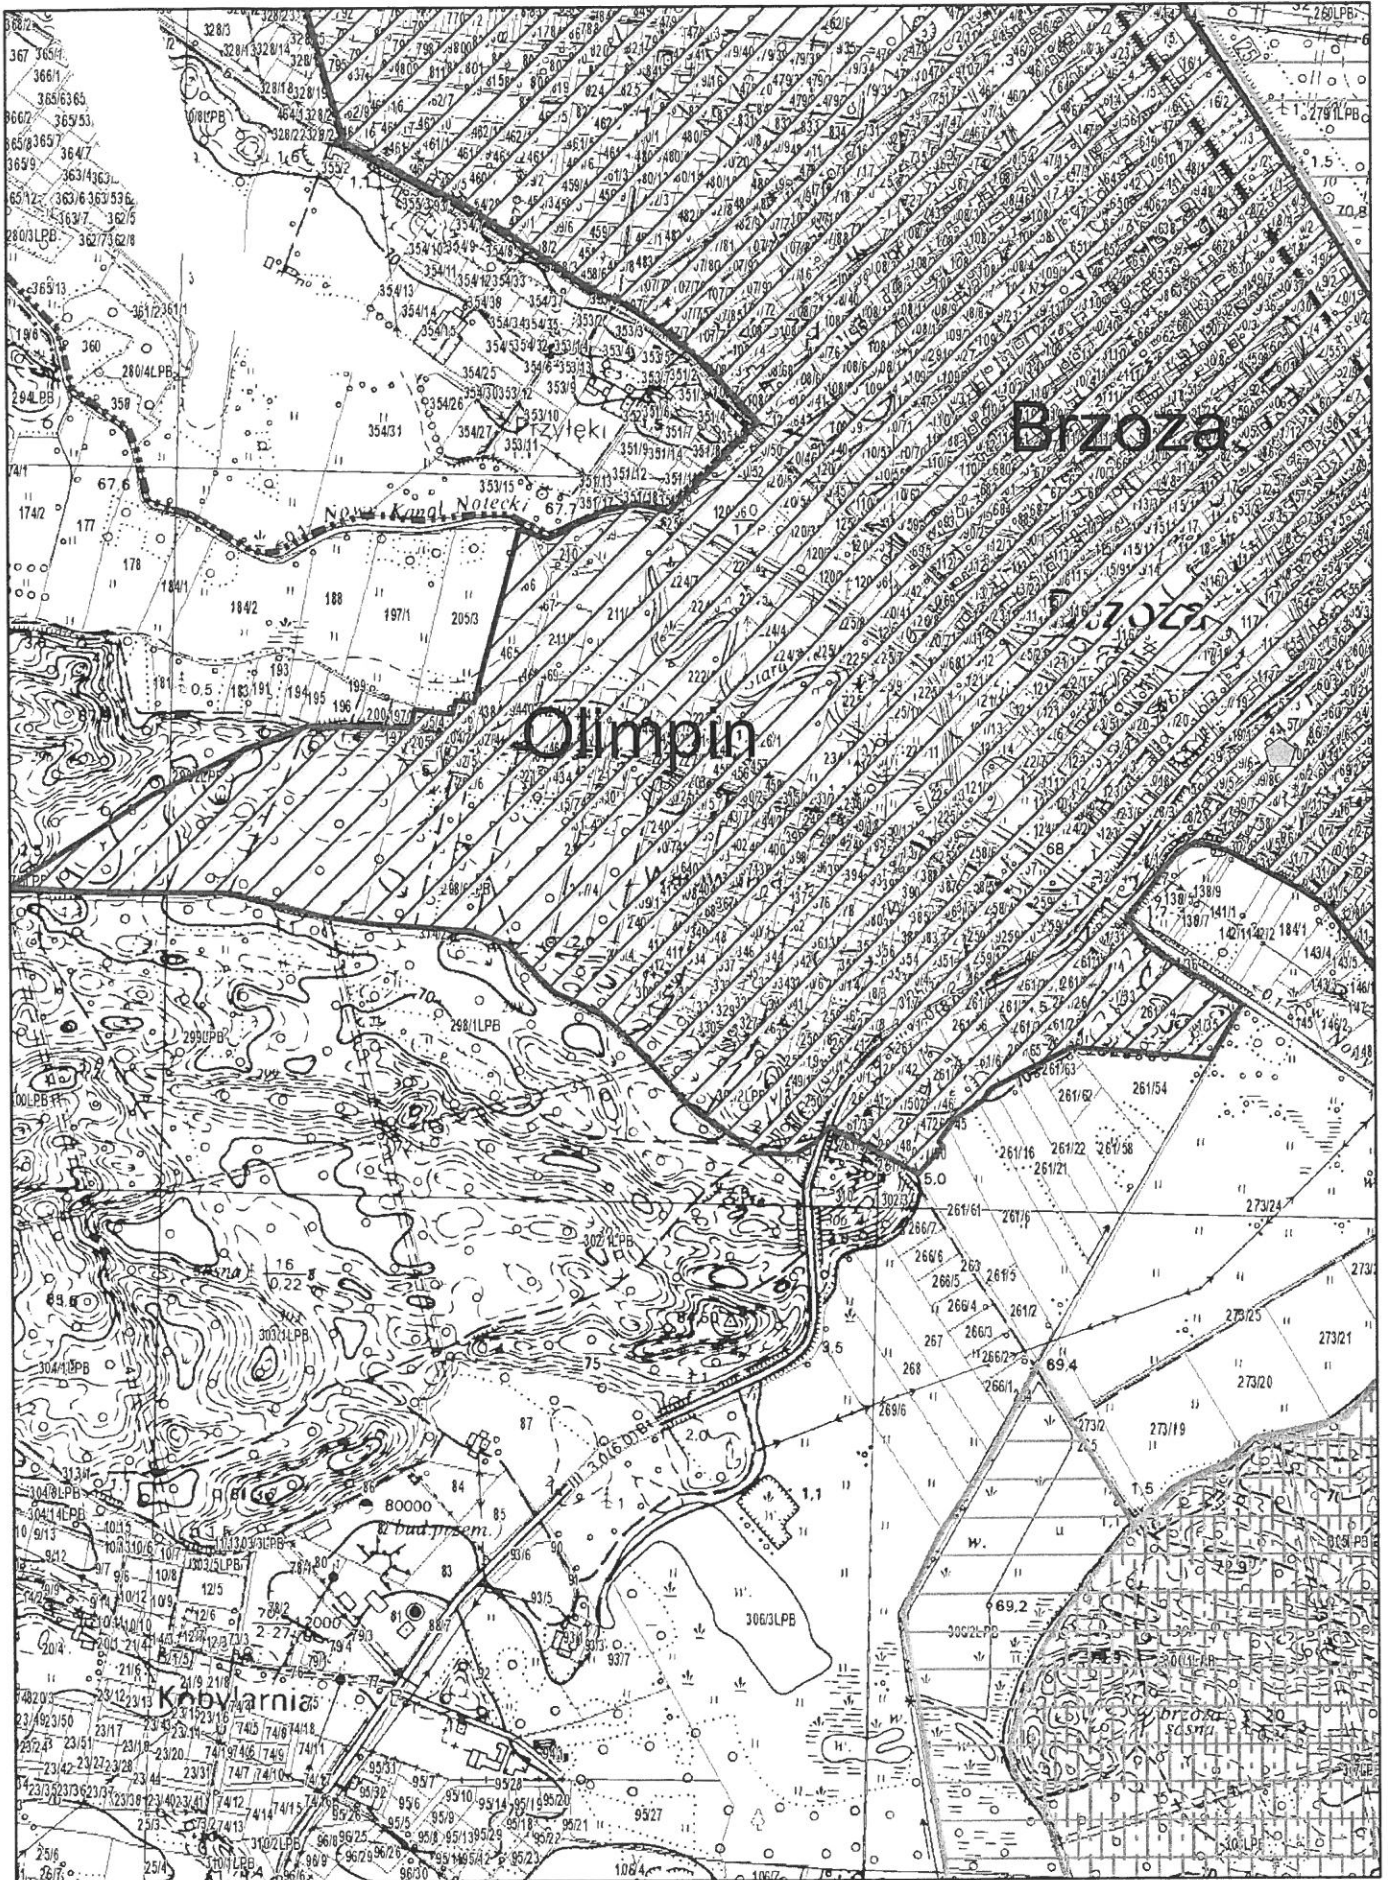

Obszar i granice aglomeracji BRZOZA

Gmina Nowa Wieś Wielka

1:10 000

Legenda

- oczyszczalnia ścieków
- ujęcie wód
- obszar i granice aglomeracji
- obszary chronione
- obszar chronionego krajobrazu
- rezerwat przyrody
- granica gminy

Arkusz 2