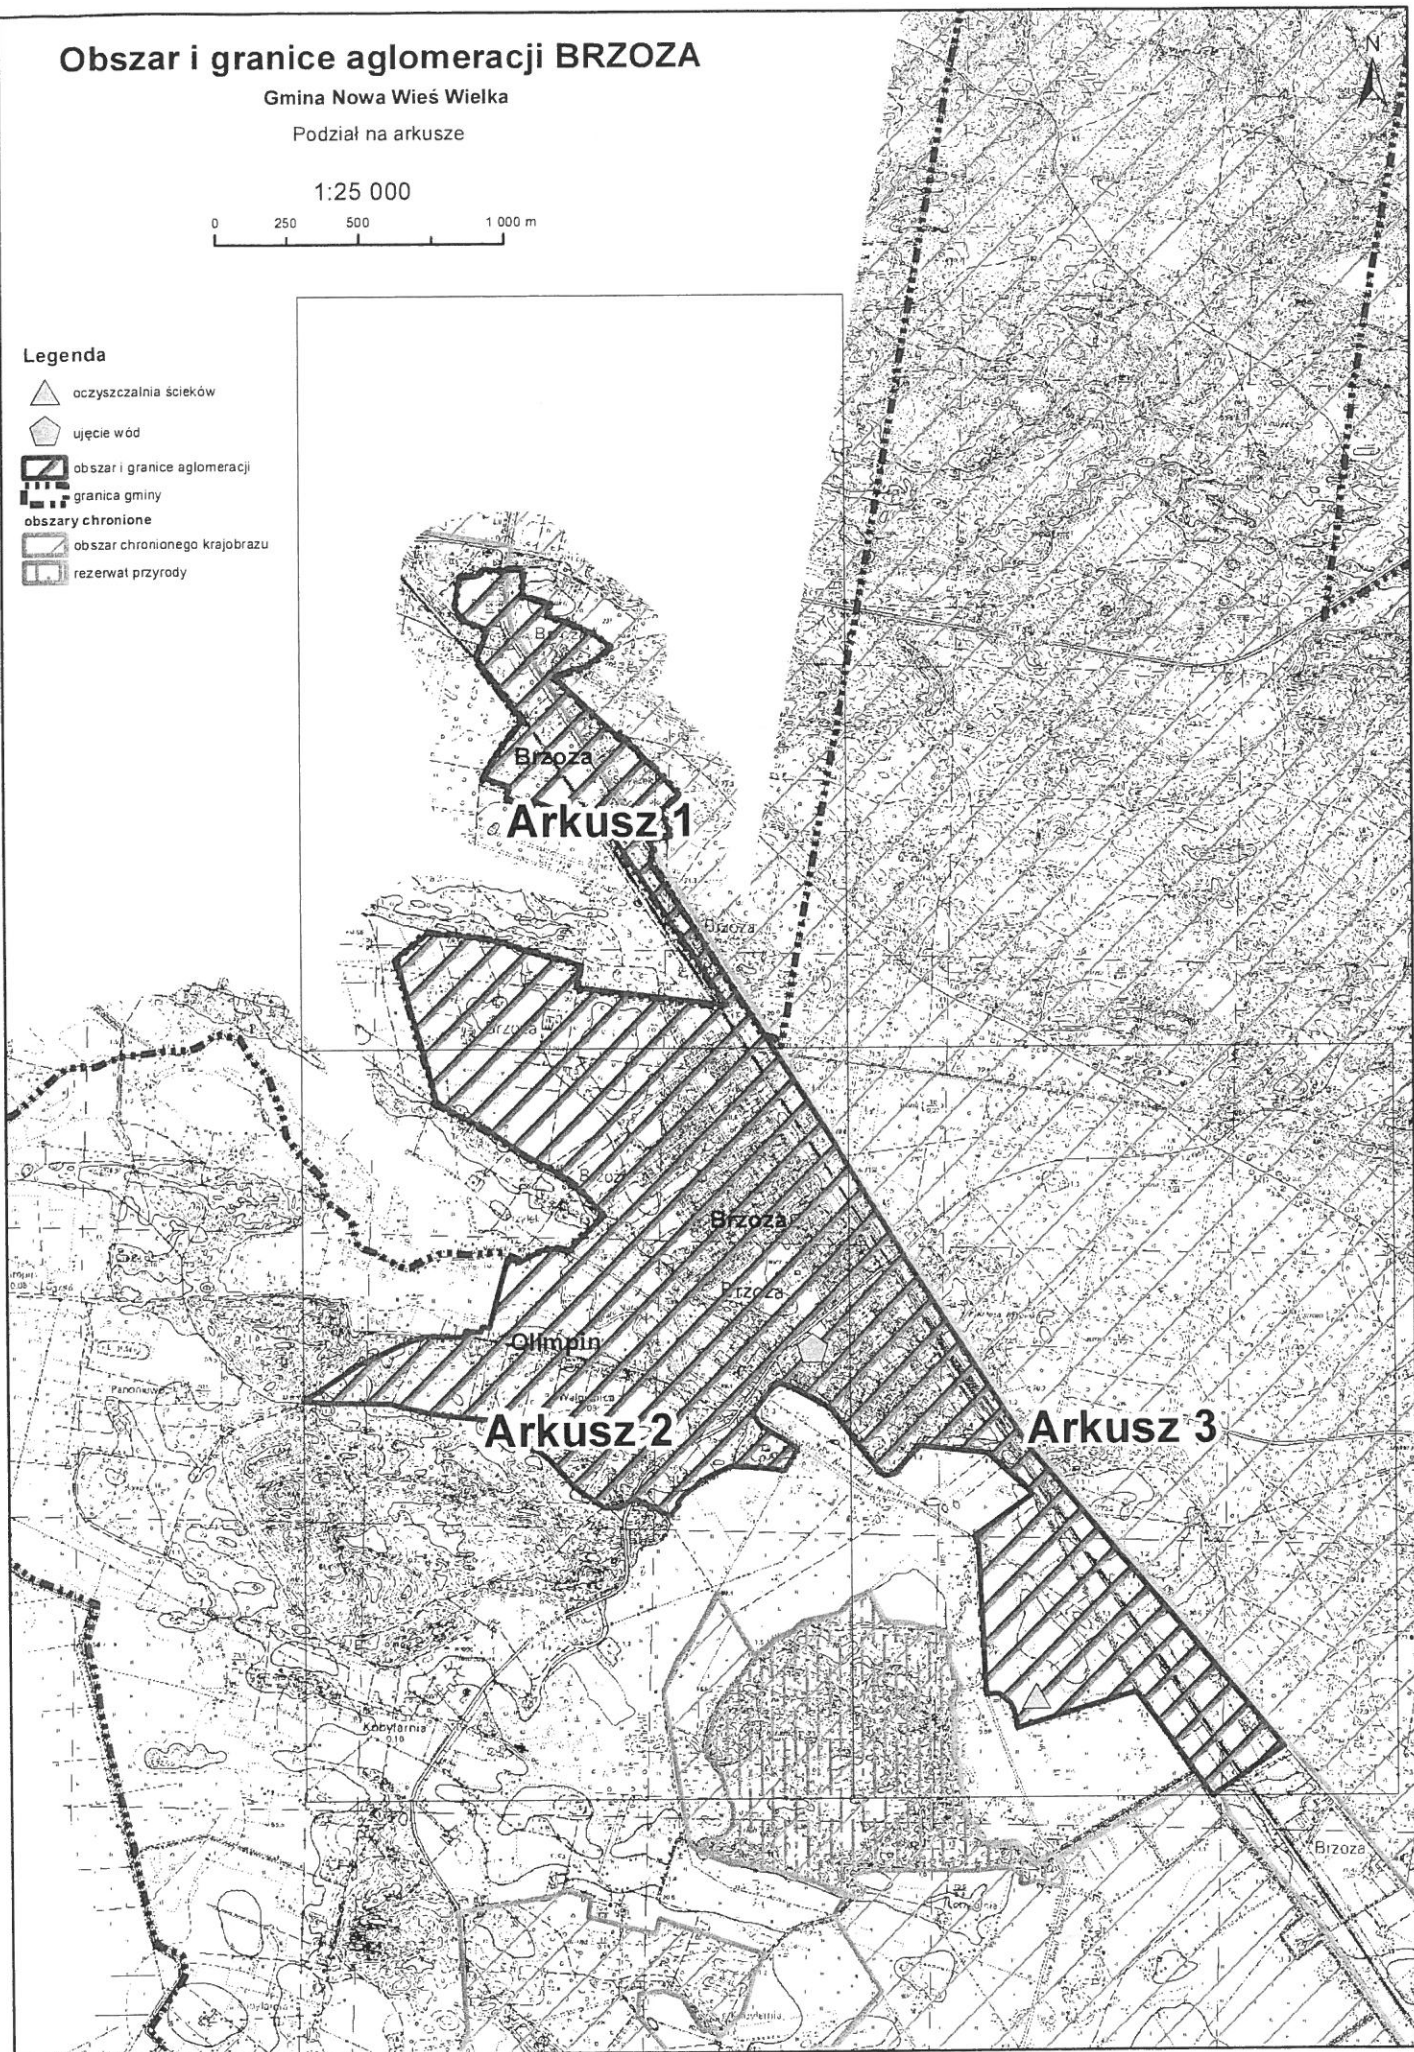

Obszar i granice aglomeracji BRZOZA

Gmina Nowa Wieś Wielka

Podział na arkusze

1:25 000

Legenda

-  oczyszczalnia ścieków
-  ujęcie wód
-  obszar i granice aglomeracji
-  granica gminy
-  obszary chronione
-  obszar chronionego krajobrazu
-  rezerwat przyrody

Obszar i granice aglomeracji BRZOZA

Gmina Nowa Wieś Wielka

1:10 000

0 150 300 600 m

Legenda

-  oczyszczalnia ścieków
-  ujęcie wód
-  obszar i granice aglomeracji
-  obszary chronione
-  obszar chronionego krajobrazu
-  rezerwat przyrody
-  granica gminy

Arkusz 1

Obszar i granice aglomeracji BRZOZA

Gmina Nowa Wieś Wielka

1:10 000

Legenda

- oczyszczalnia ścieków
- ujęcie wód
- obszar i granice aglomeracji
- obszary chronione
- obszar chronionego krajobrazu
- rezerwat przyrody
- granica gminy

Arkusz 2

Obszar i granice aglomeracji BRZOZA

Gmina Nowa Wieś Wielka

1:10 000

Legenda

- oczyszczalnia ścieków
- ujęcie wód
- obszar i granice aglomeracji
- obszary chronione
- rezerwat przyrody
- granica gminy