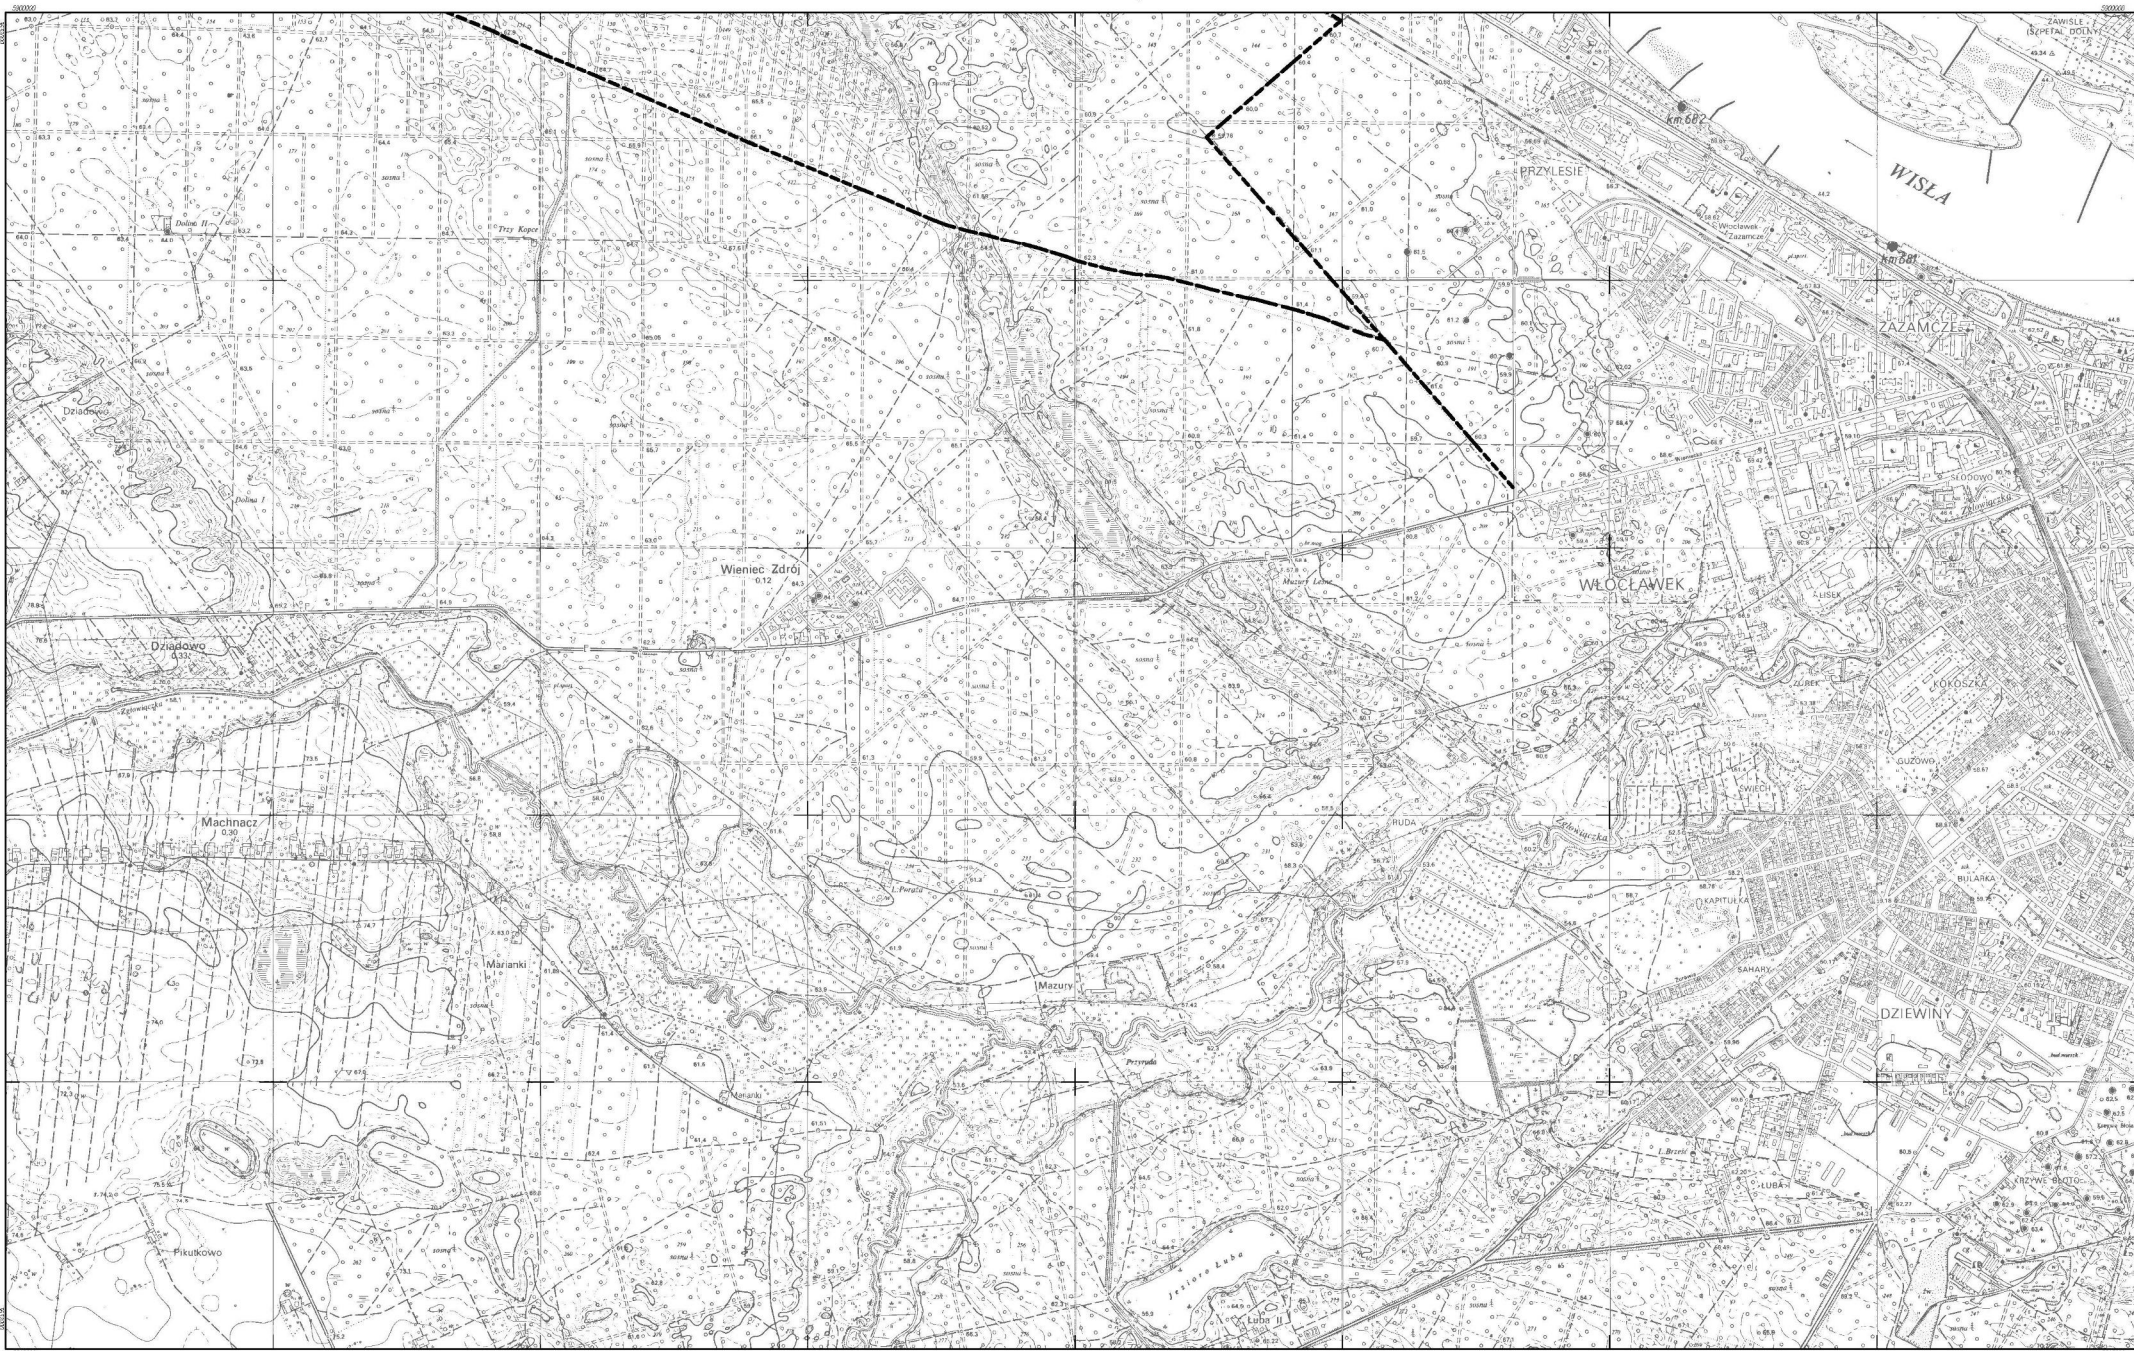

# AGLOMERACJA LUBANE; POWIAT: WŁOCŁAWSKI

arkusz 8/8  
1:10000

MAPA AGLOMERACJI  
Firma usługowa GEO-PARTNER mgr inż. Kamil Dębczyński  
Kałęczynek 24 87-732 Lubanie NIP: 888-285-34-46

Kartografia: Długości 86111  
Skala: 1:10000