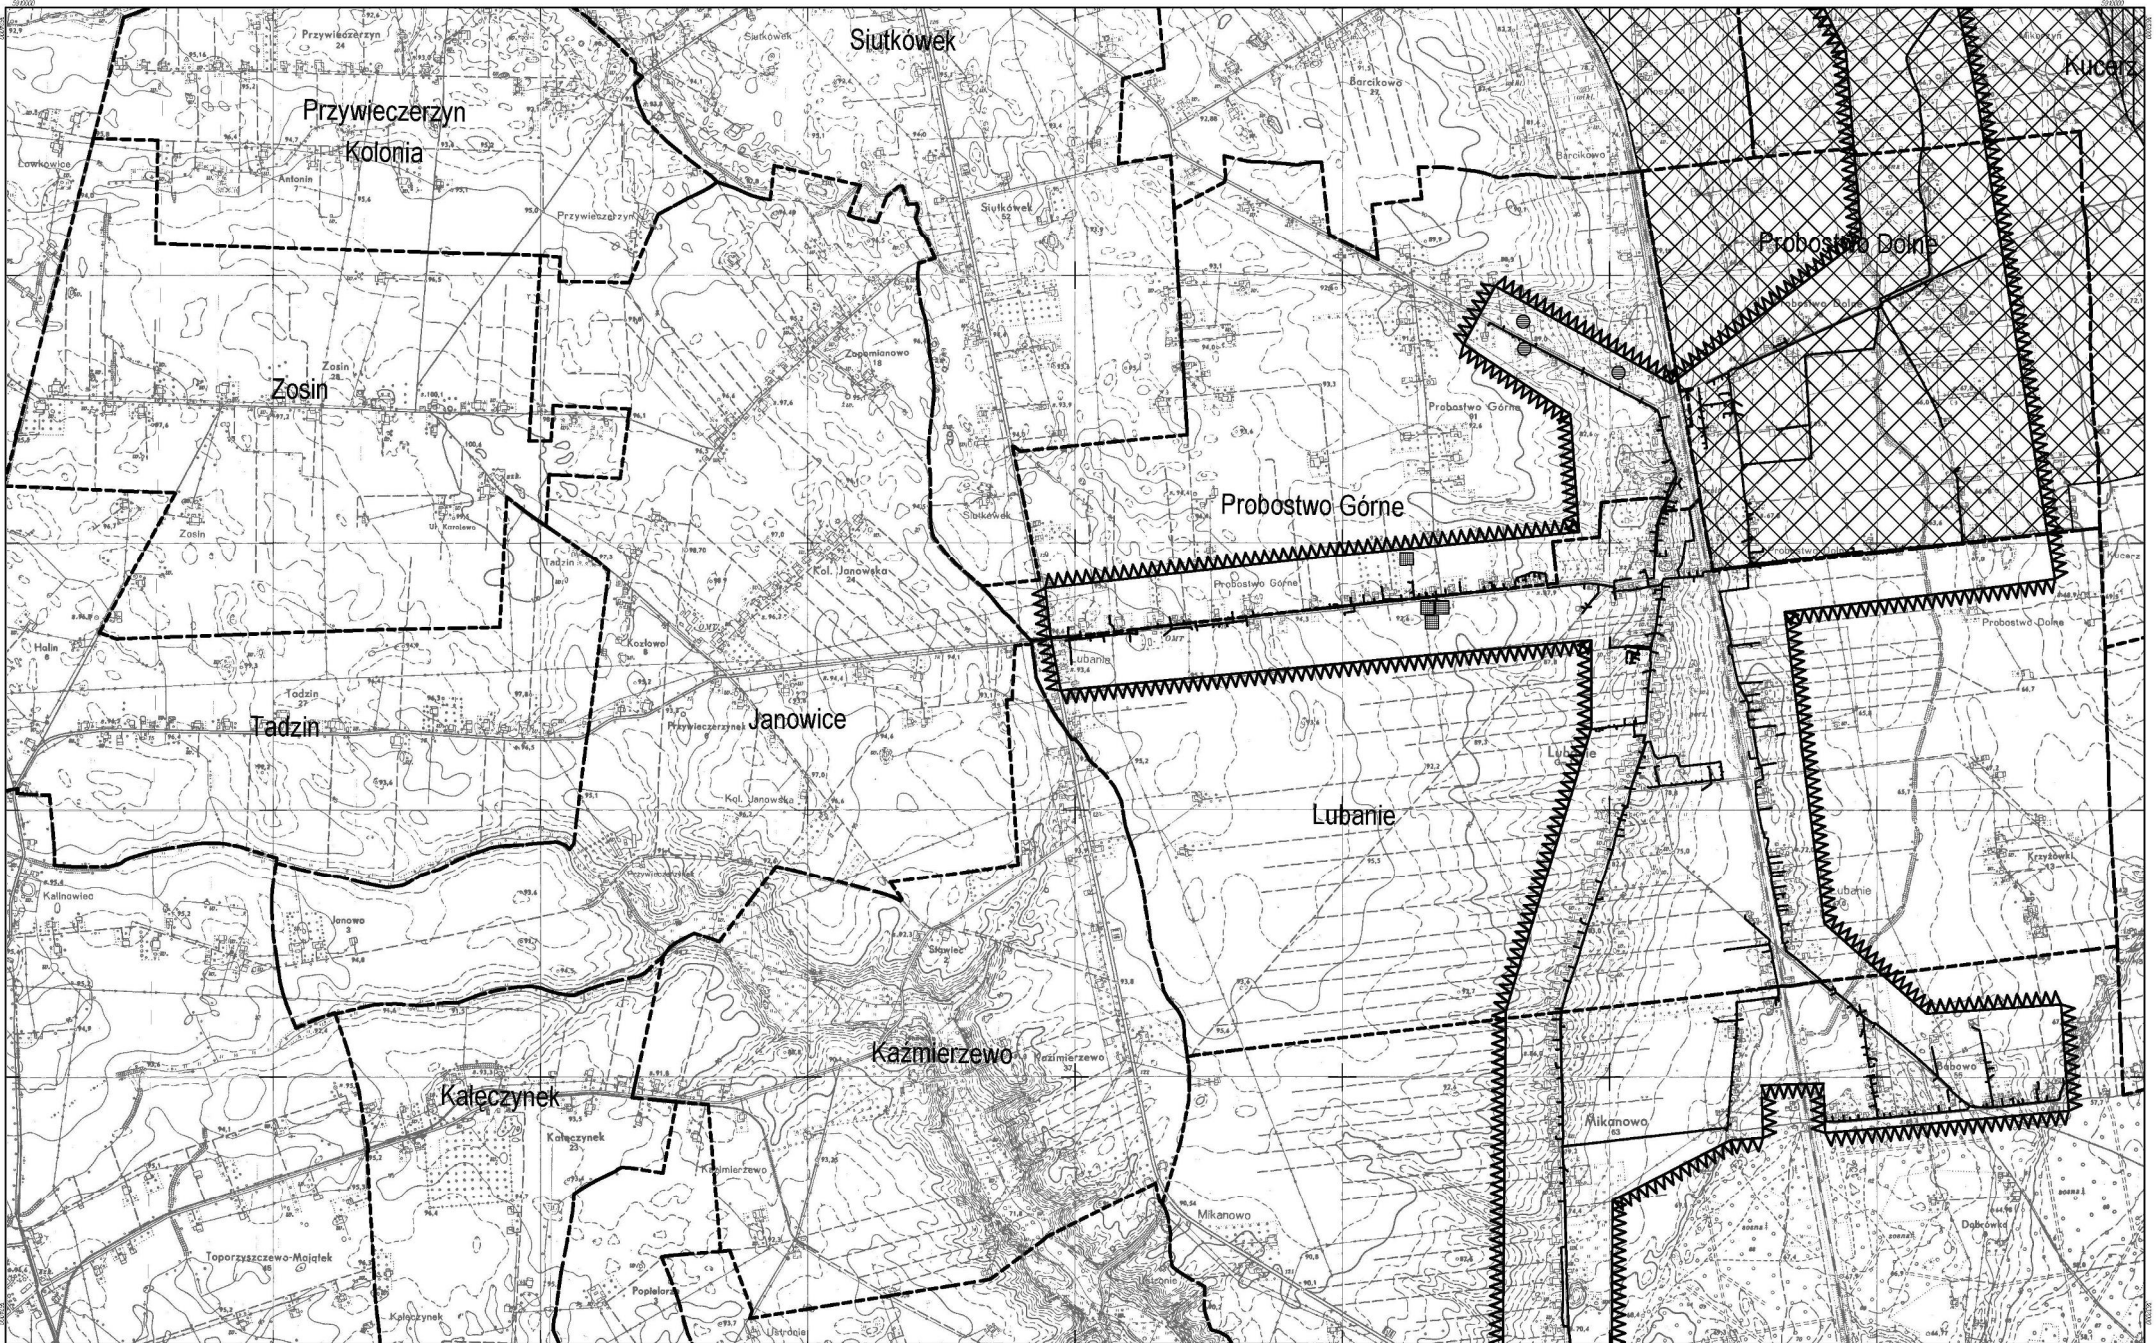

AGLOMERACJA LUBANE; POWIAT: WŁOCŁAWSKI

arkusz 4/8
1:10000

MAPA AGLOMERACJI
Firma usługowa GEO-PARTNER mgr inż. Kamil Dębczyński
Kałęczynek 24 87-732 Lubanie NIP: 888-285-34-46