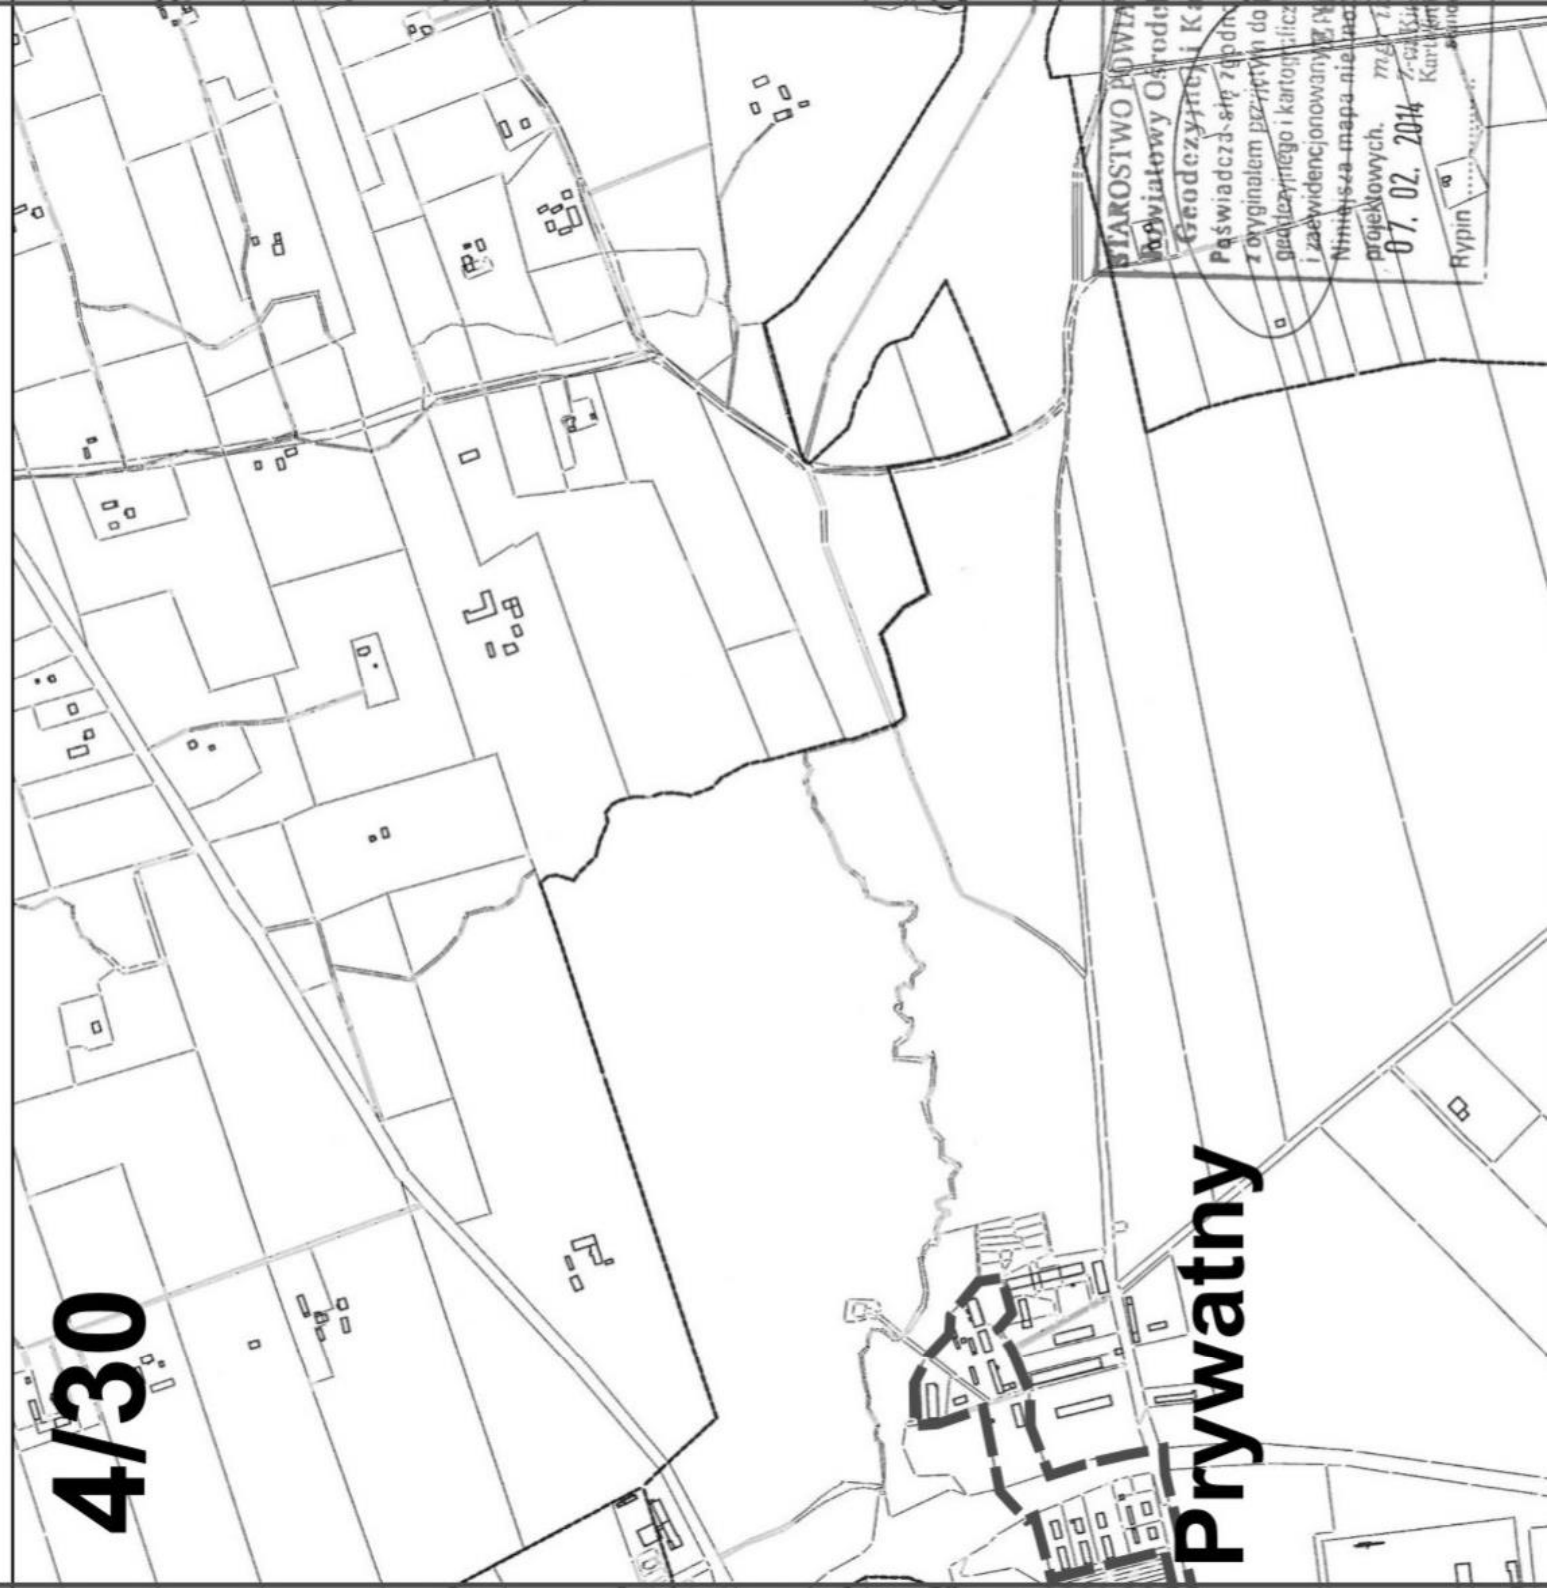

# LOMERACJA RYPIN, GMINA RYPIN, O

4/30

Prywatny

STAROSTWO POWIATOWE  
Powiatowy Ośrodek  
Geodezyjny i Kartograficzny  
Pogodźna 4-89 Zgodyń  
Z oryginalnym przyrządem do  
zacyfrowania i kartograficznym  
i zacyfrowanym i kartograficznym  
Niniejsza mapa nie ma  
projektowych. m.s. T.  
07. 02. 2014 Z-ca  
Rypin Kartogram