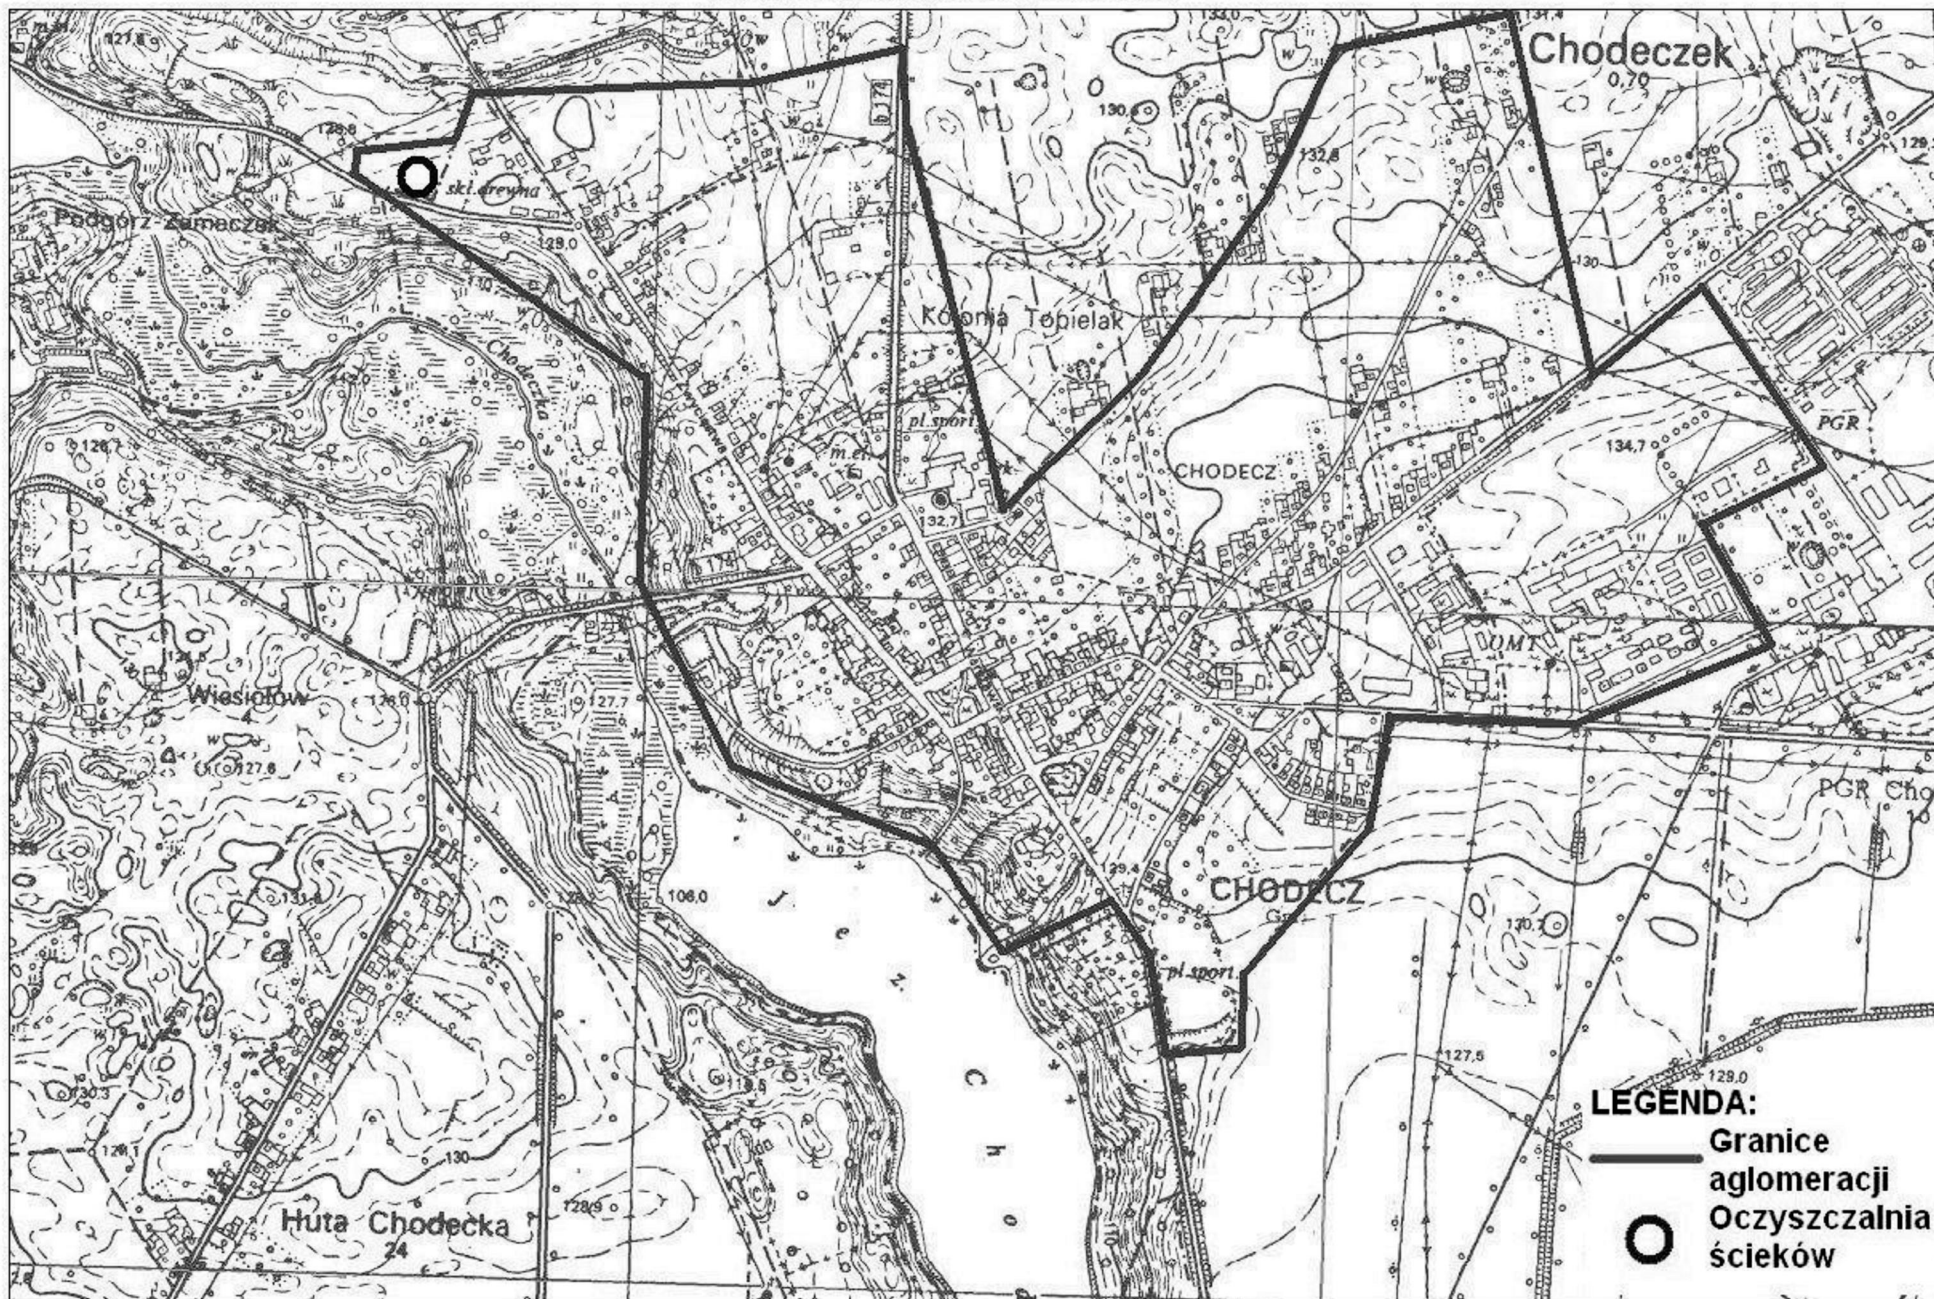

AGLOMERACJA CHODECZ

Skala 1 : 10 000 (1cm - 100 m)

0 250 500 1 000 metrów