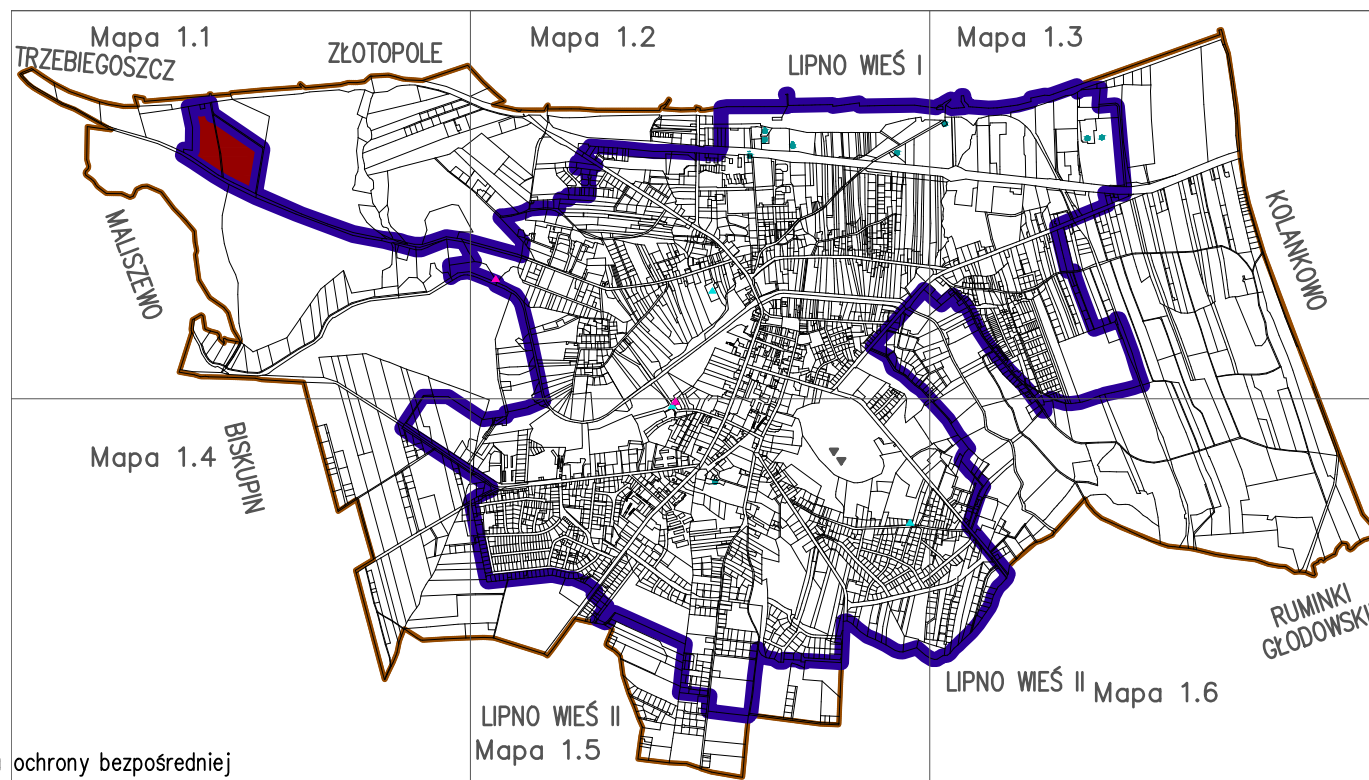

Aglomeracja Gminy Miasta Lipna Powiatu Lipnowskiego

skala mapy głównej

1:10 000

0 100 200 300 m

1 cm – 100 m

Legenda:

-  granica aglomeracji
-  granica gminy
-  oczyszczalnia ścieków
-  przepompownia istniejąca
-  przepompownia planowana
-  studnia komunalna – strefa ochrony bezpośredniej
-  dąb pomnik przyrody

oryginał mapy – Starostwo Powiatowe Lipno