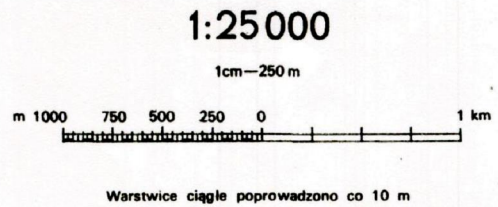

AGLOMERACJA SZUBIN

(gmina Szubin, powiat nakielski)

-  oczyszczalnia ścieków komunalnych w Szubinie
punkt zrzutu ścieków
-  granica stref ochronnych ujęć wody obejmująca teren ochrony bezpośredniej
-  obszar Natura 2000 „Solniska Szubińskie”, Łąki Trzęślicowe w Foluszu
-  granica aglomeracji Szubin
-  granica administracyjna gminy Szubin
-  pomnik przyrody