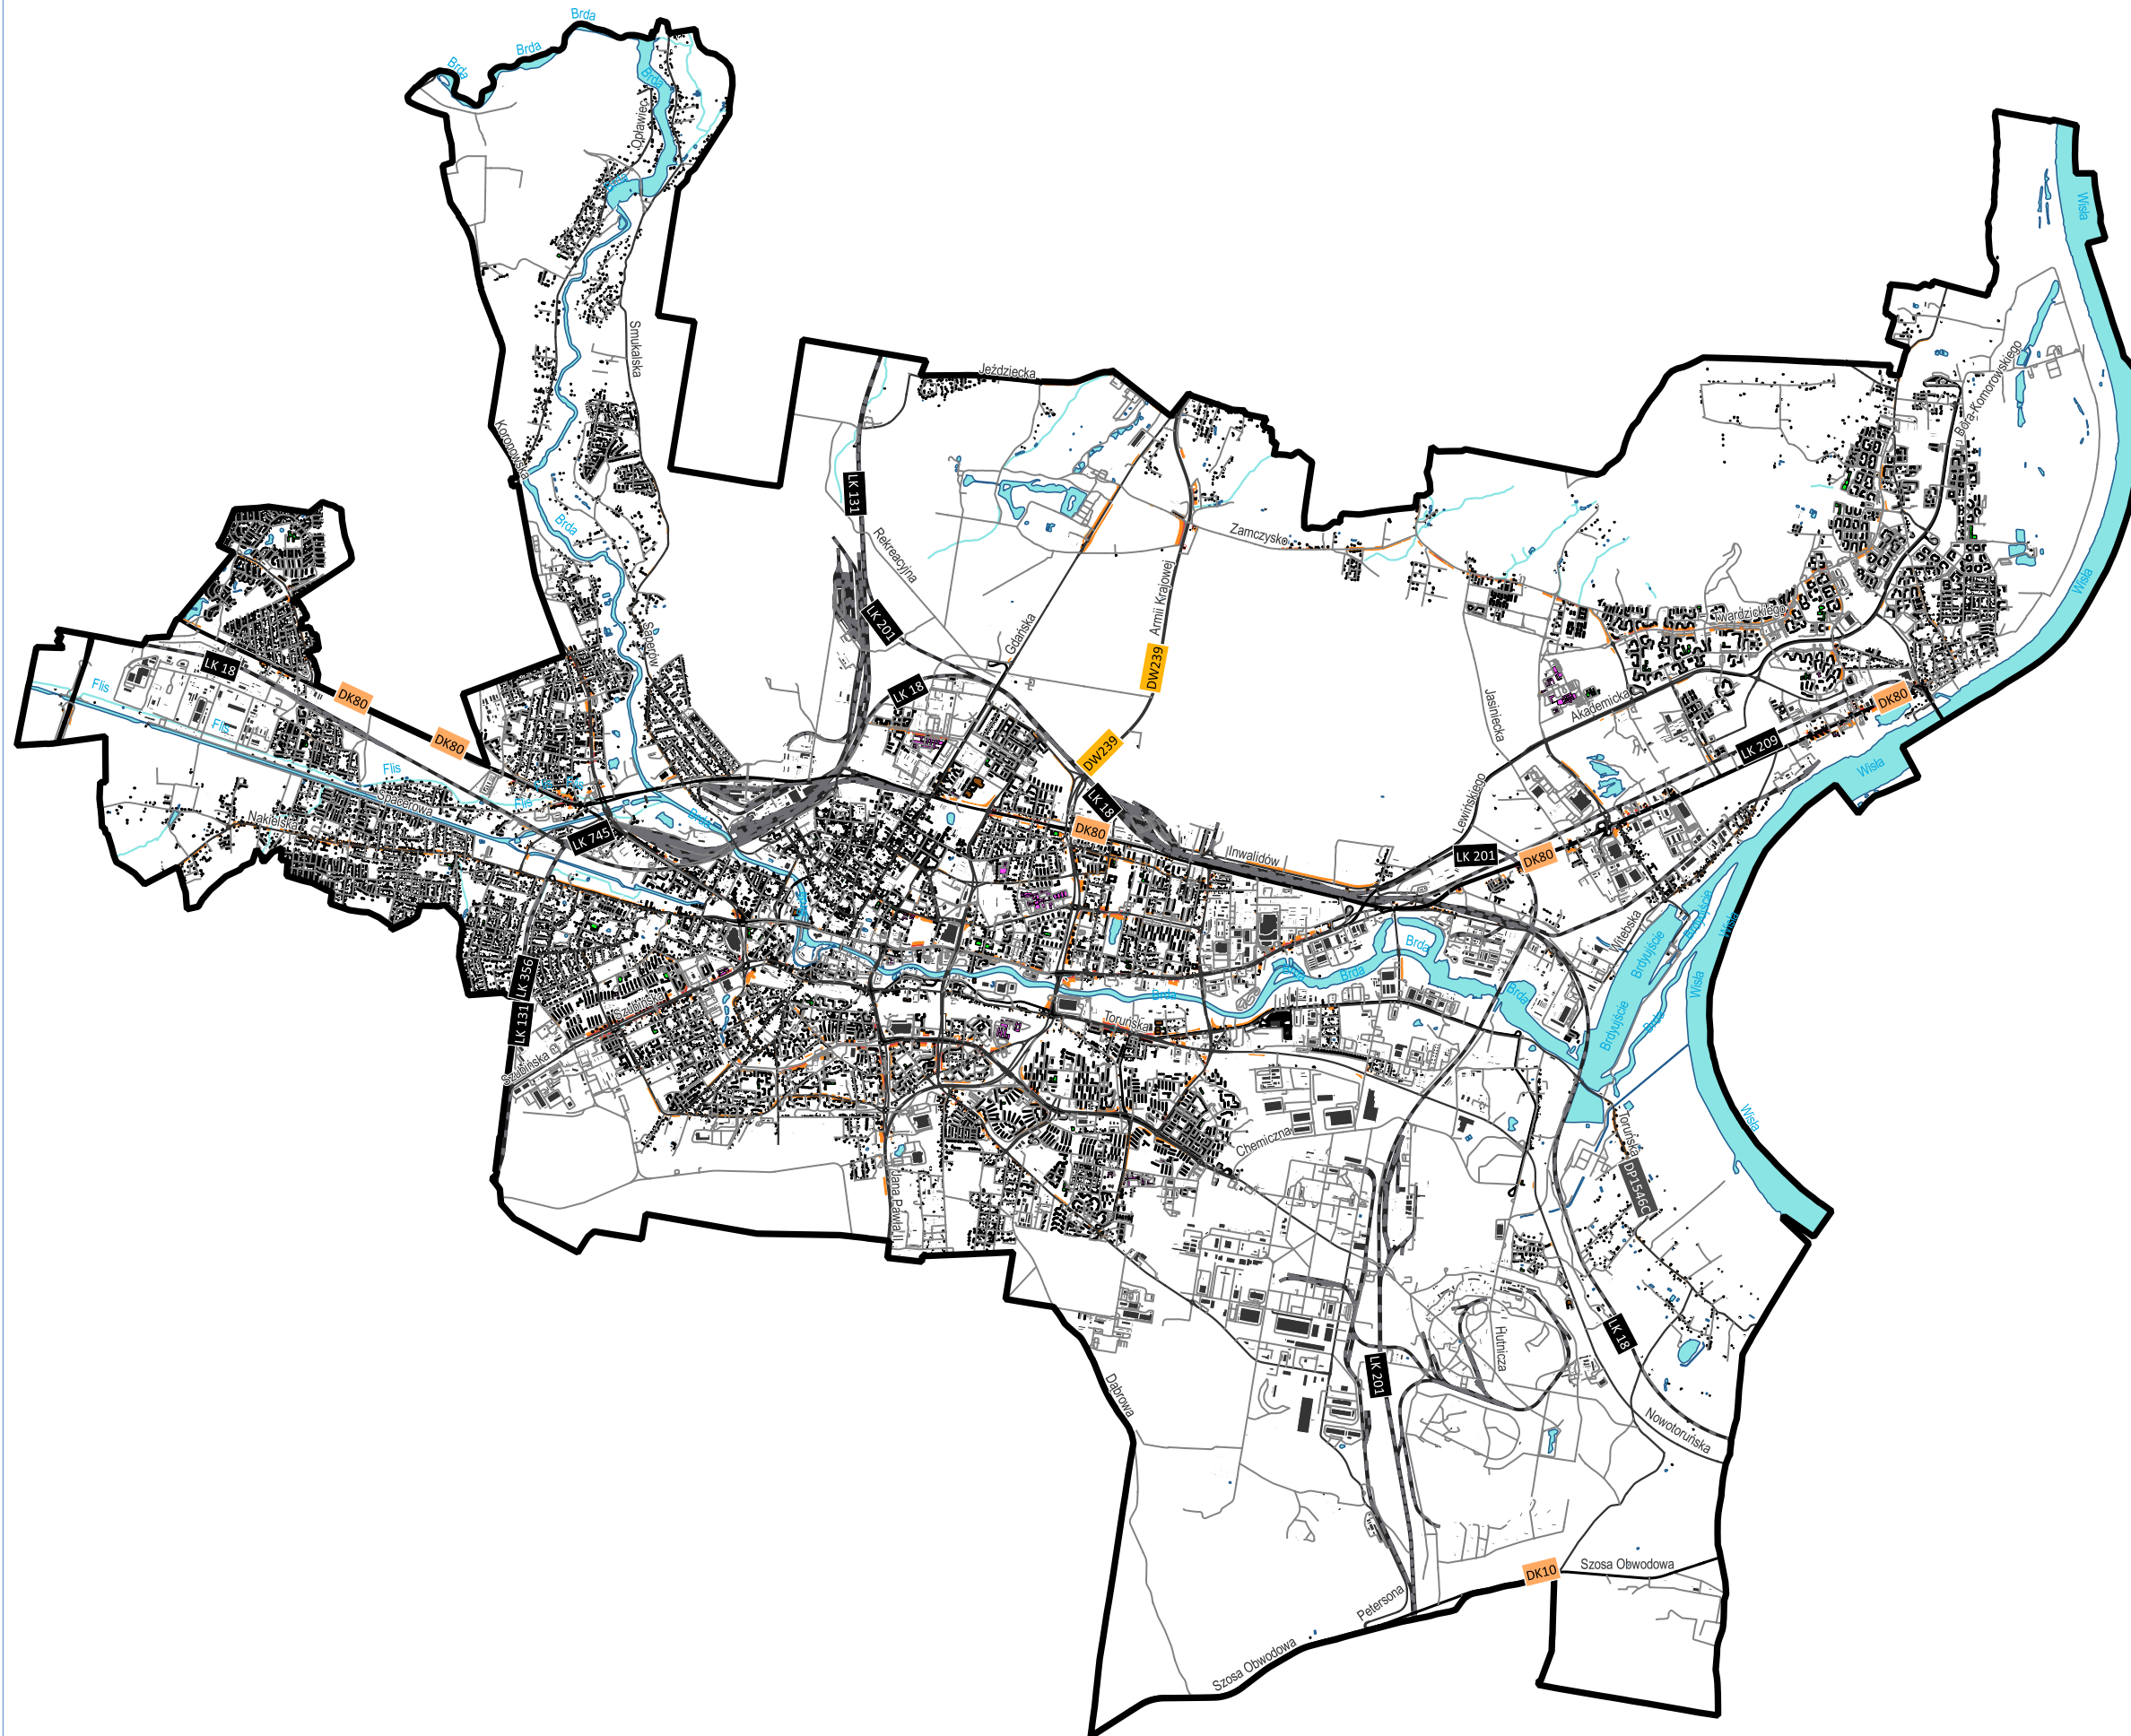

Miasto Bydgoszcz

ul. Jezuitska 1, 82-102 Bydgoszcz
www.bydgoszcz.pl tel.: +58 58 58 913

Strategiczna Mapa Hałasu miasta Bydgoszczy 2022

HAŁAS DROGOWY
mapa terenów zagrożonych hałasem dla wskaźnika L_N

□ granica miasta (obszar objęty analizą)

PRZEDZIAŁY PRZEKROCZEŃ

- 1,0 - 5,0 dB
- 5,1 - 10,0 dB
- 10,1 - 15,0 dB
- > 15,0 dB

BUDYNEK

- mieszkalny
- szkoła, przedszkole
- szpital, dom opieki społecznej
- inny

POZOSTALE ELEMENTY

- drogi ekspresowe, krajowe
- drogi wojewódzkie, powiatowe
- drogi pozostałe
- ekran akustyczny
- obiekty inżynierijne
- tor tramwajowy
- tor kolejowy
- rzeka
- zbiornik wodny