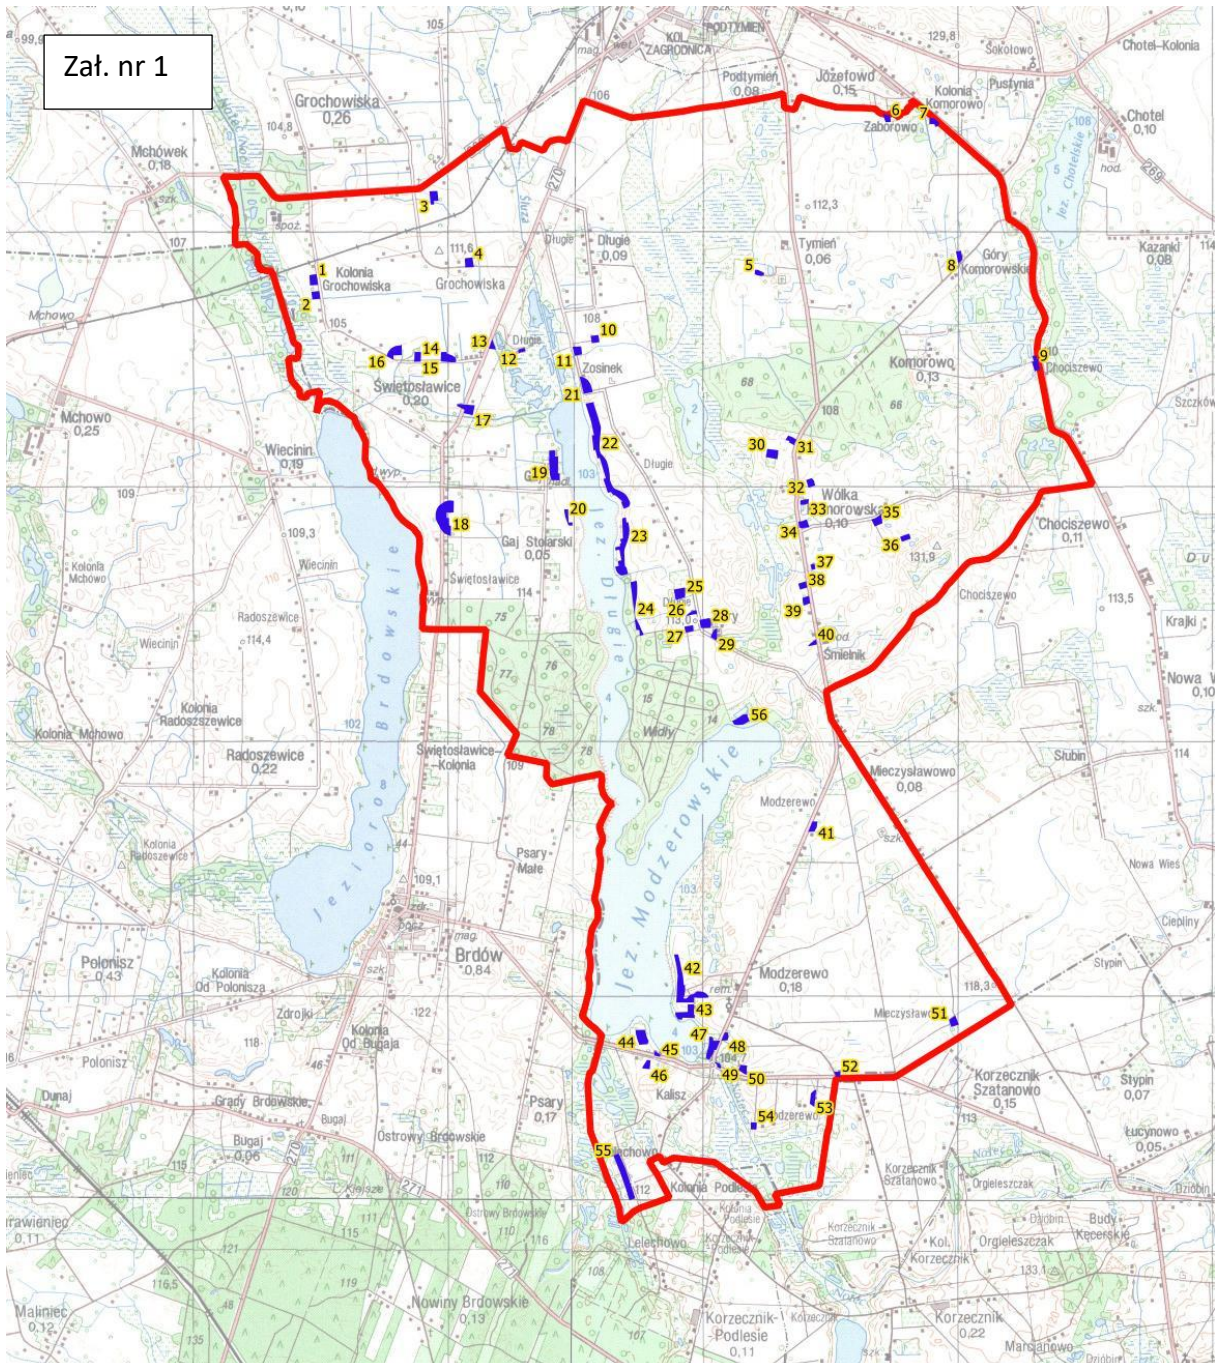

Zał. nr 1

MAPA OBSZARU CHRONIONEGO KRAJOBRAZU JEZIORO MODZEROWSKIE

LEGENDA

-  Granica OChK "Jezioro Modzerowskie"
-  Obszary wymienione w załączniku 4

0 1 000 2 000 3 000 4 000 m