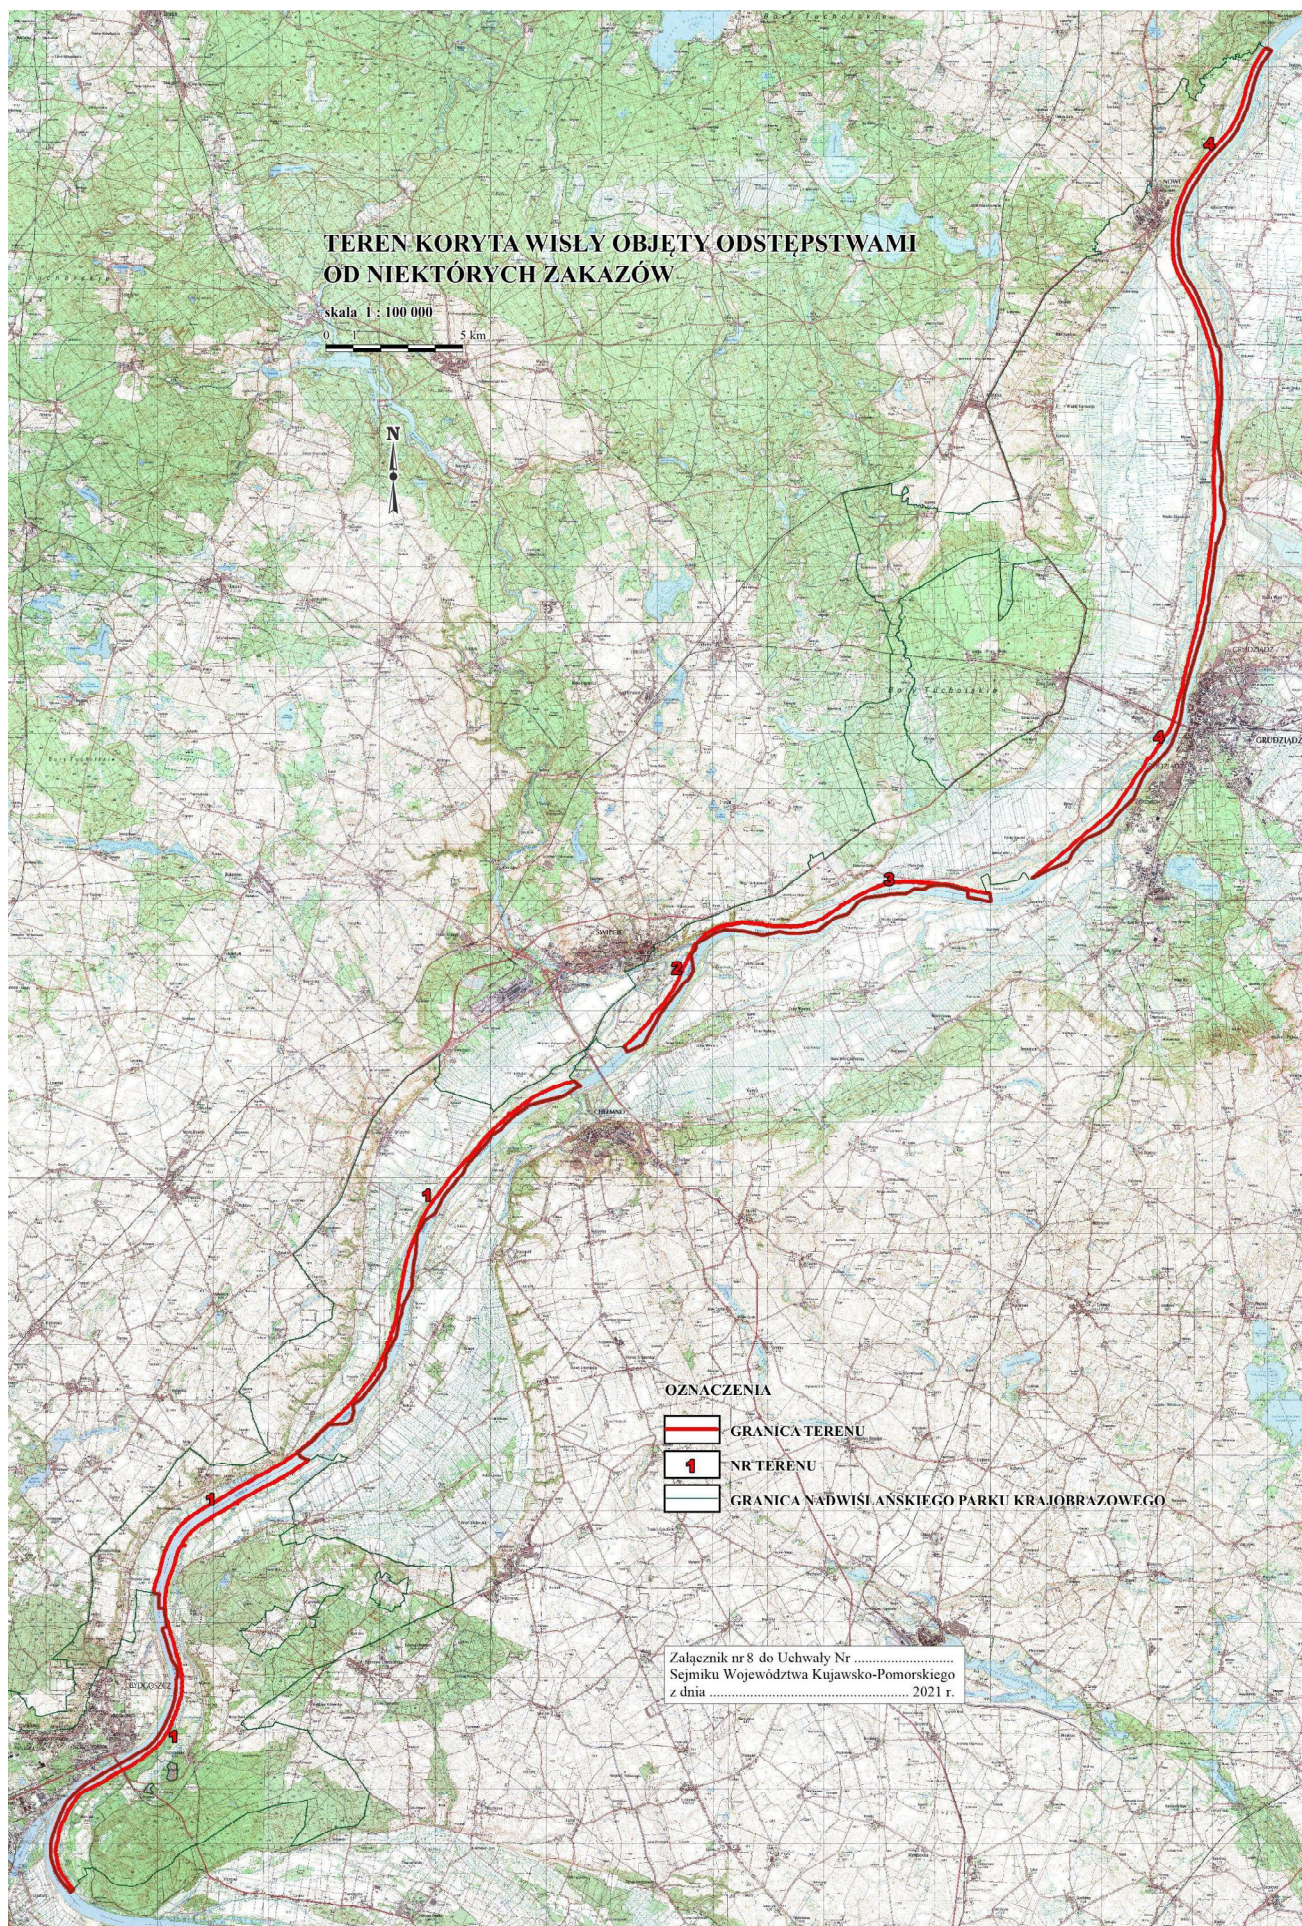

TEREN KORYTA WISŁY OBJĘTY ODSTĘPSTWAMI OD NIEKTÓRYCH ZAKAZÓW

skala 1 : 100 000

0 5 km

OZNACZENIA

-  GRANICA TERENU
-  NR TERENU
-  GRANICA NADWIŚLAŃSKIEGO PARKU KRAJOBRAZOWEGO

Załącznik nr 8 do Uchwały Nr
Sejmiku Województwa Kujawsko-Pomorskiego
z dnia 2021 r.