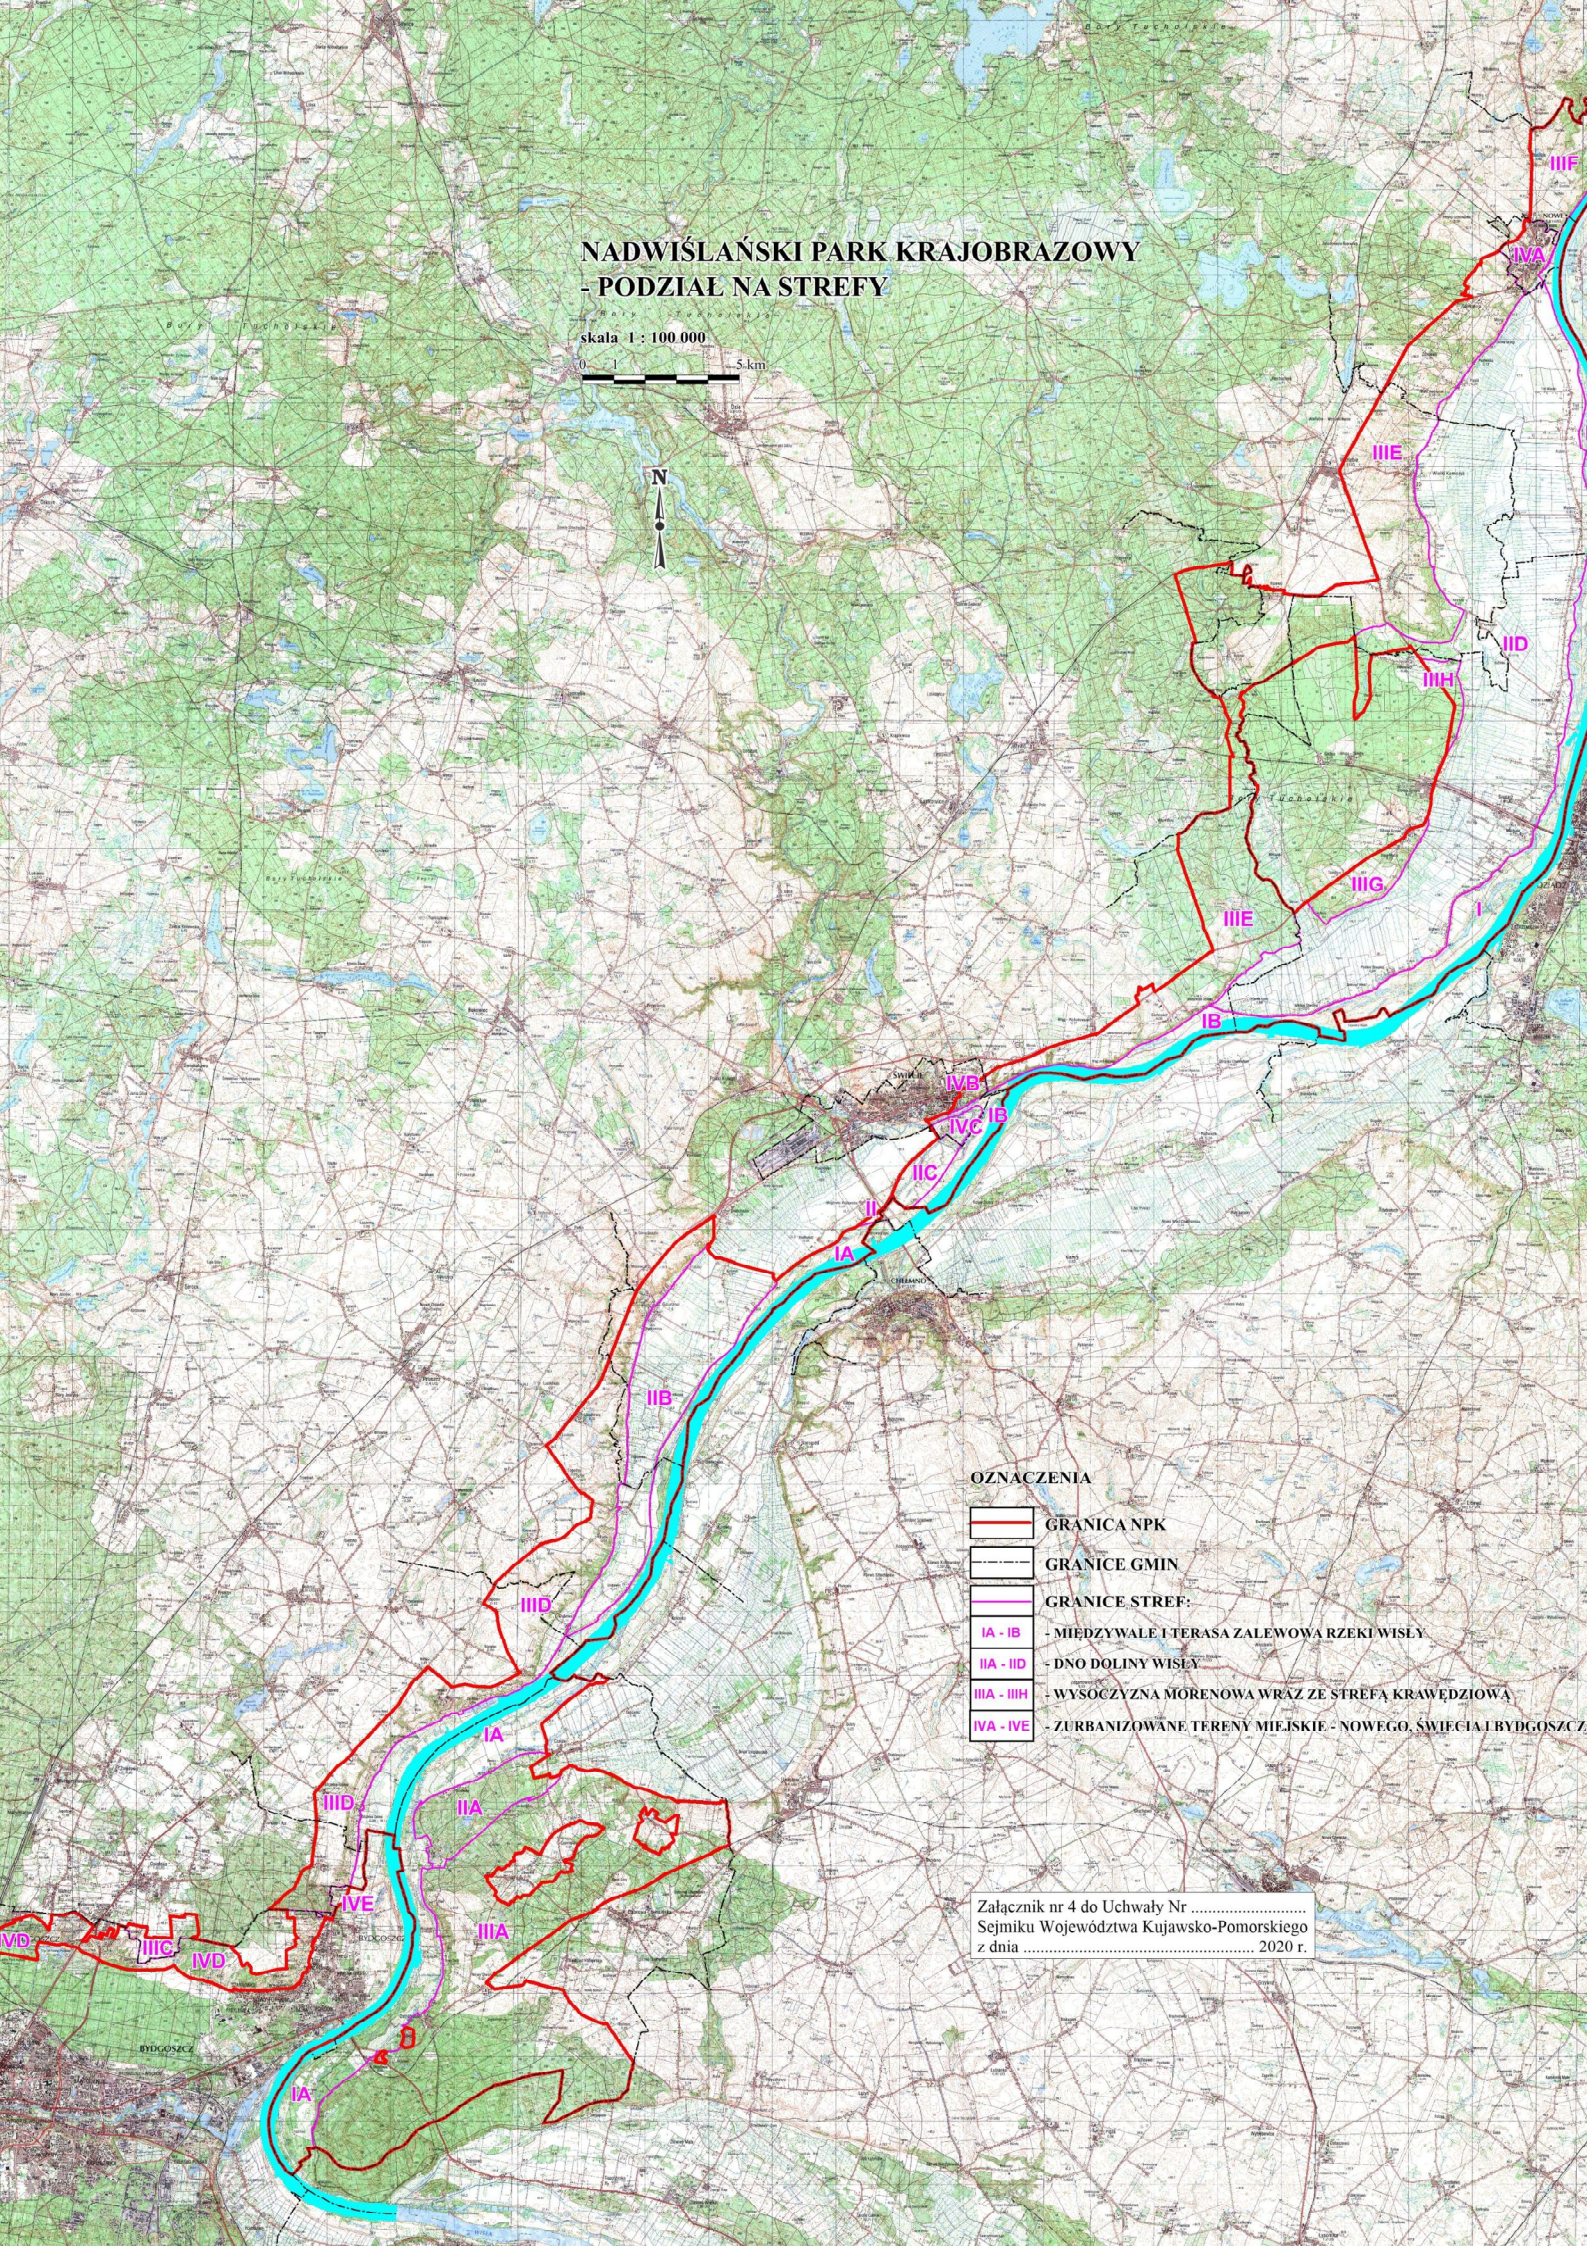

NADWIŚLAŃSKI PARK KRAJOBRAZOWY - PODZIAŁ NA STREFY

skala 1 : 100 000

0 1 5 km

OZNACZENIA

- GRANICA NPK
- GRANICE GMIN
- GRANICE STREF:
- IA - IB - MIĘDZYWALE I TERASA ZALEWOWA RZECI WISŁY
- IIA - IID - DNO DOLINY WISŁY
- IIIA - IIIB - WYSOCZYŻNA MORENOWA WRĄŻ ZE STREFĄ KRAWĘDZIOWĄ
- IVA - IVE - ZURBANIZOWANE TERENY MIEJSKIE - NOWEGO ŚWIĘCIA I BYDGOSZCZ

Załącznik nr 4 do Uchwały Nr
Sejmiku Województwa Kujawsko-Pomorskiego
z dnia 2020 r.