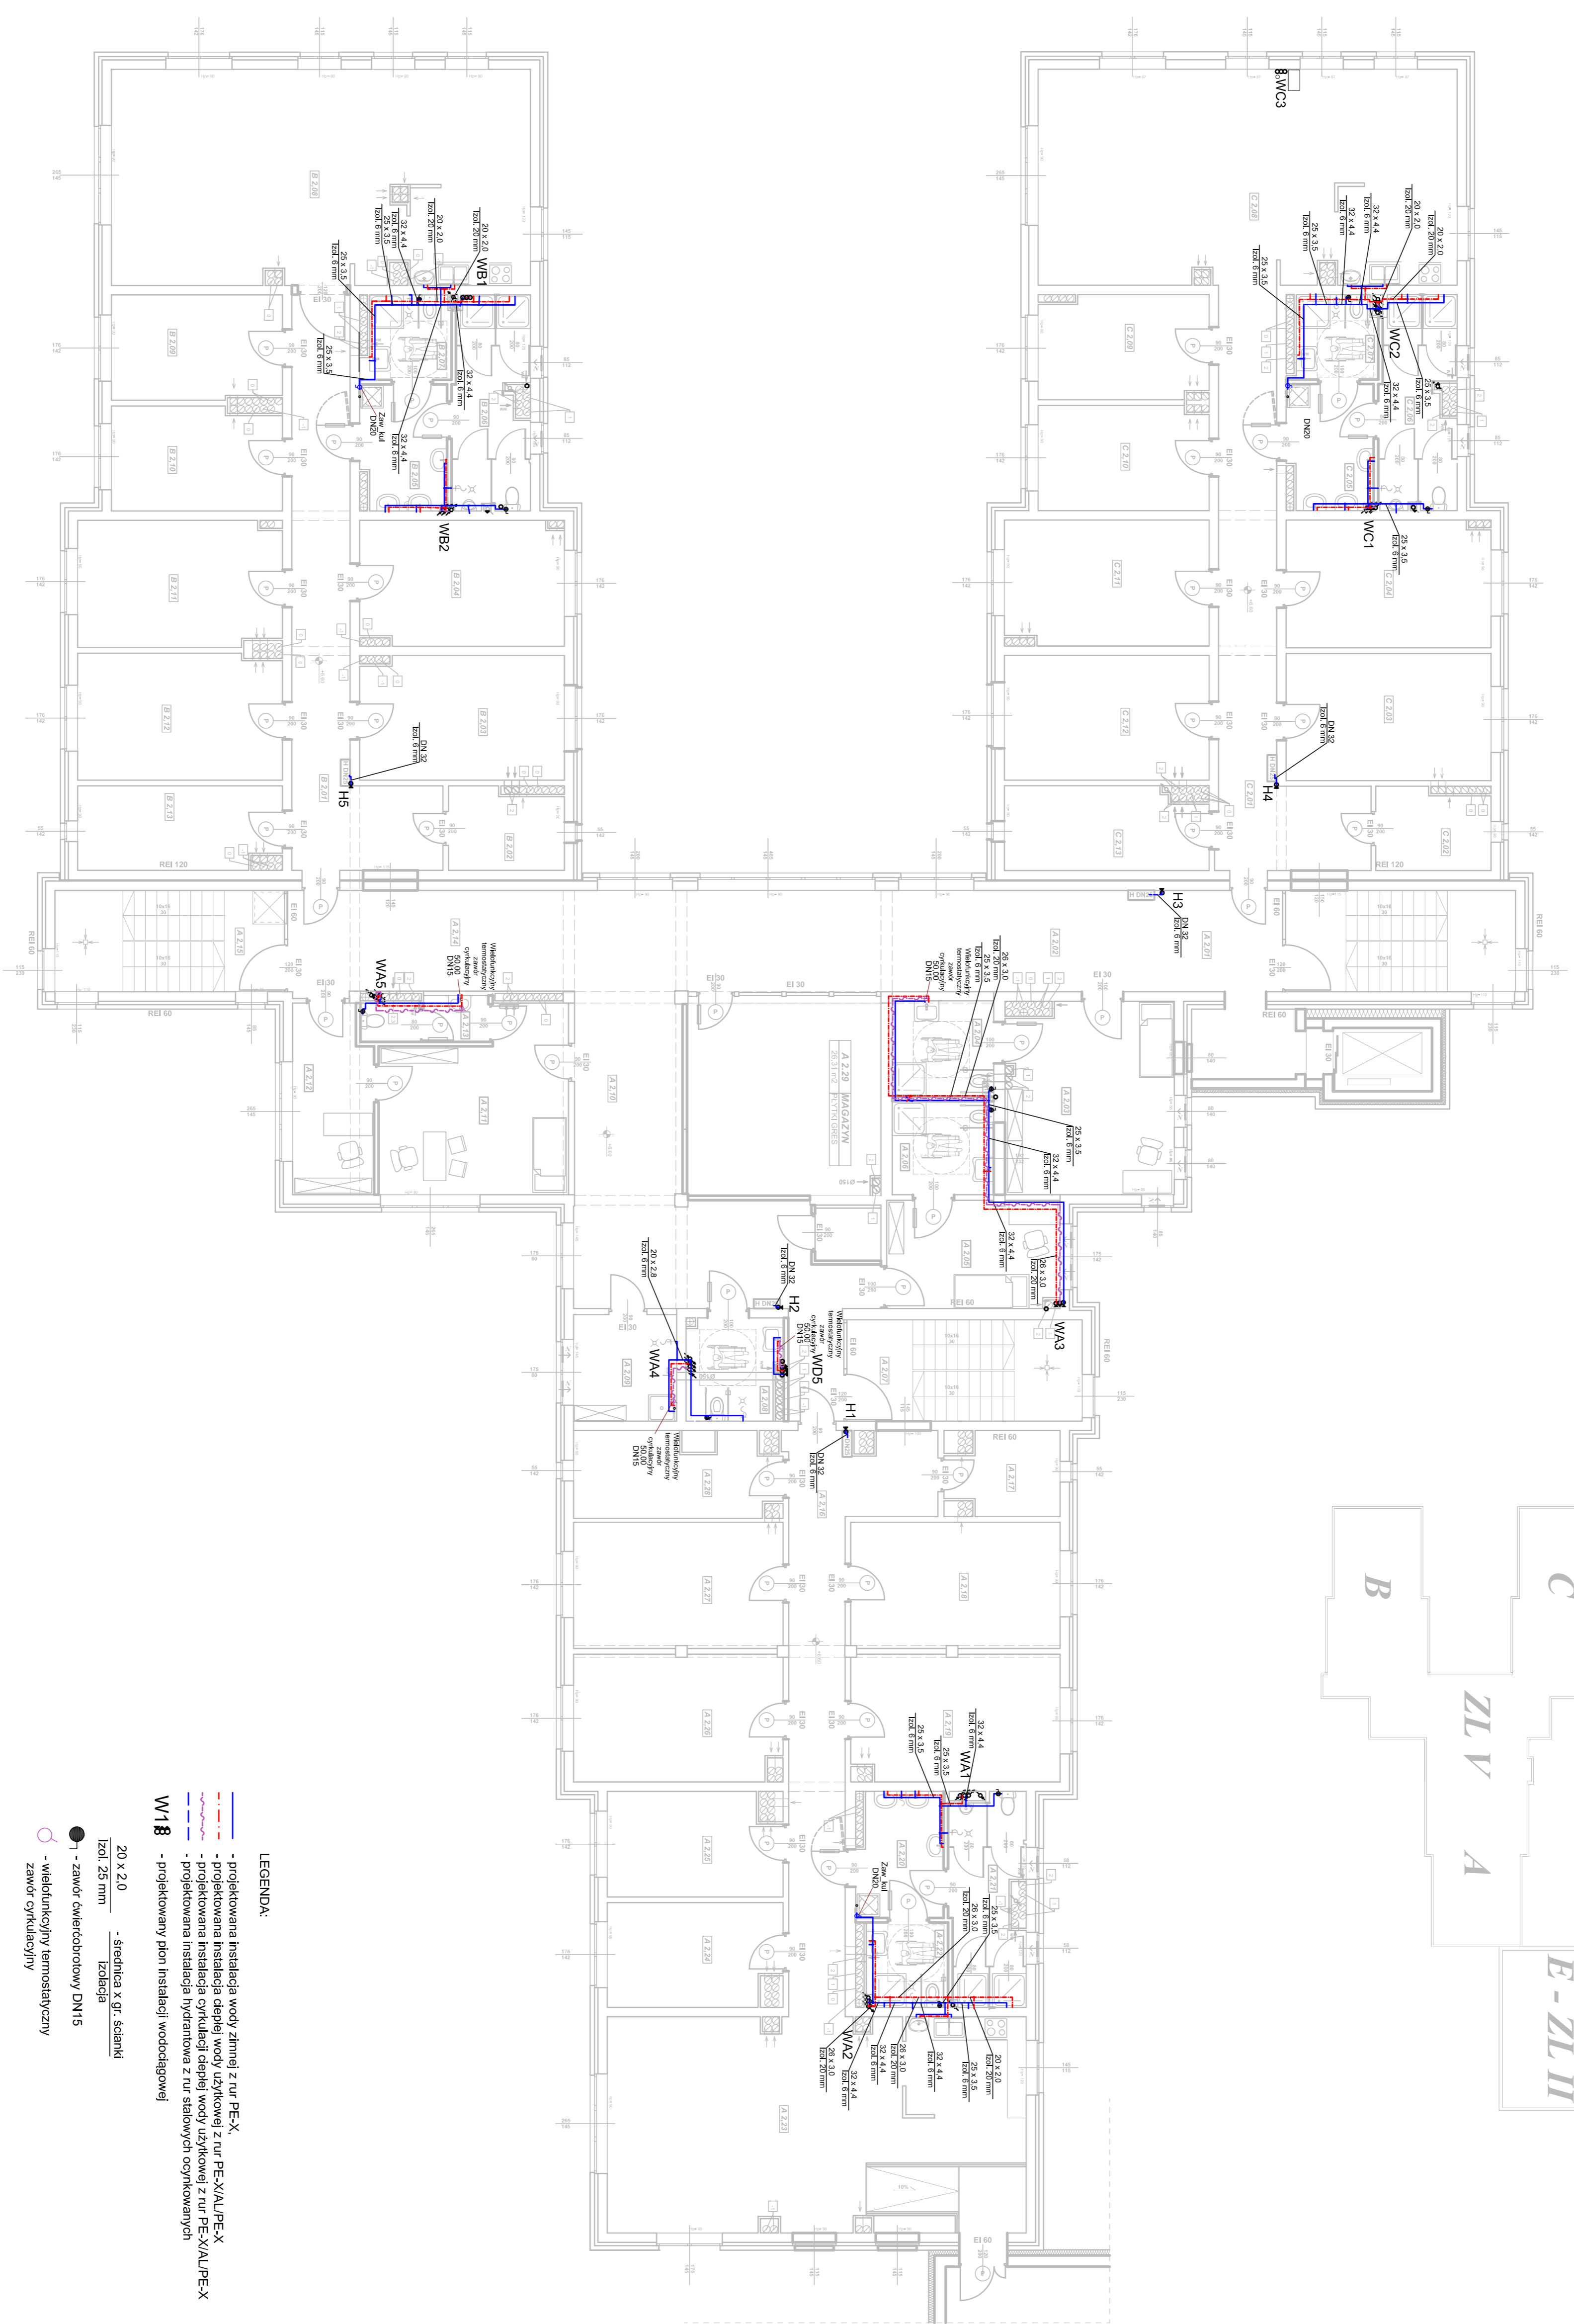

SCHEMAT STREF POŻAROWYCH

LEGENDA:

- - - - - projektowana instalacja wody zimnej z rur PE-X
- - - - - projektowana instalacja ciepłej wody użytkowej z rur PE-AL/PE-X
- - - - - projektowana instalacja cyrkulacji ciepłej wody użytkowej z rur PE-AL/PE-X
- - - - - projektowana instalacja nyrantawca z rur stalowych ocynkowanymi
- - - - - projektowany plan instalacji wodododajowej
- 20 x 2,0 - średnica x gr. ścianki
- 1201, 25 mm - izolacja
- - zawór chwastodostowy DN15
- - wielofunkcyjny termostatyczny zawór cyrkulacyjny

UWAGA:

Wszystkie zamowy czepialne ze złączek do węża wypaszyć w zawór antyskażeniowy typu HA216
Wszystkie nieopisane detale wykonać jako:
ZW - 20x2,8 mm Izol. 6 mm
CWU/ICCWU - 16x2,0 mm Izol. 25 mm